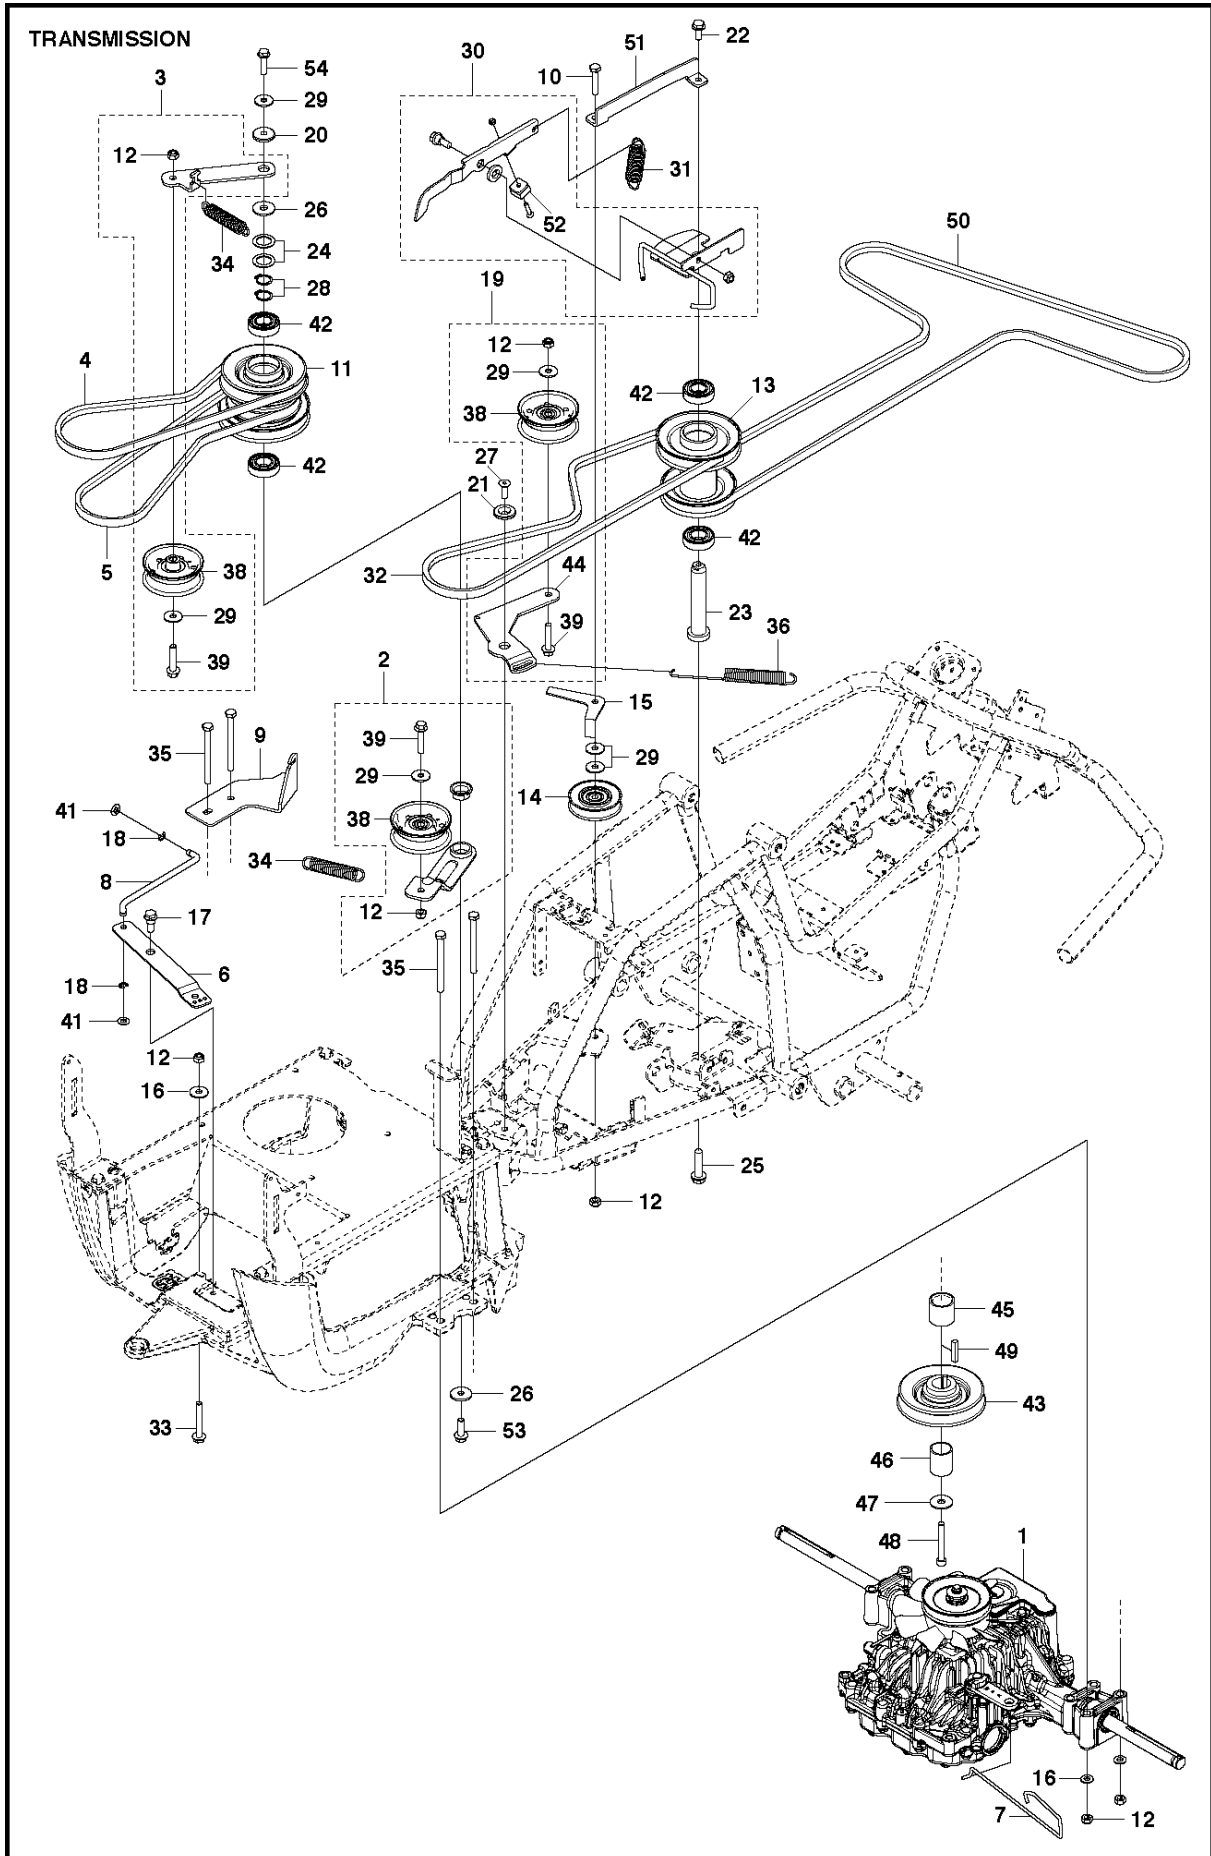

TRANSMISSION

R120 S, 9671818-01, 2013-01

Ref	Part No	Description	Remark	QTY	KIT
1	580 37 84-01	TRANSMISSION		1	
2	580 27 90-01	BELT TENSIONER ASSY		1	
3	580 27 87-01	BELT TENSIONER ASSY		1	
4	580 28 03-01	BELT		1	
5	580 28 04-01	BELT		1	
6	580 27 78-01	LINK ARM		1	
7	580 37 49-01	ARM		1	
8	580 29 11-01	ROD		1	
9	580 29 12-01	BRACKET		1	
10	725 24 57-51	SCREW		1	
11	581 73 85-01	PULLEY		1	
12	732 21 18-01	LOCK NUT		5	2, 3, 19
13	581 74 02-01	PULLEY		1	
14	506 94 69-01	BELT TENS WHEEL ASSY		1	
15	577 41 85-01	BRACKET		1	
16	734 11 64-01	WASHER		4	
17	506 59 74-01	SCREW		1	
18	735 31 10-20	E-CLIP		2	
19	522 60 33-01	BELT TENSIONER		1	
20	574 87 41-01	WASHER		1	
21	581 76 52-01	WASHER		1	
22	506 57 01-04	SCREW EHHFM		1	
23	574 25 98-01	SHAFT		1	
24	506 50 48-05	WASHER		2	
25	506 67 54-02	SCREW EHHFM		1	
26	734 11 74-41	WASHER		2	
27	725 64 53-01	SCREW IHCSFM		1	
28	735 31 22-00	CIRCLIP		2	
29	734 11 64-41	WASHER		6	
30	581 73 94-01	BRAKE ASSY		1	
31	575 92 89-01	SPRING		1	
32	581 75 99-01	BELT		1	
33	506 57 01-07	SCREW EHHFM		1	
34	574 50 61-01	SPRING		2	
35	725 24 69-51	SCREW EHHM		4	
36	575 56 72-02	SPRING		1	
38	539 91 90-78	PULLEY		3	2, 3, 19
39	725 24 59-51	SCREW EHHM		3	2, 3, 19
41	735 58 52-01	WASHER		2	
42	738 21 04-04	BALL BEARING		4	
43	582 16 40-01	PULLEY		1	3
44	522 60 29-01	BELT TENSIONER		1	
45	506 50 92-02	SPACING SLEEVE		1	
46	574 41 20-02	TUBE		1	
47	506 59 75-01	WASHER		1	
48	506 55 60-02	SCREW UNC		1	
49	506 55 59-02	WEDGE		1	
50	580 92 65-01	BELT		1	
51	581 74 66-01	BRACKET		1	
52	506 83 36-01	BRAKE LINING		1	30
53	577 21 65-01	SCREW		1	
54	506 57 01-06	SCREW EHHFM		1