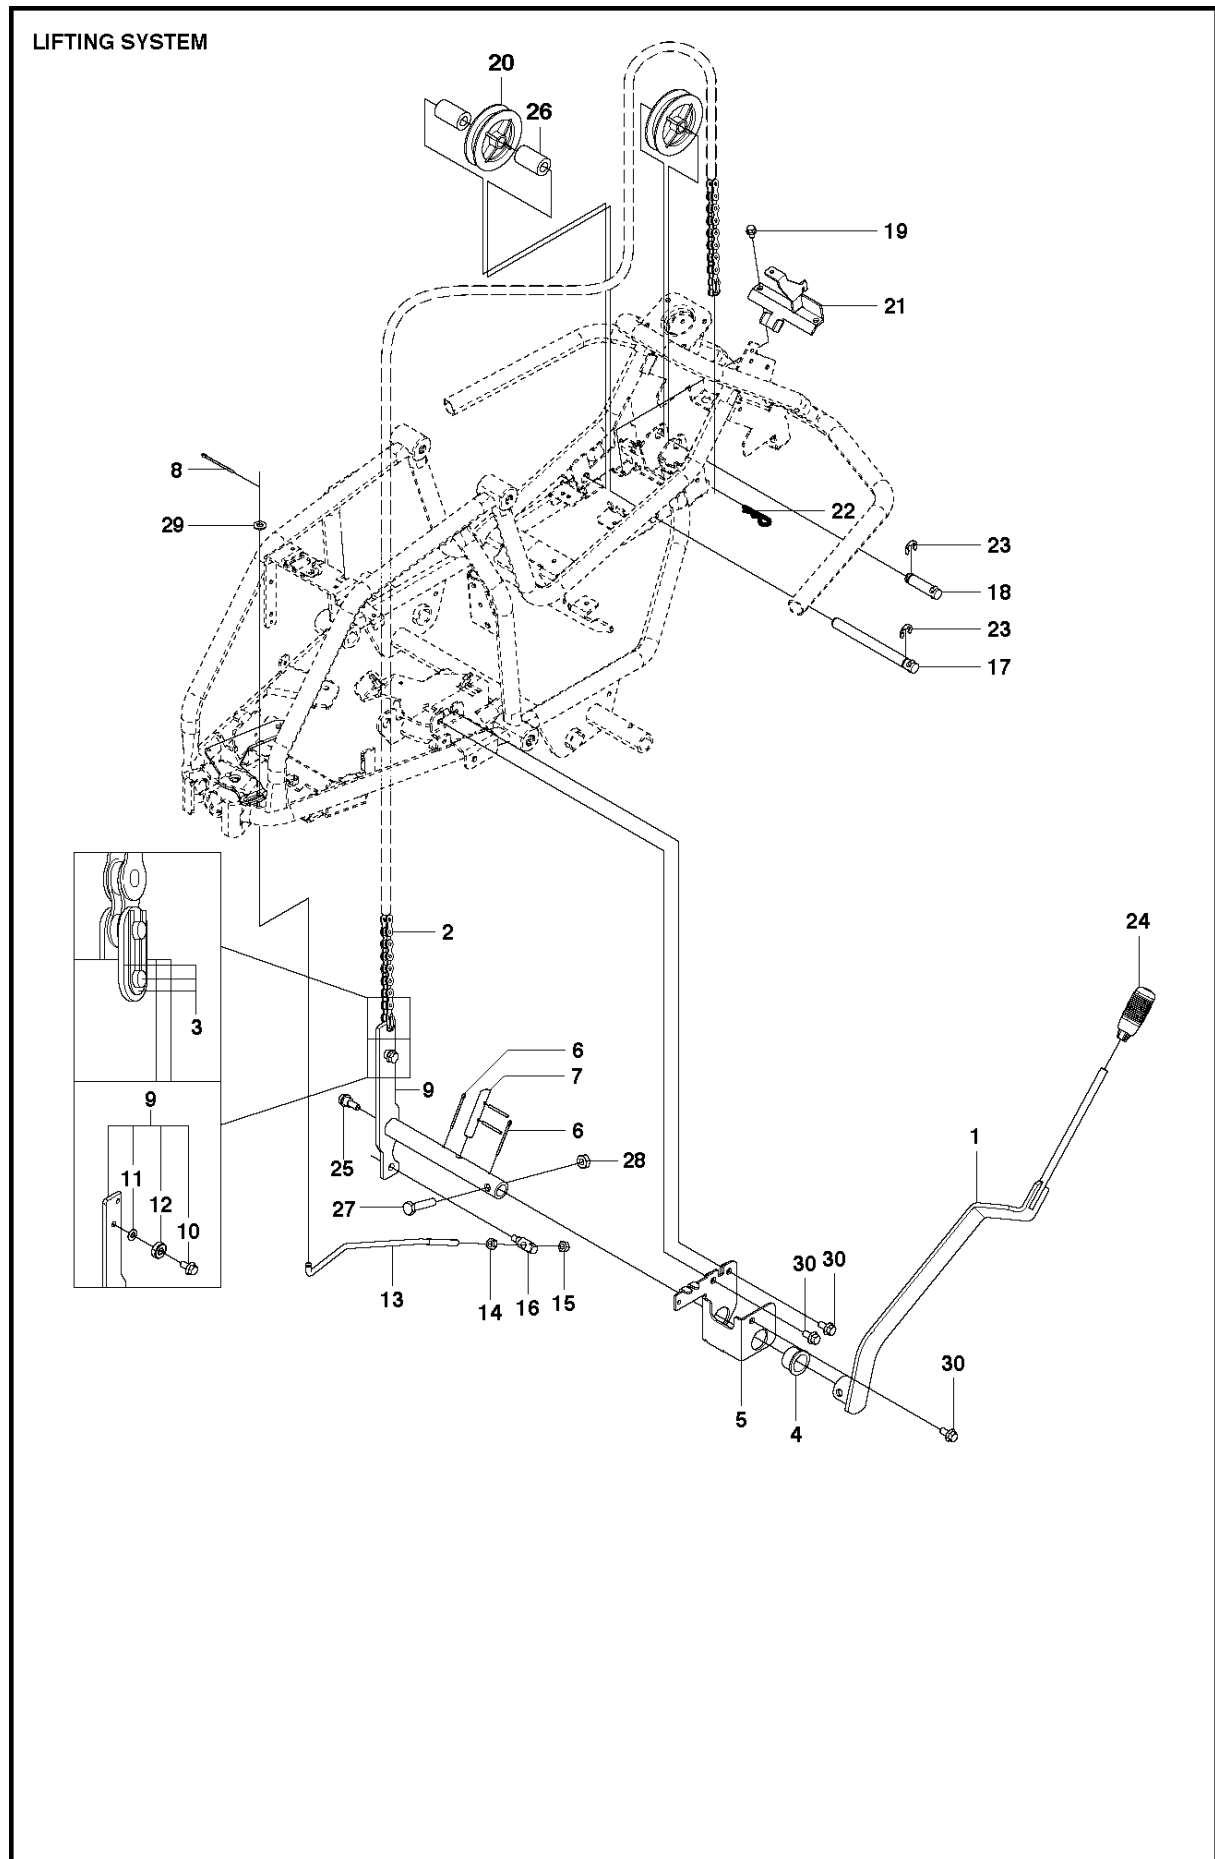

MOWER LIFT / DECK LIFT

R120 S, 9671818-01, 2013-01

Ref	Part No	Description	Remark	QTY KIT
1	580 38 90-01	LEVER ASSY		1
2	506 55 46-11	CHAIN		1
3	506 55 47-01	LINKAGE		1
4	506 55 65-01	BEARING		1
5	525 40 47-01	BRACKET		1
6	721 61 87-01	SPLIT PIN		1
7	525 40 66-01	PEN		1
8	721 61 83-01	SPLIT PIN		1
9	581 54 58-01	LEVER ASSY		1
10	725 24 49-61	SCREW EHHFT		1
11	734 11 63-01	WASHER		1
12	738 21 98-04	BALL BEARING		1
13	522 56 01-01	ROD		1
14	731 23 18-01	HEXAGON NUT		1
15	732 21 18-01	LOCK NUT		1
16	525 49 13-01	JOINT		1
17	525 40 44-01	SHAFT		1
18	525 40 45-01	SHAFT		1
19	725 23 64-61	SCREW EHHFT		2
20	506 90 56-01	OFFSET PULLEY		2
21	574 31 58-01	BRACKET		1
22	721 68 02-51	SPRING COTTER		1
23	735 31 18-20	E-CLIP		2
24	506 54 20-01	HANDLE		1
25	506 59 74-01	SCREW		1
26	576 46 82-01	SLEEVE		2
27	725 25 00-51	SCREW EHHM		1
28	732 21 20-51	NUT		1
29	734 11 64-01	WASHER		1
30	506 57 01-03	SCREW EHHFM		3