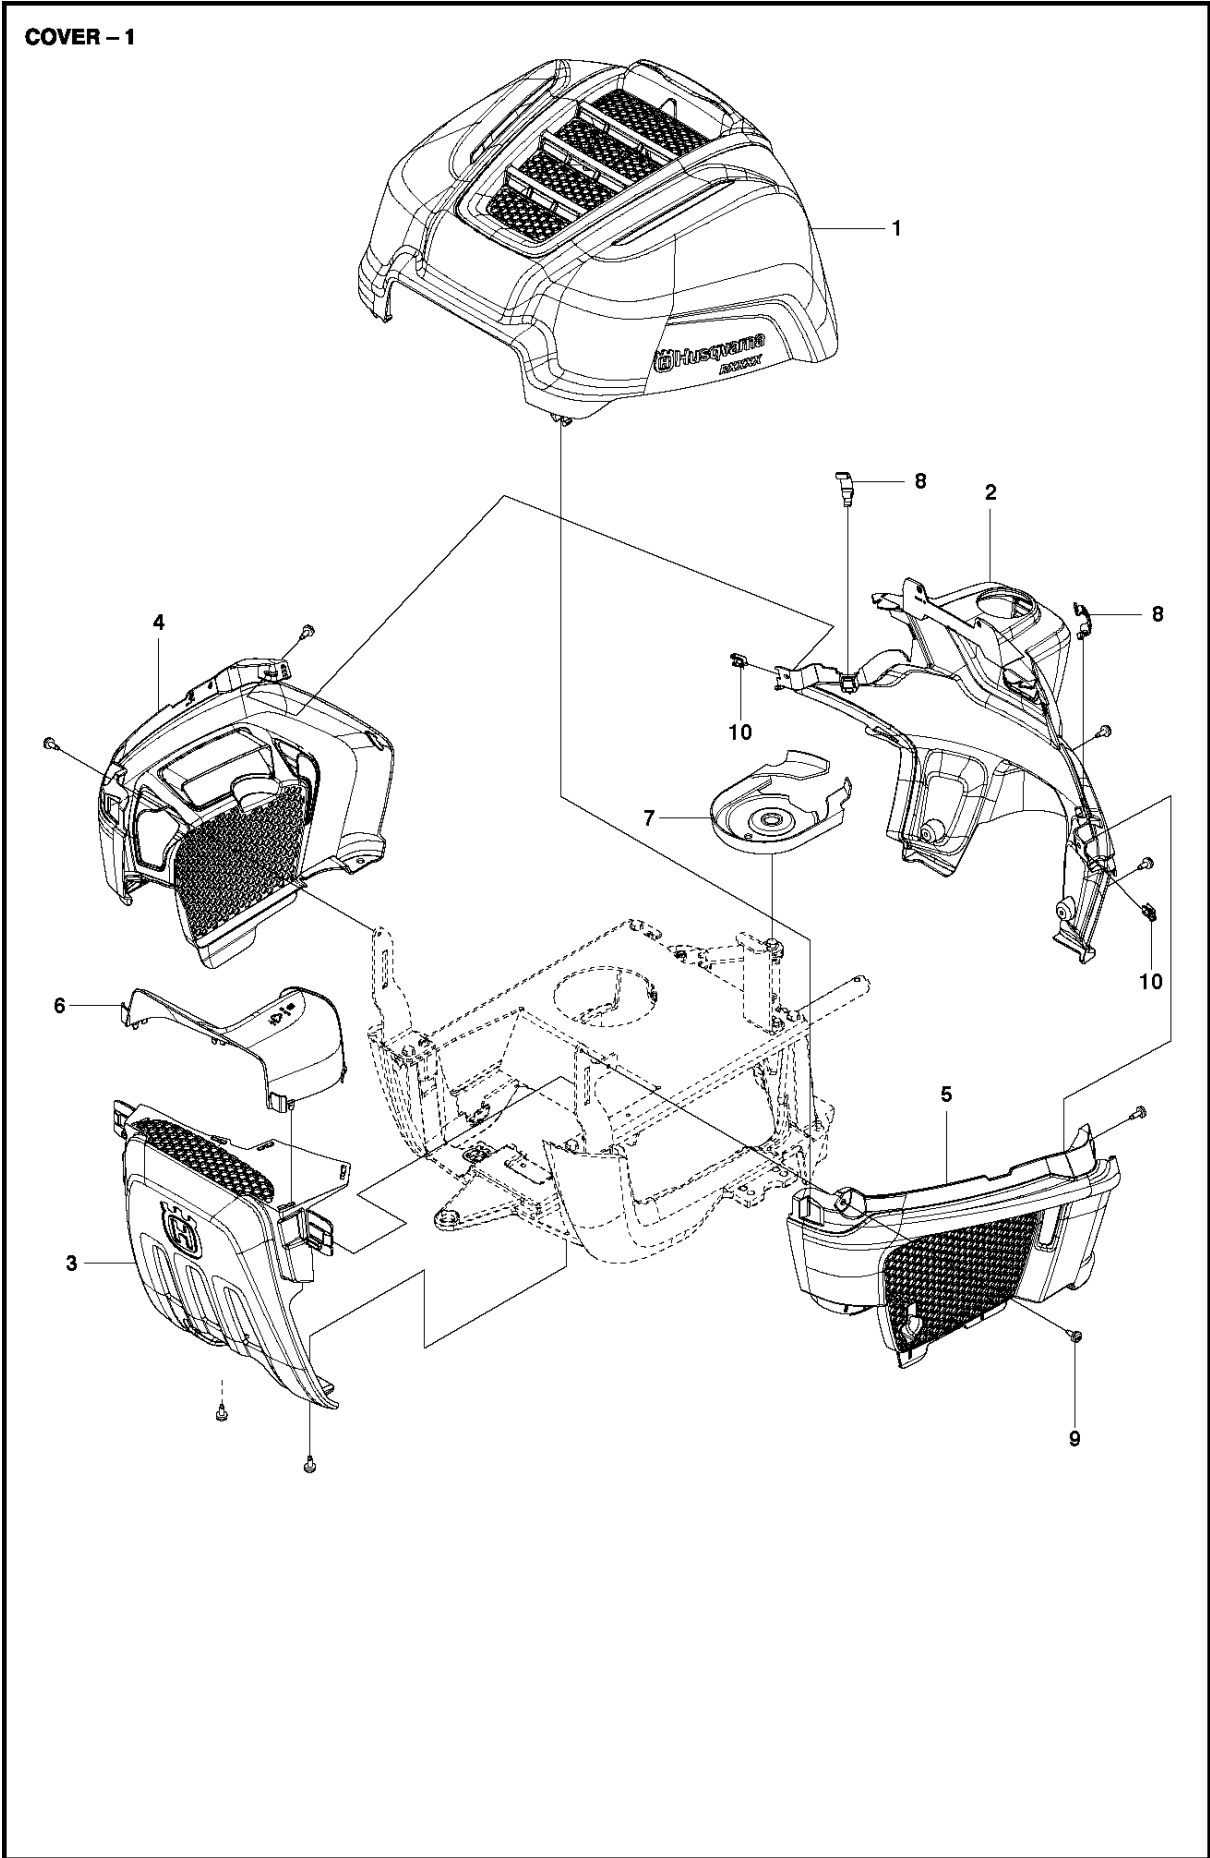

CONTROLS

R120 S, 9671818-01, 2013-01

Ref	Part No	Description	Remark	QTY KIT
1	522 50 59-01	THROTTLE CONTROL		1
2	506 57 01-03	SCREW EHHFM		2
3	506 88 91-01	KNOB		1
4	725 24 60-71	SCREW EHHM		2
5	574 36 97-01	BRACKET		1
6	575 24 03-01	SHEET		1
7	506 57 01-04	SCREW EHHFM		2
8	544 30 17-04	WIRE		1
9	506 56 65-01	CLIP		1
10	725 23 64-61	SCREW EHHFT		1

CONTROLS - 2

PEDALS

CONTROLS

R120 S, 9671818-01, 2013-01

Ref	Part No	Description	Remark	QTY KIT
1	725 23 64-61	SCREW EHHFT		7
2	506 57 01-03	SCREW EHHFM		5
3	523 34 60-01	LOCKING LEVER		1
4	506 91 62-01	BLIND RIVET NUT		4
5	731 23 14-01	HEXAGON NUT		2
6	535 47 37-01	KNOB		1
7	544 12 60-01	PEDAL PLATE ASSY		1
8	506 55 73-01	VINKELL.AS8 DIN71802		2
9	574 41 11-05	CONTROL CABLE		1
10	735 31 09-20	HARNESS		1
11	732 21 14-01	LOCK NUT		2
12	578 36 06-02	BRAKE WIRE		1
13	575 35 52-01	SPRING		1
14	522 82 31-01	WIRE HOLDER		1
15	506 56 65-01	CLIP		2
16	535 47 88-02	PEDAL RUBBER		1
17	535 47 88-01	PEDAL RUBBER		1
18	535 48 10-01	REINFORCEMENT PLATE		3
19	535 48 02-01	ROLLER		1
20	535 48 07-01	SPRING		1
21	535 48 06-01	PROTECTIVE PLATE		1
22	738 21 02-04	BALL BEARING		1
23	535 48 09-01	BEARING SUPPORT		5
24	544 44 07-01	RIVET		2
25	574 31 61-01	SWITCH		1
26	544 41 57-01	BRACKET		1
27	535 48 08-01	BEARING SUPPORT		4
28	506 66 88-01	SPRING COTTER		1
29	721 83 99-01	CLEVIS PIN		1

COVER

R120 S, 9671818-01, 2013-01

Ref	Part No	Description	Remark	QTY KIT
1	575 83 92-01	COVER		1
2	525 47 78-01	BATTERY BOX		1
3	521 88 91-01	FOOT PLATE		1
4	521 88 92-01	FOOT PLATE		1
5	522 60 18-01	COVER		1
6	521 89 07-01	COVER		1
7	521 88 93-01	CONTROL PANEL		1
8	522 60 19-01	COVER		1
9	522 60 20-01	COVER		1
10	525 47 79-01	COVER		1
11	525 39 61-01	COVER		1
12	574 60 08-01	SPRINT		1
13	535 42 91-01	SPRING NUT		2
14	544 40 05-01	SCREW		20
15	575 75 14-01	COVER		1