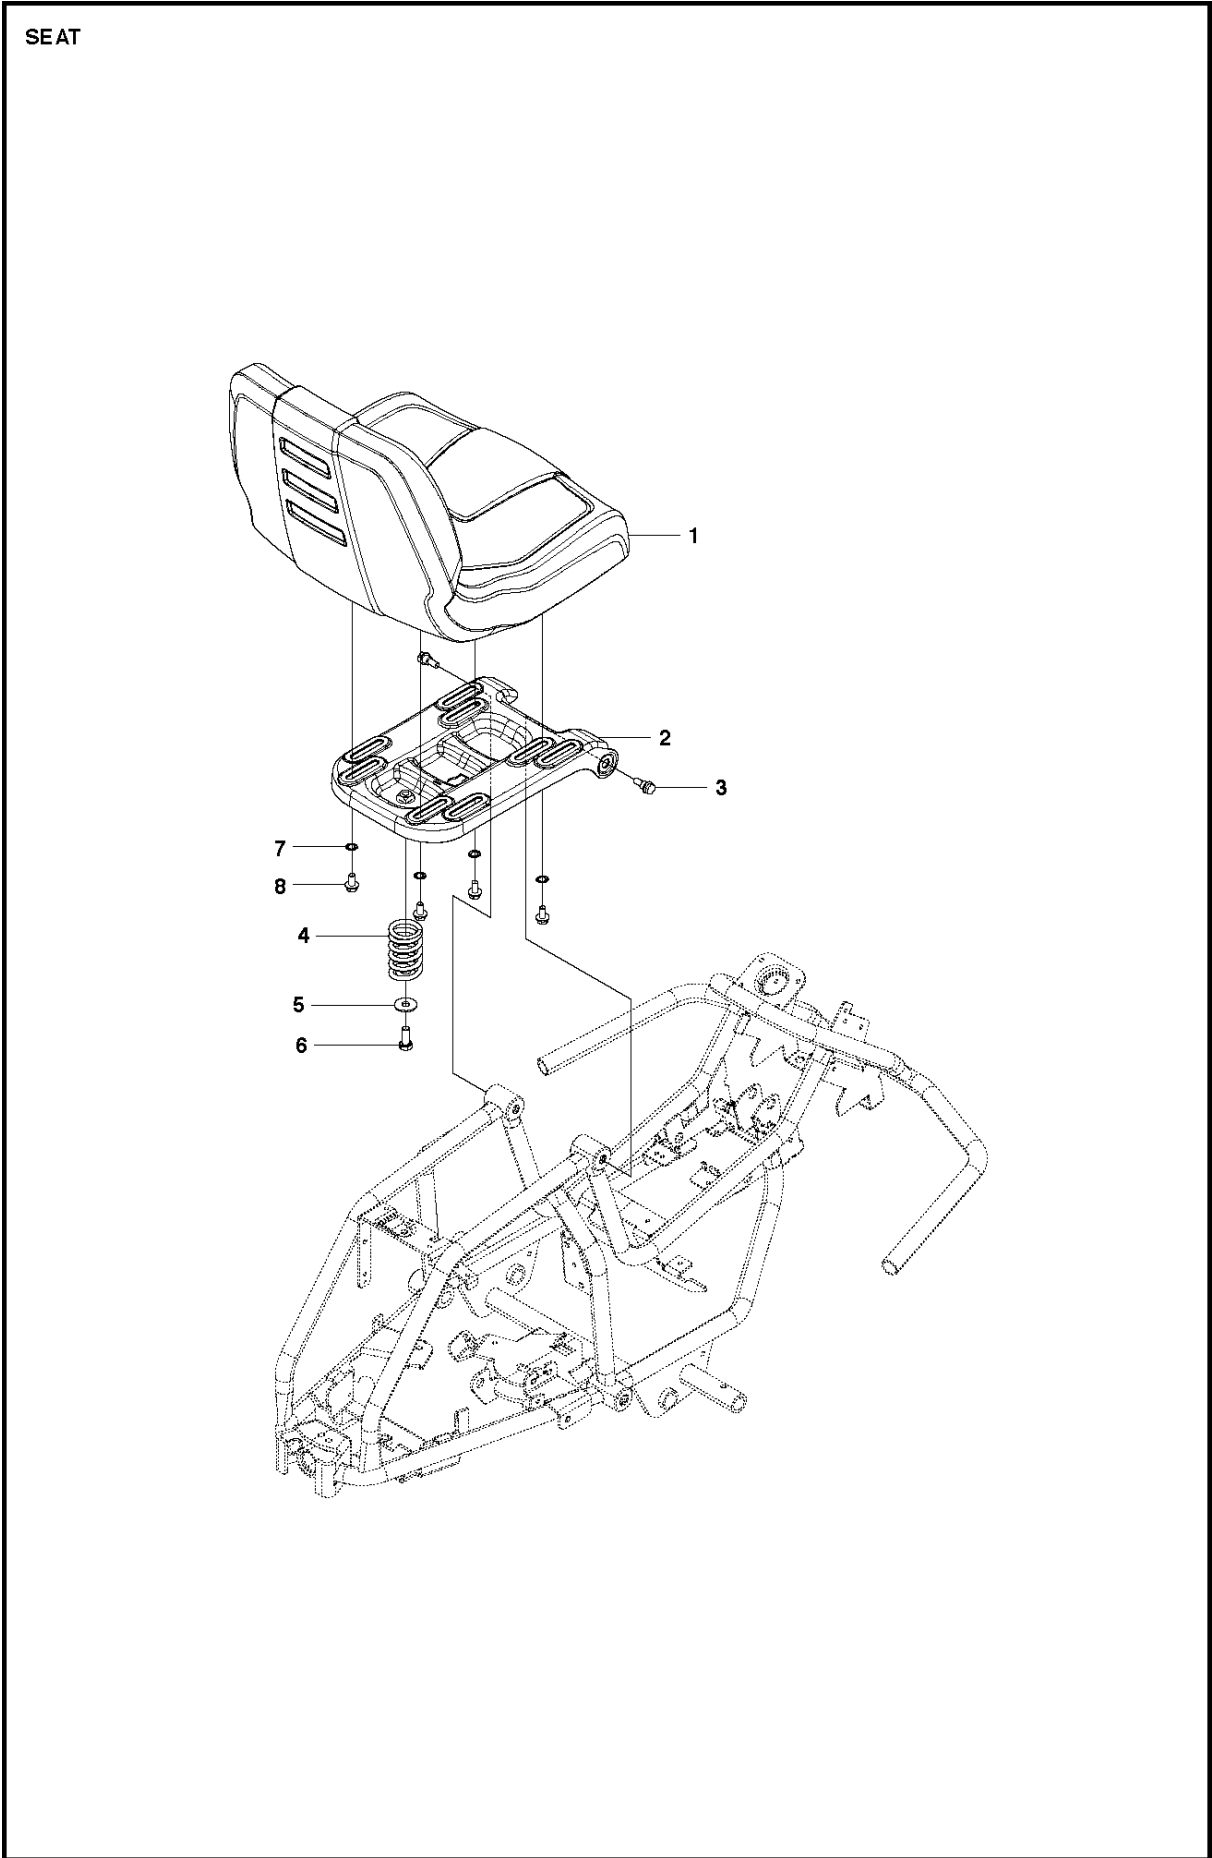

SEAT

R120 S, 9671818-01, 2013-01

Ref	Part No	Description	Remark	QTY KIT
1	525 81 48-01	SEAT		1
2	581 04 15-01	SEAT BRACKET		1
3	506 59 74-01	SCREW		2
4	506 91 53-01	COMPRESSION SPRING		1
5	734 11 74-41	WASHER		1
6	725 24 93-71	SCREW EHHM		1
7	735 21 64-00	LOCKWASHER		4
8	506 57 01-03	SCREW EHHFM		4