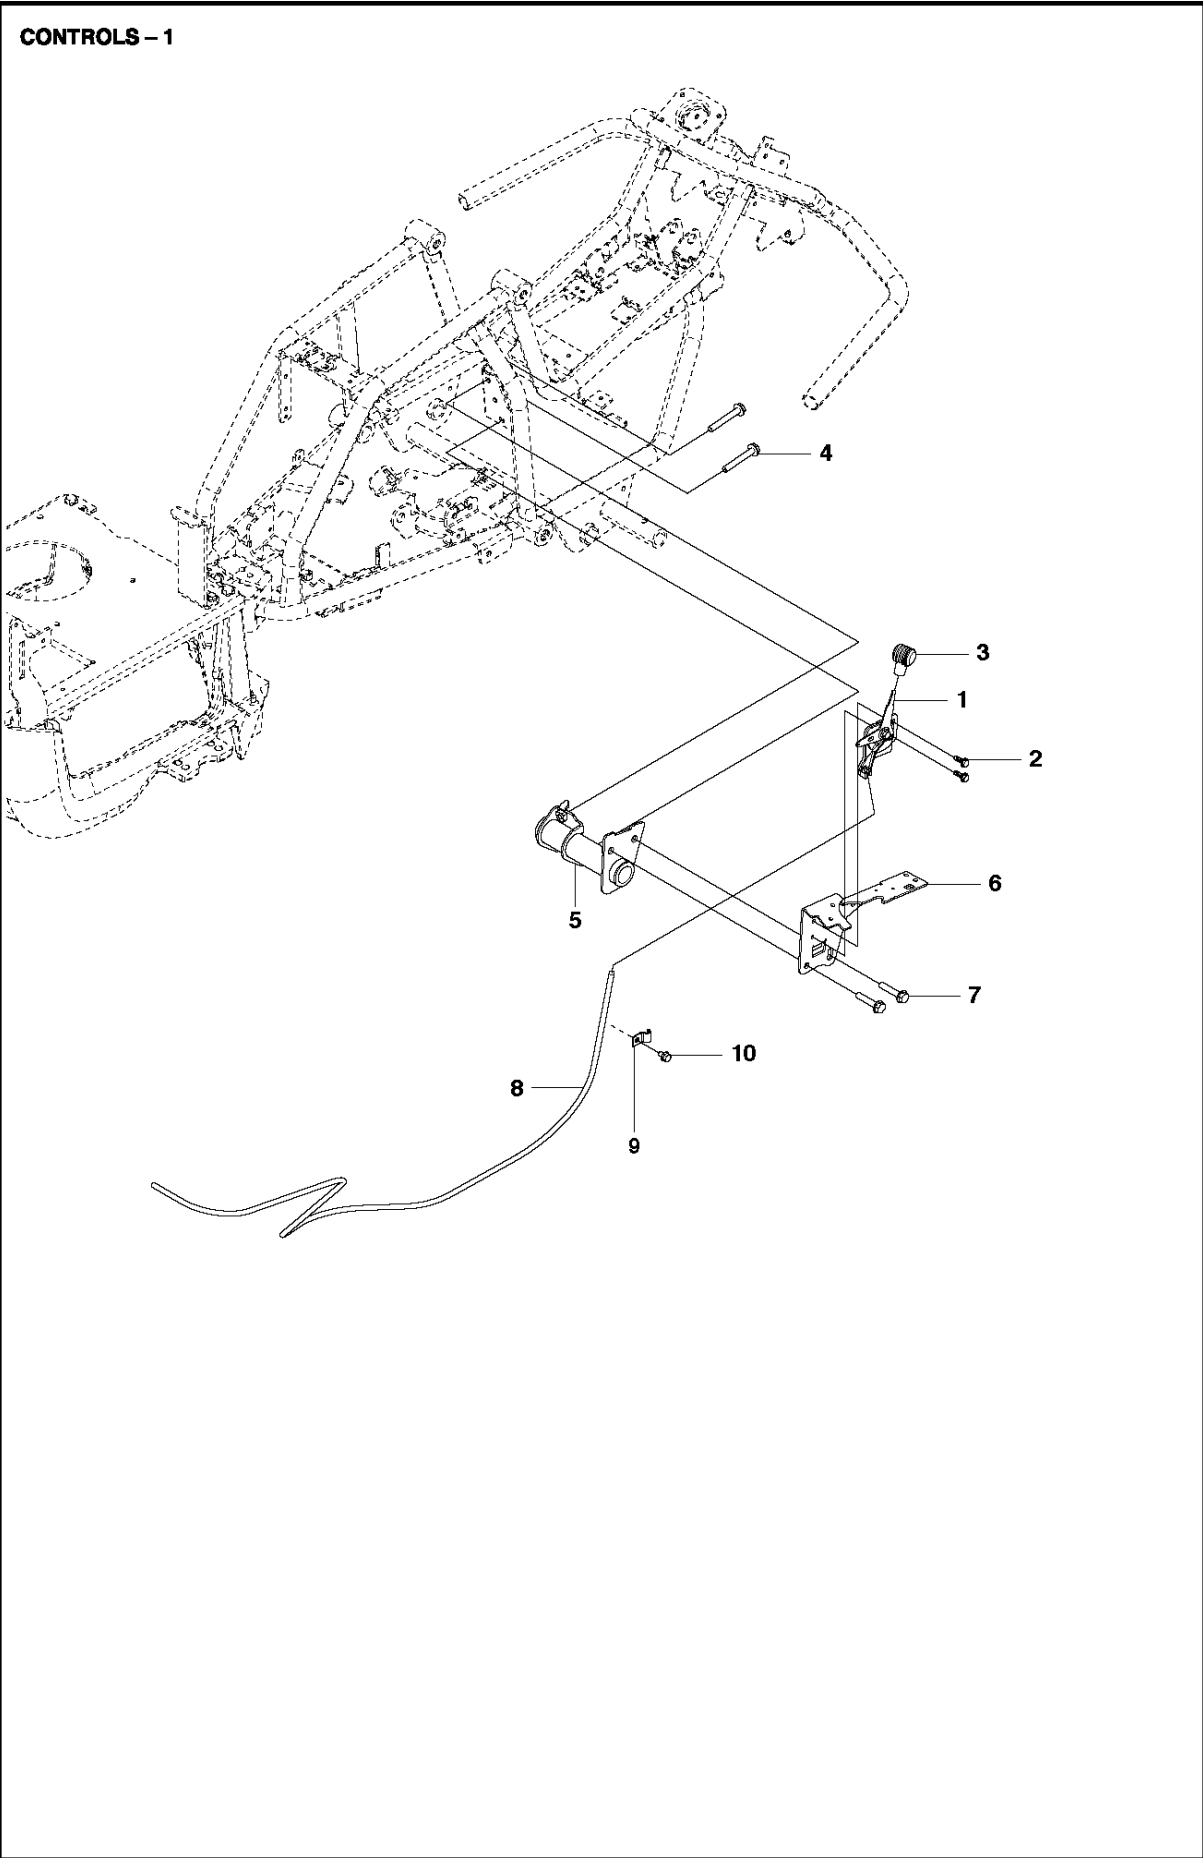

CONTROLS

R120 S, 9671818-01, 2013-01

Ref	Part No	Description	Remark	QTY KIT
1	522 50 59-01	THROTTLE CONTROL		1
2	506 57 01-03	SCREW EHHFM		2
3	506 88 91-01	KNOB		1
4	725 24 60-71	SCREW EHHM		2
5	574 36 97-01	BRACKET		1
6	575 24 03-01	SHEET		1
7	506 57 01-04	SCREW EHHFM		2
8	544 30 17-04	WIRE		1
9	506 56 65-01	CLIP		1
10	725 23 64-61	SCREW EHHFT		1