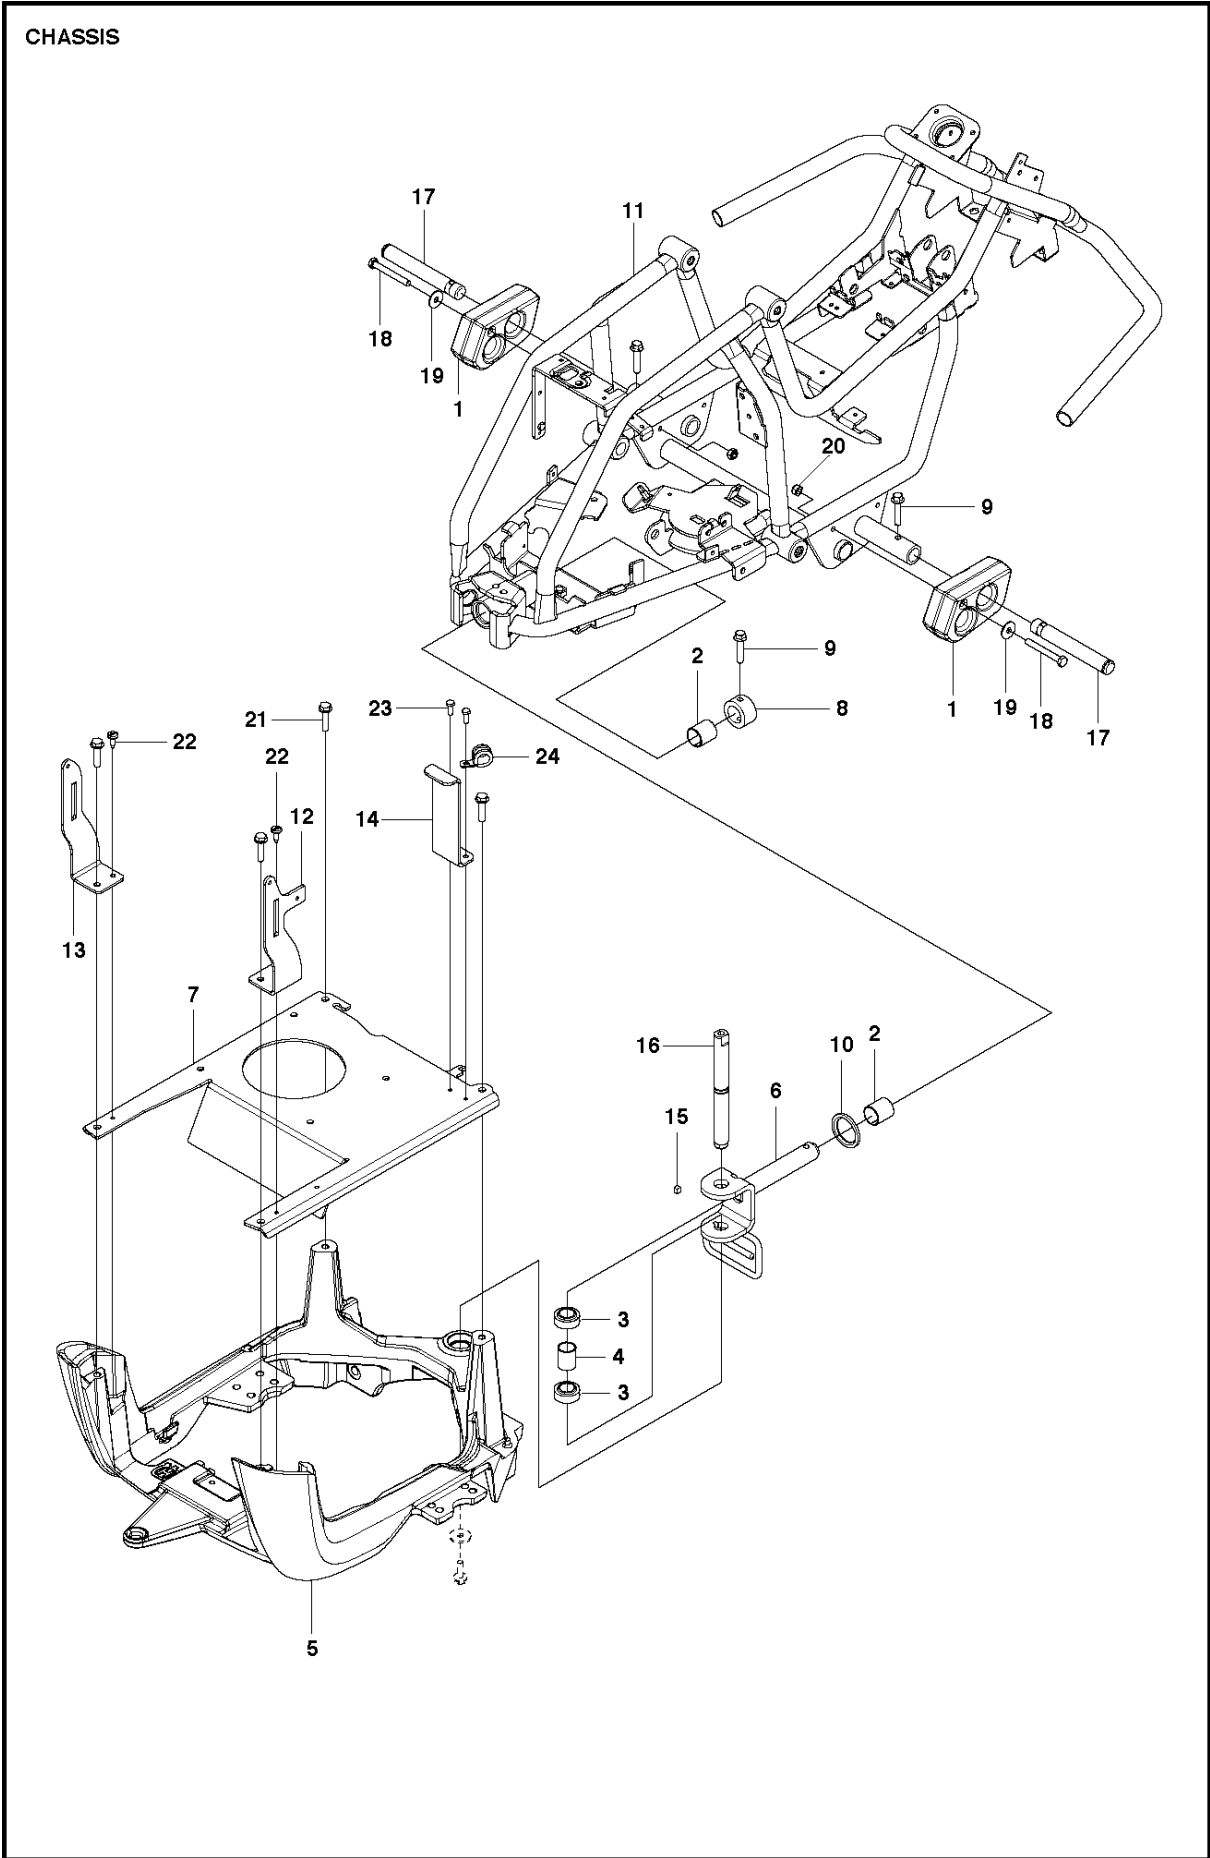

SPARE PARTS LIST

RIDERS

R120 S, 9671818-01, 2013-01

CUTTING DECK – SD 42

42INCH CUTTING DECK

R120 S, 9671818-01, 2013-01

Ref	Part No	Description	Remark	QTY KIT
1	580 61 91-01	DECK ATTACHMENT ASSY		1
2	580 92 63-01	COVER		1
3	580 92 64-01	COVER		1
4	580 92 65-01	BELT		1
5	532 15 97-70	RAIL		1
6	573 97 18-01	COVER		2
7	532 40 02-34	NUT		2
8	532 17 43-75	PULLEY		2
9	532 18 76-90	WASHER		1
10	580 62 07-01	BRACKET		1
11	574 87 41-01	WASHER		1
12	725 24 53-71	SCREW EHHM		1
13	873 90 06-00	NUT		2
14	532 13 14-94	PULLEY		2
15	532 15 60-85	BELT GUIDE		1
16	872 11 06-12	BOLT		2
17	817 06 05-16	SCREW		2
18	734 11 72-01	WASHER		4
19	817 06 06-24	SCREW		2
20	522 45 09-01	CROSS BAR		1
21	580 62 01-01	LINK ARM		1
22	581 17 99-01	LIFTING ARM		1
23	532 19 83-83	COVER		1
24	503 89 47-01	SNAP		1
25	532 16 94-84	PIN		1
26	735 31 15-20	E-CLIP		2
27	532 11 04-52	NUT		1
28	532 13 14-91	ROD		1
29	532 19 70-26	TORSION SPRING		1
30	532 19 31-08	DEFLECTOR		2
31	522 73 59-01	WHEEL		4
32	574 26 45-01	WASHER		4
33	721 61 87-01	SPLIT PIN		2
34	532 11 04-85	BEARING		2
35	532 13 71-52	BEARING HOUSING		2
36	532 13 75-53	SHAFT		2
37	532 13 89-71	RIDE ON BLADE		2
38	532 14 02-96	WASHER		2
39	810 04 06-00	WASHER		2
40	532 85 08-57	BOLT		2
41	872 14 05-05	BOLT		4
42	873 80 05-00	LOCK NUT		4
43	506 59 74-03	SCREW		1
44	732 21 18-01	LOCK NUT		13
45	506 59 74-01	SCREW		9
46	532 17 39-84	SCREW		6
47	532 40 18-72	SPRING		1
49	817 49 04-20	SCREW		4
50	532 41 55-98	PORT.WASHOUT		1
52	532 15 54-15	WASHER		1
53	580 62 06-01	FRAME		1
54	574 32 88-01	HANDLE		1
55	522 52 32-01	BRACKET		1
56	575 80 21-02	LEVER ASSY		1
57	532 13 77-29	SCREW		1
58	574 51 00-01	DECAL		2