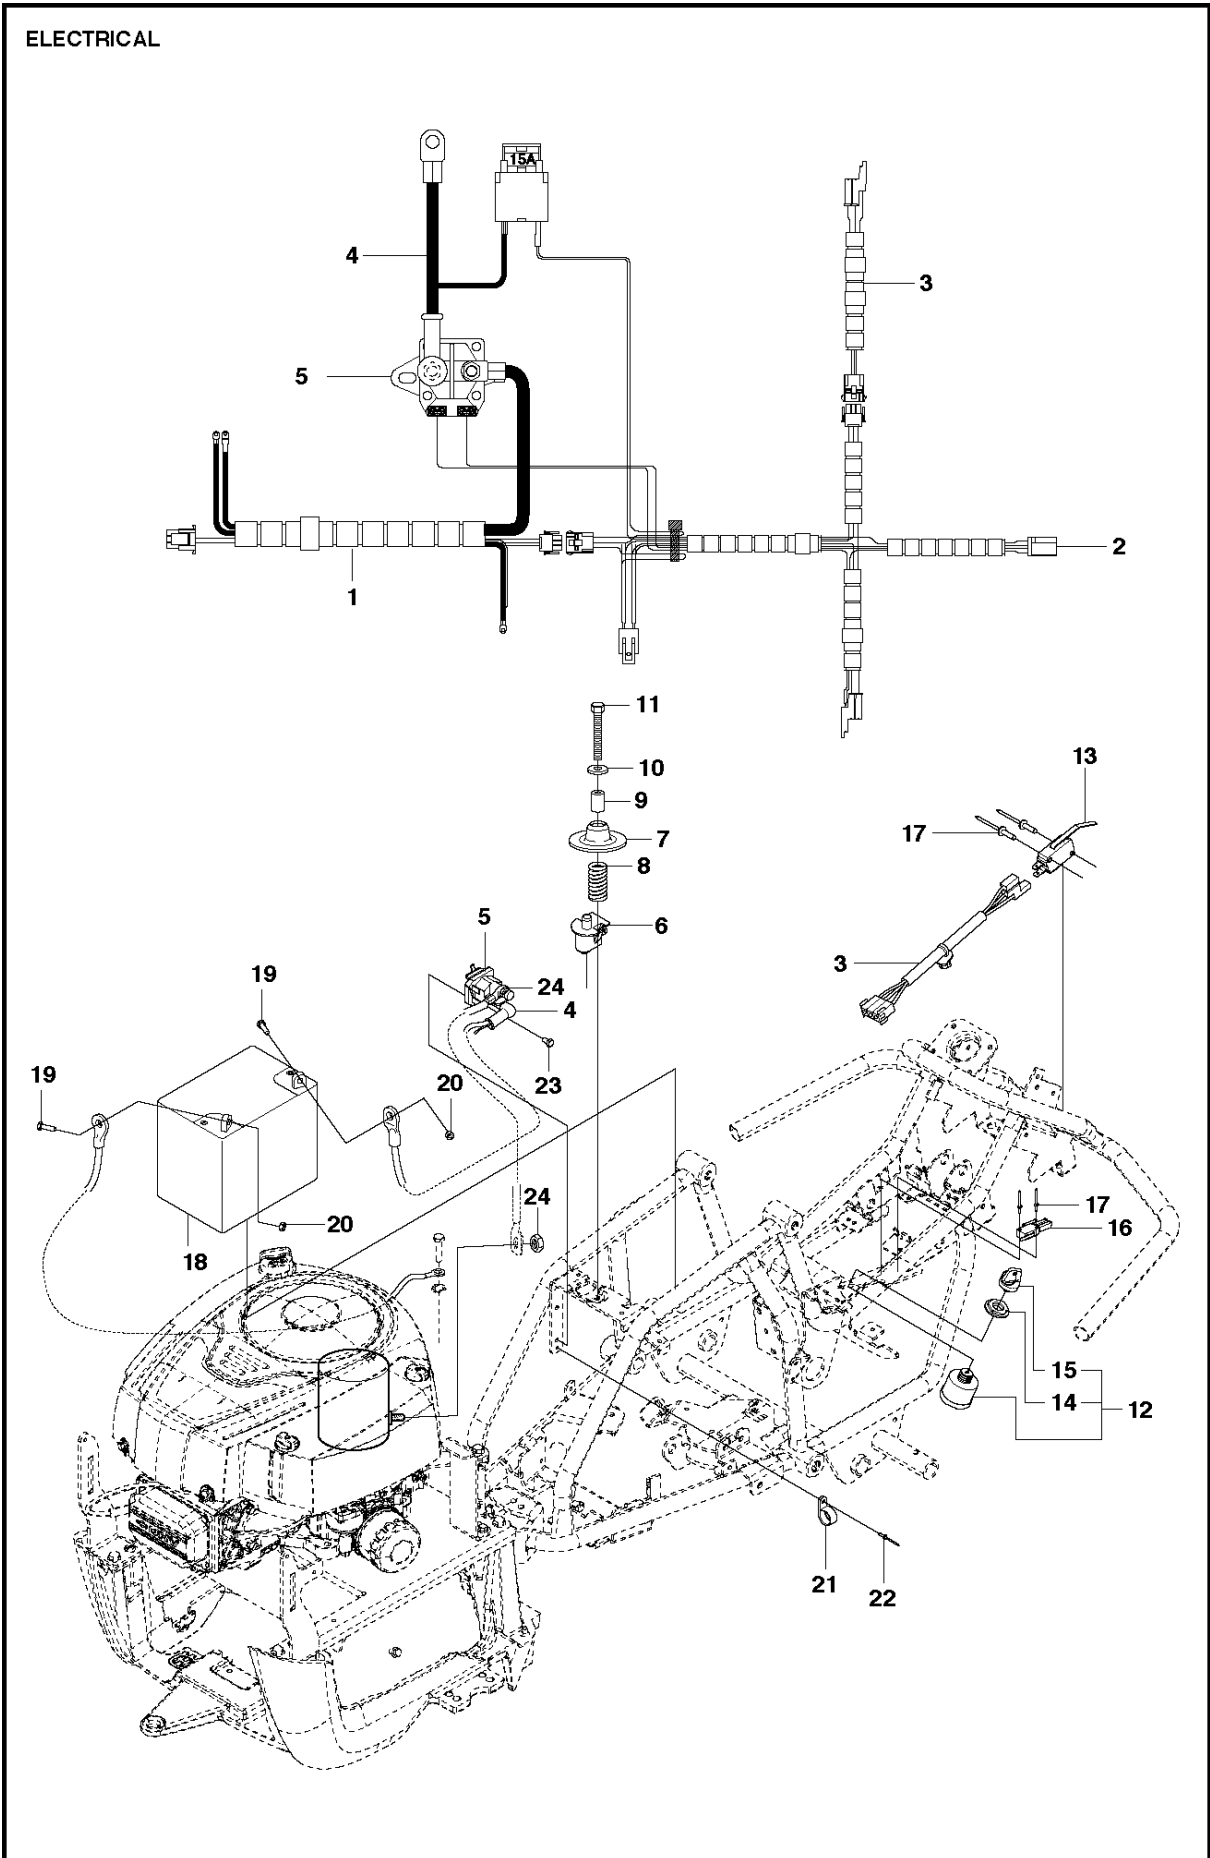

ELECTRICAL

R120 S, 9671818-01, 2013-01

Ref	Part No	Description	Remark	QTY KIT
1	580 35 51-01	WIRING		1
2	580 35 50-01	WIRING		1
3	574 26 96-01	WIRING		1
4	574 26 98-01	CABLE		1
5	544 43 98-01	RELAY		1
6	506 90 96-01	SWITCH		1
7	506 90 97-01	SPRING WASHER		1
8	544 44 12-01	SPRING		1
9	506 90 99-02	SPACING TUBE		1
10	734 11 64-01	WASHER		1
11	725 24 60-51	SCREW EHHM		1
12	544 44 21-01	IGNITION SWITCH		1
13	544 41 59-01	SWITCH		1
14	544 44 23-01	NUT		1
15	544 44 24-01	IGNITION KEY		1
16	574 31 61-01	SWITCH		1
17	544 44 07-01	RIVET		2
18	577 04 16-01	BATTERY		1
19	522 62 21-01	SCREW EHHM		2
20	522 62 43-01	NUT		2
21	575 26 99-01	CABLE CLAMP		1
22	722 79 54-02	RIVET		1
23	725 23 64-61	SCREW EHHFT		1
24	506 89 98-01	NUT		3