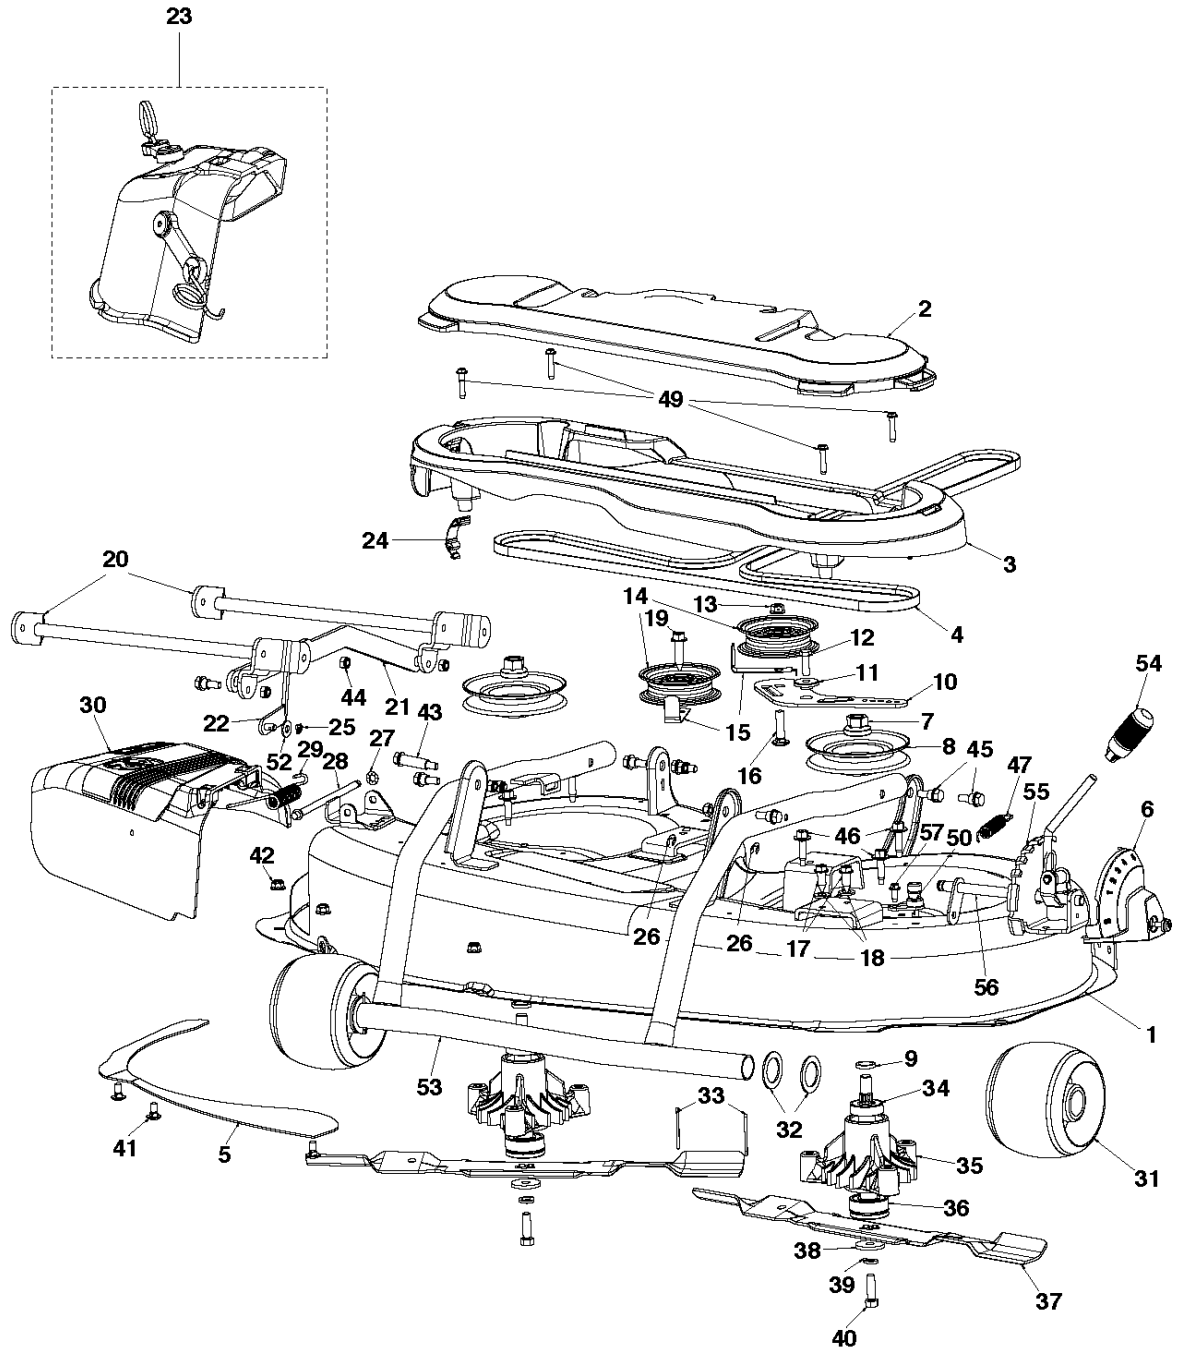

SPARE PARTS LIST

RIDERS

R120 S, 9671818-01, 2013-01

CUTTING DECK – SD 42

42INCH CUTTING DECK

R120 S, 9671818-01, 2013-01

Ref	Part No	Description	Remark	QTY KIT
1	580 61 91-01	DECK ATTACHMENT ASSY		1
2	580 92 63-01	COVER		1
3	580 92 64-01	COVER		1
4	580 92 65-01	BELT		1
5	532 15 97-70	RAIL		1
6	573 97 18-01	COVER		2
7	532 40 02-34	NUT		2
8	532 17 43-75	PULLEY		2
9	532 18 76-90	WASHER		1
10	580 62 07-01	BRACKET		1
11	574 87 41-01	WASHER		1
12	725 24 53-71	SCREW EHHM		1
13	873 90 06-00	NUT		2
14	532 13 14-94	PULLEY		2
15	532 15 60-85	BELT GUIDE		1
16	872 11 06-12	BOLT		2
17	817 06 05-16	SCREW		2
18	734 11 72-01	WASHER		4
19	817 06 06-24	SCREW		2
20	522 45 09-01	CROSS BAR		1
21	580 62 01-01	LINK ARM		1
22	581 17 99-01	LIFTING ARM		1
23	532 19 83-83	COVER		1
24	503 89 47-01	SNAP		1
25	532 16 94-84	PIN		1
26	735 31 15-20	E-CLIP		2
27	532 11 04-52	NUT		1
28	532 13 14-91	ROD		1
29	532 19 70-26	TORSION SPRING		1
30	532 19 31-08	DEFLECTOR		2
31	522 73 59-01	WHEEL		4
32	574 26 45-01	WASHER		4
33	721 61 87-01	SPLIT PIN		2
34	532 11 04-85	BEARING		2
35	532 13 71-52	BEARING HOUSING		2
36	532 13 75-53	SHAFT		2
37	532 13 89-71	RIDE ON BLADE		2
38	532 14 02-96	WASHER		2
39	810 04 06-00	WASHER		2
40	532 85 08-57	BOLT		2
41	872 14 05-05	BOLT		4
42	873 80 05-00	LOCK NUT		4
43	506 59 74-03	SCREW		1
44	732 21 18-01	LOCK NUT		13
45	506 59 74-01	SCREW		9
46	532 17 39-84	SCREW		6
47	532 40 18-72	SPRING		1
49	817 49 04-20	SCREW		4
50	532 41 55-98	PORT.WASHOUT		1
52	532 15 54-15	WASHER		1
53	580 62 06-01	FRAME		1
54	574 32 88-01	HANDLE		1
55	522 52 32-01	BRACKET		1
56	575 80 21-02	LEVER ASSY		1
57	532 13 77-29	SCREW		1
58	574 51 00-01	DECAL		2