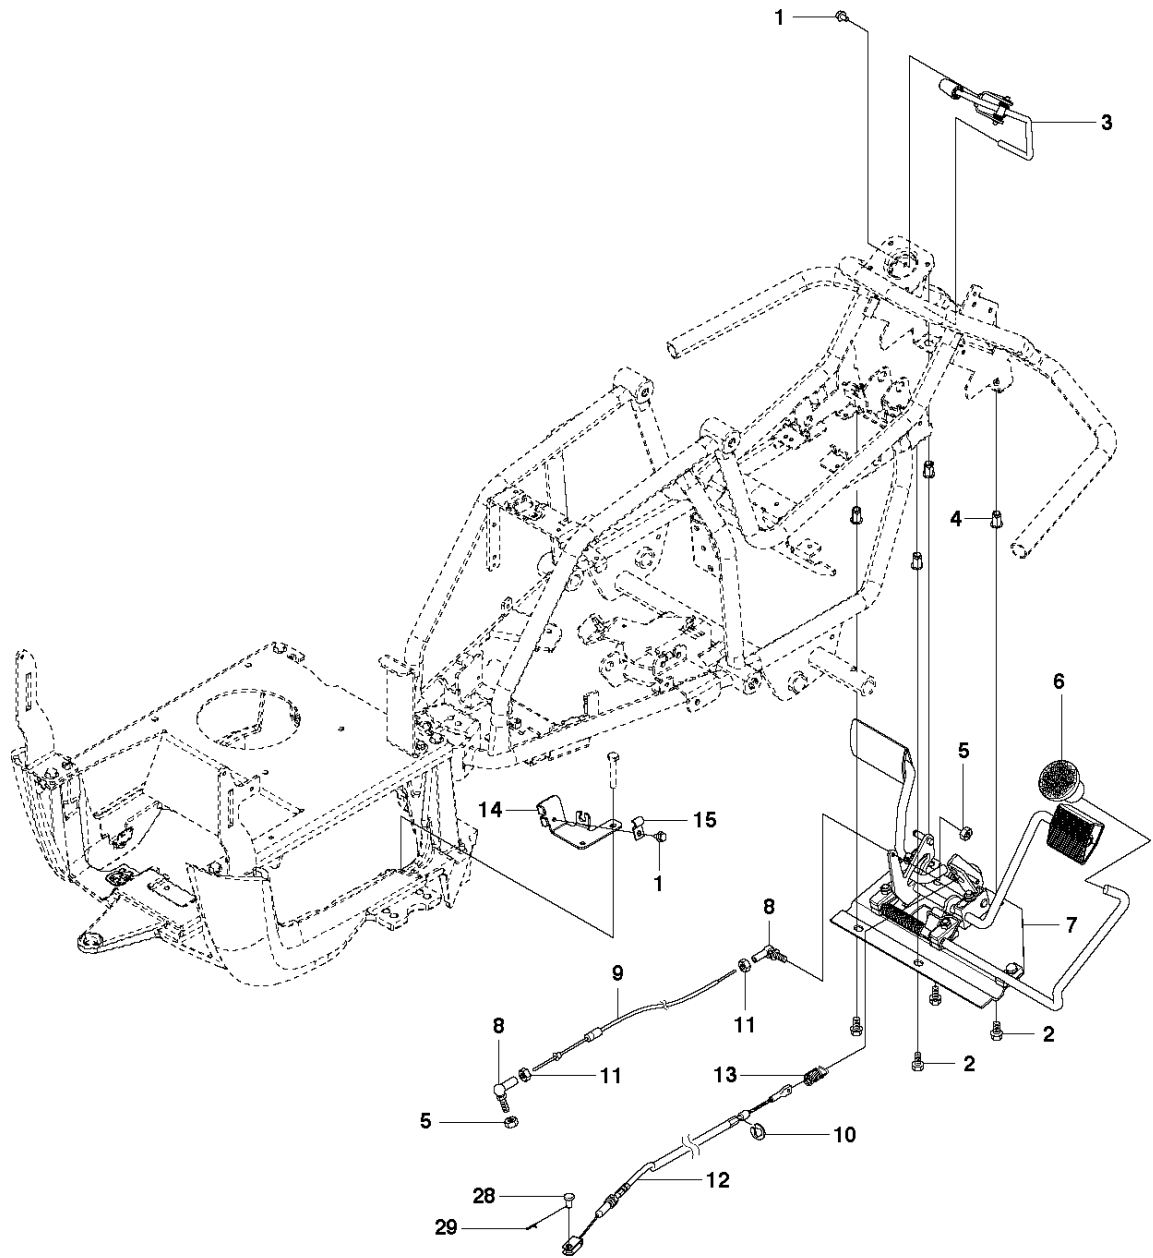

CONTROLS - 2

PEDALS

CONTROLS

R120 S, 9671818-01, 2013-01

Ref	Part No	Description	Remark	QTY KIT
1	725 23 64-61	SCREW EHHFT		7
2	506 57 01-03	SCREW EHHFM		5
3	523 34 60-01	LOCKING LEVER		1
4	506 91 62-01	BLIND RIVET NUT		4
5	731 23 14-01	HEXAGON NUT		2
6	535 47 37-01	KNOB		1
7	544 12 60-01	PEDAL PLATE ASSY		1
8	506 55 73-01	VINKELL.AS8 DIN71802		2
9	574 41 11-05	CONTROL CABLE		1
10	735 31 09-20	HARNESS		1
11	732 21 14-01	LOCK NUT		2
12	578 36 06-02	BRAKE WIRE		1
13	575 35 52-01	SPRING		1
14	522 82 31-01	WIRE HOLDER		1
15	506 56 65-01	CLIP		2
16	535 47 88-02	PEDAL RUBBER		1
17	535 47 88-01	PEDAL RUBBER		1
18	535 48 10-01	REINFORCEMENT PLATE		3
19	535 48 02-01	ROLLER		1
20	535 48 07-01	SPRING		1
21	535 48 06-01	PROTECTIVE PLATE		1
22	738 21 02-04	BALL BEARING		1
23	535 48 09-01	BEARING SUPPORT		5
24	544 44 07-01	RIVET		2
25	574 31 61-01	SWITCH		1
26	544 41 57-01	BRACKET		1
27	535 48 08-01	BEARING SUPPORT		4
28	506 66 88-01	SPRING COTTER		1
29	721 83 99-01	CLEVIS PIN		1