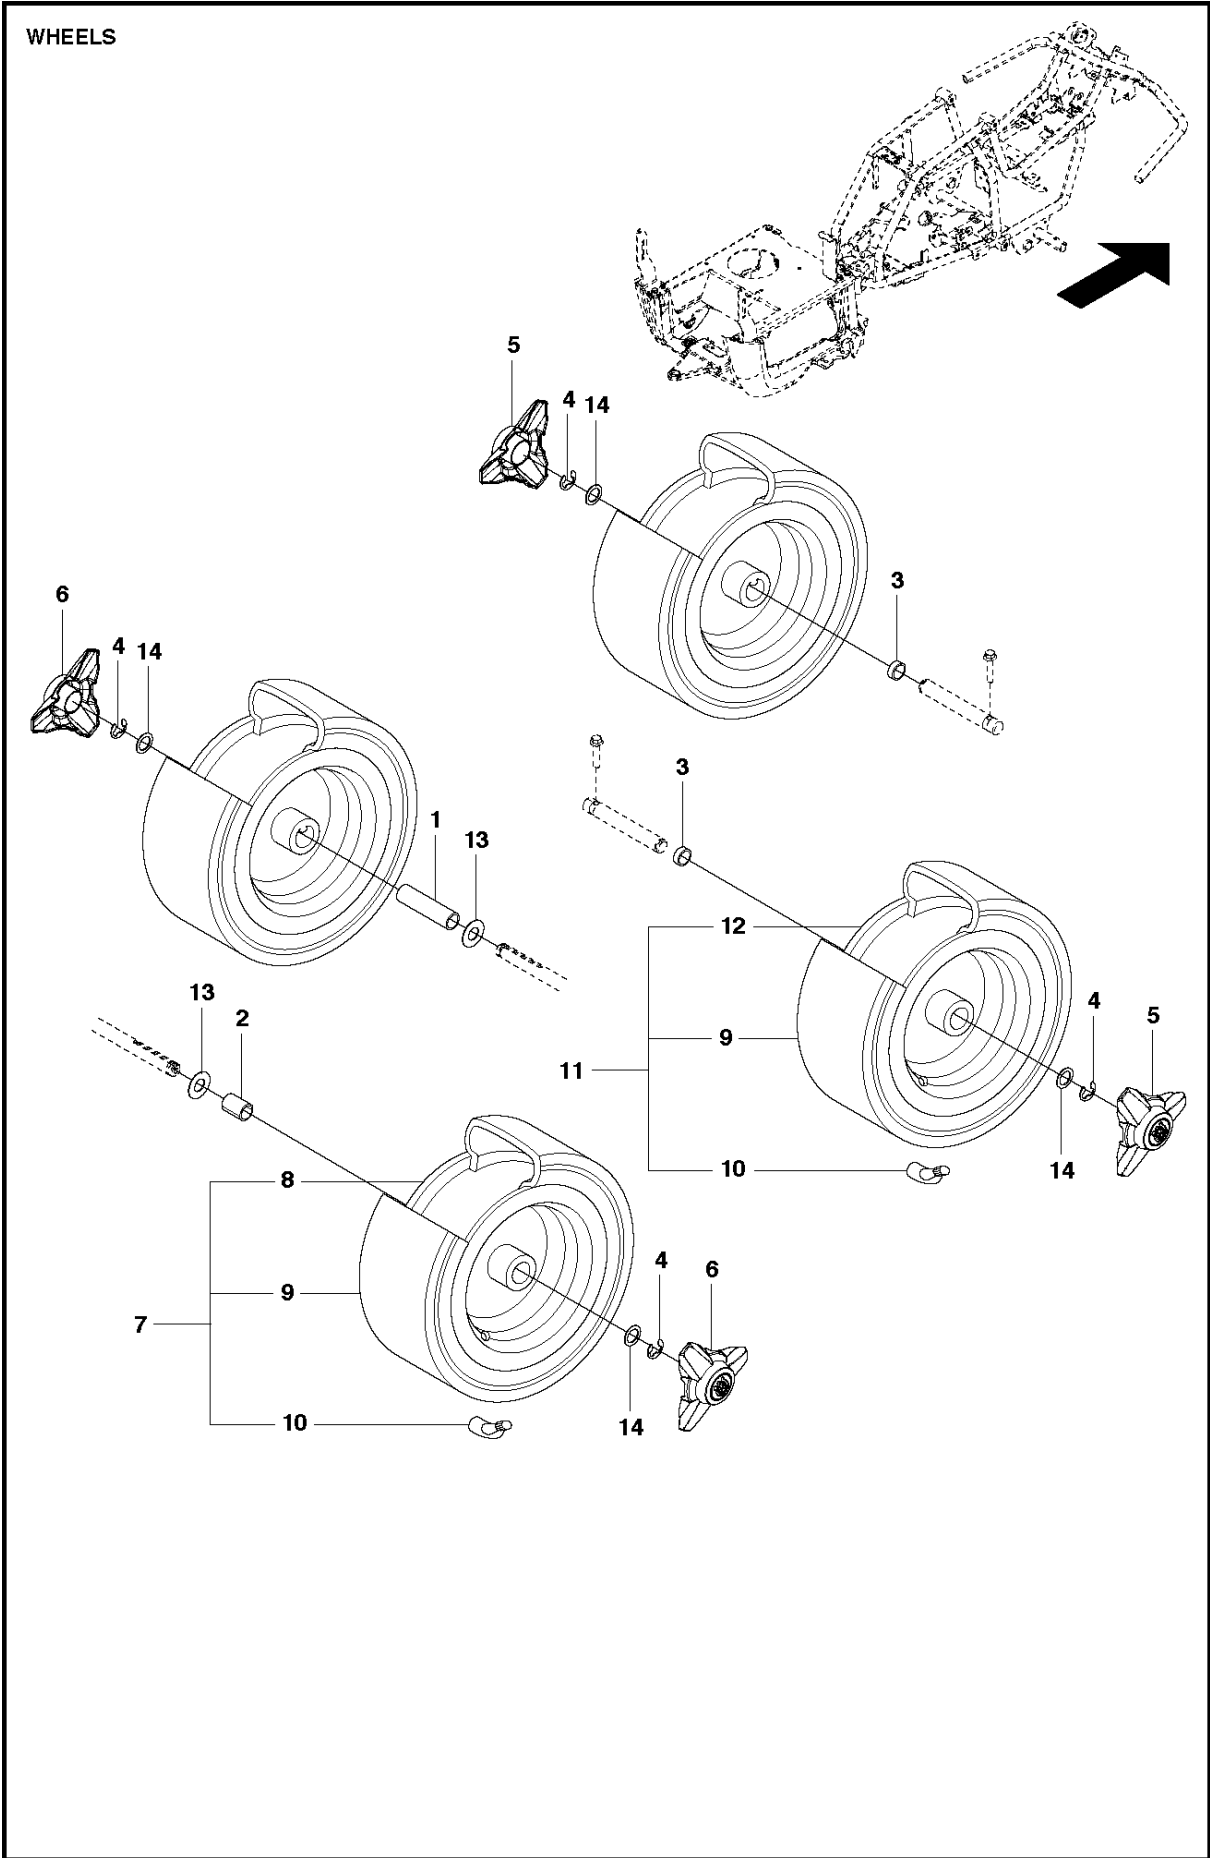

WHEELS & TIRES

R120 S, 9671818-01, 2013-01

Ref	Part No	Description	Remark	QTY	KIT
1	506 59 62-11	SPACING SLEEVE		1	
2	506 59 62-03	SPACING SLEEVE		1	
3	580 40 89-01	SPACING SLEEVE		2	
4	506 89 90-01	E-CLIP		4	
5	544 35 35-02	HUB CAP		2	
6	544 35 35-01	HUB CAP		2	
7	523 01 26-02	WHEEL		2	
8	523 03 48-01	RIM		1	7
9	523 03 46-02	TYRE		1	7, 11
10	523 03 47-01	VALVE		1	7, 11
11	523 01 22-02	WHEEL		2	
12	523 03 45-01	RIM		1	11
13	506 50 48-03	WASHER		2	
14	506 50 48-05	WASHER		4