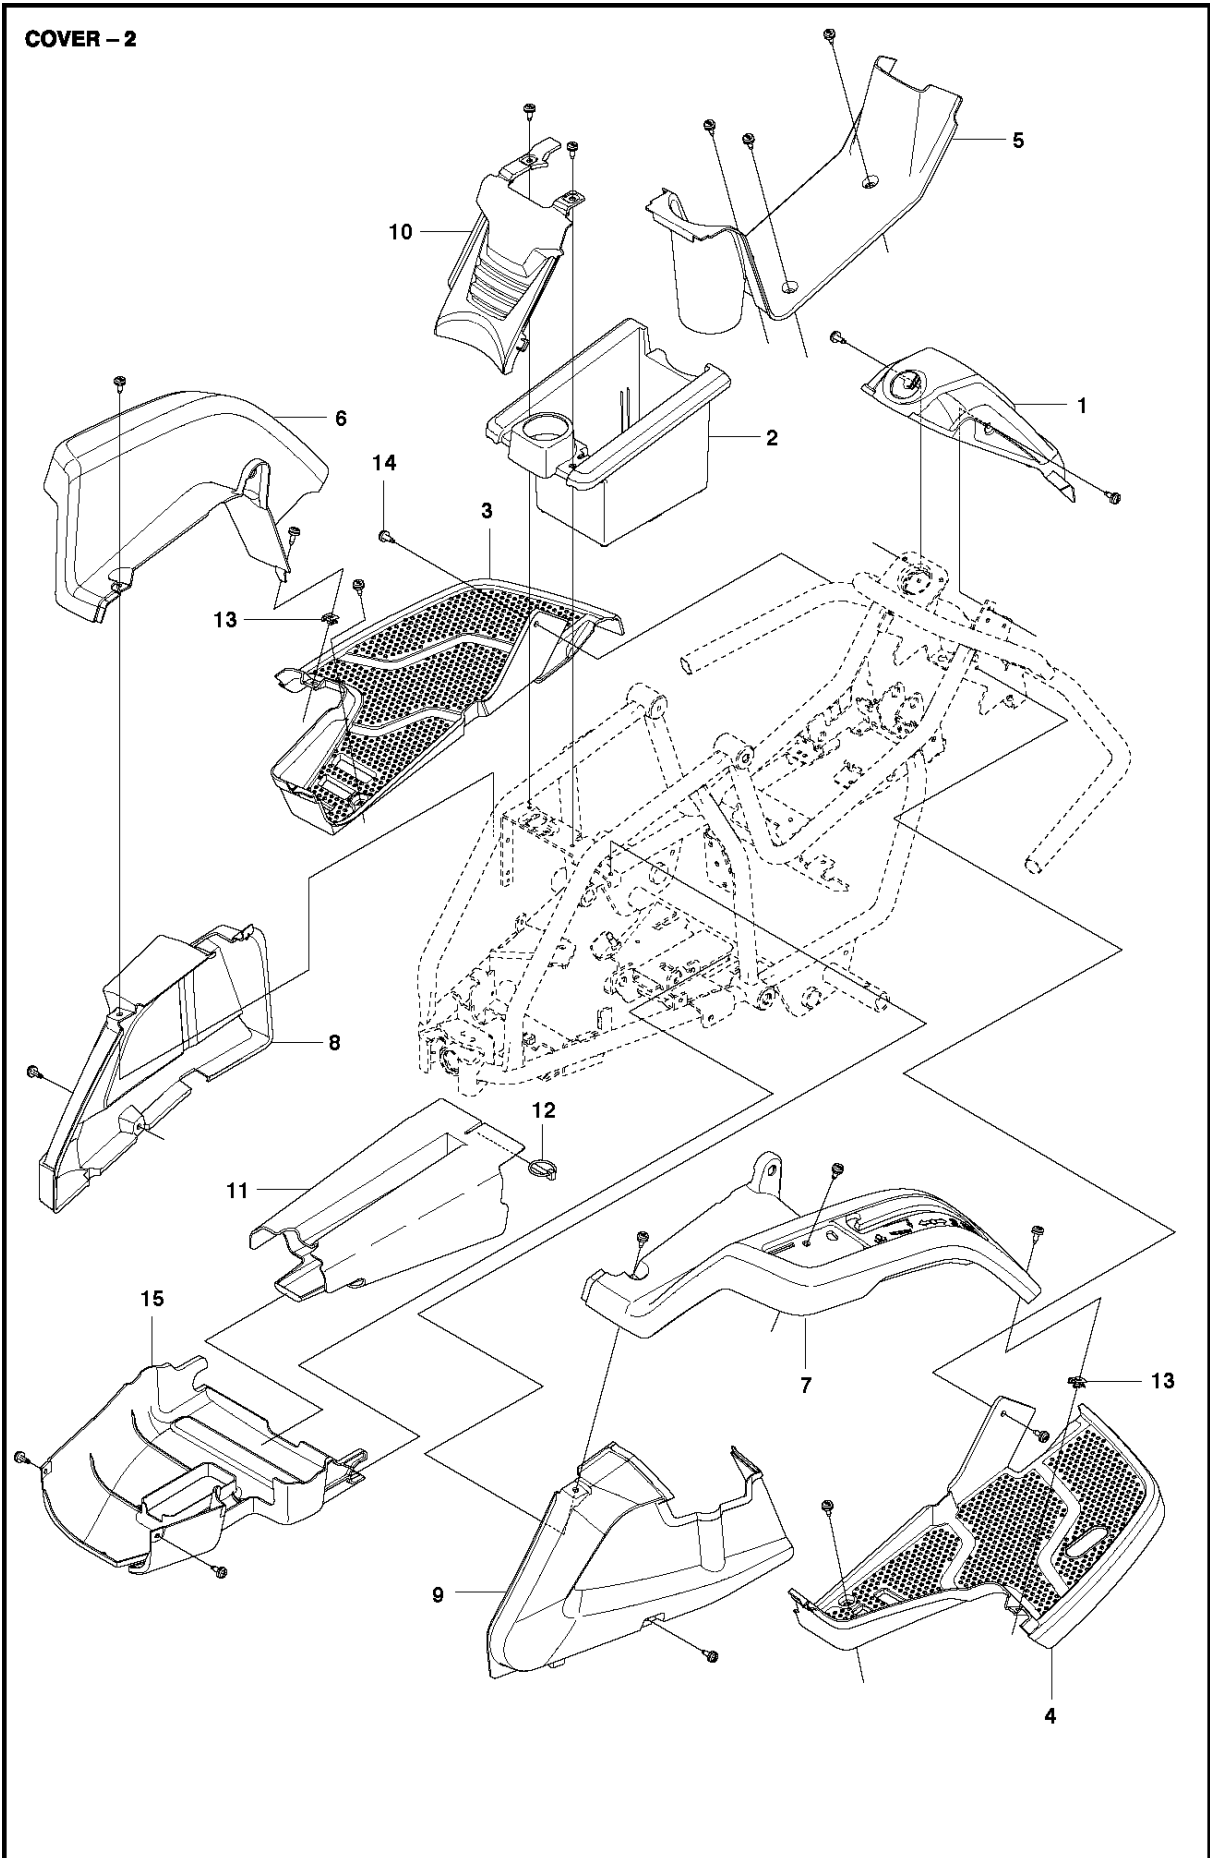

CONTROLS - 2

PEDALS

CONTROLS

R120 S, 9671818-01, 2013-01

Ref	Part No	Description	Remark	QTY KIT
1	725 23 64-61	SCREW EHHFT		7
2	506 57 01-03	SCREW EHHFM		5
3	523 34 60-01	LOCKING LEVER		1
4	506 91 62-01	BLIND RIVET NUT		4
5	731 23 14-01	HEXAGON NUT		2
6	535 47 37-01	KNOB		1
7	544 12 60-01	PEDAL PLATE ASSY		1
8	506 55 73-01	VINKELL.AS8 DIN71802		2
9	574 41 11-05	CONTROL CABLE		1
10	735 31 09-20	HARNESS		1
11	732 21 14-01	LOCK NUT		2
12	578 36 06-02	BRAKE WIRE		1
13	575 35 52-01	SPRING		1
14	522 82 31-01	WIRE HOLDER		1
15	506 56 65-01	CLIP		2
16	535 47 88-02	PEDAL RUBBER		1
17	535 47 88-01	PEDAL RUBBER		1
18	535 48 10-01	REINFORCEMENT PLATE		3
19	535 48 02-01	ROLLER		1
20	535 48 07-01	SPRING		1
21	535 48 06-01	PROTECTIVE PLATE		1
22	738 21 02-04	BALL BEARING		1
23	535 48 09-01	BEARING SUPPORT		5
24	544 44 07-01	RIVET		2
25	574 31 61-01	SWITCH		1
26	544 41 57-01	BRACKET		1
27	535 48 08-01	BEARING SUPPORT		4
28	506 66 88-01	SPRING COTTER		1
29	721 83 99-01	CLEVIS PIN		1