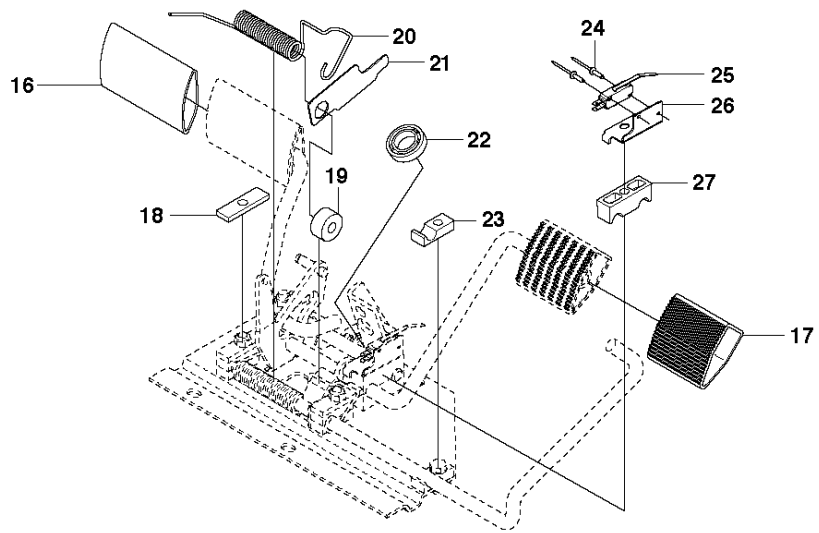

CONTROLS

R120 S, 9671818-01, 2013-01

Ref	Part No	Description	Remark	QTY KIT
1	522 50 59-01	THROTTLE CONTROL		1
2	506 57 01-03	SCREW EHHFM		2
3	506 88 91-01	KNOB		1
4	725 24 60-71	SCREW EHHM		2
5	574 36 97-01	BRACKET		1
6	575 24 03-01	SHEET		1
7	506 57 01-04	SCREW EHHFM		2
8	544 30 17-04	WIRE		1
9	506 56 65-01	CLIP		1
10	725 23 64-61	SCREW EHHFT		1

CONTROLS - 2

PEDALS

CONTROLS

R120 S, 9671818-01, 2013-01

Ref	Part No	Description	Remark	QTY KIT
1	725 23 64-61	SCREW EHHFT		7
2	506 57 01-03	SCREW EHHFM		5
3	523 34 60-01	LOCKING LEVER		1
4	506 91 62-01	BLIND RIVET NUT		4
5	731 23 14-01	HEXAGON NUT		2
6	535 47 37-01	KNOB		1
7	544 12 60-01	PEDAL PLATE ASSY		1
8	506 55 73-01	VINKELL.AS8 DIN71802		2
9	574 41 11-05	CONTROL CABLE		1
10	735 31 09-20	HARNESS		1
11	732 21 14-01	LOCK NUT		2
12	578 36 06-02	BRAKE WIRE		1
13	575 35 52-01	SPRING		1
14	522 82 31-01	WIRE HOLDER		1
15	506 56 65-01	CLIP		2
16	535 47 88-02	PEDAL RUBBER		1
17	535 47 88-01	PEDAL RUBBER		1
18	535 48 10-01	REINFORCEMENT PLATE		3
19	535 48 02-01	ROLLER		1
20	535 48 07-01	SPRING		1
21	535 48 06-01	PROTECTIVE PLATE		1
22	738 21 02-04	BALL BEARING		1
23	535 48 09-01	BEARING SUPPORT		5
24	544 44 07-01	RIVET		2
25	574 31 61-01	SWITCH		1
26	544 41 57-01	BRACKET		1
27	535 48 08-01	BEARING SUPPORT		4
28	506 66 88-01	SPRING COTTER		1
29	721 83 99-01	CLEVIS PIN		1