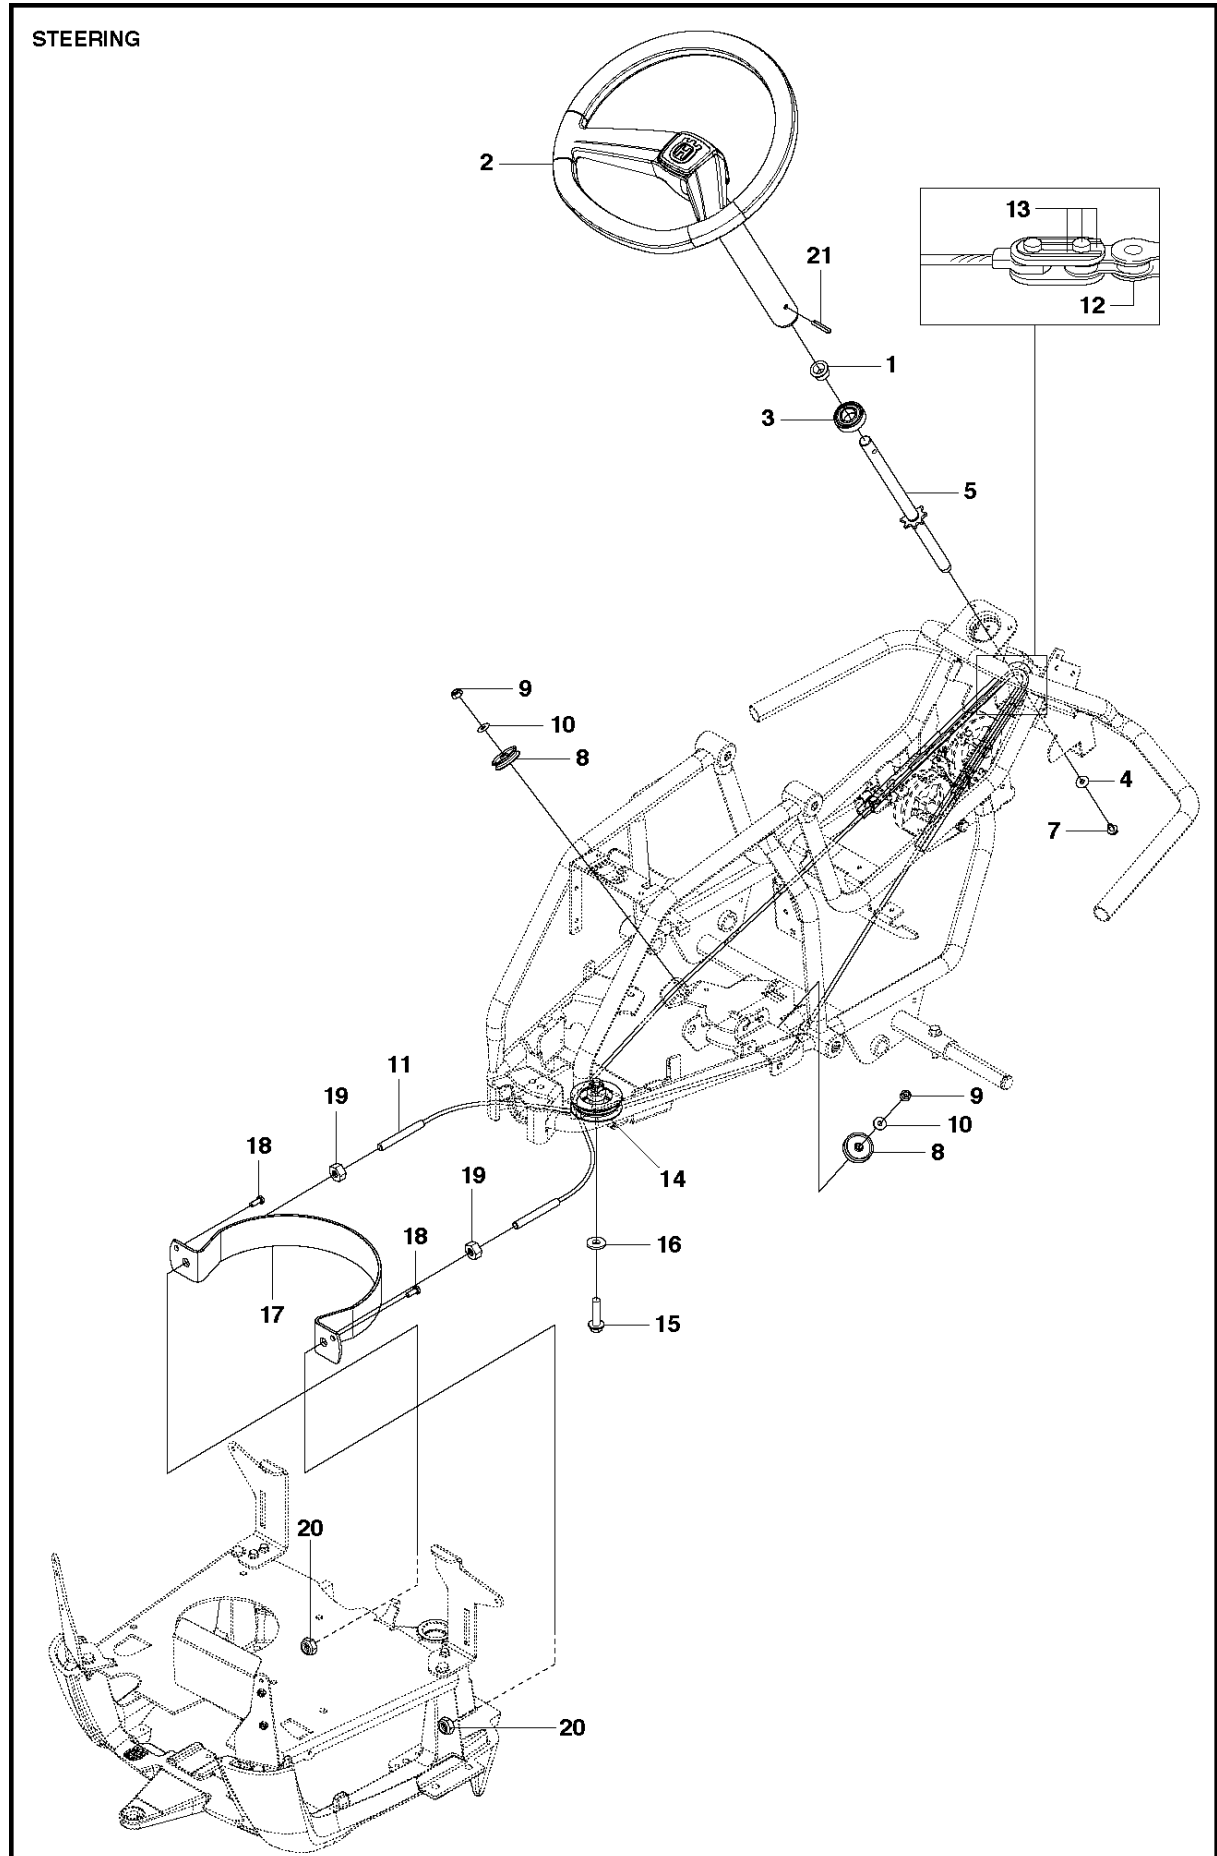

STEERING

R120 S, 9671818-01, 2013-01

Ref	Part No	Description	Remark	QTY KIT
1	506 88 78-01	SPACER		1
2	581 19 37-01	STEERING SYSTEM		1
3	738 21 04-04	BALL BEARING		1
4	734 11 54-41	WASHER		1
5	575 63 24-01	STEERING ROD		1
7	535 47 52-12	SCREW EHHFM		1
8	581 15 82-01	PULLEY		2
9	732 21 18-01	LOCK NUT		2
10	734 11 64-01	WASHER		2
11	577 19 99-01	WIRE ASSY		2
12	506 55 46-01	CHAIN		1
13	506 55 47-01	LINKAGE		2
14	576 49 25-02	PULLEY		1
15	506 67 54-02	SCREW EHHFM		1
16	734 11 74-41	WASHER		1
17	525 40 43-01	GUIDE RAIL		1
18	725 23 68-61	SCREW EHHFT		2
19	731 23 20-51	HEXAGON NUT		2
20	732 21 20-51	NUT		2
21	721 43 47-01	SPRING PIN		1