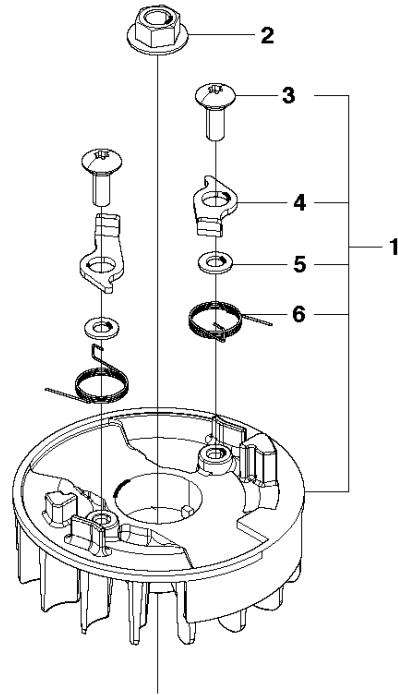

E 226HS
IGNITION SYSTEM

IGNITION SYSTEM

226HS75S EUII, 967279602, 2014-04

Ref	Part No	Description	Remark	QTY	KIT
1	506 65 60-01	ROTOR-A		1	
2	504 11 80-01	NUT		1	
3	506 61 43-01	SCREW		2	1
4	506 61 41-01	PAWL		2	1
5	506 61 44-01	WASHER		2	1
6	521 74 71-01	SPRING		2	1
7	506 74 57-01	BOLT		2	
8	506 65 23-01	CORD-COMP		1	
9	506 65 61-01	COIL-A		1	
10	511 35 12-01	CORD		1	9
11	506 65 52-01	SPRING		1	9
12	521 61 00-01	HUB CAP		1	9
13	504 11 86-01	SPACER		2