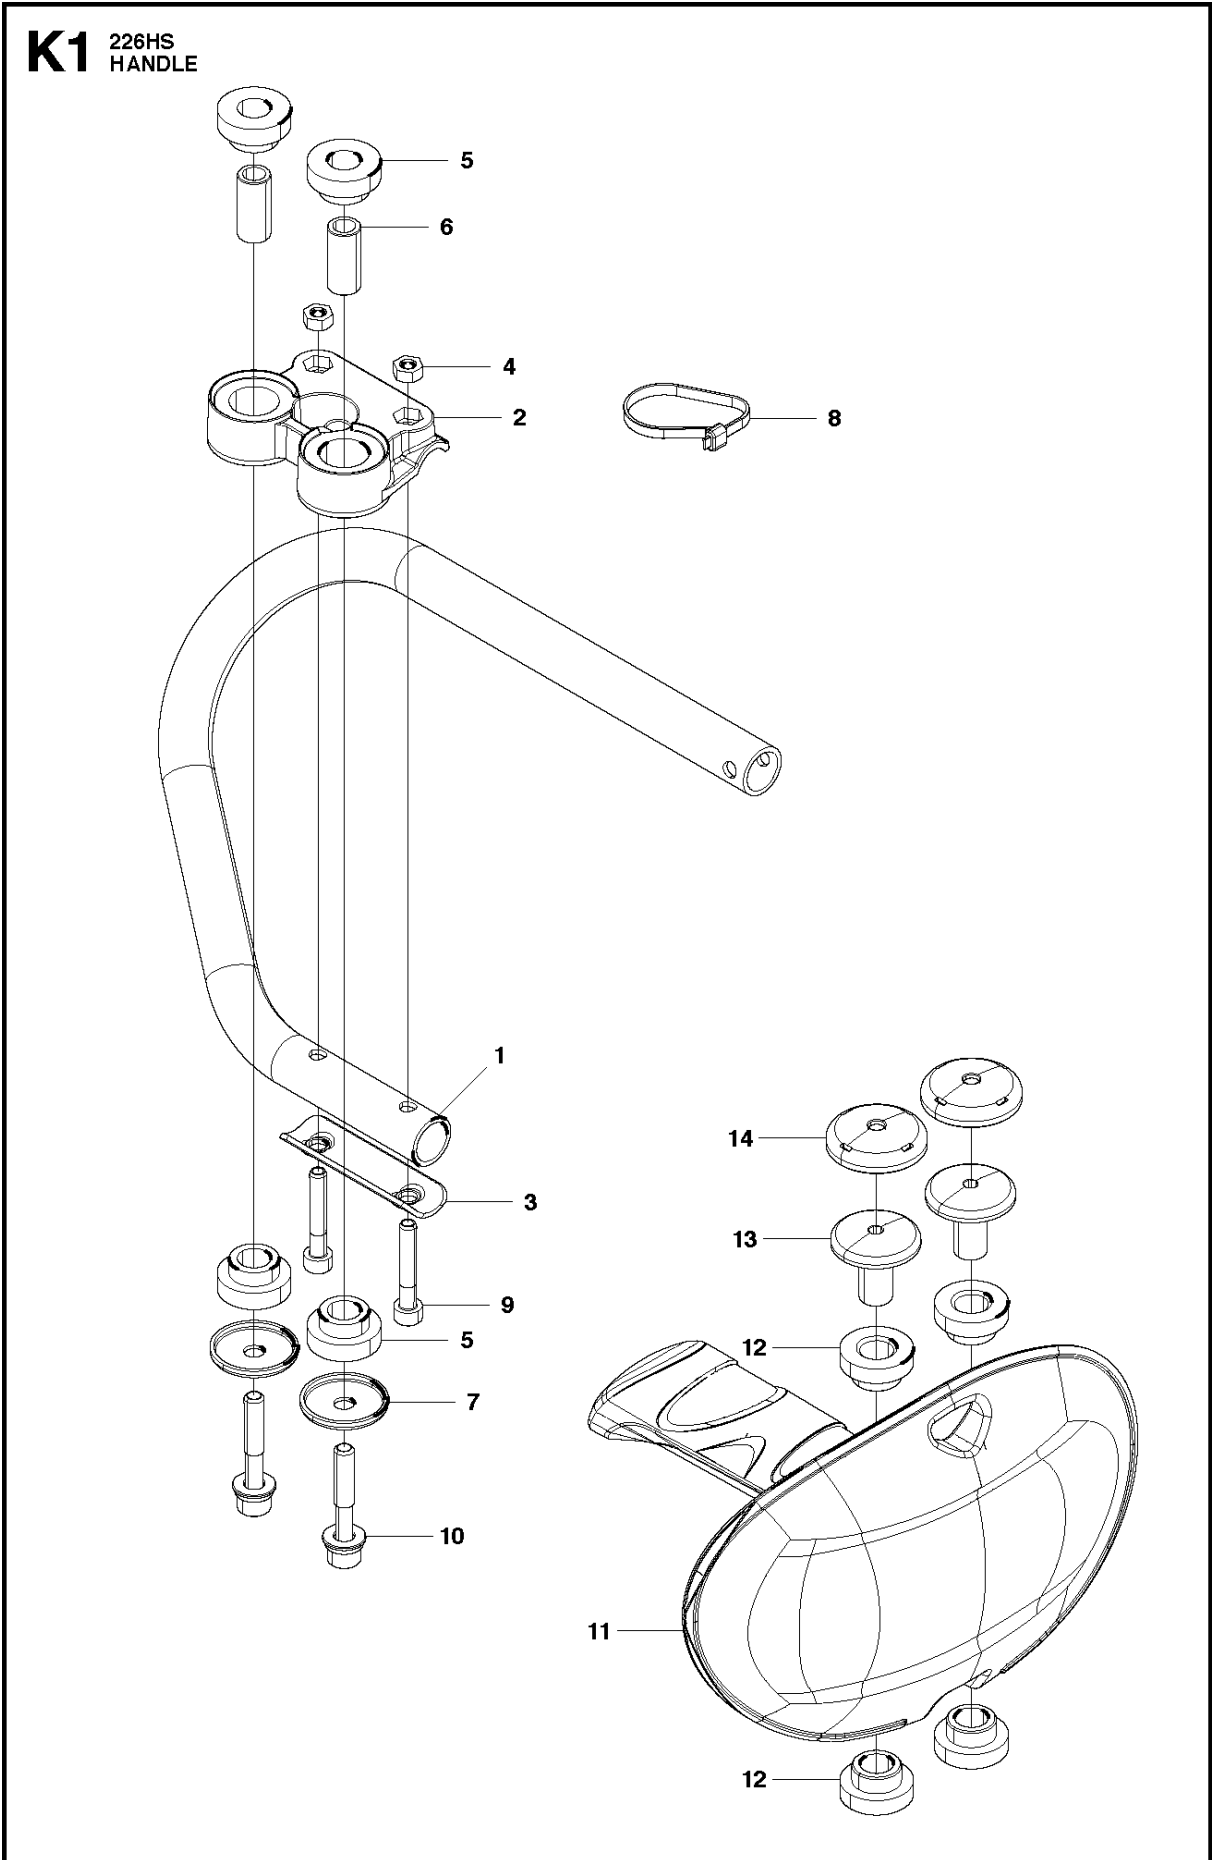

CARBURETOR

226HS75S EUII, 967279602, 2014-04

Ref	Part No	Description	Remark	QTY	KIT
1	586 43 44-01	CARBURETTOR		1	
2	528 07 01-01	REBUILD KIT		1	1
3	502 23 84-01	CARBURETTOR BODY		1	1, 2
4	515 37 87-01	GASKET KIT		1	1, 2
5	506 74 09-01	BODY		1	1
6	506 74 10-01	COVER		1	1
7	505 30 67-01	PUMP		1	1
8	506 73 86-01	RING		1	1
9	506 74 12-01	SWIVEL		1	1
10	505 30 79-01	SCREW		2	1
11	506 74 60-01	BRACKET		1	1
12	506 61 26-01	NUT		1	1
13	505 30 82-01	SCREW-CABLE-ADJ		1	1
14	506 74 11-01	SCREW		4	1
15	506 74 61-01	WASHER		1	1
16	505 30 83-01	SCREW		1	1

CLUTCH

226HS75S EUII, 967279602, 2014-04

Ref	Part No	Description	Remark	QTY	KIT
1	586 93 71-01	GEAR CASE		1	
2	529 26 98-01	BEARING		2	1
3	506 60 99-01	RING		1	1
4	506 62 69-01	PLATE		1	1
5	506 68 88-01	BOLT		2	1
6	586 93 72-01	GEAR CASE		1	
7	506 62 69-01	PLATE		1	6
8	506 68 88-01	BOLT		2	6
9	506 68 83-01	GASKET		1	
10	506 61 95-01	DRUM		1	
11	506 62 72-01	GEAR		1	
12	506 68 87-01	GEAR		1	
13	586 93 75-01	ROD		2	
14	505 17 15-01	FITTING		1	
15	506 68 89-01	FELT		1	
16	575 70 10-01	SCREW		6	
17	521 51 75-01	BOLT		3	
18	506 62 94-01	CLUTCH		1	
19	506 68 58-01	SPRING		1	18
20	505 05 44-01	WASHER		2	
21	506 61 38-01	WASHER		2	
22	506 65 22-01	BOLT		2	
23	506 65 21-01	PLATE		1	
24	506 61 42-01	WASHER		1	

K2 226HS
HANDLE

Ref	Part No	Description	Remark	QTY	KIT
1	506 68 70-01	LEVER		1	
2	506 61 16-01	LEVER		1	1
3	506 61 17-01	LEVER		1	1
4	506 61 73-01	TOP		1	1
5	506 61 18-01	CLAMP		1	1
6	506 68 69-01	CABLE ASSY		1	1
7	506 61 19-01	SPRING		1	1
8	506 61 20-01	SPRING		1	1
9	506 60 97-01	SCREW		1	1
10	506 61 21-01	NUT		1	1
11	506 60 96-01	SCREW		1	1
12	575 52 11-01	NUT		1	1
13	506 61 23-01	SCREW		1	1