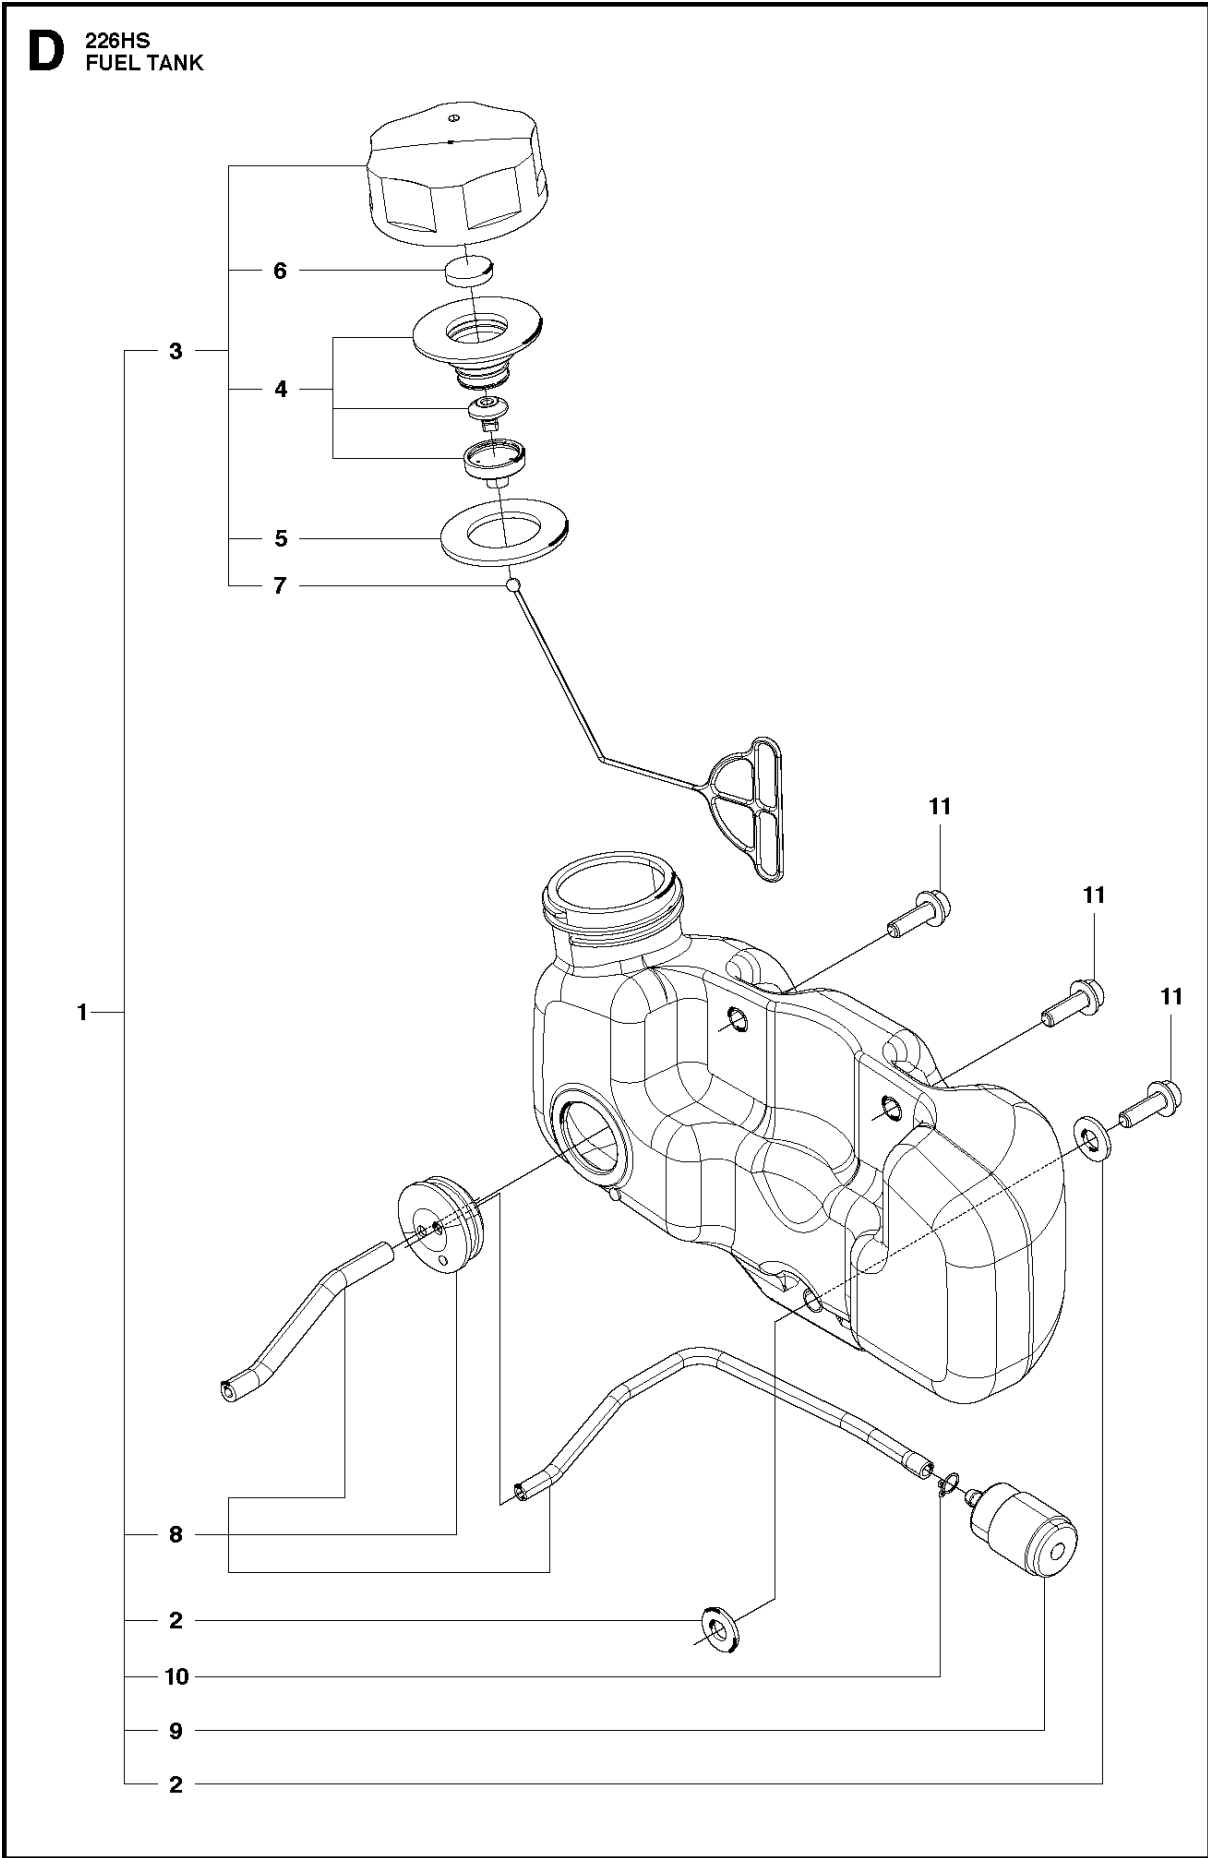

CARBURETOR

226HS75S EUII, 967279602, 2014-04

Ref	Part No	Description	Remark	QTY	KIT
1	586 43 44-01	CARBURETTOR		1	
2	528 07 01-01	REBUILD KIT		1	1
3	502 23 84-01	CARBURETTOR BODY		1	1, 2
4	515 37 87-01	GASKET KIT		1	1, 2
5	506 74 09-01	BODY		1	1
6	506 74 10-01	COVER		1	1
7	505 30 67-01	PUMP		1	1
8	506 73 86-01	RING		1	1
9	506 74 12-01	SWIVEL		1	1
10	505 30 79-01	SCREW		2	1
11	506 74 60-01	BRACKET		1	1
12	506 61 26-01	NUT		1	1
13	505 30 82-01	SCREW-CABLE-ADJ		1	1
14	506 74 11-01	SCREW		4	1
15	506 74 61-01	WASHER		1	1
16	505 30 83-01	SCREW		1	1

CLUTCH

226HS75S EUII, 967279602, 2014-04

Ref	Part No	Description	Remark	QTY	KIT
1	586 93 71-01	GEAR CASE		1	
2	529 26 98-01	BEARING		2	1
3	506 60 99-01	RING		1	1
4	506 62 69-01	PLATE		1	1
5	506 68 88-01	BOLT		2	1
6	586 93 72-01	GEAR CASE		1	
7	506 62 69-01	PLATE		1	6
8	506 68 88-01	BOLT		2	6
9	506 68 83-01	GASKET		1	
10	506 61 95-01	DRUM		1	
11	506 62 72-01	GEAR		1	
12	506 68 87-01	GEAR		1	
13	586 93 75-01	ROD		2	
14	505 17 15-01	FITTING		1	
15	506 68 89-01	FELT		1	
16	575 70 10-01	SCREW		6	
17	521 51 75-01	BOLT		3	
18	506 62 94-01	CLUTCH		1	
19	506 68 58-01	SPRING		1	18
20	505 05 44-01	WASHER		2	
21	506 61 38-01	WASHER		2	
22	506 65 22-01	BOLT		2	
23	506 65 21-01	PLATE		1	
24	506 61 42-01	WASHER		1	

B 226HS
CYLINDER COVER

CYLINDER COVER

226HS75S EUII, 967279602, 2014-04

Ref	Part No	Description	Remark	QTY KIT
1	506 62 93-01	LABEL .WARNING	US only	1
2	527 88 78-01	LABEL,CAUTION(CE)	EU only	1
3	506 65 70-01	COVER		1
4	506 74 56-01	BOLT		1
5	506 61 59-01	GROMMET		1
6	587 02 78-01	DECAL		1

G 226HS
CYLINDER & PISTON

CYLINDER PISTON

226HS75S EUII, 967279602, 2014-04

Ref	Part No	Description	Remark	QTY	KIT
1	528 05 21-01	CYLINDER-C		1	
2	506 65 41-02	COVER		1	1
3	506 65 42-02	COVER		1	1
4	506 65 43-01	GASKET		2	1
5	504 11 92-01	SCREW		4	1
6	528 07 40-01	SPARKPLUG		1	
7	506 62 97-01	GASKET		1	
8	506 74 52-01	BOLT		4	
9	528 05 23-01	PISTON		1	
10	506 61 81-01	RING		2	
11	505 04 07-01	PIN		1	
12	505 04 52-01	RING		2	