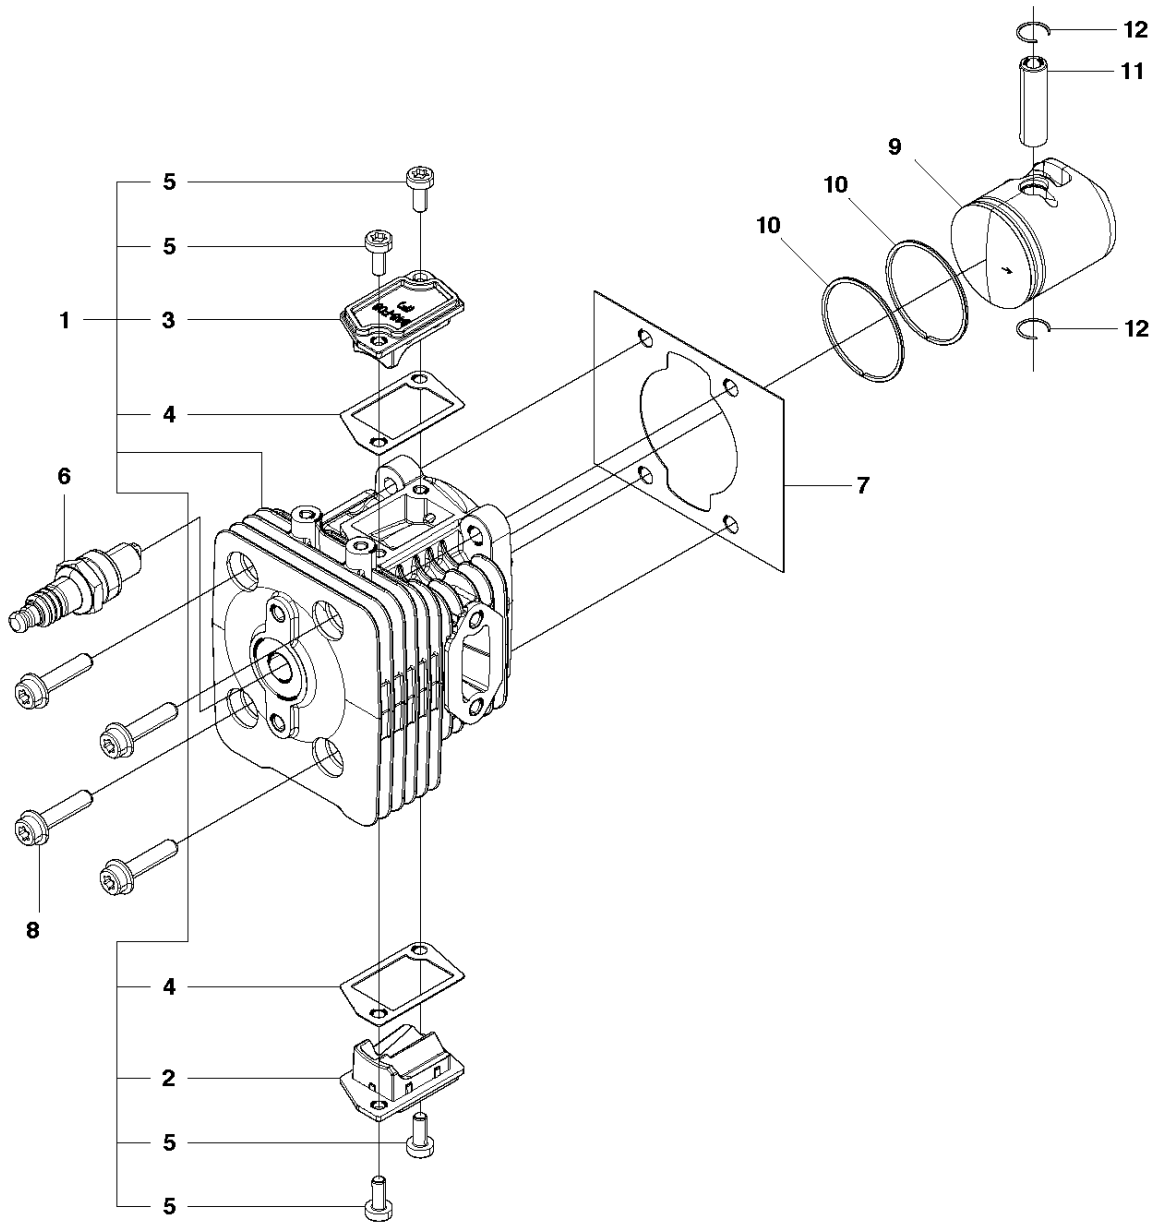

CARBURETOR

226HS75S EUII, 967279602, 2014-04

Ref	Part No	Description	Remark	QTY	KIT
1	586 43 44-01	CARBURETTOR		1	
2	528 07 01-01	REBUILD KIT		1	1
3	502 23 84-01	CARBURETTOR BODY		1	1, 2
4	515 37 87-01	GASKET KIT		1	1, 2
5	506 74 09-01	BODY		1	1
6	506 74 10-01	COVER		1	1
7	505 30 67-01	PUMP		1	1
8	506 73 86-01	RING		1	1
9	506 74 12-01	SWIVEL		1	1
10	505 30 79-01	SCREW		2	1
11	506 74 60-01	BRACKET		1	1
12	506 61 26-01	NUT		1	1
13	505 30 82-01	SCREW-CABLE-ADJ		1	1
14	506 74 11-01	SCREW		4	1
15	506 74 61-01	WASHER		1	1
16	505 30 83-01	SCREW		1	1

CLUTCH

226HS75S EUII, 967279602, 2014-04

Ref	Part No	Description	Remark	QTY	KIT
1	586 93 71-01	GEAR CASE		1	
2	529 26 98-01	BEARING		2	1
3	506 60 99-01	RING		1	1
4	506 62 69-01	PLATE		1	1
5	506 68 88-01	BOLT		2	1
6	586 93 72-01	GEAR CASE		1	
7	506 62 69-01	PLATE		1	6
8	506 68 88-01	BOLT		2	6
9	506 68 83-01	GASKET		1	
10	506 61 95-01	DRUM		1	
11	506 62 72-01	GEAR		1	
12	506 68 87-01	GEAR		1	
13	586 93 75-01	ROD		2	
14	505 17 15-01	FITTING		1	
15	506 68 89-01	FELT		1	
16	575 70 10-01	SCREW		6	
17	521 51 75-01	BOLT		3	
18	506 62 94-01	CLUTCH		1	
19	506 68 58-01	SPRING		1	18
20	505 05 44-01	WASHER		2	
21	506 61 38-01	WASHER		2	
22	506 65 22-01	BOLT		2	
23	506 65 21-01	PLATE		1	
24	506 61 42-01	WASHER		1	

B 226HS
CYLINDER COVER

CYLINDER COVER

226HS75S EUII, 967279602, 2014-04

Ref	Part No	Description	Remark	QTY KIT
1	506 62 93-01	LABEL .WARNING	US only	1
2	527 88 78-01	LABEL,CAUTION(CE)	EU only	1
3	506 65 70-01	COVER		1
4	506 74 56-01	BOLT		1
5	506 61 59-01	GROMMET		1
6	587 02 78-01	DECAL		1

G 226HS
CYLINDER & PISTON

CYLINDER PISTON

226HS75S EUII, 967279602, 2014-04

Ref	Part No	Description	Remark	QTY	KIT
1	528 05 21-01	CYLINDER-C		1	
2	506 65 41-02	COVER		1	1
3	506 65 42-02	COVER		1	1
4	506 65 43-01	GASKET		2	1
5	504 11 92-01	SCREW		4	1
6	528 07 40-01	SPARKPLUG		1	
7	506 62 97-01	GASKET		1	
8	506 74 52-01	BOLT		4	
9	528 05 23-01	PISTON		1	
10	506 61 81-01	RING		2	
11	505 04 07-01	PIN		1	
12	505 04 52-01	RING		2	