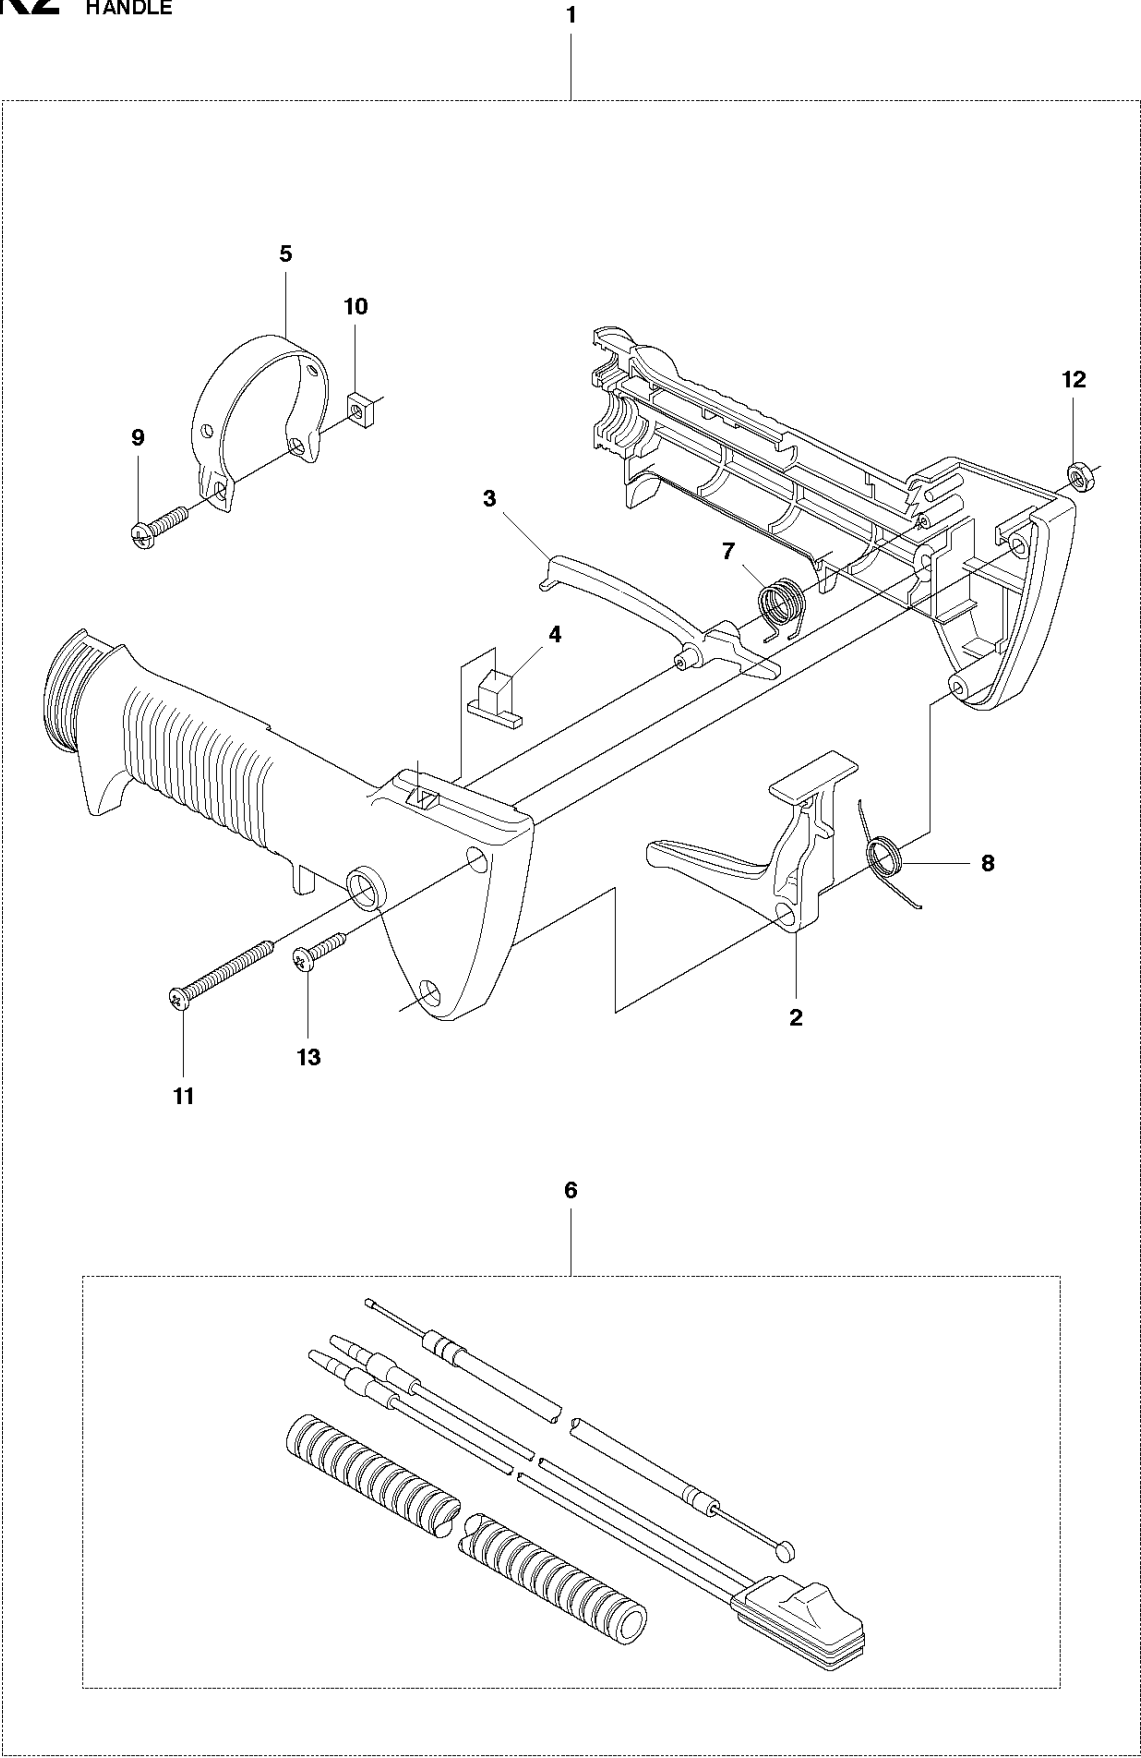

K2 226HS
HANDLE

Ref	Part No	Description	Remark	QTY	KIT
1	506 68 70-01	LEVER		1	
2	506 61 16-01	LEVER		1	1
3	506 61 17-01	LEVER		1	1
4	506 61 73-01	TOP		1	1
5	506 61 18-01	CLAMP		1	1
6	506 68 69-01	CABLE ASSY		1	1
7	506 61 19-01	SPRING		1	1
8	506 61 20-01	SPRING		1	1
9	506 60 97-01	SCREW		1	1
10	506 61 21-01	NUT		1	1
11	506 60 96-01	SCREW		1	1
12	575 52 11-01	NUT		1	1
13	506 61 23-01	SCREW		1	1