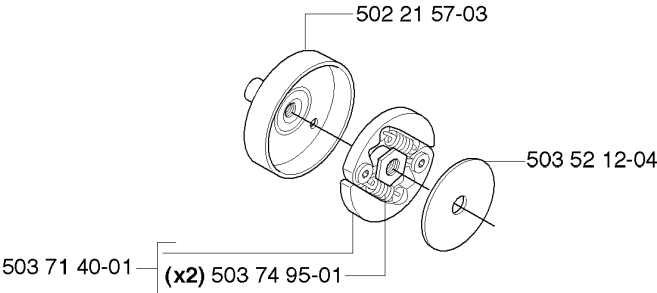

G 235FR, 235R