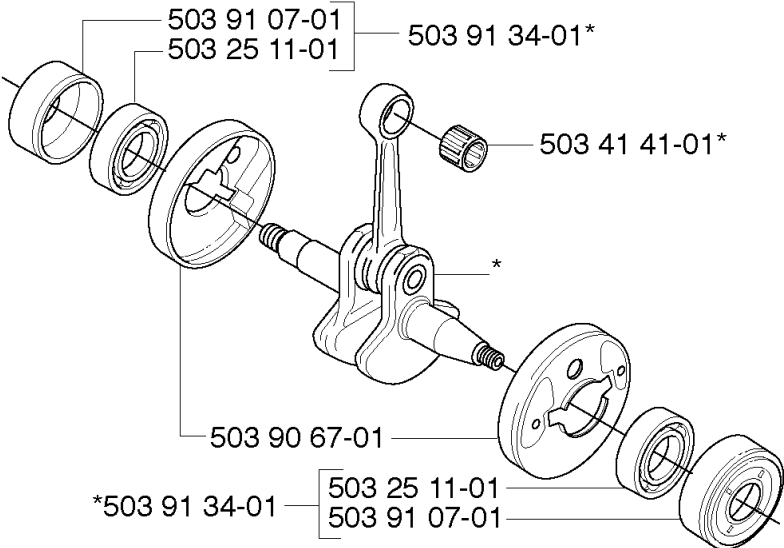

R compl 522 60 74-01

Walbro WT 548A

- ① 530 03 51-73
- Set of gaskets**
- Dichtungssatz**
- Jeu de joints**
- Juego de juntas**
- Packningssats**

CARBURETOR DETAILS

235 R from 2014-12 -

Part No	Description	Remark	QTY KIT
501 46 69-01	SCREW		1
501 46 84-01	SPRING		1
501 46 85-01	BALL		1
501 46 87-01	SCREW		1
501 46 87-01	SCREW		1
501 46 87-01	SCREW		1
501 66 61-01	SCREEN		1
501 66 78-01	SPRING		1
502 10 30-01	DISTANCE		1
502 10 31-01	BUSHING		1
502 21 32-01	LEVER THROTTLE		1
502 21 33-01	VALVE THROTTLE		1
502 21 35-01	SEAT INLET VALVE		1
502 21 37-01	FITTING		1
503 10 47-01	SCREW		1
503 10 87-01	SCREW		4
503 11 70-01	NEEDLE		1
503 57 42-01	PLUG		1
503 89 67-01	DIAPHRAGM		1
503 91 39-01	LIMITER CAP		1
503 91 40-01	LIMITER CAP		1
503 91 51-01	NEEDLE		1
503 91 54-01	RETAINER		1
503 91 57-01	SPRING		1
503 91 58-01	NEEDLE		1
503 92 23-01	LIMITER CAP		1
503 99 44-01	COVER		1
503 99 45-01	SHAFT ASSY		1
503 99 46-01	SHAFT ASSY		1
503 99 47-01	SPRING		1
503 99 48-01	FITTING		1
504 13 08-07	DIAPHRAGM PUMP		1
504 13 09-06	GASKET		1
504 21 00-49	SPRING		1
504 21 00-50	SPRING		1
505 31 67-17	SCREW		1
505 31 67-45	SPRING		1
505 31 67-54	LOCK STYRMEMBRAN		1
505 31 67-82	LEVER		1
505 52 01-10	GASKET		1
505 52 01-25	PIN-METERING LEVER		1
505 52 01-27	LEVER		1
506 02 81-01	VALVE		1
522 60 74-01	CARBURETTOR		1
537 05 18-01	PLUG		1

Q *compl 502 21 28-04

CRANKSHAFT

235 R from 2014-12 -

Part No	Description	Remark	QTY KIT
502 21 28-04	CRANKSHAFT ASSY		1
503 25 11-01	BALL BEARING		1
503 25 11-01	BALL BEARING		1
503 41 41-01	NEEDLE BEARING		1
503 90 67-01	CUP		1
503 91 07-01	BEARING CAGE		1
503 91 07-01	BEARING CAGE		1
503 91 34-01	BEARING CAGE		1
503 91 34-01	BEARING CAGE		1