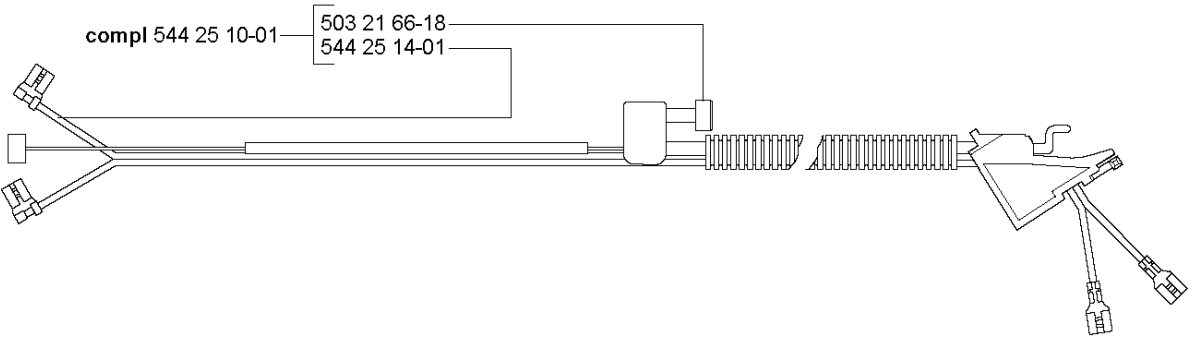

D 235FR, 235R
*compl 537 18 35-07