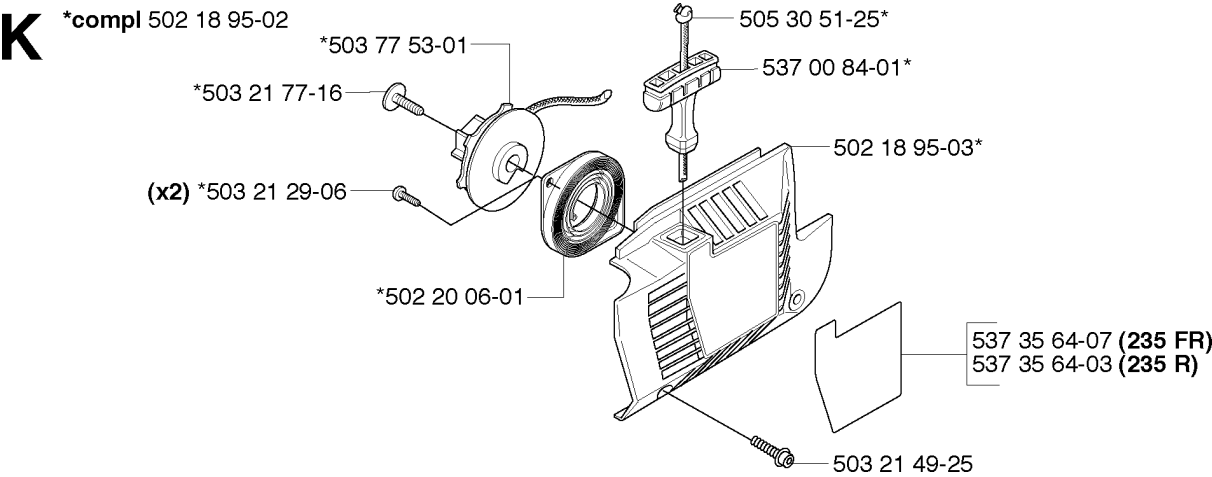

B 235FR, 235R

SHAFT

235 R from 2014-12 -

Part No	Description	Remark	QTY KIT
502 19 71-01	SQUARE NUT		1
502 20 31-01	HOLDER ANTIVIBRATION		1
502 20 32-03	ANTIVIBRATION ELEMENT		2
502 20 32-03	ANTIVIBRATION ELEMENT		2
502 20 33-01	SUSPENSION		1
502 28 61-01	CLIP		4
503 20 07-30	SCREW IHSCFM		1
503 73 45-01	LABEL		1
503 88 94-01	TUBE		1
537 29 48-01	LABEL		1
544 18 32-01	DRIVE SHAFT		1
731 23 14-01	HEXAGON NUT		1