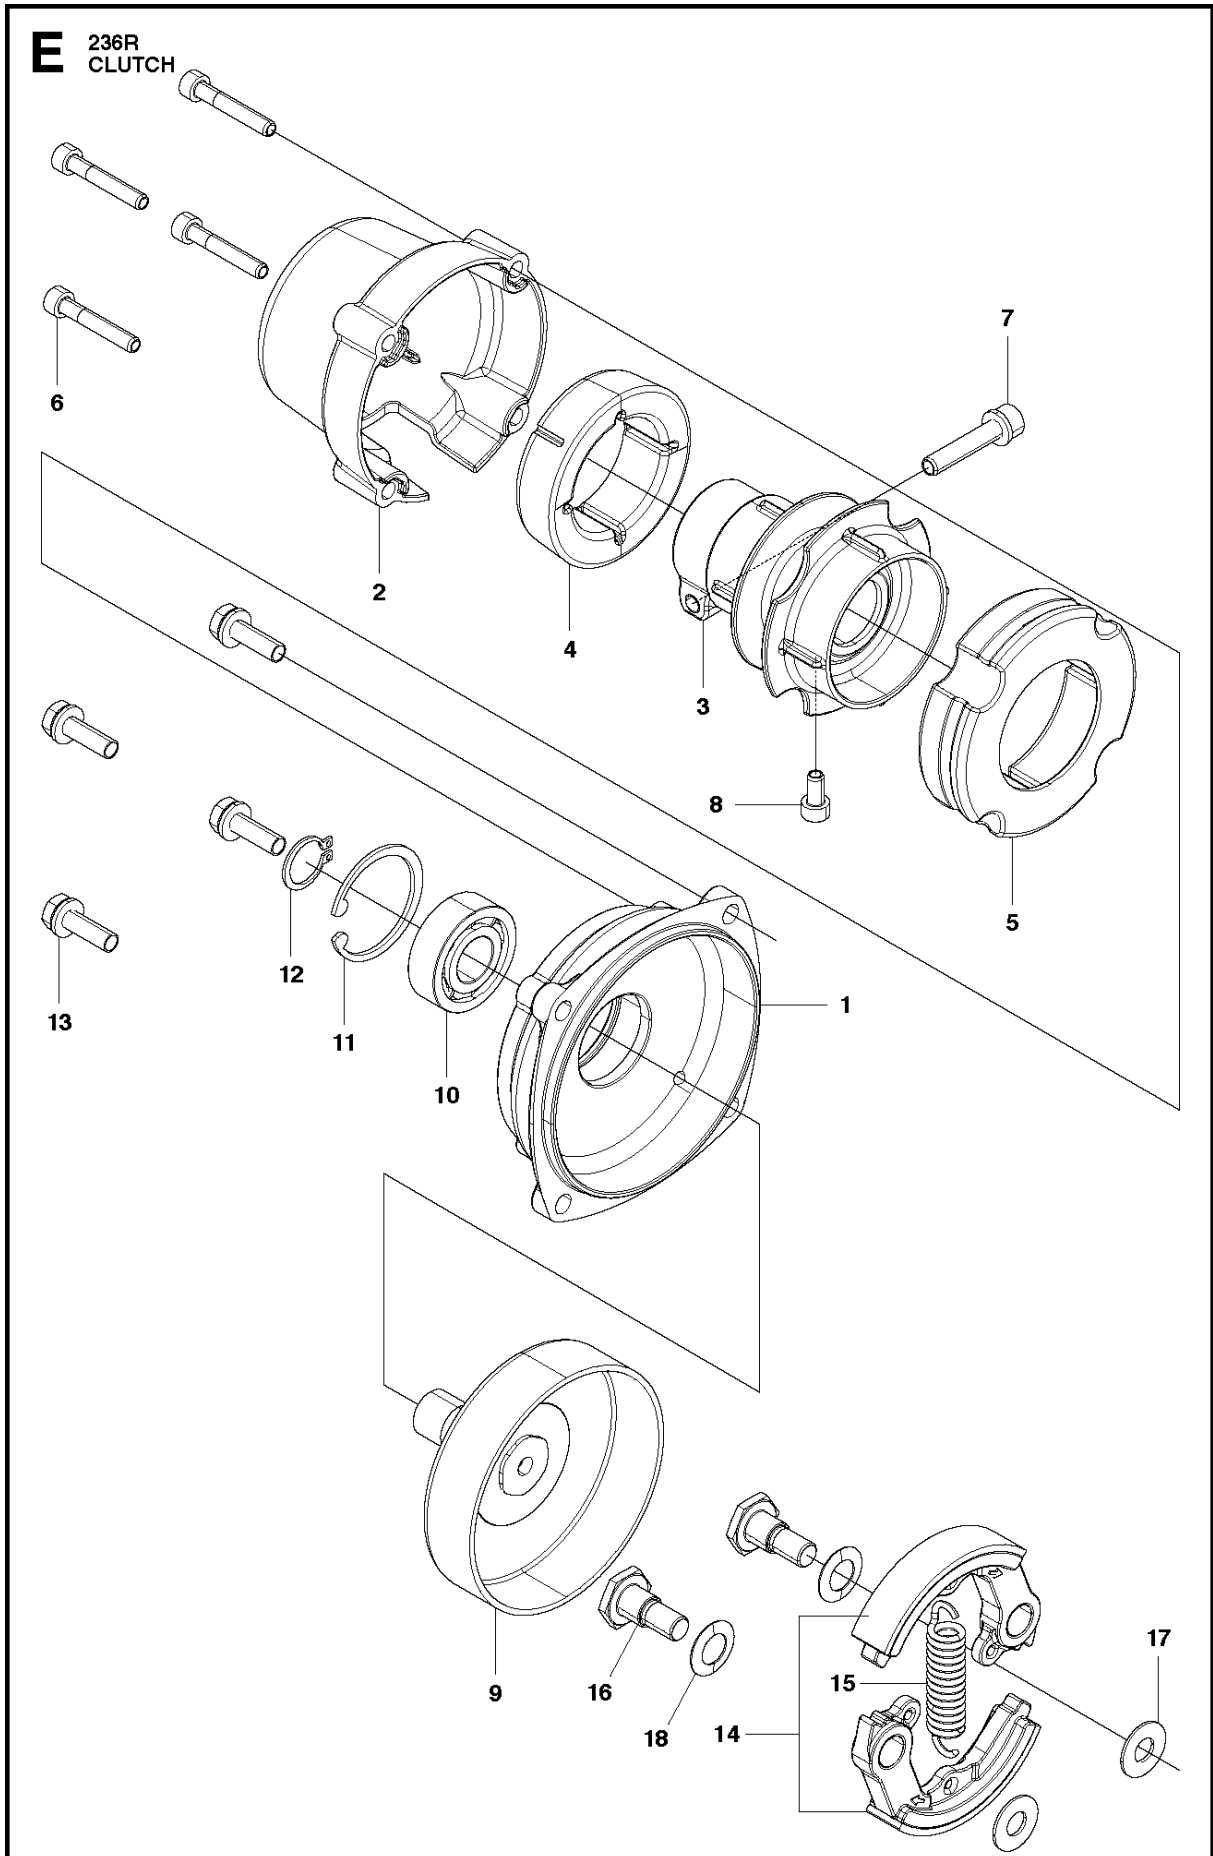

## CARBURETOR

236 R, 2014-09

Ref	Part No	Description	Remark	QTY	KIT
2	502 23 84-01	CARBURETTOR BODY		1	1,2
12	505 05 64-01	DIAPHRAGM		1	1
5	505 30 60-01	SPRING		1	1,2
7	505 30 61-01	SCREW		1	1,2
11	505 30 67-01	PUMP		1	1
19	505 30 79-01	SCREW		2	1
23	505 30 84-01	RING		1	1
14	506 68 98-01	DIAPHRAGM		1	1
17	506 73 86-01	RING		1	1
13	506 74 08-01	GASKET		1	1
9	506 74 09-01	BODY		1	1
10	506 74 10-01	COVER		1	1
24	506 74 11-01	SCREW		4	1
18	506 74 12-01	SWIVEL		1	1
15	506 74 51-01	GASKET		1	1
20	506 74 60-01	BRACKET		1	1
29	506 74 61-01	WASHER		1	1
25	513 28 58-01	NEEDLE		1	1
26	513 30 15-01	SPRING		1	1
28	513 43 77-01	WASHER		1	1
27	513 43 78-01	O-RING		1	1
30	515 37 66-01	VALVE		1	1
3	520 95 70-01	SCREEN		1	1,2
8	520 97 72-01	LEVER		1	1,2
6	520 97 74-01	PIN		1	1,2
4	521 08 54-01	VALVE.INLET		1	1,2
1	586 93 13-01	CARBURETTOR		1	

## CARBURETOR &amp; AIR FILTER

236 R, 2014-09

Ref	Part No	Description	Remark	QTY	KIT
13	505 30 48-01	SCREW		2	
2	505 30 49-01	GASKET.INSU		1	
3	505 30 50-01	GASKET		1	
4	505 30 87-01	SCREW		2	
5	505 30 88-01	BODY		1	
6	505 30 89-01	PLATE.CHOKE		1	5
7	505 30 90-01	LEVER.CHOKE		1	5
9	505 30 92-01	AIR FILTER		1	
10	505 30 93-01	COVER		1	
8	506 61 40-01	SCREW		1	5
14	506 74 42-01	COVER		1	
12	521 52 51-01	CLAMP		1	
11	523 07 13-01	KNOB		1	10
1	526 52 05-01	INSULATOR		1	
15	586 93 13-01	CARBURETTOR		1	

## CLUTCH

236 R, 2014-09

Ref	Part No	Description	Remark	QTY KIT
8	505 16 99-01	BOLT		1
1	505 29 29-01	HOUSING		1
2	505 29 30-01	HUB CAP		1
3	505 29 32-01	JOINT		1
4	505 29 33-01	ABSORBER		1
5	505 29 34-01	ABSORBER		1
9	505 29 38-01	DRUM		1
16	505 29 78-01	SCREW		2
17	505 29 80-01	WASHER		2
18	505 29 81-01	WASHER		2
13	505 31 24-01	BOLT		4
6	506 60 94-01	BOLT		4
11	510 55 13-01	RING		1
14	513 37 15-01	SHOE-C		1
15	513 37 16-01	SPRING		1
12	516 12 42-01	RING		1
10	516 13 17-01	BALL BEARING		1
7	522 65 54-01	BOLT		1