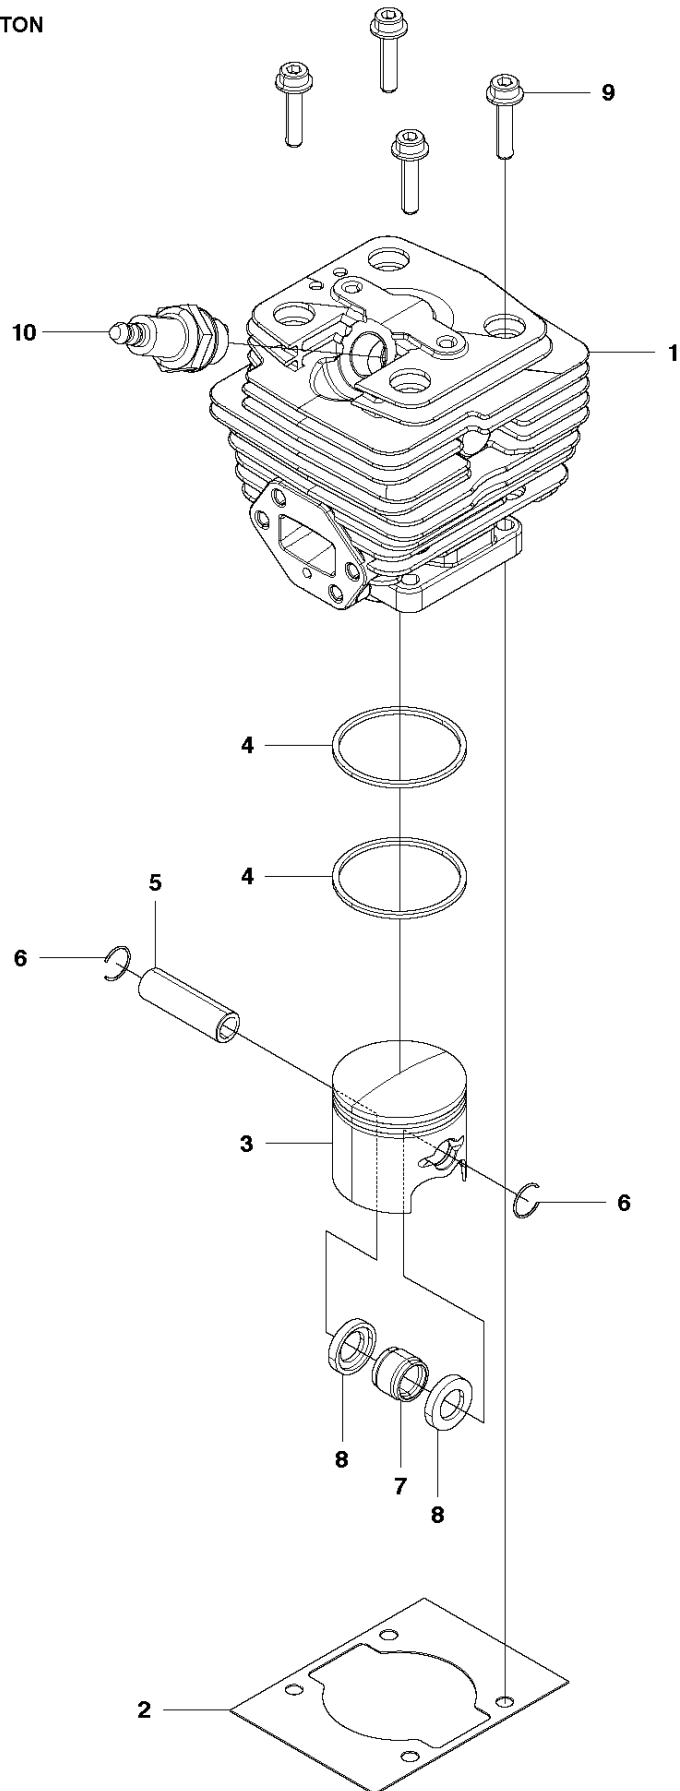

## CARBURETOR

236 R, 2014-09

Ref	Part No	Description	Remark	QTY	KIT
2	502 23 84-01	CARBURETTOR BODY		1	1,2
12	505 05 64-01	DIAPHRAGM		1	1
5	505 30 60-01	SPRING		1	1,2
7	505 30 61-01	SCREW		1	1,2
11	505 30 67-01	PUMP		1	1
19	505 30 79-01	SCREW		2	1
23	505 30 84-01	RING		1	1
14	506 68 98-01	DIAPHRAGM		1	1
17	506 73 86-01	RING		1	1
13	506 74 08-01	GASKET		1	1
9	506 74 09-01	BODY		1	1
10	506 74 10-01	COVER		1	1
24	506 74 11-01	SCREW		4	1
18	506 74 12-01	SWIVEL		1	1
15	506 74 51-01	GASKET		1	1
20	506 74 60-01	BRACKET		1	1
29	506 74 61-01	WASHER		1	1
25	513 28 58-01	NEEDLE		1	1
26	513 30 15-01	SPRING		1	1
28	513 43 77-01	WASHER		1	1
27	513 43 78-01	O-RING		1	1
30	515 37 66-01	VALVE		1	1
3	520 95 70-01	SCREEN		1	1,2
8	520 97 72-01	LEVER		1	1,2
6	520 97 74-01	PIN		1	1,2
4	521 08 54-01	VALVE.INLET		1	1,2
1	586 93 13-01	CARBURETTOR		1	

## CLUTCH

236 R, 2014-09

Ref	Part No	Description	Remark	QTY KIT
8	505 16 99-01	BOLT		1
1	505 29 29-01	HOUSING		1
2	505 29 30-01	HUB CAP		1
3	505 29 32-01	JOINT		1
4	505 29 33-01	ABSORBER		1
5	505 29 34-01	ABSORBER		1
9	505 29 38-01	DRUM		1
16	505 29 78-01	SCREW		2
17	505 29 80-01	WASHER		2
18	505 29 81-01	WASHER		2
13	505 31 24-01	BOLT		4
6	506 60 94-01	BOLT		4
11	510 55 13-01	RING		1
14	513 37 15-01	SHOE-C		1
15	513 37 16-01	SPRING		1
12	516 12 42-01	RING		1
10	516 13 17-01	BALL BEARING		1
7	522 65 54-01	BOLT		1

**N** 236R  
CRANKSHAFT

CRANKSHAFT

236 R, 2014-09

Ref	Part No	Description	Remark	QTY KIT
2	505 29 65-01	BEARING		2
3	506 68 94-01	KEY		1
1	585 15 30-01	CRANKSHAFT		1

**G** 236R  
CYLINDER COVER

CYLINDER COVER

236 R, 2014-09

Ref	Part No	Description	Remark	QTY KIT
1	505 30 05-01	COVER		1
2	505 30 06-01	SCREW		4
3	505 30 11-01	GUARD		1
4	505 30 13-01	GROMMET		1
5	528 74 89-01	LABEL,COVER		1

**M** 236R  
CYLINDER & PISTON