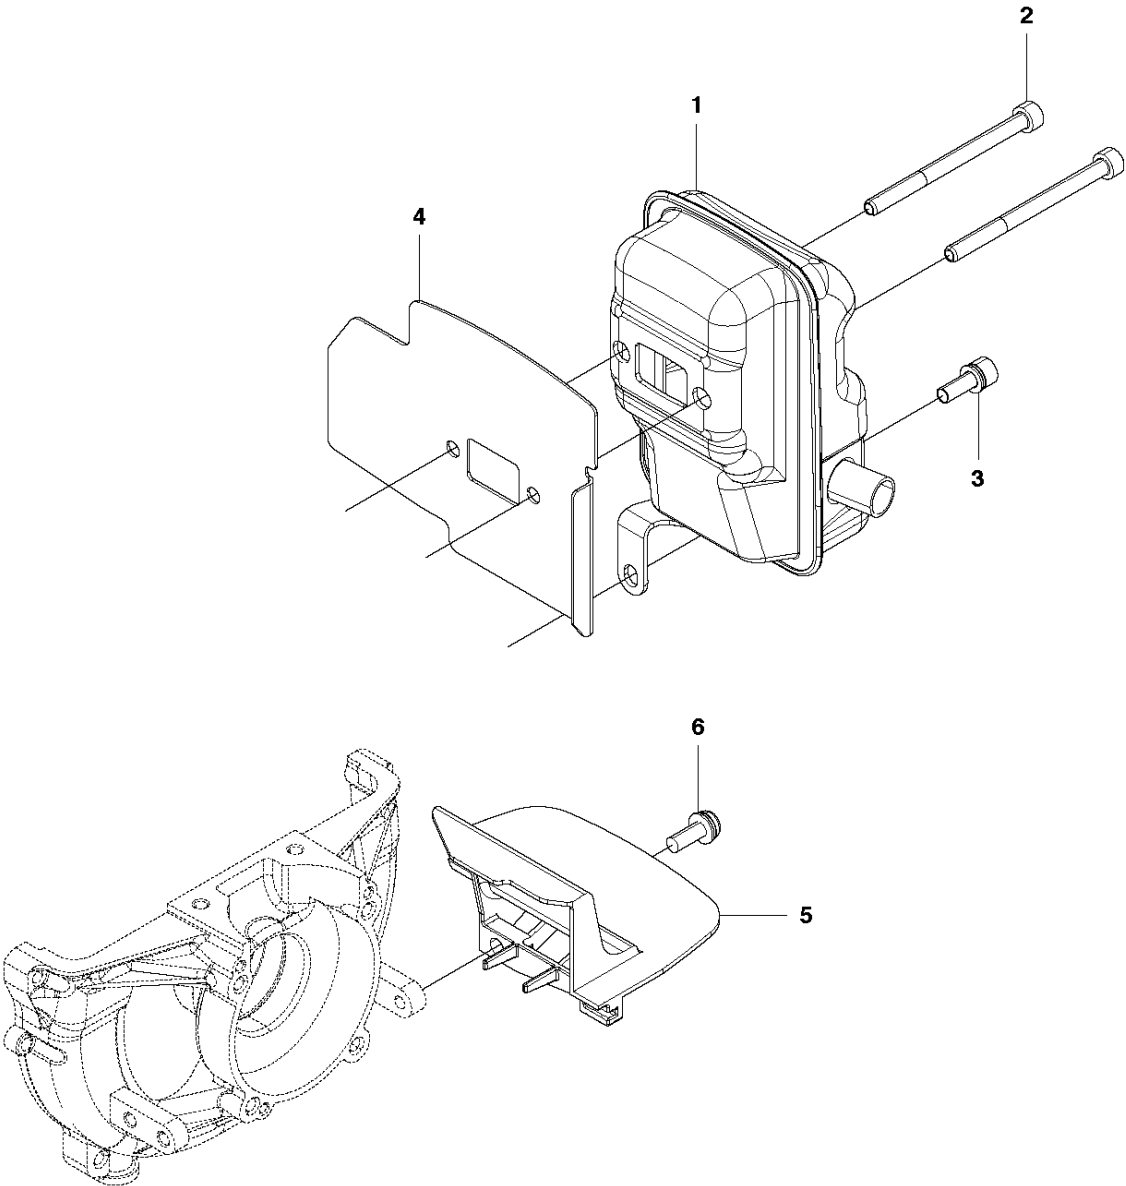

H 236R
MUFFLER

MUFFLER

236 R, 2014-09

Ref	Part No	Description	Remark	QTY KIT
3	505 29 95-01	BOLT		1
5	505 29 97-01	PLATE.MUFFLER		1
6	505 29 98-01	SCREW		1
1	515 37 45-01	MUFFLER		1
2	516 07 15-01	BOLT		2
4	526 52 28-01	GASKET		1