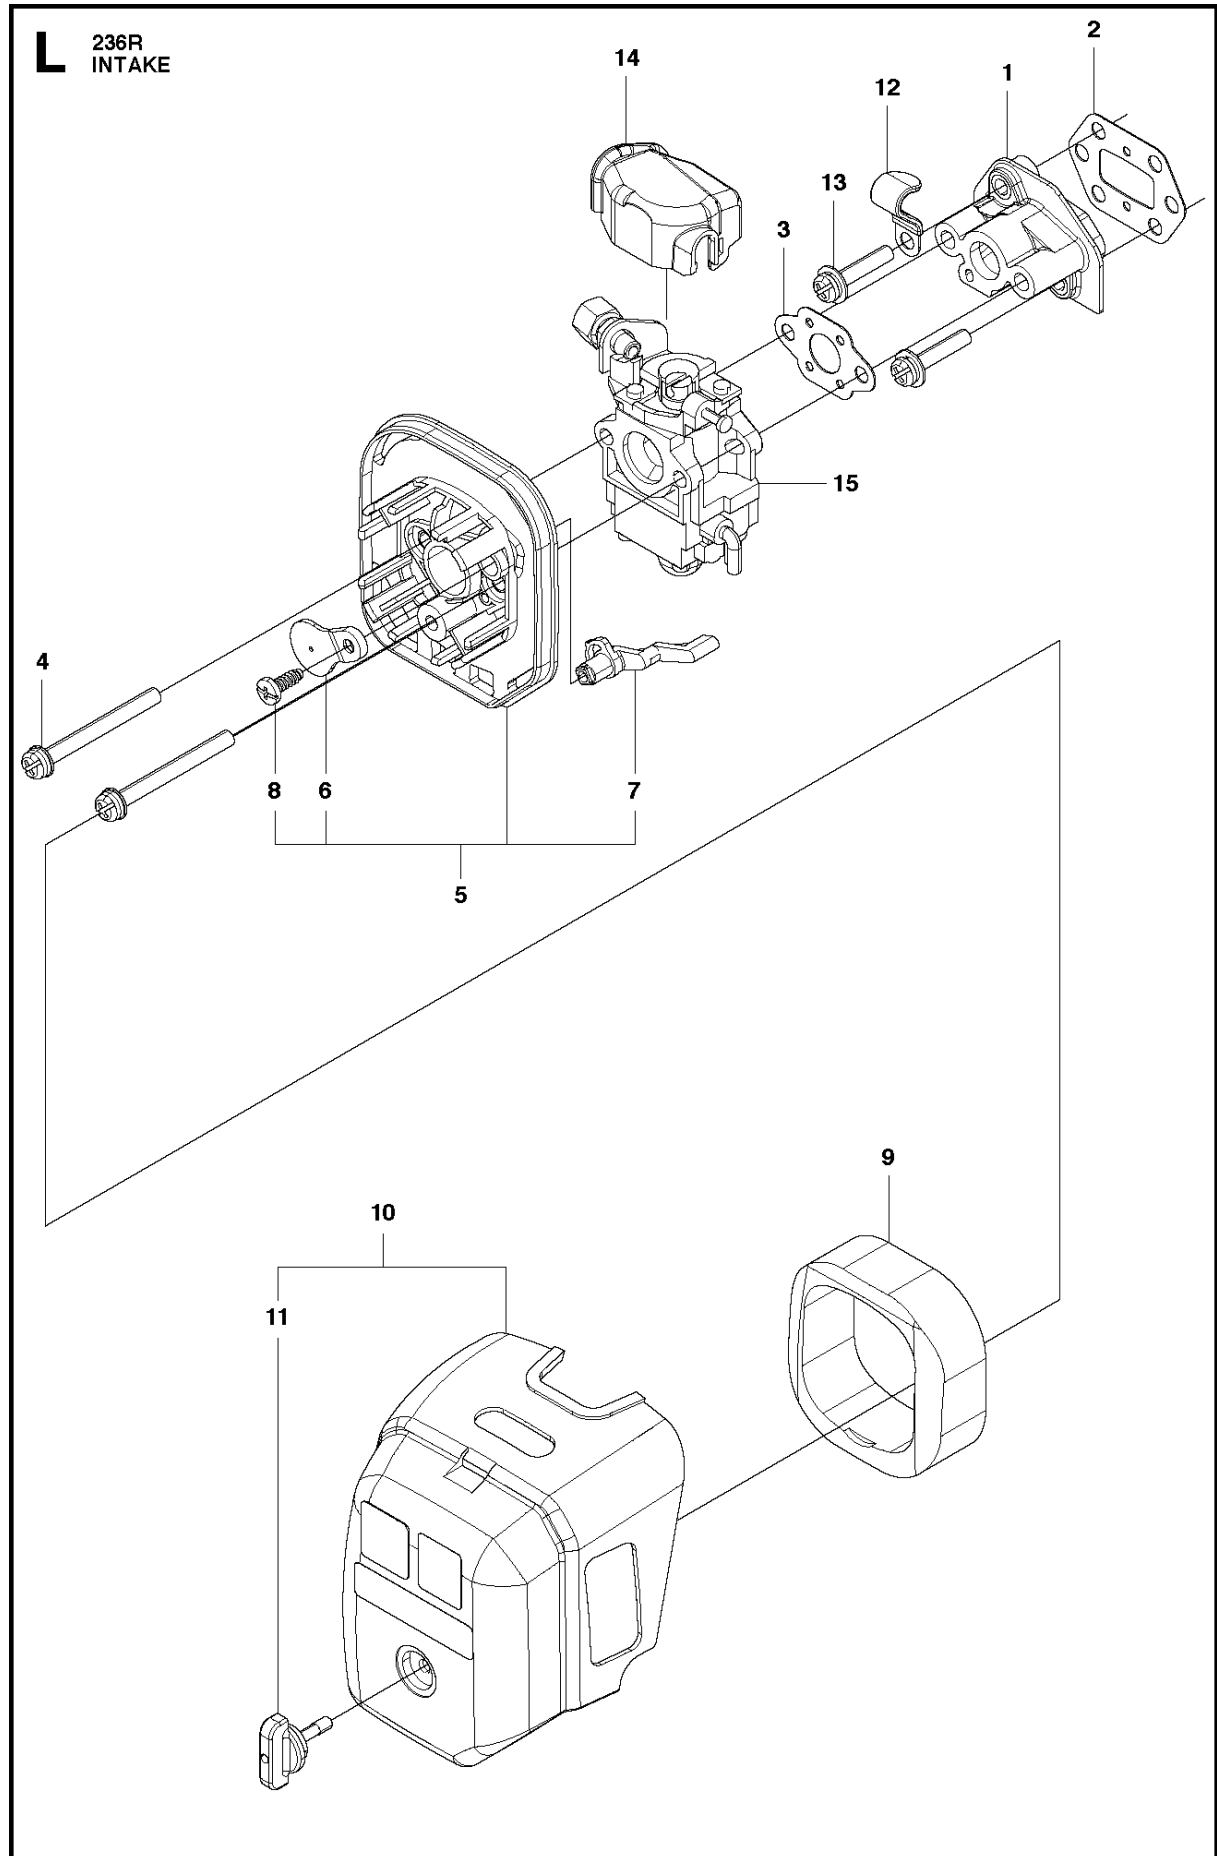

## ACCESSORIES

236 R, 2014-09

Ref	Part No	Description	Remark	QTY	KIT
3	503 21 68-25	SCREW IHSCFT		1	1,2
4	503 79 88-01	BLADE		1	1,2
1	537 33 16-03	SPLASH GUARD		1	
6	537 38 72-01	SNAP		4	1,2
2	537 39 63-03	SPLASH GUARD		1	1
5	544 12 45-01	RETAINER		1	1,2

**Q** 236R  
CARBURETTOR

## CARBURETOR

236 R, 2014-09

Ref	Part No	Description	Remark	QTY	KIT
2	502 23 84-01	CARBURETTOR BODY		1	1,2
12	505 05 64-01	DIAPHRAGM		1	1
5	505 30 60-01	SPRING		1	1,2
7	505 30 61-01	SCREW		1	1,2
11	505 30 67-01	PUMP		1	1
19	505 30 79-01	SCREW		2	1
23	505 30 84-01	RING		1	1
14	506 68 98-01	DIAPHRAGM		1	1
17	506 73 86-01	RING		1	1
13	506 74 08-01	GASKET		1	1
9	506 74 09-01	BODY		1	1
10	506 74 10-01	COVER		1	1
24	506 74 11-01	SCREW		4	1
18	506 74 12-01	SWIVEL		1	1
15	506 74 51-01	GASKET		1	1
20	506 74 60-01	BRACKET		1	1
29	506 74 61-01	WASHER		1	1
25	513 28 58-01	NEEDLE		1	1
26	513 30 15-01	SPRING		1	1
28	513 43 77-01	WASHER		1	1
27	513 43 78-01	O-RING		1	1
30	515 37 66-01	VALVE		1	1
3	520 95 70-01	SCREEN		1	1,2
8	520 97 72-01	LEVER		1	1,2
6	520 97 74-01	PIN		1	1,2
4	521 08 54-01	VALVE.INLET		1	1,2
1	586 93 13-01	CARBURETTOR		1	

## CLUTCH

236 R, 2014-09

Ref	Part No	Description	Remark	QTY KIT
8	505 16 99-01	BOLT		1
1	505 29 29-01	HOUSING		1
2	505 29 30-01	HUB CAP		1
3	505 29 32-01	JOINT		1
4	505 29 33-01	ABSORBER		1
5	505 29 34-01	ABSORBER		1
9	505 29 38-01	DRUM		1
16	505 29 78-01	SCREW		2
17	505 29 80-01	WASHER		2
18	505 29 81-01	WASHER		2
13	505 31 24-01	BOLT		4
6	506 60 94-01	BOLT		4
11	510 55 13-01	RING		1
14	513 37 15-01	SHOE-C		1
15	513 37 16-01	SPRING		1
12	516 12 42-01	RING		1
10	516 13 17-01	BALL BEARING		1
7	522 65 54-01	BOLT		1