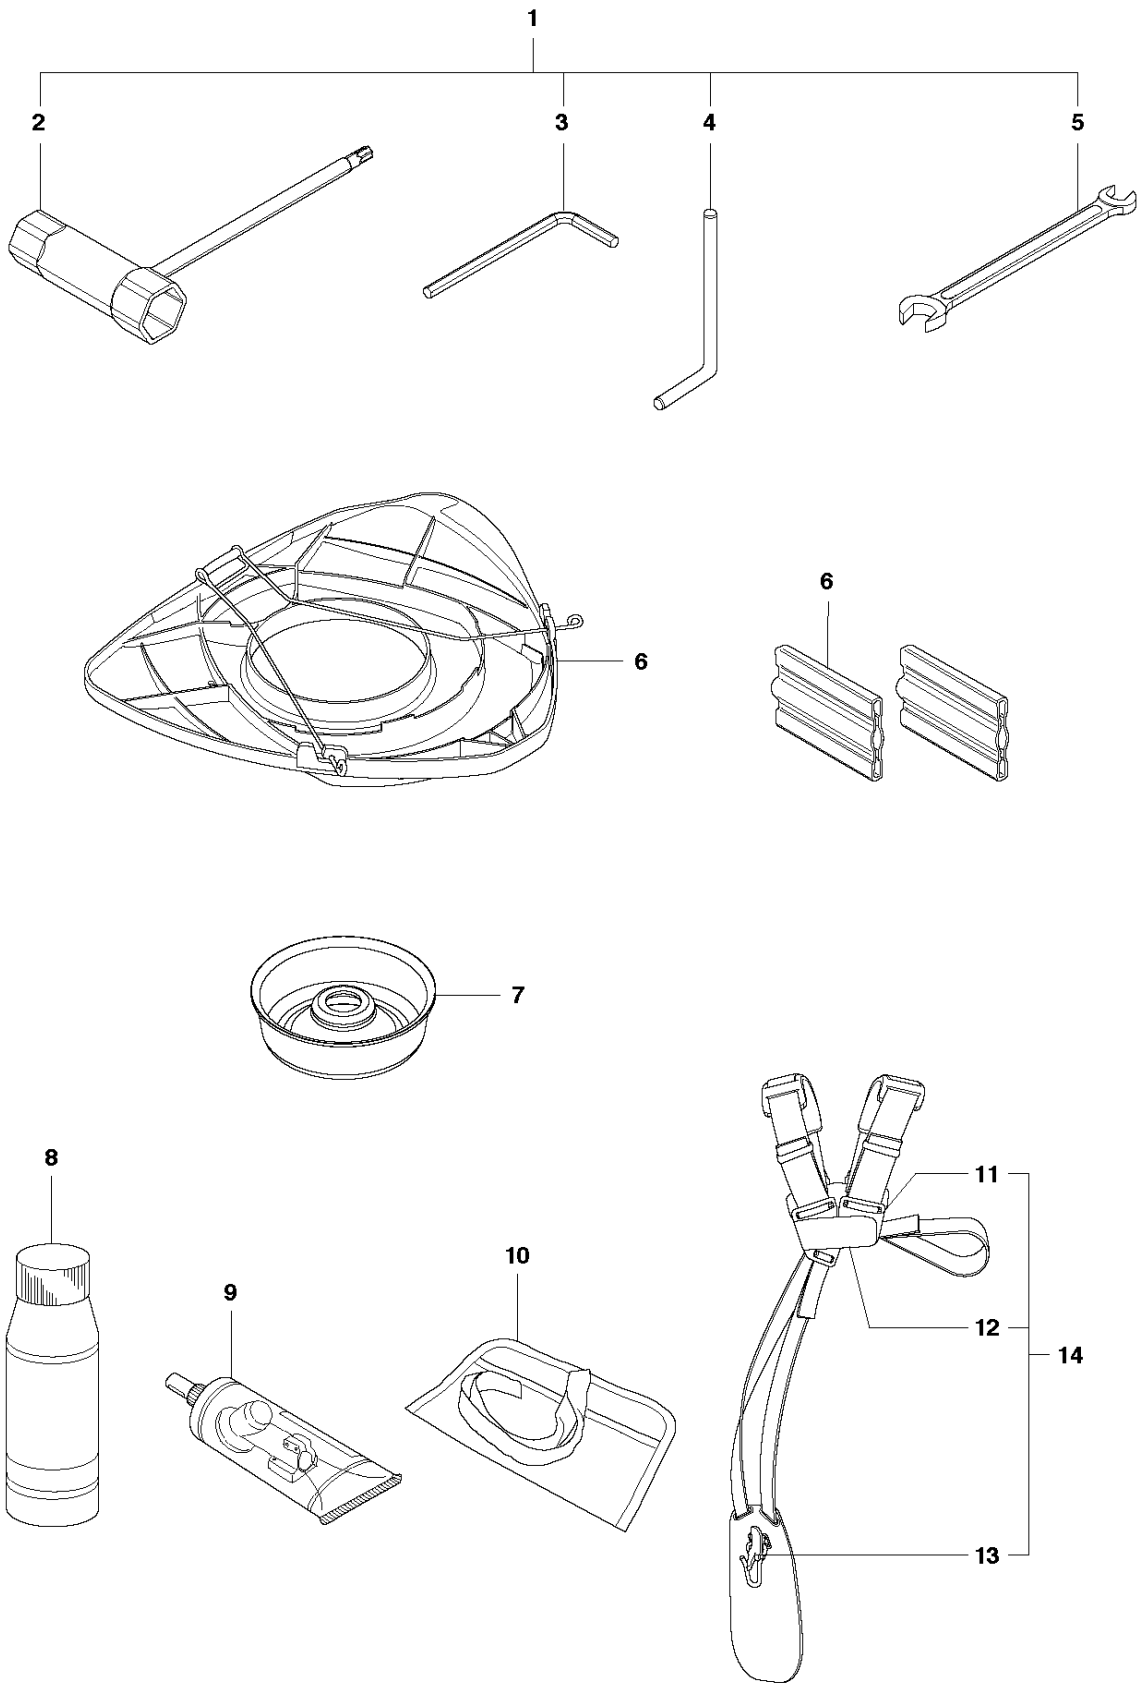

## ACCESSORIES

236 R, 2014-09

Ref	Part No	Description	Remark	QTY	KIT
10	501 19 22-01	TOOL		1	
13	502 02 28-02	WELT HOOK		1	14
11	503 73 40-01	FRONT PIECE		1	14
12	503 73 41-02	FRONT PIECE		1	14
9	503 97 64-01	GREASE		1	
3	505 31 19-01	WRENCH		1	1
4	505 31 20-01	TOOL		1	1
5	506 61 50-01	SPANNER		1	1
7	528 81 81-01	SUPPORT CUP		1	
1	529 26 51-01	TOOL SET		1	
2	529 26 55-01	WRENCH		1	1
8	531 00 92-48	FILTER OIL		1	
6	537 12 99-04	BAR GUARD	for South America	2	
14	537 21 63-01	HARNESS		1	
6	544 35 91-01	TRANSPORT GUARD		1	

## CARBURETOR

236 R, 2014-09

Ref	Part No	Description	Remark	QTY	KIT
2	502 23 84-01	CARBURETTOR BODY		1	1,2
12	505 05 64-01	DIAPHRAGM		1	1
5	505 30 60-01	SPRING		1	1,2
7	505 30 61-01	SCREW		1	1,2
11	505 30 67-01	PUMP		1	1
19	505 30 79-01	SCREW		2	1
23	505 30 84-01	RING		1	1
14	506 68 98-01	DIAPHRAGM		1	1
17	506 73 86-01	RING		1	1
13	506 74 08-01	GASKET		1	1
9	506 74 09-01	BODY		1	1
10	506 74 10-01	COVER		1	1
24	506 74 11-01	SCREW		4	1
18	506 74 12-01	SWIVEL		1	1
15	506 74 51-01	GASKET		1	1
20	506 74 60-01	BRACKET		1	1
29	506 74 61-01	WASHER		1	1
25	513 28 58-01	NEEDLE		1	1
26	513 30 15-01	SPRING		1	1
28	513 43 77-01	WASHER		1	1
27	513 43 78-01	O-RING		1	1
30	515 37 66-01	VALVE		1	1
3	520 95 70-01	SCREEN		1	1,2
8	520 97 72-01	LEVER		1	1,2
6	520 97 74-01	PIN		1	1,2
4	521 08 54-01	VALVE.INLET		1	1,2
1	586 93 13-01	CARBURETTOR		1	