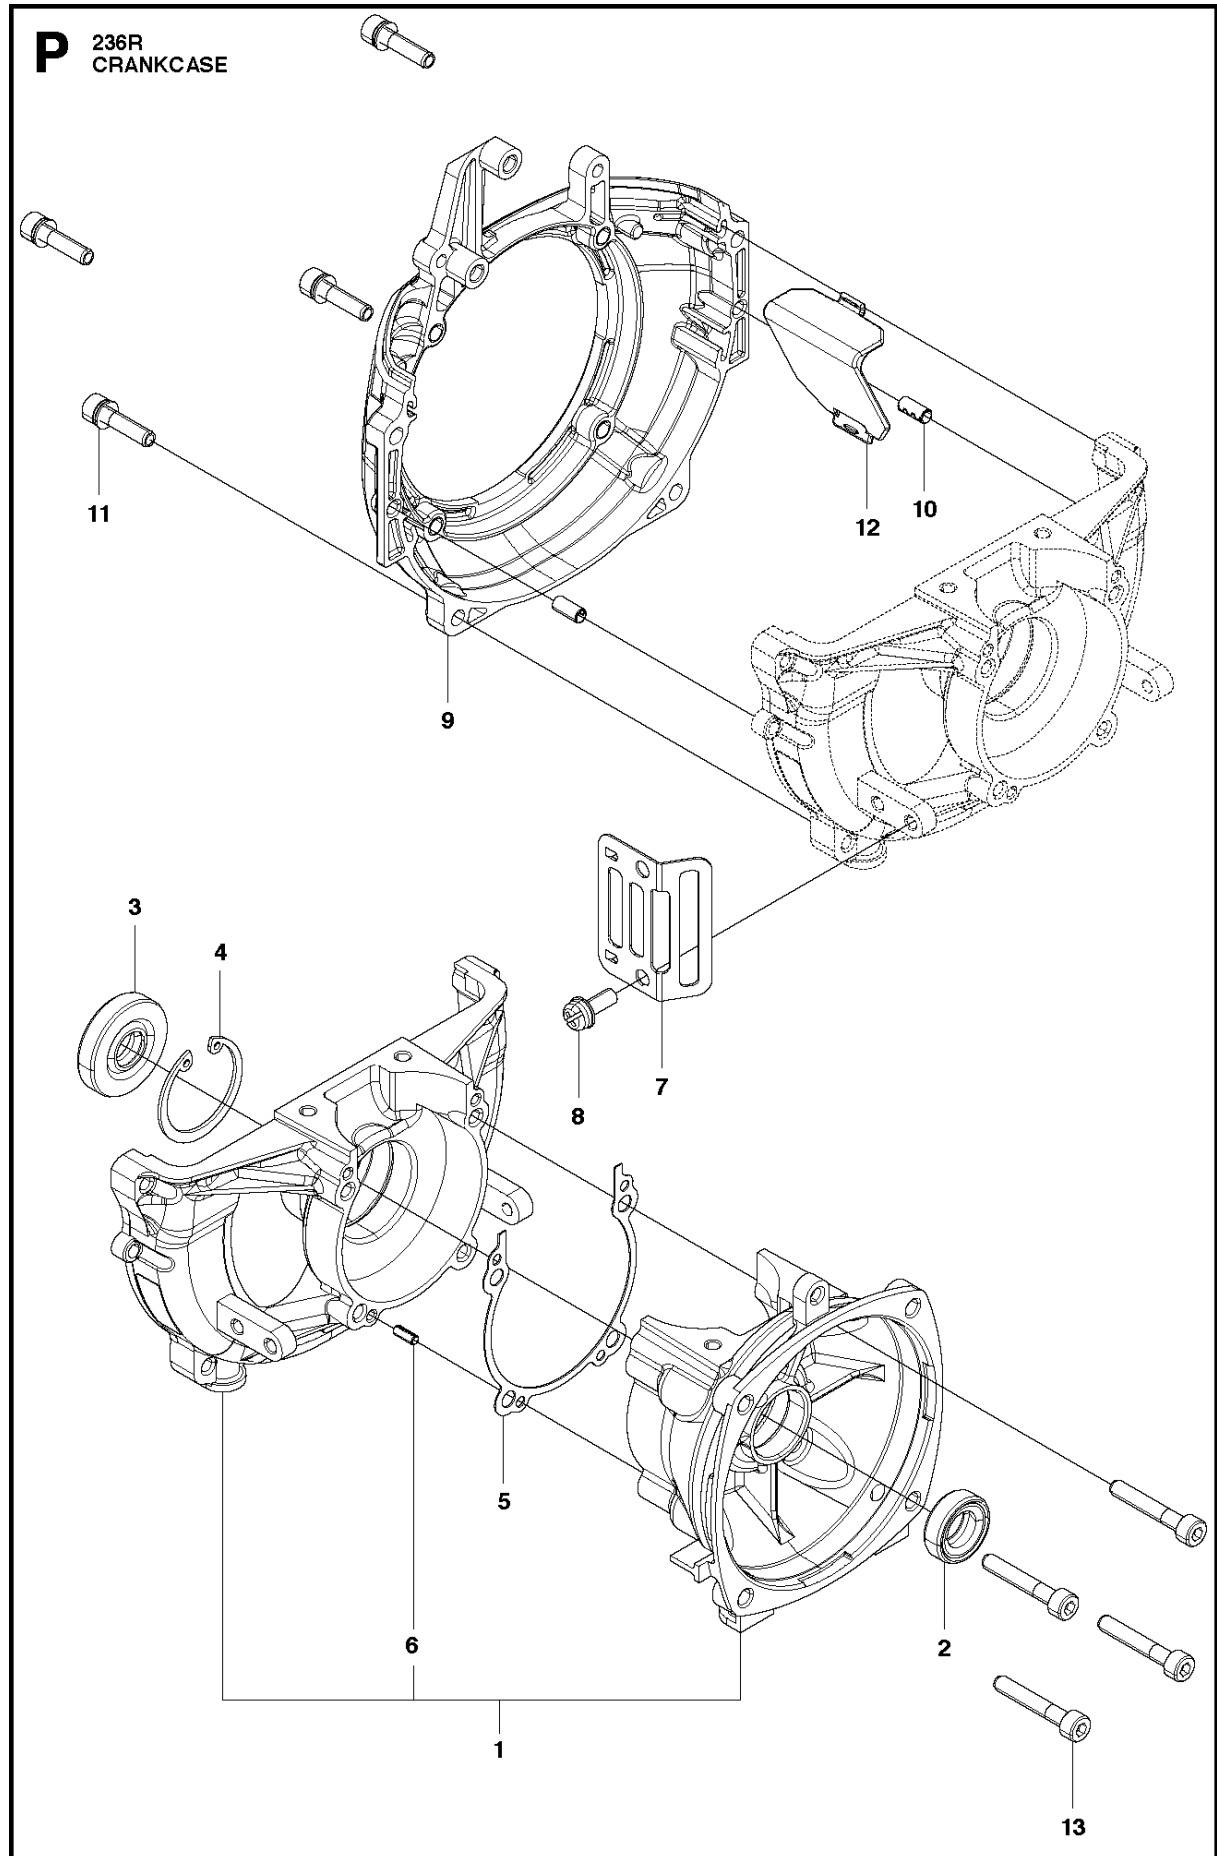

## CARBURETOR

236 R, 2014-09

Ref	Part No	Description	Remark	QTY	KIT
2	502 23 84-01	CARBURETTOR BODY		1	1,2
12	505 05 64-01	DIAPHRAGM		1	1
5	505 30 60-01	SPRING		1	1,2
7	505 30 61-01	SCREW		1	1,2
11	505 30 67-01	PUMP		1	1
19	505 30 79-01	SCREW		2	1
23	505 30 84-01	RING		1	1
14	506 68 98-01	DIAPHRAGM		1	1
17	506 73 86-01	RING		1	1
13	506 74 08-01	GASKET		1	1
9	506 74 09-01	BODY		1	1
10	506 74 10-01	COVER		1	1
24	506 74 11-01	SCREW		4	1
18	506 74 12-01	SWIVEL		1	1
15	506 74 51-01	GASKET		1	1
20	506 74 60-01	BRACKET		1	1
29	506 74 61-01	WASHER		1	1
25	513 28 58-01	NEEDLE		1	1
26	513 30 15-01	SPRING		1	1
28	513 43 77-01	WASHER		1	1
27	513 43 78-01	O-RING		1	1
30	515 37 66-01	VALVE		1	1
3	520 95 70-01	SCREEN		1	1,2
8	520 97 72-01	LEVER		1	1,2
6	520 97 74-01	PIN		1	1,2
4	521 08 54-01	VALVE.INLET		1	1,2
1	586 93 13-01	CARBURETTOR		1	

## CARBURETOR &amp; AIR FILTER

236 R, 2014-09

Ref	Part No	Description	Remark	QTY	KIT
13	505 30 48-01	SCREW		2	
2	505 30 49-01	GASKET.INSU		1	
3	505 30 50-01	GASKET		1	
4	505 30 87-01	SCREW		2	
5	505 30 88-01	BODY		1	
6	505 30 89-01	PLATE.CHOKE		1	5
7	505 30 90-01	LEVER.CHOKE		1	5
9	505 30 92-01	AIR FILTER		1	
10	505 30 93-01	COVER		1	
8	506 61 40-01	SCREW		1	5
14	506 74 42-01	COVER		1	
12	521 52 51-01	CLAMP		1	
11	523 07 13-01	KNOB		1	10
1	526 52 05-01	INSULATOR		1	
15	586 93 13-01	CARBURETTOR		1	

## CLUTCH

236 R, 2014-09

Ref	Part No	Description	Remark	QTY KIT
8	505 16 99-01	BOLT		1
1	505 29 29-01	HOUSING		1
2	505 29 30-01	HUB CAP		1
3	505 29 32-01	JOINT		1
4	505 29 33-01	ABSORBER		1
5	505 29 34-01	ABSORBER		1
9	505 29 38-01	DRUM		1
16	505 29 78-01	SCREW		2
17	505 29 80-01	WASHER		2
18	505 29 81-01	WASHER		2
13	505 31 24-01	BOLT		4
6	506 60 94-01	BOLT		4
11	510 55 13-01	RING		1
14	513 37 15-01	SHOE-C		1
15	513 37 16-01	SPRING		1
12	516 12 42-01	RING		1
10	516 13 17-01	BALL BEARING		1
7	522 65 54-01	BOLT		1