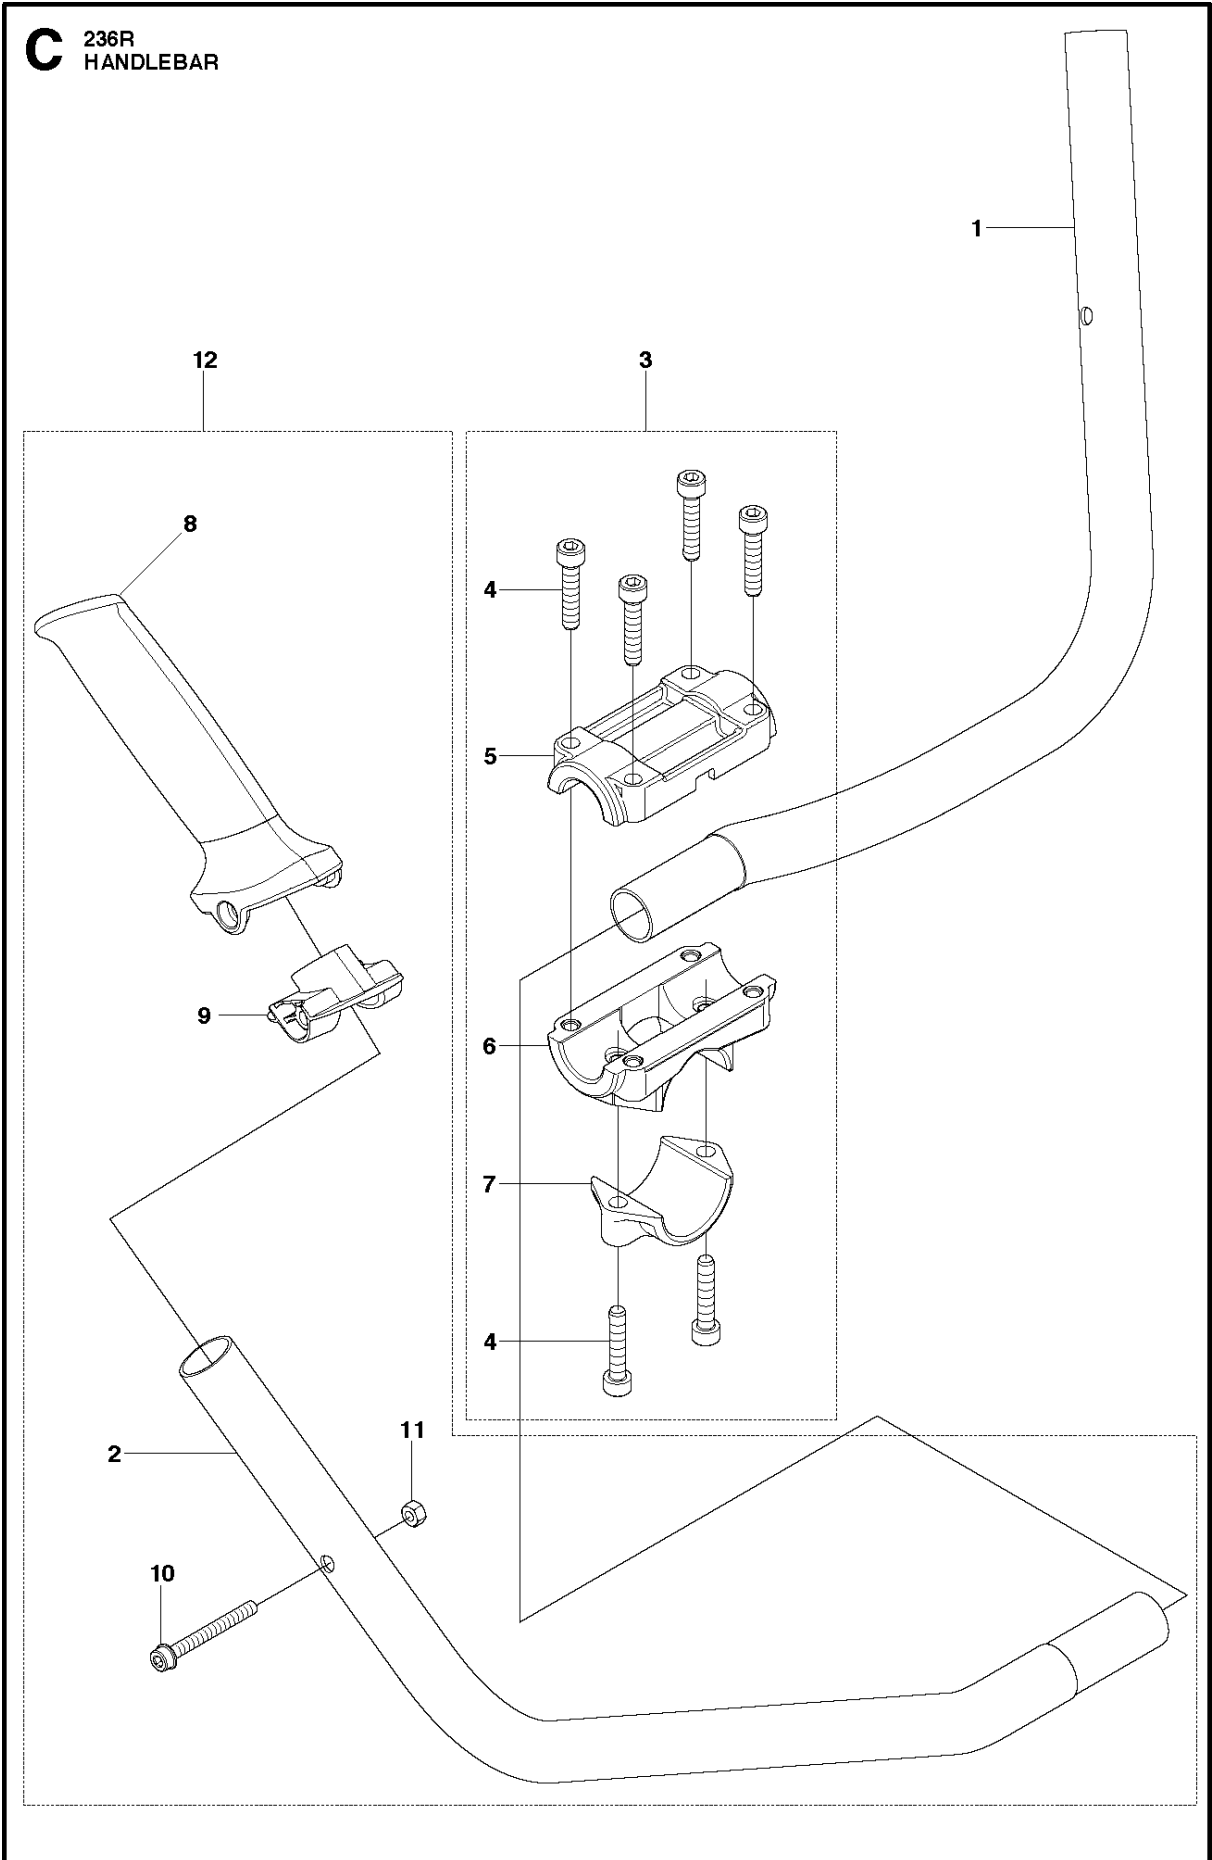

HANDLE

236 R, 2014-09

Ref	Part No	Description	Remark	QTY	KIT
3	505 29 46-01	BRACKET-ASSY		1	
6	505 29 47-01	BRACKET		1	3
7	505 29 48-01	CAP		1	3
5	505 29 49-01	CAP		1	3
10	510 90 94-01	BOLT		1	12
4	516 07 10-01	BOLT	Screw M5x25	6	3
8	537 17 28-02	HANDLE		1	
9	537 17 29-01	COVER		1	12
11	575 96 06-01	NUT		1	12
1	586 93 19-01	HANDLE		1	
12	586 93 20-01	HANDLE		1	
2	586 93 21-01	HANDLE		1	12