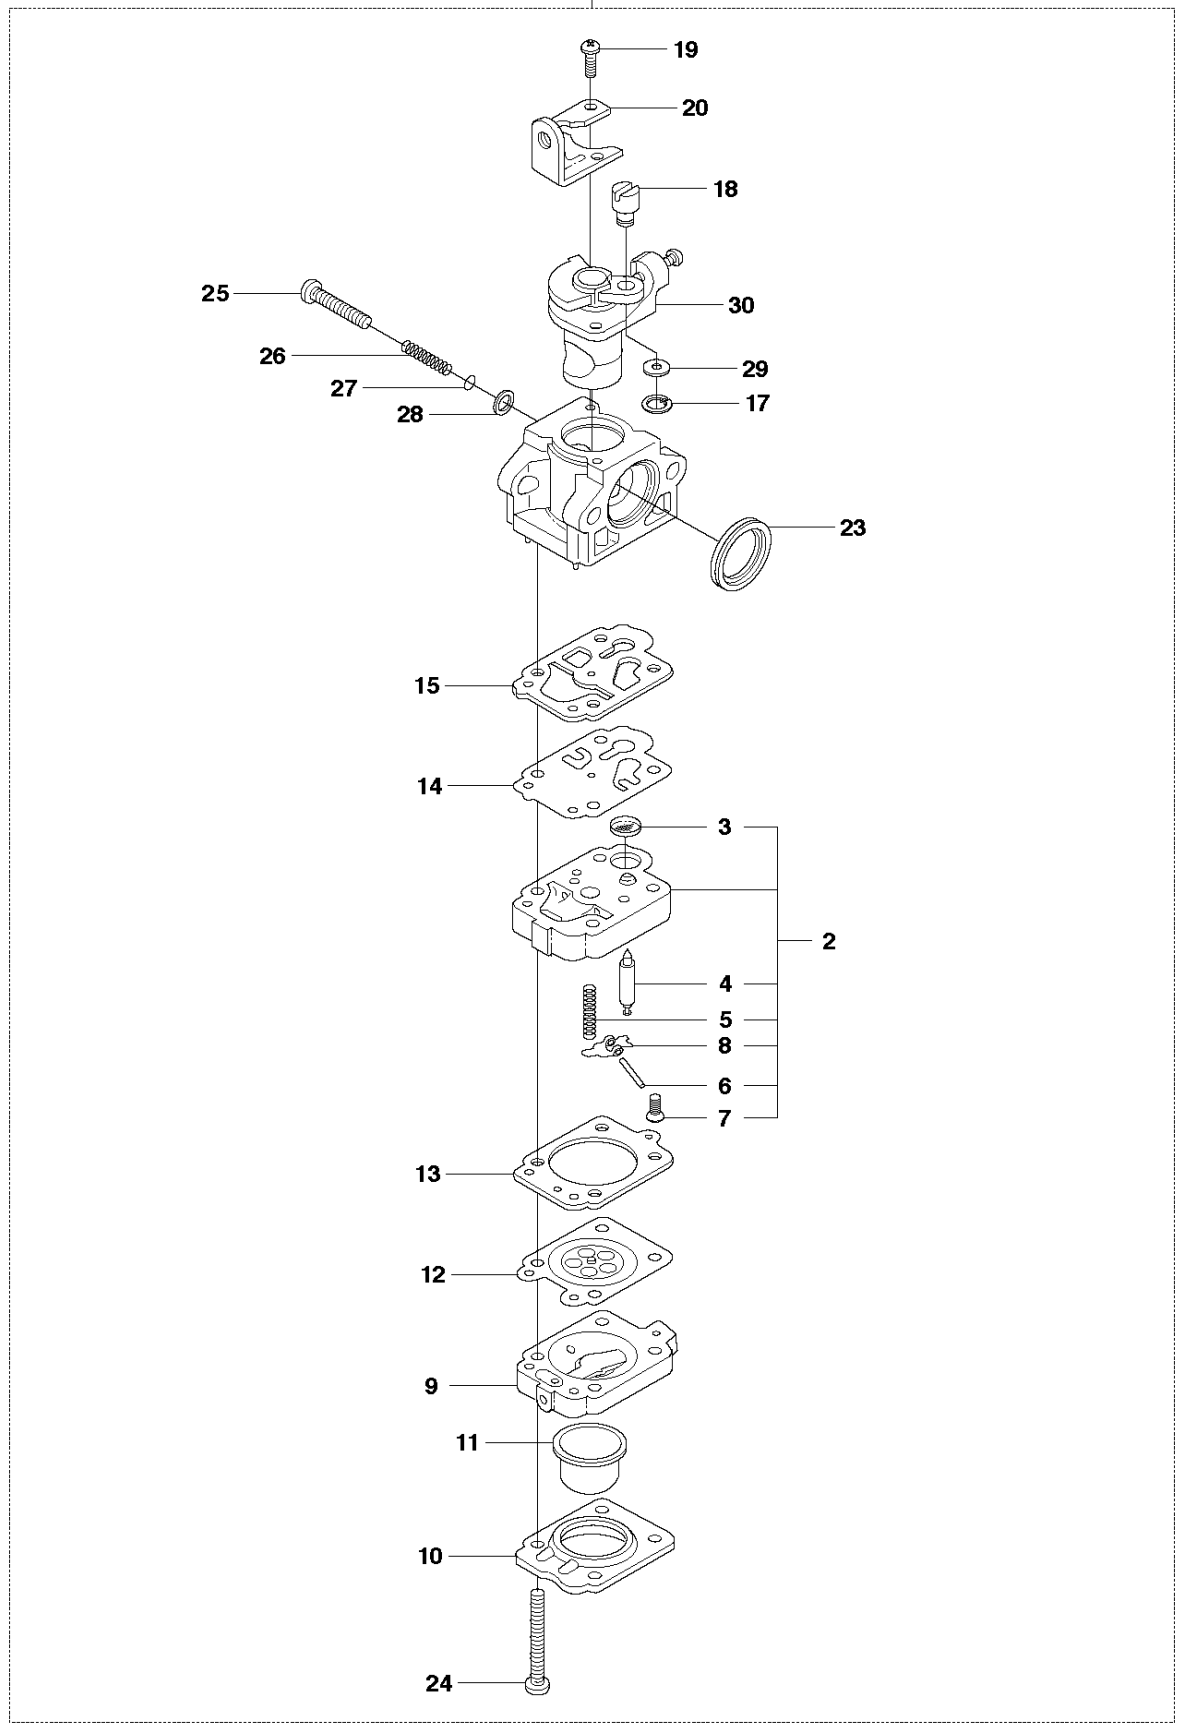

## ACCESSORIES

236 R, 2014-09

Ref	Part No	Description	Remark	QTY	KIT
10	501 19 22-01	TOOL		1	
13	502 02 28-02	WELT HOOK		1	14
11	503 73 40-01	FRONT PIECE		1	14
12	503 73 41-02	FRONT PIECE		1	14
9	503 97 64-01	GREASE		1	
3	505 31 19-01	WRENCH		1	1
4	505 31 20-01	TOOL		1	1
5	506 61 50-01	SPANNER		1	1
7	528 81 81-01	SUPPORT CUP		1	
1	529 26 51-01	TOOL SET		1	
2	529 26 55-01	WRENCH		1	1
8	531 00 92-48	FILTER OIL		1	
6	537 12 99-04	BAR GUARD	for South America	2	
14	537 21 63-01	HARNESS		1	
6	544 35 91-01	TRANSPORT GUARD		1	

**Q** 236R  
CARBURETTOR

## CARBURETOR

236 R, 2014-09

Ref	Part No	Description	Remark	QTY	KIT
2	502 23 84-01	CARBURETTOR BODY		1	1,2
12	505 05 64-01	DIAPHRAGM		1	1
5	505 30 60-01	SPRING		1	1,2
7	505 30 61-01	SCREW		1	1,2
11	505 30 67-01	PUMP		1	1
19	505 30 79-01	SCREW		2	1
23	505 30 84-01	RING		1	1
14	506 68 98-01	DIAPHRAGM		1	1
17	506 73 86-01	RING		1	1
13	506 74 08-01	GASKET		1	1
9	506 74 09-01	BODY		1	1
10	506 74 10-01	COVER		1	1
24	506 74 11-01	SCREW		4	1
18	506 74 12-01	SWIVEL		1	1
15	506 74 51-01	GASKET		1	1
20	506 74 60-01	BRACKET		1	1
29	506 74 61-01	WASHER		1	1
25	513 28 58-01	NEEDLE		1	1
26	513 30 15-01	SPRING		1	1
28	513 43 77-01	WASHER		1	1
27	513 43 78-01	O-RING		1	1
30	515 37 66-01	VALVE		1	1
3	520 95 70-01	SCREEN		1	1,2
8	520 97 72-01	LEVER		1	1,2
6	520 97 74-01	PIN		1	1,2
4	521 08 54-01	VALVE.INLET		1	1,2
1	586 93 13-01	CARBURETTOR		1	

## CLUTCH

236 R, 2014-09

Ref	Part No	Description	Remark	QTY KIT
8	505 16 99-01	BOLT		1
1	505 29 29-01	HOUSING		1
2	505 29 30-01	HUB CAP		1
3	505 29 32-01	JOINT		1
4	505 29 33-01	ABSORBER		1
5	505 29 34-01	ABSORBER		1
9	505 29 38-01	DRUM		1
16	505 29 78-01	SCREW		2
17	505 29 80-01	WASHER		2
18	505 29 81-01	WASHER		2
13	505 31 24-01	BOLT		4
6	506 60 94-01	BOLT		4
11	510 55 13-01	RING		1
14	513 37 15-01	SHOE-C		1
15	513 37 16-01	SPRING		1
12	516 12 42-01	RING		1
10	516 13 17-01	BALL BEARING		1
7	522 65 54-01	BOLT		1