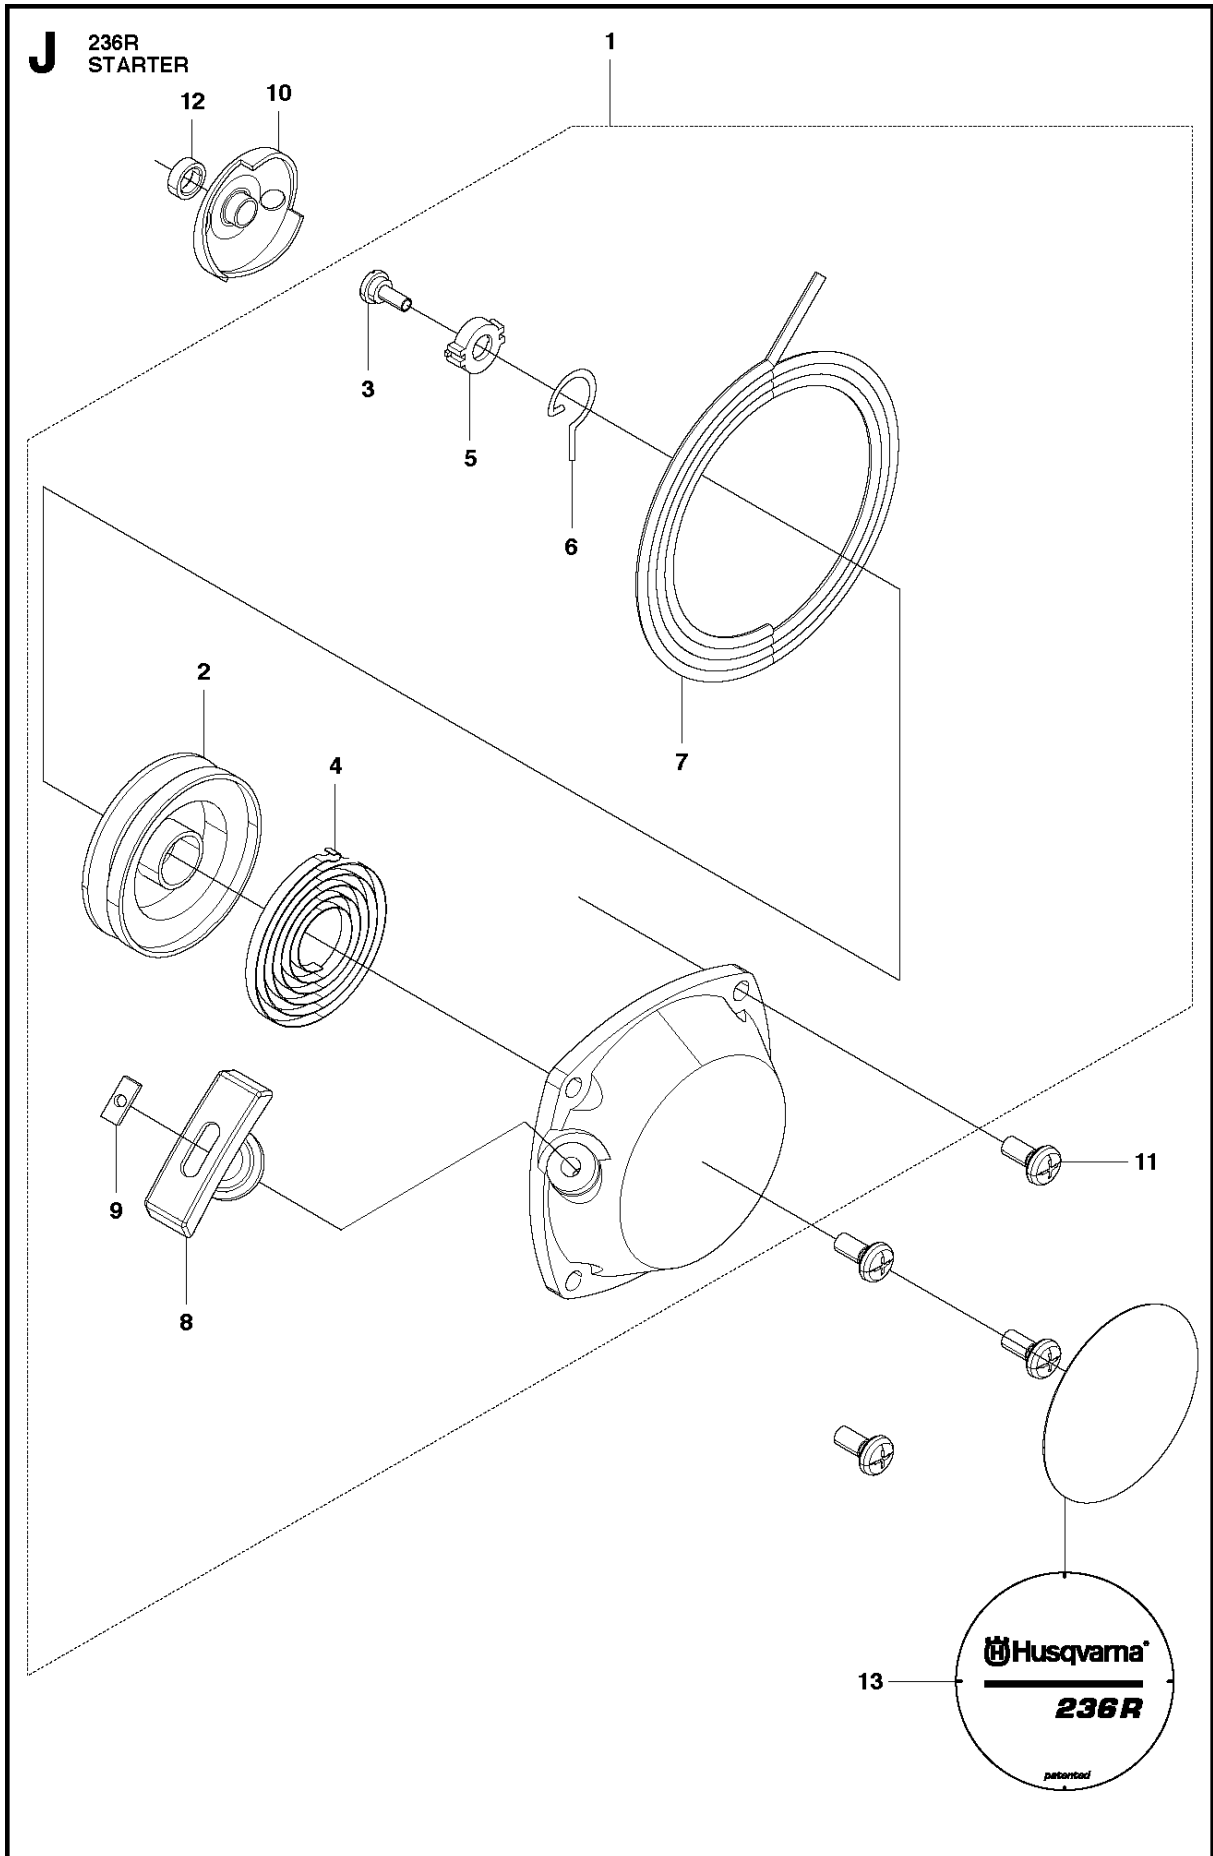

STARTER

236 R, 2014-09

Ref	Part No	Description	Remark	QTY	KIT
9	504 11 40-01	STARTER HANDLE		1	1
10	504 11 44-01	PULLEY		1	
5	504 11 46-01	COLLAR		1	1
2	504 11 47-01	REEL		1	1
6	504 11 48-01	ARM		1	1
4	504 11 50-01	SPRING.SPIRAL		1	1
1	505 30 17-01	STARTER ASSY		1	
7	505 30 28-01	ROPE		1	1
8	505 30 34-01	KNOB		1	1
11	505 30 44-01	SCREW		4	
12	505 30 46-01	COLLAR		1	
3	515 36 71-01	SCREW		1	1
13	528 74 90-01	LABEL,RECOIL		1