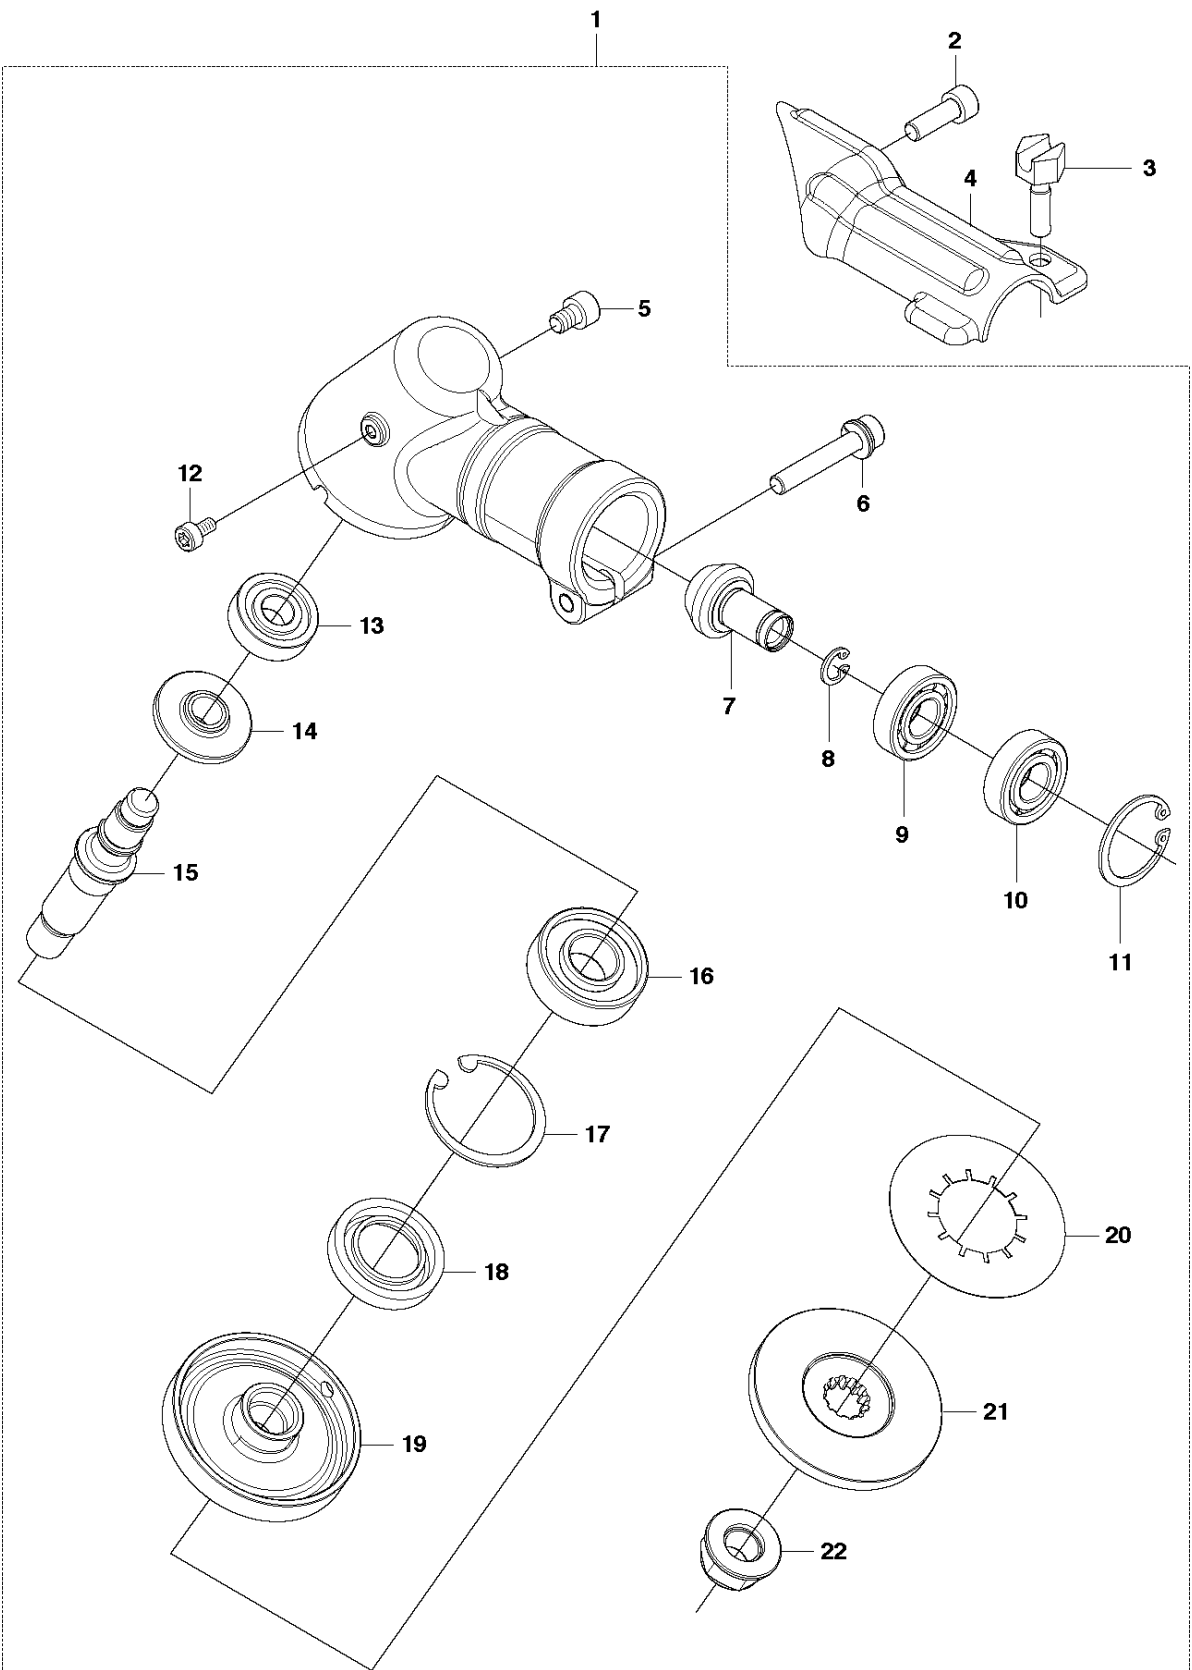

A 236R
GEAR

GEARS

236 R, 2014-09

Ref	Part No	Description	Remark	QTY	KIT
17	502 84 93-01	SNAP RING		1	1
13	505 17 02-01	BEARING		1	1
11	506 60 99-01	RING		1	1
2	506 74 56-01	BOLT		1	
8	516 12 41-01	RING		1	1
9	516 12 79-01	BEARING		1	1
10	516 13 00-01	BEARING		1	1
16	516 13 17-01	BALL BEARING		1	1
18	521 52 22-01	SEAL		1	1
5	521 86 20-01	BOLT		1	1
6	521 86 24-01	BOLT		1	1
4	528 81 85-01	BRACKET		1	
3	537 18 95-01	SCREW		1	
12	544 36 27-01	BOLT		1	1
1	579 07 62-01	GEAR CASE			
22	579 07 64-01	NUT		1	1
15	579 07 66-01	SHAFT		1	1
14	579 07 67-01	GEAR		1	1
7	579 07 68-01	PINION		1	1
19	579 07 69-01	HOLDER		1	1
20	579 07 70-01	PLATE		1	1
21	579 07 71-01	HOLDER		1	1