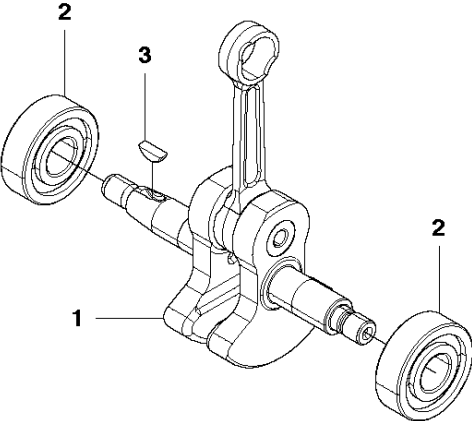

## CARBURETOR

236 R, 2014-09

Ref	Part No	Description	Remark	QTY	KIT
2	502 23 84-01	CARBURETTOR BODY		1	1,2
12	505 05 64-01	DIAPHRAGM		1	1
5	505 30 60-01	SPRING		1	1,2
7	505 30 61-01	SCREW		1	1,2
11	505 30 67-01	PUMP		1	1
19	505 30 79-01	SCREW		2	1
23	505 30 84-01	RING		1	1
14	506 68 98-01	DIAPHRAGM		1	1
17	506 73 86-01	RING		1	1
13	506 74 08-01	GASKET		1	1
9	506 74 09-01	BODY		1	1
10	506 74 10-01	COVER		1	1
24	506 74 11-01	SCREW		4	1
18	506 74 12-01	SWIVEL		1	1
15	506 74 51-01	GASKET		1	1
20	506 74 60-01	BRACKET		1	1
29	506 74 61-01	WASHER		1	1
25	513 28 58-01	NEEDLE		1	1
26	513 30 15-01	SPRING		1	1
28	513 43 77-01	WASHER		1	1
27	513 43 78-01	O-RING		1	1
30	515 37 66-01	VALVE		1	1
3	520 95 70-01	SCREEN		1	1,2
8	520 97 72-01	LEVER		1	1,2
6	520 97 74-01	PIN		1	1,2
4	521 08 54-01	VALVE.INLET		1	1,2
1	586 93 13-01	CARBURETTOR		1	

## CLUTCH

236 R, 2014-09

Ref	Part No	Description	Remark	QTY KIT
8	505 16 99-01	BOLT		1
1	505 29 29-01	HOUSING		1
2	505 29 30-01	HUB CAP		1
3	505 29 32-01	JOINT		1
4	505 29 33-01	ABSORBER		1
5	505 29 34-01	ABSORBER		1
9	505 29 38-01	DRUM		1
16	505 29 78-01	SCREW		2
17	505 29 80-01	WASHER		2
18	505 29 81-01	WASHER		2
13	505 31 24-01	BOLT		4
6	506 60 94-01	BOLT		4
11	510 55 13-01	RING		1
14	513 37 15-01	SHOE-C		1
15	513 37 16-01	SPRING		1
12	516 12 42-01	RING		1
10	516 13 17-01	BALL BEARING		1
7	522 65 54-01	BOLT		1

## CRANKCASE

236 R, 2014-09

Ref	Part No	Description	Remark	QTY	KIT
4	504 12 10-01	SNAP RING		1	
2	504 12 15-01	SEALING		1	
6	505 29 61-01	PIN		3	1
7	505 29 62-01	GUARD		1	
5	505 29 64-01	GASKET		1	
3	505 29 67-01	SEAL		1	
8	505 29 98-01	SCREW		1	
10	505 30 00-01	PIN		2	
11	505 30 02-01	BOLT		4	
12	505 30 04-01	PLATE		1	
13	506 60 94-01	BOLT		4	
9	574 72 12-01	COVER		1	
1	585 56 52-01	CRANKCASE		1	

**N** 236R  
CRANKSHAFT

CRANKSHAFT

236 R, 2014-09

Ref	Part No	Description	Remark	QTY KIT
2	505 29 65-01	BEARING		2
3	506 68 94-01	KEY		1
1	585 15 30-01	CRANKSHAFT		1

**G** 236R  
CYLINDER COVER

CYLINDER COVER