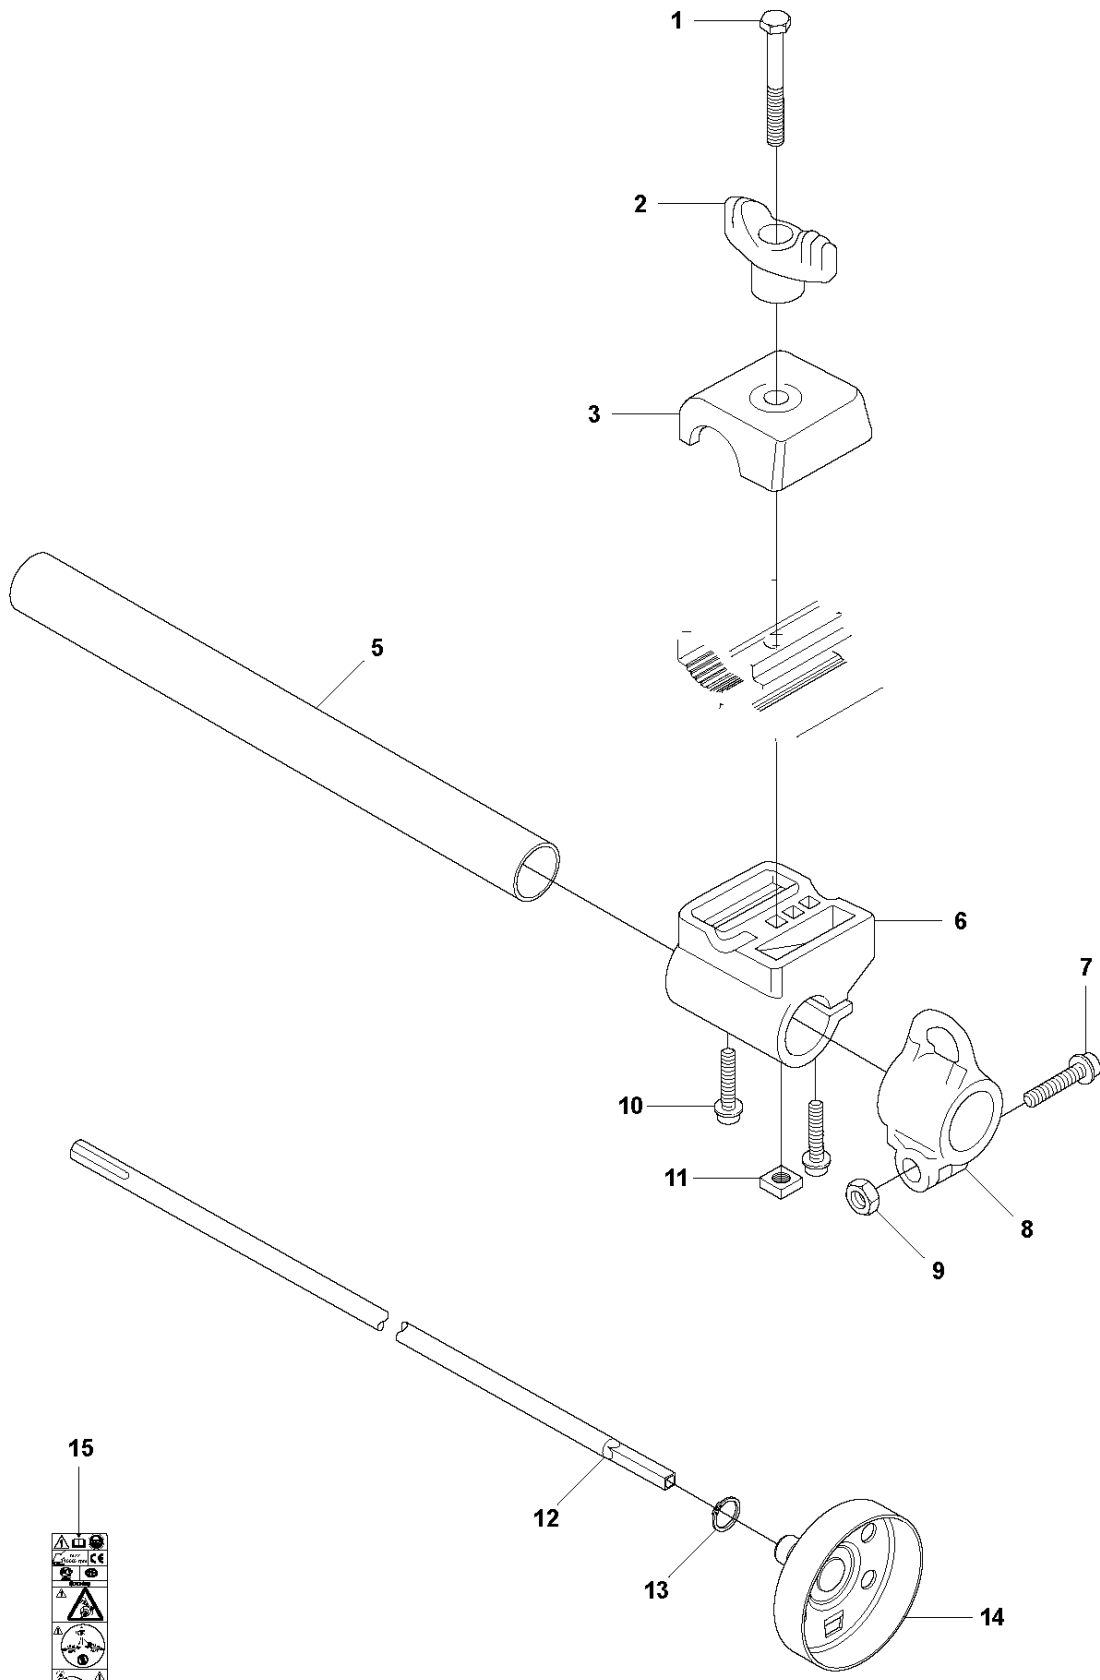

T Duo Balance
HARNESS

HARNESS

323 RII, from 2012-01

Ref	Part No	Description	Remark	QTY KIT	
1	537 27 57-01	HARNESS		1	
1	537 27 57-03	HARNESS	US	1	1
2	503 99 61-01	BAND		3	1
3	503 99 61-03	BAND		1	1
4	537 11 35-01	RETAINER		1	1
5	537 28 84-01	FRONT PIECE		1	1
6	537 28 83-01	FRONT PIECE		1	1
7	537 27 59-01	HIP PAD		1	1
8	502 02 28-01	HOOK		1	1
9	502 02 30-02	LOCK		1	1,8
10	586 34 10-01	SPRING		1	1,8
11	502 02 29-02	HOOK		1	1,8
12	735 31 09-20	E-CLIP		1	1,8
13	537 17 54-01	HIP PAD		3	1

D 323RII
SHAFT

SHAFT

323 RII, from 2012-01

Ref	Part No	Description	Remark	QTY KIT
1	725 23 86-51	SCREW EHHM		1
2	503 87 90-01	KNOB		1
3	503 72 29-01	COVER		1
5	503 88 88-01	TUBE		1
6	503 88 23-01	BRACKET		1
7	503 20 07-16	SCREW IHSCFM		1
8	503 94 10-01	HOOK		1
9	731 23 14-01	HEXAGON NUT		1
10	503 21 75-25	SCREW IHSCFT		2
11	502 19 71-01	SQUARE NUT		1
12	537 23 48-01	DRIVE SHAFT		1
13	735 31 12-00	CIRCLIP		1
14	537 23 75-01	CLUTCH DRUM ASSY		1
15	589 29 51-01	LABEL		1