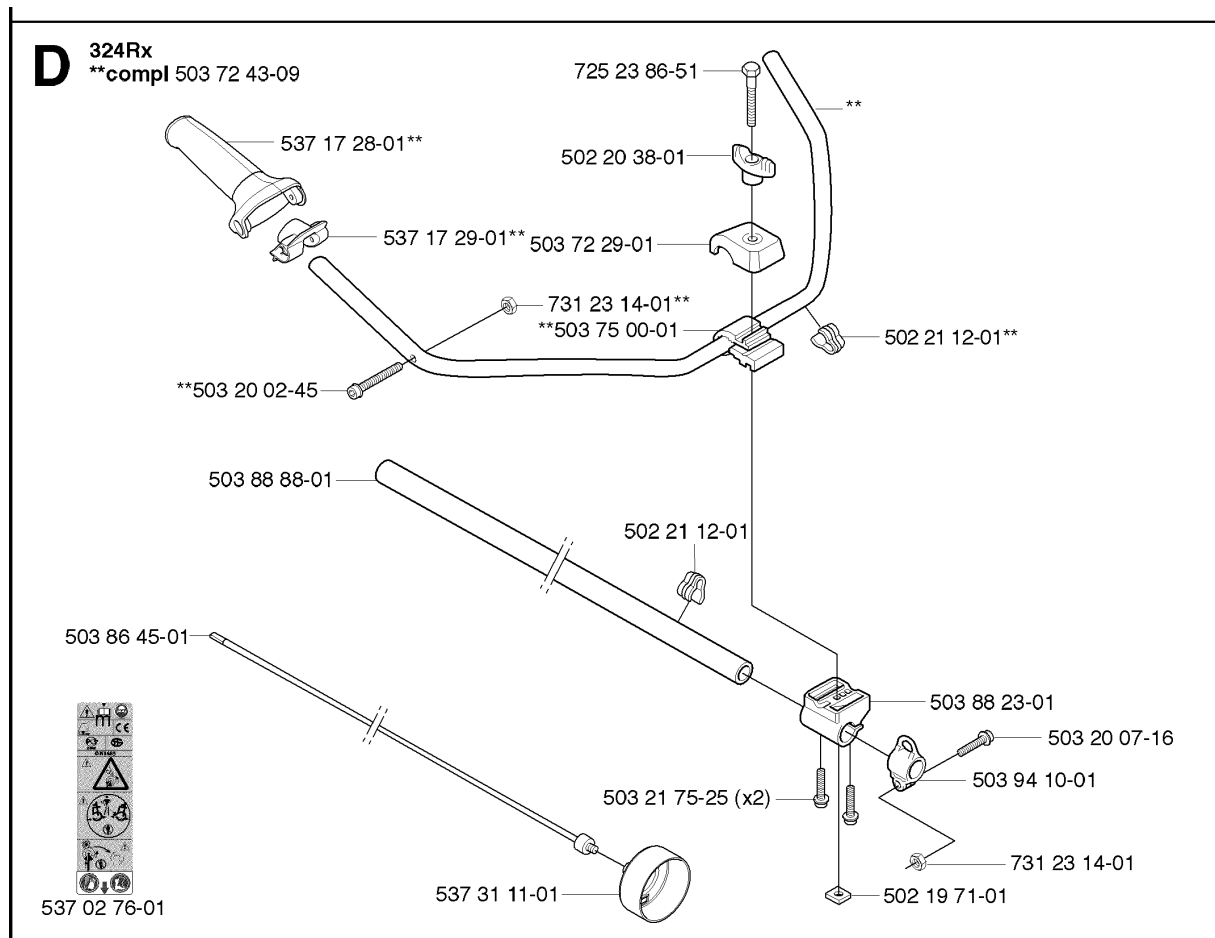

SHAFT & HANDLE

324 RX

Ref	Part No	Description	Remark	QTY KIT
503 72 43-09	503 72 43-09	HANDLEBAR		1
537 17 28-01	537 17 28-01	HANDLE		1
537 17 29-01	537 17 29-01	COVER		1
503 20 02-45	503 20 02-45	SCREW IHSCFM		1
503 88 88-01	503 88 88-01	TUBE		1
503 86 45-01	503 86 45-01	DRIVE SHAFT		1
537 31 11-01	537 31 11-01	CLUTCH DRUM		1
725 23 86-51	725 23 86-51	SCREW EHHM		1
502 20 38-01	502 20 38-01	KNOB		1
503 72 29-01	503 72 29-01	COVER		1
731 23 14-01	731 23 14-01	HEXAGON NUT		1
503 75 00-01	503 75 00-01	HANDLEBAR BRACKET		1
502 21 12-01	502 21 12-01	STAPLE		1
502 21 12-01	502 21 12-01	STAPLE		1
503 21 75-25	503 21 75-25	SCREW IHSCFT		2
503 88 23-01	503 88 23-01	BRACKET		1
503 20 07-16	503 20 07-16	SCREW IHSCFM		1
503 94 10-01	503 94 10-01	HOOK		1
731 23 14-01	731 23 14-01	HEXAGON NUT		1
502 19 71-01	502 19 71-01	SQUARE NUT		1
537 02 76-01	589 29 51-01	LABEL		1