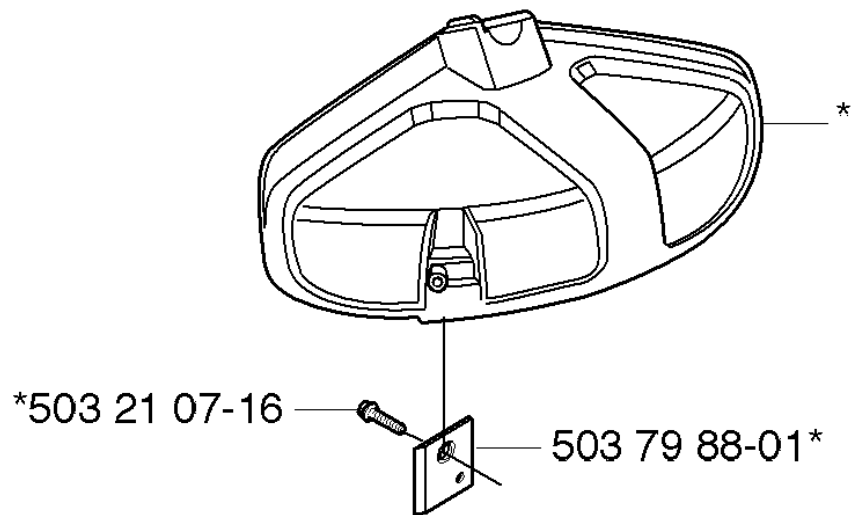

R Accessories
Zubehöre
Accessoires
Acessorios
Tillbehör

*compl 503 93 42-02
324Rx
224L