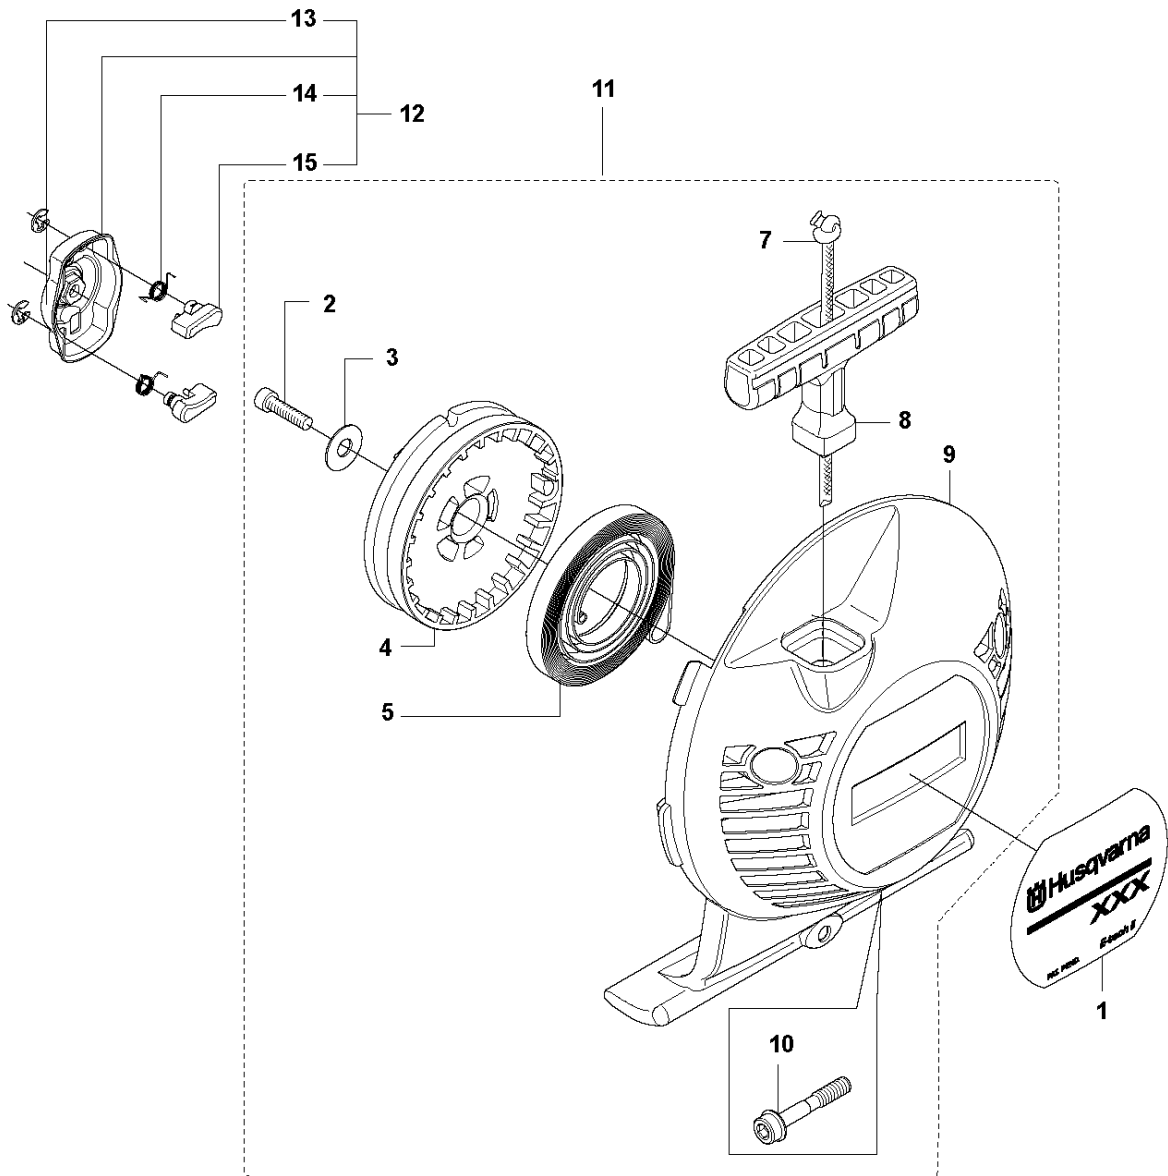

K2 333R, 333RJ
335FR, 335LS, 335Lx, 335RJx, 335Rx.
STARTER

STARTER

333 RJ from 2014-12

Ref	Part No	Description	Remark	QTY KIT	
1	537 32 24-05	LABEL	333R	1	
1	537 32 24-06	LABEL	335Rx	1	
1	537 32 24-09	LABEL	335FR	1	
1	537 32 24-08	LABEL	335LS	1	
2	503 21 79-20	SCREW IH SCT		1	11
3	535 07 23-01	WASHER		1	11
4	537 32 50-02	STARTER PULLEY		1	11
5	503 85 99-01	RECOIL SPRING		1	11
7	505 30 51-25	STARTER CORD		1	11
8	503 54 39-01	STARTER HANDLE		1	11
9	544 10 25-02	STARTER	Spare part incl. Screws Pos. 10	1	11
10	573 99 43-05	SCREW IH SCFMO	Captive screws	3	9, 11
11	537 21 47-07	STARTER ASSY		1	
12	503 87 33-05	BRIDGE		1	
13	735 31 08-20	E-CLIP		2	12
14	503 87 36-01	SPRING		1	12
15	503 87 35-02	STARTER PAWL		2	12