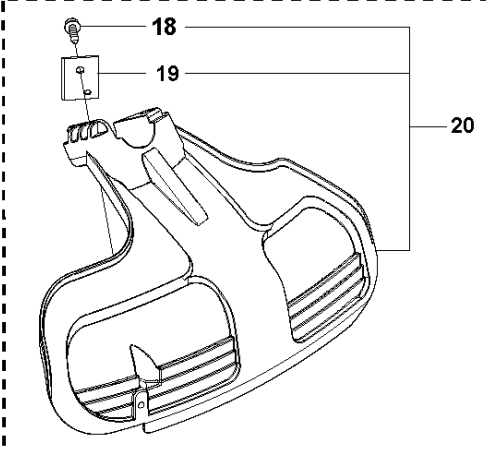

## ACCESSORIES

333 RJ from 2014-12

Ref	Part No	Description	Remark	QTY KIT	
1	501 32 04-02	SAW BLADE GUARD	Incl. Pos. 2-7	1	
2	574 53 06-01	CLAMP	Spare part incl. Screws Pos. 3	1	1
3	573 99 43-04	SCREW IHSCFMO	Captive Screw M5	2	1, 2
4	501 32 08-01	ADAPTER		1	1
5	574 53 26-01	BLADE GUARD	Incl. Pos. 6-7	1	1
6	503 20 02-16	SCREW IHSCFM		4	1, 5
7	574 03 95-01	LOCKING NUT		4	1, 5
8	503 21 07-16	SCREW IHSCFT	333R, 335Rx	1	13
8	503 21 68-25	SCREW IHSCFT	333RJ, 335RJx, 335Lx, 335LS	1	13
9	503 79 88-01	BLADE		1	13
10	544 12 45-01	RETAINER	33RJ, 335RJx, 335Lx, 335LS	1	13
11	537 38 72-01	SNAP		4	13
12	537 39 63-01	SPLASH GUARD	333R, 335Rx	1	13
12	537 39 63-03	SPLASH GUARD	333RJ, 335RJx, 335Lx, 335LS	1	
13	537 33 16-01	COMBI GUARD	333R, 335Rx	1	
13	537 33 16-03	SPLASH GUARD	333RJ, 335Lx, 335RJx, 335LS	1	
14	503 21 68-25	SCREW IHSCFT		1	17
15	503 79 88-01	BLADE		1	17
16	544 12 45-01	RETAINER		1	17
17	537 34 94-03	TRIMMER GUARD		1	
18	503 21 68-25	SCREW IHSCFT		1	20
19	503 79 88-01	BLADE		1	20
20	502 44 81-01	TRIMMER GUARD ASSY		1	