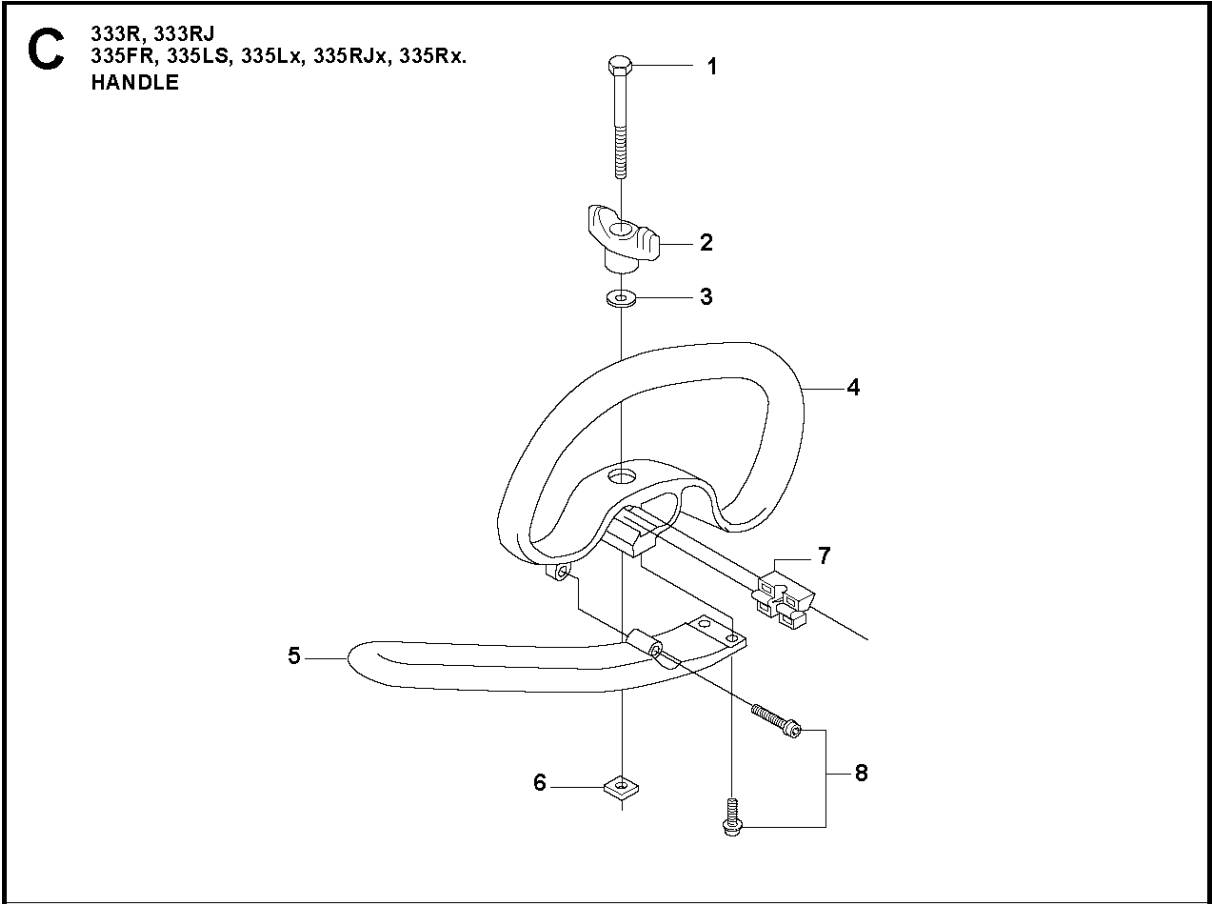

HANDLE

333 RJ from 2014-12

Ref	Part No	Description	Remark	QTY KIT
1	725 23 78-51	SCREW EHHM	33RJ, 335LS	1
1	725 23 80-51	SCREW EHHM	335Lx, 335RJx	1
2	503 87 90-01	KNOB	335Lx, 335RJx	1
3	503 23 00-61	WASHER	33RJ, 335LS	1
4	544 10 10-02	HANDLE LOOP		1
5	503 99 78-01	HANDLE	333RJ, 335RJx	1
6	502 19 71-01	SQUARE NUT		1
7	544 10 11-01	BLOCK.SPACING		1
8	501 21 68-16	TBD		3