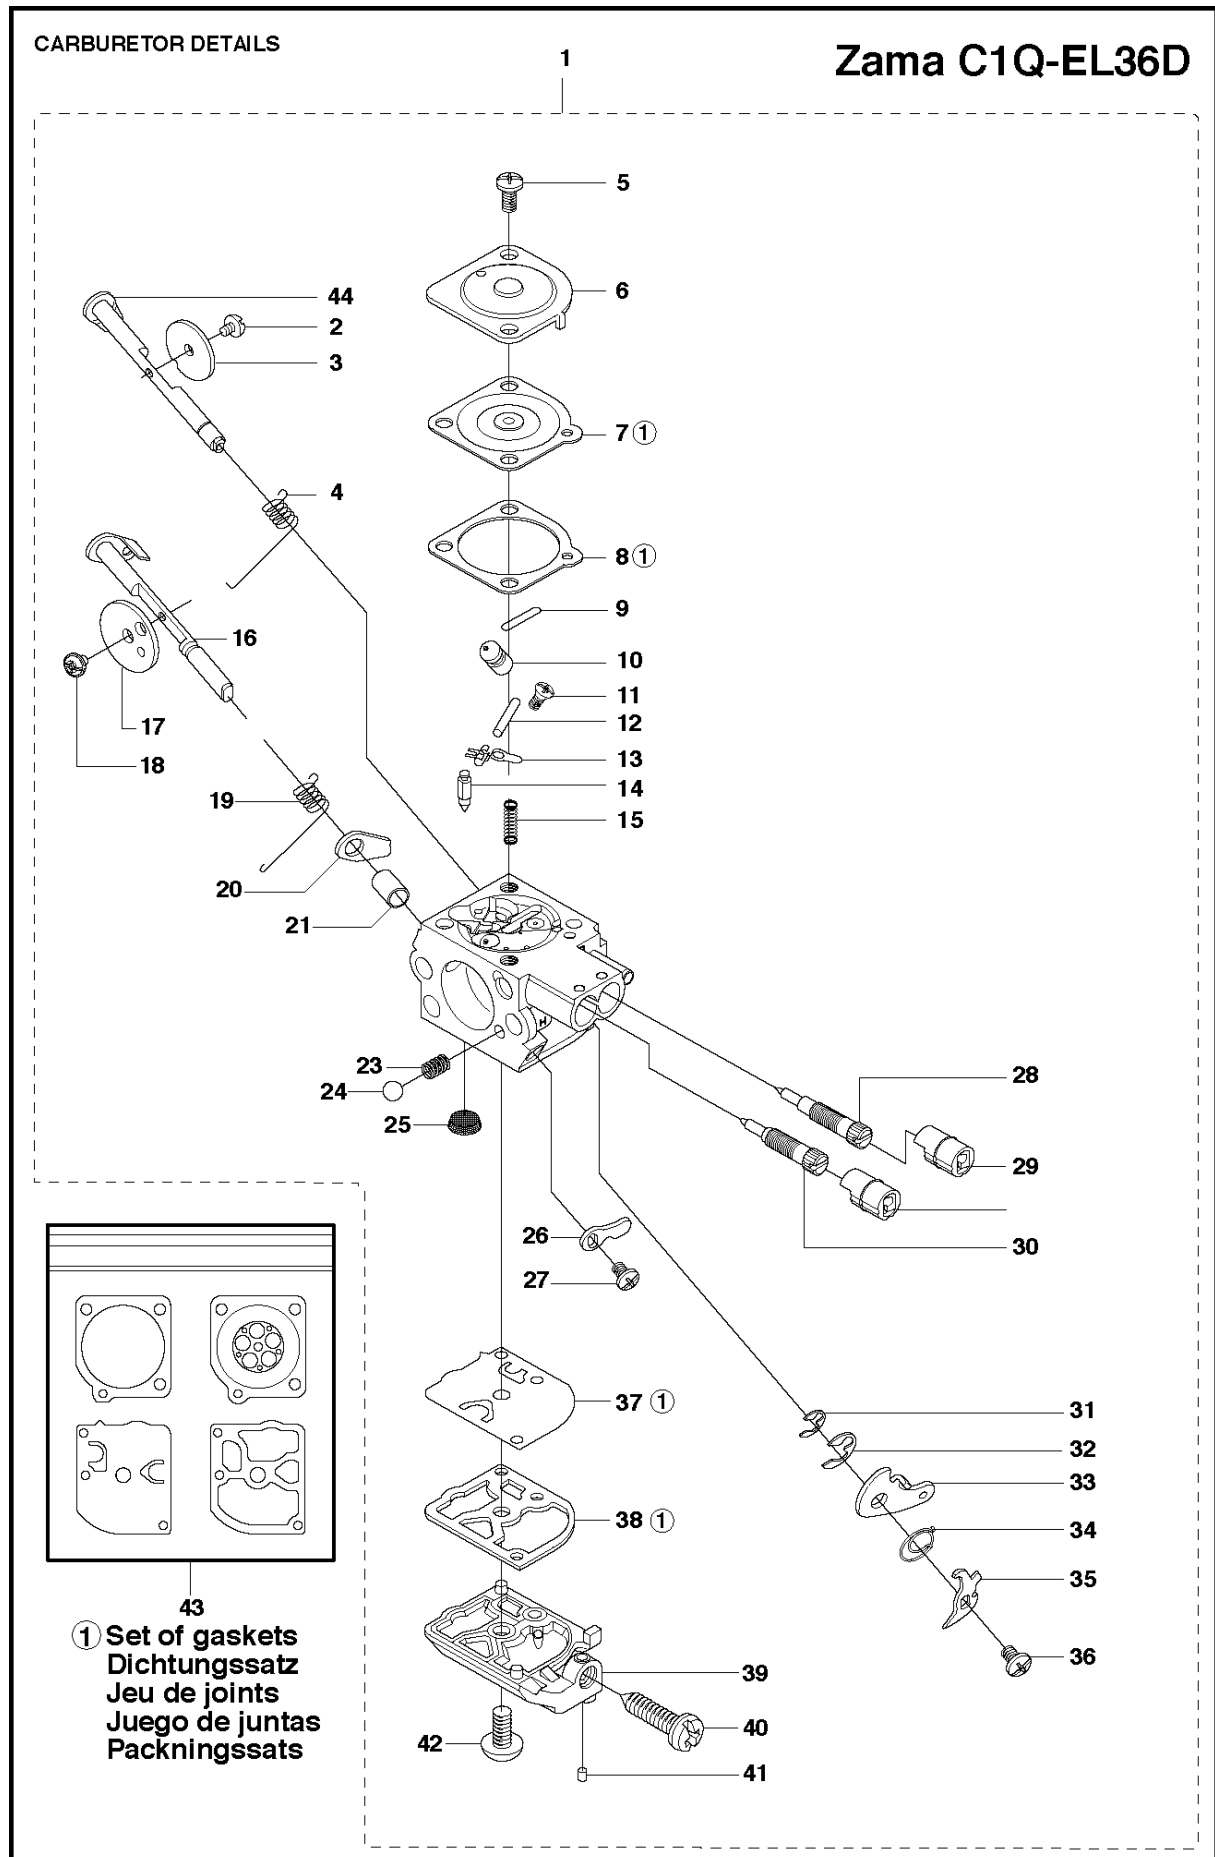

## CARBURETOR

333 RJ from 2014-12

Ref	Part No	Description	Remark	QTY	KIT
1	544 32 56-01	CARBURETTOR		1	
2	503 47 92-01	SCREW		1	1
3	537 41 72-01	VALVE		1	1
4	544 37 24-01	SPRING		1	1
5	503 48 05-01	SCREW		2	1
6	503 97 43-01	COVER		1	1
7	537 04 89-01	DIAPHRAGM		1	1, 43
8	537 02 04-01	GASKET		1	1, 43
9	503 53 56-01	PLUG WELCH		1	1
10	537 38 73-01	NOZZLE ASSY		1	1
11	503 48 01-01	SCREW		1	1
12	503 48 00-01	PIN RETAINING SCREW		1	1
13	503 66 59-01	LEVER		1	1
14	503 47 97-01	VALVE		1	1
15	537 02 03-01	SPRING		1	1
16	544 37 22-01	SHAFT ASSY		1	1
17	537 02 11-01	VALVE		1	1
18	503 48 18-01	SCREW		1	1
19	544 37 26-01	SPRING		1	1
20	544 37 25-01	LEVER		1	1
21	544 42 70-01	COLLAR		1	1
23	537 01 26-01	SPRING		1	1
24	537 01 25-01	BALL		1	1
25	503 48 13-01	STRAINER		1	1
26	544 37 23-01	LEVER		1	1
27	503 47 90-01	SCREW		1	1
28	537 41 69-01	SCREW		1	1
29	537 41 70-01	LIMITER CAP		2	1
30	537 38 75-01	SCREW		1	1
31	537 38 52-01	CLIP		1	1
32	537 41 77-01	COLLAR		1	1
33	537 41 73-01	LEVER		1	1
34	537 41 78-01	SPRING THROTT.RETURN		1	1
35	537 41 74-01	LEVER		1	1
36	503 47 90-01	SCREW		1	1
37	537 02 00-01	DIAPHRAGM PUMP		1	1, 43
38	537 02 01-01	GASKET		1	1, 43
39	537 41 68-01	COVER		1	1
40	537 02 07-01	SCREW		1	1
41	503 48 11-01	PIECE		1	1
42	503 47 96-01	SCREW		1	1
43	531 00 45-52	GASKET KIT		1	
44	537 38 74-01	SHAFT ASSY		1	1