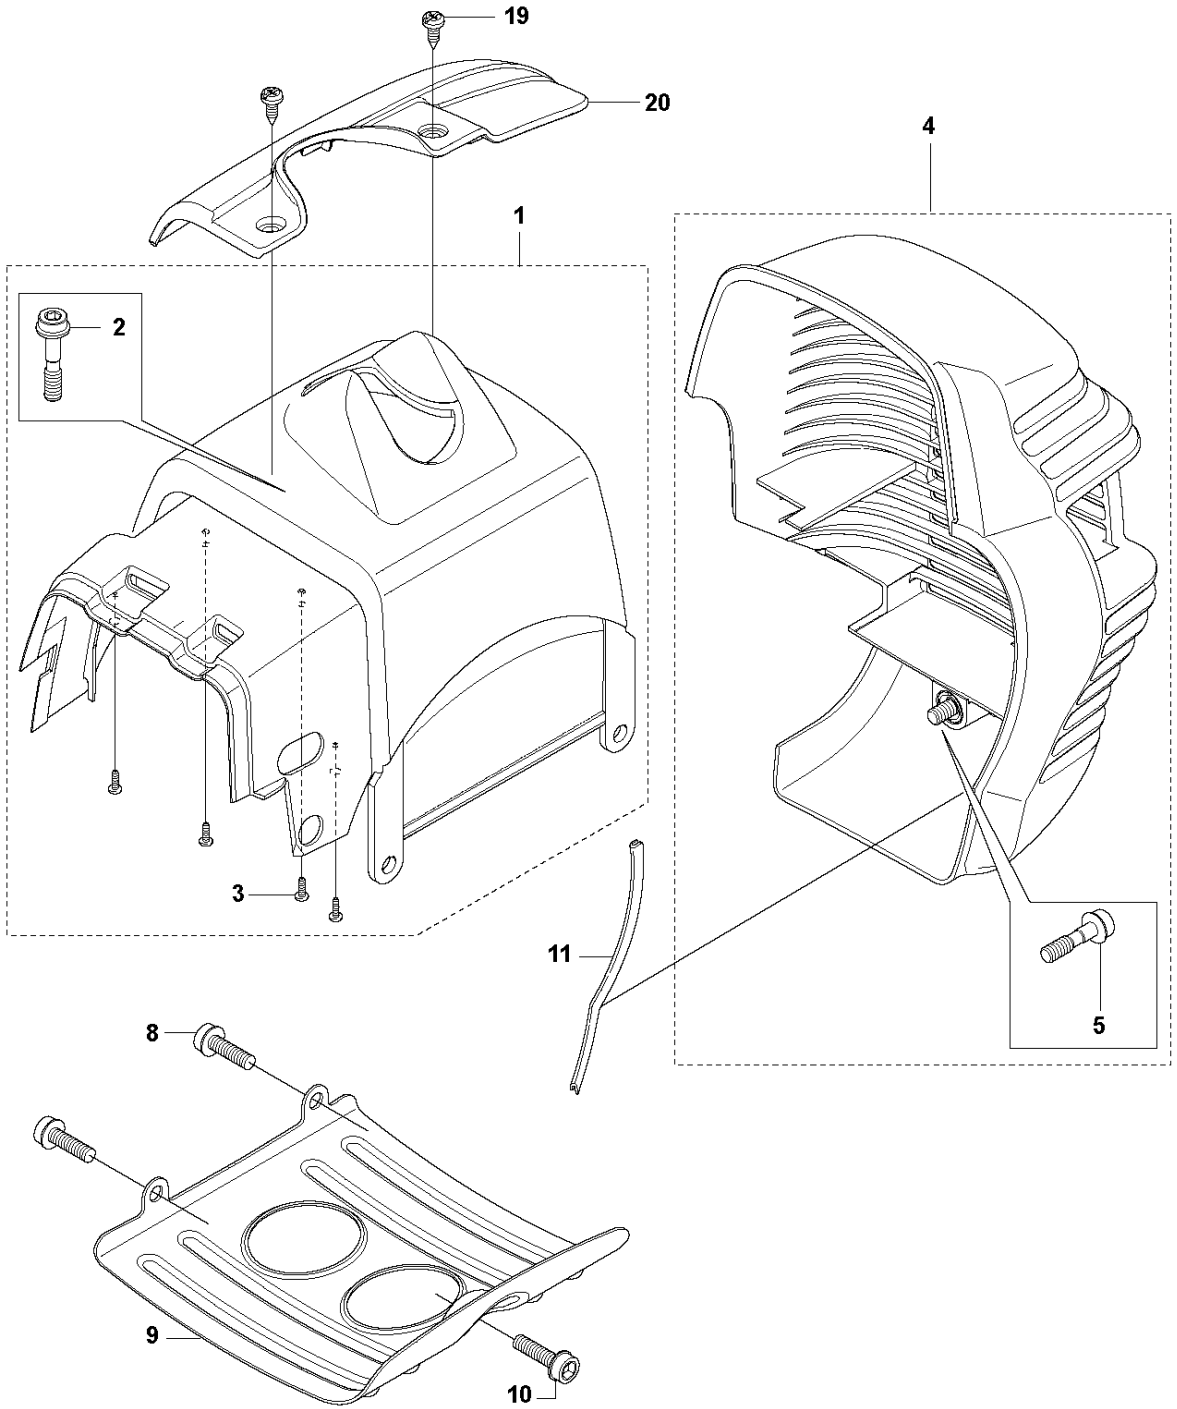

H2 333R, 333RJ
335FR, 335LS, 335Lx, 335RJx, 335Rx.
COVERS

12		14		16	
13		15		17	
				18	

COVER

333 RJ from 2014-12

Ref	Part No	Description	Remark	QTY	KIT
1	544 16 01-02	CYLINDER COVER	Captive screws	1	
2	573 99 43-04	SCREW IHSCFMO	Captive screws	1	1
3	503 21 29-10	SCREW CCRPANT		4	1
4	537 42 51-02	HEAT PROTECTOR	Captive screws	1	
5	574 47 70-03	SCREW IHSCFMO	Captive screws	1	4
8	503 21 75-16	SCREW IHSCFT		2	
9	537 35 72-01	PROTECTIVE PLATE		1	
10	503 21 75-16	SCREW IHSCFT		1	
11	544 02 98-01	BAR		1	
12	537 39 52-08	LABEL	335LS	1	
13	537 39 52-09	LABEL	335FR	1	
14	537 39 52-02	LABEL	335Lx	1	
15	537 39 52-03	LABEL	333RJ	1	
16	537 39 52-04	LABEL	333R	1	
17	537 39 52-05	LABEL	335RJx	1	
18	537 39 52-06	LABEL	335Rx	1	
19	503 21 35-02	SCREW	335Rx	2	
20	502 43 39-01	ARM PROTECTION	335Rx	1