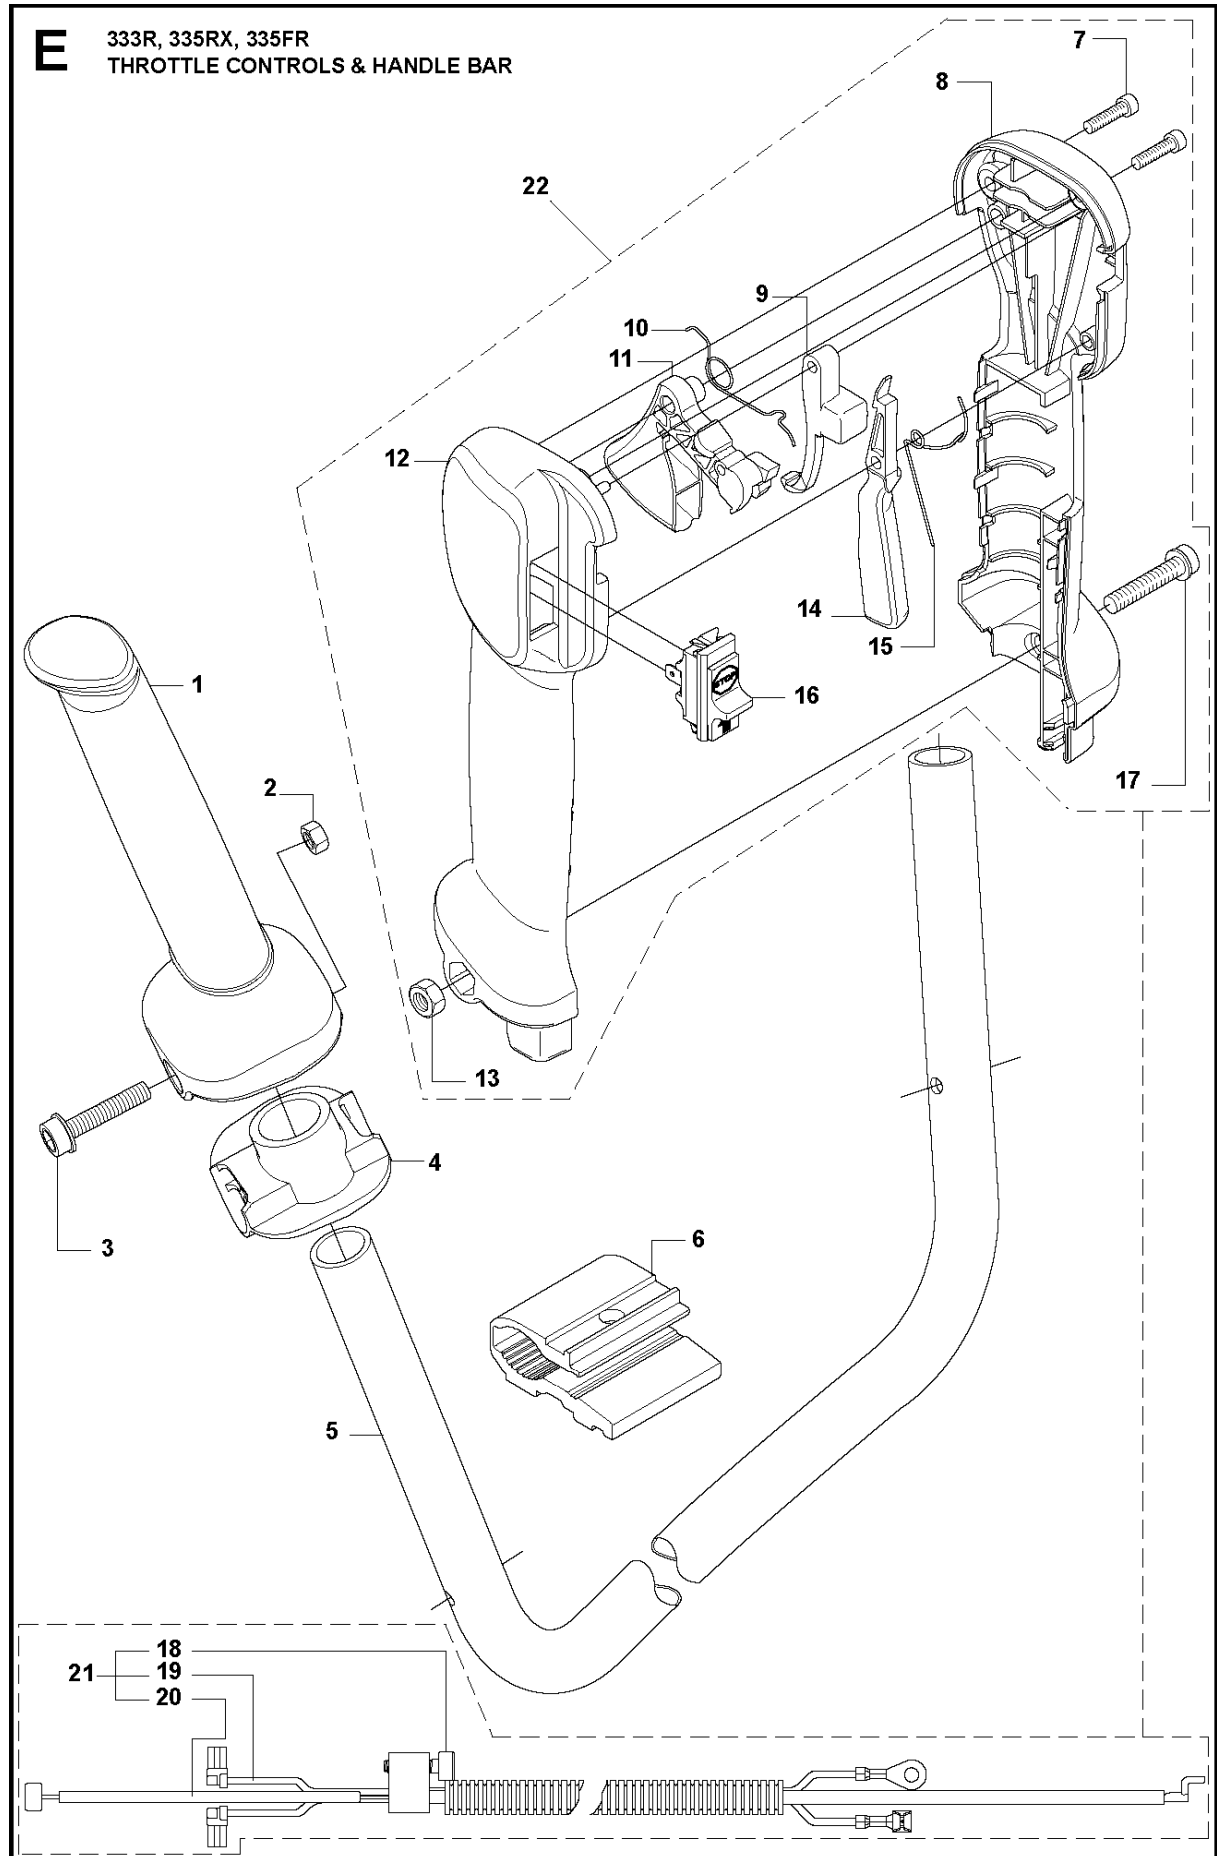

P 333R, 333RJ
335FR, 335LS, 335Lx, 335RJx, 335Rx.
CYLINDER PISTON

CYLINDER PISTON

333 R from 2014-12

Ref	Part No	Description	Remark	QTY	KIT
1	503 20 08-23	SCREW IHSCM		4	8
2	503 28 90-54	PISTON RING		2	6,8
3	503 28 91-19	PISTON PIN		1	6,8
4	503 41 41-01	NEEDLE BEARING		1	6,8
5	737 44 10-00	SNAP RING		2	6,8
6	585 99 83-02	PISTON ASSY		1	8
7	537 33 30-01	GASKET		1	
8	544 40 06-01	CYLINDER ASSY	Ø = 38mm. 574 36 43-01	1	

HANDLE

333 R from 2014-12

Ref	Part No	Description	Remark	QTY KIT
1	725 23 78-51	SCREW EHHM	33RJ, 335LS	1
1	725 23 80-51	SCREW EHHM	335Lx, 335RJx	1
2	503 87 90-01	KNOB	335Lx, 335RJx	1
3	503 23 00-61	WASHER	33RJ, 335LS	1
4	544 10 10-02	HANDLE LOOP		1
5	503 99 78-01	HANDLE	333RJ, 335RJx	1
6	502 19 71-01	SQUARE NUT		1
7	544 10 11-01	BLOCK.SPACING		1
8	501 21 68-16	TBD		3

HANDLE

333 R from 2014-12

Ref	Part No	Description	Remark	QTY	KIT
1	725 23 78-51	SCREW EHHM	33RJ, 335LS	1	
1	725 23 80-51	SCREW EHHM	335Lx, 335RJx	1	
2	503 87 90-01	KNOB	335Lx, 335RJx	1	
3	503 23 00-61	WASHER	33RJ, 335LS	1	
4	544 10 10-04	HANDLE.LOOP	Captive screws	1	
5	503 99 78-01	HANDLE	Captive screws	1	
6	502 19 71-01	SQUARE NUT		1	
7	544 10 11-01	BLOCK.SPACING		1	
8	574 18 15-01	SCREW IHSCFTO	Captive screws	3	5