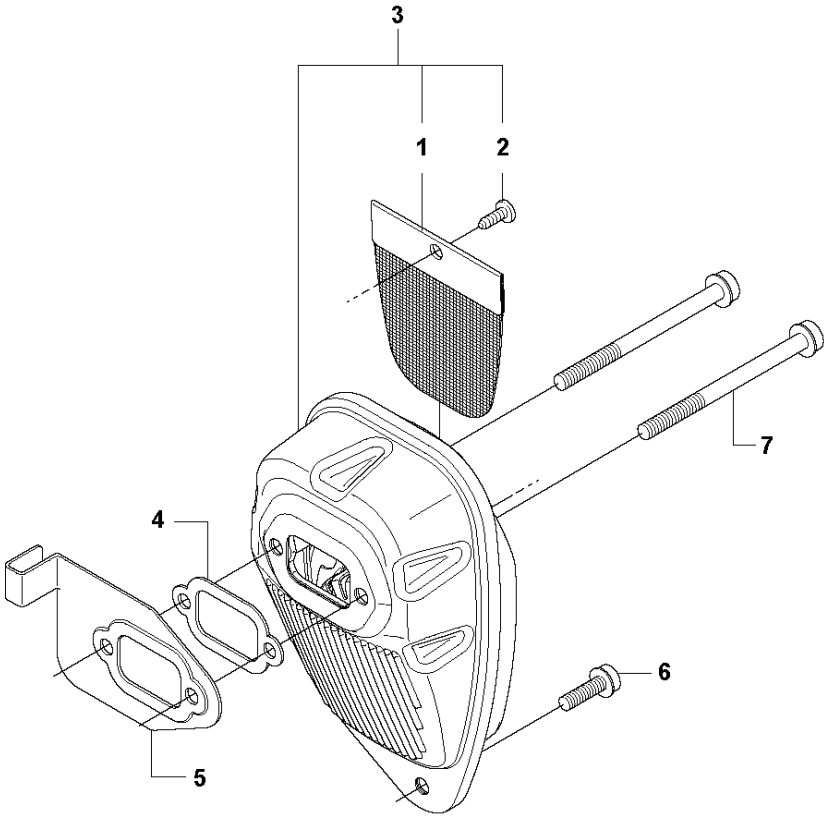

IGNITION SYSTEM

333 R from 2014-12

Ref	Part No	Description	Remark	QTY KIT
1	503 21 66-18	SCREW IHSCT		2
2	544 12 70-01	IGNITION MODULE		1
3	537 43 43-01	SPARK PLUG CAP		1
4	503 23 51-09	SPARK PLUG	CH RCJ6Y (Ø=14 mm)	1
5	731 71 16-51	HEXAGON NUT FLANGE		1
6	537 24 96-01	FLYWHEEL		1
7	501 53 16-01	CABLE		2
8	537 23 93-01	CONTACT SPRING		1

J 333R, 333RJ
335FR, 335LS, 335Lx, 335RJx, 335Rx.
MUFFLER