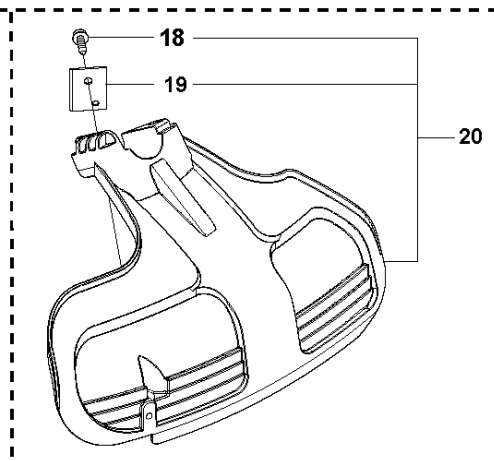

T 333R, 333RJ
335FR, 335LS, 335Lx, 335RJx, 335Rx.
ACCESSORIES

ACCESSORIES

333 R from 2014-12

Ref	Part No	Description	Remark	QTY KIT	
1	501 32 04-02	SAW BLADE GUARD	Incl. Pos. 2-7	1	
2	574 53 06-01	CLAMP	Spare part incl. Screws Pos. 3	1	1
3	573 99 43-04	SCREW IHSCFMO	Captive Screw M5	2	1, 2
4	501 32 08-01	ADAPTER		1	1
5	574 53 26-01	BLADE GUARD	Incl. Pos. 6-7	1	1
6	503 20 02-16	SCREW IHSCFM		4	1, 5
7	574 03 95-01	LOCKING NUT		4	1, 5
8	503 21 07-16	SCREW IHSCFT	333R, 335Rx	1	13
8	503 21 68-25	SCREW IHSCFT	333RJ, 335RJx, 335Lx, 335LS	1	13
9	503 79 88-01	BLADE		1	13
10	544 12 45-01	RETAINER	33RJ, 335RJx, 335Lx, 335LS	1	13
11	537 38 72-01	SNAP		4	13
12	537 39 63-01	SPLASH GUARD	333R, 335Rx	1	13
12	537 39 63-03	SPLASH GUARD	333RJ, 335RJx, 335Lx, 335LS	1	
13	537 33 16-01	COMBI GUARD	333R, 335Rx	1	
13	537 33 16-03	SPLASH GUARD	333RJ, 335Lx, 335RJx, 335LS	1	
14	503 21 68-25	SCREW IHSCFT		1	17
15	503 79 88-01	BLADE		1	17
16	544 12 45-01	RETAINER		1	17
17	537 34 94-03	TRIMMER GUARD		1	
18	503 21 68-25	SCREW IHSCFT		1	20
19	503 79 88-01	BLADE		1	20
20	502 44 81-01	TRIMMER GUARD ASSY		1