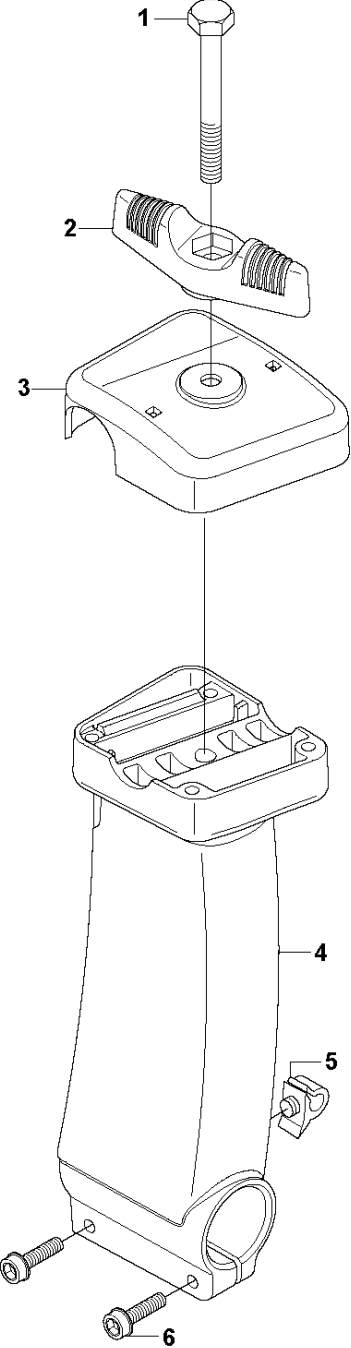

CARBURETOR

333 R from 2014-12

Ref	Part No	Description	Remark	QTY	KIT
1	581 16 75-01	CARBURETTOR		1	
2	503 47 92-01	SCREW		1	1
3	537 41 72-01	VALVE		1	1
4	544 37 24-01	SPRING		1	1
5	503 48 05-01	SCREW		2	1
6	503 97 43-01	COVER		1	1
7	537 04 89-01	DIAPHRAGM		1	1, 43
8	537 02 04-01	GASKET		1	1, 43
9	503 53 56-01	PLUG WELCH		1	1
10	581 89 95-01	MAIN NOZZLE		1	1
11	503 48 01-01	SCREW		1	1
12	503 48 00-01	PIN RETAINING SCREW		1	1
13	503 66 59-01	LEVER		1	1
14	503 47 97-01	VALVE		1	1
15	503 47 81-01	SPRING		1	1
16	544 37 22-01	SHAFT ASSY		1	1
17	537 37 03-01	VALVE		1	1
18	503 48 18-01	SCREW		1	1
19	544 37 26-01	SPRING		1	1
20	544 37 25-01	LEVER		1	1
21	544 42 70-01	COLLAR		1	1
23	537 01 26-01	SPRING		1	1
24	537 01 25-01	BALL		1	1
25	503 48 13-01	STRAINER		1	1
26	544 37 23-01	LEVER		1	1
27	503 47 90-01	SCREW		1	1
28	537 41 69-01	SCREW		1	1
29	537 41 70-01	LIMITER CAP		2	1
30	581 89 93-01	SCREW		1	1
31	537 38 52-01	CLIP		1	1
32	537 38 50-01	CLIP		1	1
33	537 41 73-01	LEVER		1	1
34	576 74 66-01	SPRING		1	1
35	537 41 74-01	LEVER		1	1
36	502 07 84-01	SCREW		1	1
37	537 02 00-01	DIAPHRAGM PUMP		1	1, 43
38	537 02 01-01	GASKET		1	1, 43
39	537 41 68-01	COVER		1	1
40	537 02 07-01	SCREW		1	1
41	503 48 11-01	PIECE		1	1
42	503 47 96-01	SCREW		1	1
43	531 00 45-52	GASKET KIT		1	
44	544 37 21-01	SHAFT ASSY		1	1

P 333R, 333RJ
335FR, 335LS, 335Lx, 335RJx, 335Rx.
CYLINDER PISTON

CYLINDER PISTON

333 R from 2014-12

Ref	Part No	Description	Remark	QTY	KIT
1	503 20 08-23	SCREW IHSCM		4	8
2	503 28 90-54	PISTON RING		2	6,8
3	503 28 91-19	PISTON PIN		1	6,8
4	503 41 41-01	NEEDLE BEARING		1	6,8
5	737 44 10-00	SNAP RING		2	6,8
6	585 99 83-02	PISTON ASSY		1	8
7	537 33 30-01	GASKET		1	
8	544 40 06-01	CYLINDER ASSY	Ø = 38mm. 574 36 43-01	1	

D1 333R
TOWER

TOWER

333 R from 2014-12

Ref	Part No	Description	Remark	QTY KIT
1	725 23 82-85	SCREW EHHM		1
2	503 87 90-01	KNOB		1
3	537 37 63-01	COVER		1
4	537 40 26-03	BRACKET		1
5	502 28 61-01	CLIP		1
6	503 20 03-20	SCREW IHSCFM		2