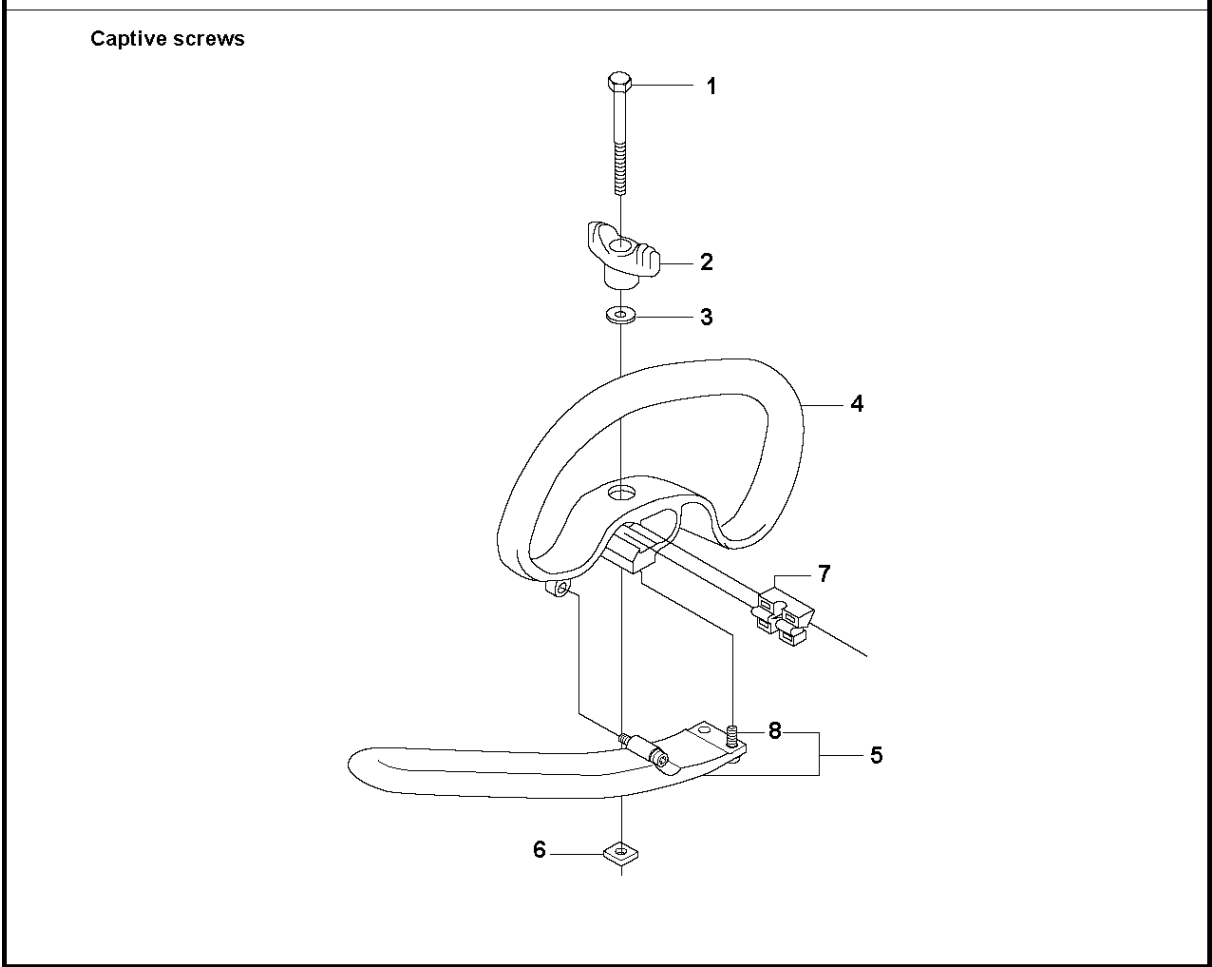

HANDLE

333 R from 2014-12

Ref	Part No	Description	Remark	QTY KIT
1	725 23 78-51	SCREW EHHM	33RJ, 335LS	1
1	725 23 80-51	SCREW EHHM	335Lx, 335RJx	1
2	503 87 90-01	KNOB	335Lx, 335RJx	1
3	503 23 00-61	WASHER	33RJ, 335LS	1
4	544 10 10-02	HANDLE LOOP		1
5	503 99 78-01	HANDLE	333RJ, 335RJx	1
6	502 19 71-01	SQUARE NUT		1
7	544 10 11-01	BLOCK.SPACING		1
8	501 21 68-16	TBD		3