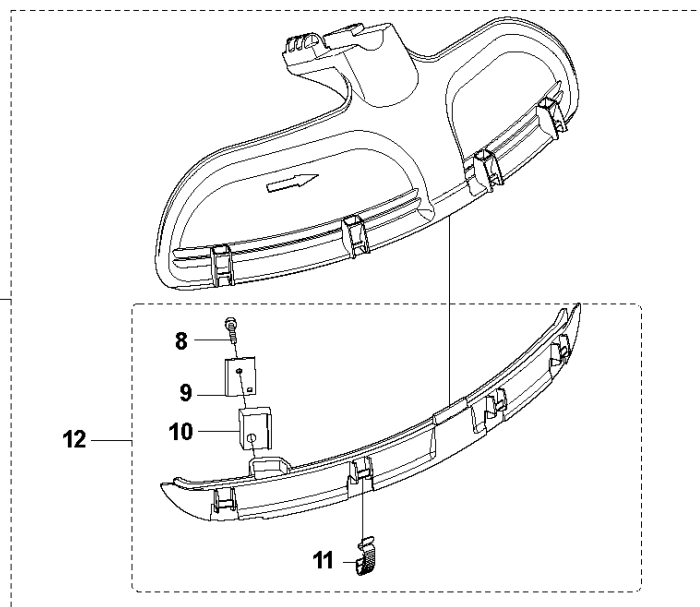

T 333R, 333RJ
335FR, 335LS, 335Lx, 335RJx, 335Rx.
ACCESSORIES

ACCESSORIES

333 R from 2014-12

Ref	Part No	Description	Remark	QTY KIT	
1	501 32 04-02	SAW BLADE GUARD	Incl. Pos. 2-7	1	
2	574 53 06-01	CLAMP	Spare part incl. Screws Pos. 3	1	1
3	573 99 43-04	SCREW IHSCFMO	Captive Screw M5	2	1, 2
4	501 32 08-01	ADAPTER		1	1
5	574 53 26-01	BLADE GUARD	Incl. Pos. 6-7	1	1
6	503 20 02-16	SCREW IHSCFM		4	1, 5
7	574 03 95-01	LOCKING NUT		4	1, 5
8	503 21 07-16	SCREW IHSCFT	333R, 335Rx	1	13
8	503 21 68-25	SCREW IHSCFT	333RJ, 335RJx, 335Lx, 335LS	1	13
9	503 79 88-01	BLADE		1	13
10	544 12 45-01	RETAINER	33RJ, 335RJx, 335Lx, 335LS	1	13
11	537 38 72-01	SNAP		4	13
12	537 39 63-01	SPLASH GUARD	333R, 335Rx	1	13
12	537 39 63-03	SPLASH GUARD	333RJ, 335RJx, 335Lx, 335LS	1	
13	537 33 16-01	COMBI GUARD	333R, 335Rx	1	
13	537 33 16-03	SPLASH GUARD	333RJ, 335Lx, 335RJx, 335LS	1	
14	503 21 68-25	SCREW IHSCFT		1	17
15	503 79 88-01	BLADE		1	17
16	544 12 45-01	RETAINER		1	17
17	537 34 94-03	TRIMMER GUARD		1	
18	503 21 68-25	SCREW IHSCFT		1	20
19	503 79 88-01	BLADE		1	20
20	502 44 81-01	TRIMMER GUARD ASSY		1