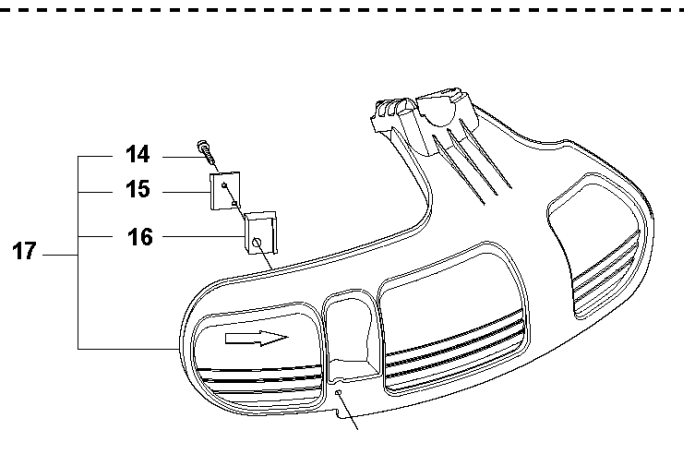

T 333R, 333RJ
335FR, 335LS, 335Lx, 335RJx, 335Rx.
ACCESSORIES

ACCESSORIES

333 R from 2014-12

Ref	Part No	Description	Remark	QTY KIT	
1	501 32 04-02	SAW BLADE GUARD	Incl. Pos. 2-7	1	
2	574 53 06-01	CLAMP	Spare part incl. Screws Pos. 3	1	1
3	573 99 43-04	SCREW IHSCFMO	Captive Screw M5	2	1, 2
4	501 32 08-01	ADAPTER		1	1
5	574 53 26-01	BLADE GUARD	Incl. Pos. 6-7	1	1
6	503 20 02-16	SCREW IHSCFM		4	1, 5
7	574 03 95-01	LOCKING NUT		4	1, 5
8	503 21 07-16	SCREW IHSCFT	333R, 335Rx	1	13
8	503 21 68-25	SCREW IHSCFT	333RJ, 335RJx, 335Lx, 335LS	1	13
9	503 79 88-01	BLADE		1	13
10	544 12 45-01	RETAINER	33RJ, 335RJx, 335Lx, 335LS	1	13
11	537 38 72-01	SNAP		4	13
12	537 39 63-01	SPLASH GUARD	333R, 335Rx	1	13
12	537 39 63-03	SPLASH GUARD	333RJ, 335RJx, 335Lx, 335LS	1	
13	537 33 16-01	COMBI GUARD	333R, 335Rx	1	
13	537 33 16-03	SPLASH GUARD	333RJ, 335Lx, 335RJx, 335LS	1	
14	503 21 68-25	SCREW IHSCFT		1	17
15	503 79 88-01	BLADE		1	17
16	544 12 45-01	RETAINER		1	17
17	537 34 94-03	TRIMMER GUARD		1	
18	503 21 68-25	SCREW IHSCFT		1	20
19	503 79 88-01	BLADE		1	20
20	502 44 81-01	TRIMMER GUARD ASSY		1