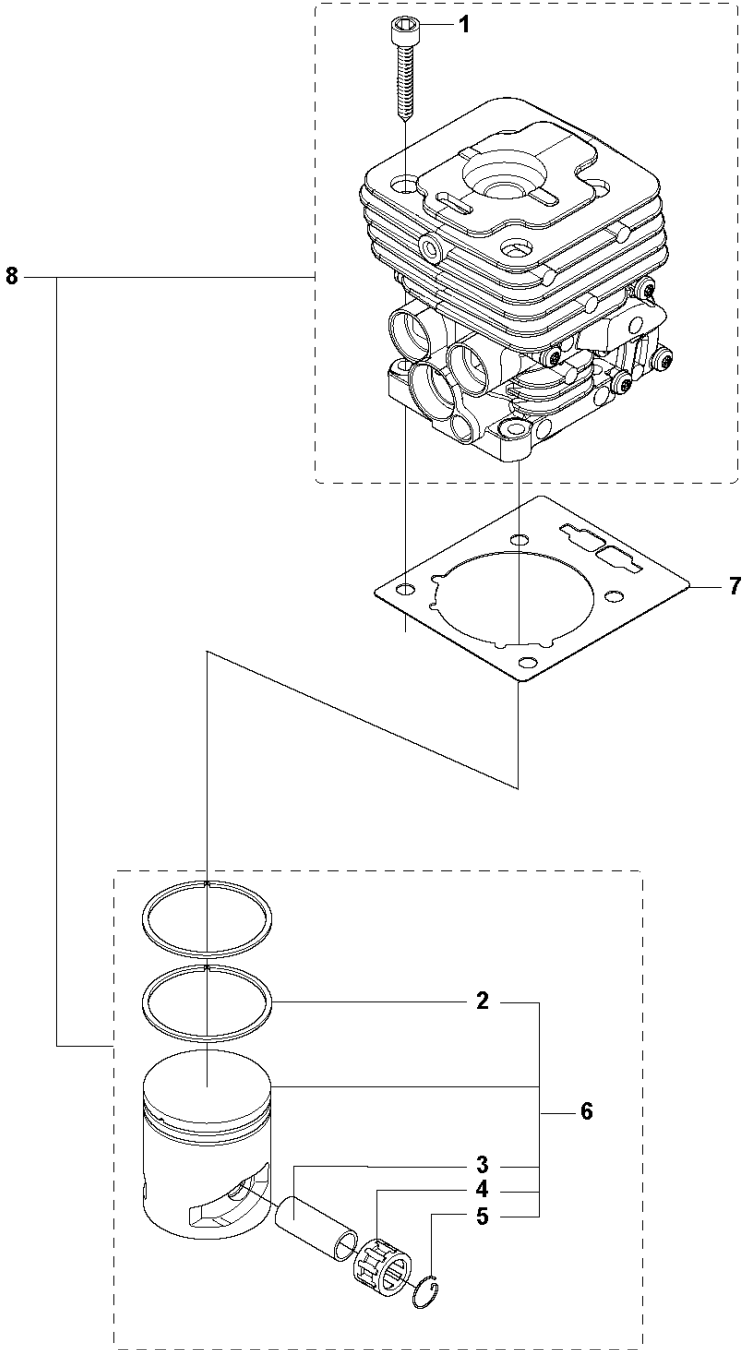

R 333R, 333RJ
335FR, 335LS, 335Lx, 335RJx, 335Rx.
CRANK CASE

CRANKCASE

333 R from 2014-12

Ref	Part No	Description	Remark	QTY	KIT
1	503 20 02-30	SCREW IHSCFM		4	9
2	503 26 02-02	SEALING RING		1	9
3	738 21 01-10	BALL BEARING		1	9
4	501 27 08-01	GUIDE BUSHING		2	9
5	537 33 29-01	GASKET		1	9
6	537 32 42-01	INSERT		1	9
7	738 21 01-10	BALL BEARING		1	9
8	503 26 02-02	SEALING RING		1	9
9	544 03 89-01	CRANKCASE ASSY		1	

Q 333R, 333RJ
335FR, 335LS, 335Lx, 335RJx, 335Rx.
CRANK SHAFT

CRANKSHAFT

333 R from 2014-12

Ref	Part No	Description	Remark	QTY	KIT
1	503 26 02-02	SEALING RING		1	8
2	738 21 01-10	BALL BEARING		1	8
3	537 29 76-01	CUP		1	8
4	503 41 41-01	NEEDLE BEARING		1	8
5	537 29 76-01	CUP		1	8
6	738 21 01-10	BALL BEARING		1	8
7	503 26 02-02	SEALING RING		1	8
8	544 03 90-01	CRANKSHAFT ASSY		1	

P 333R, 333RJ
335FR, 335LS, 335Lx, 335RJx, 335Rx.
CYLINDER PISTON

CYLINDER PISTON

333 R from 2014-12

Ref	Part No	Description	Remark	QTY	KIT
1	503 20 08-23	SCREW IHSCM		4	8
2	503 28 90-54	PISTON RING		2	6,8
3	503 28 91-19	PISTON PIN		1	6,8
4	503 41 41-01	NEEDLE BEARING		1	6,8
5	737 44 10-00	SNAP RING		2	6,8
6	585 99 83-02	PISTON ASSY		1	8
7	537 33 30-01	GASKET		1	
8	544 40 06-01	CYLINDER ASSY	Ø = 38mm. 574 36 43-01	1	

HANDLE

333 R from 2014-12

Ref	Part No	Description	Remark	QTY KIT
1	725 23 78-51	SCREW EHHM	33RJ, 335LS	1
1	725 23 80-51	SCREW EHHM	335Lx, 335RJx	1
2	503 87 90-01	KNOB	335Lx, 335RJx	1
3	503 23 00-61	WASHER	33RJ, 335LS	1
4	544 10 10-02	HANDLE LOOP		1
5	503 99 78-01	HANDLE	333RJ, 335RJx	1
6	502 19 71-01	SQUARE NUT		1
7	544 10 11-01	BLOCK.SPACING		1
8	501 21 68-16	TBD		3