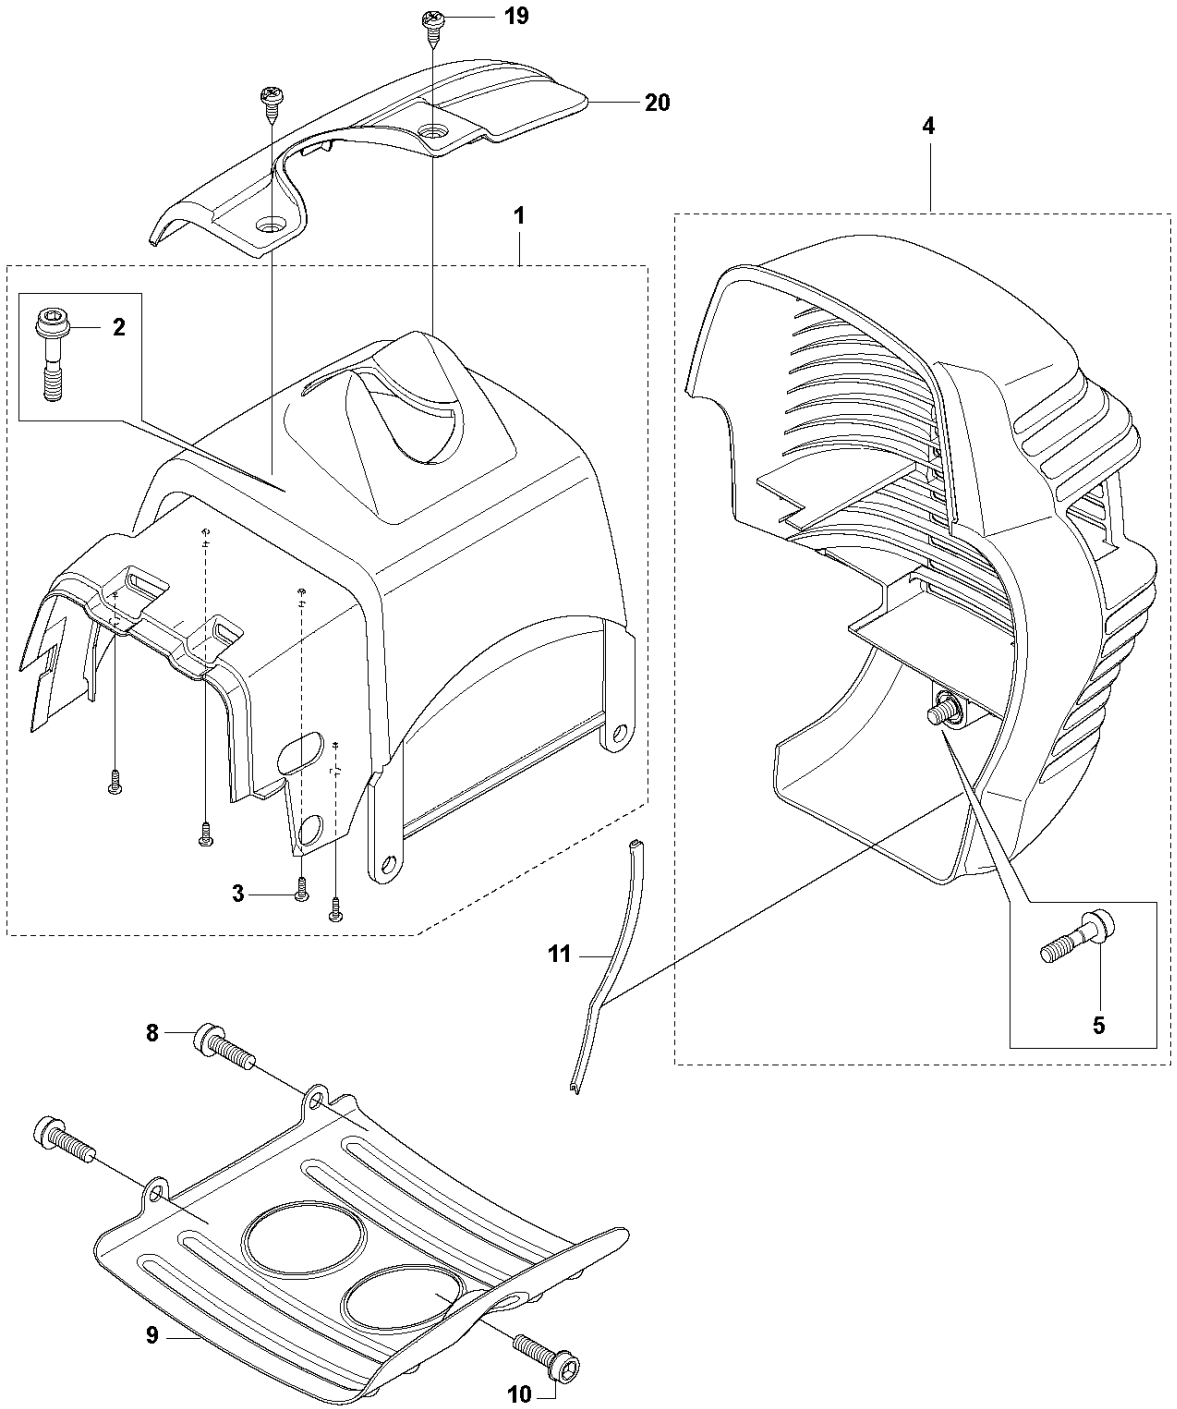

H2 333R, 333RJ
335FR, 335LS, 335Lx, 335RJx, 335Rx.
COVERS

- 12
- 13

- 14
- 15

- 16
- 17
- 18

COVER

333 R from 2014-12

Ref	Part No	Description	Remark	QTY	KIT
1	544 16 01-02	CYLINDER COVER	Captive screws	1	
2	573 99 43-04	SCREW IHSCFMO	Captive screws	1	1
3	503 21 29-10	SCREW CCRPANT		4	1
4	537 42 51-02	HEAT PROTECTOR	Captive screws	1	
5	574 47 70-03	SCREW IHSCFMO	Captive screws	1	4
8	503 21 75-16	SCREW IHSCFT		2	
9	537 35 72-01	PROTECTIVE PLATE		1	
10	503 21 75-16	SCREW IHSCFT		1	
11	544 02 98-01	BAR		1	
12	537 39 52-08	LABEL	335LS	1	
13	537 39 52-09	LABEL	335FR	1	
14	537 39 52-02	LABEL	335Lx	1	
15	537 39 52-03	LABEL	333RJ	1	
16	537 39 52-04	LABEL	333R	1	
17	537 39 52-05	LABEL	335RJx	1	
18	537 39 52-06	LABEL	335Rx	1	
19	503 21 35-02	SCREW	335Rx	2	
20	502 43 39-01	ARM PROTECTION	335Rx	1