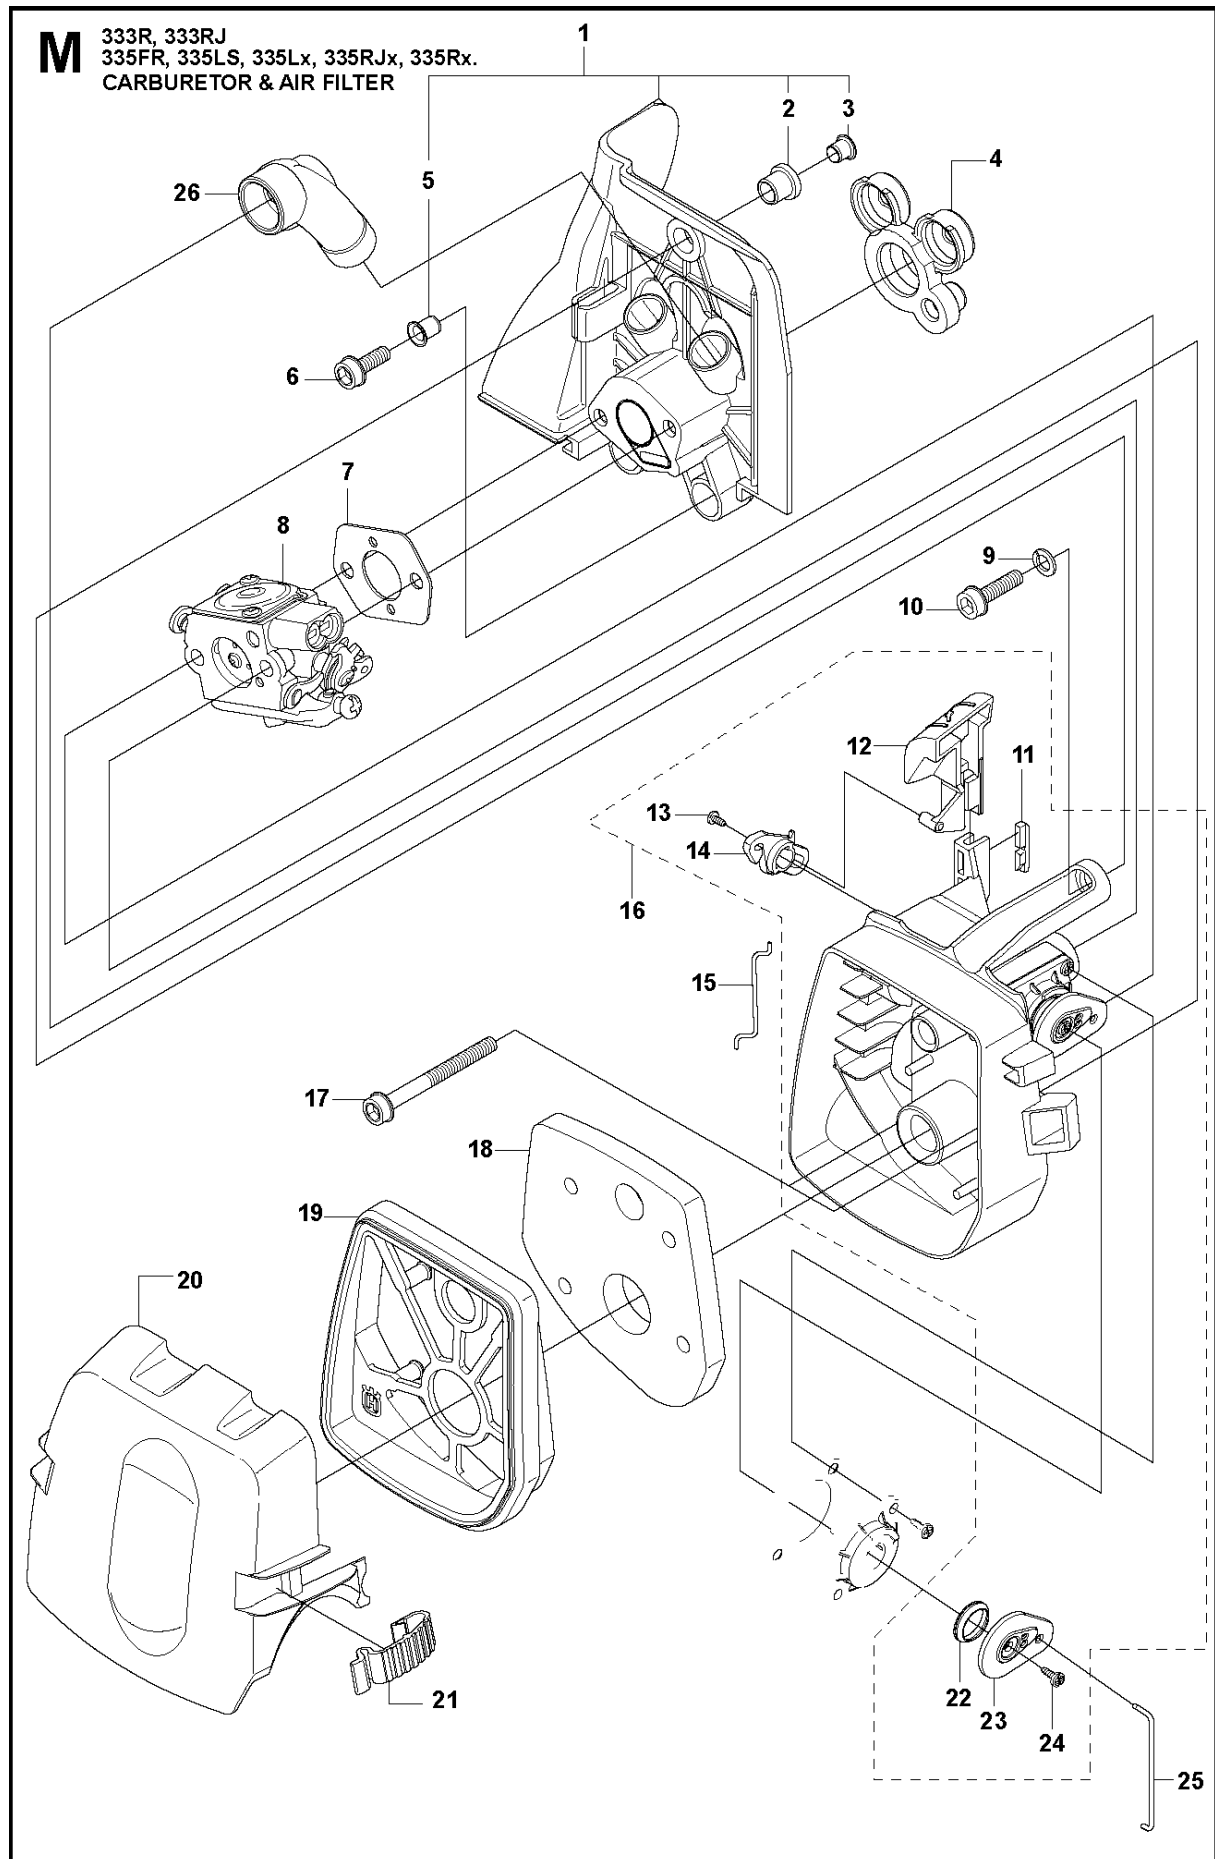

CARBURETOR

333 R from 2014-12

Ref	Part No	Description	Remark	QTY	KIT
1	581 16 75-01	CARBURETTOR		1	
2	503 47 92-01	SCREW		1	1
3	537 41 72-01	VALVE		1	1
4	544 37 24-01	SPRING		1	1
5	503 48 05-01	SCREW		2	1
6	503 97 43-01	COVER		1	1
7	537 04 89-01	DIAPHRAGM		1	1, 43
8	537 02 04-01	GASKET		1	1, 43
9	503 53 56-01	PLUG WELCH		1	1
10	581 89 95-01	MAIN NOZZLE		1	1
11	503 48 01-01	SCREW		1	1
12	503 48 00-01	PIN RETAINING SCREW		1	1
13	503 66 59-01	LEVER		1	1
14	503 47 97-01	VALVE		1	1
15	503 47 81-01	SPRING		1	1
16	544 37 22-01	SHAFT ASSY		1	1
17	537 37 03-01	VALVE		1	1
18	503 48 18-01	SCREW		1	1
19	544 37 26-01	SPRING		1	1
20	544 37 25-01	LEVER		1	1
21	544 42 70-01	COLLAR		1	1
23	537 01 26-01	SPRING		1	1
24	537 01 25-01	BALL		1	1
25	503 48 13-01	STRAINER		1	1
26	544 37 23-01	LEVER		1	1
27	503 47 90-01	SCREW		1	1
28	537 41 69-01	SCREW		1	1
29	537 41 70-01	LIMITER CAP		2	1
30	581 89 93-01	SCREW		1	1
31	537 38 52-01	CLIP		1	1
32	537 38 50-01	CLIP		1	1
33	537 41 73-01	LEVER		1	1
34	576 74 66-01	SPRING		1	1
35	537 41 74-01	LEVER		1	1
36	502 07 84-01	SCREW		1	1
37	537 02 00-01	DIAPHRAGM PUMP		1	1, 43
38	537 02 01-01	GASKET		1	1, 43
39	537 41 68-01	COVER		1	1
40	537 02 07-01	SCREW		1	1
41	503 48 11-01	PIECE		1	1
42	503 47 96-01	SCREW		1	1
43	531 00 45-52	GASKET KIT		1	
44	544 37 21-01	SHAFT ASSY		1	1