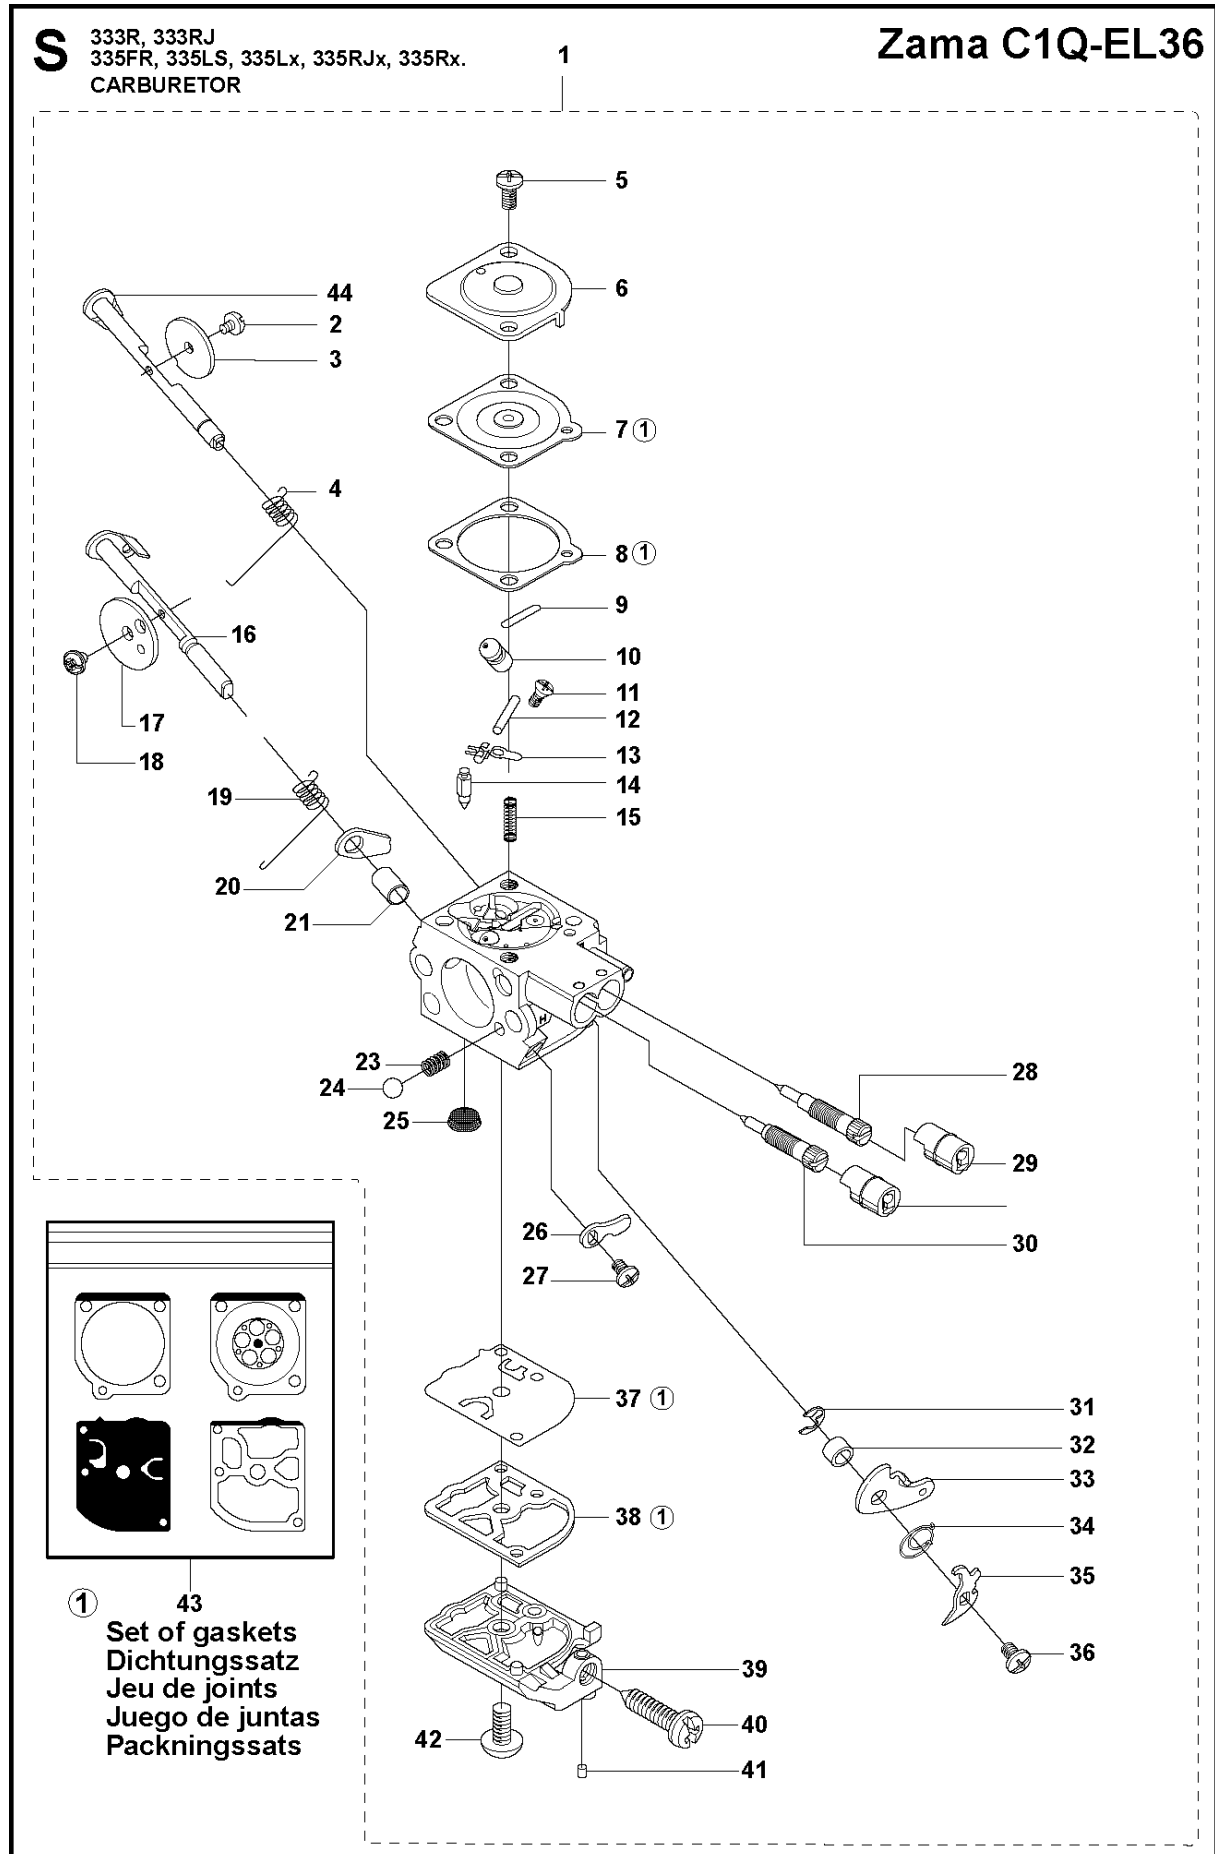

**S** 333R, 333RJ  
335FR, 335LS, 335Lx, 335RJx, 335Rx.  
CARBURETOR

**Zama C1Q-EL36**

Ref	Part No	Description	Remark	QTY	KIT
1	544 32 56-01	CARBURETTOR		1	
2	503 47 92-01	SCREW		1	1
3	537 41 72-01	VALVE		1	1
4	544 37 24-01	SPRING		1	1
5	503 48 05-01	SCREW		2	1
6	503 97 43-01	COVER		1	1
7	537 04 89-01	DIAPHRAGM		1	1, 43
8	537 02 04-01	GASKET		1	1, 43
9	503 53 56-01	PLUG WELCH		1	1
10	537 38 73-01	NOZZLE ASSY		1	1
11	503 48 01-01	SCREW		1	1
12	503 48 00-01	PIN RETAINING SCREW		1	1
13	503 66 59-01	LEVER		1	1
14	503 47 97-01	VALVE		1	1
15	537 02 03-01	SPRING		1	1
16	544 37 22-01	SHAFT ASSY		1	1
17	537 02 11-01	VALVE		1	1
18	503 48 18-01	SCREW		1	1
19	544 37 26-01	SPRING		1	1
20	544 37 25-01	LEVER		1	1
21	544 42 70-01	COLLAR		1	1
23	537 01 26-01	SPRING		1	1
24	537 01 25-01	BALL		1	1
25	503 48 13-01	STRAINER		1	1
26	544 37 23-01	LEVER		1	1
27	503 47 90-01	SCREW		1	1
28	537 41 69-01	SCREW		1	1
29	537 41 70-01	LIMITER CAP		2	1
30	537 38 75-01	SCREW		1	1
31	537 38 52-01	CLIP		1	1
32	537 41 77-01	COLLAR		1	1
33	537 41 73-01	LEVER		1	1
34	537 41 78-01	SPRING THROTT.RETURN		1	1
35	537 41 74-01	LEVER		1	1
36	503 47 90-01	SCREW		1	1
37	537 02 00-01	DIAPHRAGM PUMP		1	1, 43
38	537 02 01-01	GASKET		1	1, 43
39	537 41 68-01	COVER		1	1
40	537 02 07-01	SCREW		1	1
41	503 48 11-01	PIECE		1	1
42	503 47 96-01	SCREW		1	1
43	531 00 45-52	GASKET KIT		1	
44	537 38 74-01	SHAFT ASSY		1	1