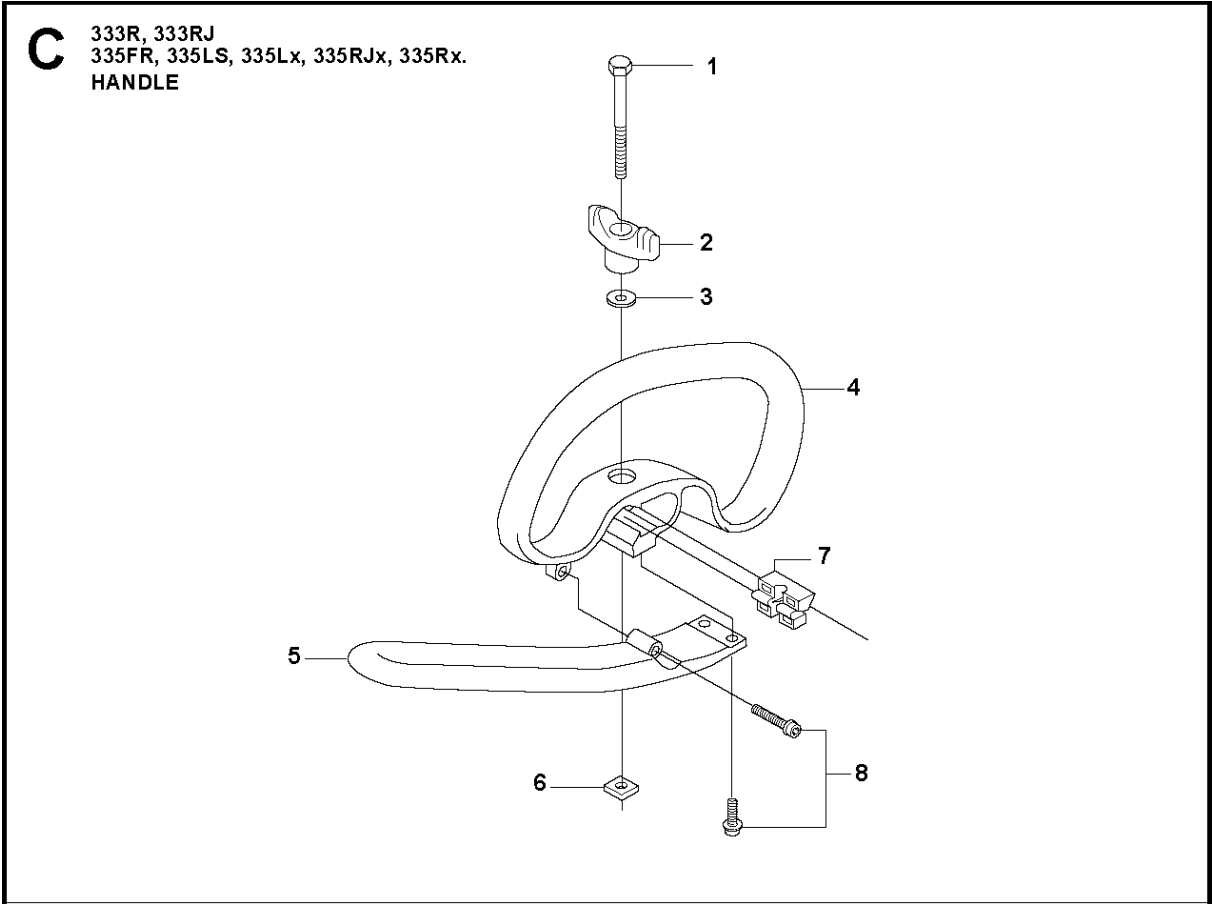

Ref	Part No	Description	Remark	QTY KIT
1	725 23 78-51	SCREW EHHM	33RJ, 335LS	1
1	725 23 80-51	SCREW EHHM	335Lx, 335RJx	1
2	503 87 90-01	KNOB	335Lx, 335RJx	1
3	503 23 00-61	WASHER	33RJ, 335LS	1
4	544 10 10-02	HANDLE LOOP		1
5	503 99 78-01	HANDLE	333RJ, 335RJx	1
6	502 19 71-01	SQUARE NUT		1
7	544 10 11-01	BLOCK.SPACING		1
8	501 21 68-16	TBD		3