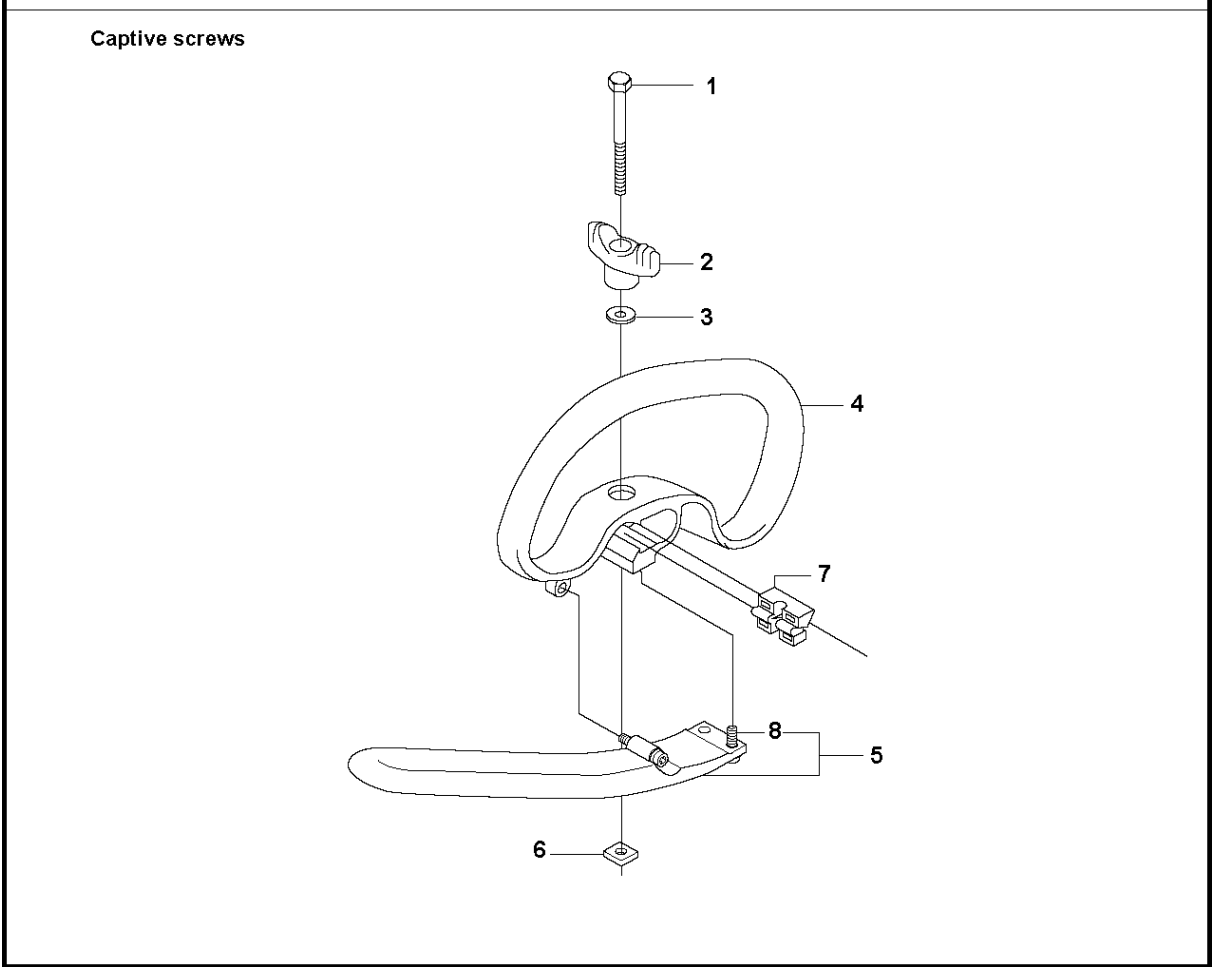

Ref	Part No	Description	Remark	QTY	KIT
1	725 23 78-51	SCREW EHHM	33RJ, 335LS	1	
1	725 23 80-51	SCREW EHHM	335Lx, 335RJx	1	
2	503 87 90-01	KNOB	335Lx, 335RJx	1	
3	503 23 00-61	WASHER	33RJ, 335LS	1	
4	544 10 10-04	HANDLE.LOOP	Captive screws	1	
5	503 99 78-01	HANDLE	Captive screws	1	
6	502 19 71-01	SQUARE NUT		1	
7	544 10 11-01	BLOCK.SPACING		1	
8	574 18 15-01	SCREW IHSCFTO	Captive screws	3	5