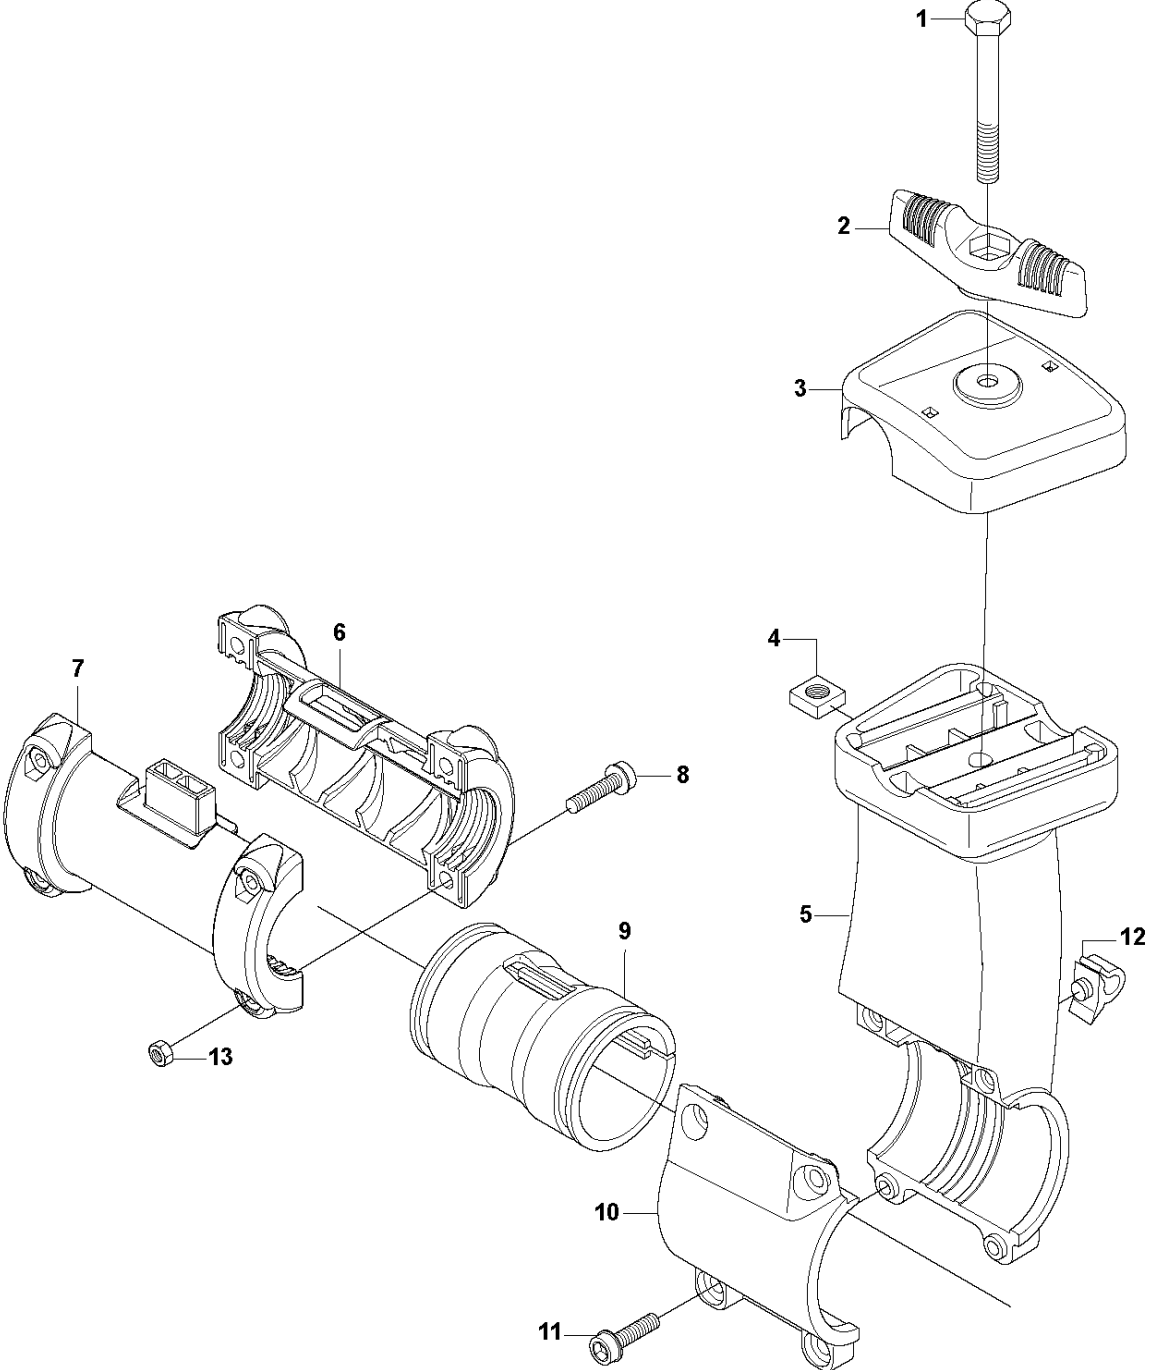

**D3** 335FR  
TOWER

Ref	Part No	Description	Remark	QTY KIT
1	725 23 82-85	SCREW EHHM		1
2	502 20 38-01	KNOB		1
3	537 37 63-01	COVER		1
4	502 19 71-01	SQUARE NUT		1
5	504 91 27-01	BRACKET		1
6	501 38 03-01	CLAMPING SLEEVE		2
7	505 22 04-01	CLAMPING SLEEVE ASSY		1
8	503 20 07-78	SCREW IHSCFM		4
9	537 34 89-01	ANTIVIBRATION ELEMENT		1
10	537 34 87-01	HUB CAP		1
11	503 21 06-19	SCREW IHST		4
12	502 28 61-01	CLIP		1
13	731 23 14-01	HEXAGON NUT		4