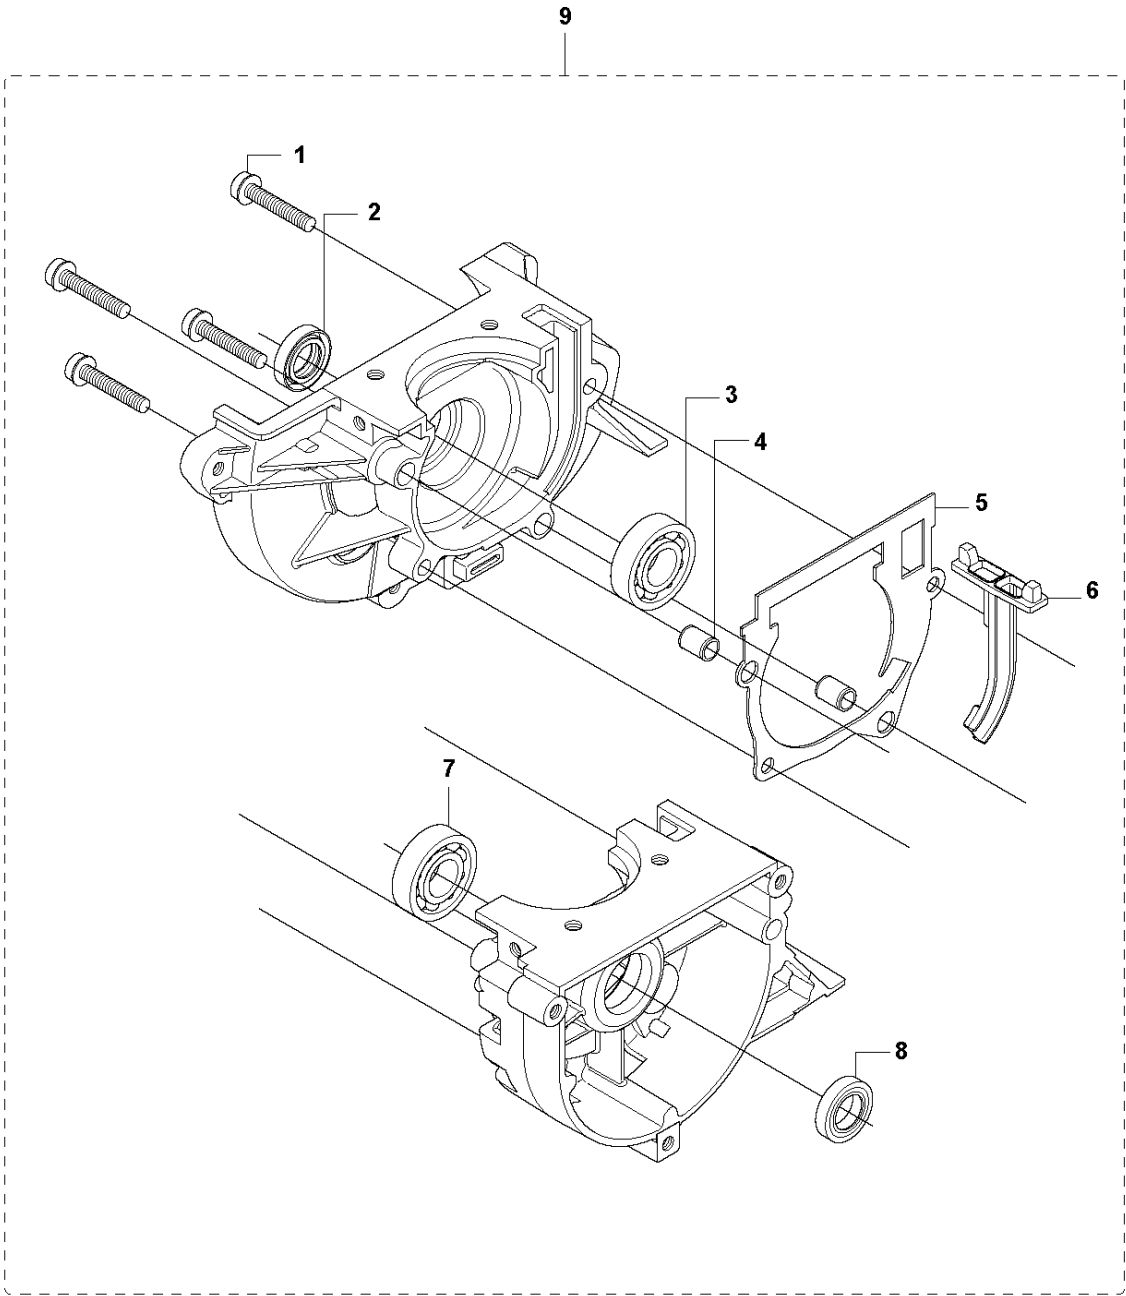

R 333R, 333RJ
335FR, 335LS, 335Lx, 335RJx, 335Rx.
CRANK CASE

CRANKCASE

335 FR

Ref	Part No	Description	Remark	QTY	KIT
1	503 20 02-30	SCREW IHSCFM		4	9
2	503 26 02-02	SEALING RING		1	9
3	738 21 01-10	BALL BEARING		1	9
4	501 27 08-01	GUIDE BUSHING		2	9
5	537 33 29-01	GASKET		1	9
6	537 32 42-01	INSERT		1	9
7	738 21 01-10	BALL BEARING		1	9
8	503 26 02-02	SEALING RING		1	9
9	544 03 89-01	CRANKCASE ASSY		1