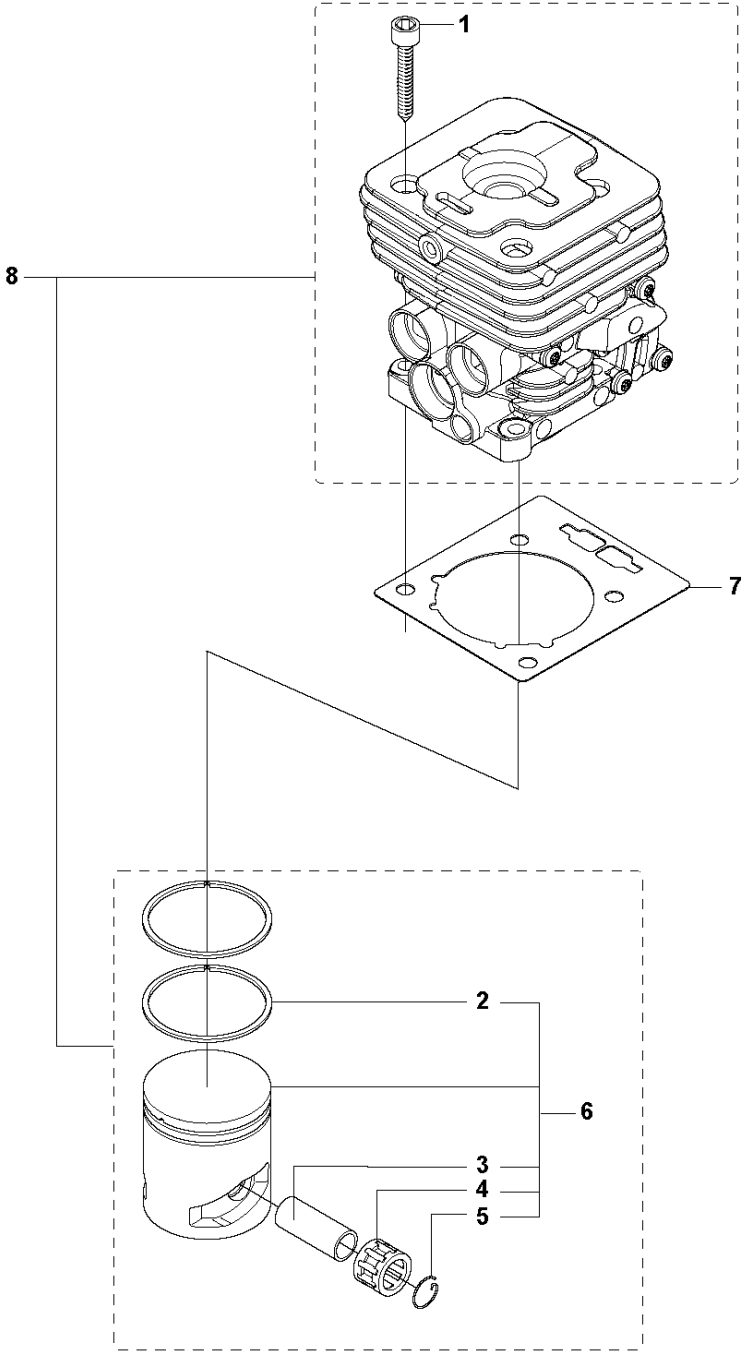

**Q** 333R, 333RJ  
335FR, 335LS, 335Lx, 335RJx, 335Rx.  
CRANK SHAFT

CRANKSHAFT

335 FR

Ref	Part No	Description	Remark	QTY	KIT
1	503 26 02-02	SEALING RING		1	8
2	738 21 01-10	BALL BEARING		1	8
3	537 29 76-01	CUP		1	8
4	503 41 41-01	NEEDLE BEARING		1	8
5	537 29 76-01	CUP		1	8
6	738 21 01-10	BALL BEARING		1	8
7	503 26 02-02	SEALING RING		1	8
8	544 03 90-01	CRANKSHAFT ASSY		1	

## CYLINDER PISTON

335 FR

Ref	Part No	Description	Remark	QTY	KIT
1	503 20 08-23	SCREW IHSCM		4	8
2	503 28 90-54	PISTON RING		2	6,8
3	503 28 91-19	PISTON PIN		1	6,8
4	503 41 41-01	NEEDLE BEARING		1	6,8
5	737 44 10-00	SNAP RING		2	6,8
6	585 99 83-01	PISTON ASSY		1	8
7	537 33 30-01	GASKET		1	
8	544 40 06-01	CYLINDER ASSY	Ø = 38mm. 574 36 43-01	1	