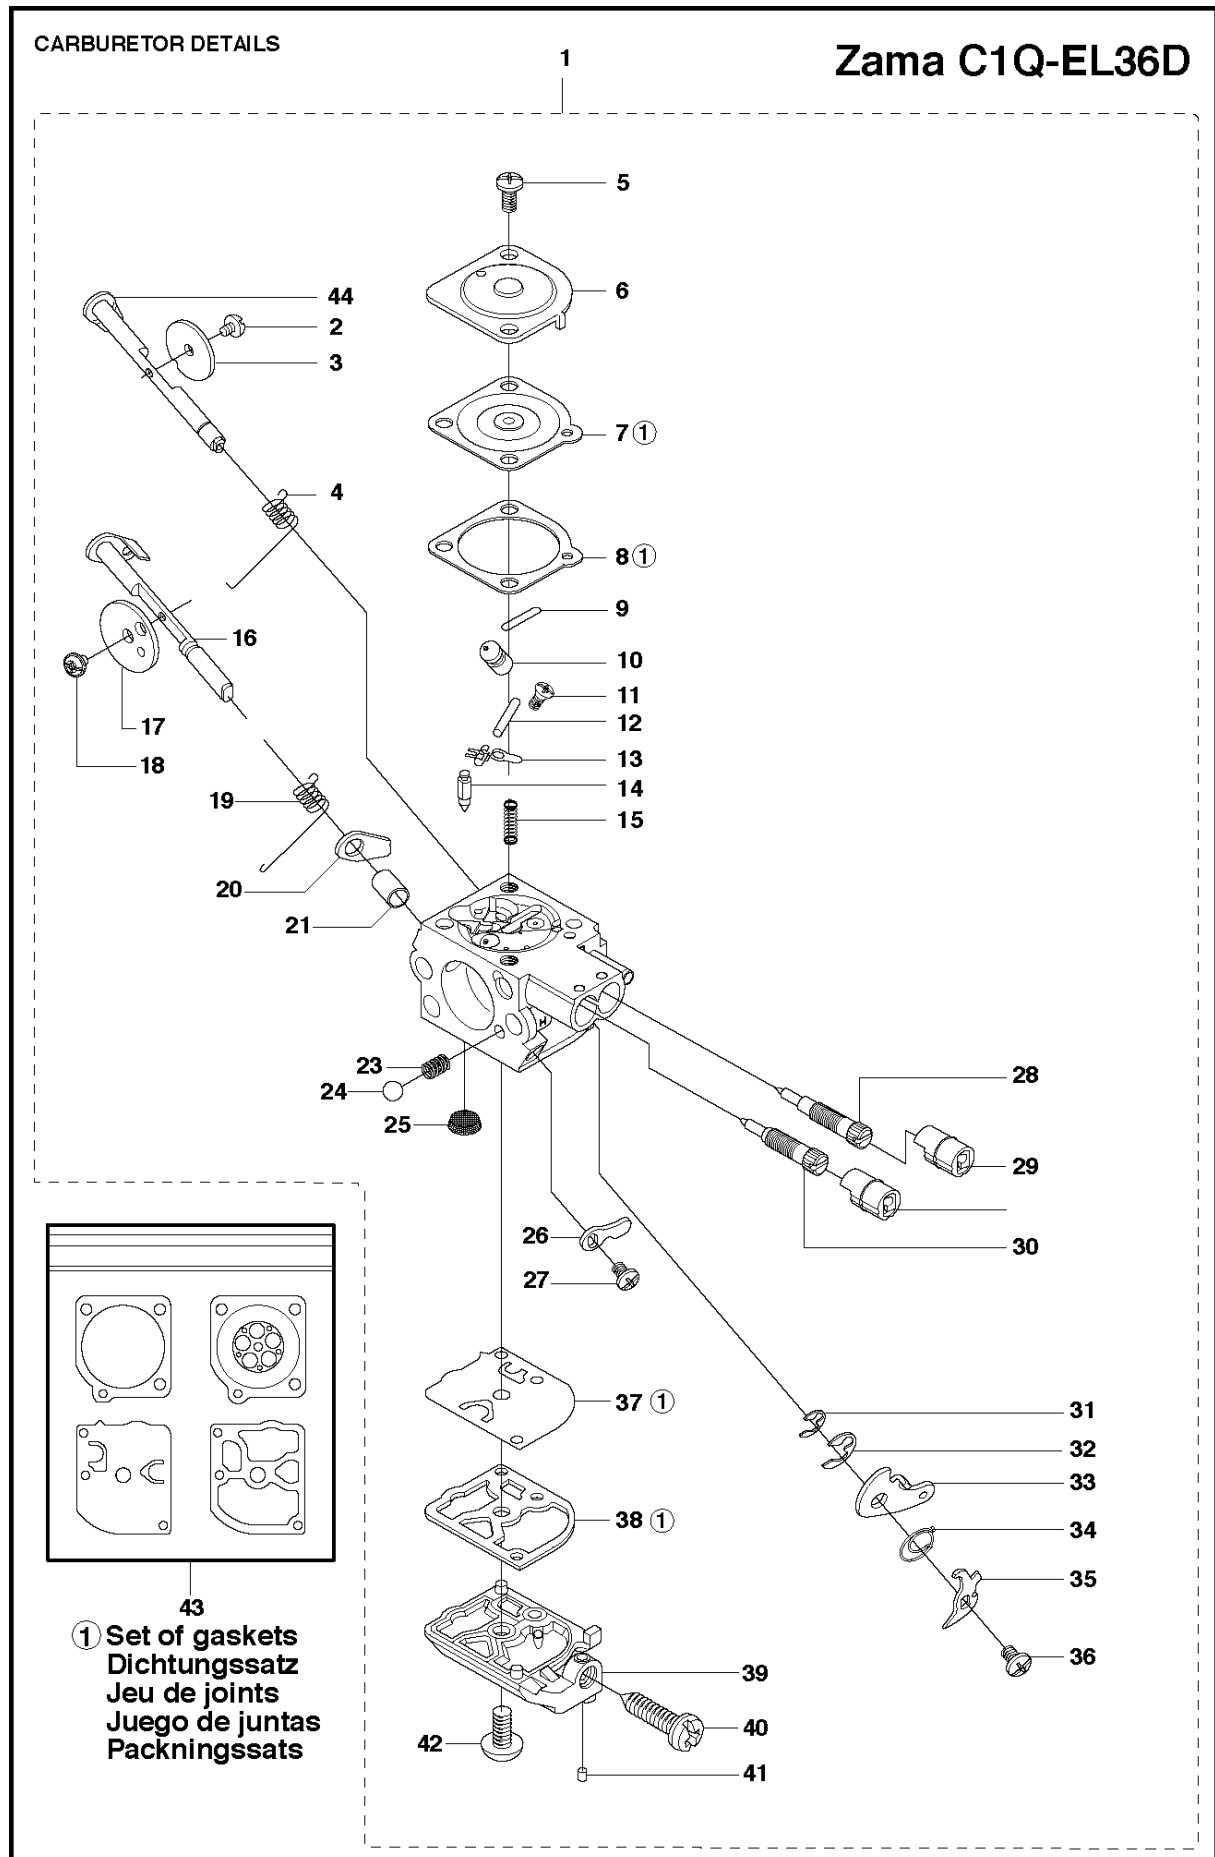

**S** 333R, 333RJ  
335FR, 335LS, 335Lx, 335RJx, 335Rx.  
CARBURETOR

**Zama C1Q-EL36**

Ref	Part No	Description	Remark	QTY	KIT
1	544 32 56-01	CARBURETTOR		1	
2	503 47 92-01	SCREW		1	1
3	537 41 72-01	VALVE		1	1
4	544 37 24-01	SPRING		1	1
5	503 48 05-01	SCREW		2	1
6	503 97 43-01	COVER		1	1
7	537 04 89-01	DIAPHRAGM		1	1, 43
8	537 02 04-01	GASKET		1	1, 43
9	503 53 56-01	PLUG WELCH		1	1
10	537 38 73-01	NOZZLE ASSY		1	1
11	503 48 01-01	SCREW		1	1
12	503 48 00-01	PIN RETAINING SCREW		1	1
13	503 66 59-01	LEVER		1	1
14	503 47 97-01	VALVE		1	1
15	537 02 03-01	SPRING		1	1
16	544 37 22-01	SHAFT ASSY		1	1
17	537 02 11-01	VALVE		1	1
18	503 48 18-01	SCREW		1	1
19	544 37 26-01	SPRING		1	1
20	544 37 25-01	LEVER		1	1
21	544 42 70-01	COLLAR		1	1
23	537 01 26-01	SPRING		1	1
24	537 01 25-01	BALL		1	1
25	503 48 13-01	STRAINER		1	1
26	544 37 23-01	LEVER		1	1
27	503 47 90-01	SCREW		1	1
28	537 41 69-01	SCREW		1	1
29	537 41 70-01	LIMITER CAP		2	1
30	537 38 75-01	SCREW		1	1
31	537 38 52-01	CLIP		1	1
32	537 41 77-01	COLLAR		1	1
33	537 41 73-01	LEVER		1	1
34	537 41 78-01	SPRING THROTT.RETURN		1	1
35	537 41 74-01	LEVER		1	1
36	503 47 90-01	SCREW		1	1
37	537 02 00-01	DIAPHRAGM PUMP		1	1, 43
38	537 02 01-01	GASKET		1	1, 43
39	537 41 68-01	COVER		1	1
40	537 02 07-01	SCREW		1	1
41	503 48 11-01	PIECE		1	1
42	503 47 96-01	SCREW		1	1
43	531 00 45-52	GASKET KIT		1	
44	537 38 74-01	SHAFT ASSY		1	1