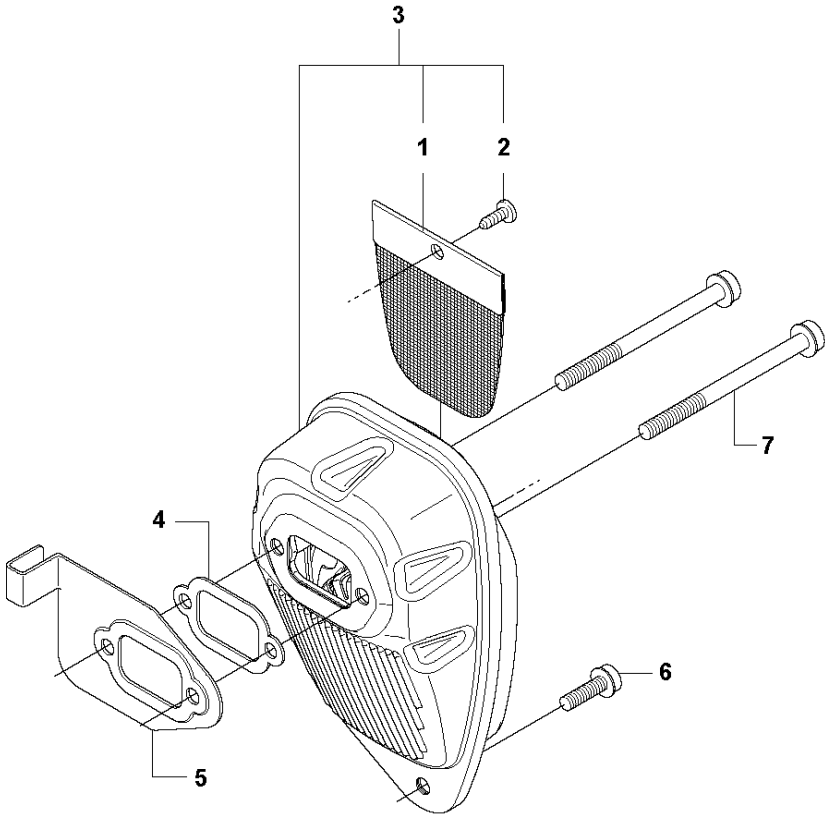

IGNITION SYSTEM

335 FR

Ref	Part No	Description	Remark	QTY KIT
1	503 21 66-18	SCREW IHSCT		2
2	544 12 70-01	IGNITION MODULE		1
3	537 43 43-01	SPARK PLUG CAP		1
4	503 23 51-09	SPARK PLUG	CH RCJ6Y (Ø=14 mm)	1
5	731 71 16-51	HEXAGON NUT FLANGE		1
6	537 24 96-01	FLYWHEEL		1
7	501 53 16-01	CABLE		2
8	537 23 93-01	CONTACT SPRING		1

J 333R, 333RJ
335FR, 335LS, 335Lx, 335RJx, 335Rx.
MUFFLER