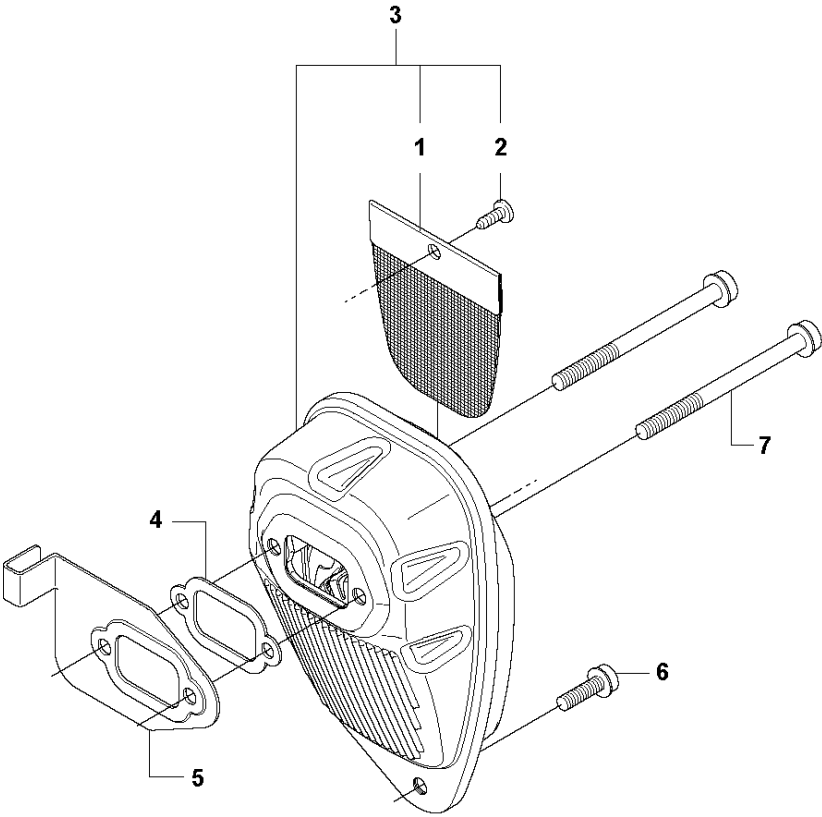

IGNITION SYSTEM

335 LX from 2014-12 -

Ref	Part No	Description	Remark	QTY	KIT
1	503 21 66-18	SCREW IHSCT		2	
2	544 12 70-01	IGNITION MODULE	CPL	1	
3	537 43 43-01	SPARK PLUG CAP		1	2
4	503 23 51-09	SPARK PLUG	CH RCJ6Y (Ø=14 mm)	1	
5	731 71 16-51	HEXAGON NUT FLANGE		1	
6	537 24 96-01	FLYWHEEL		1	
7	501 53 16-01	CABLE	CABLE ONLY	2	2
8	537 23 93-01	CONTACT SPRING		1	2

J 333R, 333RJ
335FR, 335LS, 335Lx, 335RJx, 335Rx.
MUFFLER