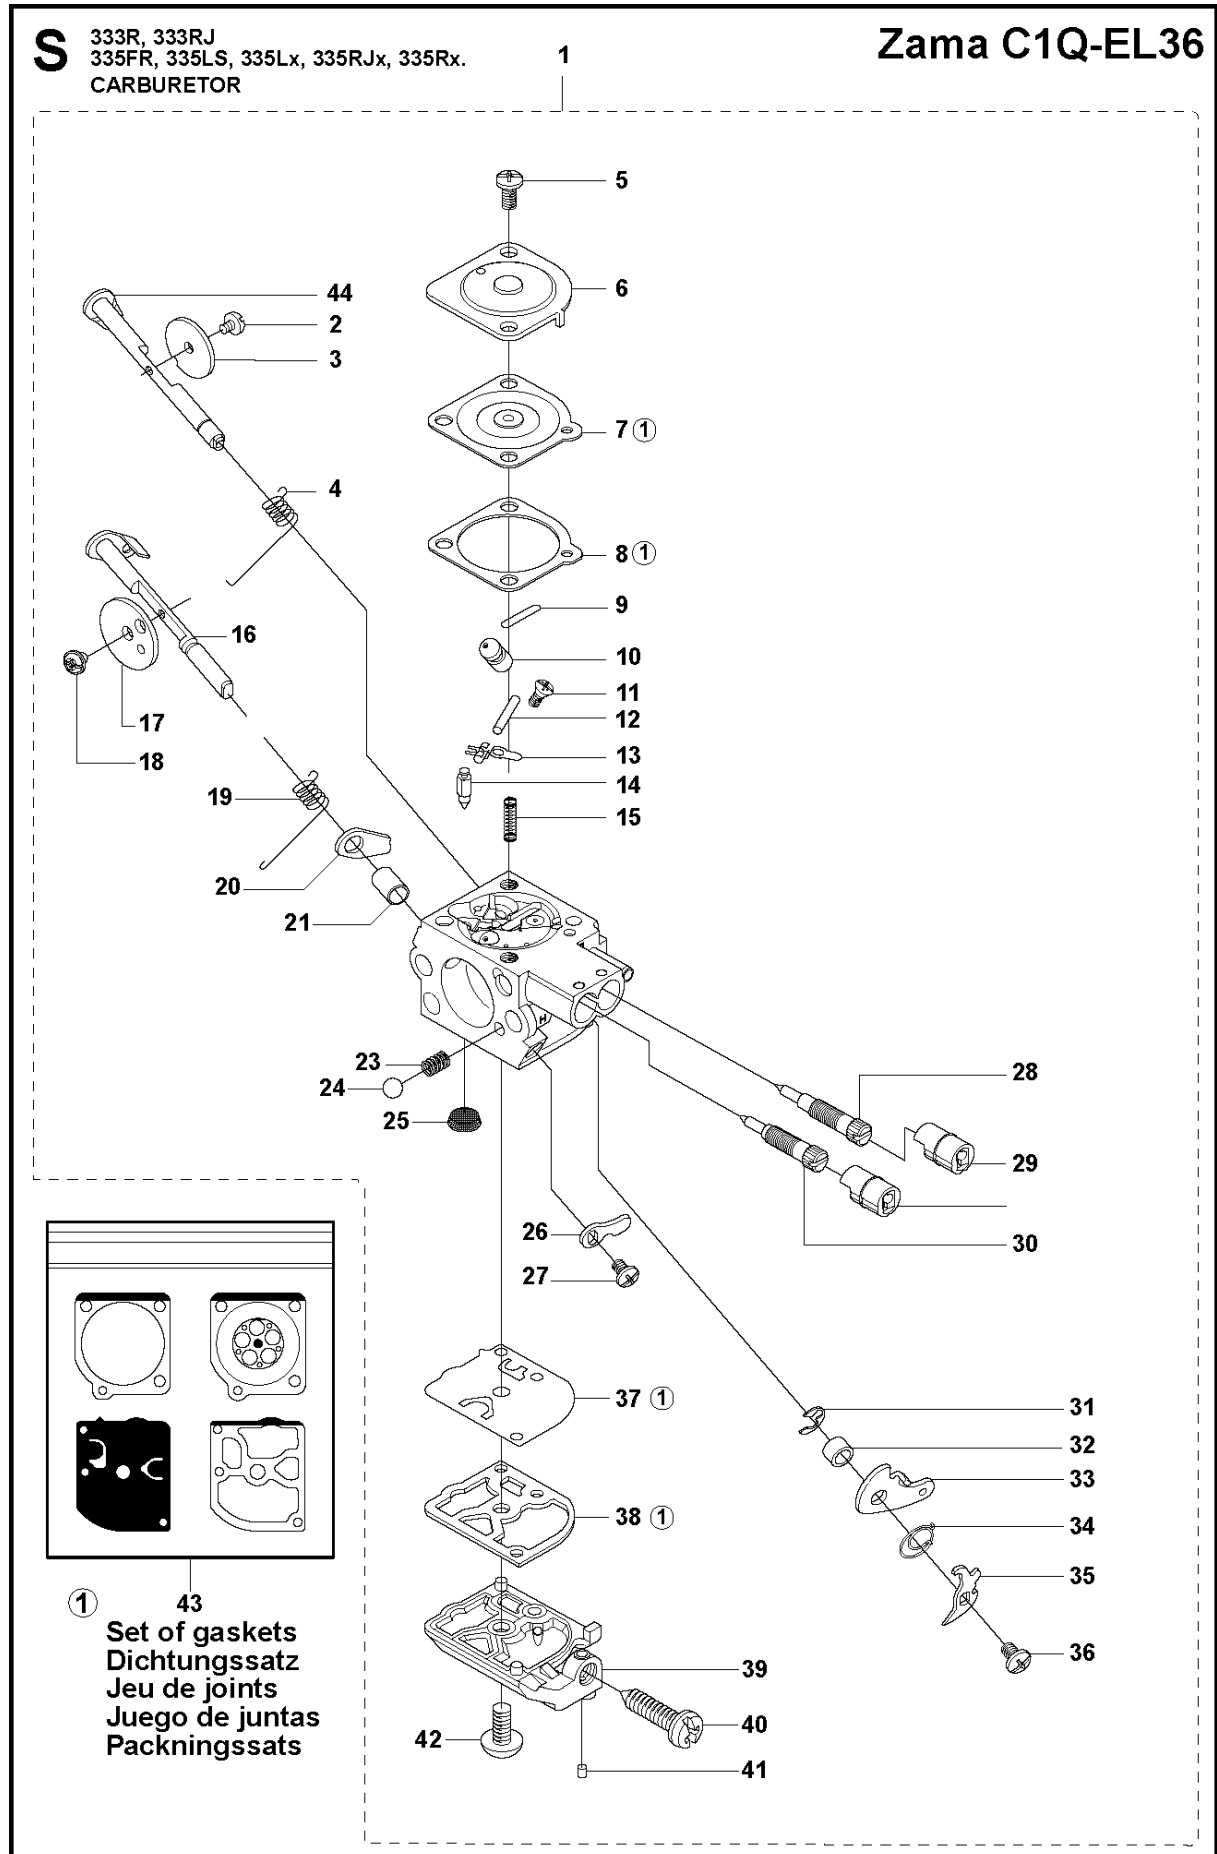

S 333R, 333RJ
335FR, 335LS, 335Lx, 335RJx, 335Rx.
CARBURETOR

Zama C1Q-EL36

CARBURETOR

335 LX from 2014-12 -

Ref	Part No	Description	Remark	QTY	KIT
1	544 32 56-01	CARBURETTOR		1	
2	503 47 92-01	SCREW		1	1
3	537 41 72-01	VALVE		1	1
4	544 37 24-01	SPRING		1	1
5	503 48 05-01	SCREW		2	1
6	503 97 43-01	COVER		1	1
7	537 04 89-01	DIAPHRAGM		1	1, 43
8	537 02 04-01	GASKET		1	1, 43
9	503 53 56-01	PLUG WELCH		1	1
10	537 38 73-01	NOZZLE ASSY		1	1
11	503 48 01-01	SCREW		1	1
12	503 48 00-01	PIN RETAINING SCREW		1	1
13	503 66 59-01	LEVER		1	1
14	503 47 97-01	VALVE		1	1
15	537 02 03-01	SPRING		1	1
16	544 37 22-01	SHAFT ASSY		1	1
17	537 02 11-01	VALVE		1	1
18	503 48 18-01	SCREW		1	1
19	544 37 26-01	SPRING		1	1
20	544 37 25-01	LEVER		1	1
21	544 42 70-01	COLLAR		1	1
23	537 01 26-01	SPRING		1	1
24	537 01 25-01	BALL		1	1
25	503 48 13-01	STRAINER		1	1
26	544 37 23-01	LEVER		1	1
27	503 47 90-01	SCREW		1	1
28	537 41 69-01	SCREW		1	1
29	537 41 70-01	LIMITER CAP		2	1
30	537 38 75-01	SCREW		1	1
31	537 38 52-01	CLIP		1	1
32	537 41 77-01	COLLAR		1	1
33	537 41 73-01	LEVER		1	1
34	537 41 78-01	SPRING THROTT.RETURN		1	1
35	537 41 74-01	LEVER		1	1
36	503 47 90-01	SCREW		1	1
37	537 02 00-01	DIAPHRAGM PUMP		1	1, 43
38	537 02 01-01	GASKET		1	1, 43
39	537 41 68-01	COVER		1	1
40	537 02 07-01	SCREW		1	1
41	503 48 11-01	PIECE		1	1
42	503 47 96-01	SCREW		1	1
43	531 00 45-52	GASKET KIT		1	
44	537 38 74-01	SHAFT ASSY		1	1