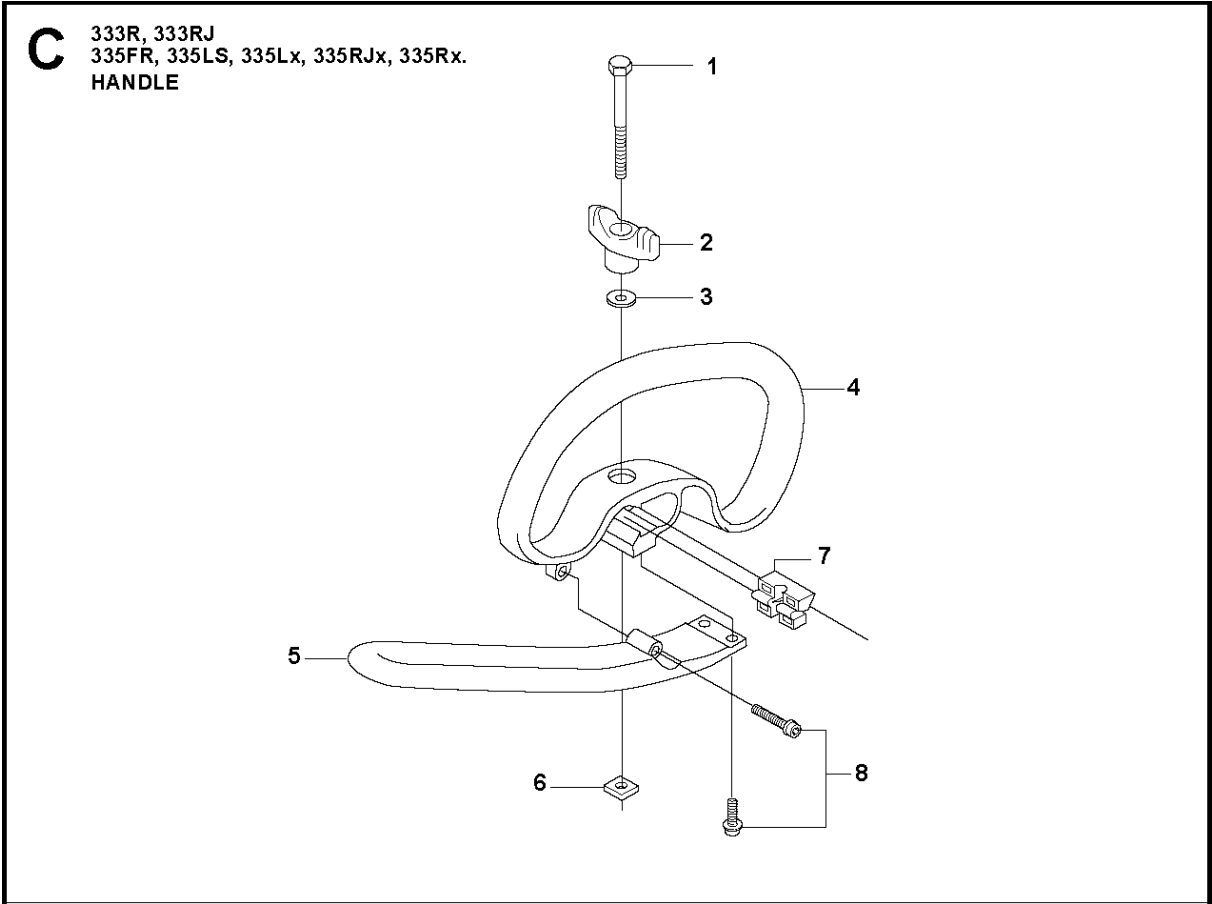

HANDLE

335 LX from 2014-12 -

Ref	Part No	Description	Remark	QTY KIT
1	725 23 78-51	SCREW EHHM	33RJ, 335LS	1
1	725 23 80-51	SCREW EHHM	335Lx, 335RJx	1
2	503 87 90-01	KNOB	335Lx, 335RJx	1
3	503 23 00-61	WASHER	33RJ, 335LS	1
4	544 10 10-02	HANDLE LOOP		1
5	503 99 78-01	HANDLE	333RJ, 335RJx	1
6	502 19 71-01	SQUARE NUT		1
7	544 10 11-01	BLOCK.SPACING		1
8	501 21 68-16	TBD		3