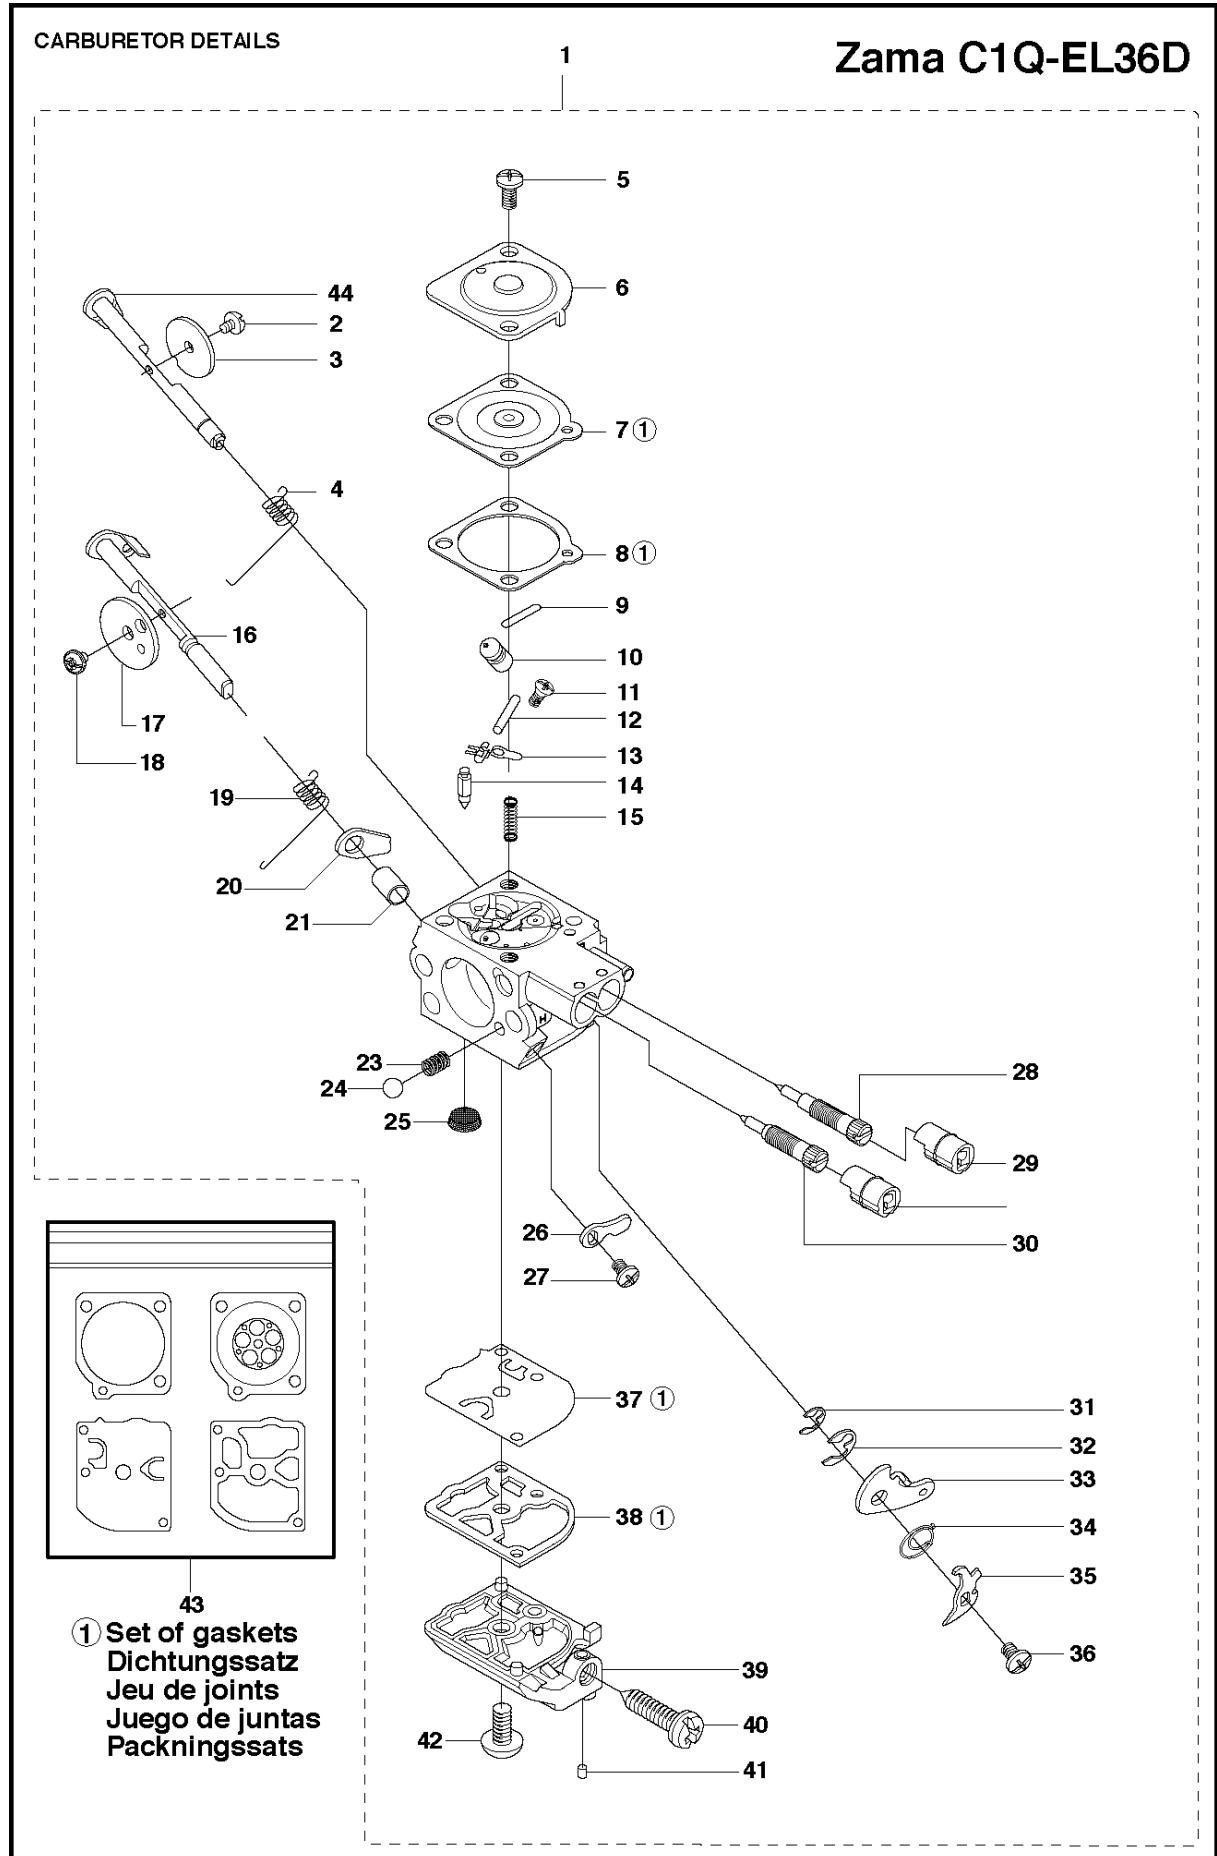

S 333R, 333RJ
335FR, 335LS, 335Lx, 335RJx, 335Rx.
CARBURETOR

Zama C1Q-EL36

CARBURETOR

335 LX from 2014-12 -

Ref	Part No	Description	Remark	QTY	KIT
1	544 32 56-01	CARBURETTOR		1	
2	503 47 92-01	SCREW		1	1
3	537 41 72-01	VALVE		1	1
4	544 37 24-01	SPRING		1	1
5	503 48 05-01	SCREW		2	1
6	503 97 43-01	COVER		1	1
7	537 04 89-01	DIAPHRAGM		1	1, 43
8	537 02 04-01	GASKET		1	1, 43
9	503 53 56-01	PLUG WELCH		1	1
10	537 38 73-01	NOZZLE ASSY		1	1
11	503 48 01-01	SCREW		1	1
12	503 48 00-01	PIN RETAINING SCREW		1	1
13	503 66 59-01	LEVER		1	1
14	503 47 97-01	VALVE		1	1
15	537 02 03-01	SPRING		1	1
16	544 37 22-01	SHAFT ASSY		1	1
17	537 02 11-01	VALVE		1	1
18	503 48 18-01	SCREW		1	1
19	544 37 26-01	SPRING		1	1
20	544 37 25-01	LEVER		1	1
21	544 42 70-01	COLLAR		1	1
23	537 01 26-01	SPRING		1	1
24	537 01 25-01	BALL		1	1
25	503 48 13-01	STRAINER		1	1
26	544 37 23-01	LEVER		1	1
27	503 47 90-01	SCREW		1	1
28	537 41 69-01	SCREW		1	1
29	537 41 70-01	LIMITER CAP		2	1
30	537 38 75-01	SCREW		1	1
31	537 38 52-01	CLIP		1	1
32	537 41 77-01	COLLAR		1	1
33	537 41 73-01	LEVER		1	1
34	537 41 78-01	SPRING THROTT.RETURN		1	1
35	537 41 74-01	LEVER		1	1
36	503 47 90-01	SCREW		1	1
37	537 02 00-01	DIAPHRAGM PUMP		1	1, 43
38	537 02 01-01	GASKET		1	1, 43
39	537 41 68-01	COVER		1	1
40	537 02 07-01	SCREW		1	1
41	503 48 11-01	PIECE		1	1
42	503 47 96-01	SCREW		1	1
43	531 00 45-52	GASKET KIT		1	
44	537 38 74-01	SHAFT ASSY		1	1