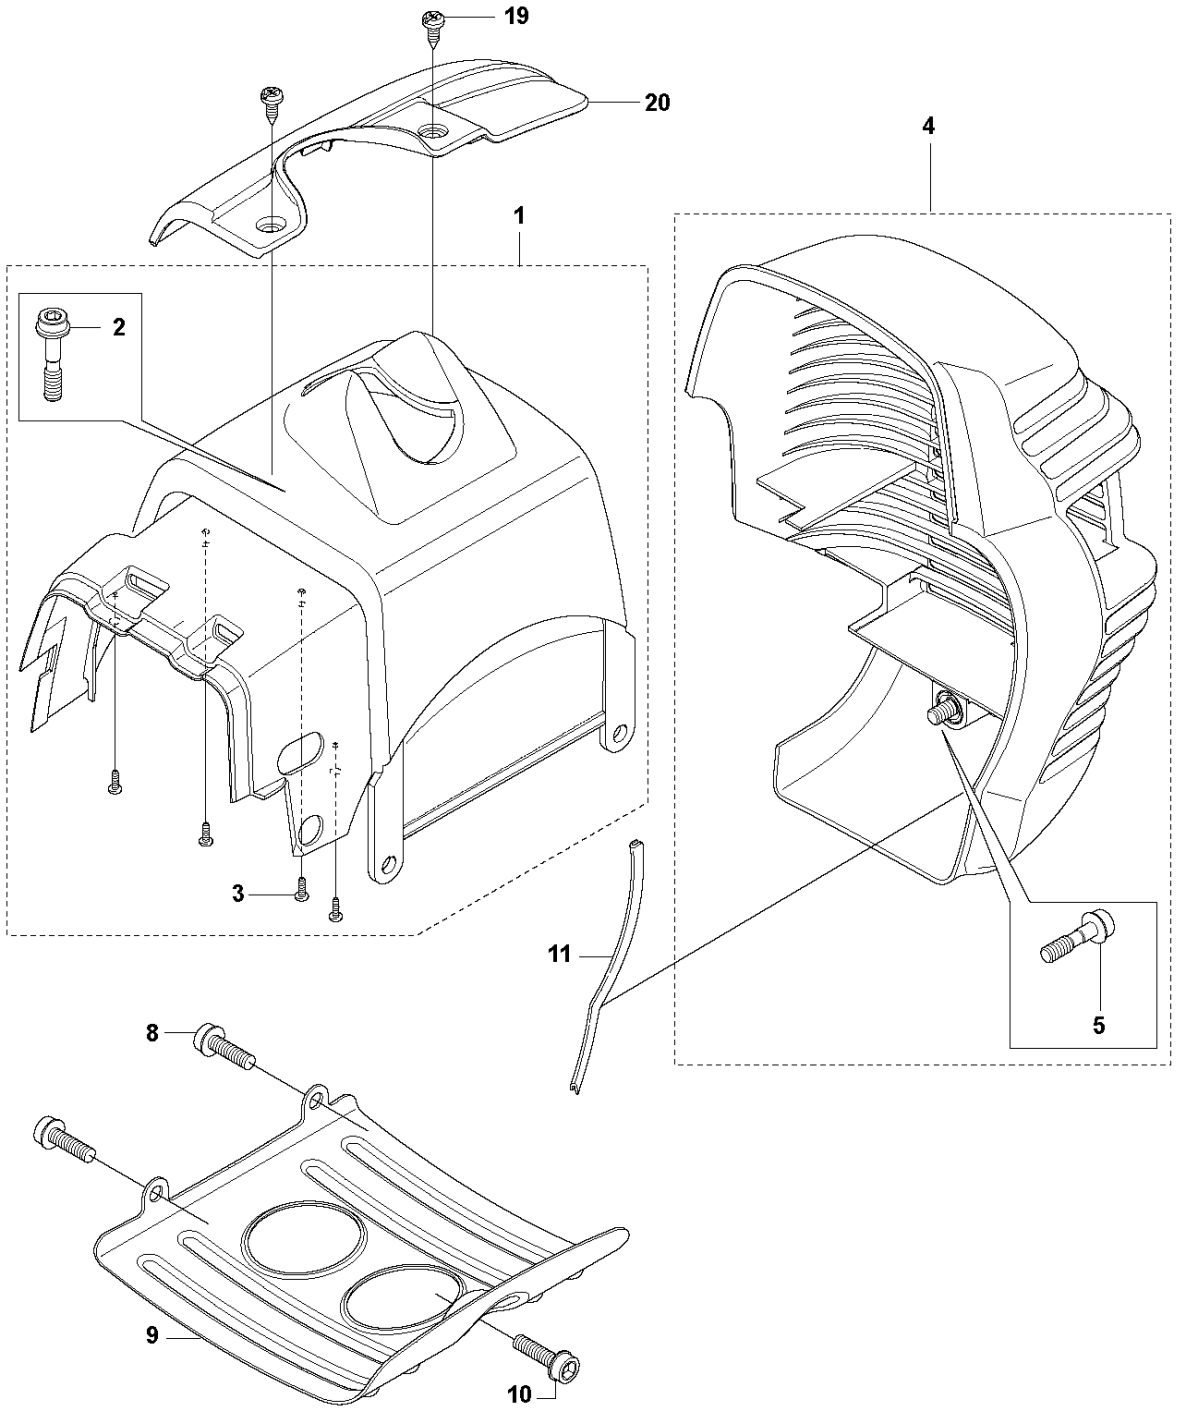

H2 333R, 333RJ
335FR, 335LS, 335Lx, 335RJx, 335Rx.
COVERS

12		14		16	
13		15		17	
				18	

Ref	Part No	Description	Remark	QTY	KIT
1	544 16 01-02	CYLINDER COVER	Captive screws	1	
2	573 99 43-04	SCREW IHSCFMO	Captive screws	1	1
3	503 21 29-10	SCREW CCRPANT		4	1
4	537 42 51-02	HEAT PROTECTOR	Captive screws	1	
5	574 47 70-03	SCREW IHSCFMO	Captive screws	1	4
8	503 21 75-16	SCREW IHSCFT		2	
9	537 35 72-01	PROTECTIVE PLATE		1	
10	503 21 75-16	SCREW IHSCFT		1	
11	544 02 98-01	BAR		1	
12	537 39 52-08	LABEL	335LS	1	
13	537 39 52-09	LABEL	335FR	1	
14	537 39 52-02	LABEL	335Lx	1	
15	537 39 52-03	LABEL	333RJ	1	
16	537 39 52-04	LABEL	333R	1	
17	537 39 52-05	LABEL	335RJx	1	
18	537 39 52-06	LABEL	335Rx	1	
19	503 21 35-02	SCREW	335Rx	2	
20	502 43 39-01	ARM PROTECTION	335Rx	1