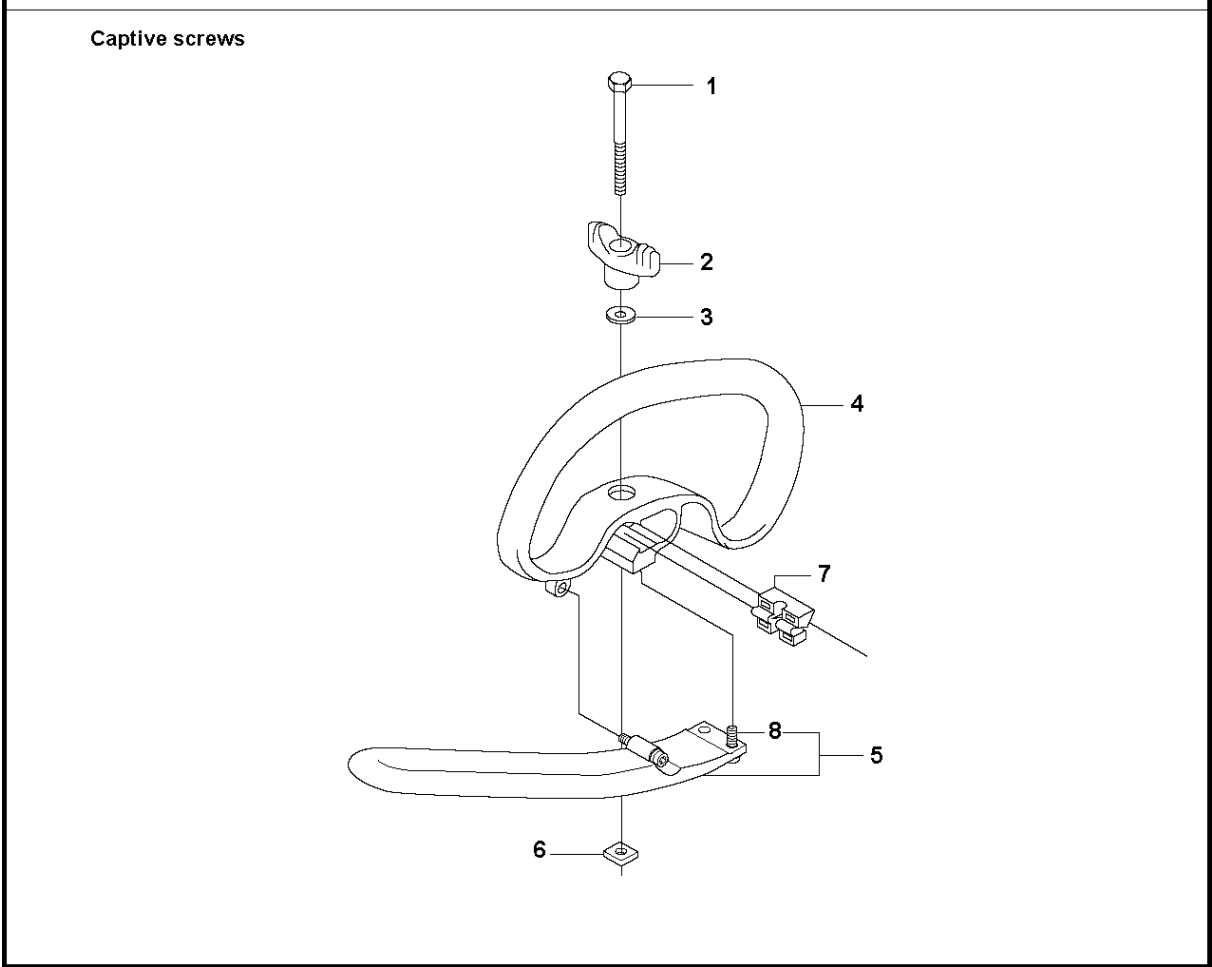

HANDLE

335 LX from 2014-12 -

Ref	Part No	Description	Remark	QTY KIT
1	725 23 78-51	SCREW EHHM	33RJ, 335LS	1
1	725 23 80-51	SCREW EHHM	335Lx, 335RJx	1
2	503 87 90-01	KNOB	335Lx, 335RJx	1
3	503 23 00-61	WASHER	33RJ, 335LS	1
4	544 10 10-02	HANDLE LOOP		1
5	503 99 78-01	HANDLE	333RJ, 335RJx	1
6	502 19 71-01	SQUARE NUT		1
7	544 10 11-01	BLOCK.SPACING		1
8	501 21 68-16	TBD		3