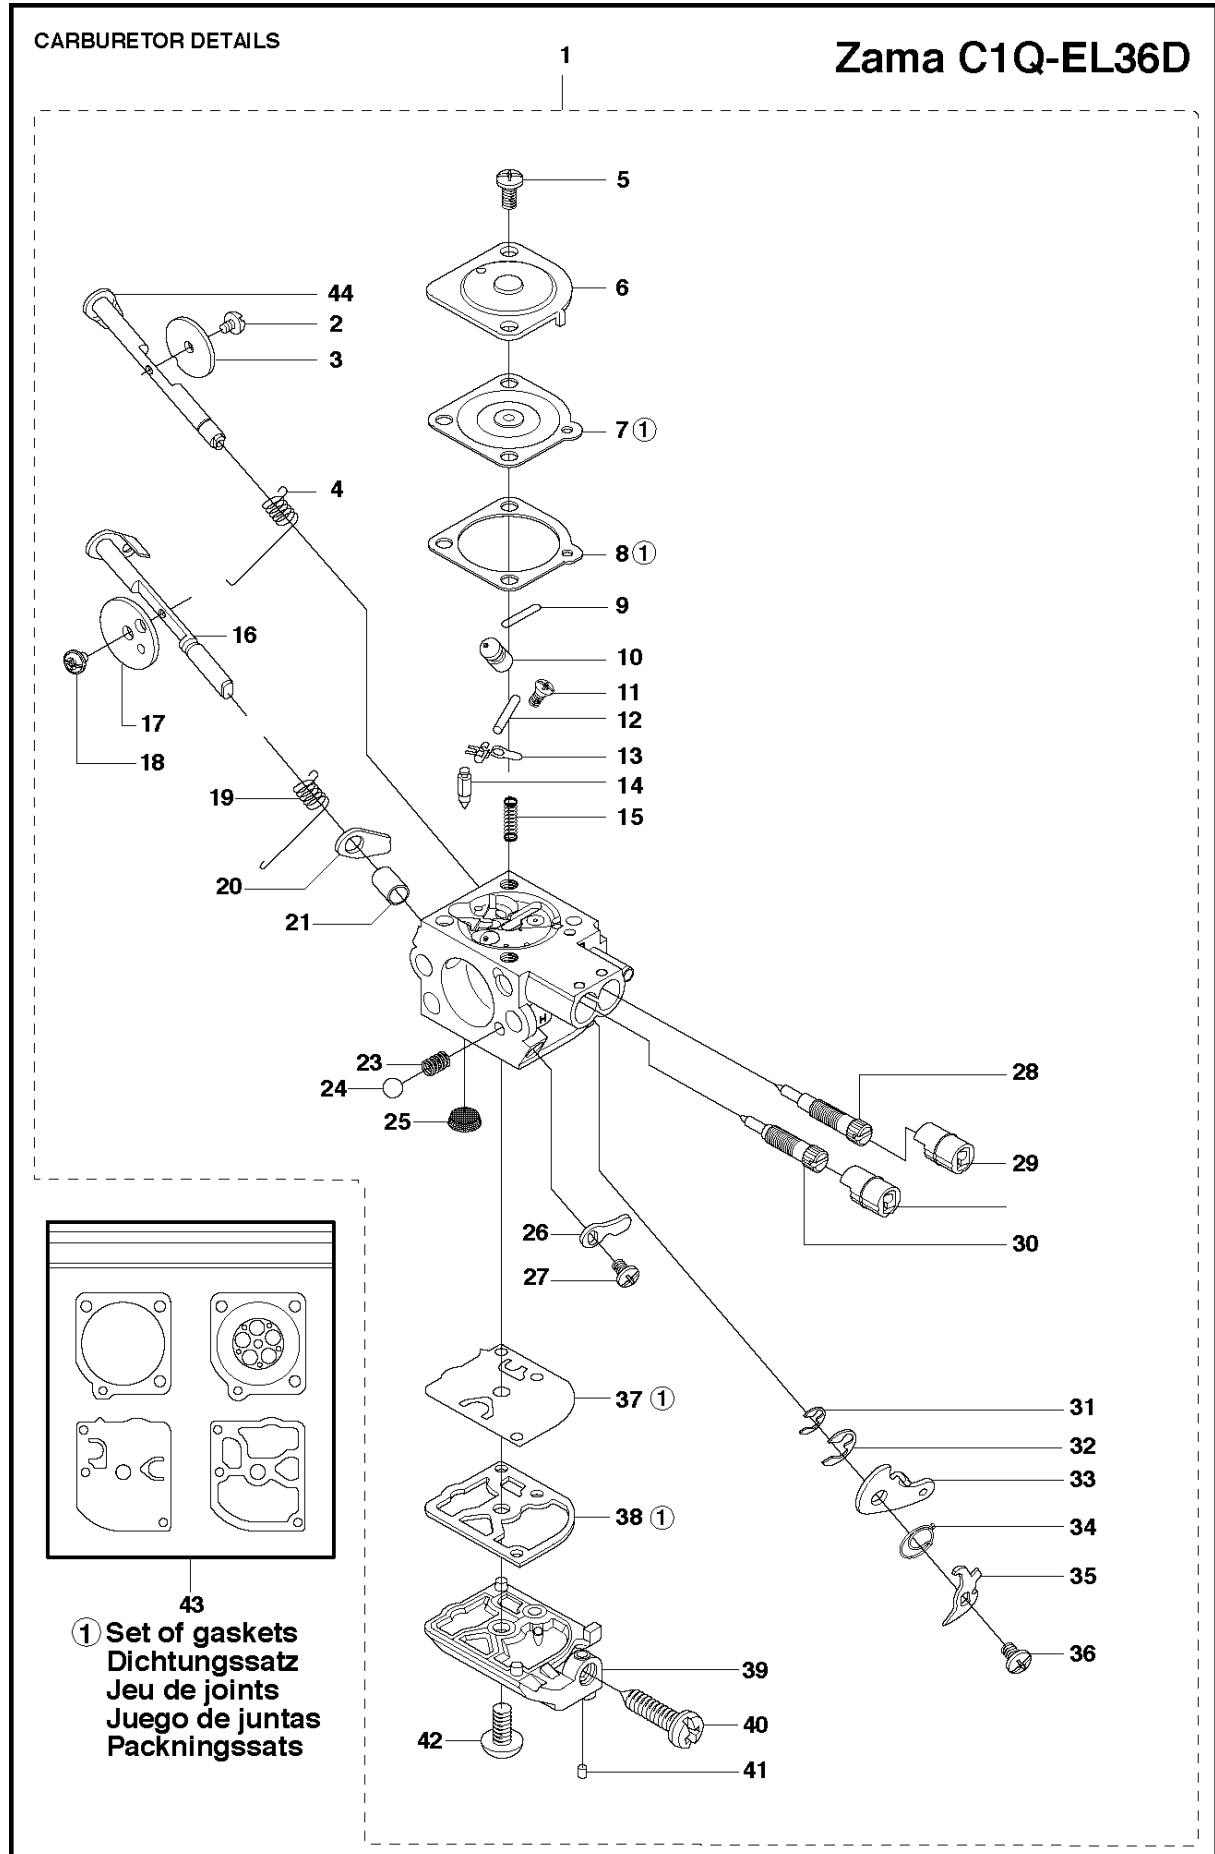

S 333R, 333RJ
335FR, 335LS, 335Lx, 335RJx, 335Rx.
CARBURETOR

Zama C1Q-EL36

CARBURETOR

335 RJX from 2014-12 -

Ref	Part No	Description	Remark	QTY	KIT
1	544 32 56-01	CARBURETTOR		1	
2	503 47 92-01	SCREW		1	1
3	537 41 72-01	VALVE		1	1
4	544 37 24-01	SPRING		1	1
5	503 48 05-01	SCREW		2	1
6	503 97 43-01	COVER		1	1
7	537 04 89-01	DIAPHRAGM		1	1, 43
8	537 02 04-01	GASKET		1	1, 43
9	503 53 56-01	PLUG WELCH		1	1
10	537 38 73-01	NOZZLE ASSY		1	1
11	503 48 01-01	SCREW		1	1
12	503 48 00-01	PIN RETAINING SCREW		1	1
13	503 66 59-01	LEVER		1	1
14	503 47 97-01	VALVE		1	1
15	537 02 03-01	SPRING		1	1
16	544 37 22-01	SHAFT ASSY		1	1
17	537 02 11-01	VALVE		1	1
18	503 48 18-01	SCREW		1	1
19	544 37 26-01	SPRING		1	1
20	544 37 25-01	LEVER		1	1
21	544 42 70-01	COLLAR		1	1
23	537 01 26-01	SPRING		1	1
24	537 01 25-01	BALL		1	1
25	503 48 13-01	STRAINER		1	1
26	544 37 23-01	LEVER		1	1
27	503 47 90-01	SCREW		1	1
28	537 41 69-01	SCREW		1	1
29	537 41 70-01	LIMITER CAP		2	1
30	537 38 75-01	SCREW		1	1
31	537 38 52-01	CLIP		1	1
32	537 41 77-01	COLLAR		1	1
33	537 41 73-01	LEVER		1	1
34	537 41 78-01	SPRING THROTT.RETURN		1	1
35	537 41 74-01	LEVER		1	1
36	503 47 90-01	SCREW		1	1
37	537 02 00-01	DIAPHRAGM PUMP		1	1, 43
38	537 02 01-01	GASKET		1	1, 43
39	537 41 68-01	COVER		1	1
40	537 02 07-01	SCREW		1	1
41	503 48 11-01	PIECE		1	1
42	503 47 96-01	SCREW		1	1
43	531 00 45-52	GASKET KIT		1	
44	537 38 74-01	SHAFT ASSY		1	1