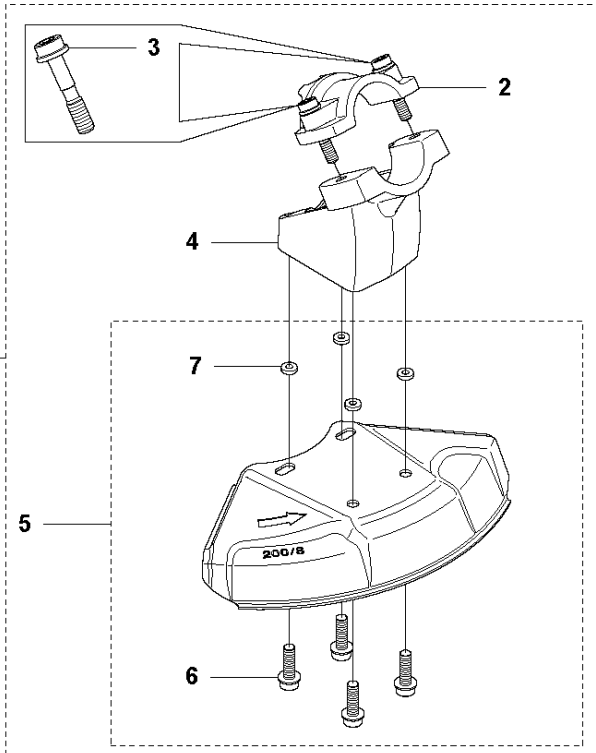

T 333R, 333RJ
335FR, 335LS, 335Lx, 335RJx, 335Rx.
ACCESSORIES

ACCESSORIES

335 RJX from 2014-12 -

Ref	Part No	Description	Remark	QTY KIT	
1	501 32 04-02	SAW BLADE GUARD	Incl. Pos. 2-7	1	
2	574 53 06-01	CLAMP	Spare part incl. Screws Pos. 3	1	1
3	573 99 43-04	SCREW IHSCFMO	Captive Screw M5	2	1, 2
4	501 32 08-01	ADAPTER		1	1
5	574 53 26-01	BLADE GUARD	Incl. Pos. 6-7	1	1
6	503 20 02-16	SCREW IHSCFM		4	1, 5
7	574 03 95-01	LOCKING NUT		4	1, 5
8	503 21 07-16	SCREW IHSCFT	333R, 335Rx	1	13
8	503 21 68-25	SCREW IHSCFT	333RJ, 335RJx, 335Lx, 335LS	1	13
9	503 79 88-01	BLADE		1	13
10	544 12 45-01	RETAINER	33RJ, 335RJx, 335Lx, 335LS	1	13
11	537 38 72-01	SNAP		4	13
12	537 39 63-01	SPLASH GUARD	333R, 335Rx	1	13
12	537 39 63-03	SPLASH GUARD	333RJ, 335RJx, 335Lx, 335LS	1	
13	537 33 16-01	COMBI GUARD	333R, 335Rx	1	
13	537 33 16-03	SPLASH GUARD	333RJ, 335Lx, 335RJx, 335LS	1	
14	503 21 68-25	SCREW IHSCFT		1	17
15	503 79 88-01	BLADE		1	17
16	544 12 45-01	RETAINER		1	17
17	537 34 94-03	TRIMMER GUARD		1	
18	503 21 68-25	SCREW IHSCFT		1	20
19	503 79 88-01	BLADE		1	20
20	502 44 81-01	TRIMMER GUARD ASSY		1