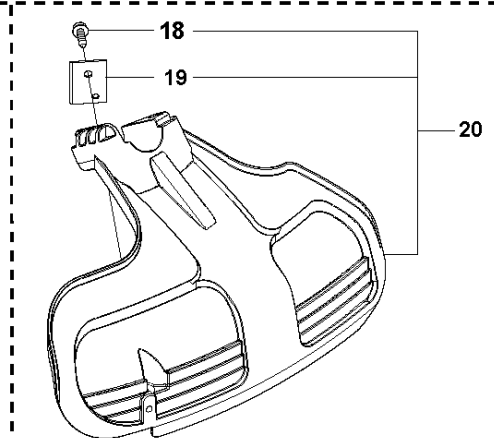

T 333R, 333RJ
335FR, 335LS, 335Lx, 335RJx, 335Rx.
ACCESSORIES

ACCESSORIES

335 RJX from 2014-12 -

Ref	Part No	Description	Remark	QTY KIT	
1	501 32 04-02	SAW BLADE GUARD	Incl. Pos. 2-7	1	
2	574 53 06-01	CLAMP	Spare part incl. Screws Pos. 3	1	1
3	573 99 43-04	SCREW IHSCFMO	Captive Screw M5	2	1, 2
4	501 32 08-01	ADAPTER		1	1
5	574 53 26-01	BLADE GUARD	Incl. Pos. 6-7	1	1
6	503 20 02-16	SCREW IHSCFM		4	1, 5
7	574 03 95-01	LOCKING NUT		4	1, 5
8	503 21 07-16	SCREW IHSCFT	333R, 335Rx	1	13
8	503 21 68-25	SCREW IHSCFT	333RJ, 335RJx, 335Lx, 335LS	1	13
9	503 79 88-01	BLADE		1	13
10	544 12 45-01	RETAINER	33RJ, 335RJx, 335Lx, 335LS	1	13
11	537 38 72-01	SNAP		4	13
12	537 39 63-01	SPLASH GUARD	333R, 335Rx	1	13
12	537 39 63-03	SPLASH GUARD	333RJ, 335RJx, 335Lx, 335LS	1	
13	537 33 16-01	COMBI GUARD	333R, 335Rx	1	
13	537 33 16-03	SPLASH GUARD	333RJ, 335Lx, 335RJx, 335LS	1	
14	503 21 68-25	SCREW IHSCFT		1	17
15	503 79 88-01	BLADE		1	17
16	544 12 45-01	RETAINER		1	17
17	537 34 94-03	TRIMMER GUARD		1	
18	503 21 68-25	SCREW IHSCFT		1	20
19	503 79 88-01	BLADE		1	20
20	502 44 81-01	TRIMMER GUARD ASSY		1	