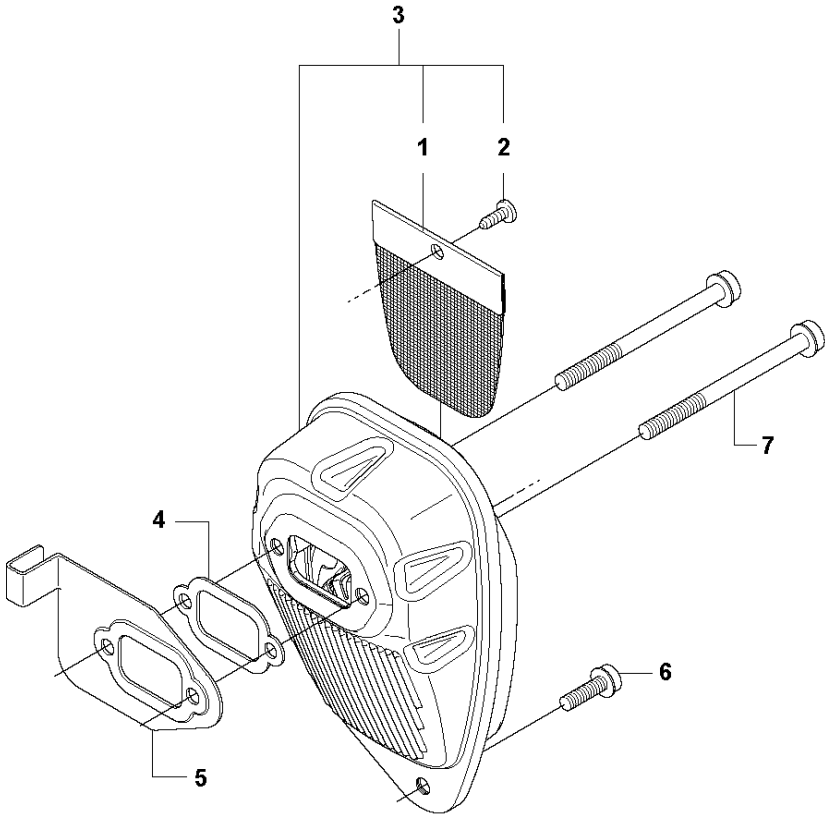

IGNITION SYSTEM

335 RJX from 2014-12 -

Ref	Part No	Description	Remark	QTY KIT
1	503 21 66-18	SCREW IHSCT		2
2	544 12 70-01	IGNITION MODULE		1
3	537 43 43-01	SPARK PLUG CAP		1
4	503 23 51-09	SPARK PLUG	CH RCJ6Y (Ø=14 mm)	1
5	731 71 16-51	HEXAGON NUT FLANGE		1
6	537 24 96-01	FLYWHEEL		1
7	501 53 16-01	CABLE		2
8	537 23 93-01	CONTACT SPRING		1

J 333R, 333RJ
335FR, 335LS, 335Lx, 335RJx, 335Rx.
MUFFLER