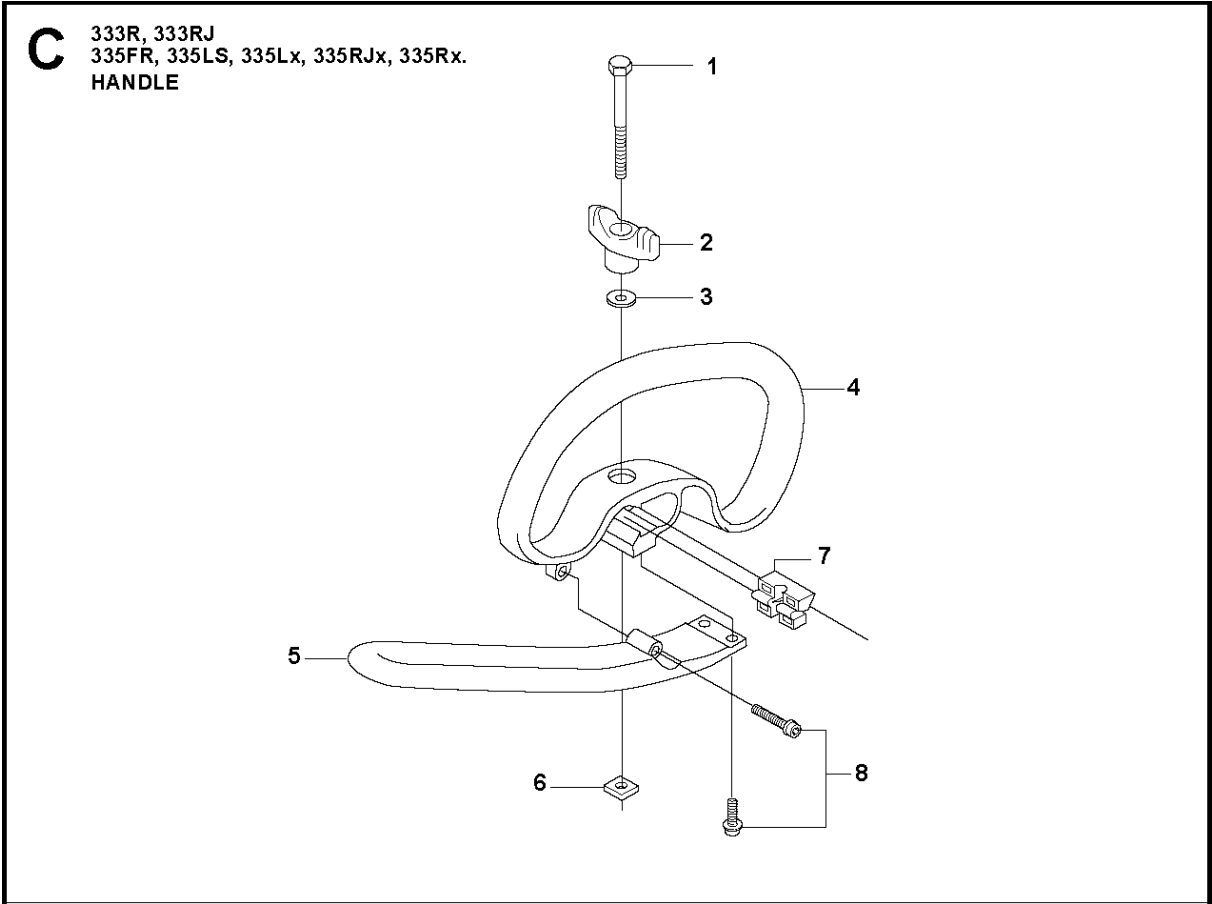

HANDLE

335 RJX from 2014-12 -

Ref	Part No	Description	Remark	QTY KIT
1	725 23 78-51	SCREW EHHM	33RJ, 335LS	1
1	725 23 80-51	SCREW EHHM	335Lx, 335RJx	1
2	503 87 90-01	KNOB	335Lx, 335RJx	1
3	503 23 00-61	WASHER	33RJ, 335LS	1
4	544 10 10-02	HANDLE LOOP		1
5	503 99 78-01	HANDLE	333RJ, 335RJx	1
6	502 19 71-01	SQUARE NUT		1
7	544 10 11-01	BLOCK.SPACING		1
8	501 21 68-16	TBD		3