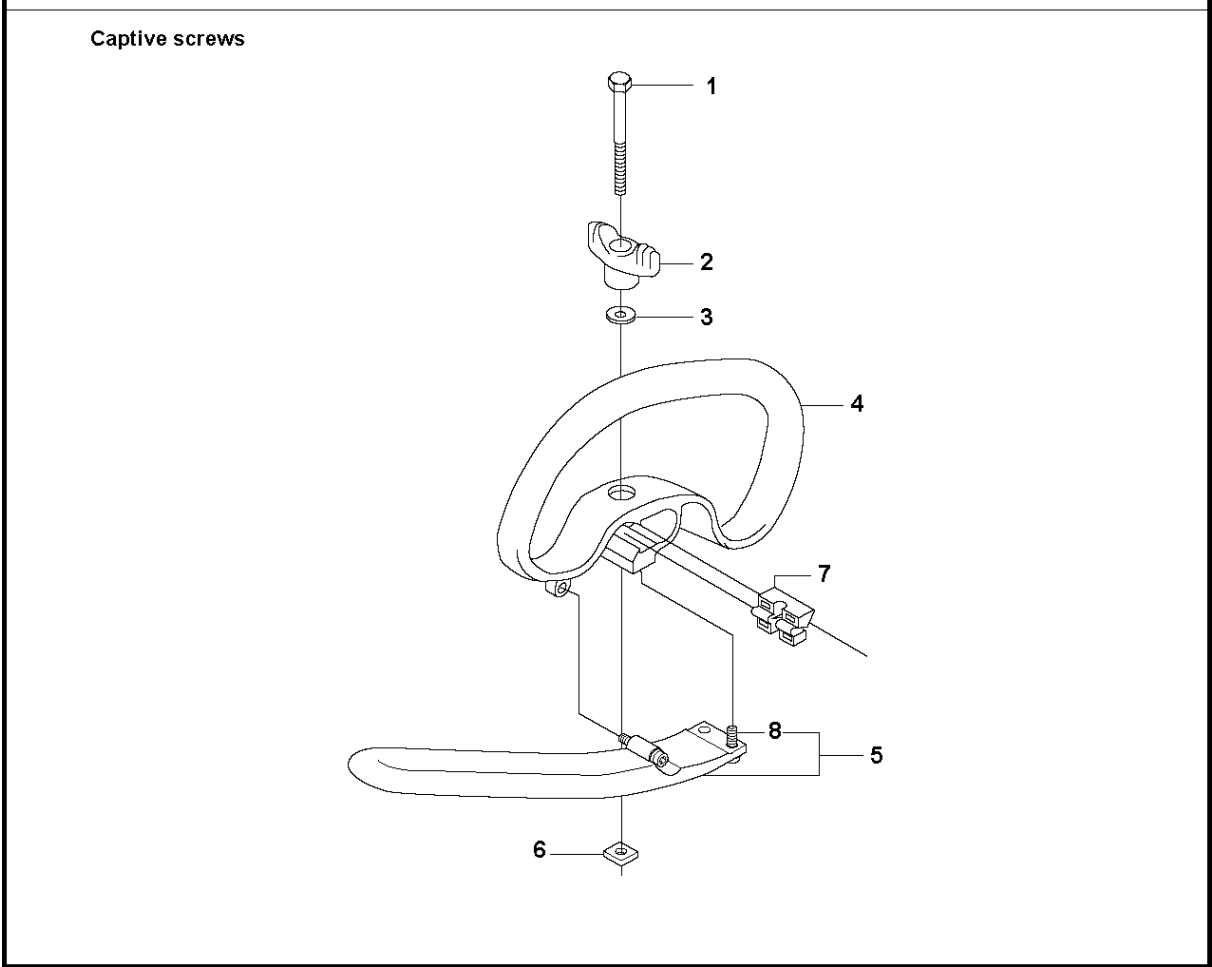

HANDLE

335 RJX from 2014-12 -

Ref	Part No	Description	Remark	QTY KIT
1	725 23 78-51	SCREW EHHM	33RJ, 335LS	1
1	725 23 80-51	SCREW EHHM	335Lx, 335RJx	1
2	503 87 90-01	KNOB	335Lx, 335RJx	1
3	503 23 00-61	WASHER	33RJ, 335LS	1
4	544 10 10-02	HANDLE LOOP		1
5	503 99 78-01	HANDLE	333RJ, 335RJx	1
6	502 19 71-01	SQUARE NUT		1
7	544 10 11-01	BLOCK.SPACING		1
8	501 21 68-16	TBD		3