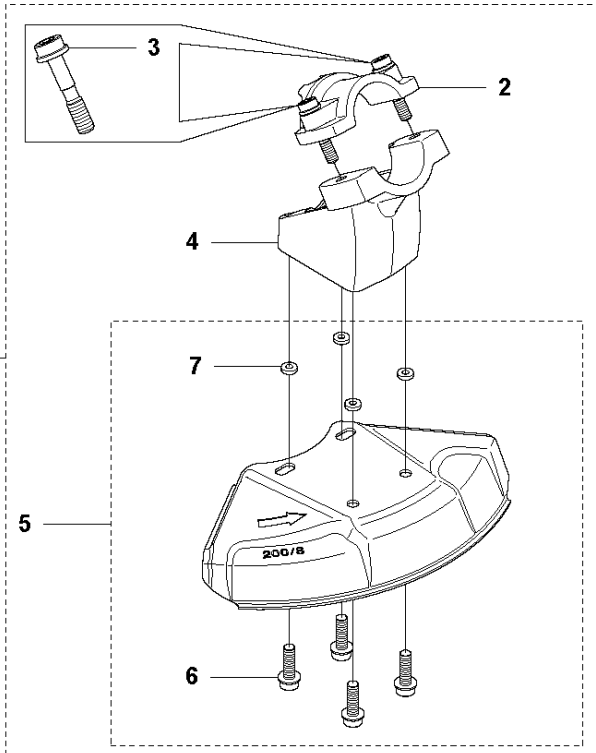

T 333R, 333RJ
335FR, 335LS, 335Lx, 335RJx, 335Rx.
ACCESSORIES

ACCESSORIES

335 RX from 2014-12

Ref	Part No	Description	Remark	QTY KIT	
1	501 32 04-02	SAW BLADE GUARD	Incl. Pos. 2-7	1	
2	574 53 06-01	CLAMP	Spare part incl. Screws Pos. 3	1	1
3	573 99 43-04	SCREW IHSCFMO	Captive Screw M5	2	1, 2
4	501 32 08-01	ADAPTER		1	1
5	574 53 26-01	BLADE GUARD	Incl. Pos. 6-7	1	1
6	503 20 02-16	SCREW IHSCFM		4	1, 5
7	574 03 95-01	LOCKING NUT		4	1, 5
8	503 21 07-16	SCREW IHSCFT	333R, 335Rx	1	13
8	503 21 68-25	SCREW IHSCFT	333RJ, 335RJx, 335Lx, 335LS	1	13
9	503 79 88-01	BLADE		1	13
10	544 12 45-01	RETAINER	33RJ, 335RJx, 335Lx, 335LS	1	13
11	537 38 72-01	SNAP		4	13
12	537 39 63-01	SPLASH GUARD	333R, 335Rx	1	13
12	537 39 63-03	SPLASH GUARD	333RJ, 335RJx, 335Lx, 335LS	1	
13	537 33 16-01	COMBI GUARD	333R, 335Rx	1	
13	537 33 16-03	SPLASH GUARD	333RJ, 335Lx, 335RJx, 335LS	1	
14	503 21 68-25	SCREW IHSCFT		1	17
15	503 79 88-01	BLADE		1	17
16	544 12 45-01	RETAINER		1	17
17	537 34 94-03	TRIMMER GUARD		1	
18	503 21 68-25	SCREW IHSCFT		1	20
19	503 79 88-01	BLADE		1	20
20	502 44 81-01	TRIMMER GUARD ASSY		1