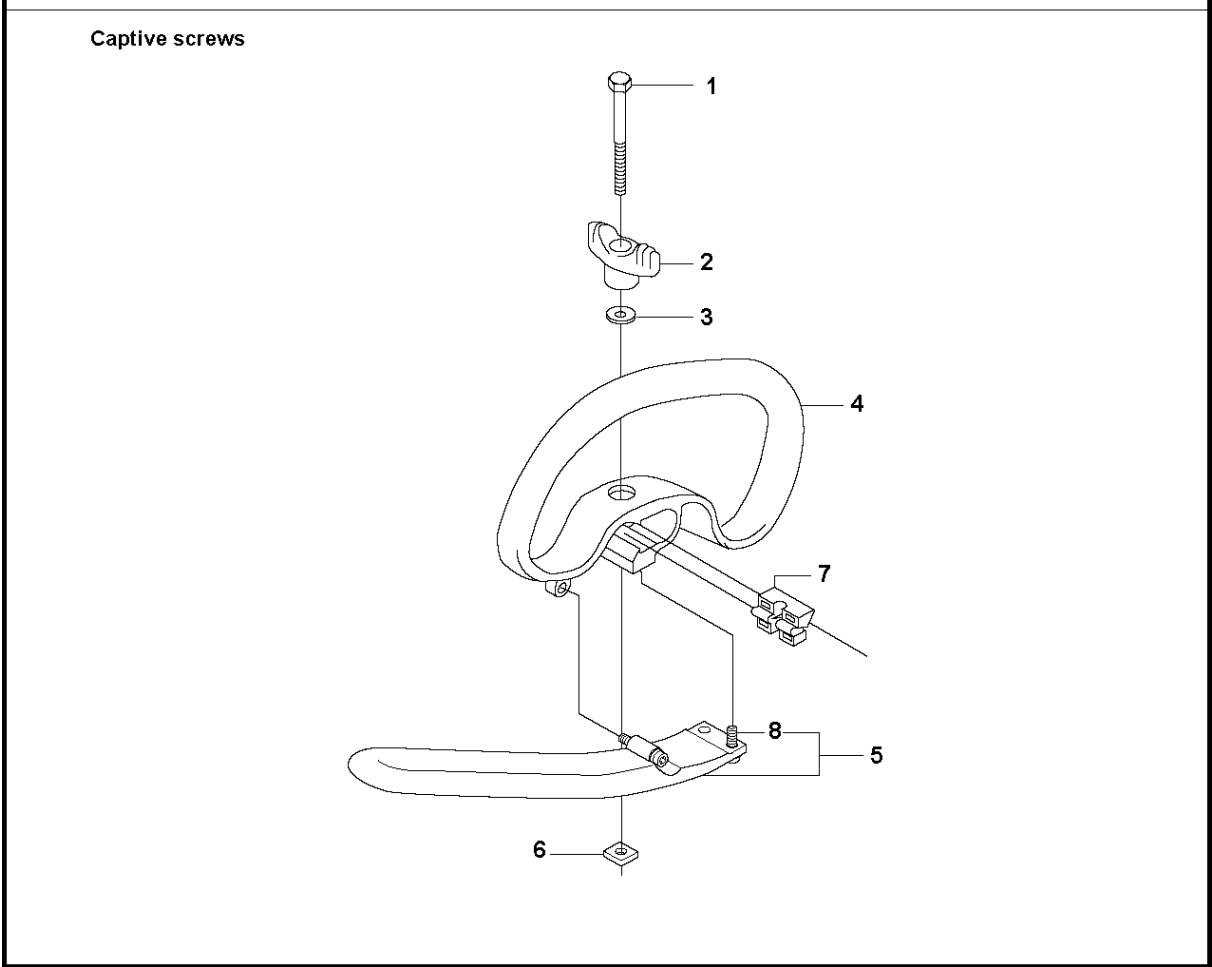

HANDLE

335 RX from 2014-12

Ref	Part No	Description	Remark	QTY KIT
1	725 23 78-51	SCREW EHHM	33RJ, 335LS	1
1	725 23 80-51	SCREW EHHM	335Lx, 335RJx	1
2	503 87 90-01	KNOB	335Lx, 335RJx	1
3	503 23 00-61	WASHER	33RJ, 335LS	1
4	544 10 10-02	HANDLE LOOP		1
5	503 99 78-01	HANDLE	333RJ, 335RJx	1
6	502 19 71-01	SQUARE NUT		1
7	544 10 11-01	BLOCK.SPACING		1
8	501 21 68-16	TBD		3