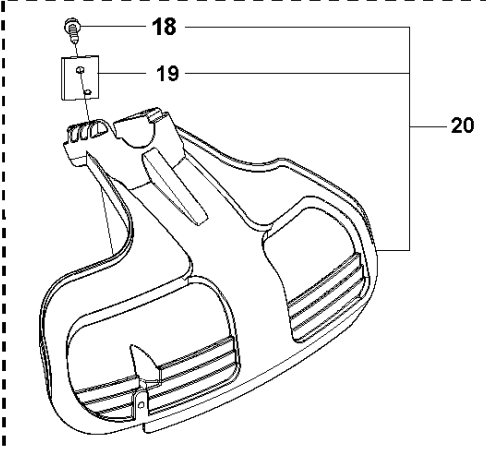

T 333R, 333RJ
335FR, 335LS, 335Lx, 335RJx, 335Rx.
ACCESSORIES

ACCESSORIES

335 RX from 2014-12

Ref	Part No	Description	Remark	QTY KIT	
1	501 32 04-02	SAW BLADE GUARD	Incl. Pos. 2-7	1	
2	574 53 06-01	CLAMP	Spare part incl. Screws Pos. 3	1	1
3	573 99 43-04	SCREW IHSCFMO	Captive Screw M5	2	1, 2
4	501 32 08-01	ADAPTER		1	1
5	574 53 26-01	BLADE GUARD	Incl. Pos. 6-7	1	1
6	503 20 02-16	SCREW IHSCFM		4	1, 5
7	574 03 95-01	LOCKING NUT		4	1, 5
8	503 21 07-16	SCREW IHSCFT	333R, 335Rx	1	13
8	503 21 68-25	SCREW IHSCFT	333RJ, 335RJx, 335Lx, 335LS	1	13
9	503 79 88-01	BLADE		1	13
10	544 12 45-01	RETAINER	33RJ, 335RJx, 335Lx, 335LS	1	13
11	537 38 72-01	SNAP		4	13
12	537 39 63-01	SPLASH GUARD	333R, 335Rx	1	13
12	537 39 63-03	SPLASH GUARD	333RJ, 335RJx, 335Lx, 335LS	1	
13	537 33 16-01	COMBI GUARD	333R, 335Rx	1	
13	537 33 16-03	SPLASH GUARD	333RJ, 335Lx, 335RJx, 335LS	1	
14	503 21 68-25	SCREW IHSCFT		1	17
15	503 79 88-01	BLADE		1	17
16	544 12 45-01	RETAINER		1	17
17	537 34 94-03	TRIMMER GUARD		1	
18	503 21 68-25	SCREW IHSCFT		1	20
19	503 79 88-01	BLADE		1	20
20	502 44 81-01	TRIMMER GUARD ASSY		1	