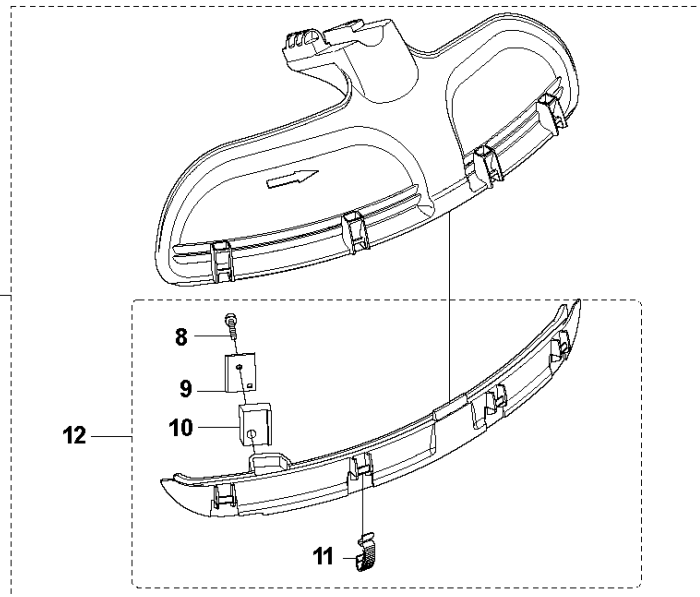

T 333R, 333RJ
335FR, 335LS, 335Lx, 335RJx, 335Rx.
ACCESSORIES

ACCESSORIES

335 RX from 2014-12

Ref	Part No	Description	Remark	QTY KIT	
1	501 32 04-02	SAW BLADE GUARD	Incl. Pos. 2-7	1	
2	574 53 06-01	CLAMP	Spare part incl. Screws Pos. 3	1	1
3	573 99 43-04	SCREW IHSCFMO	Captive Screw M5	2	1, 2
4	501 32 08-01	ADAPTER		1	1
5	574 53 26-01	BLADE GUARD	Incl. Pos. 6-7	1	1
6	503 20 02-16	SCREW IHSCFM		4	1, 5
7	574 03 95-01	LOCKING NUT		4	1, 5
8	503 21 07-16	SCREW IHSCFT	333R, 335Rx	1	13
8	503 21 68-25	SCREW IHSCFT	333RJ, 335RJx, 335Lx, 335LS	1	13
9	503 79 88-01	BLADE		1	13
10	544 12 45-01	RETAINER	33RJ, 335RJx, 335Lx, 335LS	1	13
11	537 38 72-01	SNAP		4	13
12	537 39 63-01	SPLASH GUARD	333R, 335Rx	1	13
12	537 39 63-03	SPLASH GUARD	333RJ, 335RJx, 335Lx, 335LS	1	
13	537 33 16-01	COMBI GUARD	333R, 335Rx	1	
13	537 33 16-03	SPLASH GUARD	333RJ, 335Lx, 335RJx, 335LS	1	
14	503 21 68-25	SCREW IHSCFT		1	17
15	503 79 88-01	BLADE		1	17
16	544 12 45-01	RETAINER		1	17
17	537 34 94-03	TRIMMER GUARD		1	
18	503 21 68-25	SCREW IHSCFT		1	20
19	503 79 88-01	BLADE		1	20
20	502 44 81-01	TRIMMER GUARD ASSY		1