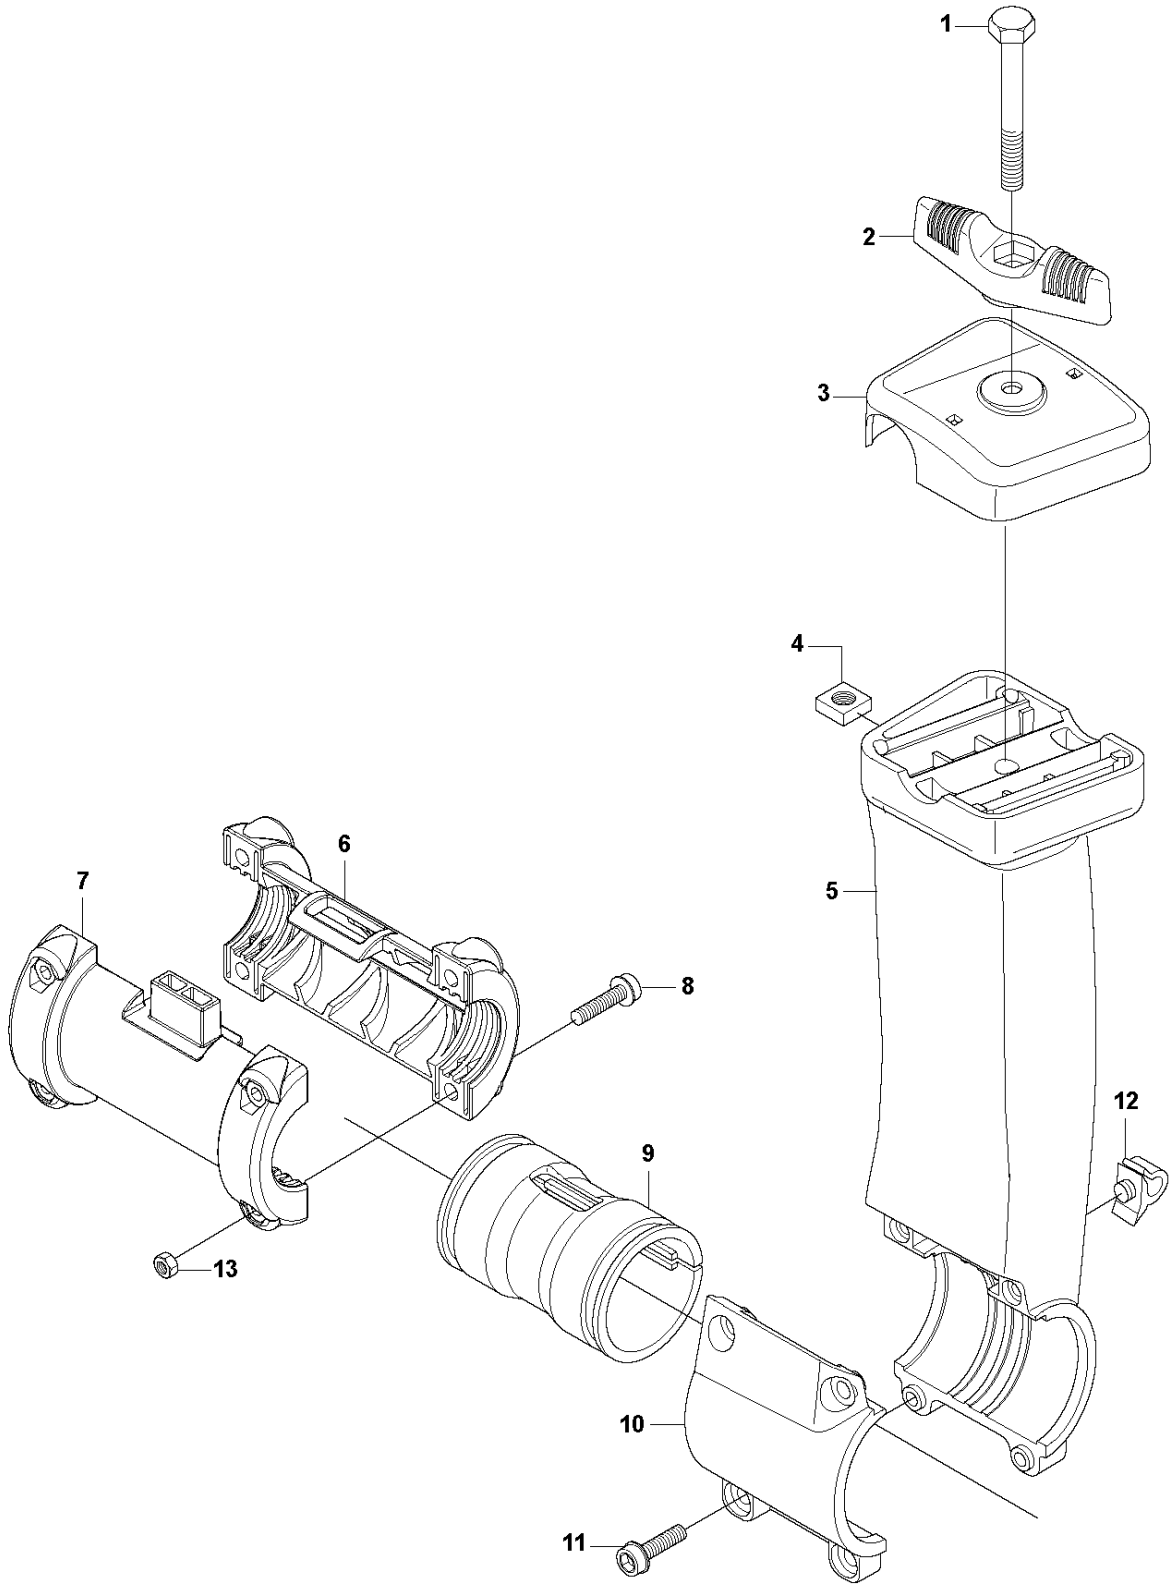

D2 335RX
TOWER

Ref	Part No	Description	Remark	QTY KIT
1	725 23 82-85	SCREW EHHM		1
2	502 20 38-01	KNOB		1
3	537 37 63-01	COVER		1
4	502 19 71-01	SQUARE NUT		1
5	537 34 86-01	BRACKET		1
6	501 38 03-01	CLAMPING SLEEVE		1
7	505 22 04-01	CLAMPING SLEEVE ASSY		1
8	503 20 07-78	SCREW IHSCFM		4
9	537 34 89-01	ANTIVIBRATION ELEMENT		1
10	537 34 87-01	HUB CAP		1
11	503 21 06-19	SCREW IHST		4
12	502 28 61-01	CLIP		1
13	731 23 14-01	HEXAGON NUT		2