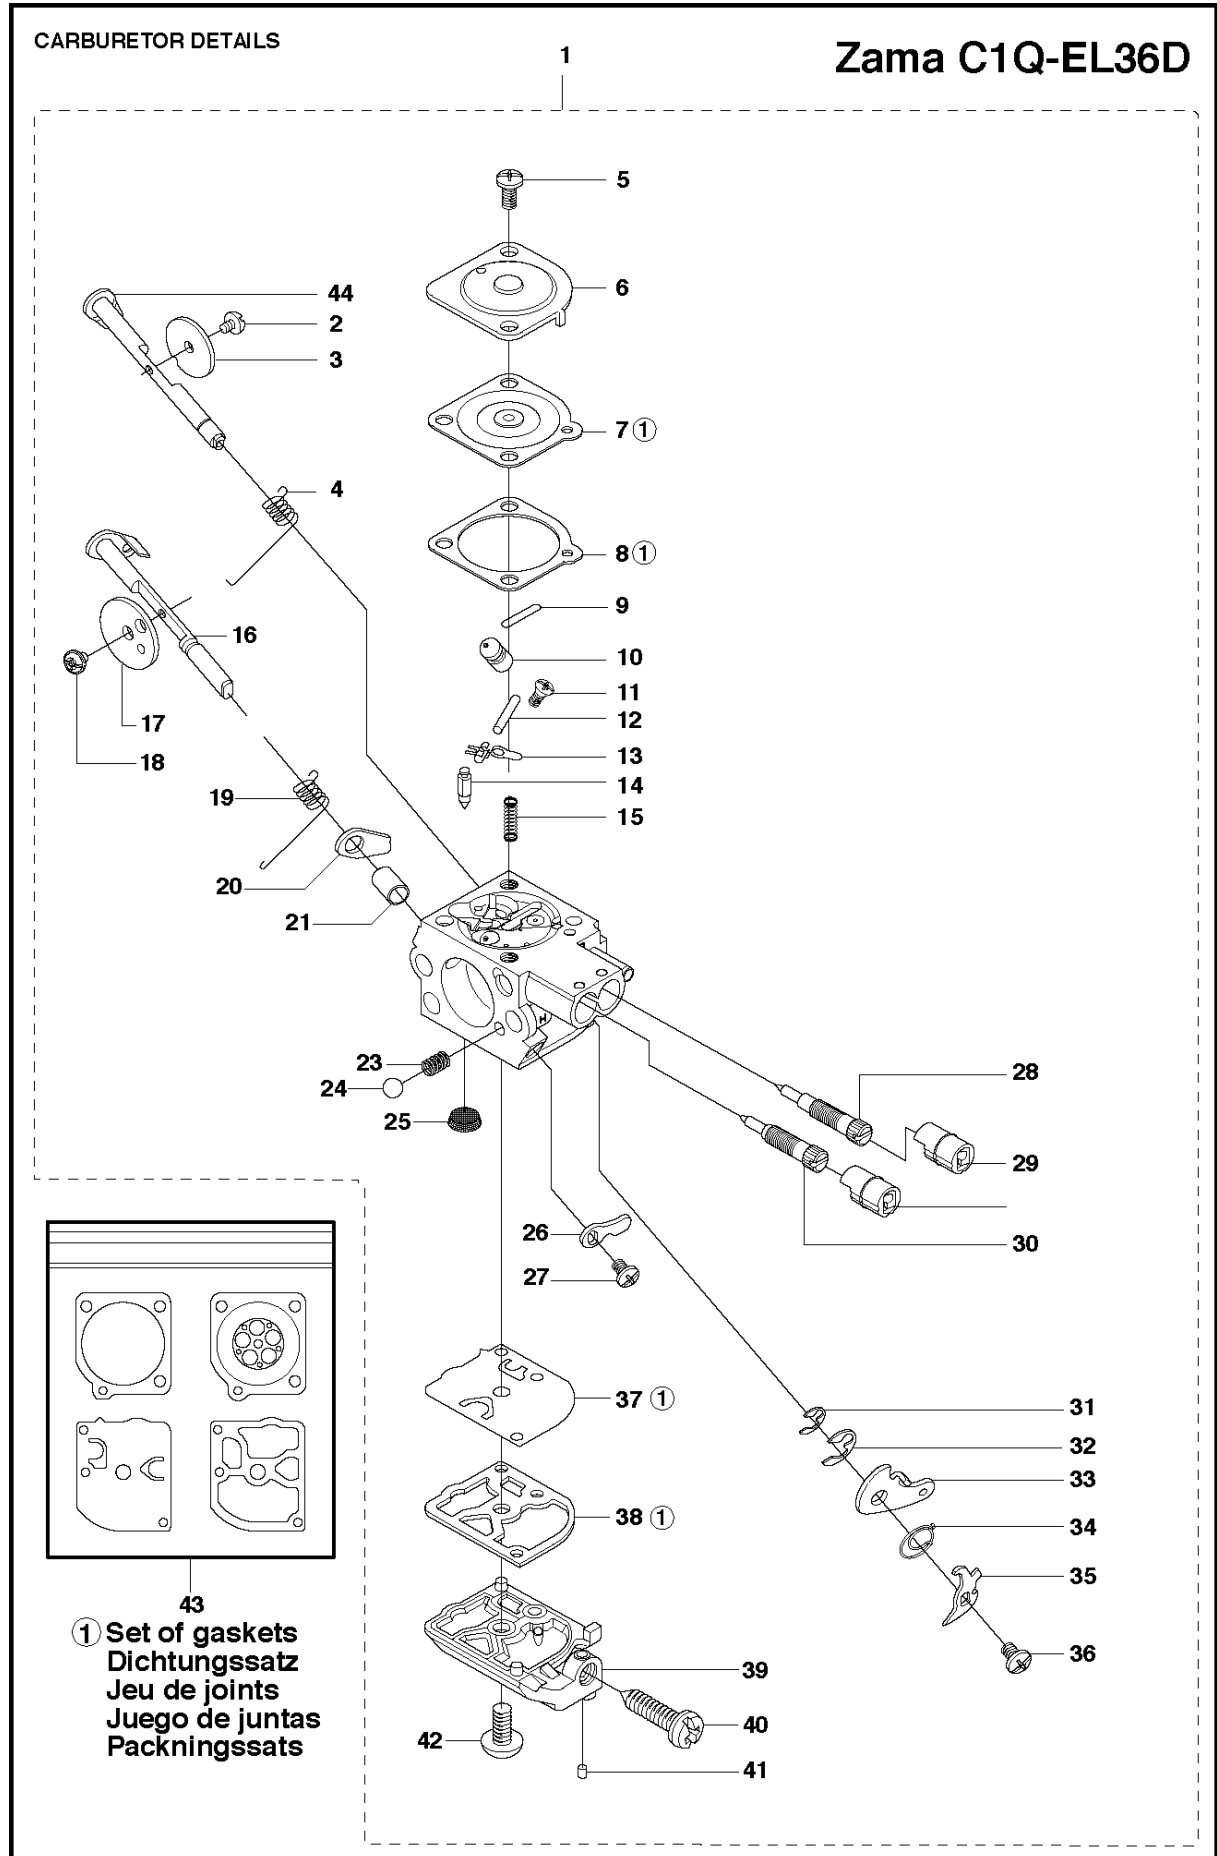

S 333R, 333RJ
335FR, 335LS, 335Lx, 335RJx, 335Rx.
CARBURETOR

Zama C1Q-EL36

CARBURETOR

335 RX from 2014-12

Ref	Part No	Description	Remark	QTY	KIT
1	544 32 56-01	CARBURETTOR		1	
2	503 47 92-01	SCREW		1	1
3	537 41 72-01	VALVE		1	1
4	544 37 24-01	SPRING		1	1
5	503 48 05-01	SCREW		2	1
6	503 97 43-01	COVER		1	1
7	537 04 89-01	DIAPHRAGM		1	1, 43
8	537 02 04-01	GASKET		1	1, 43
9	503 53 56-01	PLUG WELCH		1	1
10	537 38 73-01	NOZZLE ASSY		1	1
11	503 48 01-01	SCREW		1	1
12	503 48 00-01	PIN RETAINING SCREW		1	1
13	503 66 59-01	LEVER		1	1
14	503 47 97-01	VALVE		1	1
15	537 02 03-01	SPRING		1	1
16	544 37 22-01	SHAFT ASSY		1	1
17	537 02 11-01	VALVE		1	1
18	503 48 18-01	SCREW		1	1
19	544 37 26-01	SPRING		1	1
20	544 37 25-01	LEVER		1	1
21	544 42 70-01	COLLAR		1	1
23	537 01 26-01	SPRING		1	1
24	537 01 25-01	BALL		1	1
25	503 48 13-01	STRAINER		1	1
26	544 37 23-01	LEVER		1	1
27	503 47 90-01	SCREW		1	1
28	537 41 69-01	SCREW		1	1
29	537 41 70-01	LIMITER CAP		2	1
30	537 38 75-01	SCREW		1	1
31	537 38 52-01	CLIP		1	1
32	537 41 77-01	COLLAR		1	1
33	537 41 73-01	LEVER		1	1
34	537 41 78-01	SPRING THROTT.RETURN		1	1
35	537 41 74-01	LEVER		1	1
36	503 47 90-01	SCREW		1	1
37	537 02 00-01	DIAPHRAGM PUMP		1	1, 43
38	537 02 01-01	GASKET		1	1, 43
39	537 41 68-01	COVER		1	1
40	537 02 07-01	SCREW		1	1
41	503 48 11-01	PIECE		1	1
42	503 47 96-01	SCREW		1	1
43	531 00 45-52	GASKET KIT		1	
44	537 38 74-01	SHAFT ASSY		1	1