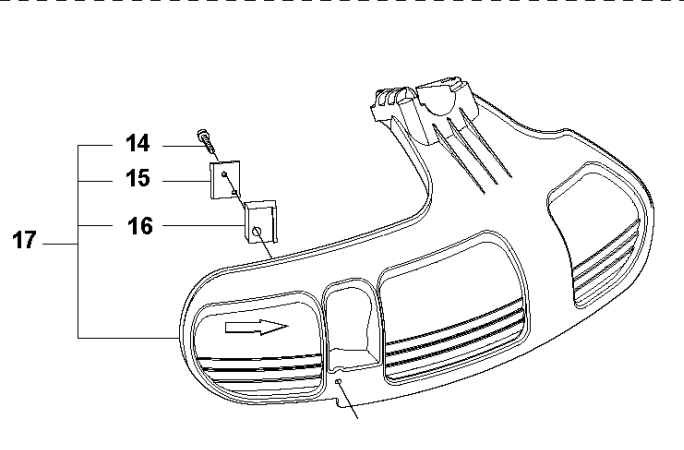

T 333R, 333RJ
335FR, 335LS, 335Lx, 335RJx, 335Rx.
ACCESSORIES

ACCESSORIES

335 RX from 2014-12

Ref	Part No	Description	Remark	QTY KIT	
1	501 32 04-02	SAW BLADE GUARD	Incl. Pos. 2-7	1	
2	574 53 06-01	CLAMP	Spare part incl. Screws Pos. 3	1	1
3	573 99 43-04	SCREW IHSCFMO	Captive Screw M5	2	1, 2
4	501 32 08-01	ADAPTER		1	1
5	574 53 26-01	BLADE GUARD	Incl. Pos. 6-7	1	1
6	503 20 02-16	SCREW IHSCFM		4	1, 5
7	574 03 95-01	LOCKING NUT		4	1, 5
8	503 21 07-16	SCREW IHSCFT	333R, 335Rx	1	13
8	503 21 68-25	SCREW IHSCFT	333RJ, 335RJx, 335Lx, 335LS	1	13
9	503 79 88-01	BLADE		1	13
10	544 12 45-01	RETAINER	33RJ, 335RJx, 335Lx, 335LS	1	13
11	537 38 72-01	SNAP		4	13
12	537 39 63-01	SPLASH GUARD	333R, 335Rx	1	13
12	537 39 63-03	SPLASH GUARD	333RJ, 335RJx, 335Lx, 335LS	1	
13	537 33 16-01	COMBI GUARD	333R, 335Rx	1	
13	537 33 16-03	SPLASH GUARD	333RJ, 335Lx, 335RJx, 335LS	1	
14	503 21 68-25	SCREW IHSCFT		1	17
15	503 79 88-01	BLADE		1	17
16	544 12 45-01	RETAINER		1	17
17	537 34 94-03	TRIMMER GUARD		1	
18	503 21 68-25	SCREW IHSCFT		1	20
19	503 79 88-01	BLADE		1	20
20	502 44 81-01	TRIMMER GUARD ASSY		1