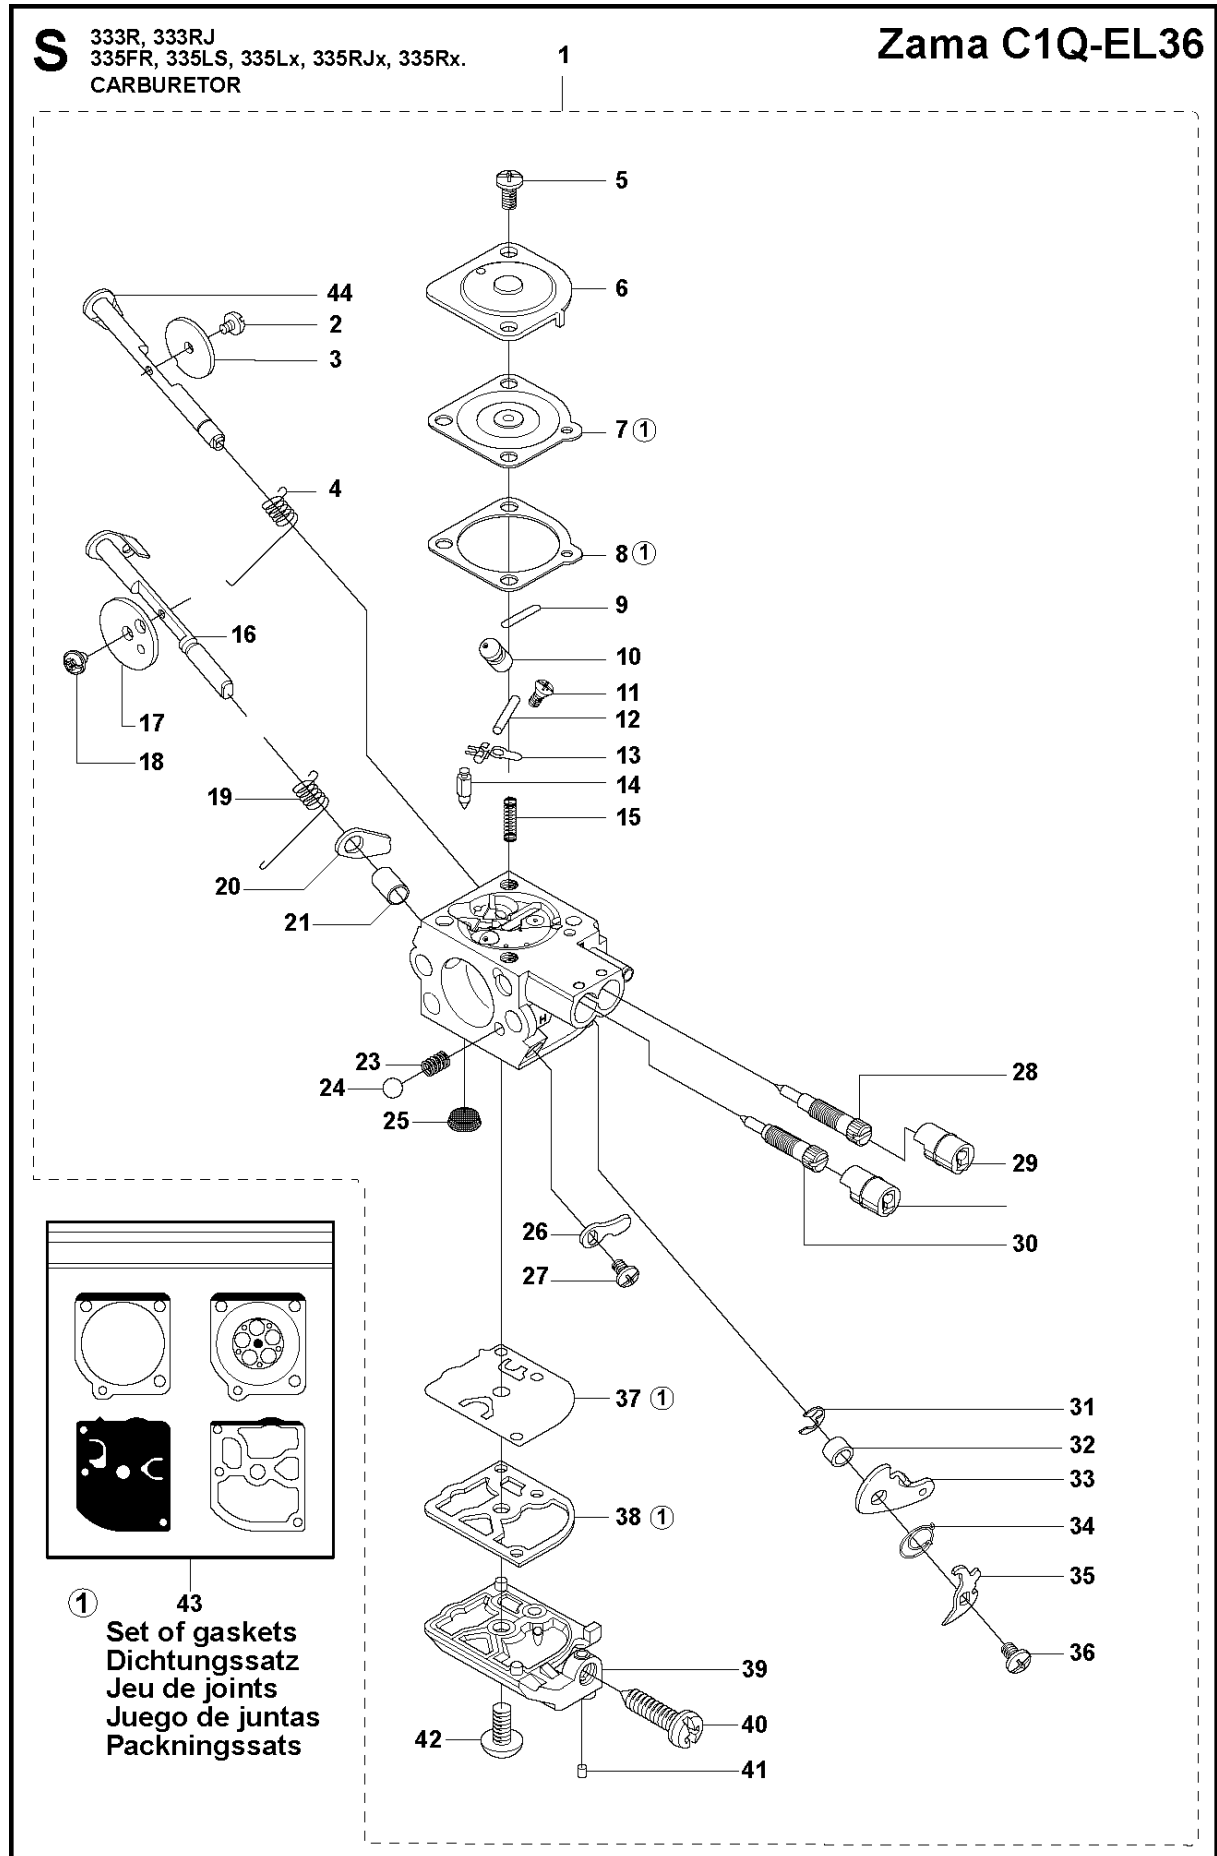

S 333R, 333RJ
335FR, 335LS, 335Lx, 335RJx, 335Rx.
CARBURETOR

Zama C1Q-EL36

CARBURETOR

335 RX from 2014-12

Ref	Part No	Description	Remark	QTY	KIT
1	544 32 56-01	CARBURETTOR		1	
2	503 47 92-01	SCREW		1	1
3	537 41 72-01	VALVE		1	1
4	544 37 24-01	SPRING		1	1
5	503 48 05-01	SCREW		2	1
6	503 97 43-01	COVER		1	1
7	537 04 89-01	DIAPHRAGM		1	1, 43
8	537 02 04-01	GASKET		1	1, 43
9	503 53 56-01	PLUG WELCH		1	1
10	537 38 73-01	NOZZLE ASSY		1	1
11	503 48 01-01	SCREW		1	1
12	503 48 00-01	PIN RETAINING SCREW		1	1
13	503 66 59-01	LEVER		1	1
14	503 47 97-01	VALVE		1	1
15	537 02 03-01	SPRING		1	1
16	544 37 22-01	SHAFT ASSY		1	1
17	537 02 11-01	VALVE		1	1
18	503 48 18-01	SCREW		1	1
19	544 37 26-01	SPRING		1	1
20	544 37 25-01	LEVER		1	1
21	544 42 70-01	COLLAR		1	1
23	537 01 26-01	SPRING		1	1
24	537 01 25-01	BALL		1	1
25	503 48 13-01	STRAINER		1	1
26	544 37 23-01	LEVER		1	1
27	503 47 90-01	SCREW		1	1
28	537 41 69-01	SCREW		1	1
29	537 41 70-01	LIMITER CAP		2	1
30	537 38 75-01	SCREW		1	1
31	537 38 52-01	CLIP		1	1
32	537 41 77-01	COLLAR		1	1
33	537 41 73-01	LEVER		1	1
34	537 41 78-01	SPRING THROTT.RETURN		1	1
35	537 41 74-01	LEVER		1	1
36	503 47 90-01	SCREW		1	1
37	537 02 00-01	DIAPHRAGM PUMP		1	1, 43
38	537 02 01-01	GASKET		1	1, 43
39	537 41 68-01	COVER		1	1
40	537 02 07-01	SCREW		1	1
41	503 48 11-01	PIECE		1	1
42	503 47 96-01	SCREW		1	1
43	531 00 45-52	GASKET KIT		1	
44	537 38 74-01	SHAFT ASSY		1	1