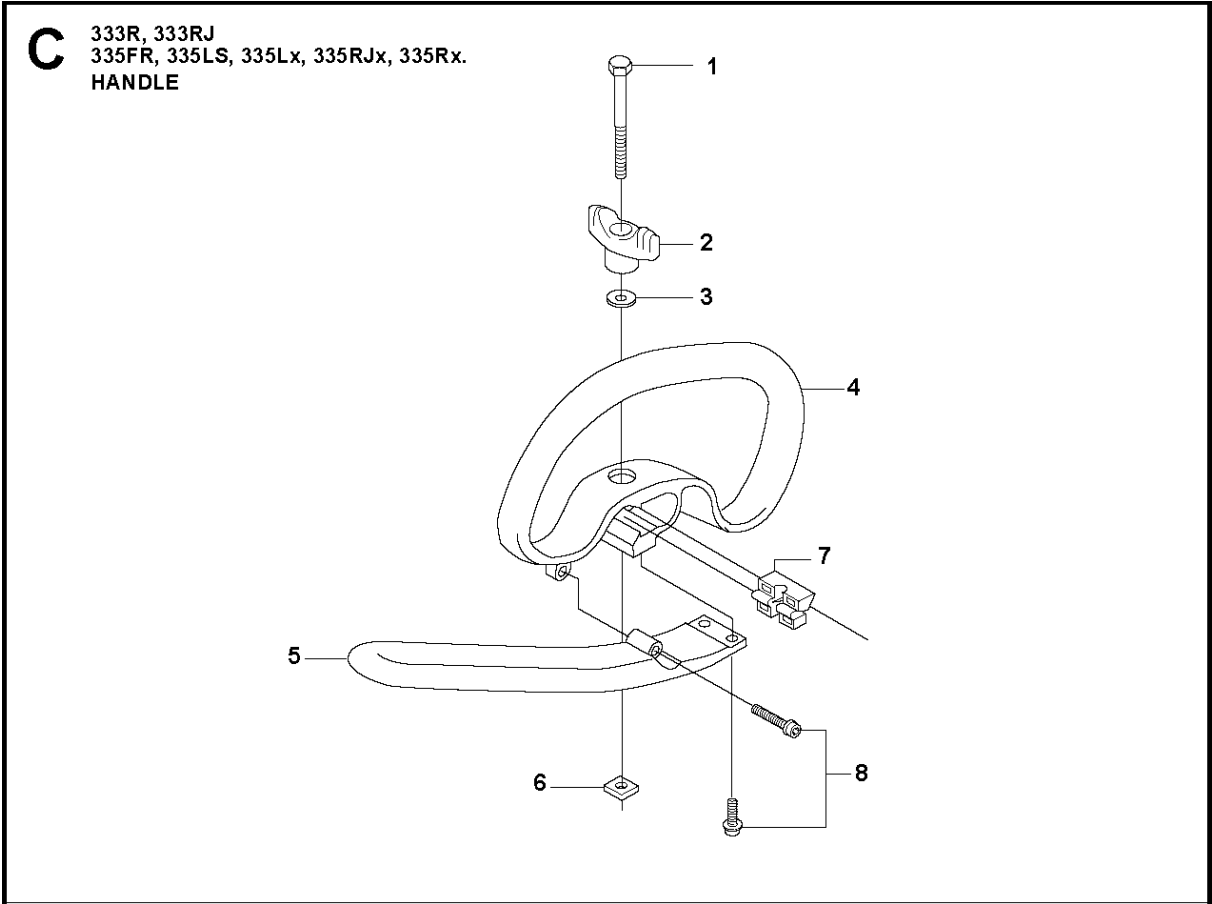

HANDLE

335 RX from 2014-12

Ref	Part No	Description	Remark	QTY KIT
1	725 23 78-51	SCREW EHHM	33RJ, 335LS	1
1	725 23 80-51	SCREW EHHM	335Lx, 335RJx	1
2	503 87 90-01	KNOB	335Lx, 335RJx	1
3	503 23 00-61	WASHER	33RJ, 335LS	1
4	544 10 10-02	HANDLE LOOP		1
5	503 99 78-01	HANDLE	333RJ, 335RJx	1
6	502 19 71-01	SQUARE NUT		1
7	544 10 11-01	BLOCK.SPACING		1
8	501 21 68-16	TBD		3