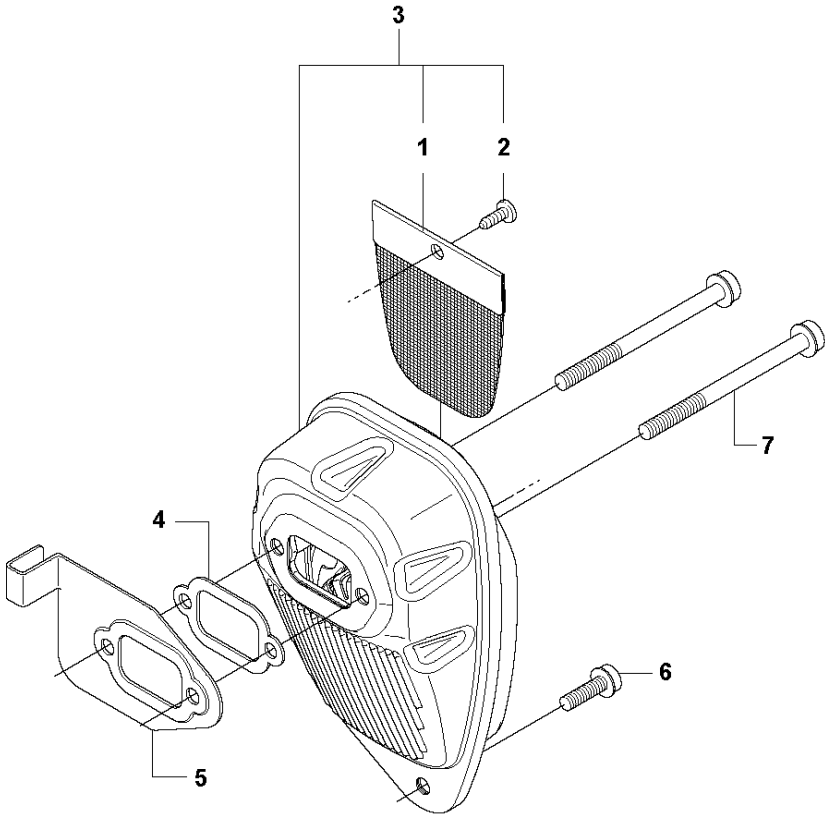

IGNITION SYSTEM

335 RX from 2014-12

Ref	Part No	Description	Remark	QTY KIT
1	503 21 66-18	SCREW IHSCT		2
2	544 12 70-01	IGNITION MODULE		1
3	537 43 43-01	SPARK PLUG CAP		1
4	503 23 51-09	SPARK PLUG	CH RCJ6Y (Ø=14 mm)	1
5	731 71 16-51	HEXAGON NUT FLANGE		1
6	537 24 96-01	FLYWHEEL		1
7	501 53 16-01	CABLE		2
8	537 23 93-01	CONTACT SPRING		1

J 333R, 333RJ
335FR, 335LS, 335Lx, 335RJx, 335Rx.
MUFFLER