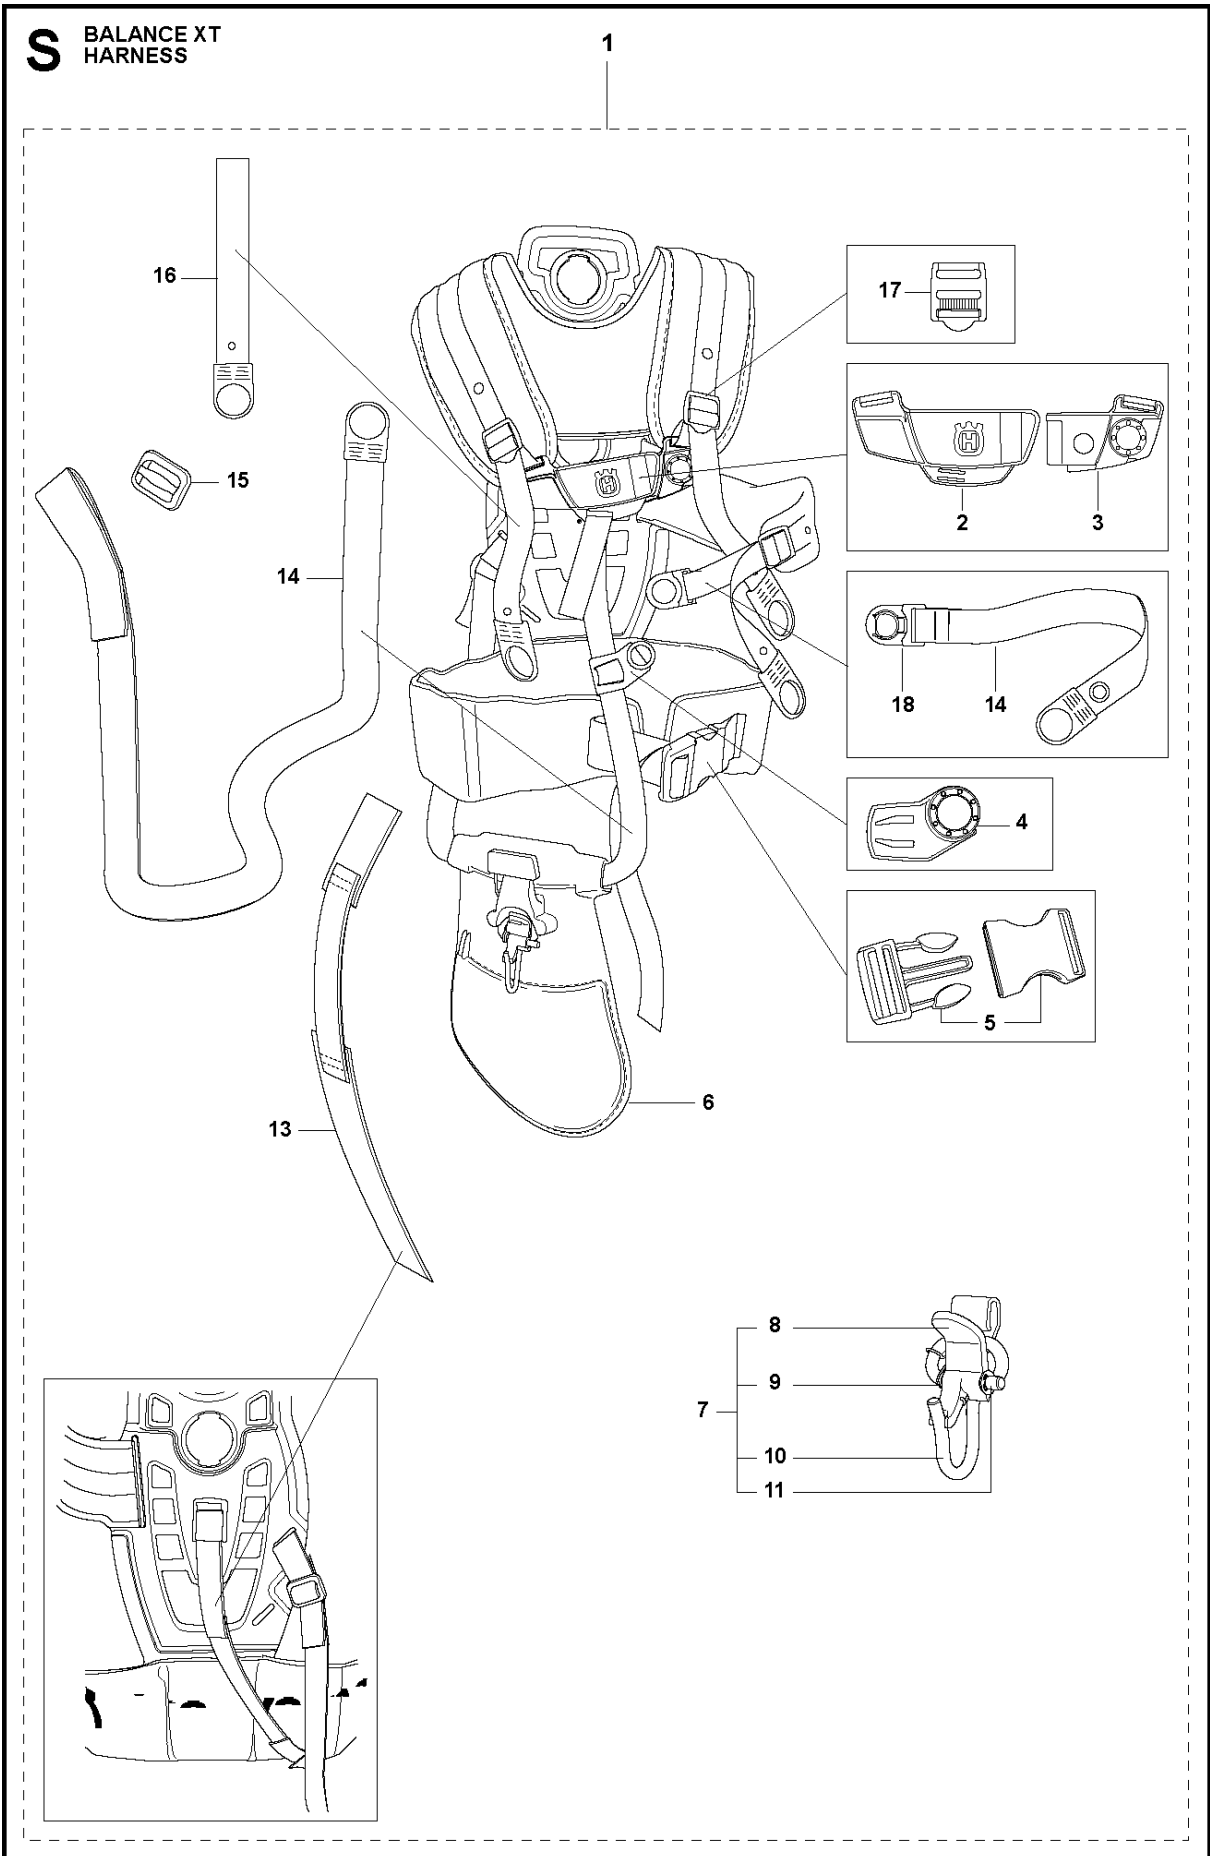

HARNESS

355 RX from 2014-12

Ref	Part No	Description	Remark	QTY	KIT
1	505 20 42-01	HARNESS	Incl. Pos. 2-18	1	
2	504 54 52-01	BUCKLE		1	1
3	504 54 51-01	BUCKLE		1	1
4	504 63 75-01	SNAP LOCKING		1	1
5	537 33 15-01	BUCKLE		1	1
6	544 90 17-01	HIP PAD		1	1
7	544 96 07-02	WELT HOOK	Incl. Pos. 8-11	1	1
8	502 02 30-02	LOCK		1	1,7
9	586 34 10-01	SPRING		1	1,7
10	502 02 29-02	HOOK		1	1,7
11	735 31 09-20	E-CLIP		1	1,7
13	537 15 35-01	STRAP		1	1
14	503 99 61-04	BAND		1	1
15	537 11 35-01	RETAINER		1	1
16	503 99 61-07	BAND		2	1
17	505 44 46-01	BUCKLE		3	1
18	504 63 74-01	SNAP LOCKING		1	1