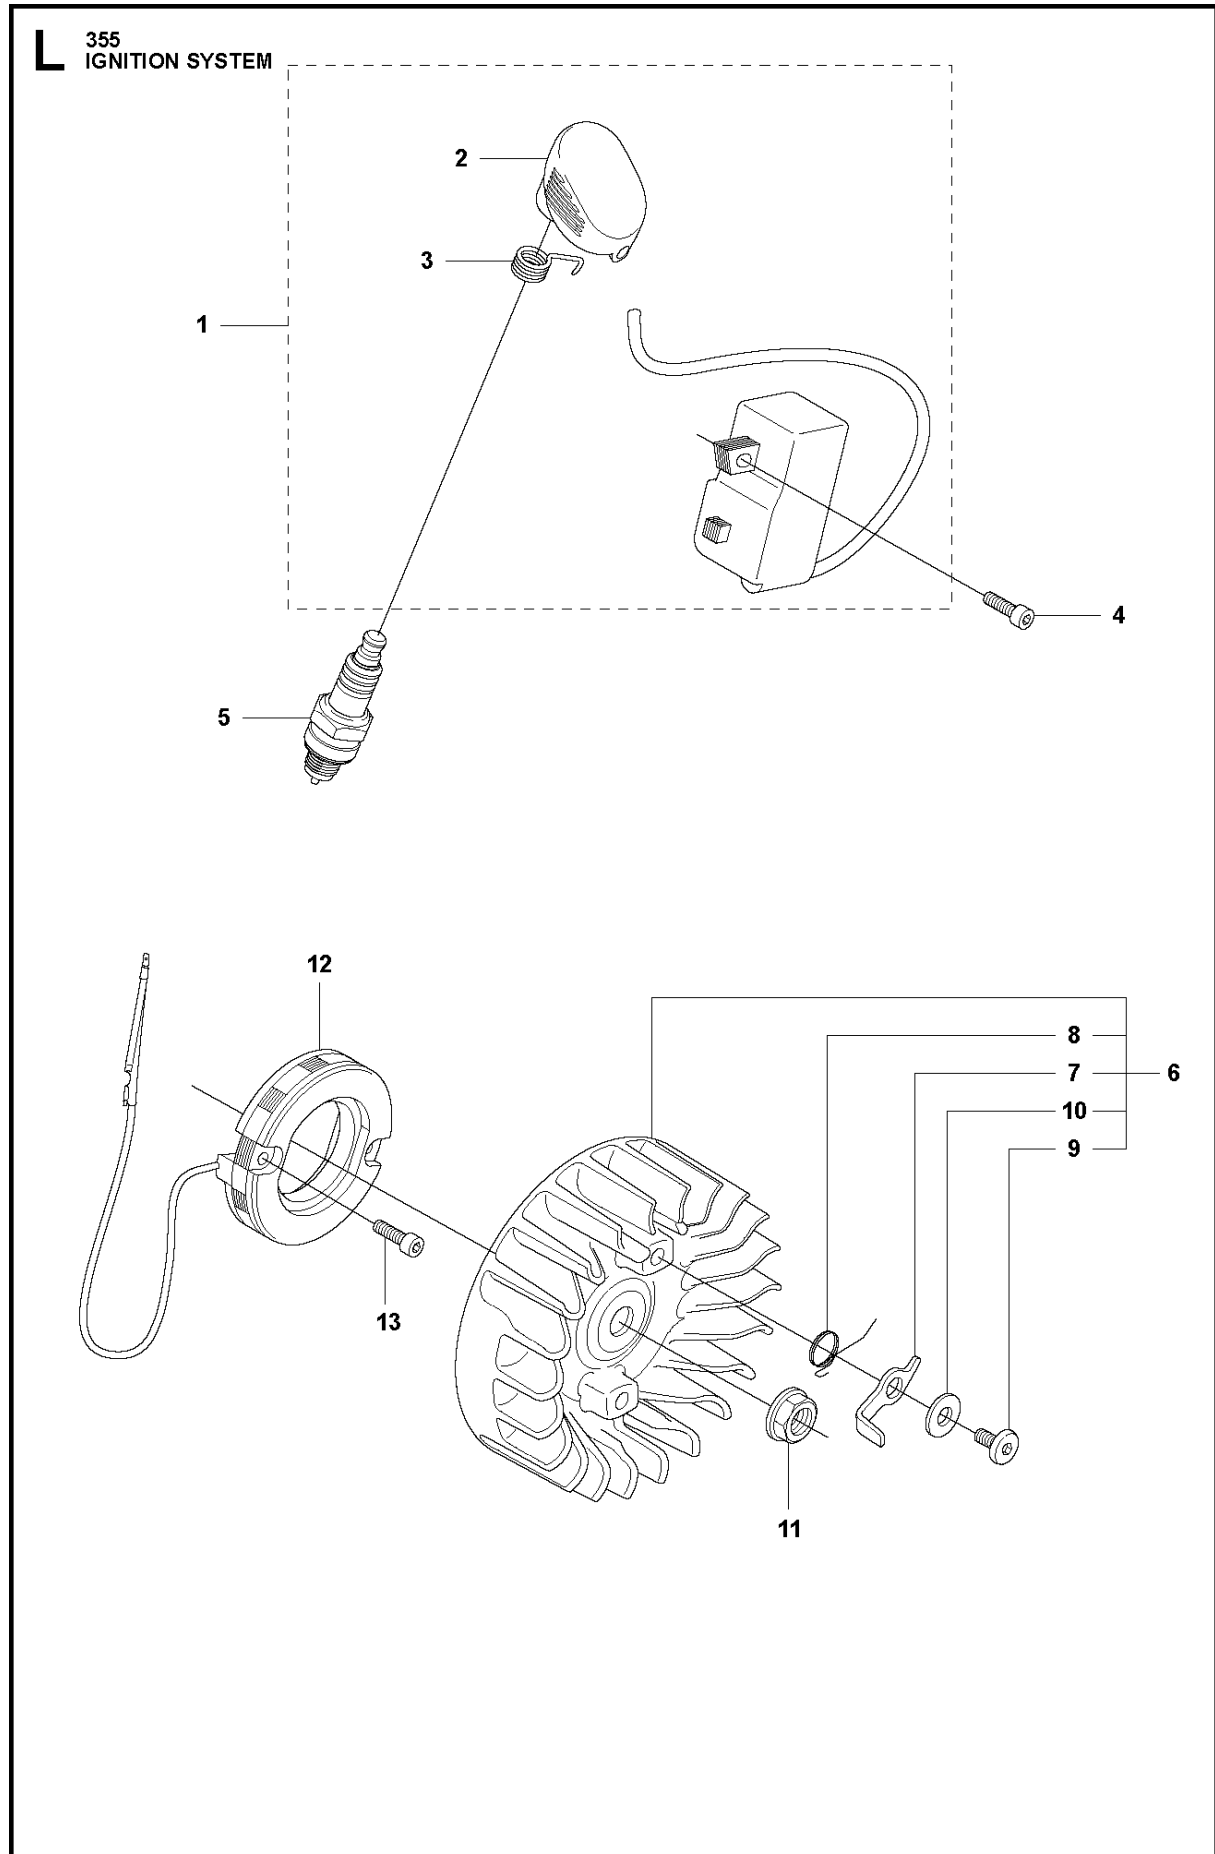

HARNESS

355 RX from 2014-12

Ref	Part No	Description	Remark	QTY	KIT
1	505 20 42-01	HARNESS	Incl. Pos. 2-18	1	
2	504 54 52-01	BUCKLE		1	1
3	504 54 51-01	BUCKLE		1	1
4	504 63 75-01	SNAP LOCKING		1	1
5	537 33 15-01	BUCKLE		1	1
6	544 90 17-01	HIP PAD		1	1
7	544 96 07-02	WELT HOOK	Incl. Pos. 8-11	1	1
8	502 02 30-02	LOCK		1	1,7
9	586 34 10-01	SPRING		1	1,7
10	502 02 29-02	HOOK		1	1,7
11	735 31 09-20	E-CLIP		1	1,7
13	537 15 35-01	STRAP		1	1
14	503 99 61-04	BAND		1	1
15	537 11 35-01	RETAINER		1	1
16	503 99 61-07	BAND		2	1
17	505 44 46-01	BUCKLE		3	1
18	504 63 74-01	SNAP LOCKING		1	1