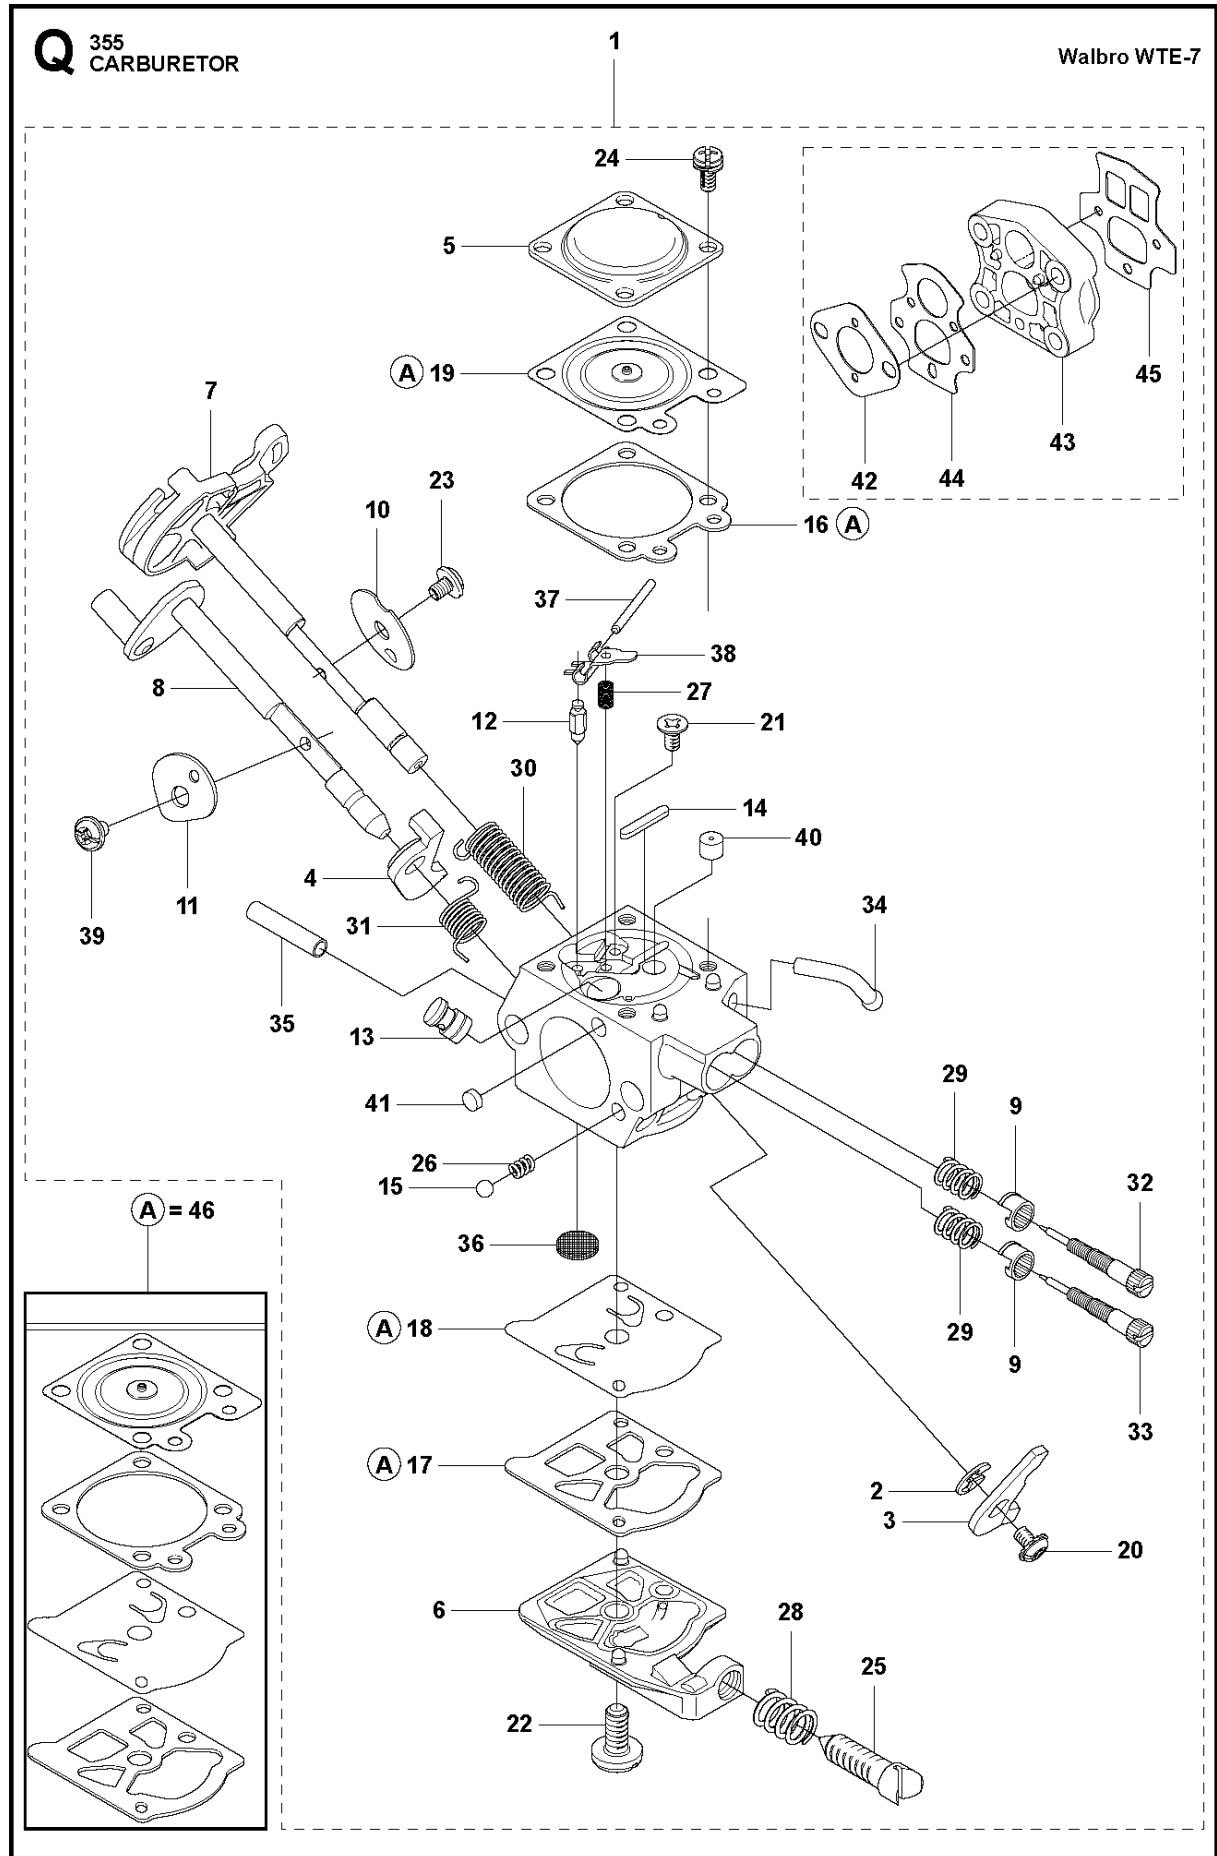

CARBURETOR

355 RX from 2014-12

Ref	Part No	Description	Remark	QTY	KIT
1	510 24 20-01	CARBURETTOR	Walbro WTE7 Incl. Pos. 2-45	1	
2	505 31 67-36	RING		1	1
3	544 97 07-01	LEVER		1	1
4	544 17 77-01	LEVER		1	1
5	505 31 67-54	LOCK STYRMEMBRAN		1	1
6	503 58 43-01	COVER		1	1
7	544 04 36-01	SHAFT		1	1
8	544 04 40-01	SHAFT		1	1
9	544 97 08-01	LIMITER CAP		2	1
10	505 42 71-01	VALVE		1	1
11	537 10 96-01	VALVE		1	1
12	503 56 34-01	INLET		1	1
13	502 84 68-01	NOZZLE ASSY		1	1
14	502 84 69-01	PLUG		1	1
15	501 46 85-01	BALL		1	1
16	504 35 09-06	GASKET		1	1, 42
17	504 13 09-06	GASKET		1	1, 42
18	502 21 36-01	DIAPHRAGM PUMP		1	1, 42
19	502 84 70-01	DIAPHRAGM		1	1, 42
20	501 46 87-01	SCREW		1	1
21	502 84 71-01	SCREW		1	1
22	501 46 69-01	SCREW		1	1
23	537 00 34-01	SCREW		1	1
24	503 10 87-01	SCREW		4	1
25	537 40 82-01	SCREW		1	1
26	501 46 84-01	SPRING		1	1
27	501 79 59-01	SPRING		1	1
28	501 66 78-01	SPRING		1	1
29	544 97 10-01	SPRING		2	1
30	544 17 76-01	SPRING		1	1
31	544 97 11-01	SPRING		1	1
32	502 84 72-01	NEEDLE		1	1
33	502 84 73-01	NEEDLE		1	1
34	544 97 15-01	FITTING		1	1
35	544 97 16-01	FITTING		1	1
36	501 66 61-01	SCREEN		1	1
37	505 52 01-25	PIN-METERING LEVER		1	1
38	502 84 74-01	LEVER		1	1
39	544 11 15-01	SCREW		1	1
40	505 42 69-01	JET		1	1
41	503 57 43-01	PLUG-WELCH		1	1
42	TBD	TBD	Delivered with 510 24 20-01. Separate spare part, see page J.	1	1
43	TBD	TBD	Delivered with 510 24 20-01. Separate spare part, see page J.	1	1
44	TBD	TBD	Delivered with 510 24 20-01. Separate spare part, see page J.	1	1
45	TBD	TBD	Delivered with 510 24 20-01. Separate spare part, see page J.	1	1
46	515 99 96-01	KIT		1	