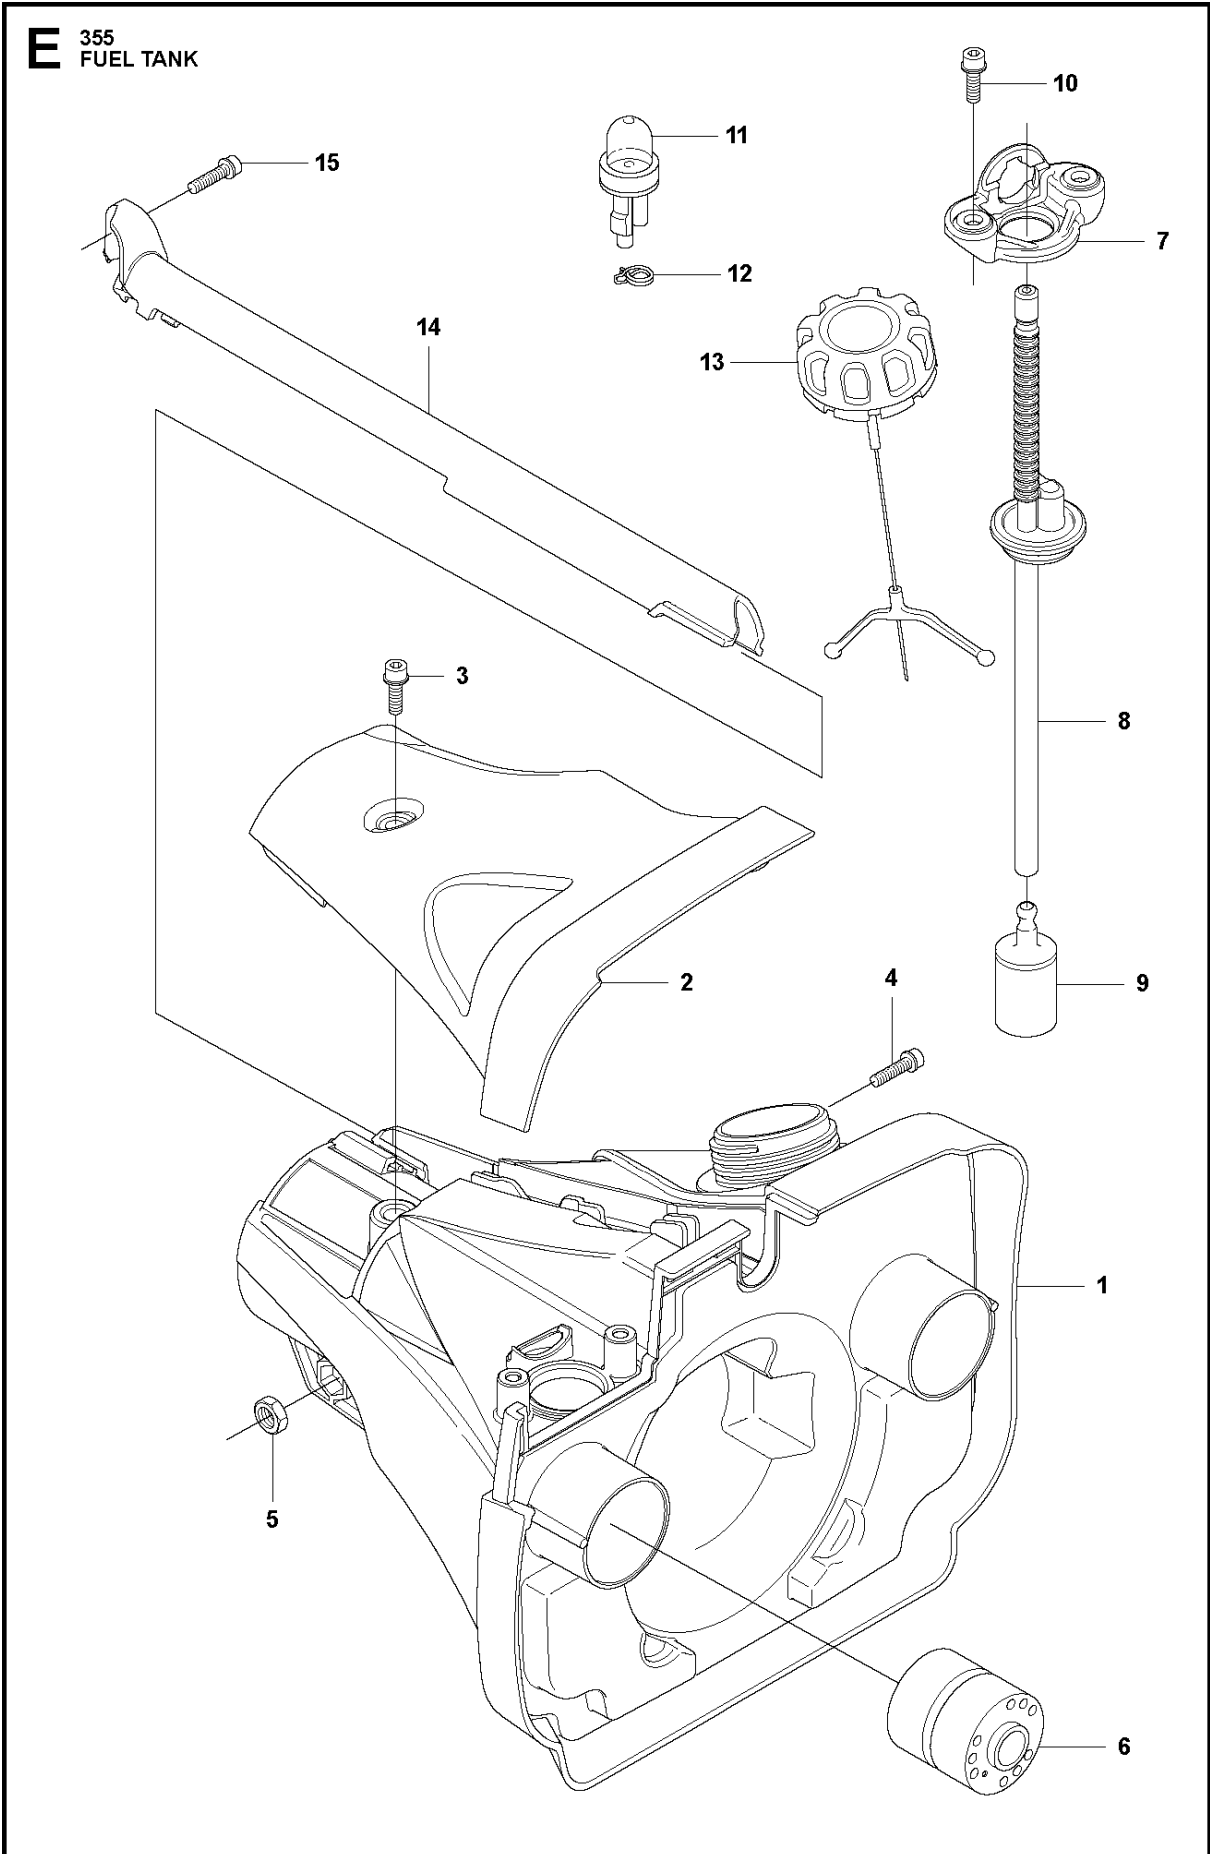

M 355
CYLINDER & PISTON

CYLINDER PISTON

355 RX from 2014-12

Ref	Part No	Description	Remark	QTY	KIT
1	544 98 60-02	CYLINDER ASSY	Incl. Pos. 2-6	1	
2	576 95 48-01	PISTON ASSY	Incl. Pos. 3-6	1	1
3	502 65 39-01	PISTON RING		2	1, 2
4	505 49 57-01	PISTON PIN		1	1, 2
5	505 49 58-01	CIRCLIP		2	1, 2
6	503 25 63-01	NEEDLE BEARING		1	1, 2
7	544 20 00-01	DECOMPRESSION VALVE		1	
8	537 34 68-01	GASKET		1	
9	725 53 33-55	SCREW IHSCM		4	