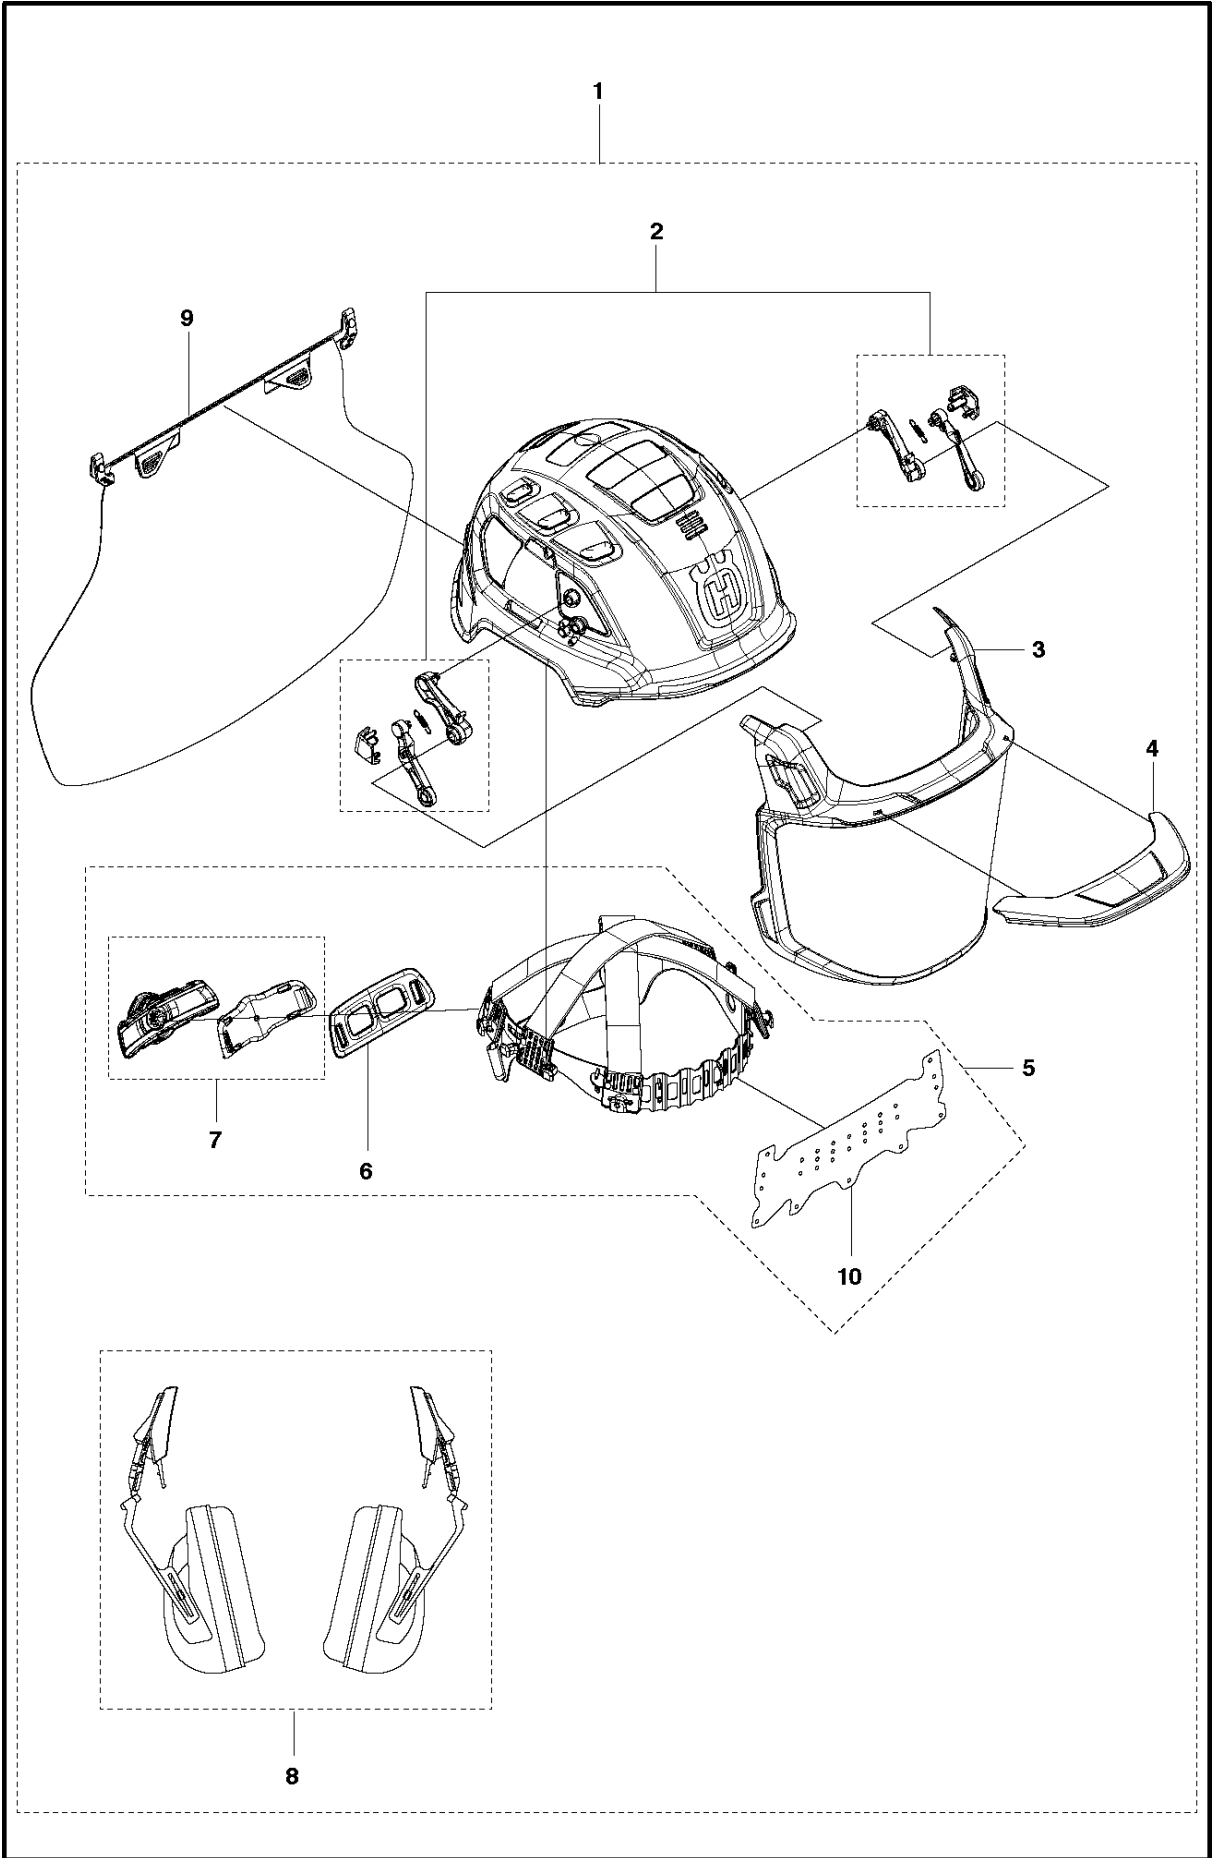

SPARE PARTS LIST

ACCESSORIES AND TOOLS

H300, 585058401, 2014-09

ASSEMBLY

H300, 585058401, 2014-09

Ref	Part No	Description	Remark	QTY	KIT
1	585 05 84-01	HELMET		1	
2	587 26 30-01	LINK ARM		1	1
3	586 40 96-01	VISOR		1	1
4	581 50 82-01	SUN PEAK		1	1
5	580 95 26-01	HARNESS ASSY		1	1
6	581 75 38-01	RATCHET		1	1,5
7	587 25 32-01	RATCHET		1	1,5
8	587442401	TBD		1	1
9	581 75 43-01	PROTECTION		1	1
10	583 87 08-01	PAD		1	1,5