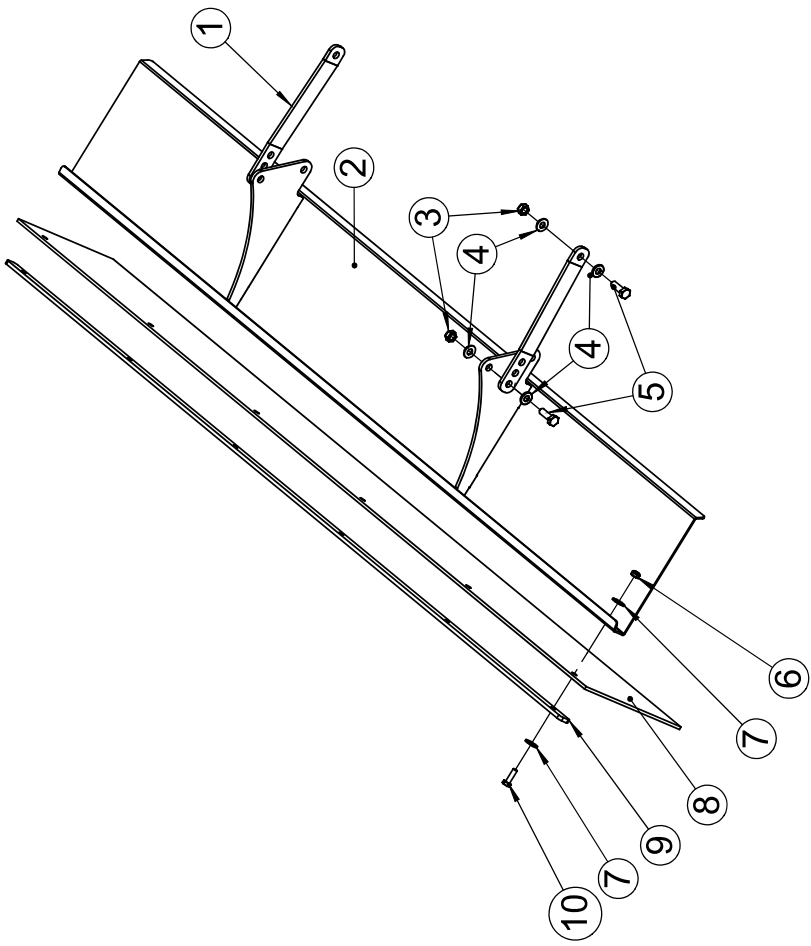

## Set, hitch

	Dansk	English	Husqvarna no.	
Pos	Res.no.			Note
1	V4710041	Ophæng for Husqvarna Px til fe	Hitch for Husqvarna Px to Swee	579 53 82-01
2	D6004000	Nagle Ø22x120	Spike Ø22x120	579 53 83-01
3	23006002	Traktorsplit Ø8x40 FZB	Split Pin ø8x40 FZB	579 53 84-01
4	V4002058	Lifting stop Right	Lifting stop Right	579 53 86-01
5	V4002057	Lifting stop Left	Lifting stop Left	579 53 85-01
6	8010002	Plastprop 40x40 SR1540	Plastic plug	579 53 87-01
7	22008404	Sætskrue M10x30 8.8 fzb	Set screw M10x30 fzb 8.8	725 24 95-71
8	22058411	Skive M10 FZB 20/10.5X2	Washer M10	734 11 72-01
9	22052004	Låsemøtrik M10 FZB	Lock nut M10 fzb	732 21 20-51