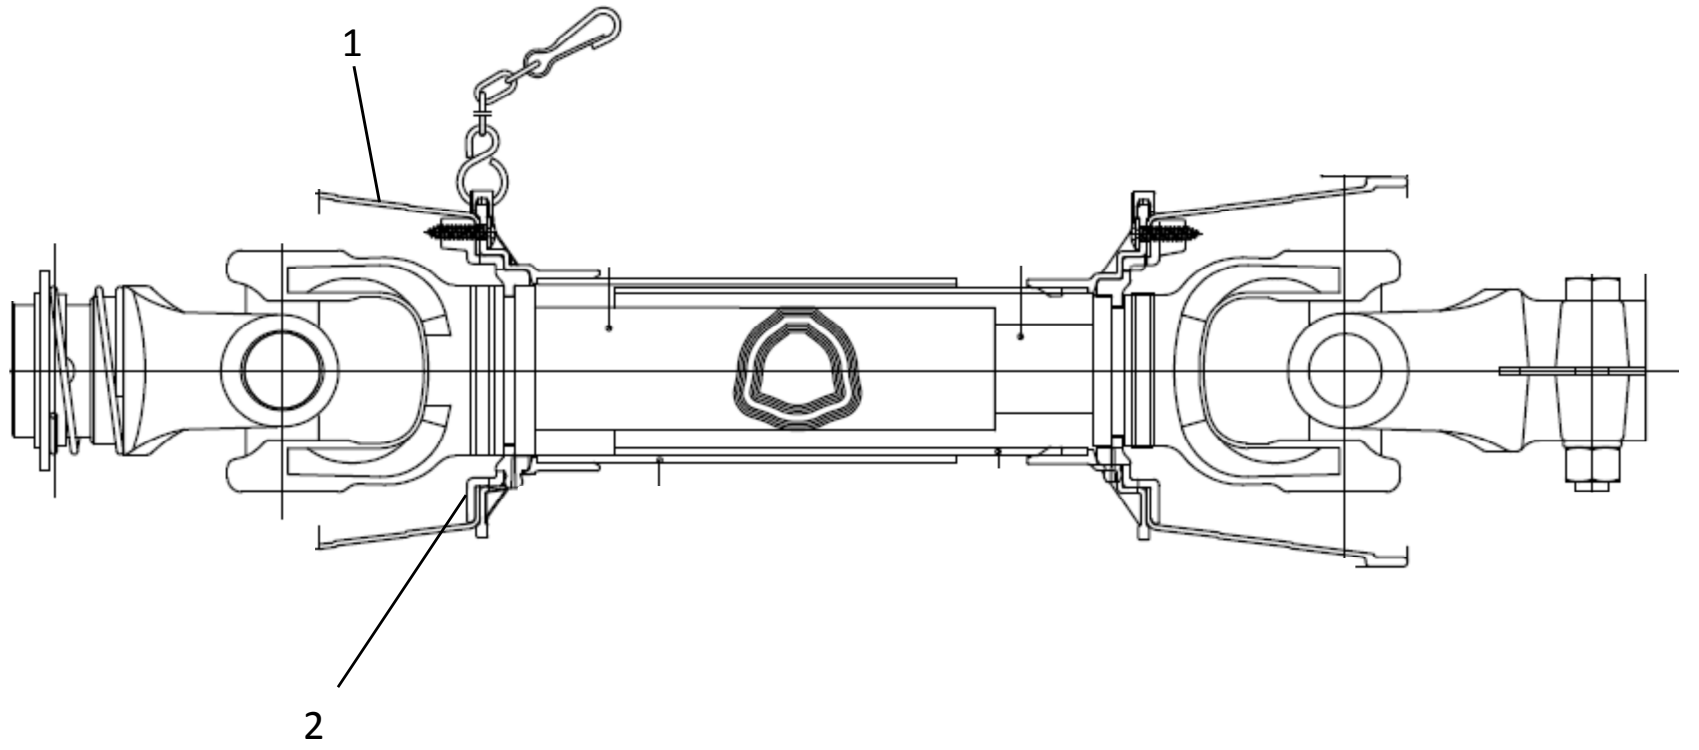

HBM 140

Set, splashboard

Pos	Res.no.	Dansk	English	Husqvarna no.	Note
1	V4409102	Holder for skærm	Clip	579 51 04-01	
2	V4409002	Skærm til L130 fejekost	Shield to L130 sweeper	N/A	
3	22052003	Låsemøtrik M8 FZB	Lock nut M8 fzb	732 21 18-01	
4	22058402	Facetskive 5/16" FZB 18/8,4x2	Fcet disc 5/16"	734 11 64-01	
5	22008304	Sætskrue M8x25 8.8 fzb	Set screw M8x25 fzb 8.8	725 24 53-51	
6	22052002	Låsemøtrik M6 FZB	Lock nut M6 FZB	732 21 16-01	
7	22058401	Skive M6 FZB 18/6,4x1,6	Washer M6 FZB 18/6,4x1,6	734 11 54-41	
8	8000087	Gummiafdækning - 1,3	Rubber Cover	579 51 05-01	
9	V4117006	Skinne for skærm til L130	Mounting plate for shield to L	579 51 06-01	
10	22008205	Sætskrue M6x20 8.8 fzb	Set screw M6x20	725 23 70-71