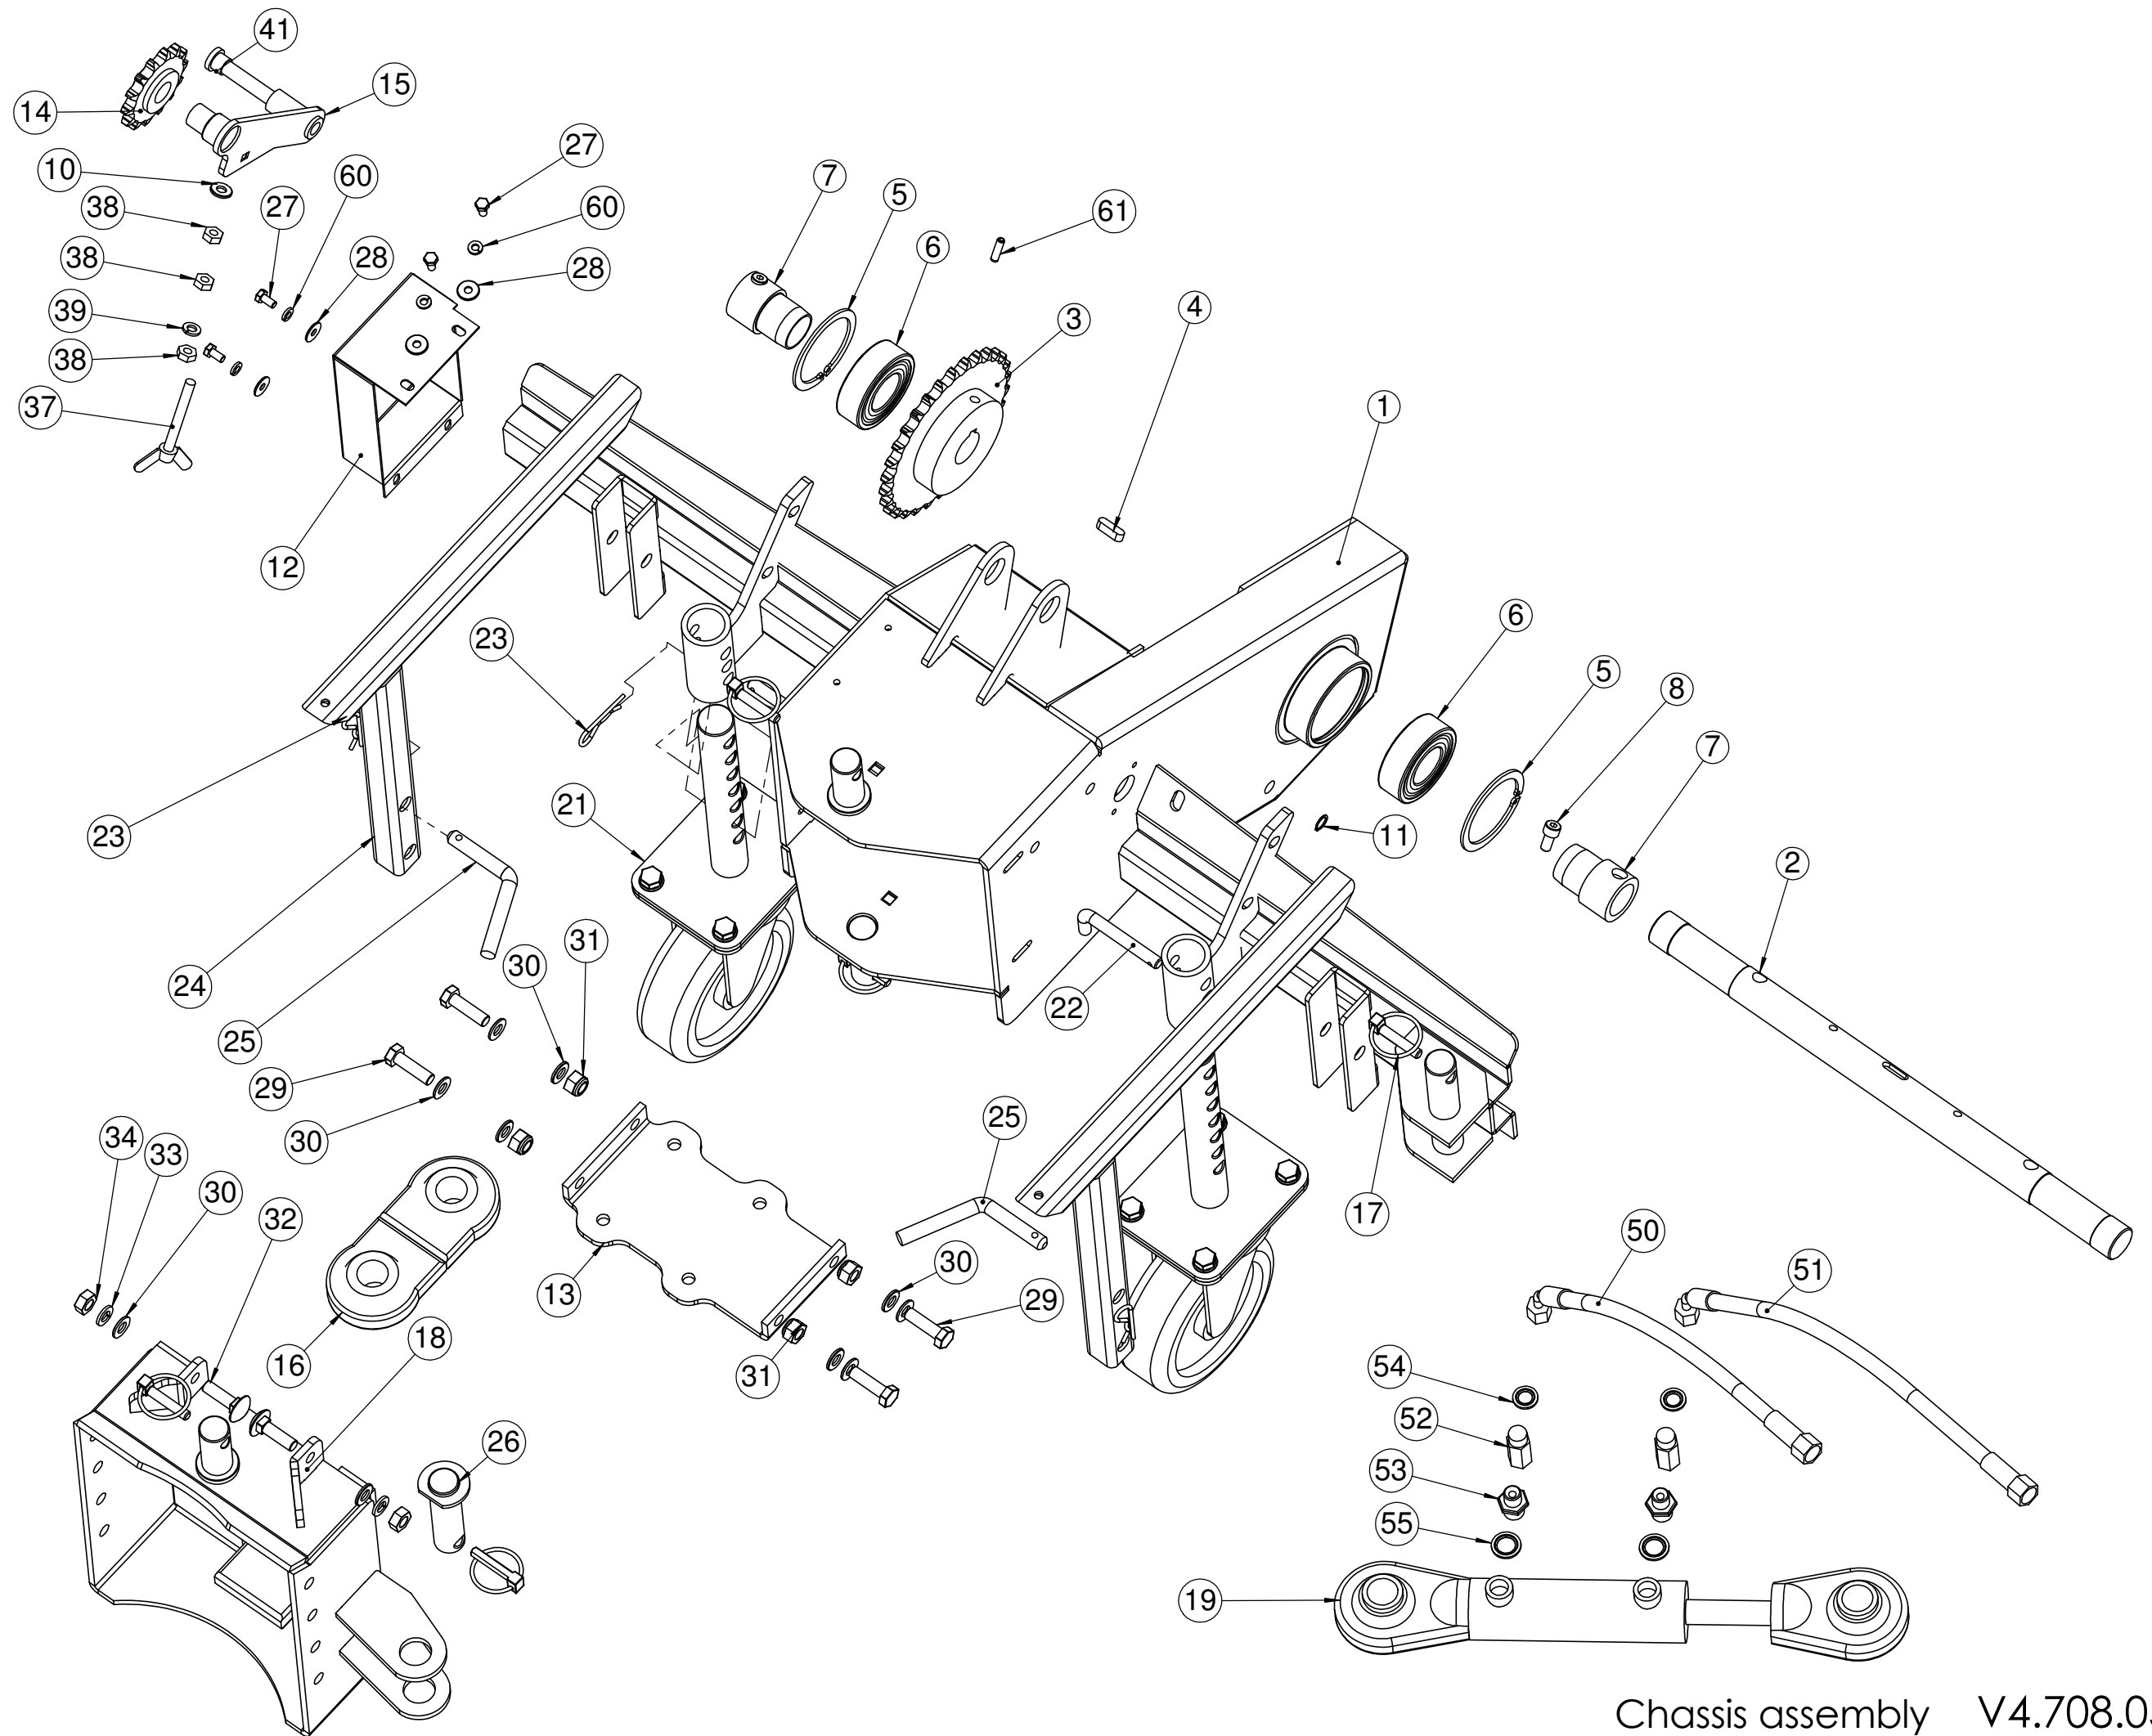

## Sweeper assembly

Pos	Res.no.	Dansk	English	Husqvarna no.	Note
1	V4708010	Skærm til fejekost (L130/150),	Screen to sweeper (L130/150),	N/A	
2	V4702040	Bom for L130 fejekost, svejst,	Bar for sweeper L130 right	579 53 88-01	
3	V4708050	Monteret chassis til fejekost	Mounted chassis for sweeper L1	N/A	
4	26091100	T-gearkasse C=1 R=2,75 3*ø25h7	T-gearbox 2,78:1	579 53 89-01	
5	27025005	Fejering Ø400x5"-polypropylen	Brush ring Ø400x5"	579 53 90-01	37 pcs./machine
6	V4702041	Bom for L130 fejekost, svejst,	Bar for sweeper L130 left	579 53 91-01	
7	V4402106	Rondel for mont. på bom	Cap for Bar	579 53 92-01	
8	22008303	Sætskrue M8x20 8.8 fzb	Set screw M8x20 fzb 8.8	725 24 51-71	
9	22058402	Facetskive 5/16" FZB 18/8,4x2	Fcct disc 5/16" FZB 18/8,4x2	734 11 64-01	
10	22052003	Låsemøtrik M8 FZB	Lock nut M8 fzb	732 21 18-01	
11	27025022	Mellemring 5" 15MM	Spacer 5" 15 mm.	579 53 93-01	35 pcs./machine
12	22002242	Mask. bolt M10x120 8.8 fzb	Bolt M10x120 8.8 fzb	N/A	
13	22056200	Centerfjederskive M8 fzb	Spring washer M8 fzb	N/A	
14	22008307	Sætskrue M8x40 8.8 fzb	Set screw M8x40 fzb 8.8	725 24 60-71	
16	121406120	Unbracoskrue FZB 8.8 M12x80 DI	Hex socket head cap screw M12x	N/A	
17	22052004	Låsemøtrik M10 FZB	Lock nut M10 FZB	732 21 20-51	
18	22058610	Skive M12 ø23/ø13x2,5 FZB	Washer M12 fzb Ø23XØ13X2,5 FZB	581 70 67-01	
19	22008306	Sætskrue M8x35 8.8 fzb	Set screw M8x35 8.8 FZB	N/A	
20	8000084	Gummiafdækning i sider - fejek	Rubber cover	579 53 94-01	
21	27025006	Fejering k. Ø400x5" H=20 mm. -	Brush ring Ø400x5" H=20 mm.	579 53 95-01	4 pcs./machine
22	26020032	Simp. kædehjul 5/8"-11Z/ø25-	Chain wheel 5/8" 11Z/ø25	579 53 96-01	
23	23000502	Feder 8x7x25 form A	Key 8x7x25 form A	579 51 15-01	
24	26030024	Udvendig samleled 5/8"x3/8" Re	Outside Joint link 5/8"x3/8" R	579 54 03-01	
25	V4708041	Skærm v/gearkasse svejst	Cover at gearbox, welded	579 54 04-01	
26	27025007	Fejering k. Ø400x5" H=40 mm. -	Brush ring Ø400x5" H=40 mm.	579 54 05-01	4 pcs./machine
27	V4708156	Kædeskærm	Chaincover	N/A	
29	22058401	Skive M6 FZB 18/6,4x1,6	Washer M6 FZB 18/6,4x1,6	734 11 54-41	
30	22008204	Sætskrue M6x16 8.8 fzb	Set screw M6x16 fzb 8.8	725 23 68-51	
43	V4708170	PTO skærm til L130-150 kost	PTO cover to L130-150 sweeper	579 54 07-01	
44	8000133	Gummi lap	Rubber piece	579 54 37-01	
45	V4708169	Dækplade for inspektionshul	Coverplate for inspection hole	N/A	
46	22056100	Centerfjederskive M6 FZB	Spring washer M6 fzb	N/A	
47	22058403	Planskive M6 16/6,5x1 fzb	Washer M6 16/6,5x1 fzb	N/A	
48	22008203	Sætskrue M6x12 8.8 fzb BN56	Set screw M6x12 fzb BN56	725 23 66-51	
50	26030505	Simp. kæde 5/8"x3/8" -32 led	simp. chain 5/8"x3/8" - 32 joi	579 54 38-01	Use with Pos. 24
51	22052002	Låsemøtrik M6 FZB	Lock nut M6 FZB	732 21 16-01	
56	V4708186	Gummiliste for HBM140/L130/L15	Edger trim for HBM140/L130/L15	586 27 59-01	
61	22058410	Facetskive M10 FZB 20/10.5X2	Facet washer M10 fzb Ø20XØ10,5	734 11 72-01	
62	22008302	Sætskrue M8x16 8.8 fzb	Set screw M8x16 8.8 fzb	725 24 49-51	
69	22032007	Selvskærende skrue 5.5x19 FZB	Self-cutting screw 5.5x19 FZB	579 57 67-01	
74	V4708174	Spændeklods v. møtrik	Tension clamp at/nut	579 54 39-01	
75	V4708175	Spændeklods v. skrue	Tension clamp at/screw	579 54 40-01	
76	22059405	Let skive 1" FZB 55/27,5x3,5	Washer 1"	579 54 41-01	
77	V4708177	Bøsning til gearkasse	Bush for gearbox	579 54 43-01	
78	23000510	Feder 8x7x40 form A	Key 8x7x40 form A	579 53 98-01	
79	22052005	Låsemøtrik M12 FZB	Lock nut M12 fzb	732 25 22-01	
80	22018020	Stopskrue M6x8 45H sort m/krat	Headless screw M6x8 45H	N/A	
81	V4700012	Sæt, feje- og mellemringe HBM1	Set, brush rings and spacers	585 32 37-01	Complete