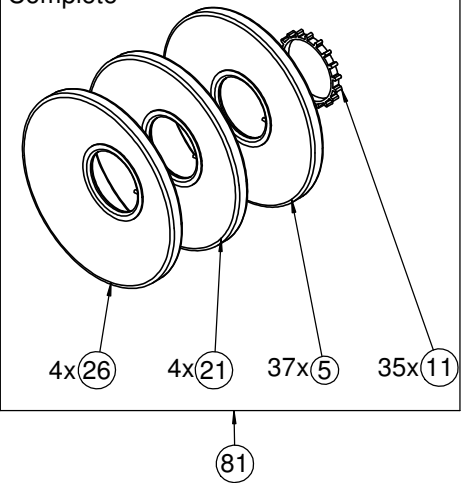

Complete

HBM 140

Sweeper assembly

Pos	Res.no.	Dansk	English	Husqvarna no.	Note
1	V4708010	Skærm til fejekost (L130/150),	Screen to sweeper (L130/150),	N/A	
2	V4702040	Bom for L130 fejekost, svejst,	Bar for sweeper L130 right	579 53 88-01	
3	V4708050	Monteret chassis til fejekost	Mounted chassis for sweeper L1	N/A	
4	26091100	T-gearkasse C=1 R=2,75 3*ø25h7	T-gearbox 2,78:1	579 53 89-01	
5	27025005	Fejering Ø400x5"-polypropylen	Brush ring Ø400x5"	579 53 90-01	37 pcs./machine
6	V4702041	Bom for L130 fejekost, svejst,	Bar for sweeper L130 left	579 53 91-01	
7	V4402106	Rondel for mont. på bom	Cap for Bar	579 53 92-01	
8	22008303	Sætskrue M8x20 8.8 fzb	Set screw M8x20 fzb 8.8	725 24 51-71	
9	22058402	Facetskive 5/16" FZB 18/8,4x2	Fcct disc 5/16" FZB 18/8,4x2	734 11 64-01	
10	22052003	Låsemøtrik M8 FZB	Lock nut M8 fzb	732 21 18-01	
11	27025022	Mellemring 5" 15MM	Spacer 5" 15 mm.	579 53 93-01	35 pcs./machine
12	22002242	Mask. bolt M10x120 8.8 fzb	Bolt M10x120 8.8 fzb	N/A	
13	22056200	Centerfjederskive M8 fzb	Spring washer M8 fzb	N/A	
14	22008307	Sætskrue M8x40 8.8 fzb	Set screw M8x40 fzb 8.8	725 24 60-71	
16	121406120	Unbracoskrue FZB 8.8 M12x80 DI	Hex socket head cap screw M12x	N/A	
17	22052004	Låsemøtrik M10 FZB	Lock nut M10 FZB	732 21 20-51	
18	22058610	Skive M12 ø23/ø13x2,5 FZB	Washer M12 fzb Ø23XØ13X2,5 FZB	581 70 67-01	
19	22008306	Sætskrue M8x35 8.8 fzb	Set screw M8x35 8.8 FZB	N/A	
20	8000084	Gummiafdækning i sider - fejek	Rubber cover	579 53 94-01	
21	27025006	Fejering k. Ø400x5" H=20 mm. -	Brush ring Ø400x5" H=20 mm.	579 53 95-01	4 pcs./machine
22	26020032	Simp. kædehjul 5/8"-11Z/ø25-	Chain wheel 5/8" 11Z/ø25	579 53 96-01	
23	23000502	Feder 8x7x25 form A	Key 8x7x25 form A	579 51 15-01	
24	26030024	Udvendig samleled 5/8"x3/8" Re	Outside Joint link 5/8"x3/8" R	579 54 03-01	
25	V4708041	Skærm v/gearkasse svejst	Cover at gearbox, welded	579 54 04-01	
26	27025007	Fejering k. Ø400x5" H=40 mm. -	Brush ring Ø400x5" H=40 mm.	579 54 05-01	4 pcs./machine
27	V4708156	Kædeskærm	Chaincover	N/A	
29	22058401	Skive M6 FZB 18/6,4x1,6	Washer M6 FZB 18/6,4x1,6	734 11 54-41	
30	22008204	Sætskrue M6x16 8.8 fzb	Set screw M6x16 fzb 8.8	725 23 68-51	
43	V4708170	PTO skærm til L130-150 kost	PTO cover to L130-150 sweeper	579 54 07-01	
44	8000133	Gummi lap	Rubber piece	579 54 37-01	
45	V4708169	Dækplade for inspektionshul	Coverplate for inspection hole	N/A	
46	22056100	Centerfjederskive M6 FZB	Spring washer M6 fzb	N/A	
47	22058403	Planskive M6 16/6,5x1 fzb	Washer M6 16/6,5x1 fzb	N/A	
48	22008203	Sætskrue M6x12 8.8 fzb BN56	Set screw M6x12 fzb BN56	725 23 66-51	
50	26030505	Simp. kæde 5/8"x3/8" -32 led	simp. chain 5/8"x3/8" - 32 joi	579 54 38-01	Use with Pos. 24
51	22052002	Låsemøtrik M6 FZB	Lock nut M6 FZB	732 21 16-01	
56	V4708186	Gummiliste for HBM140/L130/L15	Edger trim for HBM140/L130/L15	586 27 59-01	
61	22058410	Facetskive M10 FZB 20/10.5X2	Facet washer M10 fzb Ø20XØ10,5	734 11 72-01	
62	22008302	Sætskrue M8x16 8.8 fzb	Set screw M8x16 8.8 fzb	725 24 49-51	
69	22032007	Selvskærende skrue 5.5x19 FZB	Self-cutting screw 5.5x19 FZB	579 57 67-01	
74	V4708174	Spændeklods v. møtrik	Tension clamp at/nut	579 54 39-01	
75	V4708175	Spændeklods v. skrue	Tension clamp at/screw	579 54 40-01	
76	22059405	Let skive 1" FZB 55/27,5x3,5	Washer 1"	579 54 41-01	
77	V4708177	Bøsning til gearkasse	Bush for gearbox	579 54 43-01	
78	23000510	Feder 8x7x40 form A	Key 8x7x40 form A	579 53 98-01	
79	22052005	Låsemøtrik M12 FZB	Lock nut M12 fzb	732 25 22-01	
80	22018020	Stopskrue M6x8 45H sort m/krat	Headless screw M6x8 45H	N/A	
81	V4700012	Sæt, feje- og mellemringe HBM1	Set, brush rings and spacers	585 32 37-01	Complete