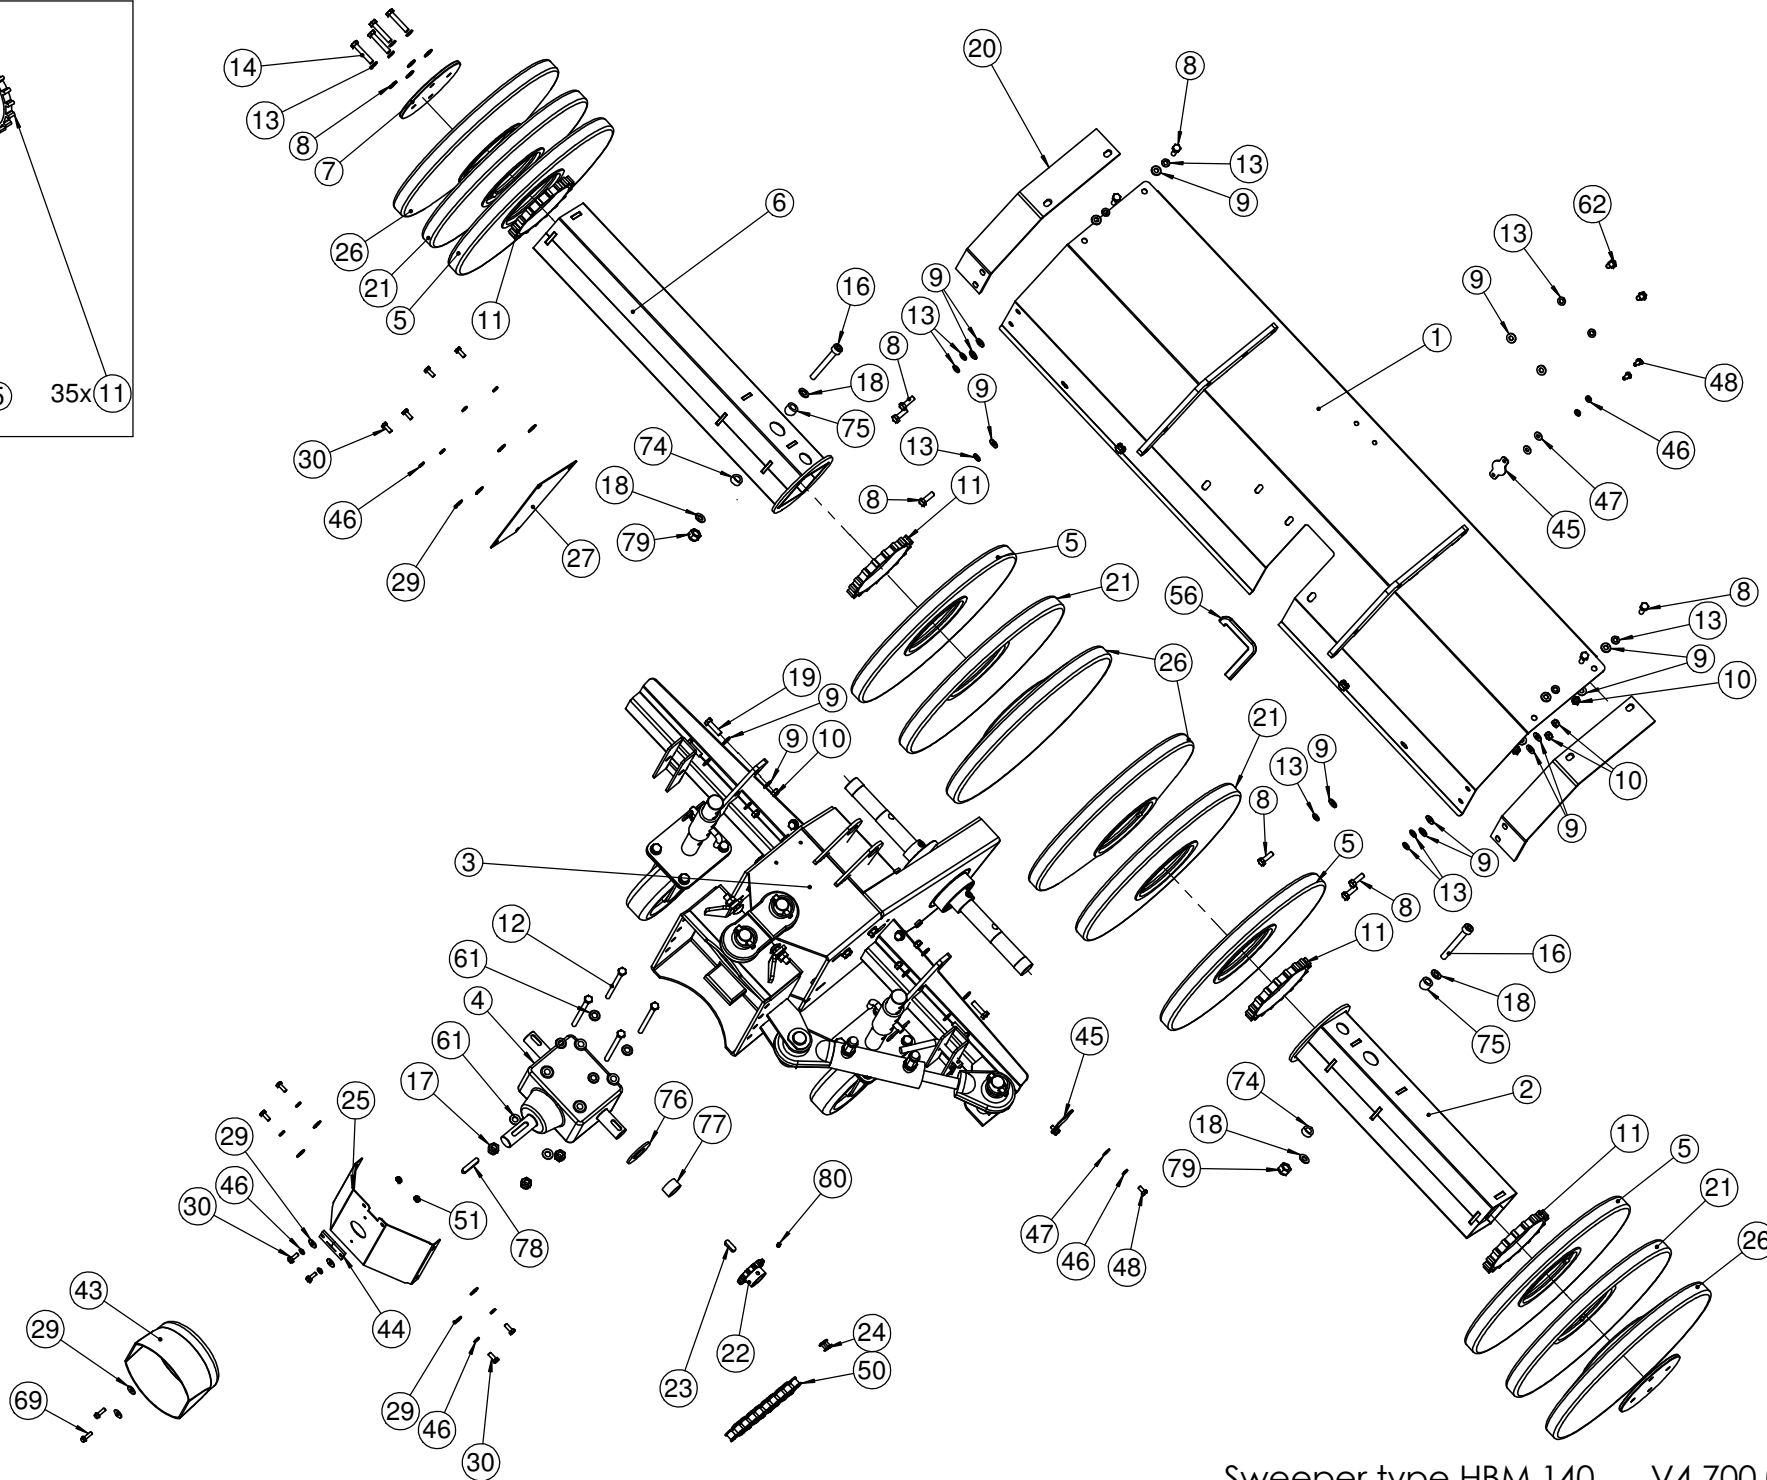

Complete

HBM 140

Sweeper assembly

Pos	Res.no.	Dansk	English	Husqvarna no.	Note
1	V4708010	Skærm til fejekost (L130/150),	Screen to sweeper (L130/150),	N/A	
2	V4702040	Bom for L130 fejekost, svejst,	Bar for sweeper L130 right	579 53 88-01	
3	V4708050	Monteret chassis til fejekost	Mounted chassis for sweeper L1	N/A	
4	26091100	T-gearkasse C=1 R=2,75 3*ø25h7	T-gearbox 2,78:1	579 53 89-01	
5	27025005	Fejering Ø400x5"-polypropylen	Brush ring Ø400x5"	579 53 90-01	37 pcs./machine
6	V4702041	Bom for L130 fejekost, svejst,	Bar for sweeper L130 left	579 53 91-01	
7	V4402106	Rondel for mont. på bom	Cap for Bar	579 53 92-01	
8	22008303	Sætskrue M8x20 8.8 fzb	Set screw M8x20 fzb 8.8	725 24 51-71	
9	22058402	Facetskive 5/16" FZB 18/8,4x2	Fcct disc 5/16" FZB 18/8,4x2	734 11 64-01	
10	22052003	Låsemøtrik M8 FZB	Lock nut M8 fzb	732 21 18-01	
11	27025022	Mellemring 5" 15MM	Spacer 5" 15 mm.	579 53 93-01	35 pcs./machine
12	22002242	Mask. bolt M10x120 8.8 fzb	Bolt M10x120 8.8 fzb	N/A	
13	22056200	Centerfjederskive M8 fzb	Spring washer M8 fzb	N/A	
14	22008307	Sætskrue M8x40 8.8 fzb	Set screw M8x40 fzb 8.8	725 24 60-71	
16	121406120	Unbracoskrue FZB 8.8 M12x80 DI	Hex socket head cap screw M12x	N/A	
17	22052004	Låsemøtrik M10 FZB	Lock nut M10 FZB	732 21 20-51	
18	22058610	Skive M12 ø23/ø13x2,5 FZB	Washer M12 fzb Ø23XØ13X2,5 FZB	581 70 67-01	
19	22008306	Sætskrue M8x35 8.8 fzb	Set screw M8x35 8.8 FZB	N/A	
20	8000084	Gummiafdækning i sider - fejek	Rubber cover	579 53 94-01	
21	27025006	Fejering k. Ø400x5" H=20 mm. -	Brush ring Ø400x5" H=20 mm.	579 53 95-01	4 pcs./machine
22	26020032	Simp. kædehjul 5/8"-11Z/ø25-	Chain wheel 5/8" 11Z/ø25	579 53 96-01	
23	23000502	Feder 8x7x25 form A	Key 8x7x25 form A	579 51 15-01	
24	26030024	Udvendig samleled 5/8"x3/8" Re	Outside Joint link 5/8"x3/8" R	579 54 03-01	
25	V4708041	Skærm v/gearkasse svejst	Cover at gearbox, welded	579 54 04-01	
26	27025007	Fejering k. Ø400x5" H=40 mm. -	Brush ring Ø400x5" H=40 mm.	579 54 05-01	4 pcs./machine
27	V4708156	Kædeskærm	Chaincover	N/A	
29	22058401	Skive M6 FZB 18/6,4x1,6	Washer M6 FZB 18/6,4x1,6	734 11 54-41	
30	22008204	Sætskrue M6x16 8.8 fzb	Set screw M6x16 fzb 8.8	725 23 68-51	
43	V4708170	PTO skærm til L130-150 kost	PTO cover to L130-150 sweeper	579 54 07-01	
44	8000133	Gummi lap	Rubber piece	579 54 37-01	
45	V4708169	Dækplade for inspektionshul	Coverplate for inspection hole	N/A	
46	22056100	Centerfjederskive M6 FZB	Spring washer M6 fzb	N/A	
47	22058403	Planskive M6 16/6,5x1 fzb	Washer M6 16/6,5x1 fzb	N/A	
48	22008203	Sætskrue M6x12 8.8 fzb BN56	Set screw M6x12 fzb BN56	725 23 66-51	
50	26030505	Simp. kæde 5/8"x3/8" -32 led	simp. chain 5/8"x3/8" - 32 joi	579 54 38-01	Use with Pos. 24
51	22052002	Låsemøtrik M6 FZB	Lock nut M6 FZB	732 21 16-01	
56	V4708186	Gummiliste for HBM140/L130/L15	Edger trim for HBM140/L130/L15	586 27 59-01	
61	22058410	Facetskive M10 FZB 20/10.5X2	Facet washer M10 fzb Ø20XØ10,5	734 11 72-01	
62	22008302	Sætskrue M8x16 8.8 fzb	Set screw M8x16 8.8 fzb	725 24 49-51	
69	22032007	Selvskærende skrue 5.5x19 FZB	Self-cutting screw 5.5x19 FZB	579 57 67-01	
74	V4708174	Spændeklods v. møtrik	Tension clamp at/nut	579 54 39-01	
75	V4708175	Spændeklods v. skrue	Tension clamp at/screw	579 54 40-01	
76	22059405	Let skive 1" FZB 55/27,5x3,5	Washer 1"	579 54 41-01	
77	V4708177	Bøsning til gearkasse	Bush for gearbox	579 54 43-01	
78	23000510	Feder 8x7x40 form A	Key 8x7x40 form A	579 53 98-01	
79	22052005	Låsemøtrik M12 FZB	Lock nut M12 fzb	732 25 22-01	
80	22018020	Stopskrue M6x8 45H sort m/krat	Headless screw M6x8 45H	N/A	
81	V4700012	Sæt, feje- og mellemringe HBM1	Set, brush rings and spacers	585 32 37-01	Complete