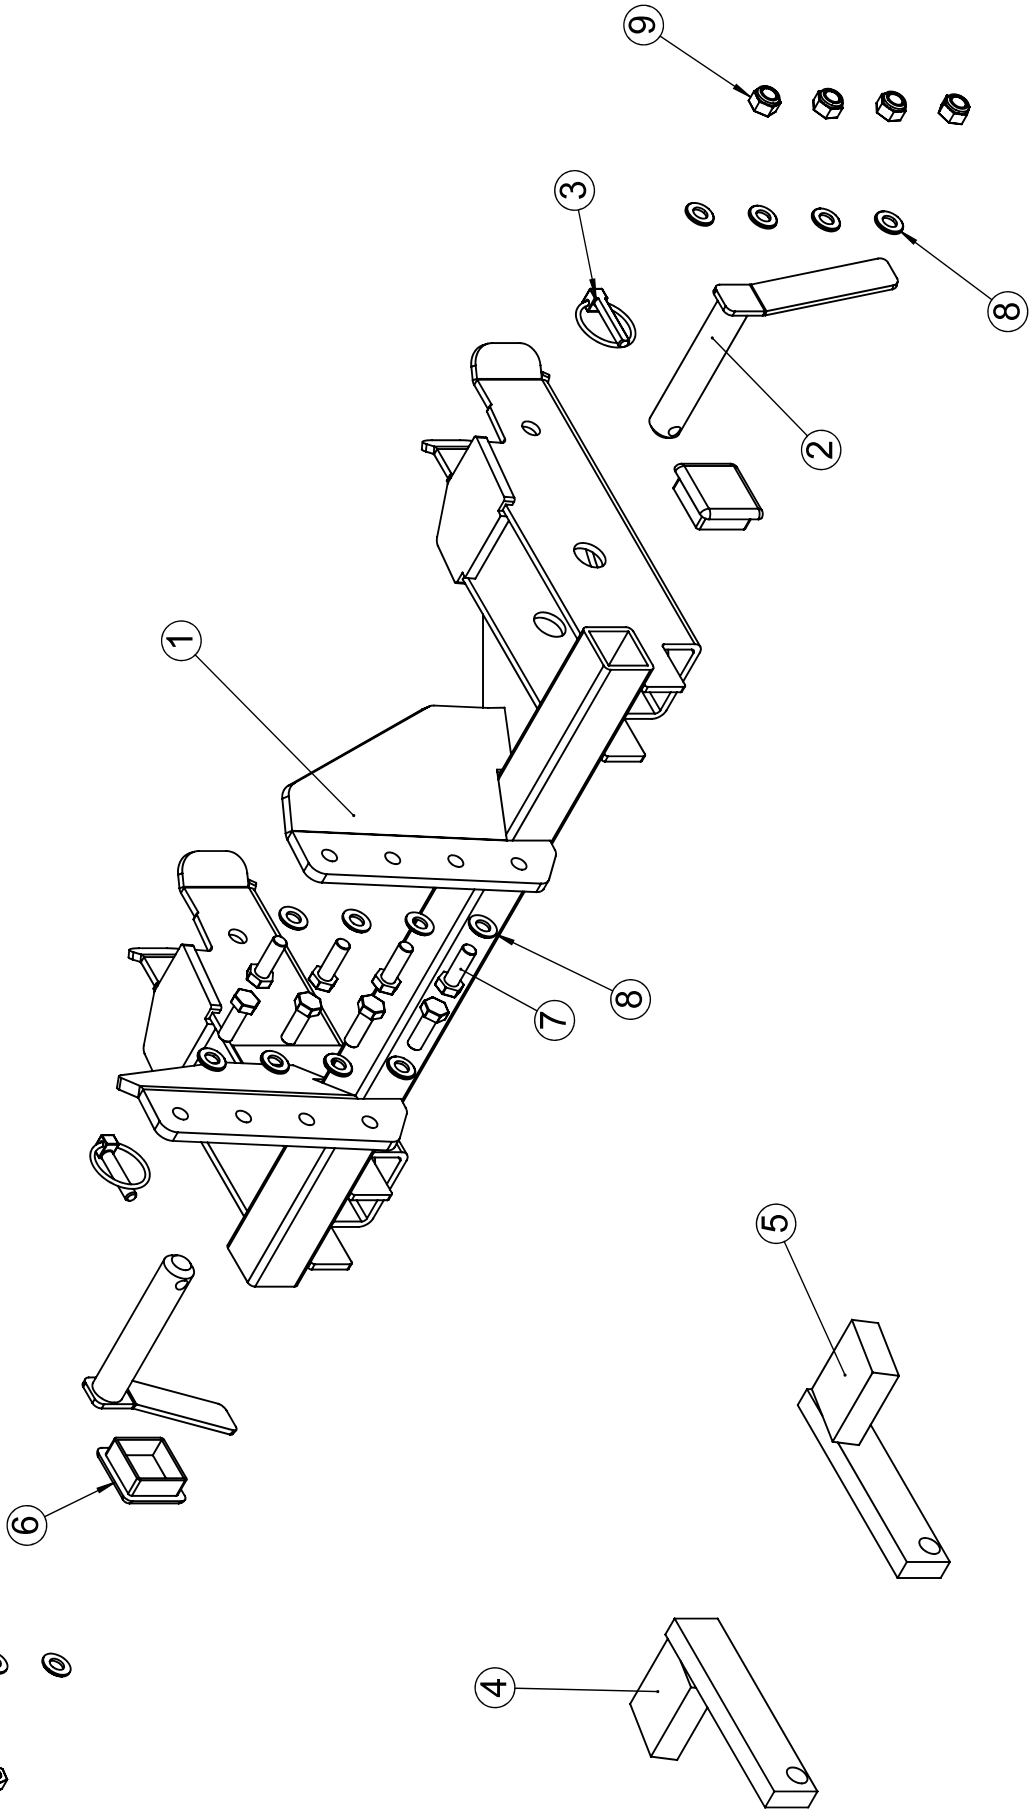

HBM 140

Set, hitch

	Dansk	English	Husqvarna no.	
Pos	Res.no.			Note
1	V4710041	Ophæng for Husqvarna Px til fe	Hitch for Husqvarna Px to Swee	579 53 82-01
2	D6004000	Nagle Ø22x120	Spike Ø22x120	579 53 83-01
3	23006002	Traktorsplit Ø8x40 FZB	Split Pin ø8x40 FZB	579 53 84-01
4	V4002058	Lifting stop Right	Lifting stop Right	579 53 86-01
5	V4002057	Lifting stop Left	Lifting stop Left	579 53 85-01
6	8010002	Plastprop 40x40 SR1540	Plastic plug	579 53 87-01
7	22008404	Sætskrue M10x30 8.8 fzb	Set screw M10x30 fzb 8.8	725 24 95-71
8	22058411	Skive M10 FZB 20/10.5X2	Washer M10	734 11 72-01
9	22052004	Låsemøtrik M10 FZB	Lock nut M10 fzb	732 21 20-51