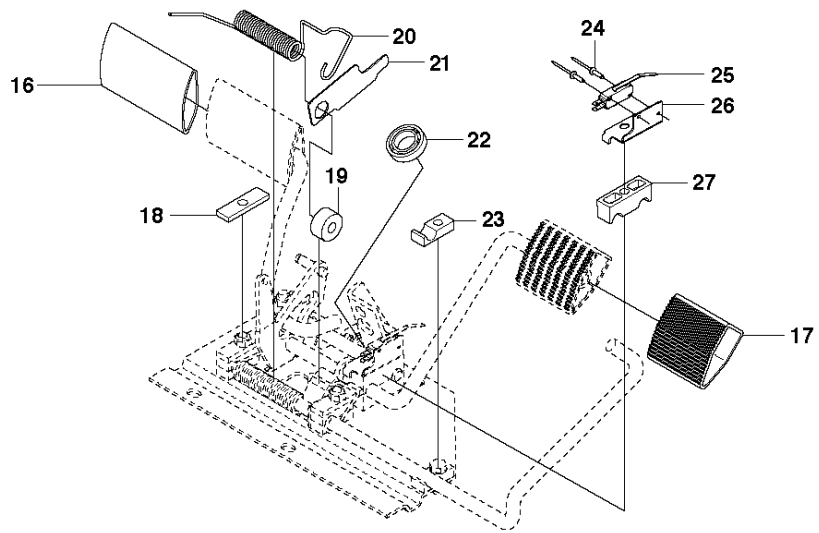

## CONTROLS

R115 C, 967252701, 2014

Ref	Part No	Description	Remark	QTY KIT
1	522 50 59-01	THROTTLE CONTROL		1
2	506 57 01-03	SCREW EHHFM		2
3	506 88 91-01	KNOB		1
4	725 24 60-71	SCREW EHHM		2
5	574 36 97-01	BRACKET		1
6	575 24 03-01	SHEET		1
7	506 57 01-04	SCREW EHHFM		2
8	544 30 17-04	WIRE		1
9	506 56 65-01	CLIP		1
10	725 23 64-61	SCREW EHHFT		1

## CONTROLS

R115 C, 967252701, 2014

Ref	Part No	Description	Remark	QTY KIT
1	725 23 64-61	SCREW EHHFT		7
2	506 57 01-03	SCREW EHHFM		5
3	523 34 60-01	LOCKING LEVER		1
4	506 91 62-01	BLIND RIVET NUT		4
5	731 23 14-01	HEXAGON NUT		2
6	535 47 37-01	KNOB		1
7	544 12 60-01	PEDAL PLATE ASSY		1
8	506 55 73-01	VINKELL.AS8 DIN71802		2
9	574 41 11-05	CONTROL CABLE		1
10	735 31 09-20	HARNESS		1
11	732 21 14-01	LOCK NUT		2
12	578 36 06-02	BRAKE WIRE		1
13	575 35 52-01	SPRING		1
14	522 82 31-01	WIRE HOLDER		1
15	506 56 65-01	CLIP		2
16	535 47 88-02	PEDAL RUBBER		1
17	535 47 88-01	PEDAL RUBBER		1
18	535 48 10-01	REINFORCEMENT PLATE		3
19	535 48 02-01	ROLLER		1
20	535 48 07-01	SPRING		1
21	535 48 06-01	PROTECTIVE PLATE		1
22	738 21 02-04	BALL BEARING		1
23	535 48 09-01	BEARING SUPPORT		5
24	544 44 07-01	RIVET		2
25	574 31 61-01	SWITCH		1
26	544 41 57-01	BRACKET		1
27	535 48 08-01	BEARING SUPPORT		4
28	506 66 88-01	SPRING COTTER		1
29	721 83 99-01	CLEVIS PIN		1