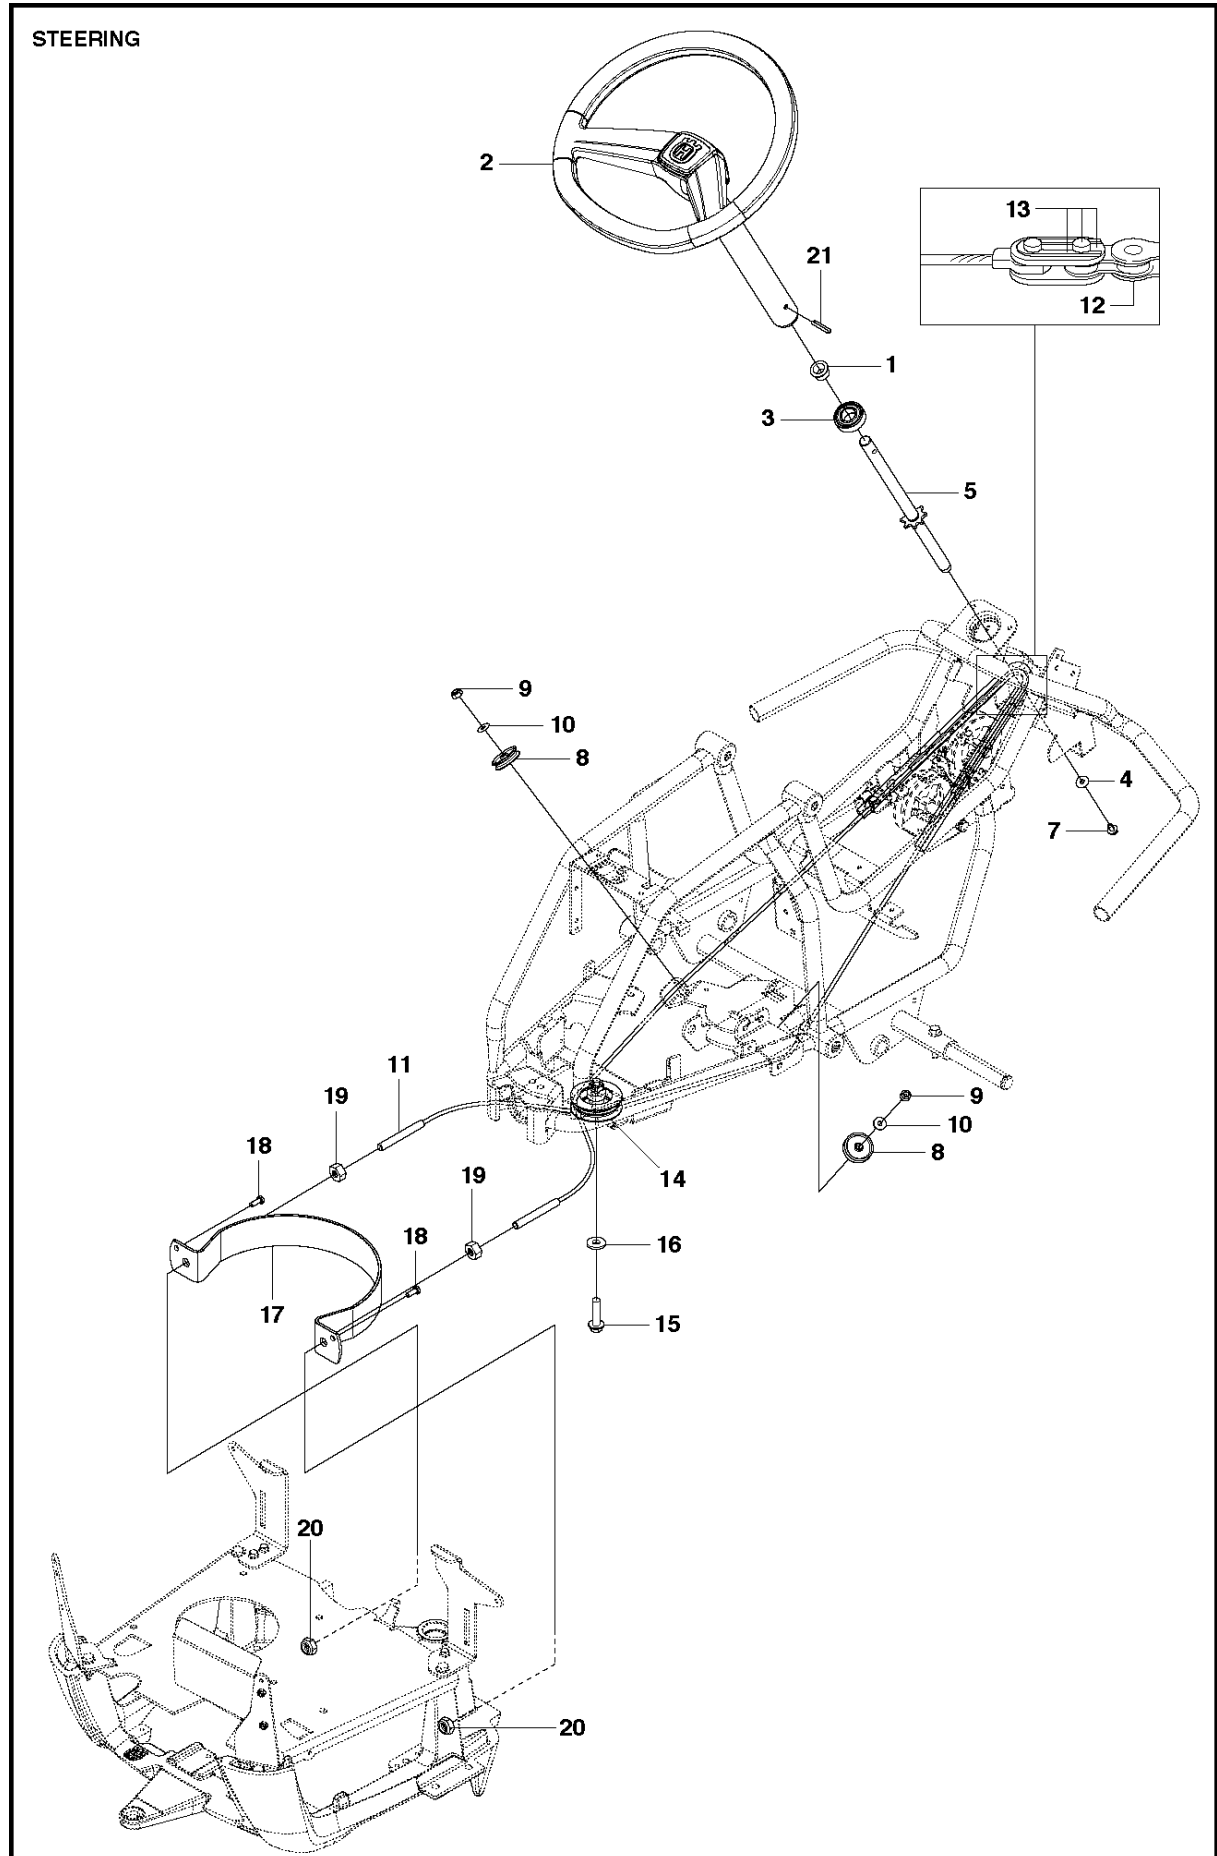

STEERING

R115 C, 967252701, 2014

Ref	Part No	Description	Remark	QTY KIT
1	506 88 78-01	SPACER		1
2	581 19 37-01	STEERING SYSTEM		1
3	738 21 04-04	BALL BEARING		1
4	734 11 54-41	WASHER		1
5	575 63 24-01	STEERING ROD		1
7	535 47 52-12	SCREW EHHFM		1
8	581 15 82-01	PULLEY		2
9	732 21 18-01	LOCK NUT		2
10	734 11 64-01	WASHER		2
11	577 19 99-01	WIRE ASSY		2
12	506 55 46-01	CHAIN		1
13	506 55 47-01	LINKAGE		2
14	576 49 25-02	PULLEY		1
15	506 67 54-02	SCREW EHHFM		1
16	734 11 74-41	WASHER		1
17	525 40 43-01	GUIDE RAIL		1
18	725 23 68-61	SCREW EHHFT		2
19	731 23 20-51	HEXAGON NUT		2
20	732 21 20-51	NUT		2
21	721 43 47-01	SPRING PIN		1