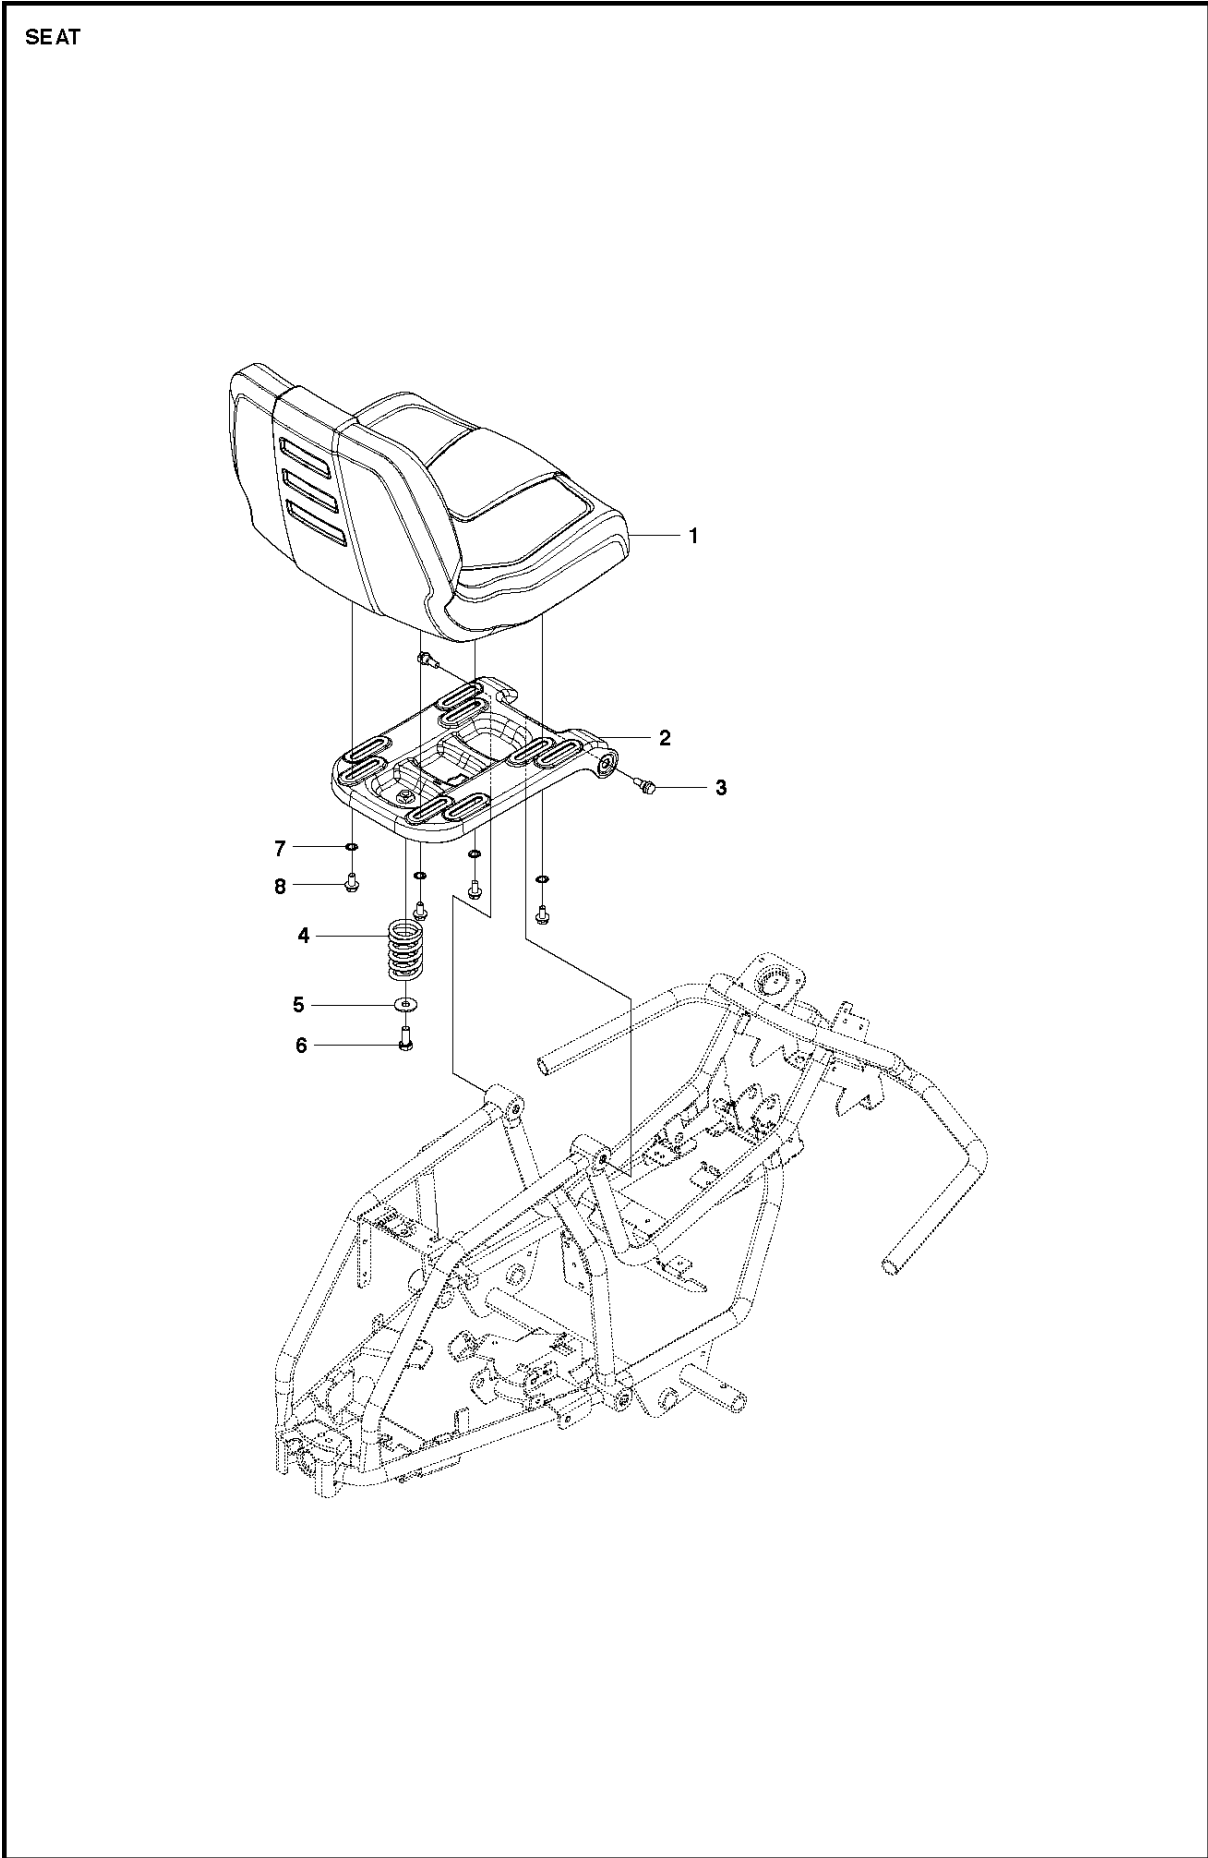

# SPARE PARTS LIST

RIDERS

R115 C, 967252701, 2014

Ref	Part No	Description	Remark	QTY KIT
1	580 38 90-01	LEVER ASSY		1
2	506 55 46-06	CHAIN		1
3	506 55 47-01	LINKAGE		1
4	506 55 65-01	BEARING		1
5	525 40 47-01	BRACKET		1
6	721 61 87-01	SPLIT PIN		1
7	525 40 66-01	PEN		1
8	721 61 83-01	SPLIT PIN		1
9	581 54 58-01	LEVER ASSY		1
10	506 57 01-05	SCREW EHHFM		1
11	734 11 63-01	WASHER		1
12	738 21 98-04	BALL BEARING		1
13	522 56 01-01	ROD		1
14	731 23 18-01	HEXAGON NUT		1
15	732 21 18-01	LOCK NUT		1
16	525 49 13-01	JOINT		1
17	525 40 44-01	SHAFT		1
18	525 40 45-01	SHAFT		1
19	725 23 64-61	SCREW EHHFT		2
20	506 90 56-01	OFFSET PULLEY		2
21	574 31 58-01	BRACKET		1
22	721 68 02-51	SPRING COTTER		1
23	735 31 18-20	E-CLIP		2
24	506 54 20-01	HANDLE		1
25	506 59 74-01	SCREW EHHFM		1
26	576 46 82-01	SLEEVE		2
27	725 25 00-51	SCREW EHHM		1
28	732 21 20-51	NUT		1
29	734 11 64-01	WASHER		1
30	506 57 01-03	SCREW EHHFM		3