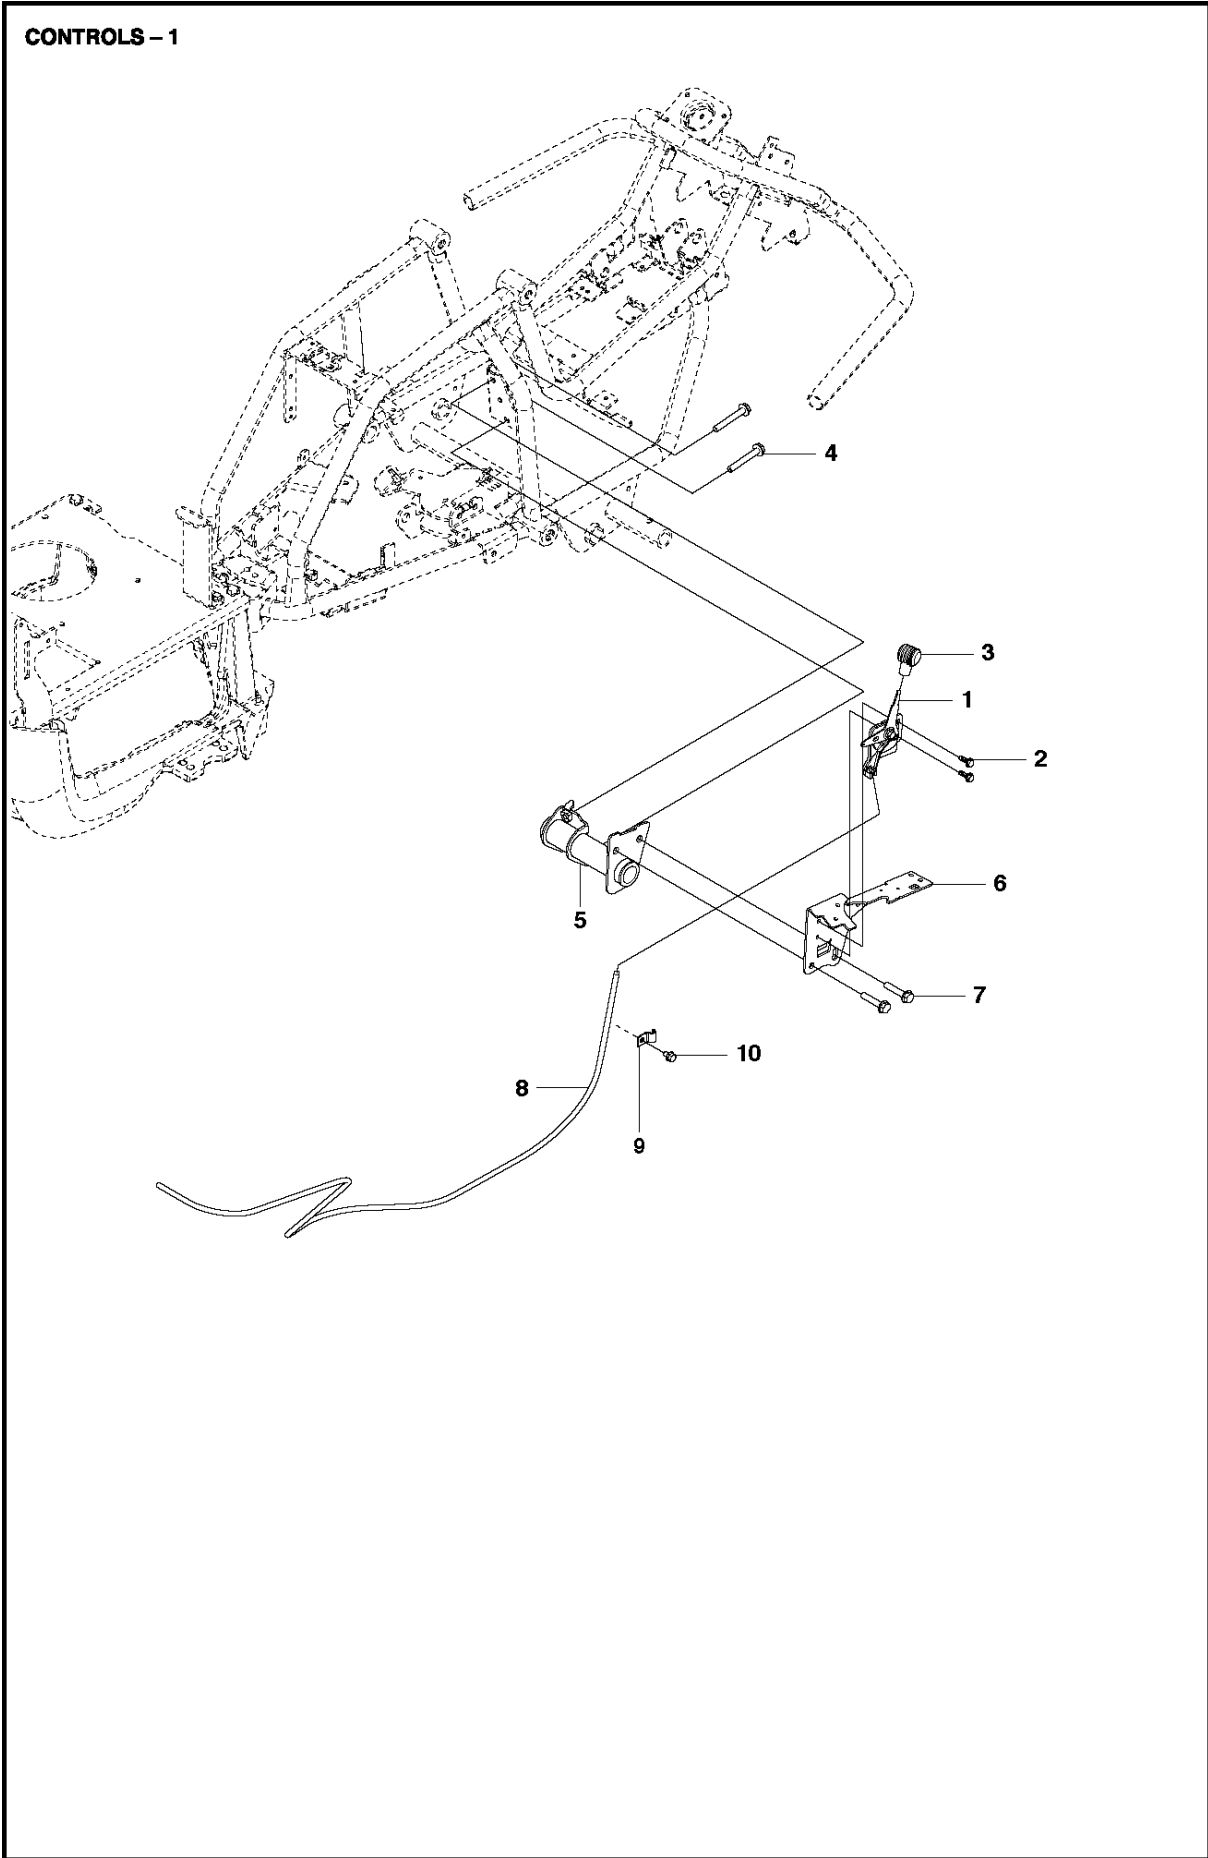

# SPARE PARTS LIST

RIDERS

R115 C, 967252701, 2014

## 94CM CUTTING DECK

R115 C, 967252701, 2014

Ref	Part No	Description	Remark	QTY KIT
.	581 05 90-01	CUTTING DECK	Complete, Not shown	1
1	580 52 65-01	COVER		1
2	580 52 64-01	COVER		1
3	544 40 05-01	SCREW		5
4	732 21 16-01	NUT	M6-8.8 LOCK	4
5	503 89 47-01	SNAP		1
6	573 97 18-01	COVER		1
7	522 52 32-01	BRACKET		1
8	574 32 88-01	HANDLE		1
9	575 80 21-01	LEVER ASSY		1
10	581 19 60-01	LIFTING ARM		1
11	581 05 26-01	ARM		1
12	522 45 09-01	CROSS BAR		2
13	506 59 74-01	SCREW EHHFM		8
14	732 21 18-01	LOCK NUT	M8-8.8 LOCK	20
15	580 39 64-01	EQUIPMENT FRAME		1
16	580 39 01-01	CUTTING DECK		1
17	735 58 52-01	WASHER		2
18	735 31 15-20	E-CLIP		2
19	580 39 69-01	BELT TENSIONER		1
20	506 79 32-02	BELT TENSIONER WHEEL		2
21	725 24 51-71	SCREW EHHM	M8X20	14
22	734 11 64-41	WASHER		3
23	734 11 77-71	WASHER		2
24	580 39 71-01	PLUG		1
25	573 96 86-01	BEARING HOUSING ASSY		2
26	506 92 21-01	PULLEY		2
27	506 53 35-01	PARALLEL KEY		4
28	573 96 61-01	ADAPTER		2
29	580 39 74-01	BLADE	LENGTH 471.2	2
30	506 79 23-03	KNIFE PLATE		2
31	506 67 54-02	SCREW EHHFM		4
32	734 11 74-41	WASHER		2
33	580 39 75-01	DISTANCE		2
34	522 73 59-01	WHEEL		2
35	574 26 45-01	WASHER		4
36	721 61 87-01	SPLIT PIN		4
37	506 91 87-02	WASHER		1
38	574 84 97-02	DECAL		1
39	574 51 00-01	DECAL		2
40	584 29 88-01	SPRING		1

## CONTROLS

R115 C, 967252701, 2014

Ref	Part No	Description	Remark	QTY KIT
1	522 50 59-01	THROTTLE CONTROL		1
2	506 57 01-03	SCREW EHHFM		2
3	506 88 91-01	KNOB		1
4	725 24 60-71	SCREW EHHM		2
5	574 36 97-01	BRACKET		1
6	575 24 03-01	SHEET		1
7	506 57 01-04	SCREW EHHFM		2
8	544 30 17-04	WIRE		1
9	506 56 65-01	CLIP		1
10	725 23 64-61	SCREW EHHFT		1