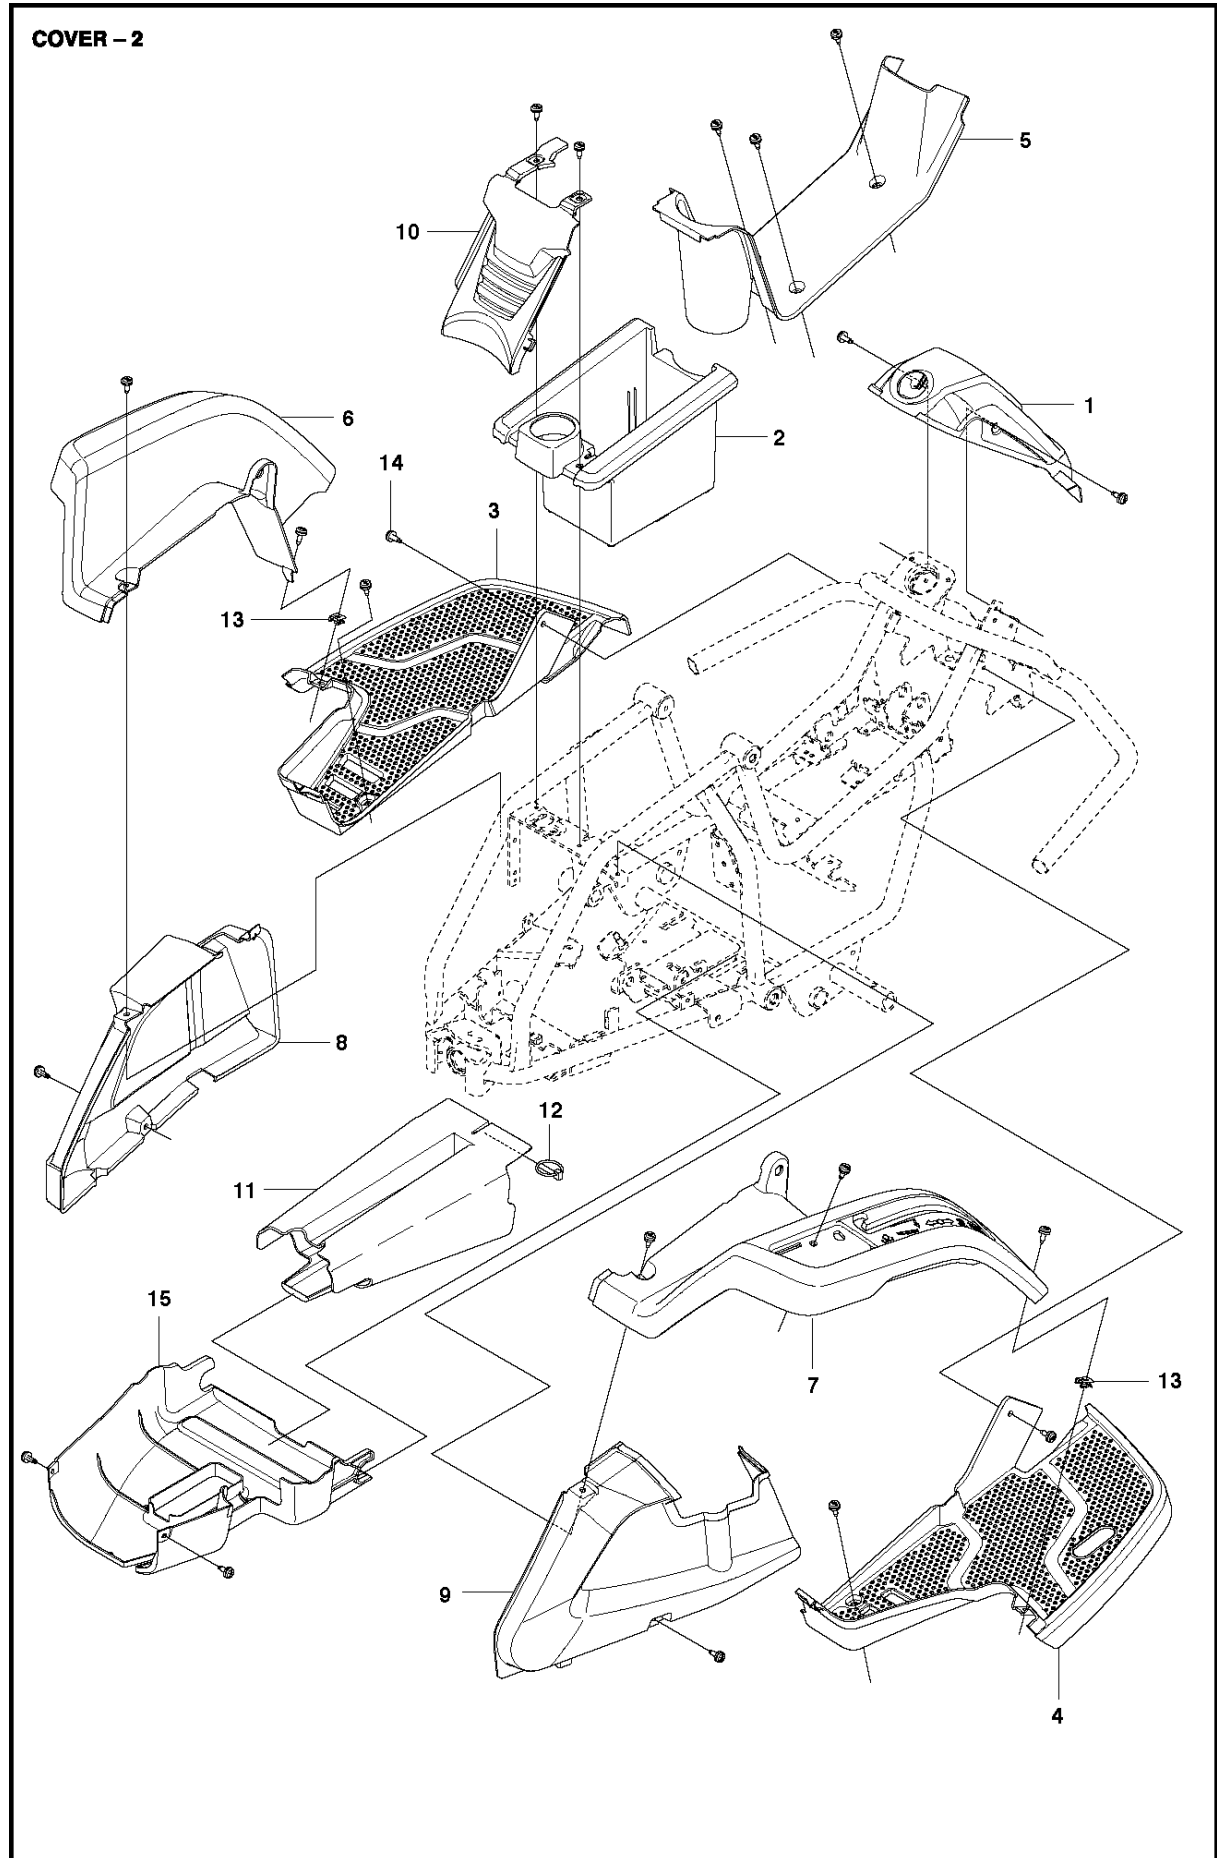

## CONTROLS

R115 C, 967252701, 2014

Ref	Part No	Description	Remark	QTY KIT
1	725 23 64-61	SCREW EHHFT		7
2	506 57 01-03	SCREW EHHFM		5
3	523 34 60-01	LOCKING LEVER		1
4	506 91 62-01	BLIND RIVET NUT		4
5	731 23 14-01	HEXAGON NUT		2
6	535 47 37-01	KNOB		1
7	544 12 60-01	PEDAL PLATE ASSY		1
8	506 55 73-01	VINKELL.AS8 DIN71802		2
9	574 41 11-05	CONTROL CABLE		1
10	735 31 09-20	HARNESS		1
11	732 21 14-01	LOCK NUT		2
12	578 36 06-02	BRAKE WIRE		1
13	575 35 52-01	SPRING		1
14	522 82 31-01	WIRE HOLDER		1
15	506 56 65-01	CLIP		2
16	535 47 88-02	PEDAL RUBBER		1
17	535 47 88-01	PEDAL RUBBER		1
18	535 48 10-01	REINFORCEMENT PLATE		3
19	535 48 02-01	ROLLER		1
20	535 48 07-01	SPRING		1
21	535 48 06-01	PROTECTIVE PLATE		1
22	738 21 02-04	BALL BEARING		1
23	535 48 09-01	BEARING SUPPORT		5
24	544 44 07-01	RIVET		2
25	574 31 61-01	SWITCH		1
26	544 41 57-01	BRACKET		1
27	535 48 08-01	BEARING SUPPORT		4
28	506 66 88-01	SPRING COTTER		1
29	721 83 99-01	CLEVIS PIN		1