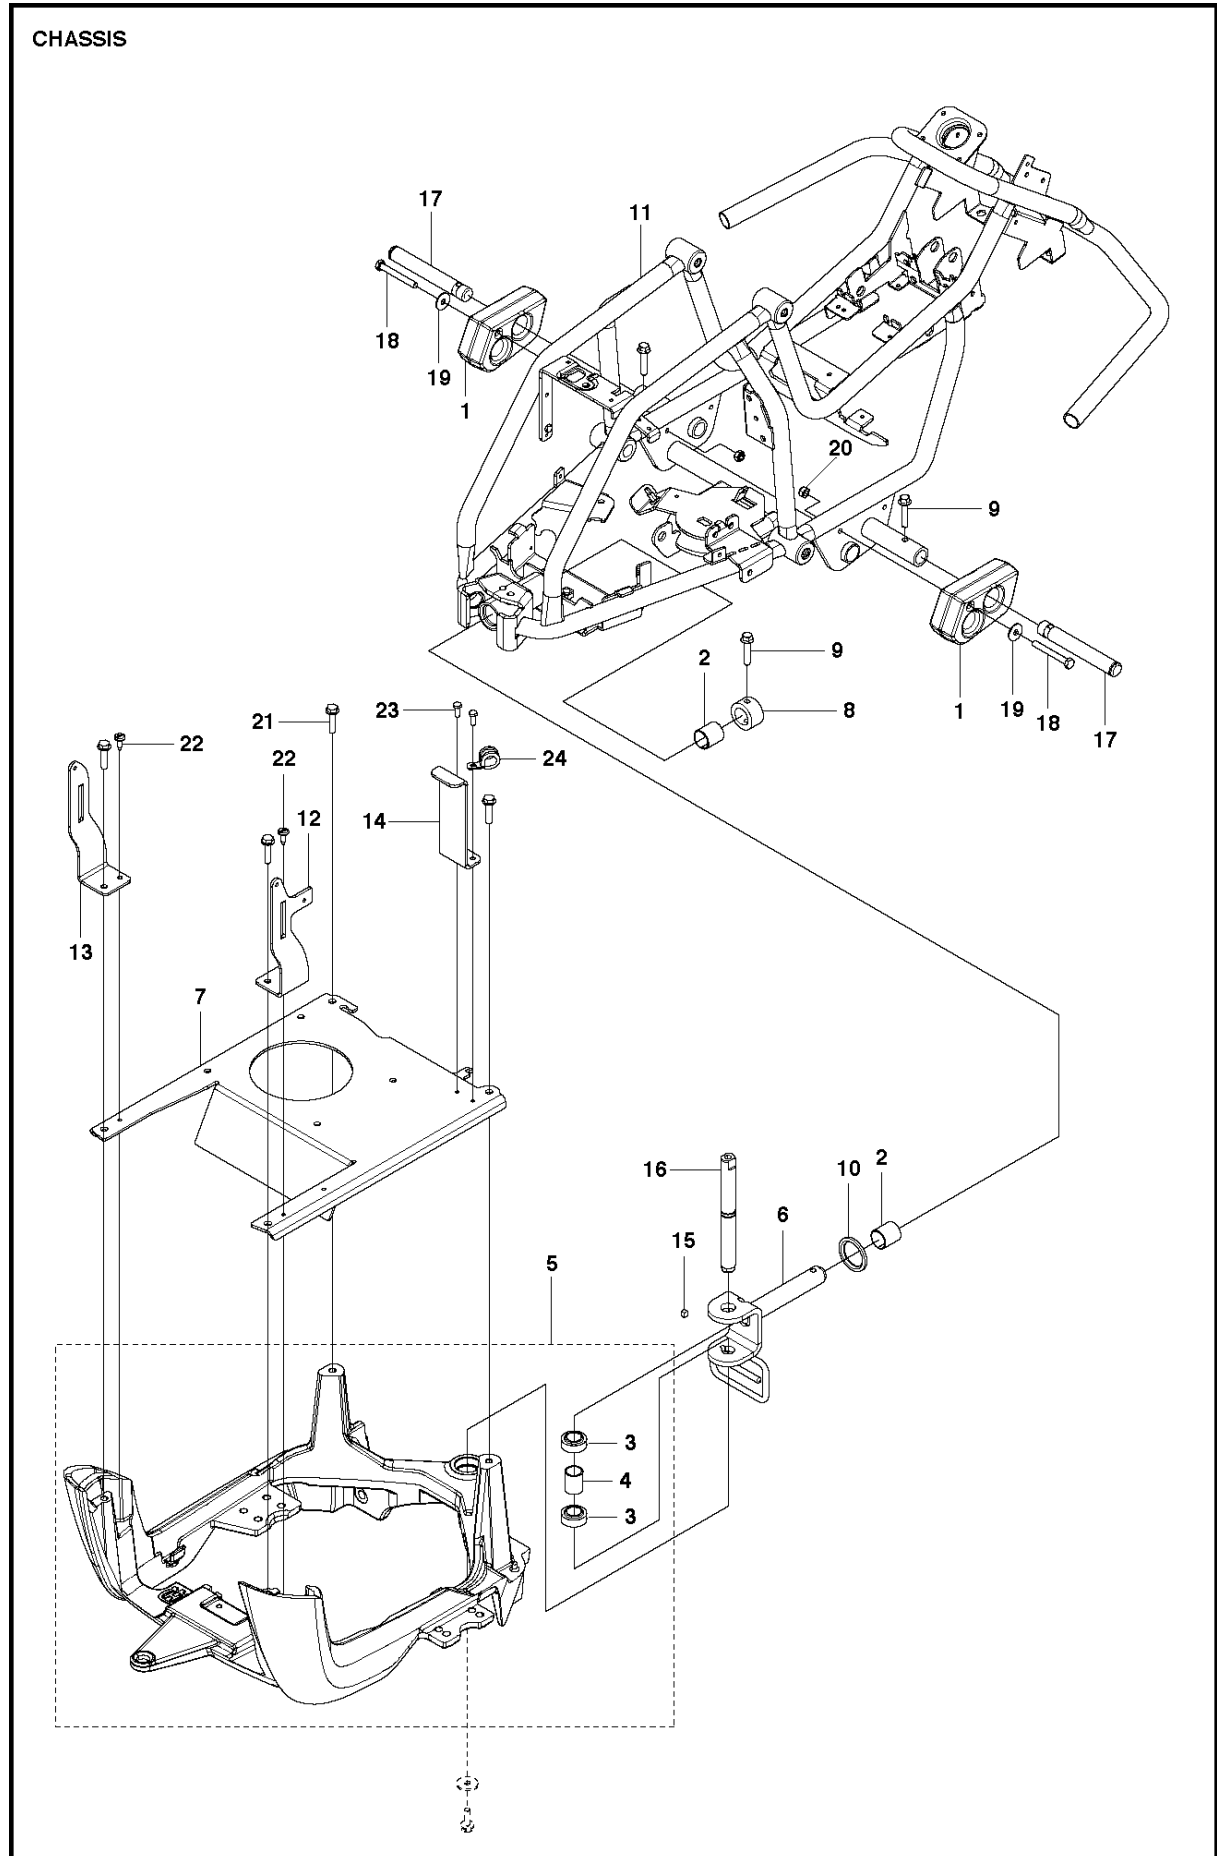

# SPARE PARTS LIST

RIDERS

R115 C, 967252701, 2014

## 94CM CUTTING DECK

R115 C, 967252701, 2014

Ref	Part No	Description	Remark	QTY KIT
.	581 05 90-01	CUTTING DECK	Complete, Not shown	1
1	580 52 65-01	COVER		1
2	580 52 64-01	COVER		1
3	544 40 05-01	SCREW		5
4	732 21 16-01	NUT	M6-8.8 LOCK	4
5	503 89 47-01	SNAP		1
6	573 97 18-01	COVER		1
7	522 52 32-01	BRACKET		1
8	574 32 88-01	HANDLE		1
9	575 80 21-01	LEVER ASSY		1
10	581 19 60-01	LIFTING ARM		1
11	581 05 26-01	ARM		1
12	522 45 09-01	CROSS BAR		2
13	506 59 74-01	SCREW EHHFM		8
14	732 21 18-01	LOCK NUT	M8-8.8 LOCK	20
15	580 39 64-01	EQUIPMENT FRAME		1
16	580 39 01-01	CUTTING DECK		1
17	735 58 52-01	WASHER		2
18	735 31 15-20	E-CLIP		2
19	580 39 69-01	BELT TENSIONER		1
20	506 79 32-02	BELT TENSIONER WHEEL		2
21	725 24 51-71	SCREW EHHM	M8X20	14
22	734 11 64-41	WASHER		3
23	734 11 77-71	WASHER		2
24	580 39 71-01	PLUG		1
25	573 96 86-01	BEARING HOUSING ASSY		2
26	506 92 21-01	PULLEY		2
27	506 53 35-01	PARALLEL KEY		4
28	573 96 61-01	ADAPTER		2
29	580 39 74-01	BLADE	LENGTH 471.2	2
30	506 79 23-03	KNIFE PLATE		2
31	506 67 54-02	SCREW EHHFM		4
32	734 11 74-41	WASHER		2
33	580 39 75-01	DISTANCE		2
34	522 73 59-01	WHEEL		2
35	574 26 45-01	WASHER		4
36	721 61 87-01	SPLIT PIN		4
37	506 91 87-02	WASHER		1
38	574 84 97-02	DECAL		1
39	574 51 00-01	DECAL		2
40	584 29 88-01	SPRING		1

## CONTROLS

R115 C, 967252701, 2014

Ref	Part No	Description	Remark	QTY KIT
1	522 50 59-01	THROTTLE CONTROL		1
2	506 57 01-03	SCREW EHHFM		2
3	506 88 91-01	KNOB		1
4	725 24 60-71	SCREW EHHM		2
5	574 36 97-01	BRACKET		1
6	575 24 03-01	SHEET		1
7	506 57 01-04	SCREW EHHFM		2
8	544 30 17-04	WIRE		1
9	506 56 65-01	CLIP		1
10	725 23 64-61	SCREW EHHFT		1