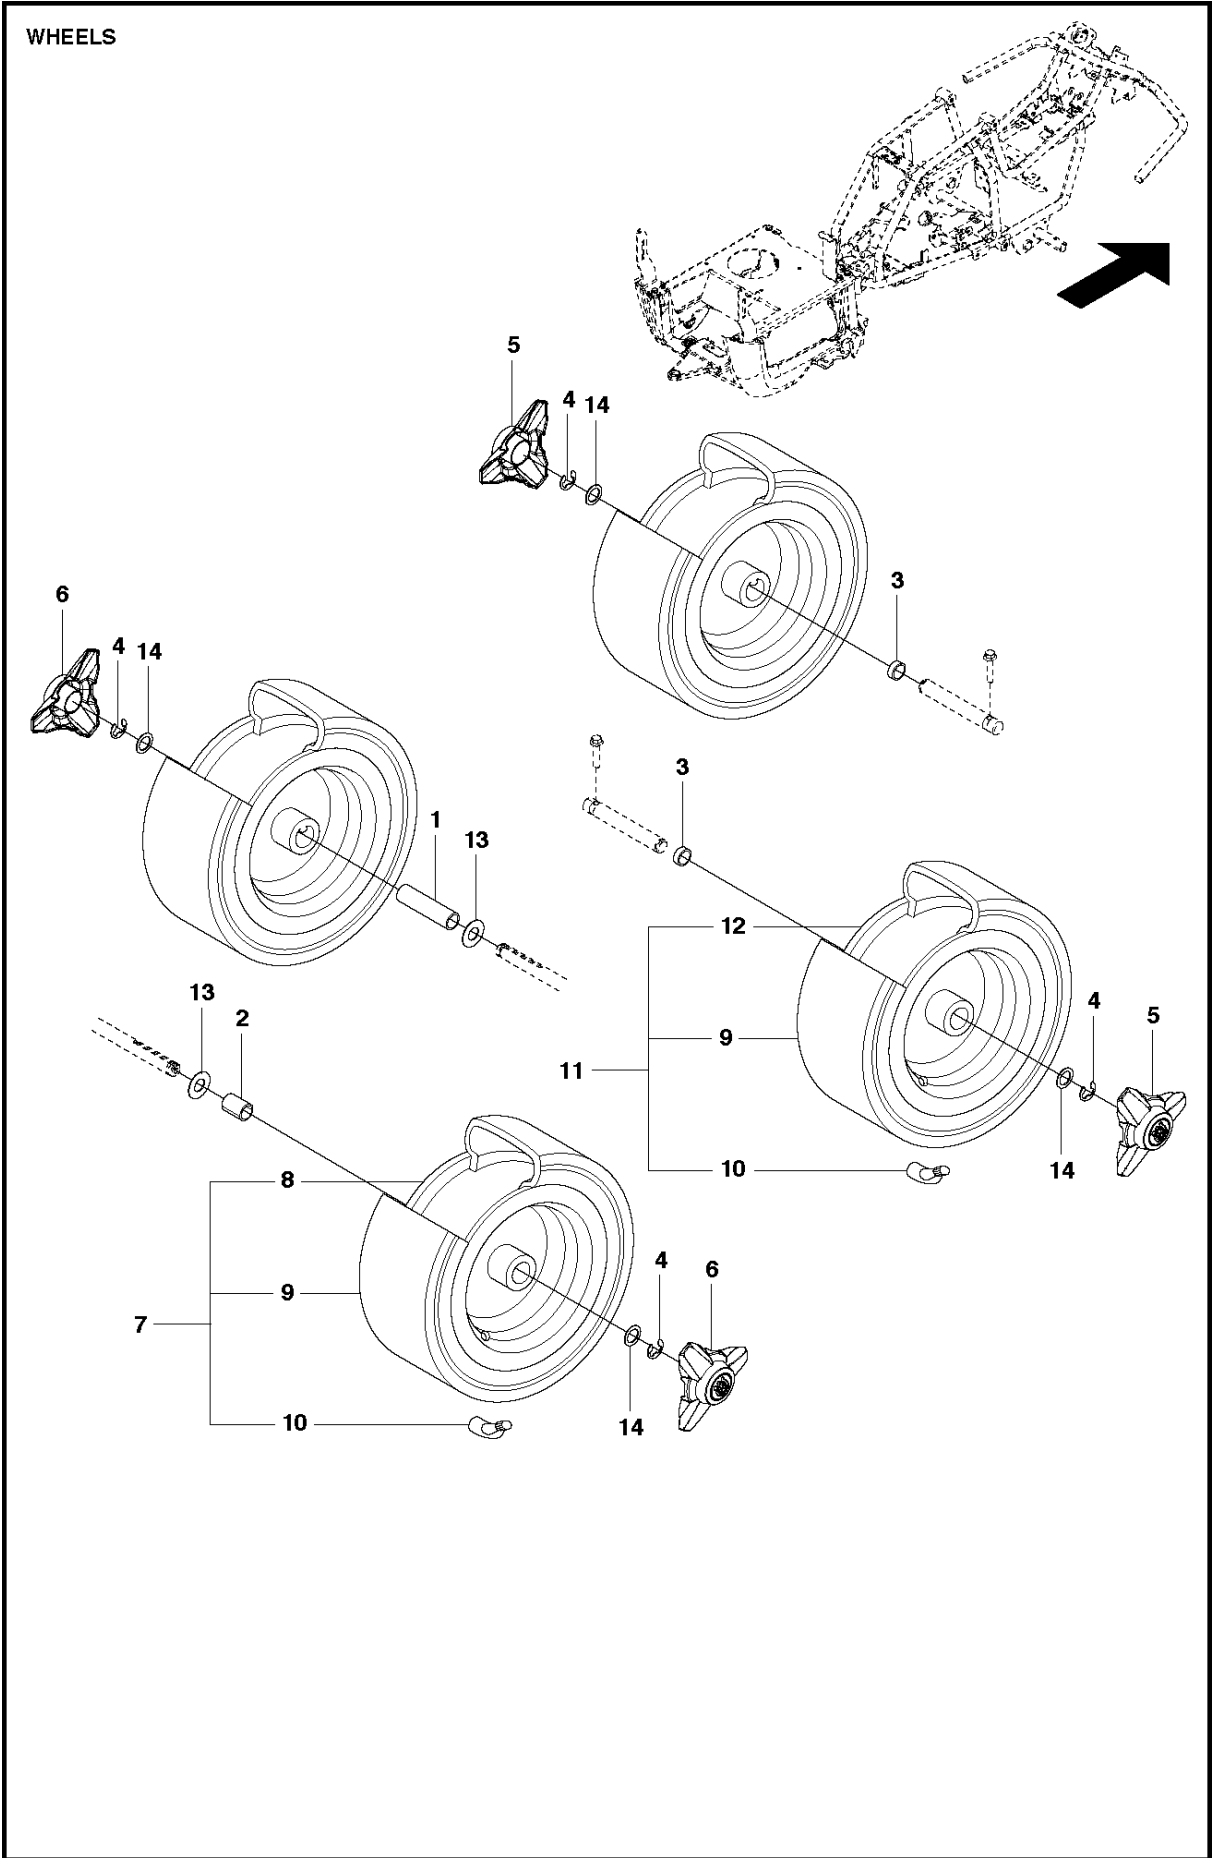

WHEELS & TIRES

R115 C, 967252701, 2014

Ref	Part No	Description	Remark	QTY	KIT
1	506 59 62-11	SPACING SLEEVE		1	
2	506 59 62-03	SPACING SLEEVE		1	
3	580 40 89-01	SPACING SLEEVE		2	
4	506 89 90-01	E-CLIP		4	
5	544 35 35-02	HUB CAP		2	
6	544 35 35-01	HUB CAP		2	
7	523 01 26-02	WHEEL		2	
8	523 03 48-01	RIM		1	7
9	523 03 46-02	TYRE		1	7, 11
10	523 03 47-01	VALVE		1	7, 11
11	523 01 22-02	WHEEL		2	
12	523 03 45-01	RIM		1	11
13	506 50 48-03	WASHER		2	
14	506 50 48-05	WASHER		4