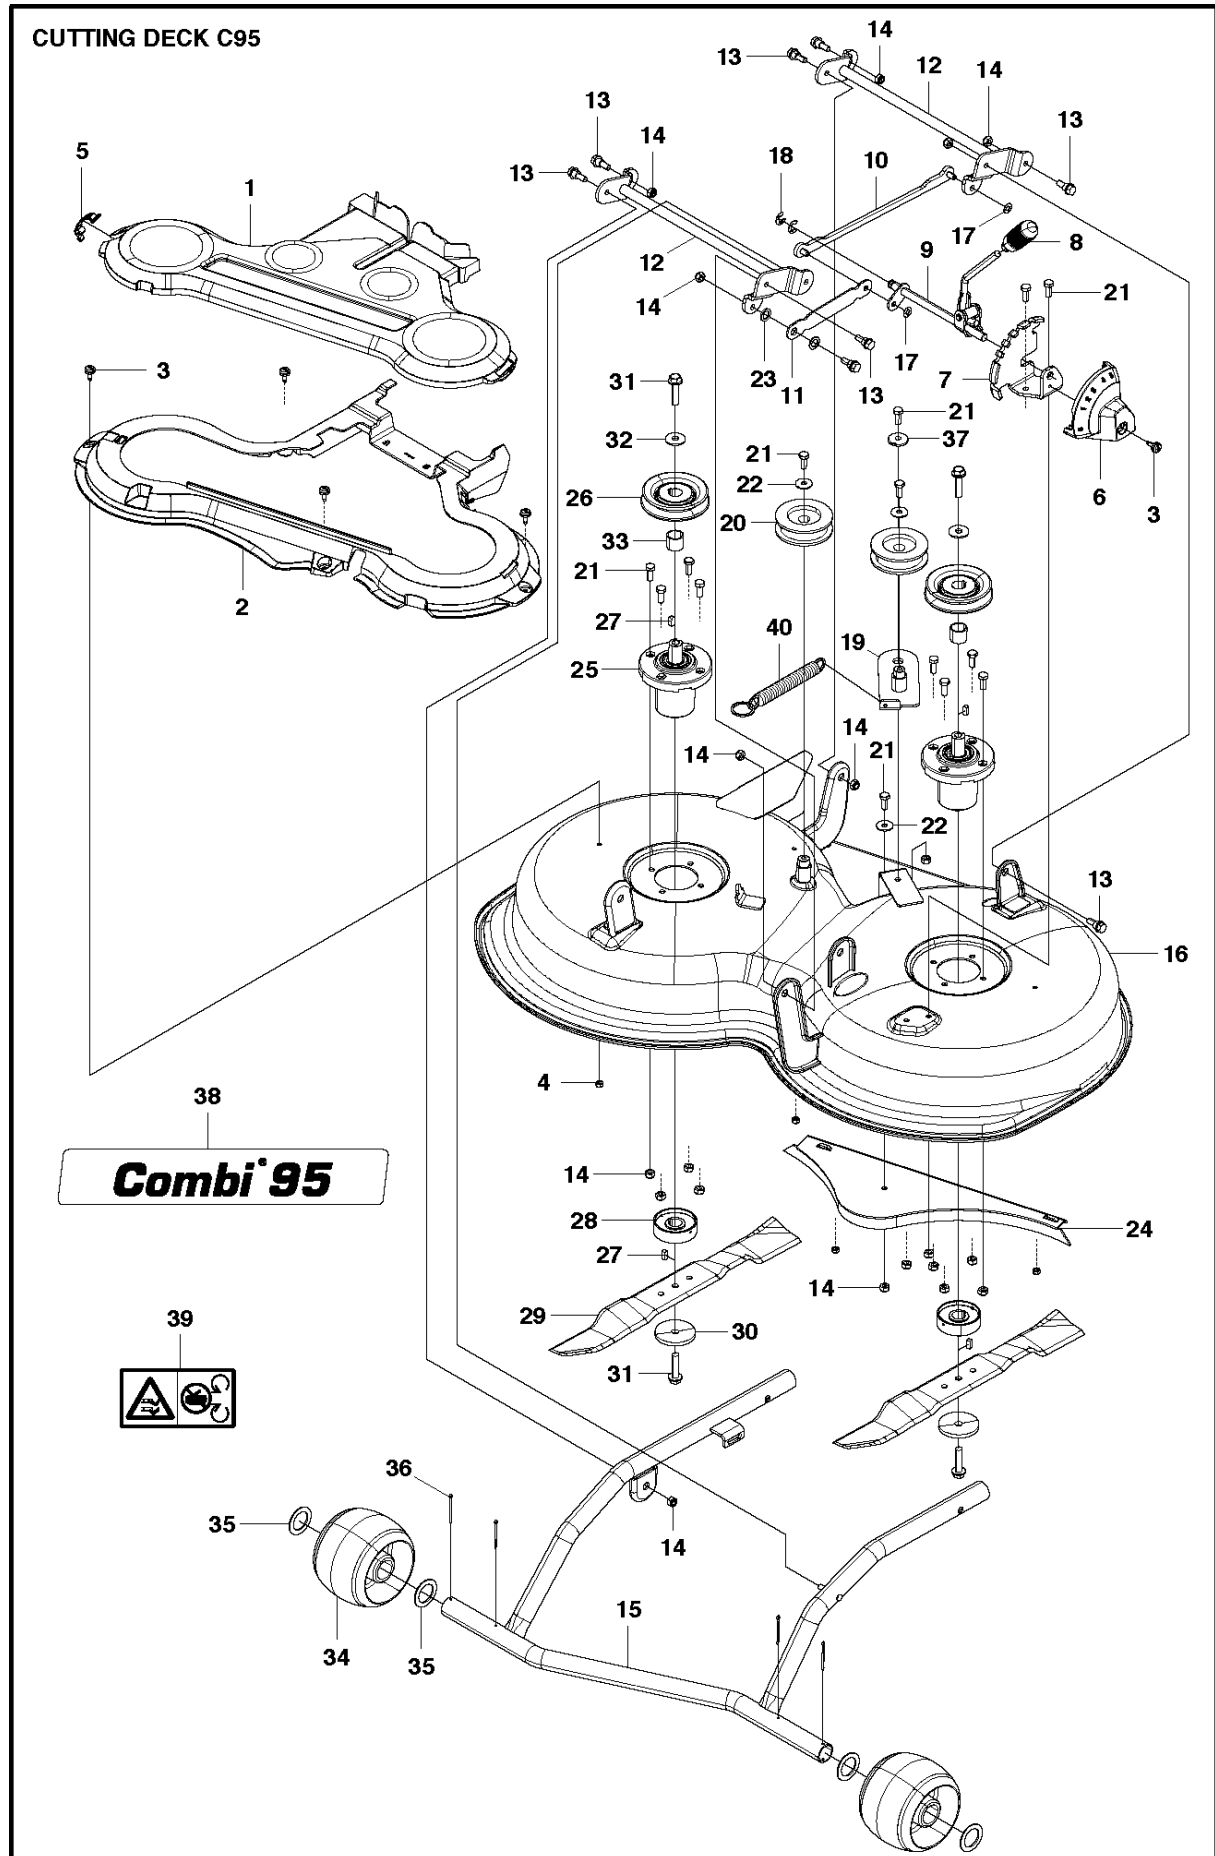

# SPARE PARTS LIST

RIDERS

R115 C, 967252701, 2014

## 94CM CUTTING DECK

R115 C, 967252701, 2014

Ref	Part No	Description	Remark	QTY KIT
.	581 05 90-01	CUTTING DECK	Complete, Not shown	1
1	580 52 65-01	COVER		1
2	580 52 64-01	COVER		1
3	544 40 05-01	SCREW		5
4	732 21 16-01	NUT	M6-8.8 LOCK	4
5	503 89 47-01	SNAP		1
6	573 97 18-01	COVER		1
7	522 52 32-01	BRACKET		1
8	574 32 88-01	HANDLE		1
9	575 80 21-01	LEVER ASSY		1
10	581 19 60-01	LIFTING ARM		1
11	581 05 26-01	ARM		1
12	522 45 09-01	CROSS BAR		2
13	506 59 74-01	SCREW EHHFM		8
14	732 21 18-01	LOCK NUT	M8-8.8 LOCK	20
15	580 39 64-01	EQUIPMENT FRAME		1
16	580 39 01-01	CUTTING DECK		1
17	735 58 52-01	WASHER		2
18	735 31 15-20	E-CLIP		2
19	580 39 69-01	BELT TENSIONER		1
20	506 79 32-02	BELT TENSIONER WHEEL		2
21	725 24 51-71	SCREW EHHM	M8X20	14
22	734 11 64-41	WASHER		3
23	734 11 77-71	WASHER		2
24	580 39 71-01	PLUG		1
25	573 96 86-01	BEARING HOUSING ASSY		2
26	506 92 21-01	PULLEY		2
27	506 53 35-01	PARALLEL KEY		4
28	573 96 61-01	ADAPTER		2
29	580 39 74-01	BLADE	LENGTH 471.2	2
30	506 79 23-03	KNIFE PLATE		2
31	506 67 54-02	SCREW EHHFM		4
32	734 11 74-41	WASHER		2
33	580 39 75-01	DISTANCE		2
34	522 73 59-01	WHEEL		2
35	574 26 45-01	WASHER		4
36	721 61 87-01	SPLIT PIN		4
37	506 91 87-02	WASHER		1
38	574 84 97-02	DECAL		1
39	574 51 00-01	DECAL		2
40	584 29 88-01	SPRING		1

## CONTROLS

R115 C, 967252701, 2014

Ref	Part No	Description	Remark	QTY KIT
1	522 50 59-01	THROTTLE CONTROL		1
2	506 57 01-03	SCREW EHHFM		2
3	506 88 91-01	KNOB		1
4	725 24 60-71	SCREW EHHM		2
5	574 36 97-01	BRACKET		1
6	575 24 03-01	SHEET		1
7	506 57 01-04	SCREW EHHFM		2
8	544 30 17-04	WIRE		1
9	506 56 65-01	CLIP		1
10	725 23 64-61	SCREW EHHFT		1