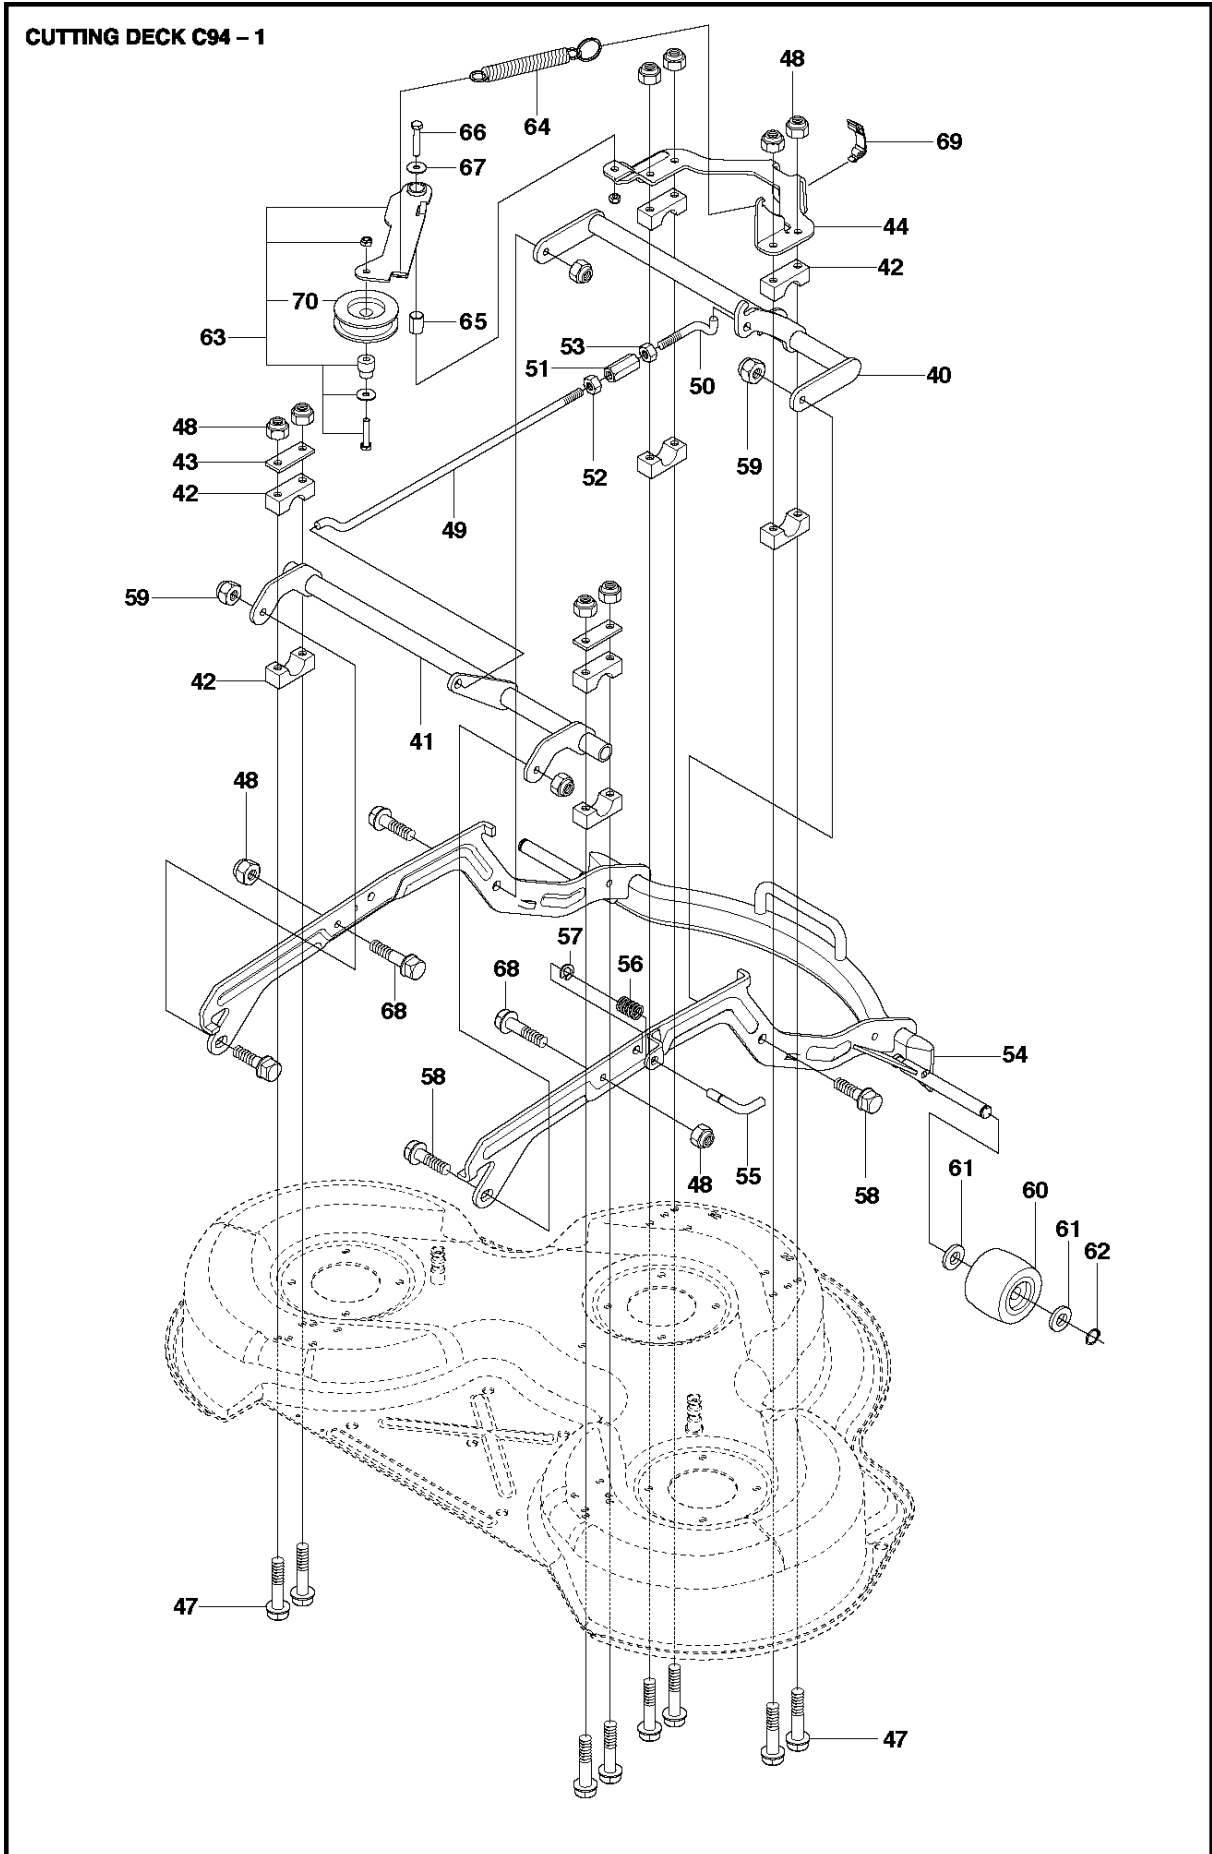

Ref	Part No	Description	Remark	QTY	KIT
40	544 22 07-01	CROSS BAR		1	
41	584 95 20-01	CROSSBAR		1	
42	506 86 96-01	BEARING		8	
43	506 81 38-01	REINFORCING PLATE		2	
44	578 85 61-01	BRACKET		1	
47	725 24 61-51	SCREW EHHM		8	
48	732 21 18-01	LOCK NUT		10	
49	544 22 69-01	PARALLEL ROD		1	
50	544 45 14-01	PARALLEL ROD		1	
51	544 45 15-01	ADJUSTMENT ROD		1	
52	506 89 76-01	NUT		1	
53	731 23 20-51	HEXAGON NUT		1	
54	578 17 78-01	DECK ATTACHMENT		1	
55	544 21 39-01	LOCKING PIN		1	
56	544 21 41-01	SPRING		1	
57	735 31 13-20	E-CLIP		1	
58	506 59 74-01	SCREW EHHFM		4	
59	732 21 18-01	LOCK NUT		4	
60	506 96 30-01	WHEEL ASSY		2	
61	535 46 41-01	WASHER		4	
62	735 31 17-00	CIRCLIP		2	
63	587 41 52-01	BELT TENSIONER ASSY		1	
64	506 97 68-01	SPRING		1	
65	506 99 20-01	PIPE		1	
66	725 24 60-51	SCREW EHHM		1	
67	734 11 64-41	WASHER		1	
68	544 36 24-01	SCREW		2	
69	503 89 47-03	SNAP		1	
70	588 23 47-01	PULLEY		1	63