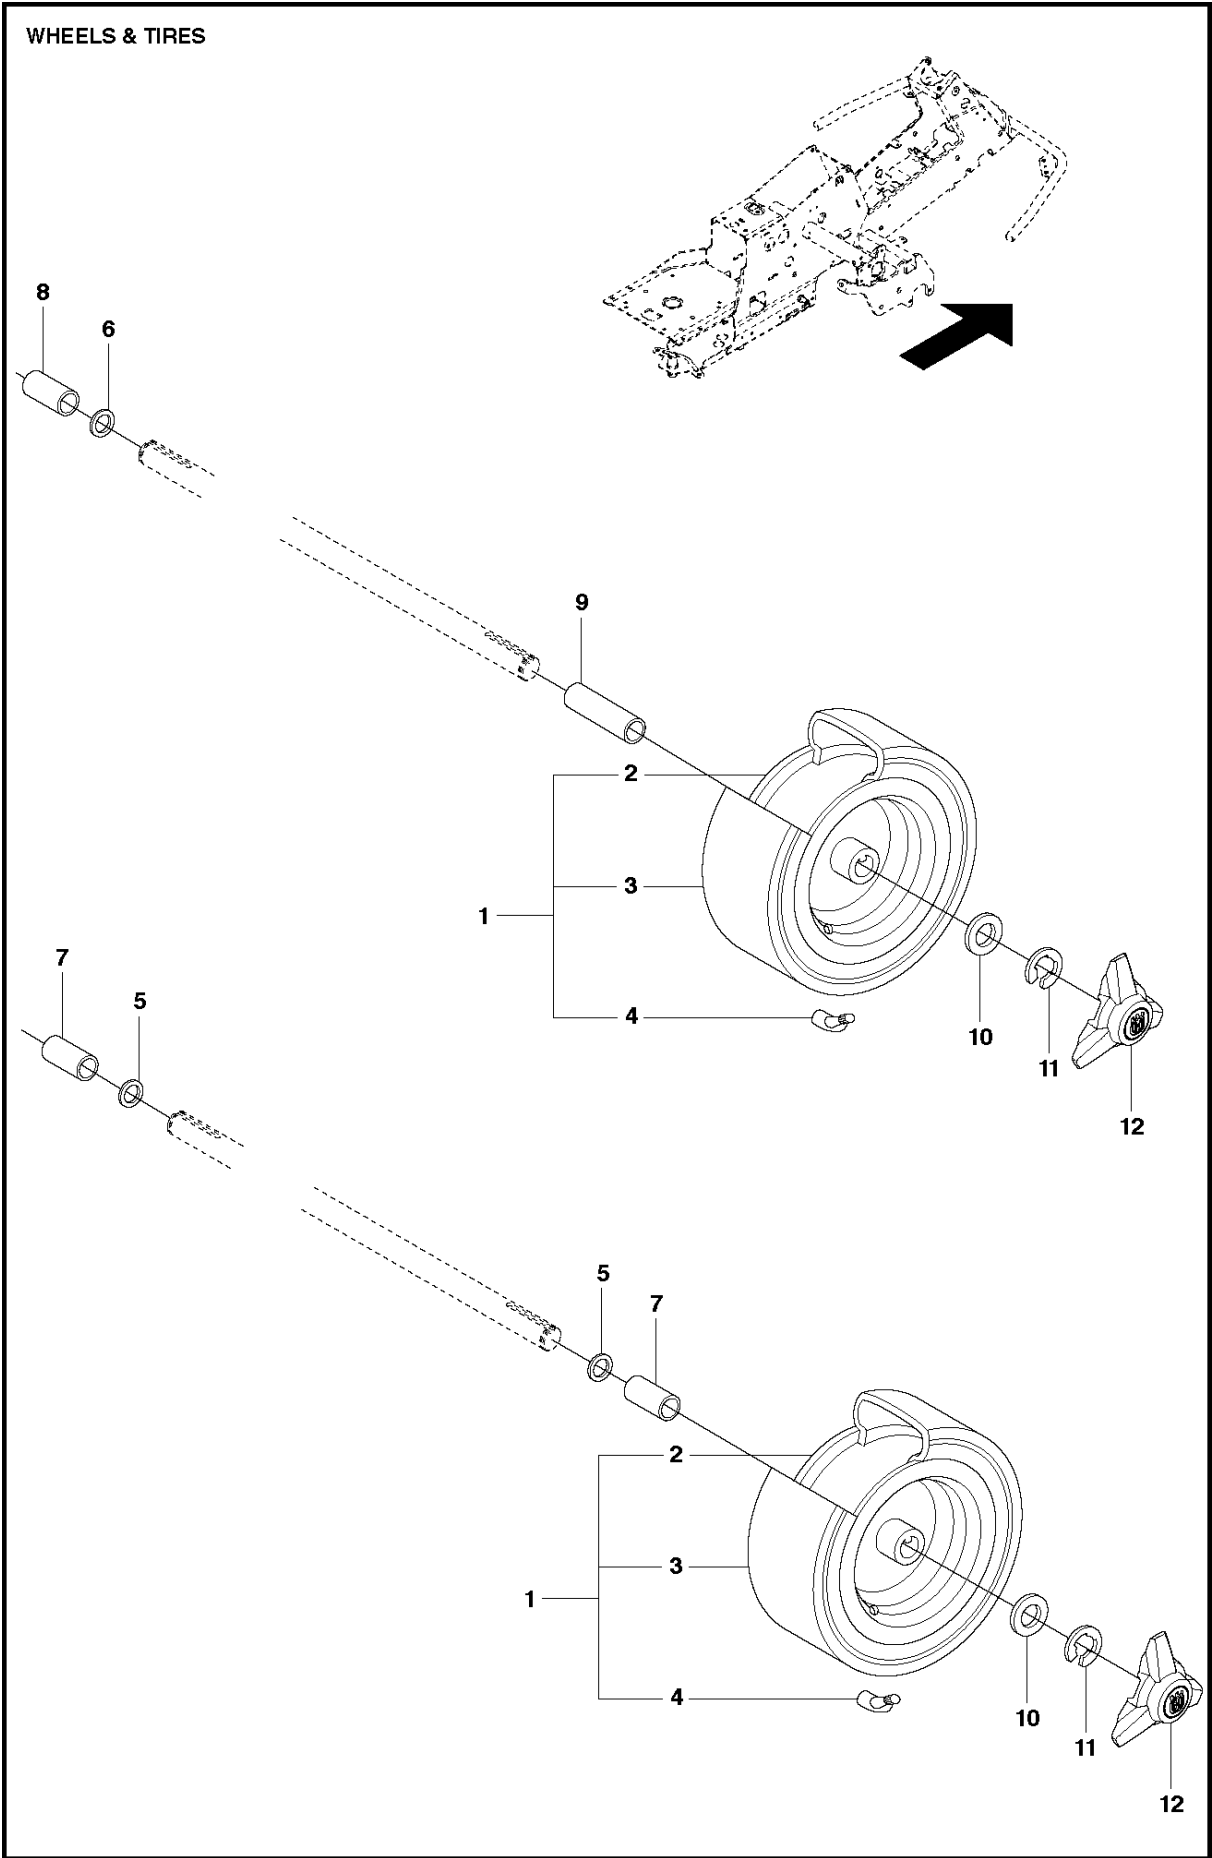

WHEELS & TIRES

R216 AWD, 967291201, 2015

Ref	Part No	Description	Remark	QTY	KIT
1	523 01 26-02	WHEEL		4	
2	523 03 48-01	RIM		1	1
3	523 03 46-02	TYRE		1	1
4	523 03 47-01	VALVE		1	1
5	506 50 48-03	WASHER		2	
6	506 94 58-01	WASHER		1	
7	506 59 62-03	SPACING SLEEVE		2	
8	544 13 26-01	SLEEVE		1	
9	544 13 26-02	SLEEVE		1	
10	506 50 48-05	WASHER		4	
11	506 89 90-01	E-CLIP		4	
12	544 35 35-01	HUB CAP		4