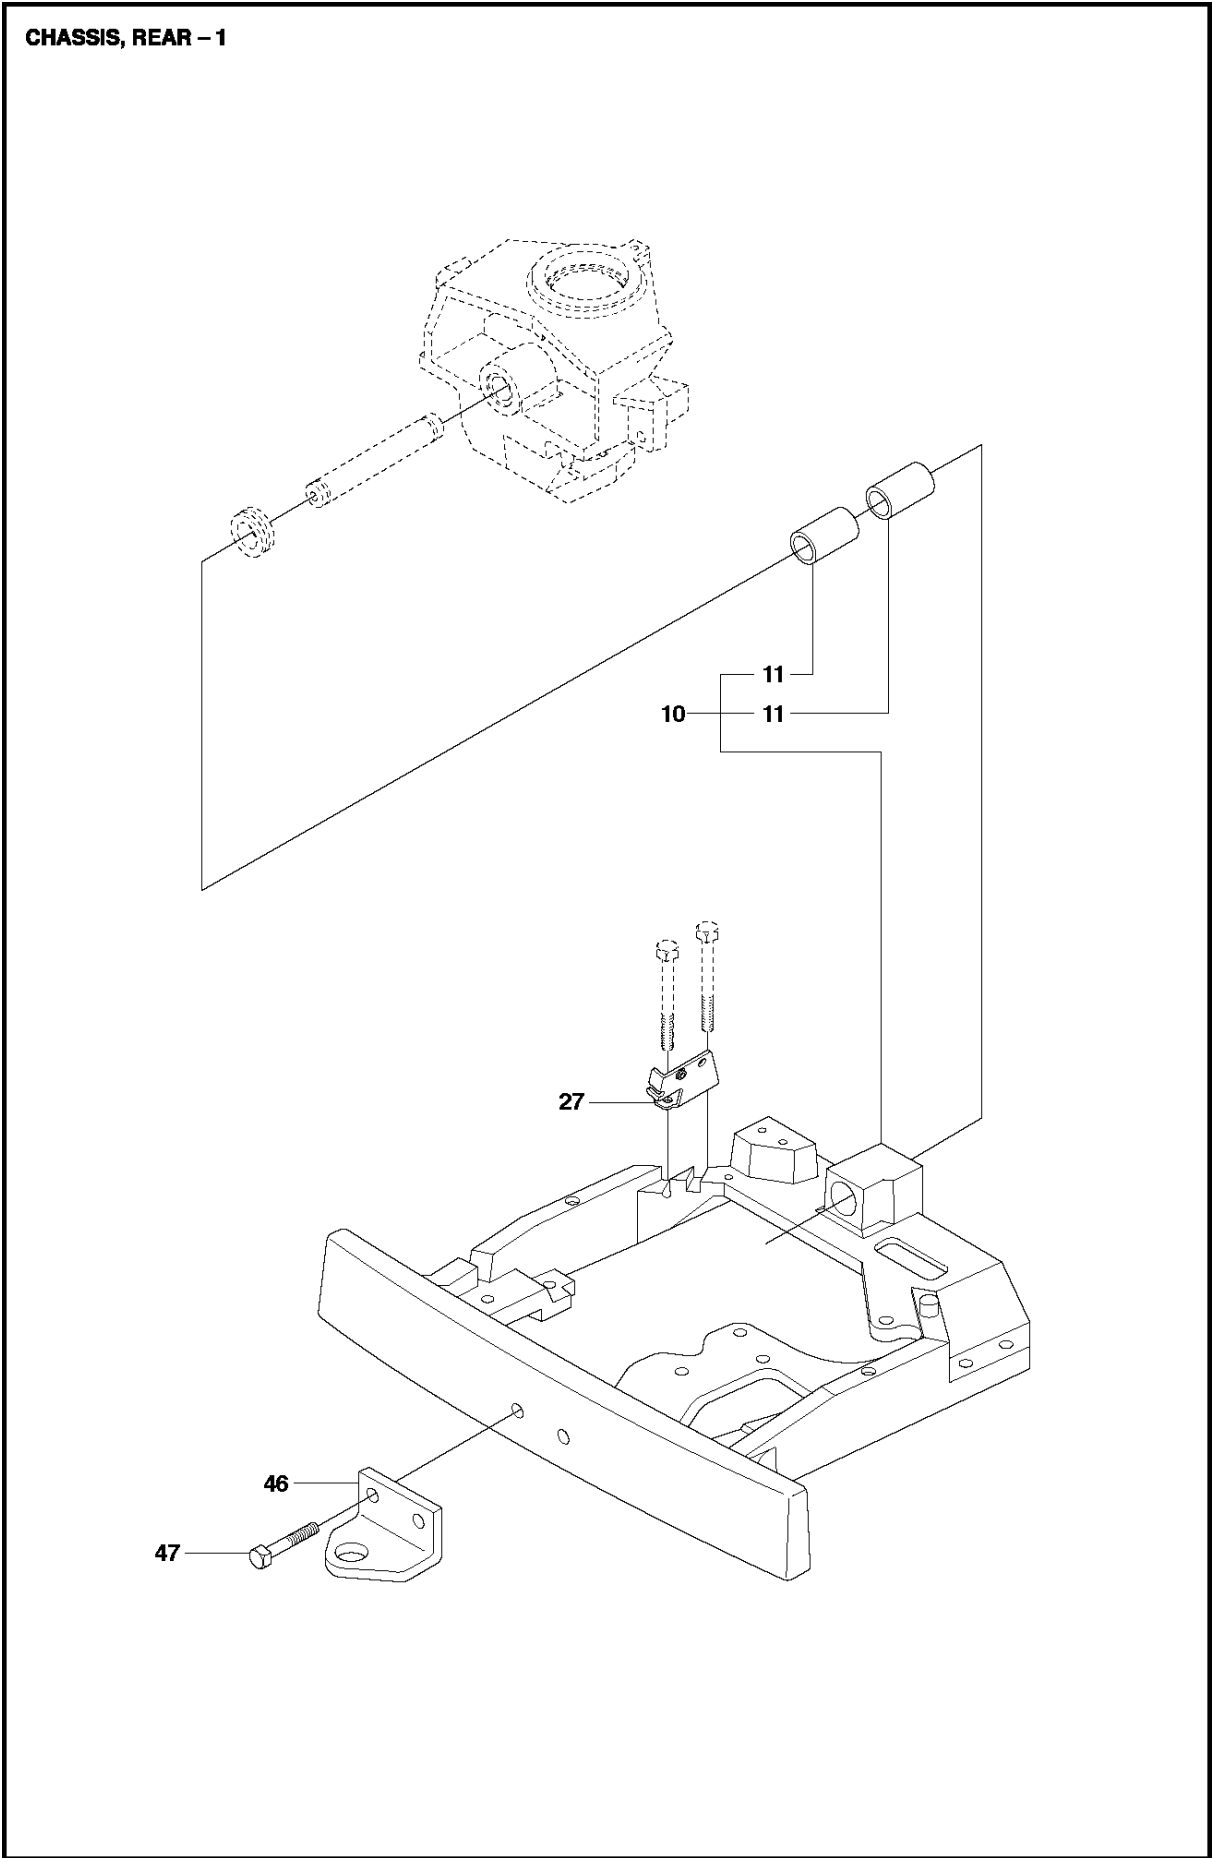

CHASSIS REAR

R216 AWD, 967291201, 2015

Ref	Part No	Description	Remark	QTY	KIT
10	535 40 60-01	BRACKET		1	
11	506 98 61-02	GLIDLAGER		2	10
27	544 26 21-01	BRACKET		1	
46	506 88 99-01	HITCH		1	
47	725 24 93-71	SCREW EHHM		2