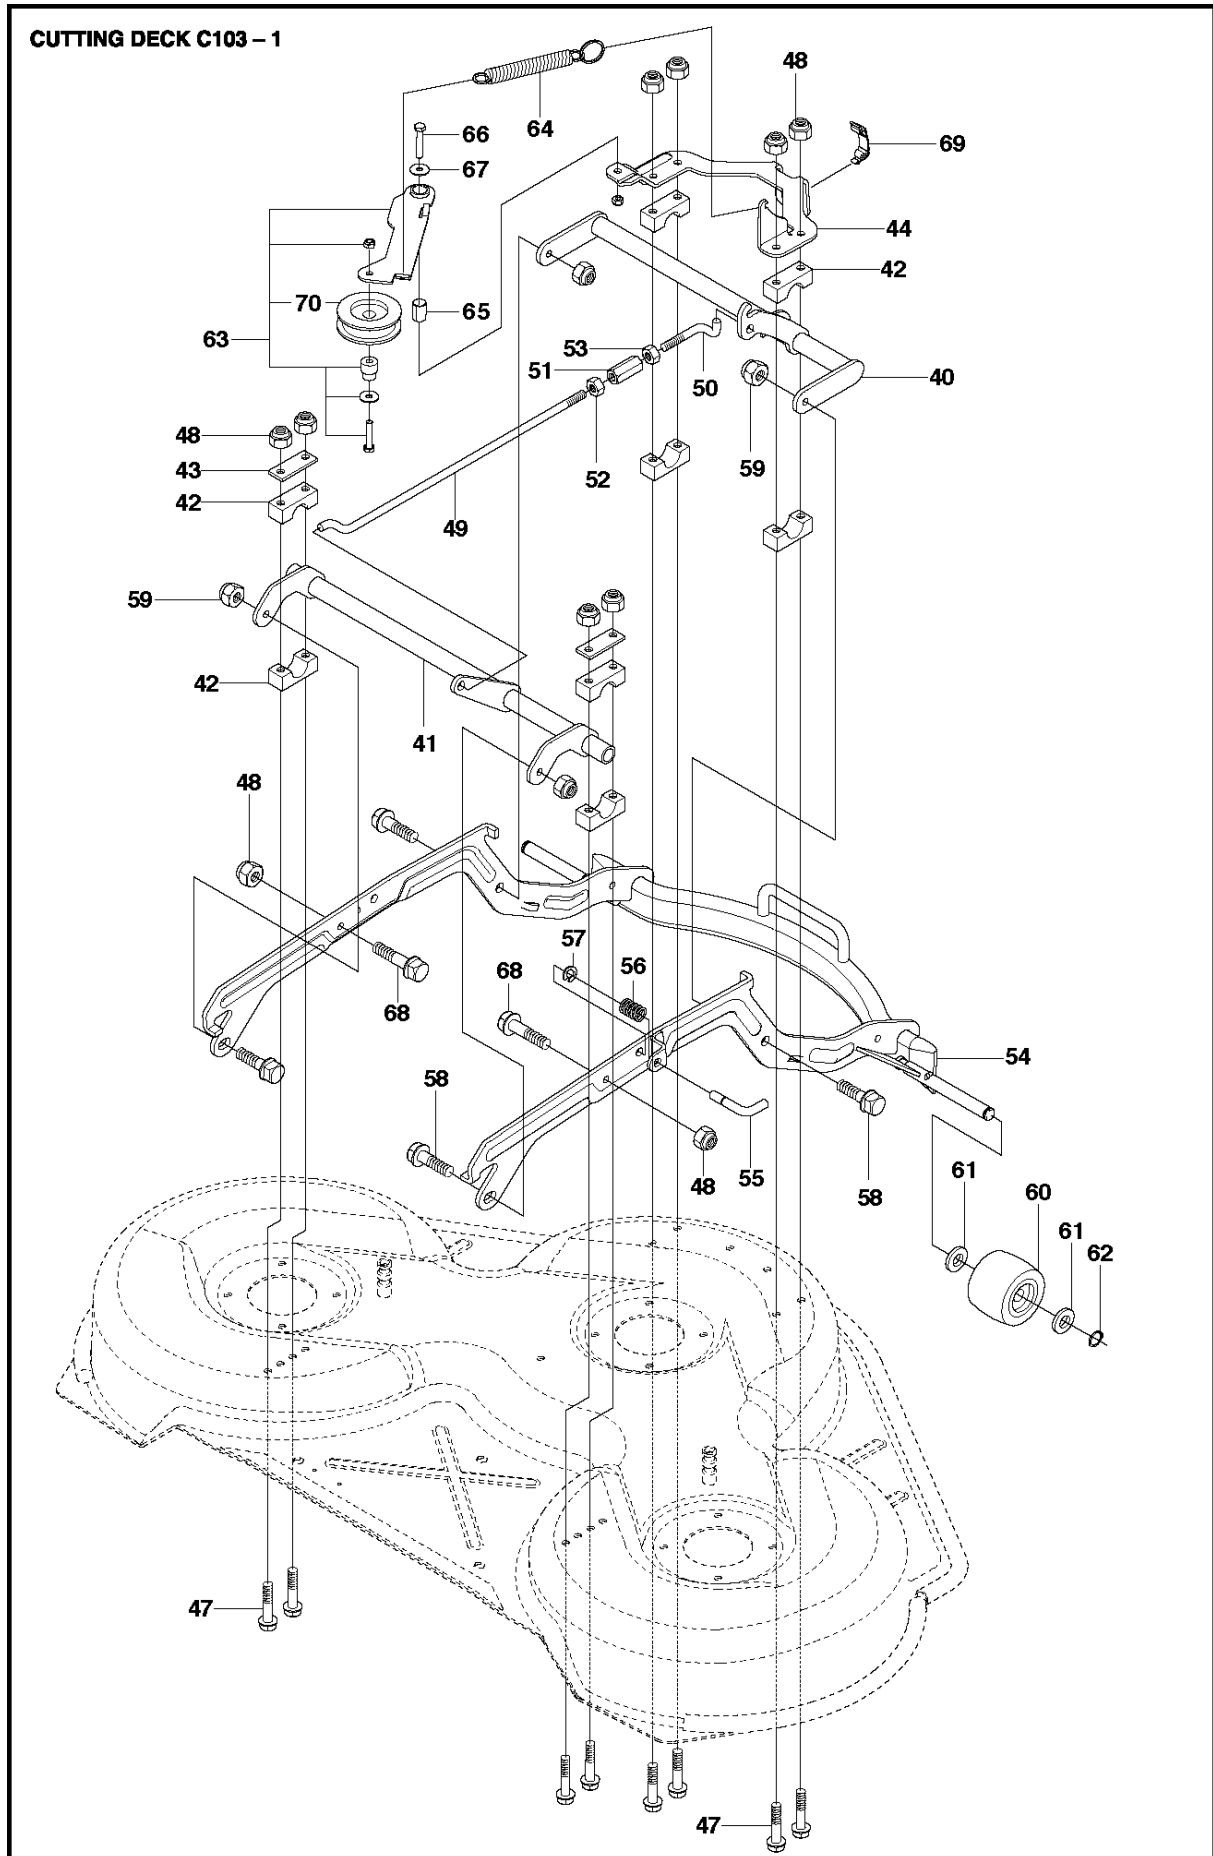

Ref	Part No	Description	Remark	QTY	KIT
40	544 22 07-01	CROSS BAR		1	
41	584 95 20-01	CROSSBAR		1	
42	506 86 96-01	BEARING		8	
43	506 81 38-01	REINFORCING PLATE		2	
44	578 85 61-01	BRACKET		1	
47	725 24 61-51	SCREW EHHM		8	
48	732 21 18-01	LOCK NUT		10	
49	544 22 69-01	PARALLEL ROD		1	
50	544 45 14-01	PARALLEL ROD		1	
51	544 45 15-01	ADJUSTMENT ROD		1	
52	506 89 76-01	NUT		1	
53	731 23 20-51	HEXAGON NUT		1	
54	578 17 78-01	DECK ATTACHMENT		1	
55	544 21 39-01	LOCKING PIN		1	
56	544 21 41-01	SPRING		1	
57	735 31 13-20	E-CLIP		1	
58	506 59 74-01	SCREW EHHFM		4	
59	732 21 18-01	LOCK NUT		4	
60	506 96 30-01	WHEEL ASSY		2	
61	535 46 41-01	WASHER		4	
62	735 31 17-00	CIRCLIP		2	
63	587 41 52-01	BELT TENSIONER ASSY		1	
64	506 97 68-01	SPRING		1	
65	506 99 20-01	PIPE		1	
66	725 24 60-51	SCREW EHHM		1	
67	734 11 64-41	WASHER		1	
68	544 36 24-01	SCREW		2	
69	503 89 47-03	SNAP		1	
70	588 23 47-01	PULLEY		1	63