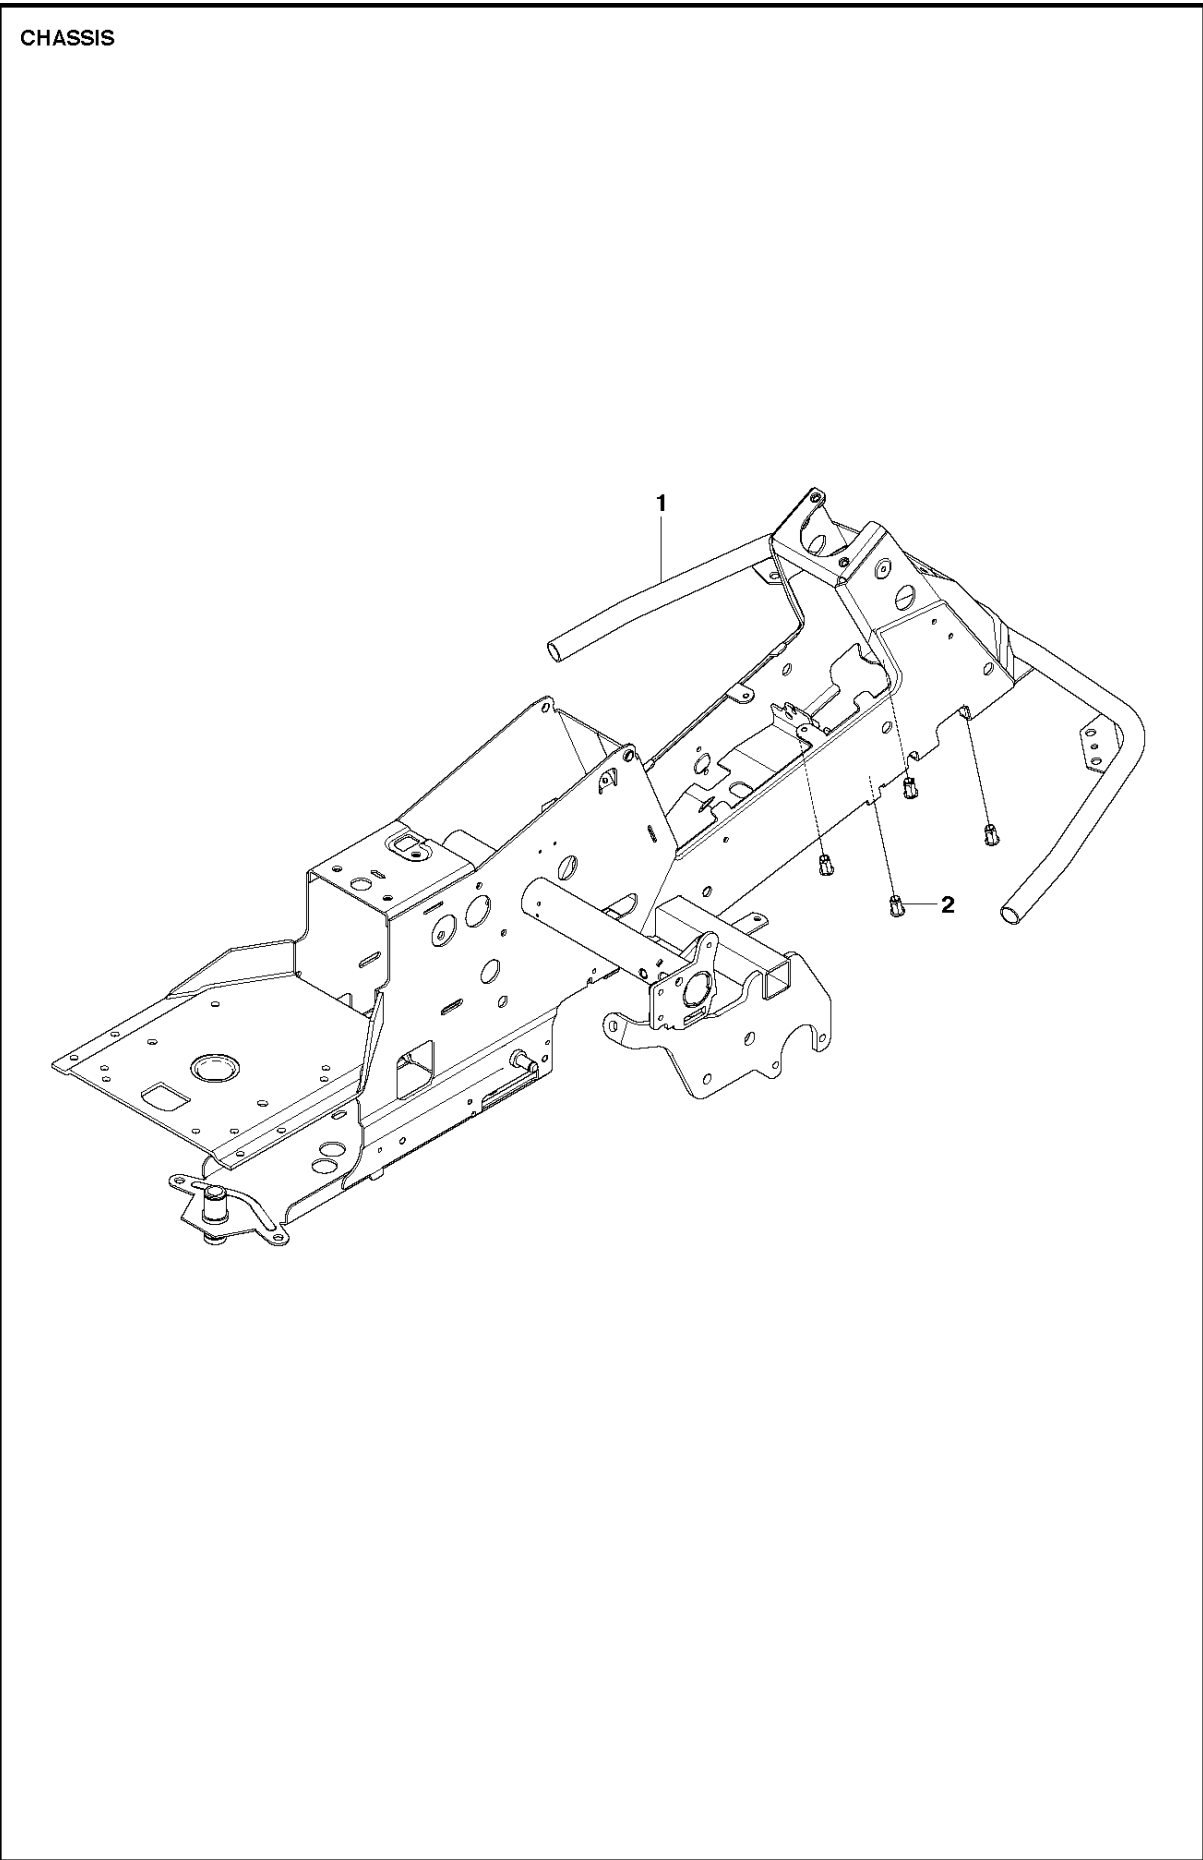

CHASSIS & ENCLOSURES

R216 AWD, 967291201, 2015

Ref	Part No	Description	Remark	QTY KIT
1	577 93 91-01	CHASSIS		1
2	506 91 62-01	BLIND RIVET NUT		4