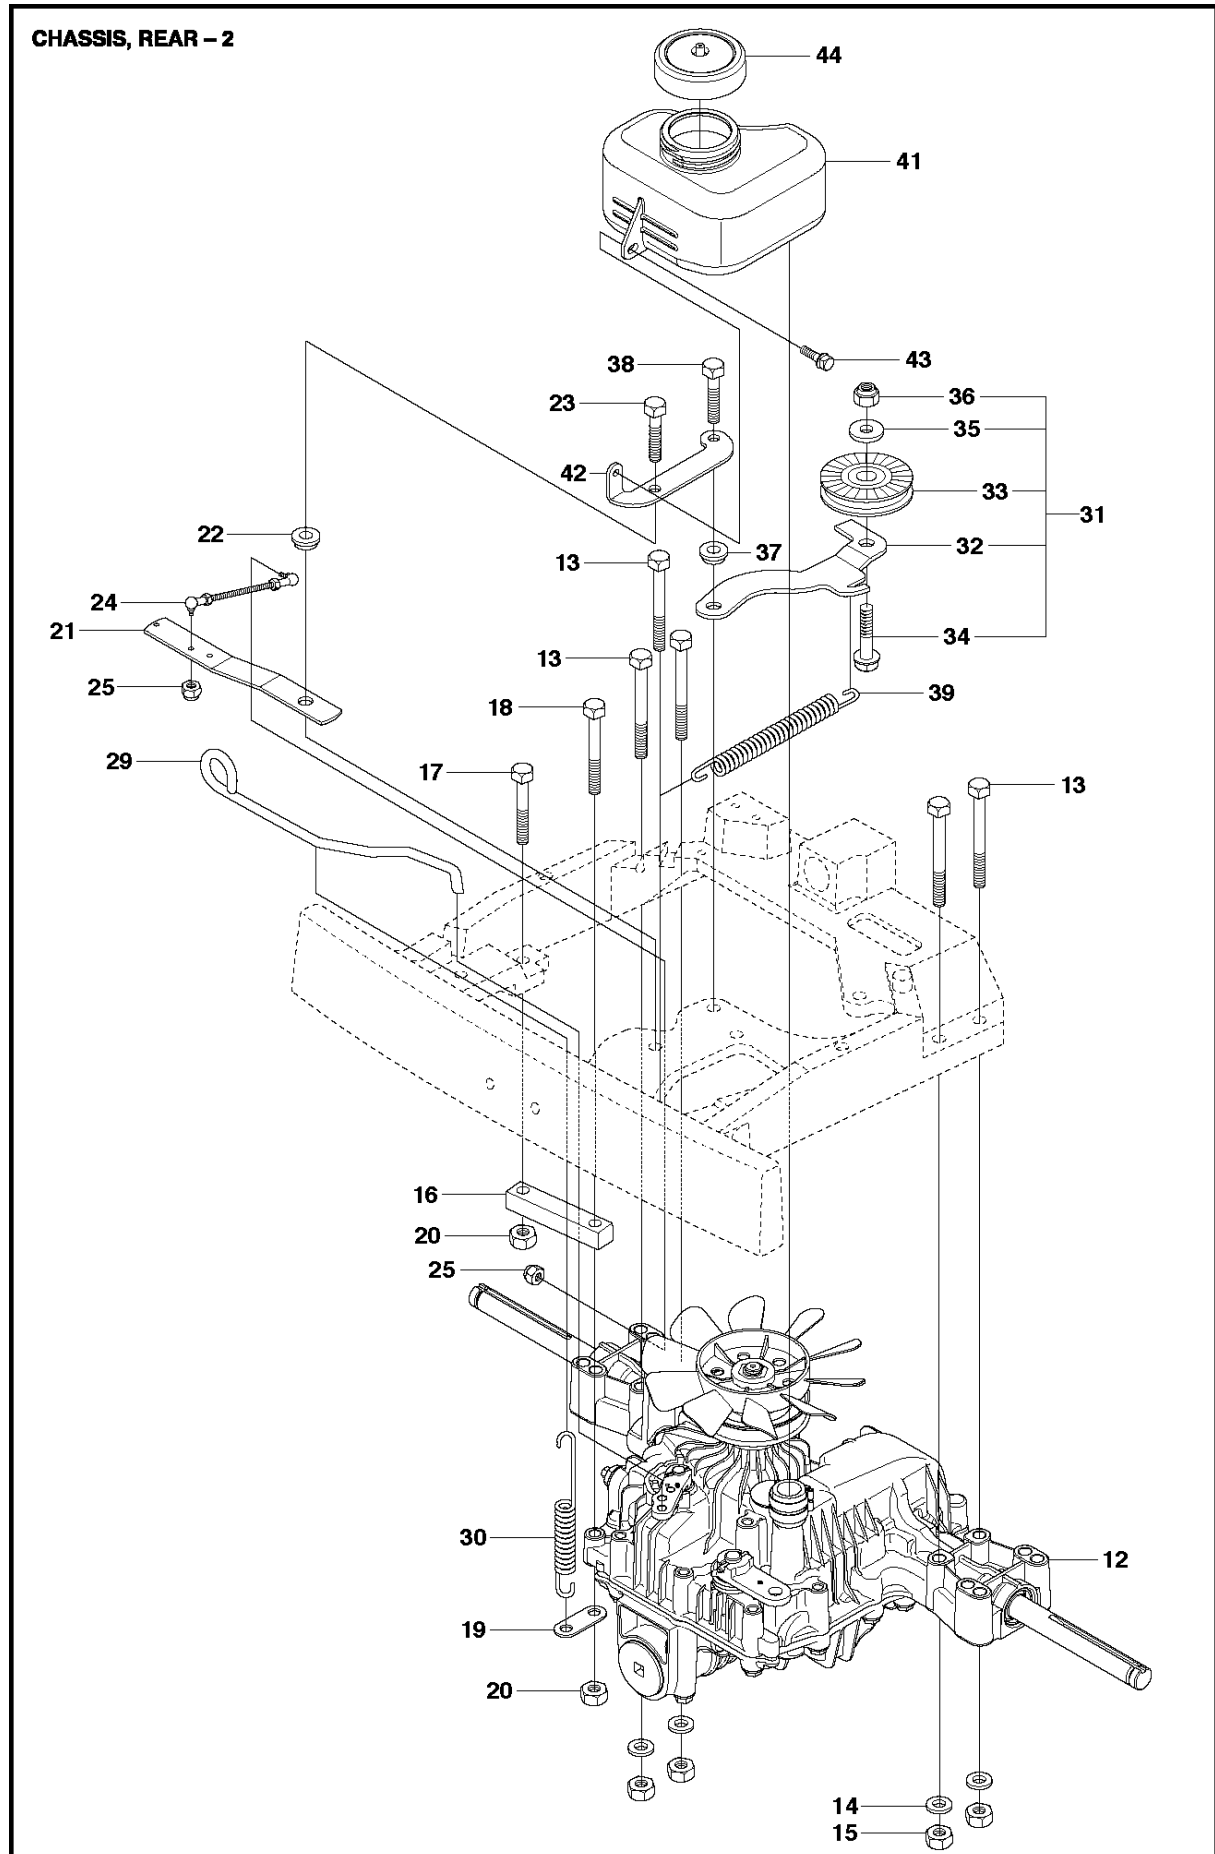

CHASSIS REAR

R216 AWD, 967291201, 2015

Ref	Part No	Description	Remark	QTY	KIT
12	544 11 61-01	TRANSMISSION		1	
13	725 24 67-51	SCREW EHHM		5	
14	734 11 64-01	WASHER		4	
15	731 23 18-01	HEXAGON NUT		4	
16	506 98 72-01	MOMENTFÄSTE		1	
17	725 24 59-51	SCREW EHHM		1	
18	725 24 62-51	SCREW EHHM		1	
19	506 59 93-01	LINK		1	
20	731 23 18-01	HEXAGON NUT		2	
21	506 98 74-03	LEVER		1	
22	506 91 87-02	WASHER		1	
23	725 24 51-71	SCREW EHHM		1	
24	506 98 75-01	ADJUSTMENT ROD		1	
25	732 21 14-01	LOCK NUT		2	
29	506 98 82-01	FRIKOPPLINGSSTÅNG		1	
30	506 83 43-01	SPRING		1	
31	506 98 84-01	BELT TENSIONER ASSY		1	
32	506 98 85-01	BELT TENSIONER		1	31
33	506 94 69-01	BELT TENS WHEEL ASSY		1	31
34	725 24 55-51	SCREW		1	31
35	734 11 64-41	WASHER		1	31
36	732 21 18-01	LOCK NUT		1	31
37	506 91 87-02	WASHER		1	
38	725 24 51-71	SCREW EHHM		1	
39	506 98 86-01	SPRING		1	
41	544 10 01-01	EXPANSION TANK		1	
42	544 12 17-01	BRACKET		1	
43	725 23 64-61	SCREW EHHFT		1	
44	506 67 33-01	TANK CAP ASSY		1