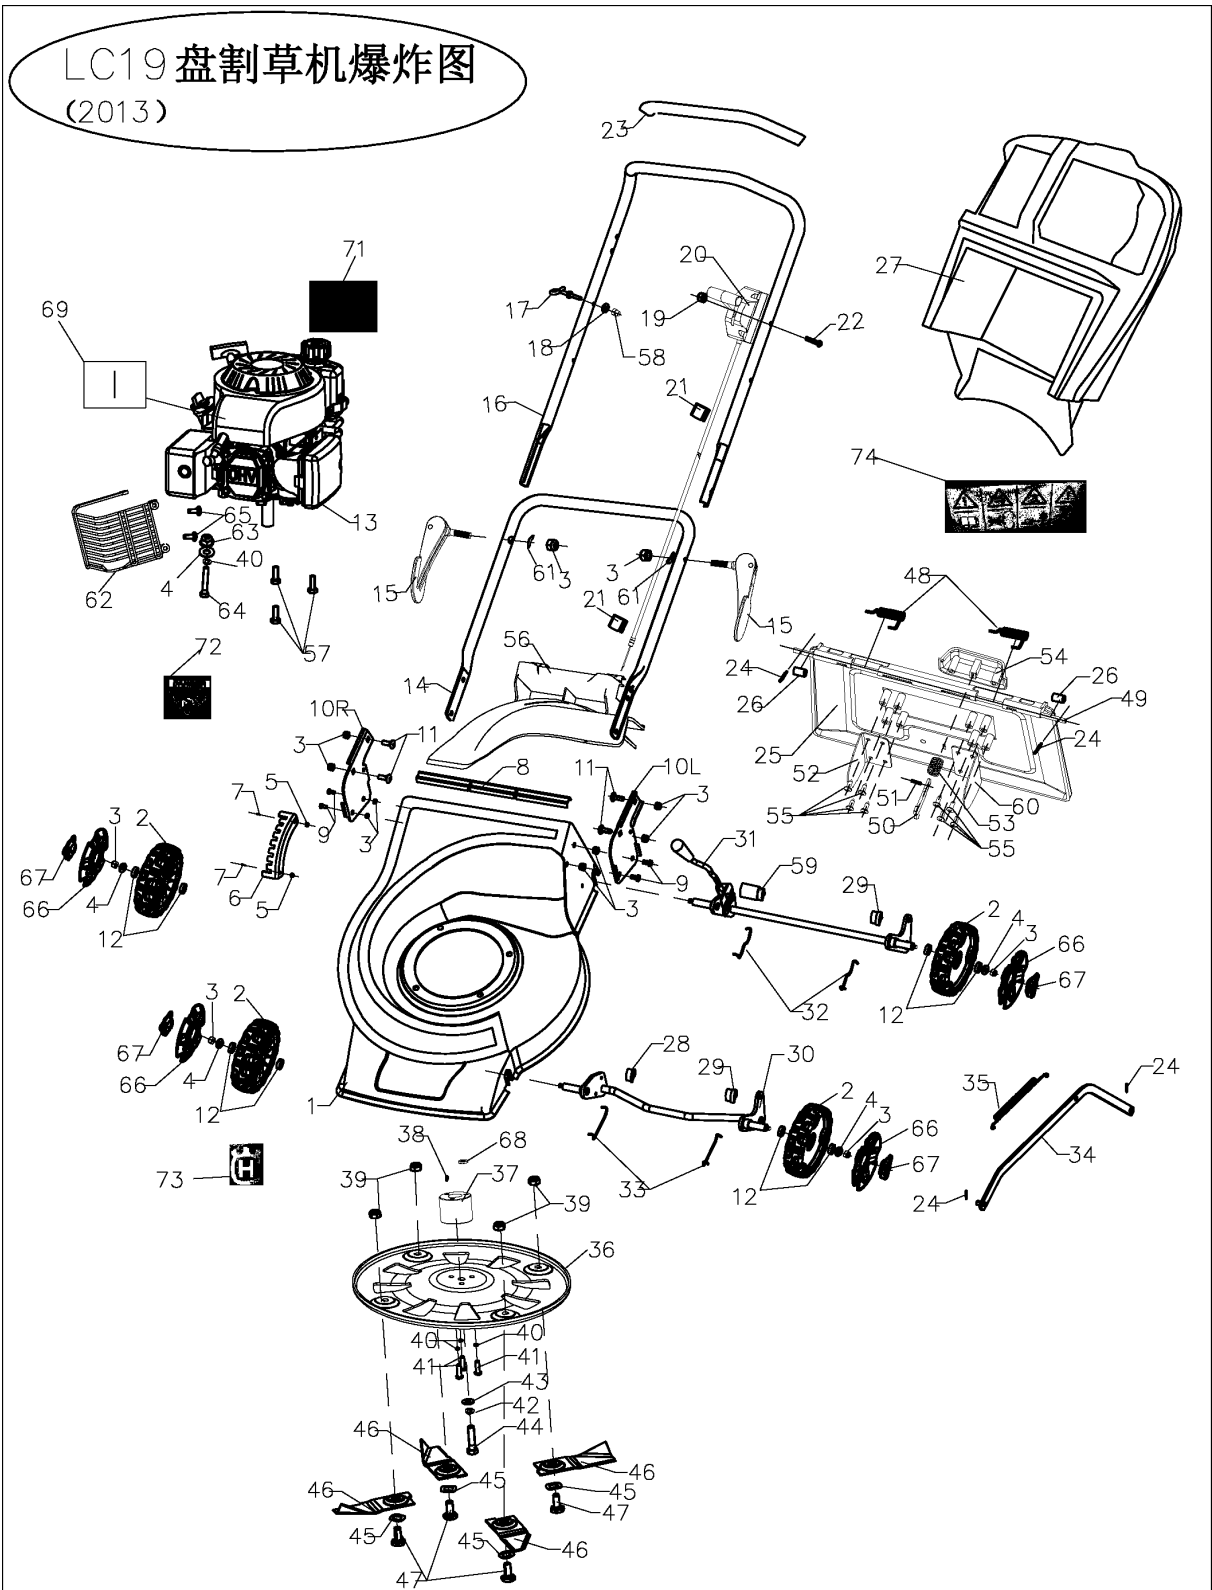

SPARE PARTS LIST

LAWN MOWERS: CONSUMER
WALK-BEHINDS

LC19, 967257301, 2014-11

PRODUCT COMPLETE

LC19, 967257301, 2014-11

Ref	Part No	Description	Remark	QTY KIT
1	585 86 95-01	CHASSIS		1
2	585 68 34-01	WHEEL		4
3	581 40 11-01	NUT		14
4	544 44 39-01	HUB CAP		5
5	581 40 08-01	NUT		2
6	585 89 09-01	ADJUSTER		1
7	581 40 04-01	BOLT		2
8	581 39 99-01	SEAL		1
9	581 40 06-01	BOLT		4
10	581 52 68-01	HANDLE	LEFT	1
10	581 52 69-01	BRACKET	RIGHT	1
11	581 40 25-01	BOLT		4
12	585 68 38-01	BEARING		8
13	.	TBD		1
14	581 40 12-01	HANDLE		1
15	581 40 23-01	SPANNER		2
16	581 39 50-01	HANDLE		1
17	581 40 26-01	ROPE		1
18	581 40 21-01	WASHER		1
19	581 40 09-01	NUT		1
20	581 40 31-01	THROTTLE		1
21	581 40 32-01	CABLE		2
22	581 40 16-01	BOLT		1
23	581 39 94-01	COVER		1
24	581 40 64-01	CLIP		4
25	581 39 89-01	DEFLECTOR		1
26	581 39 95-01	PIPE		2
27	581 40 02-01	COLLECTOR		1
28	581 40 43-01	LINING		1
29	581 40 41-01	LINING		2
30	581 40 39-01	WHEEL		1
31	585 69 21-01	AXLE		1
32	581 40 47-01	CLIP		2
33	581 40 45-01	CLIP		2
34	581 40 59-01	LINK		1
35	581 40 62-01	SPRING		1
36	581 39 76-01	DISC		1
37	581 39 60-01	BLADE		1
38	581 39 64-01	KEY		1
39	581 40 13-01	NUT	INCL. IN REF. NO. 75 (581367901)	4
40	581 40 18-01	WASHER		4
41	581 40 07-01	BOLT		3
42	581 40 17-01	WASHER		1
43	581 40 19-01	WASHER		1
44	581 39 55-01	BOLT		1
45	581 39 70-01	WASHER	INCL. IN REF. NO. 75 (581367901)	4
46	581 27 78-02	BLADE	INCL. IN REF. NO. 75 (581367901)	4
47	581 39 73-01	BOLT	INCL. IN REF. NO. 75 (581367901)	4
48	581 39 96-01	SPRING		2
49	581 39 93-01	AXLE		1
50	581 45 75-01	HOOK		1
51	581 45 72-01	PEN		1
52	581 52 76-01	BRACKET		1
53	581 45 73-01	SPRING		1
54	581 45 77-01	HANDLE		1
55	585 87 04-01	BOLT		8
56	581 45 78-01	PLUG		1
57	581 40 69-01	BOLT		3
58	581 40 15-01	NUT		1
59	581 45 74-01	LINING		1
60	581 52 77-01	BRACKET		1