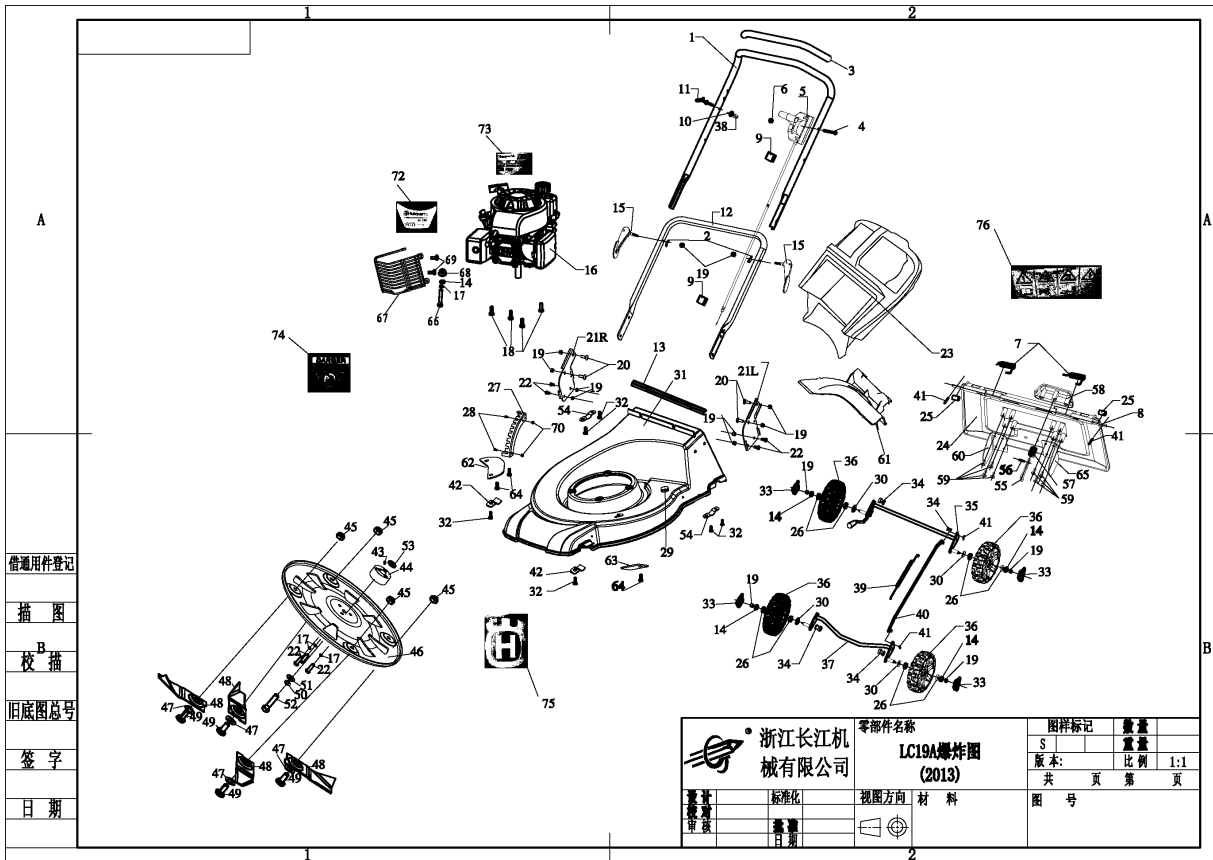

# SPARE PARTS LIST

LAWN MOWERS: CONSUMER  
WALK-BEHINDS

LC19 A, 967257401, 2014-11

## PRODUCT COMPLETE

LC19 A, 967257401, 2014-11

Ref	Part No	Description	Remark	QTY KIT
1	581 39 50-01	HANDLE		1
2	581 40 24-01	WASHER		2
3	581 39 94-01	COVER		1
4	581 40 16-01	BOLT		1
5	581 40 31-01	THROTTLE		1
6	581 40 09-01	NUT		1
7	581 39 96-01	SPRING		2
8	585 68 44-01	AXLE		1
9	581 40 32-01	CABLE		2
10	581 40 21-01	WASHER		1
11	581 40 26-01	ROPE		1
12	585 68 45-01	HANDLE		1
13	581 39 98-01	SEAL		1
14	581 40 22-01	WASHER		5
15	581 40 23-01	SPANNER		2
16	.	TBD		1
17	581 40 18-01	WASHER		4
18	581 40 70-01	BOLT		3
19	581 40 11-01	NUT		14
20	581 40 25-01	BOLT		4
21	581 40 30-01	BRACKET	RIGHT	1
21	581 40 28-01	BRACKET	LEFT	1
22	581 40 07-01	BOLT		7
23	581 40 01-01	COLLECTOR		1
24	581 39 89-01	DEFLECTOR		1
25	581 39 95-01	PIPE		2
26	585 68 38-01	BEARING		8
27	585 68 47-01	LEVER		1
28	585 68 48-01	BOLT		2
29	581 39 48-01	CAP		1
30	585 68 50-01	SEAL		4
31	585 69 20-01	CHASSIS		1
32	581 40 14-01	BOLT		6
33	585 68 41-01	COVER		4
34	581 40 42-01	LINING		4
35	585 69 23-01	AXLE		1
36	585 86 96-01	WHEEL		4
37	585 69 24-01	AXLE		1
38	581 40 15-01	NUT		1
39	585 69 26-01	SPRING		1
40	585 69 27-01	LINK		1
41	581 40 64-01	CLIP		4
42	585 69 28-01	BRACKET		2
43	581 39 64-01	KEY		1
44	581 39 60-01	BLADE		1
45	581 40 13-01	NUT	INCL. IN REF. NO. 77 (581368001)	4
46	581 39 76-01	DISC		1
47	581 39 70-01	WASHER		4
48	581 39 66-01	BLADE		4
49	581 39 73-01	BOLT		4
50	581 40 17-01	WASHER		1
51	581 40 19-01	WASHER		1
52	585 86 98-01	BOLT		1
53	585 69 30-01	LINING		1
54	585 68 49-01	BRACKET		1
55	581 45 75-01	HOOK		2
56	581 45 72-01	PEN		1
57	581 45 73-01	SPRING		1
58	581 45 77-01	HANDLE		1
59	585 87 04-01	BOLT		8
60	581 52 71-01	BRACKET		1
61	581 45 78-01	PLUG		1
62	581 52 72-01	PLUG		1
63	581 52 73-01	PLUG		1