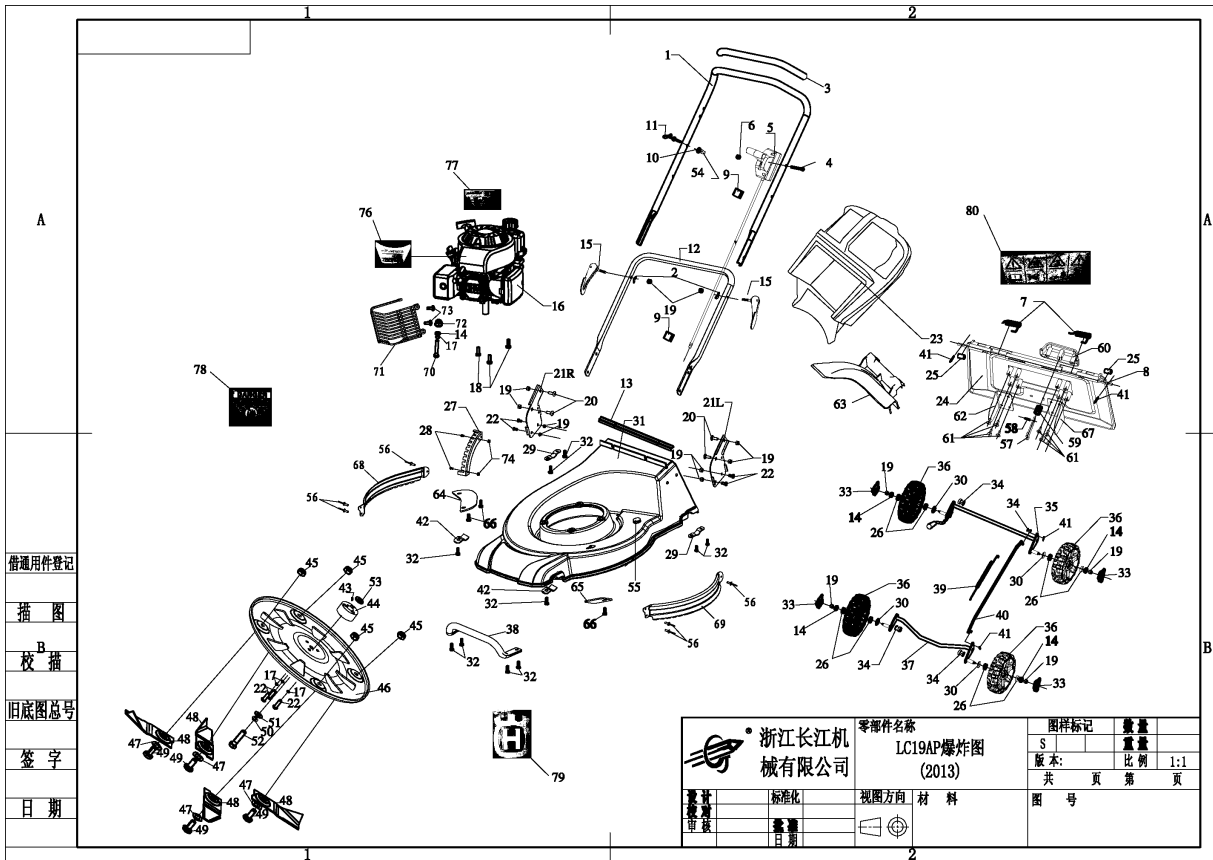

SPARE PARTS LIST

LAWN MOWERS: CONSUMER
WALK-BEHINDS

LC19 AP, 967257501, 2014-11

PRODUCT COMPLETE

LC19 AP, 967257501, 2014-11

Ref	Part No	Description	Remark	QTY KIT
1	581 39 50-01	HANDLE		1
2	581 40 24-01	WASHER		2
3	581 39 94-01	COVER		1
4	581 40 16-01	BOLT		1
5	581 40 31-01	THROTTLE		1
6	581 40 09-01	NUT		1
7	581 39 96-01	SPRING		2
8	585 68 44-01	AXLE		1
9	581 40 32-01	CABLE		2
10	581 40 21-01	WASHER		1
11	581 40 26-01	ROPE		1
12	585 68 45-01	HANDLE		1
13	581 39 98-01	SEAL		1
14	581 40 22-01	WASHER		5
15	581 40 23-01	SPANNER		2
16	.	TBD	ENGINE	1
17	581 40 18-01	WASHER		4
18	581 40 70-01	BOLT		3
19	581 40 11-01	NUT		14
20	581 40 25-01	BOLT		4
21	581 40 30-01	BRACKET	RIGHT	1
21	581 40 28-01	BRACKET	LEFT	1
22	581 40 07-01	BOLT		7
23	585 68 46-01	BOX		1
24	581 39 89-01	DEFLECTOR		1
25	581 39 95-01	PIPE		2
26	585 68 38-01	BEARING		8
27	585 68 47-01	LEVER		1
28	585 68 48-01	BOLT		2
29	585 68 49-01	BRACKET		2
30	585 68 50-01	SEAL		4
31	585 69 19-01	CHASSIS		1
32	581 40 14-01	BOLT		10
33	585 68 41-01	COVER		4
34	581 40 42-01	LINING		4
35	585 69 23-01	AXLE		1
36	585 86 96-01	WHEEL		4
37	585 69 24-01	AXLE		1
38	585 69 25-01	BUMPER		1
39	585 69 26-01	SPRING		1
40	585 69 27-01	LINK		1
41	581 40 64-01	CLIP		4
42	585 69 28-01	BRACKET		2
43	581 39 64-01	KEY		1
44	581 39 60-01	BLADE		1
45	581 40 13-01	NUT	INCL. IN REF. NO. 81 (581368001)	4
46	581 39 76-01	DISC		1
47	581 39 70-01	WASHER	INCL. IN REF. NO. 81 (581368001)	4
48	581 27 78-02	BLADE	INCL. IN REF. NO. 81 (581368001)	4
49	581 39 73-01	BOLT	INCL. IN REF. NO. 81 (581368001)	4
50	581 40 17-01	WASHER		1
51	581 40 19-01	WASHER		1
52	585 86 98-01	BOLT		1
53	585 69 30-01	LINING		1
54	581 40 15-01	NUT		1
55	581 39 48-01	CAP		1
56	585 69 31-01	RIVET		6
57	581 45 75-01	HOOK		1
58	581 45 72-01	PEN		1
59	581 45 73-01	SPRING		1
60	581 45 77-01	HANDLE		1