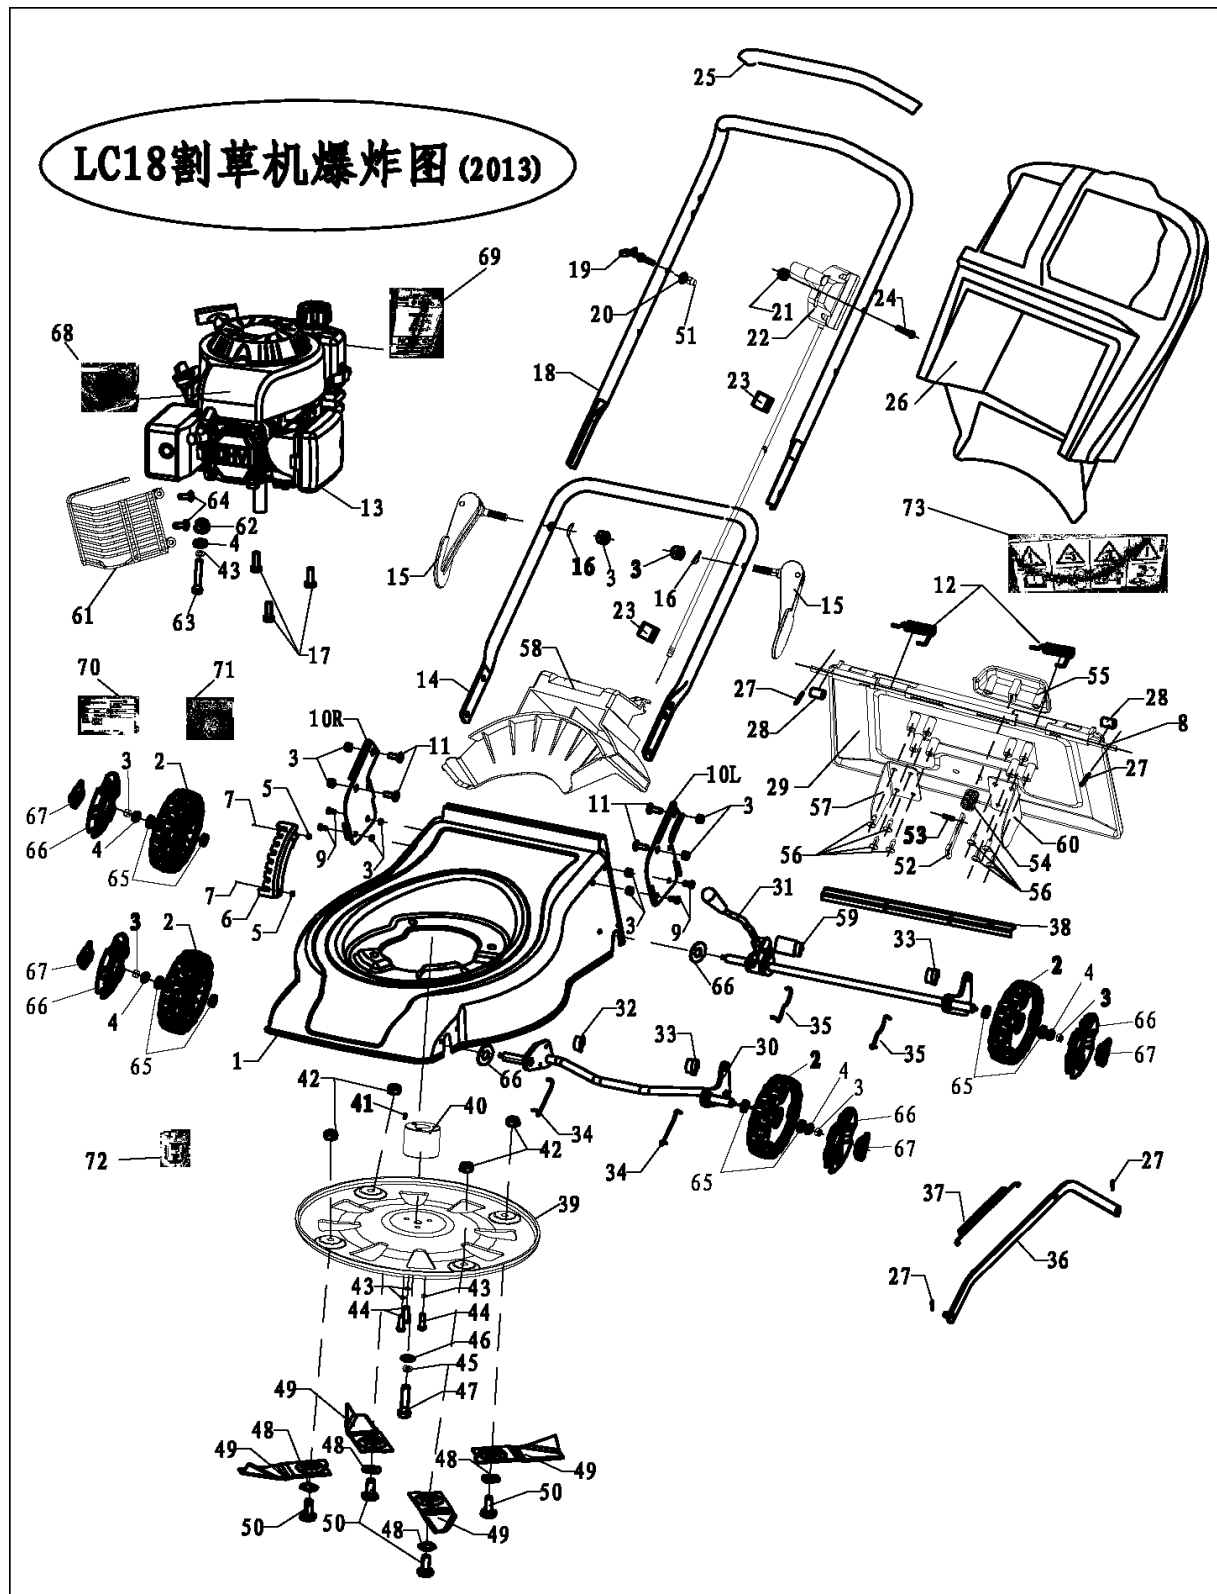

SPARE PARTS LIST

LAWN MOWERS: CONSUMER
WALK-BEHINDS

LC18, 967257201, 2014-11

PRODUCT COMPLETE

LC18, 967257201, 2014-11

Ref	Part No	Description	Remark	QTY KIT
1	581 39 43-01	CHASSIS		1
2	585 68 34-01	WHEEL		4
3	581 40 11-01	NUT		14
4	581 40 22-01	WASHER		5
5	581 40 08-01	NUT		2
6	585 68 35-01	LEVER		1
7	581 40 04-01	BOLT		2
8	581 39 91-01	AXLE		1
9	581 40 06-01	BOLT		4
10	581 40 29-01	BRACKET	RIGHT	1
10	581 40 27-01	BRACKET	LEFT	1
11	581 40 25-01	BOLT		4
12	581 39 96-01	SPRING		2
13	.	TBD	ENGINE	1
14	581 40 00-01	HANDLE		1
15	581 40 23-01	SPANNER		2
16	581 40 24-01	WASHER		2
17	581 40 69-01	BOLT		3
18	581 39 50-01	HANDLE		1
19	581 40 26-01	ROPE		1
20	581 40 21-01	WASHER		1
21	581 40 09-01	NUT		1
22	581 40 31-01	THROTTLE		1
23	581 40 32-01	CABLE		2
24	581 40 16-01	BOLT		1
25	581 39 94-01	COVER		1
26	585 87 00-01	BOX		1
27	581 40 64-01	CLIP		4
28	581 39 95-01	PIPE		2
29	581 39 89-01	DEFLECTOR		1
30	585 68 36-01	AXLE		1
31	585 68 37-01	AXLE		1
32	581 40 43-01	LINING		1
33	581 40 41-01	LINING		2
34	581 40 44-01	CLIP		2
35	581 40 47-01	CLIP		2
36	581 40 57-01	LINK		1
37	581 40 62-01	SPRING		1
38	581 39 97-01	SEAL		1
39	581 39 76-01	DISC		1
40	581 39 60-01	BLADE		1
41	581 39 64-01	KEY		1
42	581 40 13-01	NUT	INCL. IN REF. NO. 74 (581367801)	2
43	581 40 18-01	WASHER		4
44	581 40 07-01	BOLT		3
45	581 40 17-01	WASHER		1
46	581 40 19-01	WASHER		1
47	581 39 55-01	BOLT		1
48	581 39 70-01	WASHER	INCL. IN REF. NO. 74 (581367801)	2
49	581 27 78-04	BLADE	INCL. IN REF. NO. 74 (581367801)	2
50	581 39 73-01	BOLT	INCL. IN REF. NO. 74 (581367801)	2
51	581 40 15-01	NUT		1
52	581 45 75-01	HOOK		1
53	581 45 72-01	PIN		1
54	581 45 73-01	SPRING		1
55	581 45 77-01	HANDLE		1
56	585 87 04-01	BOLT		8
57	581 45 79-01	BRACKET		1
58	581 45 81-01	PLUG		1
59	581 45 74-01	LINING		1
60	581 52 75-01	BRACKET		1