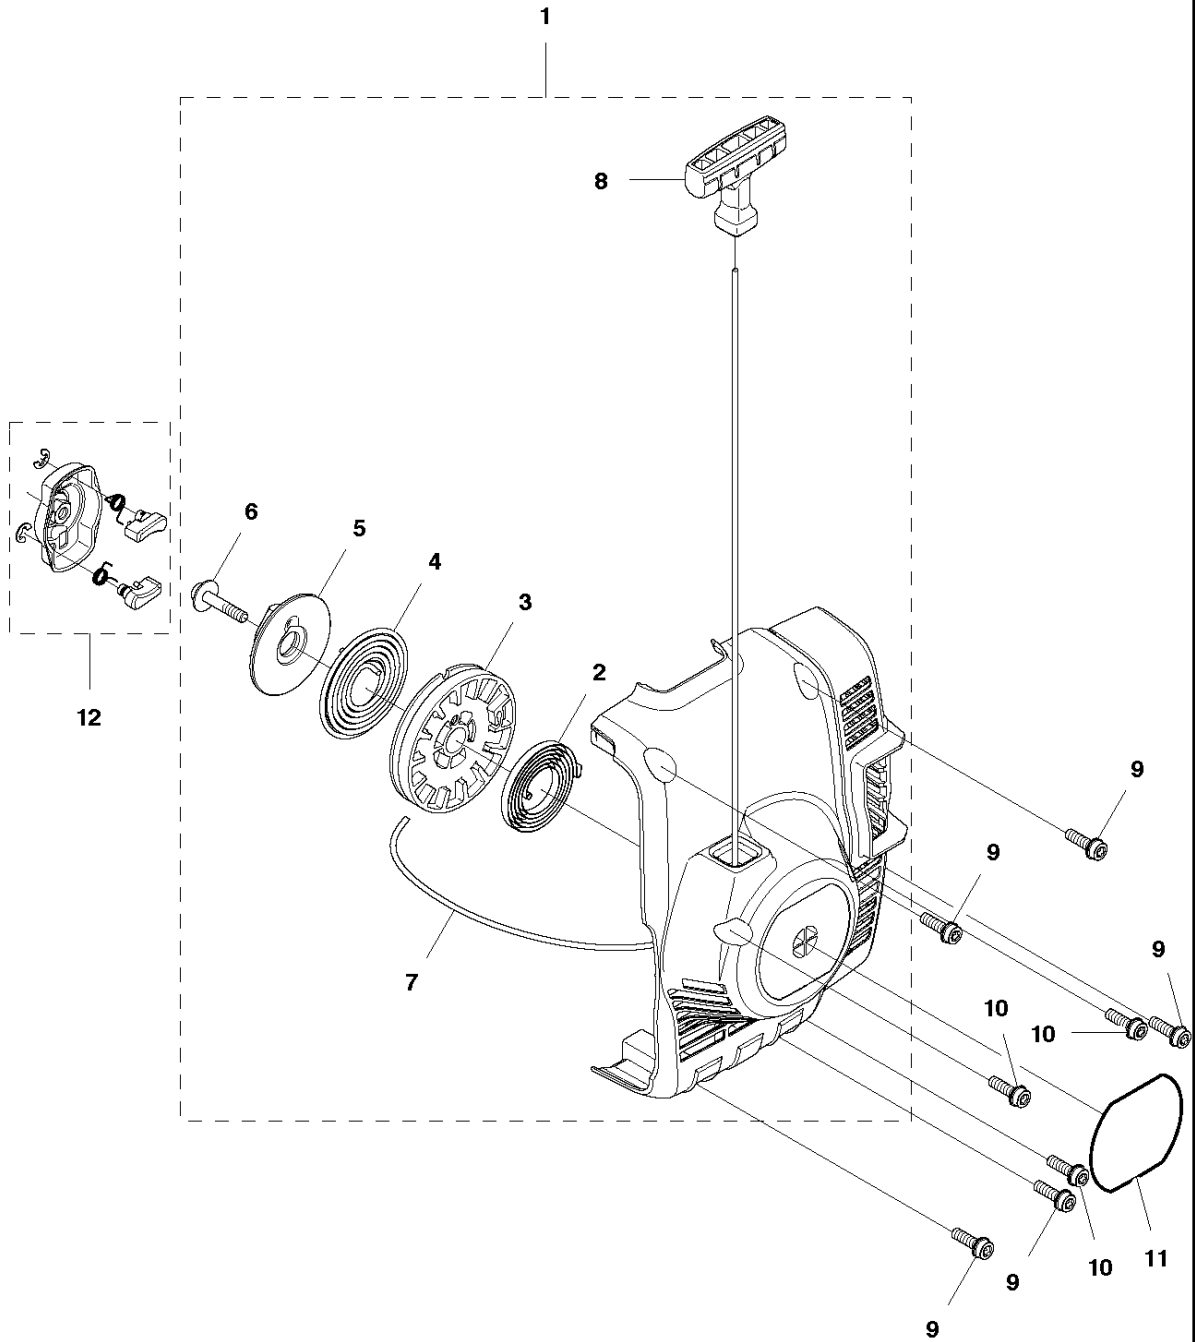

H 122LK
STARTER

STARTER

122 LK, 967252801

Ref	Part No	Description	Remark	QTY	KIT
1	574 48 74-01	STARTER ASSY		1	
2	525 83 83-01	SPRING		1	1
3	525 59 38-01	STARTER PULLEY		1	1
4	525 59 40-01	SPRING		1	1
5	525 59 39-01	DRIVER		1	1
6	577 22 61-03	SCREW ITXSCT		1	1
7	574 28 69-01	STARTER CORD		1	1
8	574 26 87-01	STARTER HANDLE		1	1
9	573 92 58-01	SCREW ITXSCFT		5	
10	525 75 51-01	SCREW ITXSCFM		3	
11	575 35 41-01	DECAL		1	
12	503 87 33-05	BRIDGE		1