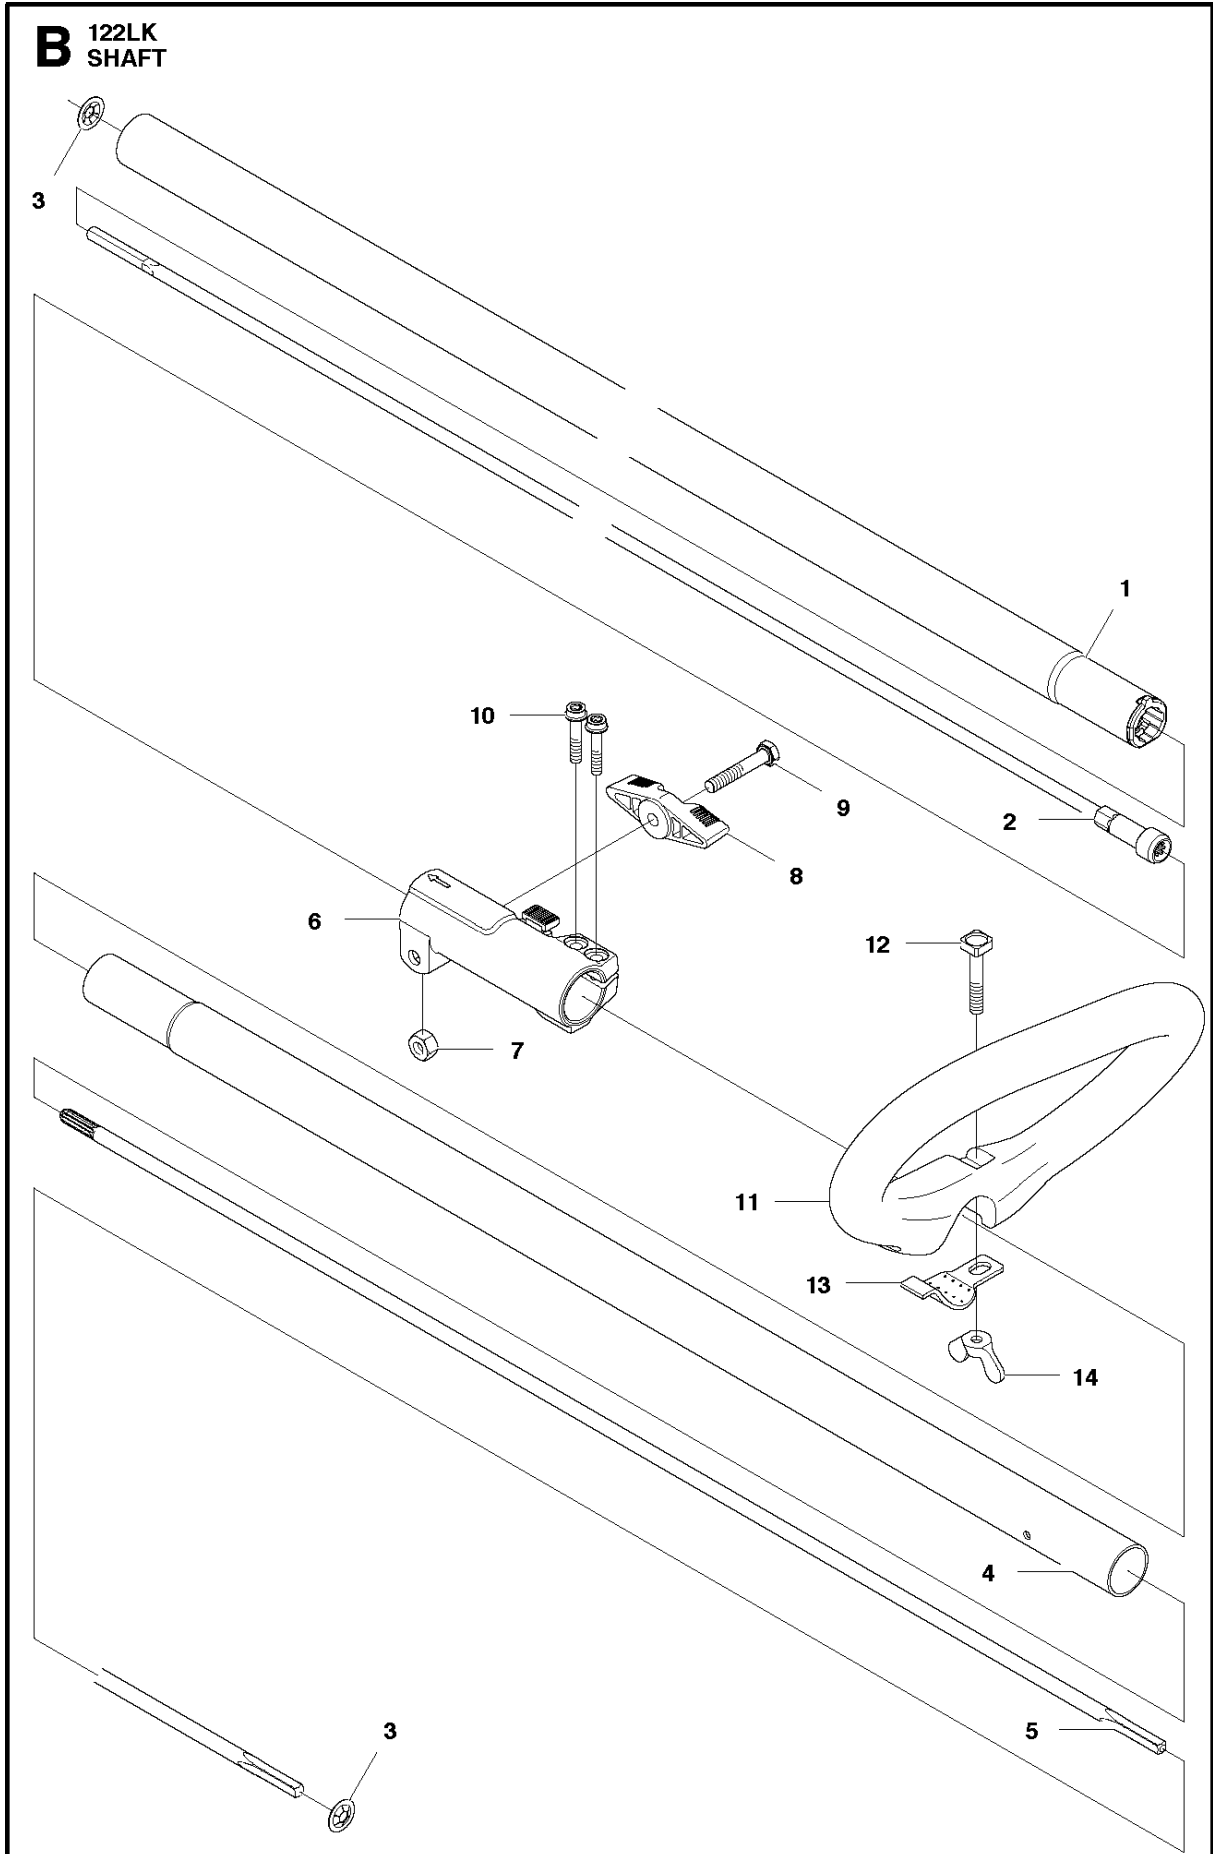

SHAFT

122 LK, 967252801

Ref	Part No	Description	Remark	QTY KIT
1	577 38 06-01	TUBE		1
2	574 40 75-01	DRIVE SHAFT		1
3	574 36 79-01	LOCKWASHER		2
4	577 38 07-01	TUBE		1
5	577 88 56-01	DRIVE SHAFT ASSY		1
6	576 28 26-01	CLAMPING SLEEVE ASSY		1
7	731 23 16-01	HEXAGON NUT		1
8	502 20 38-01	KNOB		1
9	725 23 76-51	SCREW EHHM		1
10	725 23 76-51	SCREW EHHM		1
11	574 29 02-01	HANDLE		1
12	577 24 50-01	SCREW		1
13	574 29 04-01	CLAMP		1
14	577 24 49-01	WING NUT		1