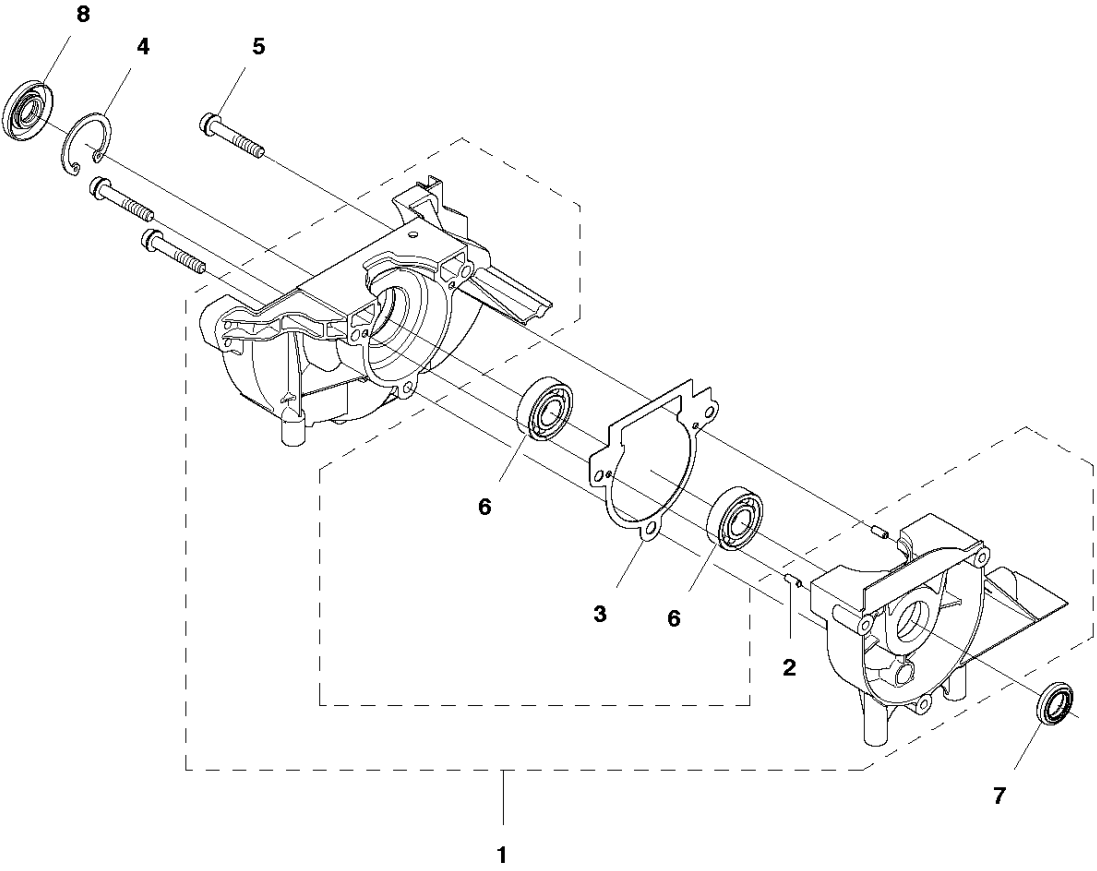

M 122LK
CRANKCASE

CRANKCASE

122 LK, 967252801

Ref	Part No	Description	Remark	QTY	KIT
1	522 87 83-01	CRANKCASE ASSY		1	
2	522 87 84-01	PIN		2	1
3	522 91 83-01	GASKET		1	
4	735 31 28-10	CIRCLIP		1	
5	525 75 51-03	SCREW ITXSCFM		3	
6	738 21 01-10	BALL BEARING		2	
7	503 26 02-02	SEALING RING		1	
8	574 48 20-01	RADIAL SEAL		1