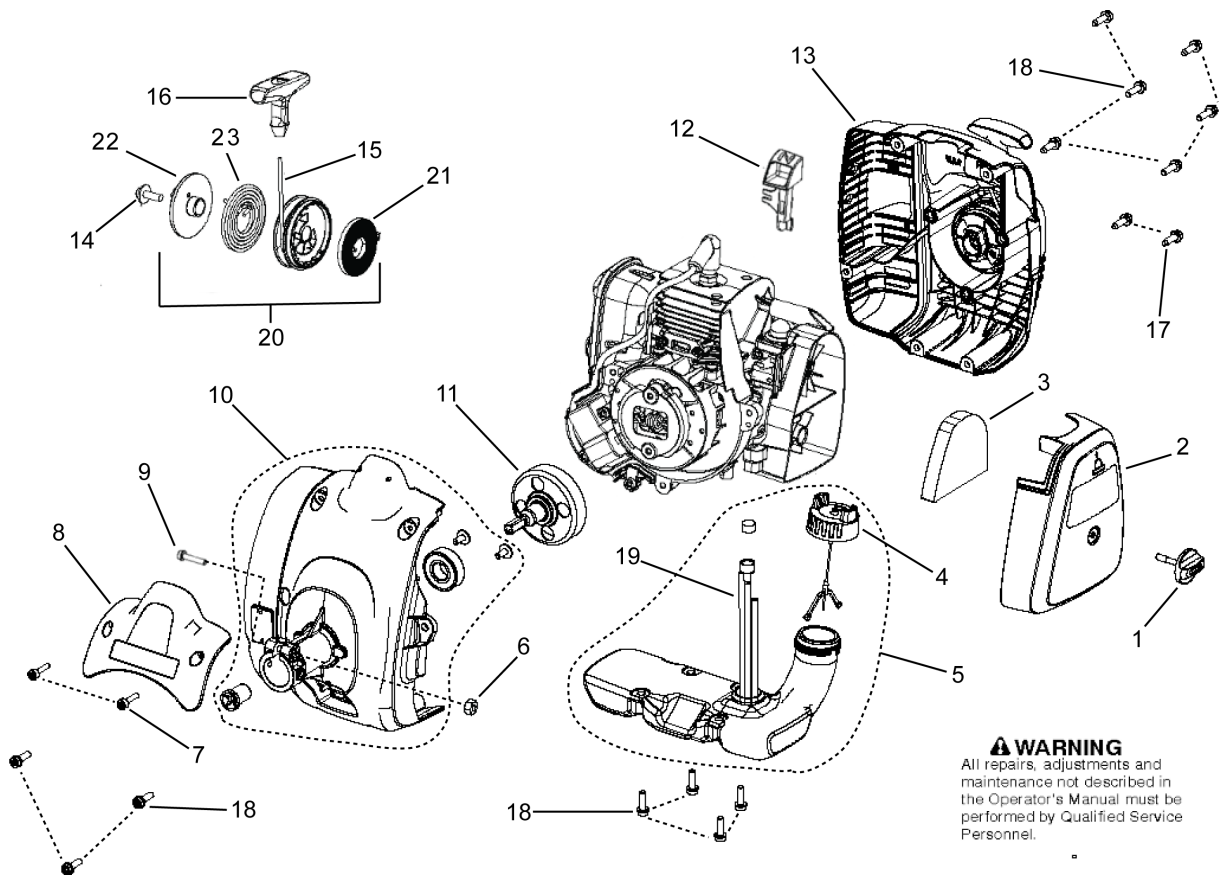

# SPARE PARTS LIST

TRIMMERS/EDGERS

129C, 967193201, 2016-03, ROW

## ENGINE

129C, 967193201, 2016-03, ROW

Ref	Part No	Description	Remark	QTY	KIT
1	525 75 51-03	SCREW ITXSCFM		1	
2	522 92 89-02	CRANKSHAFT ASSY		1	
3	578 19 48-01	NEEDLE BEARING		1	
4	525 84 56-01	BRIDGE		1	
5	579 52 29-01	GASKET		1	
6	525 75 51-02	SCREW ITXSCFM		1	
7	579 62 26-03	GASKET		1	
8	579 62 25-01	INSULATION WALL		1	
9	580 98 55-01	FILTER HOLDER ASSY		1	
10	573 92 58-01	SCREW ITXSCFT		1	
11	573 92 58-02	SCREW ITXSCFT		1	
12	545 00 80-97	KIT		1	
13	530 01 91-94	GASKET		1	
14	525 76 09-06	SCREW ITXSCM		1	
15	525 61 54-01	SCREW		1	
16	525 61 30-01	WASHER		1	
17	575 76 22-02	CLUTCH ASSY	INCL. 33	1	
18	525 61 29-01	WASHER		1	
19	731 71 16-51	HEXAGON NUT FLANGE		1	
20	510 08 82-02	FLYWHEEL		1	
21	525 75 51-01	SCREW ITXSCFM		1	
22	579 52 54-02	IGNITION MODULE		1	
25	580 98 58-01	GASKET		1	
26	545 00 80-98	KIT		1	
27	545 00 80-93	SPARK PLUG		1	
28	580 44 66-32	KIT		1	
29	545 00 80-91	KIT		1	
30	580 44 66-03	KIT		1	
31	501 85 62-01	SEAL KIT		1	
32	579 52 28-01	GASKET		1	
33	587 03 70-01	SPRING		1	
	580 44 66-04	KIT		1	7,13
34	584 99 39-01	SHORT CIRCUIT CABLE		1	
	545 00 80-95	KIT		1	5,7,13,2 5,32