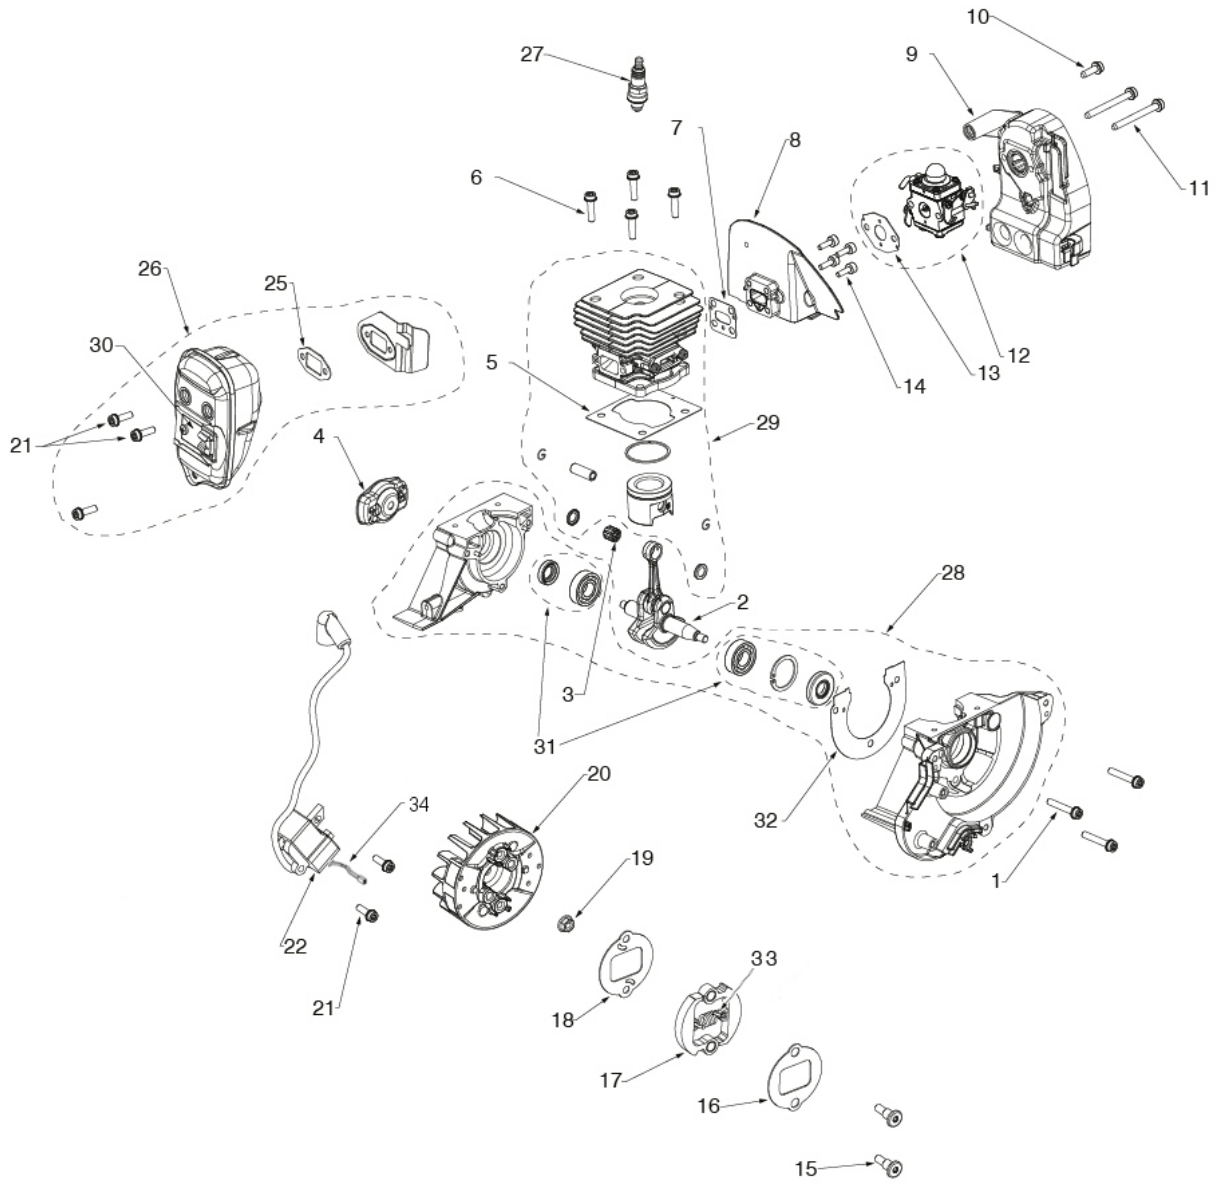

# SPARE PARTS LIST

TRIMMERS/EDGERS

129C, 967193201, 2016-03, ROW

## ENGINE

129C, 967193201, 2016-03, ROW

Ref	Part No	Description	Remark	QTY	KIT
1	525 75 51-03	SCREW ITXSCFM		1	
2	522 92 89-02	CRANKSHAFT ASSY		1	
3	578 19 48-01	NEEDLE BEARING		1	
4	525 84 56-01	BRIDGE		1	
5	579 52 29-01	GASKET		1	
6	525 75 51-02	SCREW ITXSCFM		1	
7	579 62 26-03	GASKET		1	
8	579 62 25-01	INSULATION WALL		1	
9	580 98 55-01	FILTER HOLDER ASSY		1	
10	573 92 58-01	SCREW ITXSCFT		1	
11	573 92 58-02	SCREW ITXSCFT		1	
12	545 00 80-97	KIT		1	
13	530 01 91-94	GASKET		1	
14	525 76 09-06	SCREW ITXSCM		1	
15	525 61 54-01	SCREW		1	
16	525 61 30-01	WASHER		1	
17	575 76 22-02	CLUTCH ASSY	INCL. 33	1	
18	525 61 29-01	WASHER		1	
19	731 71 16-51	HEXAGON NUT FLANGE		1	
20	510 08 82-02	FLYWHEEL		1	
21	525 75 51-01	SCREW ITXSCFM		1	
22	579 52 54-02	IGNITION MODULE		1	
25	580 98 58-01	GASKET		1	
26	545 00 80-98	KIT		1	
27	545 00 80-93	SPARK PLUG		1	
28	580 44 66-32	KIT		1	
29	545 00 80-91	KIT		1	
30	580 44 66-03	KIT		1	
31	501 85 62-01	SEAL KIT		1	
32	579 52 28-01	GASKET		1	
33	587 03 70-01	SPRING		1	
	580 44 66-04	KIT		1	7,13
34	584 99 39-01	SHORT CIRCUIT CABLE		1	
	545 00 80-95	KIT		1	5,7,13,2 5,32