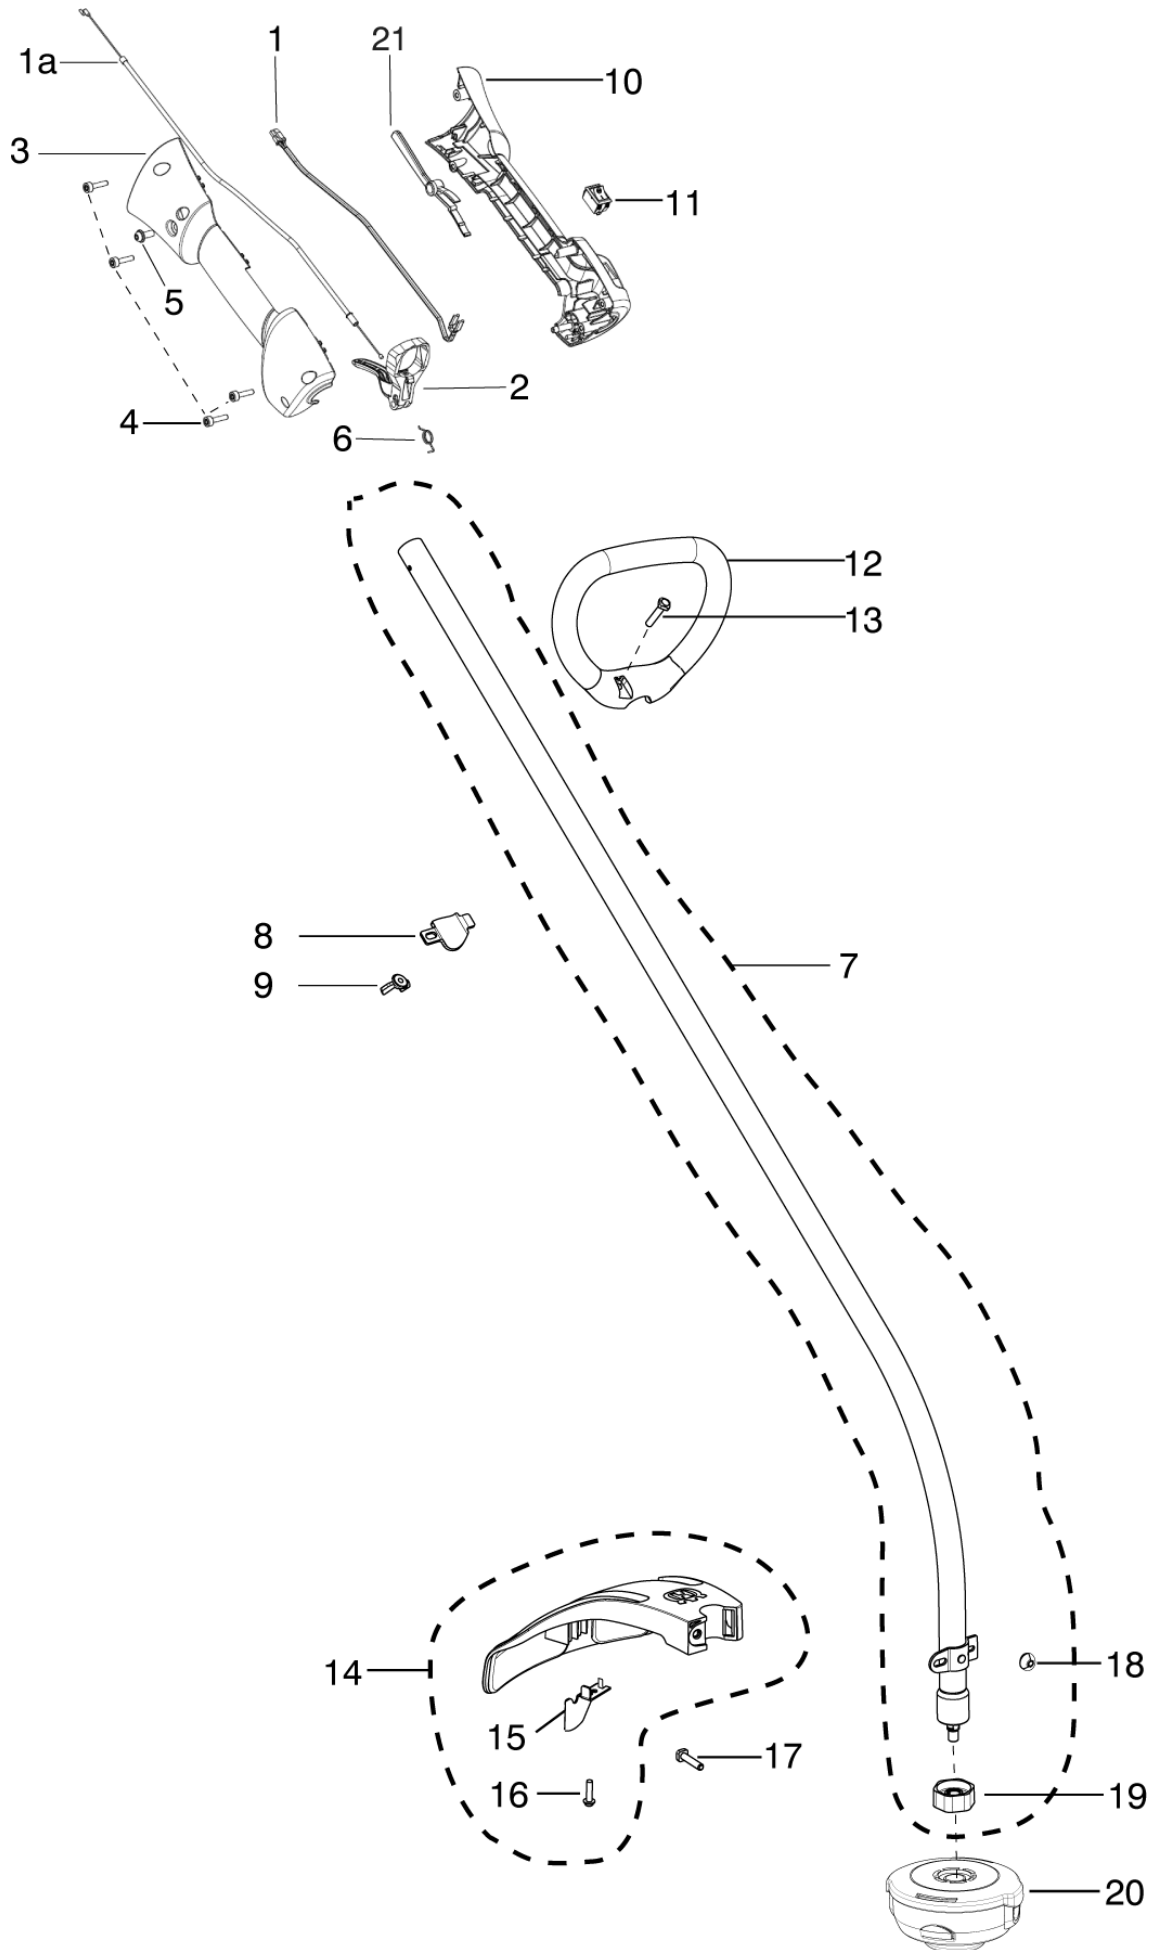

SHAFT & HANDLE

129C, 967193201, 2016-03, ROW

Ref	Part No	Description	Remark	QTY	KIT
1	584 99 40-01	SHORT CIRCUIT CABLE		1	
1a	574 48 90-03	THROTTLE ASSY		1	
2	574 35 53-01	TRIGGER		1	
3	545 22 30-01	THROTTLE		1	
4	574 44 40-01	SCREW ITXSCT		1	
5	584 29 40-01	SCREW ITXPANT		1	
6	530 01 64-54	RETURN SPRING		1	
7	580 44 66-13	KIT		1	
8	530 05 91-85	CLAMP		1	
9	530 01 61-52	WING NUT		1	
10	545 22 32-01	HOUSING		1	
11	545 04 93-09	SWITCH MOMENTARY		1	
12	545 04 22-02	HANDLE		1	
13	530 01 58-20	SCREW		1	
14	580 44 66-10	KIT		1	15,16
15	530 05 22-87	BLADE		1	
16	584 41 00-01	SCREW		1	
17	530 01 58-20	SCREW		1	
18	530 01 51-97	NUT		1	
19	545 01 74-03	CUP		1	
20	537 33 83-05	TRIMMER HEAD		1	
21	574 35 54-01	THROTTLE		1	
	580 44 66-11	DECAL KIT		1	
	584 26 87-01	THROTTLE HANDLE ASSY		1	1,1a,2,3, 4,5,6,10, 11,21