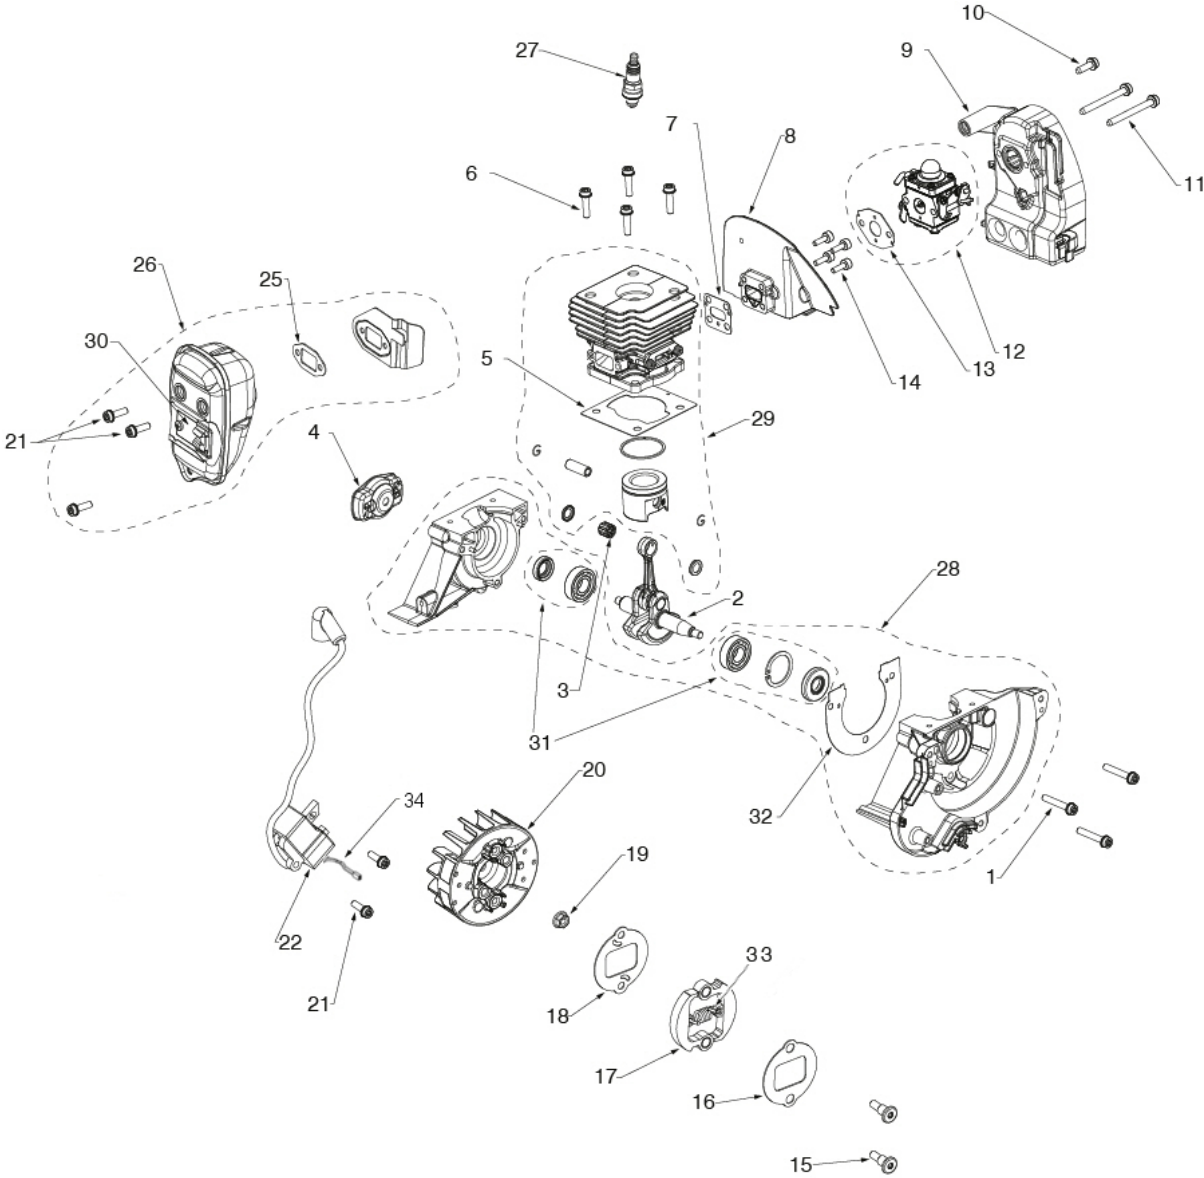

SPARE PARTS LIST

TRIMMERS/EDGERS

129 LK, 967146501, 2016-03, US_CAN

ENGINE

129 LK, 967146501, 2016-03, US_CAN

Ref	Part No	Description	Remark	QTY	KIT
1	525 75 51-03	SCREW ITXSCFM		1	
2	522 92 89-02	CRANKSHAFT ASSY		1	
3	578 19 48-01	NEEDLE BEARING		1	
4	525 84 56-01	BRIDGE		1	
5	579 52 29-01	GASKET		1	
6	525 75 51-02	SCREW ITXSCFM		1	
7	579 62 26-03	GASKET		1	
8	579 62 25-01	INSULATION WALL		1	
9	580 98 55-01	FILTER HOLDER ASSY		1	
10	573 92 58-01	SCREW ITXSCFT		1	
11	573 92 58-02	SCREW ITXSCFT		1	
12	545 00 80-97	KIT		1	
13	530 01 91-94	GASKET		1	
14	525 76 09-06	SCREW ITXSCM		1	
15	525 61 54-01	SCREW		1	
16	525 61 30-01	WASHER		1	
17	575 76 22-02	CLUTCH ASSY	INCL. 33	1	
18	525 61 29-01	WASHER		1	
19	731 71 16-51	HEXAGON NUT FLANGE		1	
20	510 08 82-02	FLYWHEEL		1	
21	525 75 51-01	SCREW ITXSCFM		1	
22	579 52 54-02	IGNITION MODULE		1	
25	580 98 58-01	GASKET		1	
26	545 00 80-98	KIT		1	
27	545 00 80-93	SPARK PLUG		1	
28	580 44 66-32	KIT		1	
29	545 00 80-91	KIT		1	
30	580 44 66-03	KIT		1	
31	501 85 62-01	SEAL KIT		1	
32	579 52 28-01	GASKET		1	
33	587 03 70-01	SPRING		1	
	580 44 66-04	KIT		1	7,13
34	584 99 39-01	SHORT CIRCUIT CABLE		1	
	545 00 80-95	KIT		1	5,7,13,2 5,32