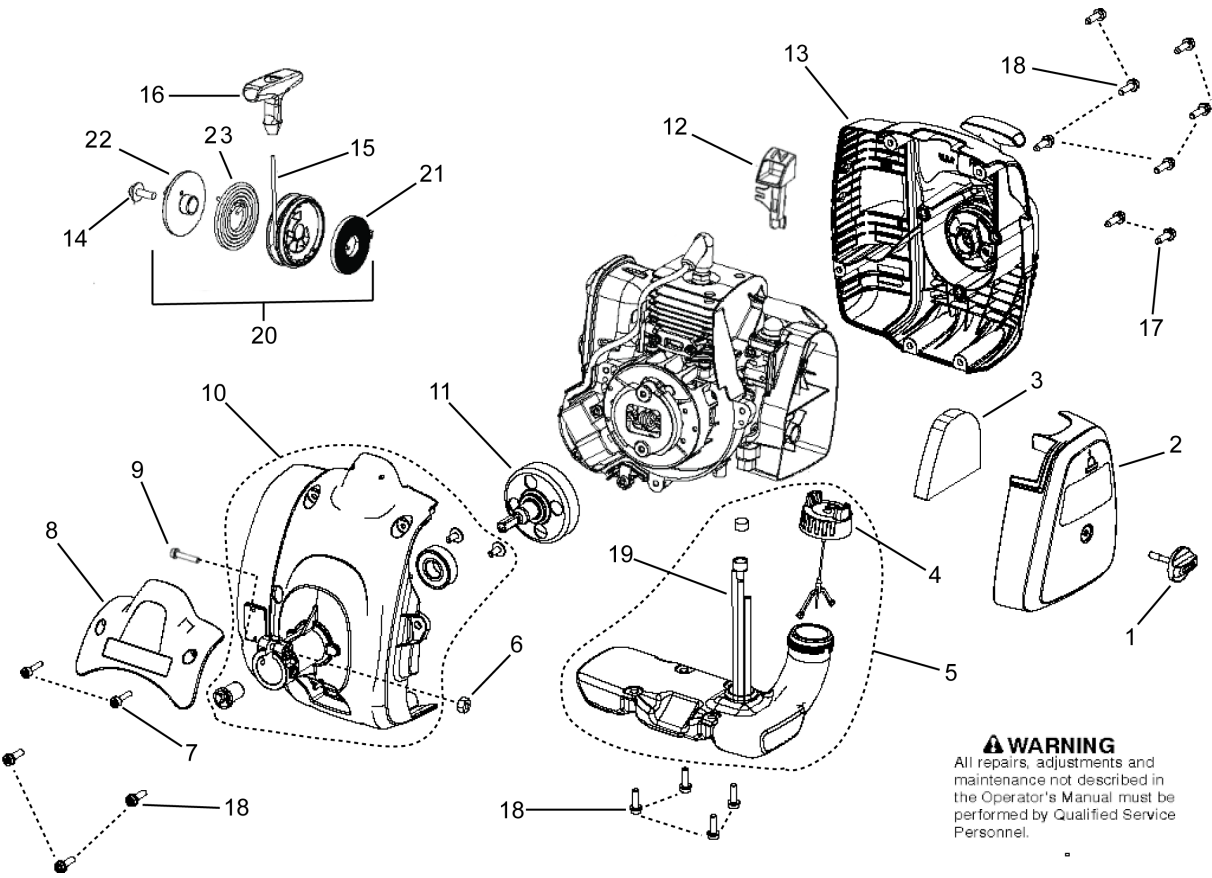

SPARE PARTS LIST

TRIMMERS/EDGERS

129 LK, 967146501, 2016-03, US_CAN

ENGINE

129 LK, 967146501, 2016-03, US_CAN

Ref	Part No	Description	Remark	QTY	KIT
1	525 75 51-03	SCREW ITXSCFM		1	
2	522 92 89-02	CRANKSHAFT ASSY		1	
3	578 19 48-01	NEEDLE BEARING		1	
4	525 84 56-01	BRIDGE		1	
5	579 52 29-01	GASKET		1	
6	525 75 51-02	SCREW ITXSCFM		1	
7	579 62 26-03	GASKET		1	
8	579 62 25-01	INSULATION WALL		1	
9	580 98 55-01	FILTER HOLDER ASSY		1	
10	573 92 58-01	SCREW ITXSCFT		1	
11	573 92 58-02	SCREW ITXSCFT		1	
12	545 00 80-97	KIT		1	
13	530 01 91-94	GASKET		1	
14	525 76 09-06	SCREW ITXSCM		1	
15	525 61 54-01	SCREW		1	
16	525 61 30-01	WASHER		1	
17	575 76 22-02	CLUTCH ASSY	INCL. 33	1	
18	525 61 29-01	WASHER		1	
19	731 71 16-51	HEXAGON NUT FLANGE		1	
20	510 08 82-02	FLYWHEEL		1	
21	525 75 51-01	SCREW ITXSCFM		1	
22	579 52 54-02	IGNITION MODULE		1	
25	580 98 58-01	GASKET		1	
26	545 00 80-98	KIT		1	
27	545 00 80-93	SPARK PLUG		1	
28	580 44 66-32	KIT		1	
29	545 00 80-91	KIT		1	
30	580 44 66-03	KIT		1	
31	501 85 62-01	SEAL KIT		1	
32	579 52 28-01	GASKET		1	
33	587 03 70-01	SPRING		1	
	580 44 66-04	KIT		1	7,13
34	584 99 39-01	SHORT CIRCUIT CABLE		1	
	545 00 80-95	KIT		1	5,7,13,2 5,32