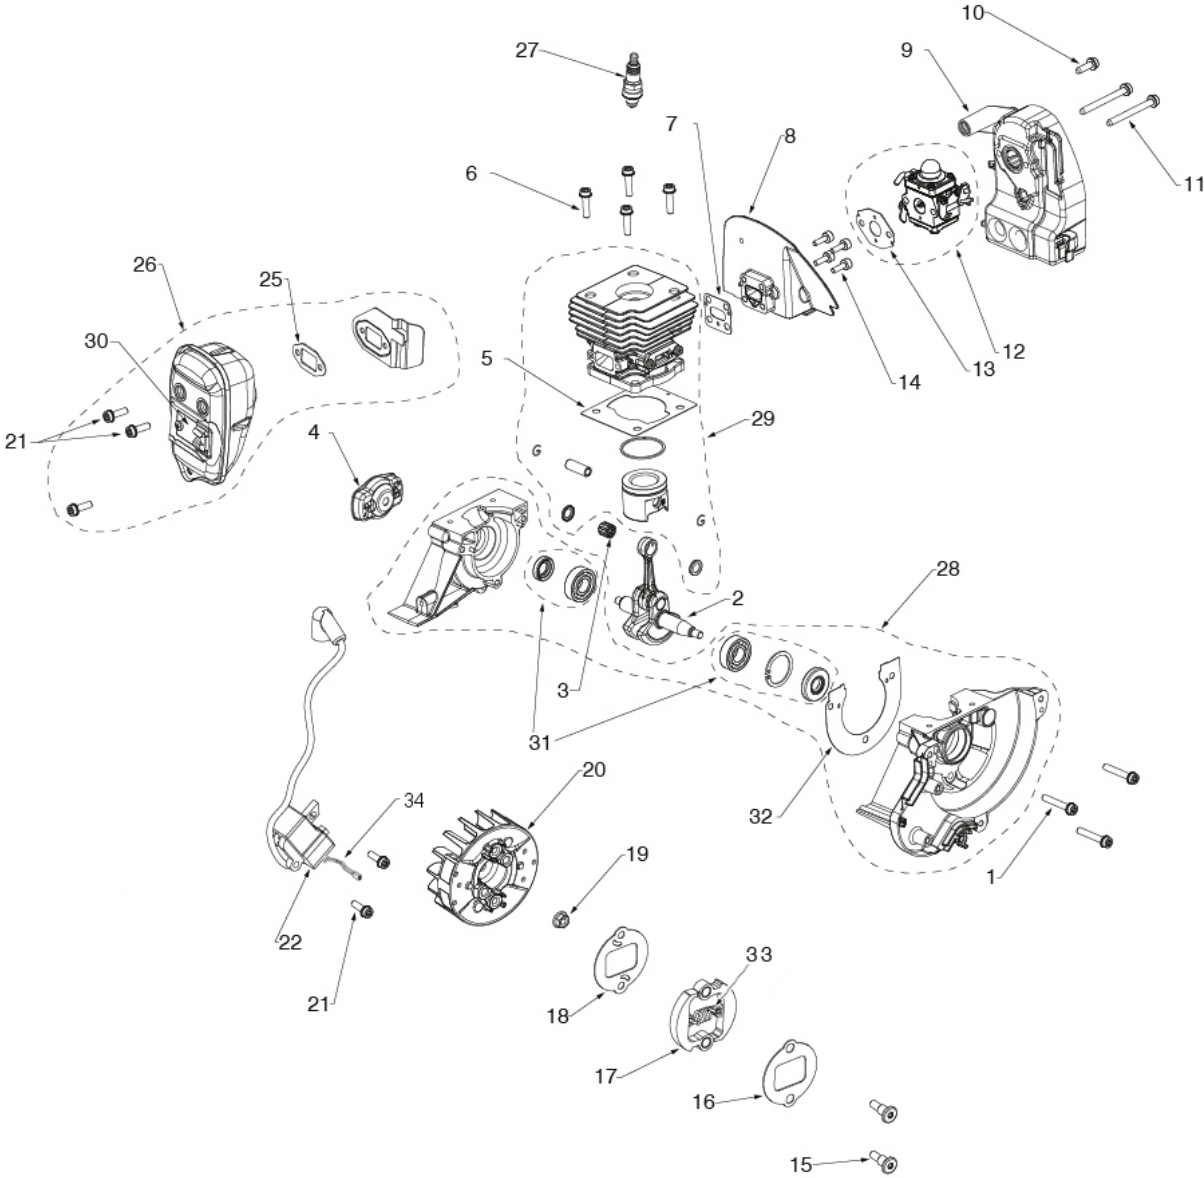

SPARE PARTS LIST

TRIMMERS/EDGERS

129 L, 967193501, 2016-03, ROW

ENGINE

129 L, 967193501, 2016-03, ROW

Ref	Part No	Description	Remark	QTY	KIT
1	525 75 51-03	SCREW ITXSCFM		1	
2	522 92 89-02	CRANKSHAFT ASSY		1	
3	578 19 48-01	NEEDLE BEARING		1	
4	525 84 56-01	BRIDGE		1	
5	579 52 29-01	GASKET		1	
6	525 75 51-02	SCREW ITXSCFM		1	
7	579 62 26-03	GASKET		1	
8	579 62 25-01	INSULATION WALL		1	
9	580 98 55-01	FILTER HOLDER ASSY		1	
10	573 92 58-01	SCREW ITXSCFT		1	
11	573 92 58-02	SCREW ITXSCFT		1	
12	545 00 80-97	KIT		1	
13	530 01 91-94	GASKET		1	
14	525 76 09-06	SCREW ITXSCM		1	
15	525 61 54-01	SCREW		1	
16	525 61 30-01	WASHER		1	
17	575 76 22-02	CLUTCH ASSY	INCL. 33	1	
18	525 61 29-01	WASHER		1	
19	731 71 16-51	HEXAGON NUT FLANGE		1	
20	510 08 82-02	FLYWHEEL		1	
21	525 75 51-01	SCREW ITXSCFM		1	
22	579 52 54-02	IGNITION MODULE		1	
25	580 98 58-01	GASKET		1	
26	545 00 80-98	KIT		1	
27	545 00 80-93	SPARK PLUG		1	
28	580 44 66-32	KIT		1	
29	545 00 80-91	KIT		1	
30	580 44 66-03	KIT		1	
31	501 85 62-01	SEAL KIT		1	
32	579 52 28-01	GASKET		1	
33	587 03 70-01	SPRING		1	
	580 44 66-04	KIT		1	7,13
34	584 99 39-01	SHORT CIRCUIT CABLE		1	
	545 00 80-95	KIT		1	5,7,13,2 5,32