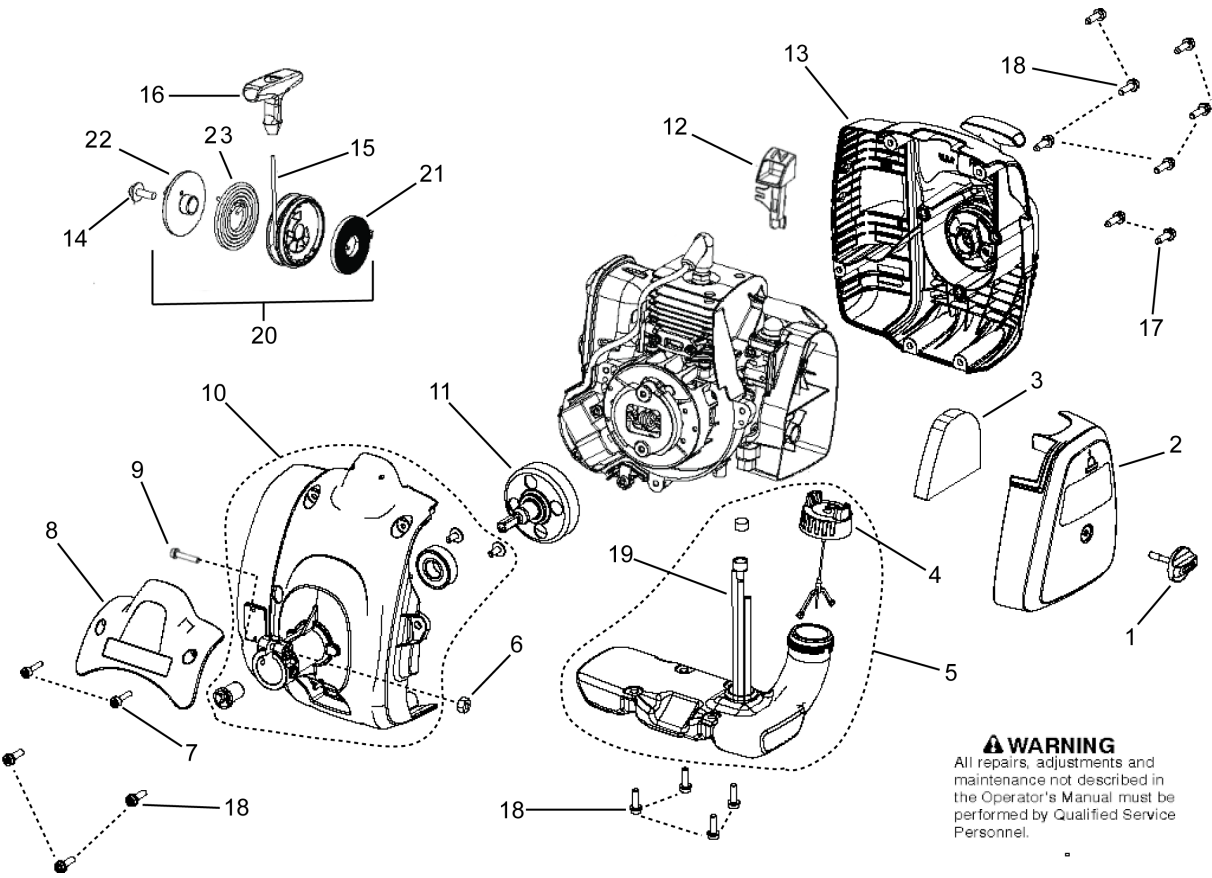

SPARE PARTS LIST

TRIMMERS/EDGERS

129 L, 967193501, 2016-03, ROW

ENGINE

129 L, 967193501, 2016-03, ROW

Ref	Part No	Description	Remark	QTY	KIT
1	525 75 51-03	SCREW ITXSCFM		1	
2	522 92 89-02	CRANKSHAFT ASSY		1	
3	578 19 48-01	NEEDLE BEARING		1	
4	525 84 56-01	BRIDGE		1	
5	579 52 29-01	GASKET		1	
6	525 75 51-02	SCREW ITXSCFM		1	
7	579 62 26-03	GASKET		1	
8	579 62 25-01	INSULATION WALL		1	
9	580 98 55-01	FILTER HOLDER ASSY		1	
10	573 92 58-01	SCREW ITXSCFT		1	
11	573 92 58-02	SCREW ITXSCFT		1	
12	545 00 80-97	KIT		1	
13	530 01 91-94	GASKET		1	
14	525 76 09-06	SCREW ITXSCM		1	
15	525 61 54-01	SCREW		1	
16	525 61 30-01	WASHER		1	
17	575 76 22-02	CLUTCH ASSY	INCL. 33	1	
18	525 61 29-01	WASHER		1	
19	731 71 16-51	HEXAGON NUT FLANGE		1	
20	510 08 82-02	FLYWHEEL		1	
21	525 75 51-01	SCREW ITXSCFM		1	
22	579 52 54-02	IGNITION MODULE		1	
25	580 98 58-01	GASKET		1	
26	545 00 80-98	KIT		1	
27	545 00 80-93	SPARK PLUG		1	
28	580 44 66-32	KIT		1	
29	545 00 80-91	KIT		1	
30	580 44 66-03	KIT		1	
31	501 85 62-01	SEAL KIT		1	
32	579 52 28-01	GASKET		1	
33	587 03 70-01	SPRING		1	
	580 44 66-04	KIT		1	7,13
34	584 99 39-01	SHORT CIRCUIT CABLE		1	
	545 00 80-95	KIT		1	5,7,13,2 5,32