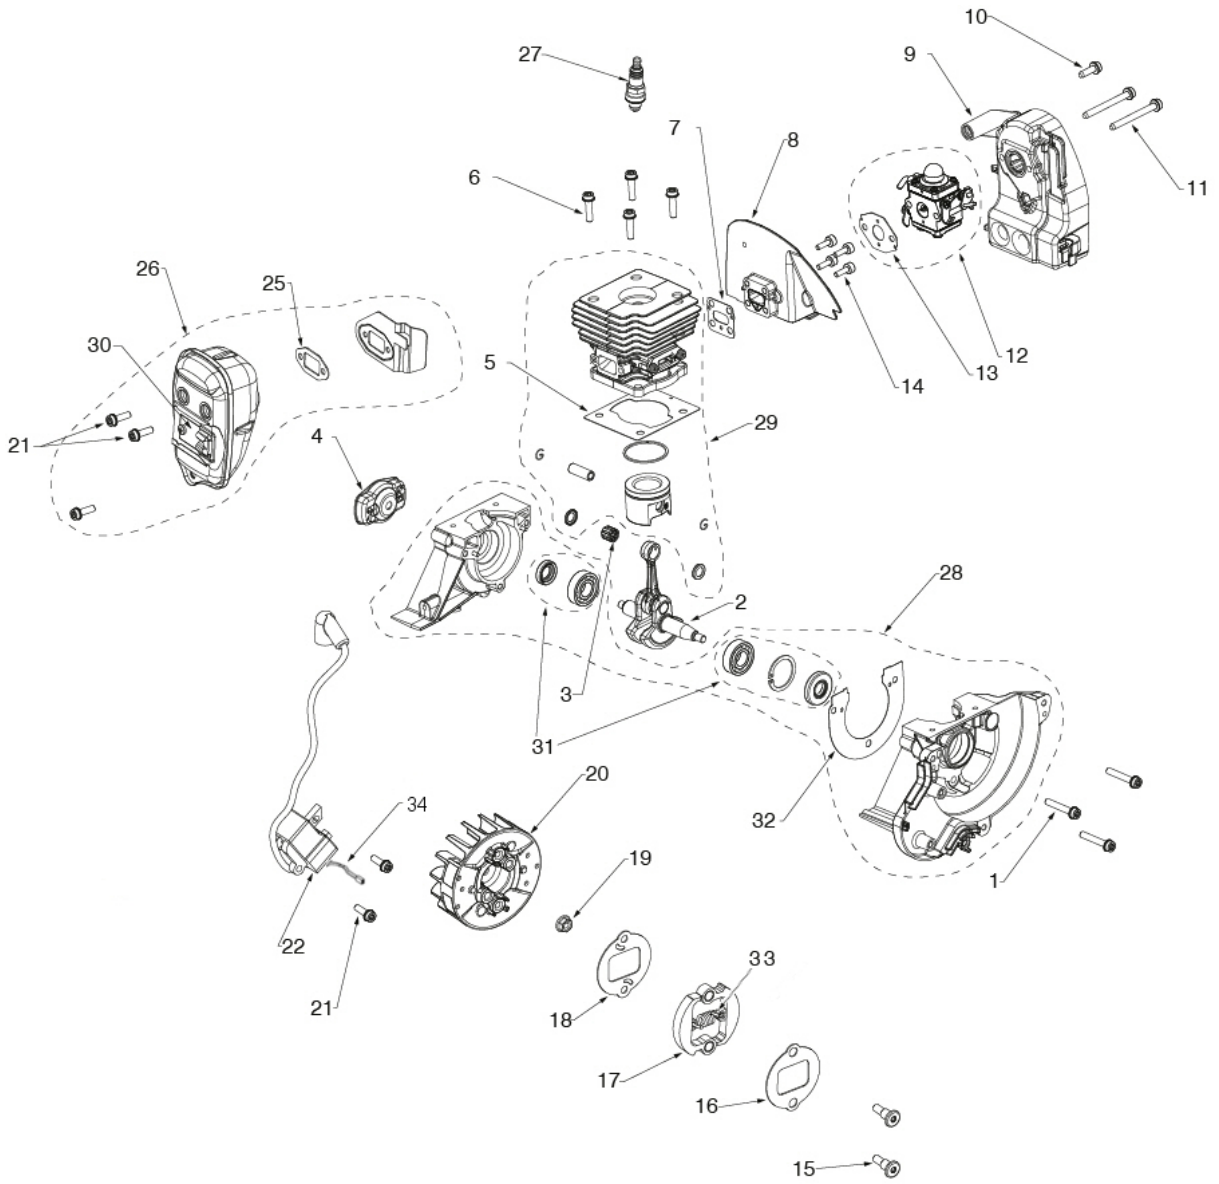

# SPARE PARTS LIST

TRIMMERS/EDGERS

129 L, 967192701, 2016-03, US\_CAN

## ENGINE

129 L, 967192701, 2016-03, US\_CAN

Ref	Part No	Description	Remark	QTY	KIT
1	525 75 51-03	SCREW ITXSCFM		1	
2	522 92 89-02	CRANKSHAFT ASSY		1	
3	578 19 48-01	NEEDLE BEARING		1	
4	525 84 56-01	BRIDGE		1	
5	579 52 29-01	GASKET		1	
6	525 75 51-02	SCREW ITXSCFM		1	
7	579 62 26-03	GASKET		1	
8	579 62 25-01	INSULATION WALL		1	
9	580 98 55-01	FILTER HOLDER ASSY		1	
10	573 92 58-01	SCREW ITXSCFT		1	
11	573 92 58-02	SCREW ITXSCFT		1	
12	545 00 80-97	KIT		1	
13	530 01 91-94	GASKET		1	
14	525 76 09-06	SCREW ITXSCM		1	
15	525 61 54-01	SCREW		1	
16	525 61 30-01	WASHER		1	
17	575 76 22-02	CLUTCH ASSY	INCL. 33	1	
18	525 61 29-01	WASHER		1	
19	731 71 16-51	HEXAGON NUT FLANGE		1	
20	510 08 82-02	FLYWHEEL		1	
21	525 75 51-01	SCREW ITXSCFM		1	
22	579 52 54-02	IGNITION MODULE		1	
25	580 98 58-01	GASKET		1	
26	545 00 80-98	KIT		1	
27	545 00 80-93	SPARK PLUG		1	
28	580 44 66-32	KIT		1	
29	545 00 80-91	KIT		1	
30	580 44 66-03	KIT		1	
31	501 85 62-01	SEAL KIT		1	
32	579 52 28-01	GASKET		1	
33	587 03 70-01	SPRING		1	
	580 44 66-04	KIT		1	7,13
34	584 99 39-01	SHORT CIRCUIT CABLE		1	
	545 00 80-95	KIT		1	5,7,13,2 5,32