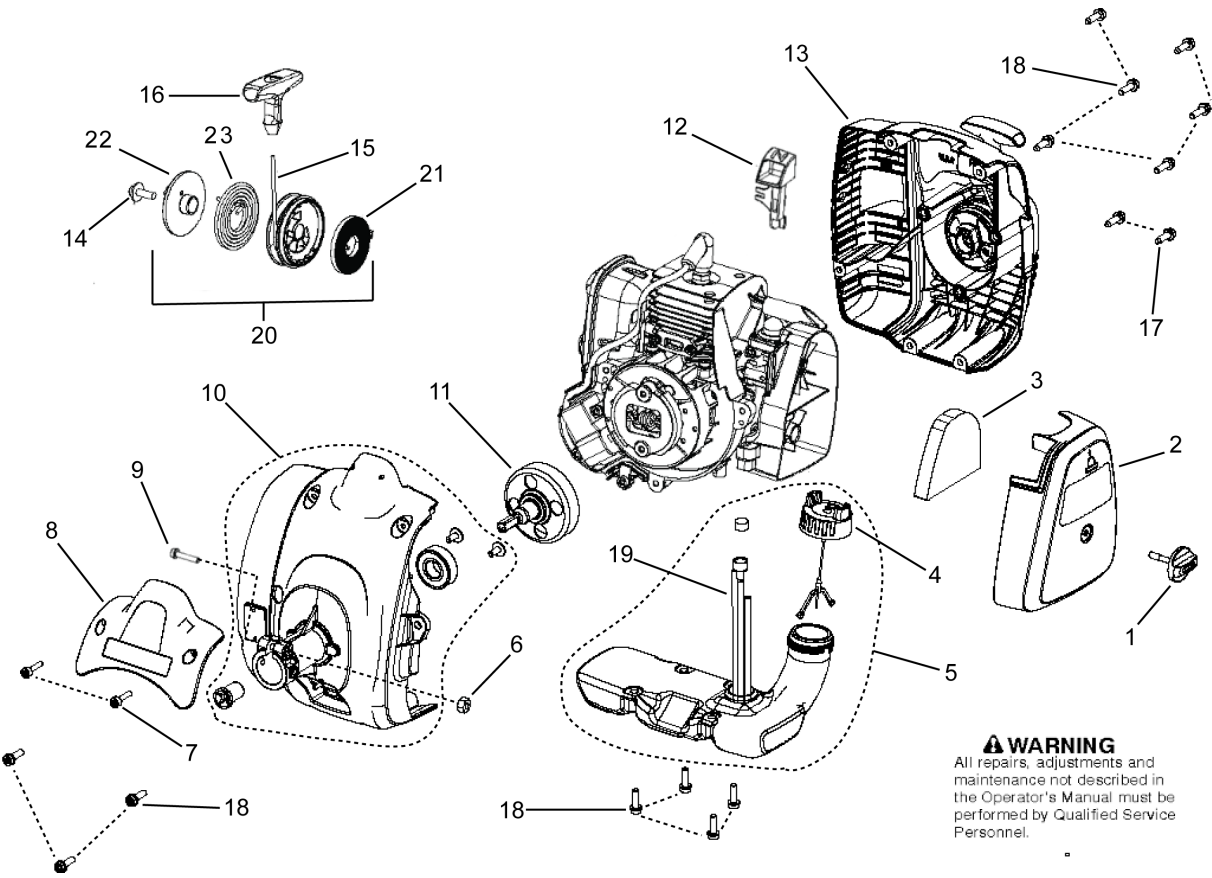

# SPARE PARTS LIST

TRIMMERS/EDGERS

129 L, 967192701, 2016-03, US\_CAN

## ENGINE

129 L, 967192701, 2016-03, US\_CAN

Ref	Part No	Description	Remark	QTY	KIT
1	525 75 51-03	SCREW ITXSCFM		1	
2	522 92 89-02	CRANKSHAFT ASSY		1	
3	578 19 48-01	NEEDLE BEARING		1	
4	525 84 56-01	BRIDGE		1	
5	579 52 29-01	GASKET		1	
6	525 75 51-02	SCREW ITXSCFM		1	
7	579 62 26-03	GASKET		1	
8	579 62 25-01	INSULATION WALL		1	
9	580 98 55-01	FILTER HOLDER ASSY		1	
10	573 92 58-01	SCREW ITXSCFT		1	
11	573 92 58-02	SCREW ITXSCFT		1	
12	545 00 80-97	KIT		1	
13	530 01 91-94	GASKET		1	
14	525 76 09-06	SCREW ITXSCM		1	
15	525 61 54-01	SCREW		1	
16	525 61 30-01	WASHER		1	
17	575 76 22-02	CLUTCH ASSY	INCL. 33	1	
18	525 61 29-01	WASHER		1	
19	731 71 16-51	HEXAGON NUT FLANGE		1	
20	510 08 82-02	FLYWHEEL		1	
21	525 75 51-01	SCREW ITXSCFM		1	
22	579 52 54-02	IGNITION MODULE		1	
25	580 98 58-01	GASKET		1	
26	545 00 80-98	KIT		1	
27	545 00 80-93	SPARK PLUG		1	
28	580 44 66-32	KIT		1	
29	545 00 80-91	KIT		1	
30	580 44 66-03	KIT		1	
31	501 85 62-01	SEAL KIT		1	
32	579 52 28-01	GASKET		1	
33	587 03 70-01	SPRING		1	
	580 44 66-04	KIT		1	7,13
34	584 99 39-01	SHORT CIRCUIT CABLE		1	
	545 00 80-95	KIT		1	5,7,13,2 5,32