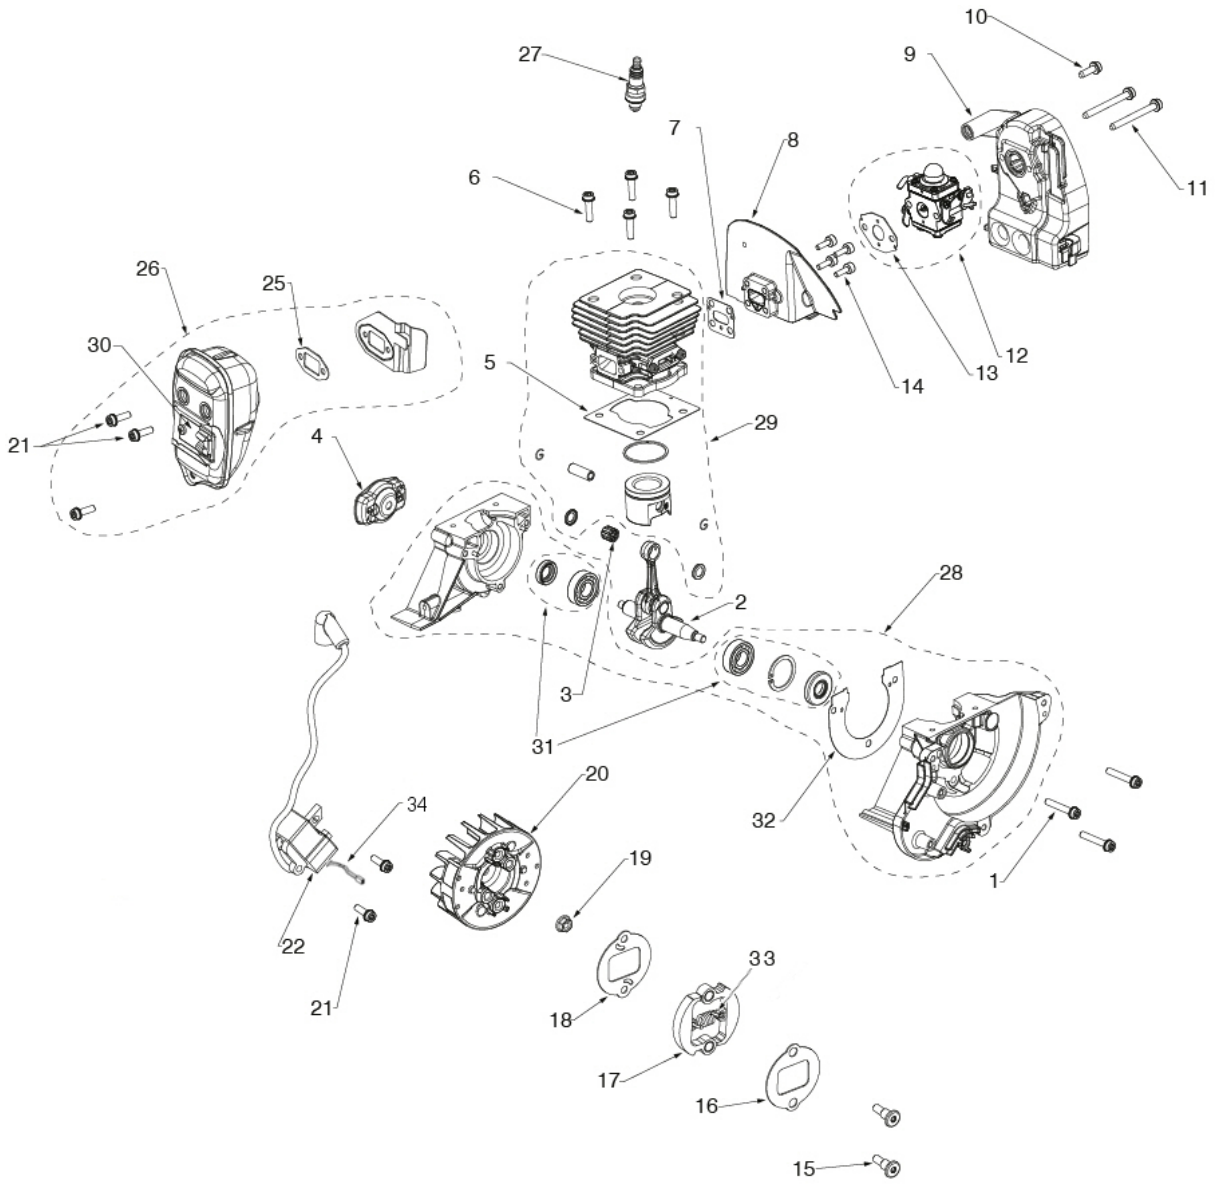

## ENGINE

129 RJ, 967193401, 2016-03, ROW

Ref	Part No	Description	Remark	QTY	KIT
1	525 75 51-03	SCREW ITXSCFM		1	
2	522 92 89-02	CRANKSHAFT ASSY		1	
3	578 19 48-01	NEEDLE BEARING		1	
4	525 84 56-01	BRIDGE		1	
5	579 52 29-01	GASKET		1	
6	525 75 51-02	SCREW ITXSCFM		1	
7	579 62 26-03	GASKET		1	
8	579 62 25-01	INSULATION WALL		1	
9	580 98 55-01	FILTER HOLDER ASSY		1	
10	573 92 58-01	SCREW ITXSCFT		1	
11	573 92 58-02	SCREW ITXSCFT		1	
12	545 00 80-97	KIT		1	
13	530 01 91-94	GASKET		1	
14	525 76 09-06	SCREW ITXSCM		1	
15	525 61 54-01	SCREW		1	
16	525 61 30-01	WASHER		1	
17	575 76 22-02	CLUTCH ASSY	INCL. 33	1	
18	525 61 29-01	WASHER		1	
19	731 71 16-51	HEXAGON NUT FLANGE		1	
20	510 08 82-02	FLYWHEEL		1	
21	525 75 51-01	SCREW ITXSCFM		1	
22	579 52 54-02	IGNITION MODULE		1	
25	580 98 58-01	GASKET		1	
26	545 00 80-98	KIT		1	
27	545 00 80-93	SPARK PLUG		1	
28	580 44 66-32	KIT		1	
29	545 00 80-91	KIT		1	
30	580 44 66-03	KIT		1	
31	501 85 62-01	SEAL KIT		1	
32	579 52 28-01	GASKET		1	
33	587 03 70-01	SPRING		1	
	580 44 66-04	KIT		1	7,13
34	584 99 39-01	SHORT CIRCUIT CABLE		1	
	545 00 80-95	KIT		1	5,7,13,2 5,32