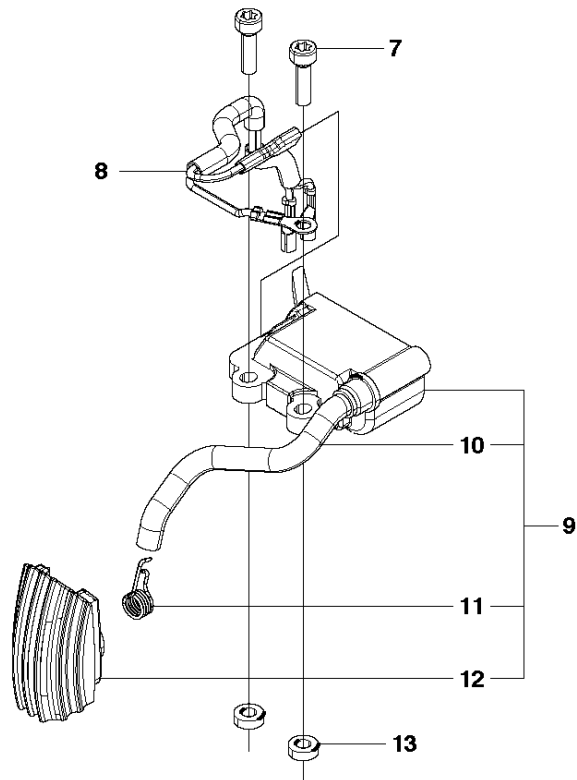

E 226HD
IGNITION SYSTEM

IGNITION SYSTEM

226HD75S, 967279901, 967279902, 2015-02

Ref	Part No	Description	Remark	QTY KIT	
1	506 65 60-01	ROTOR-A		1	
2	504 11 80-01	NUT		1	
3	506 61 43-01	SCREW		2	1
4	506 61 41-01	PAWL		2	1
5	506 61 44-01	WASHER		2	1
6	521 74 71-01	SPRING		2	1
7	506 74 57-01	BOLT		2	
8	506 65 23-01	CORD-COMP		1	
9	506 65 61-01	COIL-A		1	
10	511 35 12-01	CORD		1	9
11	506 65 52-01	SPRING		1	9
12	521 61 00-01	HUB CAP		1	9
13	504 11 86-01	SPACER		2