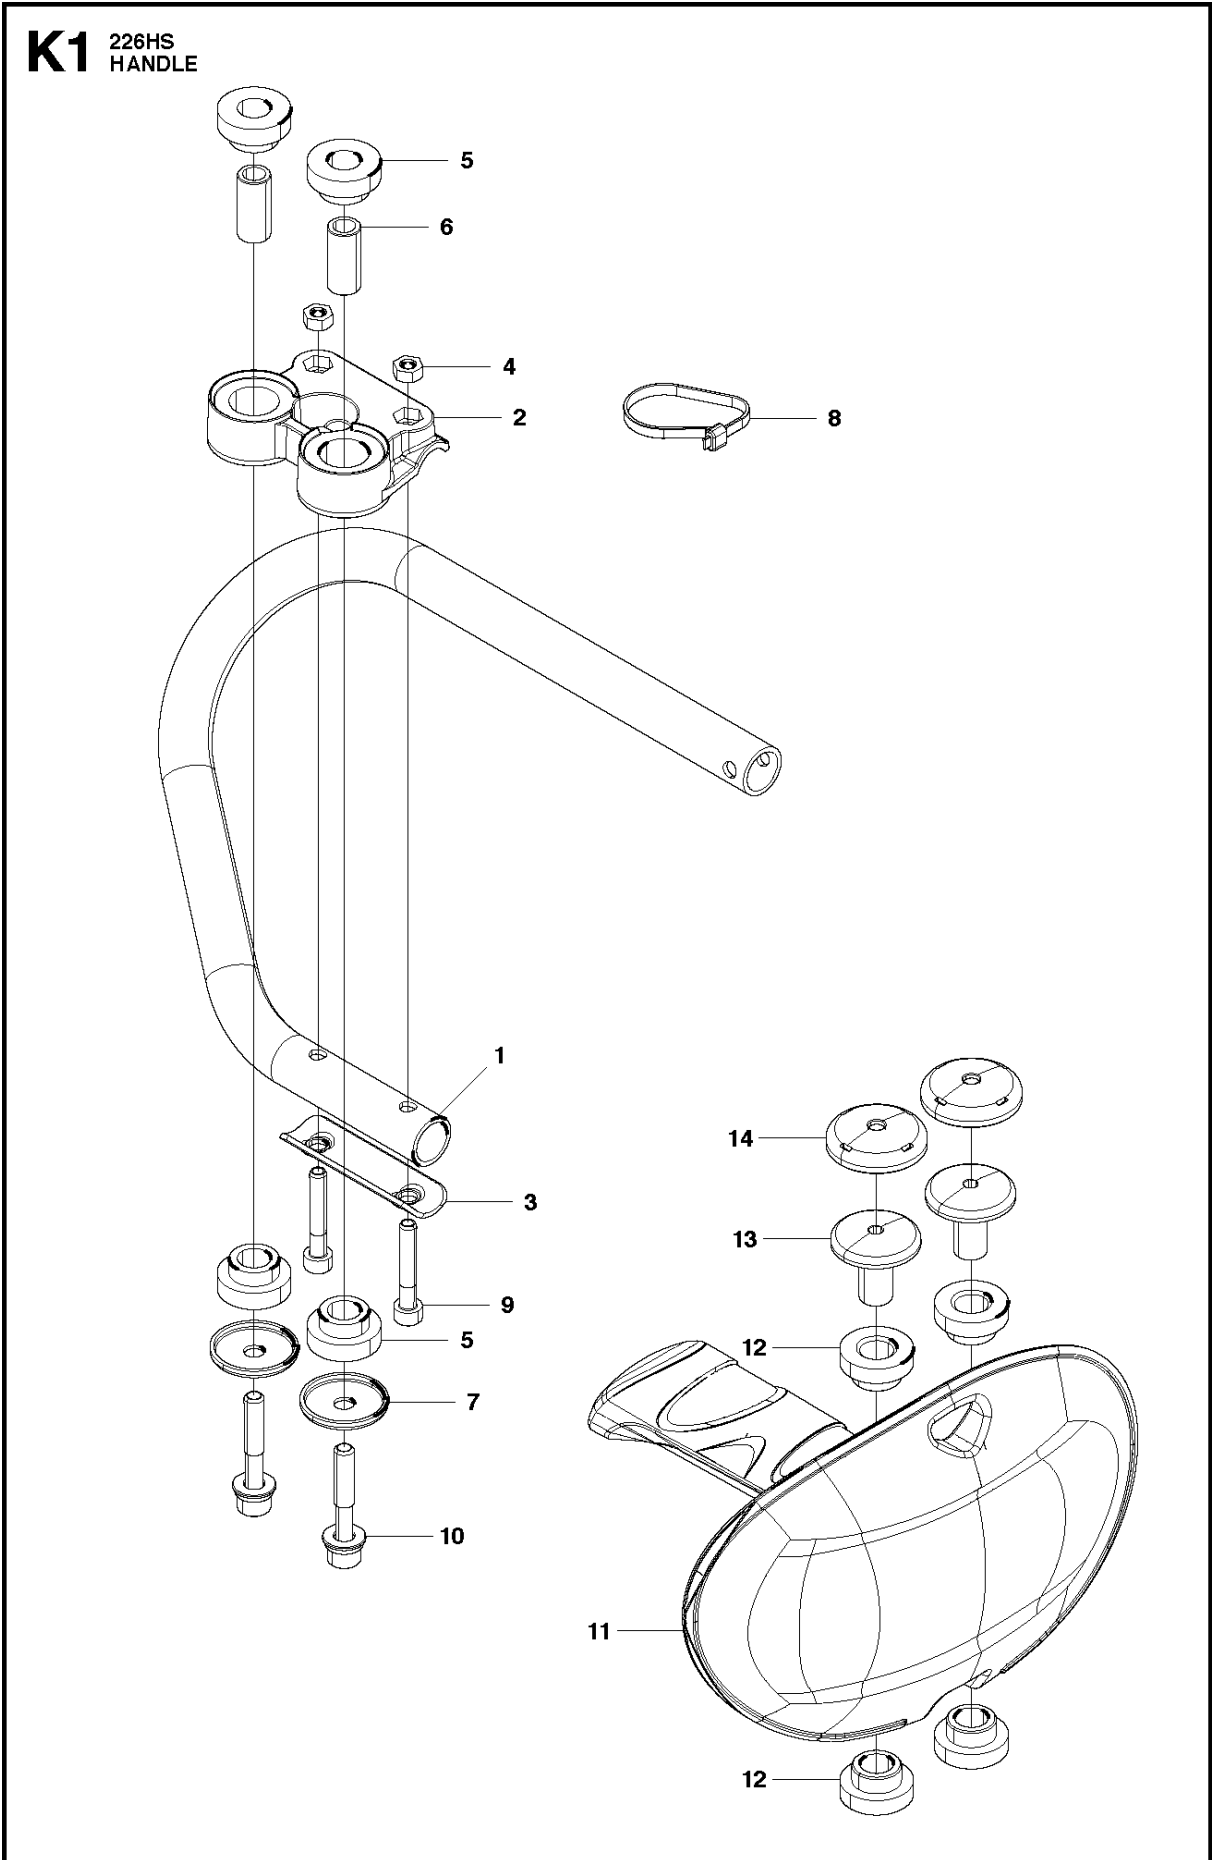

HANDLE

226HS75S, 967279602, 967279601, 2015-02

Ref	Part No	Description	Remark	QTY KIT
1	506 68 72-01	PIPE		1
2	506 68 73-01	MOUNT		1
3	506 68 74-01	PLATE		1
4	505 17 23-01	NUT		2
5	506 68 65-01	ABSORBER		4
6	506 68 71-01	COLLAR		2
7	506 68 68-01	WASHER		2
8	506 61 05-01	BAND		1
9	515 38 81-01	BOLT		2
10	521 86 25-01	BOLT		2
11	506 62 91-01	HANDLE		1
12	506 62 76-01	SPACER		4
13	506 68 66-01	HOLDER		2
14	506 68 67-01	HUB CAP		2