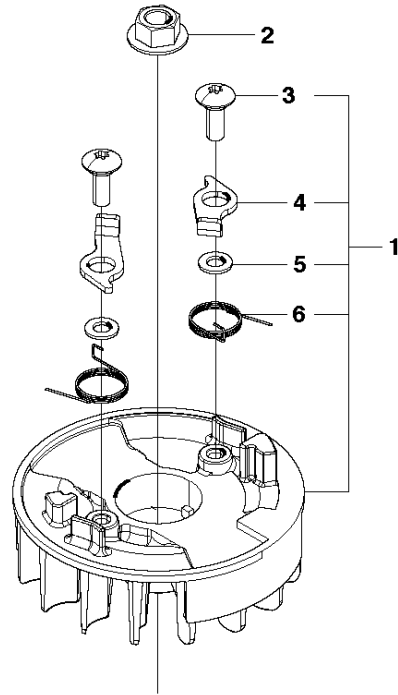

E 226HS
IGNITION SYSTEM

IGNITION SYSTEM

226HS75S, 967279602, 967279601, 2015-02

Ref	Part No	Description	Remark	QTY	KIT
1	506 65 60-01	ROTOR-A		1	
2	504 11 80-01	NUT		1	
3	506 61 43-01	SCREW		2	1
4	506 61 41-01	PAWL		2	1
5	506 61 44-01	WASHER		2	1
6	521 74 71-01	SPRING		2	1
7	506 74 57-01	BOLT		2	
8	506 65 23-01	CORD-COMP		1	
9	506 65 61-01	COIL-A		1	
10	511 35 12-01	CORD		1	9
11	506 65 52-01	SPRING		1	9
12	521 61 00-01	HUB CAP		1	9
13	504 11 86-01	SPACER		2