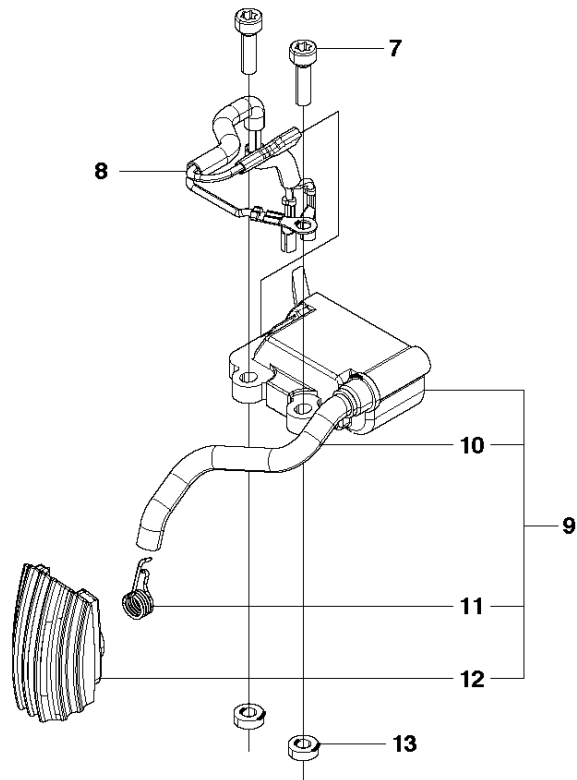

E 226HS
IGNITION SYSTEM

IGNITION SYSTEM

226HS75S, 967279602, 967279601, 2015-02

Ref	Part No	Description	Remark	QTY	KIT
1	506 65 60-01	ROTOR-A		1	
2	504 11 80-01	NUT		1	
3	506 61 43-01	SCREW		2	1
4	506 61 41-01	PAWL		2	1
5	506 61 44-01	WASHER		2	1
6	521 74 71-01	SPRING		2	1
7	506 74 57-01	BOLT		2	
8	506 65 23-01	CORD-COMP		1	
9	506 65 61-01	COIL-A		1	
10	511 35 12-01	CORD		1	9
11	506 65 52-01	SPRING		1	9
12	521 61 00-01	HUB CAP		1	9
13	504 11 86-01	SPACER		2