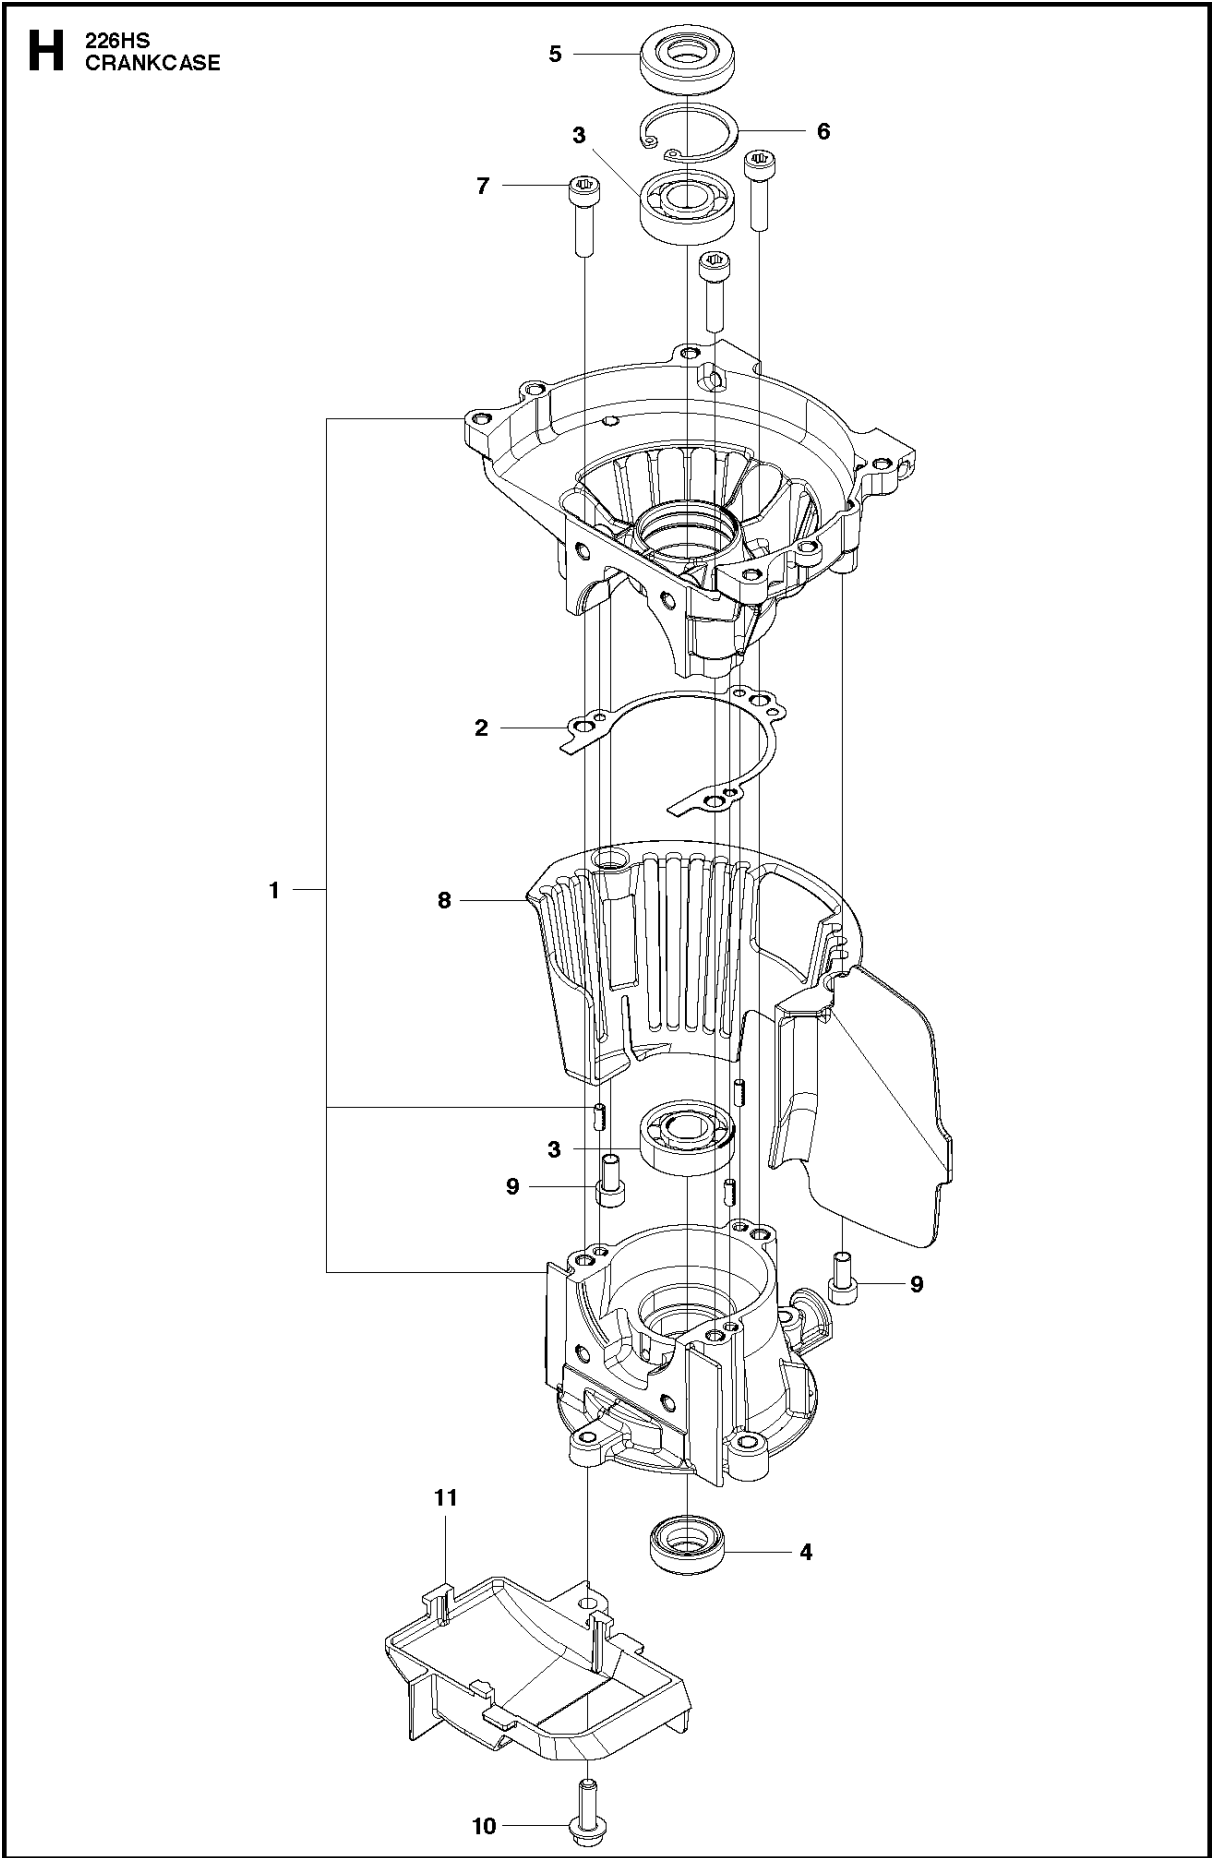

## CARBURETOR

226HS75S, 967279602, 967279601, 2015-02

Ref	Part No	Description	Remark	QTY	KIT
1	586 43 44-01	CARBURETTOR		1	
2	528 07 01-01	REBUILD KIT		1	1
3	502 23 84-01	CARBURETTOR BODY		1	1, 2
4	515 37 87-01	GASKET KIT		1	1, 2
5	506 74 09-01	BODY		1	1
6	506 74 10-01	COVER		1	1
7	505 30 67-01	PUMP		1	1
8	506 73 86-01	RING		1	1
9	506 74 12-01	SWIVEL		1	1
10	505 30 79-01	SCREW		2	1
11	506 74 60-01	BRACKET		1	1
12	506 61 26-01	NUT		1	1
13	505 30 82-01	SCREW-CABLE-ADJ		1	1
14	506 74 11-01	SCREW		4	1
15	506 74 61-01	WASHER		1	1
16	505 30 83-01	SCREW		1	1

## CARBURETOR &amp; AIR FILTER

226HS75S, 967279602, 967279601, 2015-02

Ref	Part No	Description	Remark	QTY	KIT
1	511 35 92-01	BODY&SCREEN		1	
2	506 68 43-01	PLATE.CHOKE		1	1
3	521 76 05-01	LEVER CHOKE		1	1
4	581 73 62-01	SCREW		1	1
5	521 75 13-01	PACKING		1	1
6	521 60 79-01	SCREEN		1	1
7	581 73 62-01	SCREW		1	1
8	523 09 00-01	FILTER		1	
9	523 07 11-01	FILTER		1	
10	523 07 12-01	COVER		1	
11	523 07 13-01	KNOB		1	10
12	574 29 97-01	LABEL		1	
13	523 07 14-01	LABEL	US only	1	
14	511 34 97-01	INSULATOR		1	
15	511 35 00-01	GASKET.INSU		1	
16	521 75 50-01	GASKET		1	
17	506 68 90-01	BOLT		4	
18	504 11 65-01	SCREW		2	
19	506 74 15-01	CLIP		1	
20	506 74 42-01	COVER		1	
21	586 43 44-01	CARBURETTOR		1	

## CLUTCH

226HS75S, 967279602, 967279601, 2015-02

Ref	Part No	Description	Remark	QTY	KIT
1	586 93 71-01	GEAR CASE		1	
2	529 26 98-01	BEARING		2	1
3	506 60 99-01	RING		1	1
4	506 62 69-01	PLATE		1	1
5	506 68 88-01	BOLT		2	1
6	586 93 72-01	GEAR CASE		1	
7	506 62 69-01	PLATE		1	6
8	506 68 88-01	BOLT		2	6
9	506 68 83-01	GASKET		1	
10	506 61 95-01	DRUM		1	
11	506 62 72-01	GEAR		1	
12	506 68 87-01	GEAR		1	
13	586 93 75-01	ROD		2	
14	505 17 15-01	FITTING		1	
15	506 68 89-01	FELT		1	
16	575 70 10-01	SCREW		6	
17	521 51 75-01	BOLT		3	
18	506 62 94-01	CLUTCH		1	
19	506 68 58-01	SPRING		1	18
20	505 05 44-01	WASHER		2	
21	506 61 38-01	WASHER		2	
22	506 65 22-01	BOLT		2	
23	506 65 21-01	PLATE		1	
24	506 61 42-01	WASHER		1	