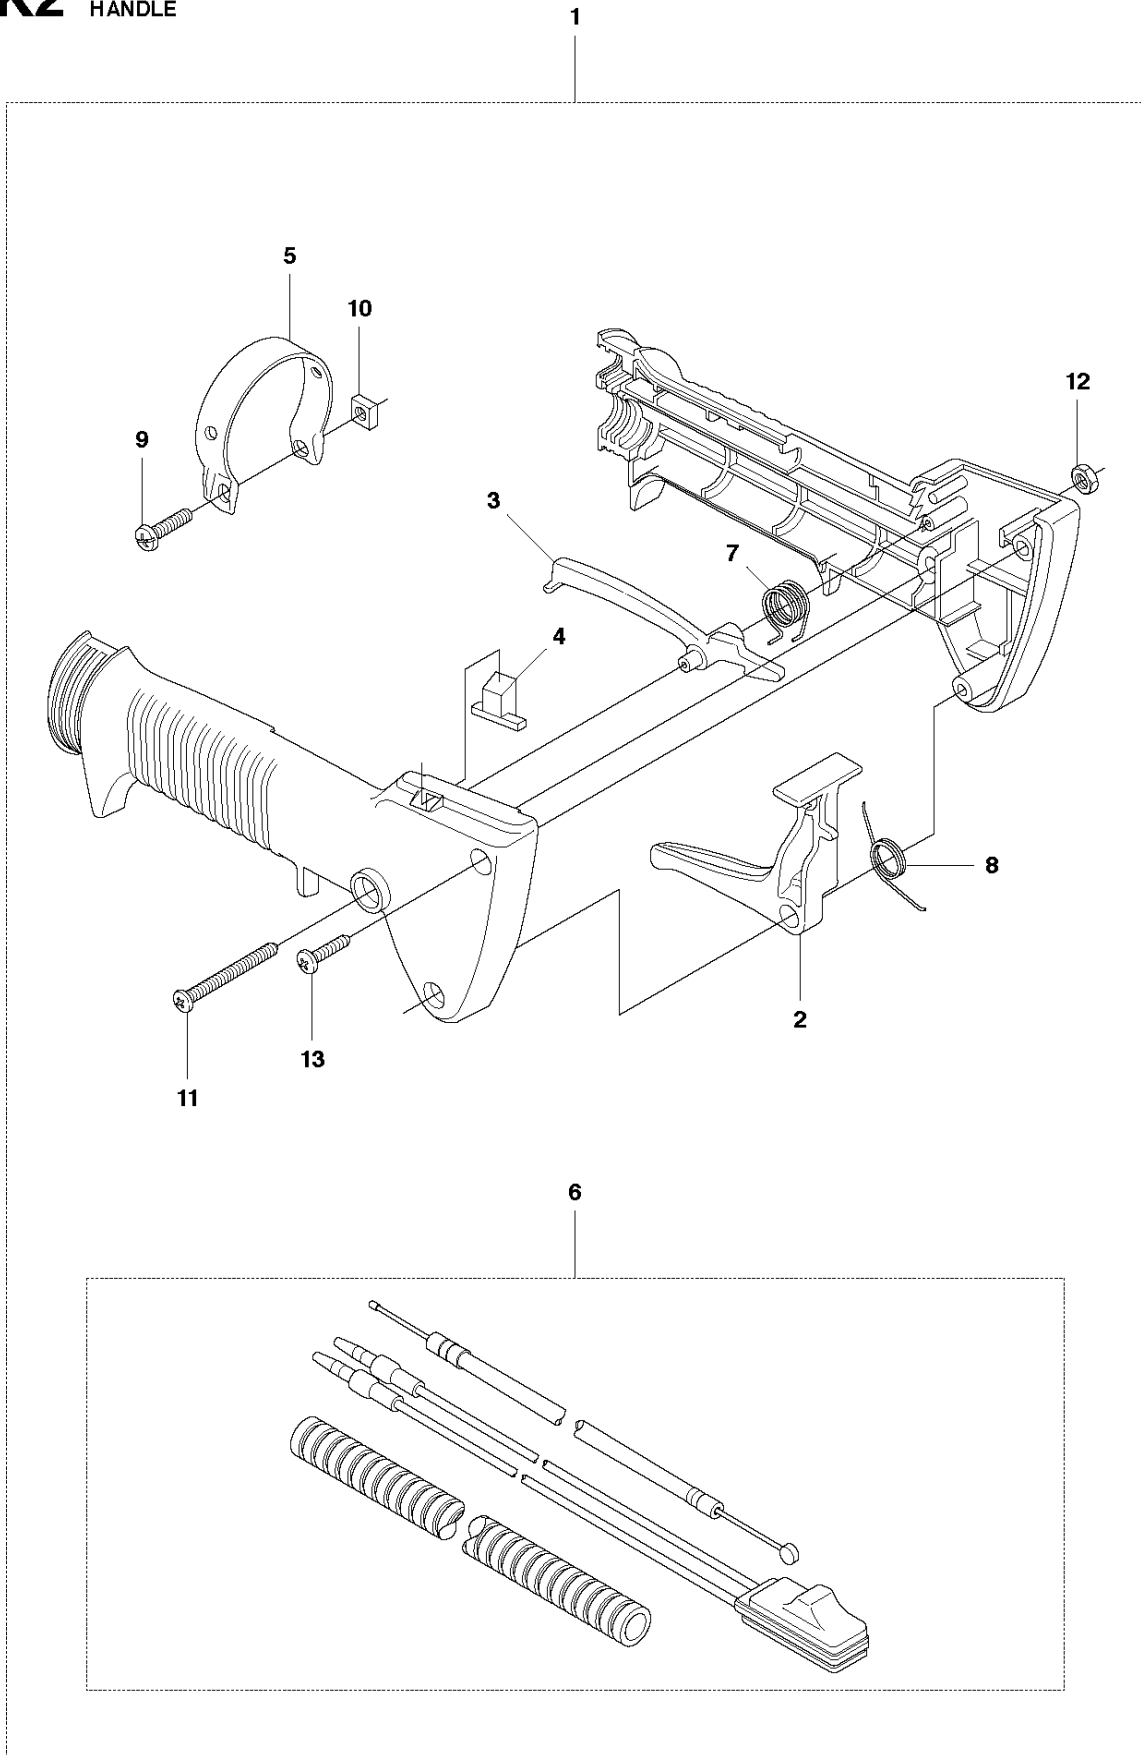

K2 226HS
HANDLE

HANDLE

226HS75S, 967279602, 967279601, 2015-02

Ref	Part No	Description	Remark	QTY	KIT
1	506 68 70-01	LEVER		1	
2	506 61 16-01	LEVER		1	1
3	506 61 17-01	LEVER		1	1
4	506 61 73-01	TOP		1	1
5	506 61 18-01	CLAMP		1	1
6	506 68 69-01	CABLE ASSY		1	1
7	506 61 19-01	SPRING		1	1
8	506 61 20-01	SPRING		1	1
9	506 60 97-01	SCREW		1	1
10	506 61 21-01	NUT		1	1
11	506 60 96-01	SCREW		1	1
12	575 52 11-01	NUT		1	1
13	506 61 23-01	SCREW		1	1