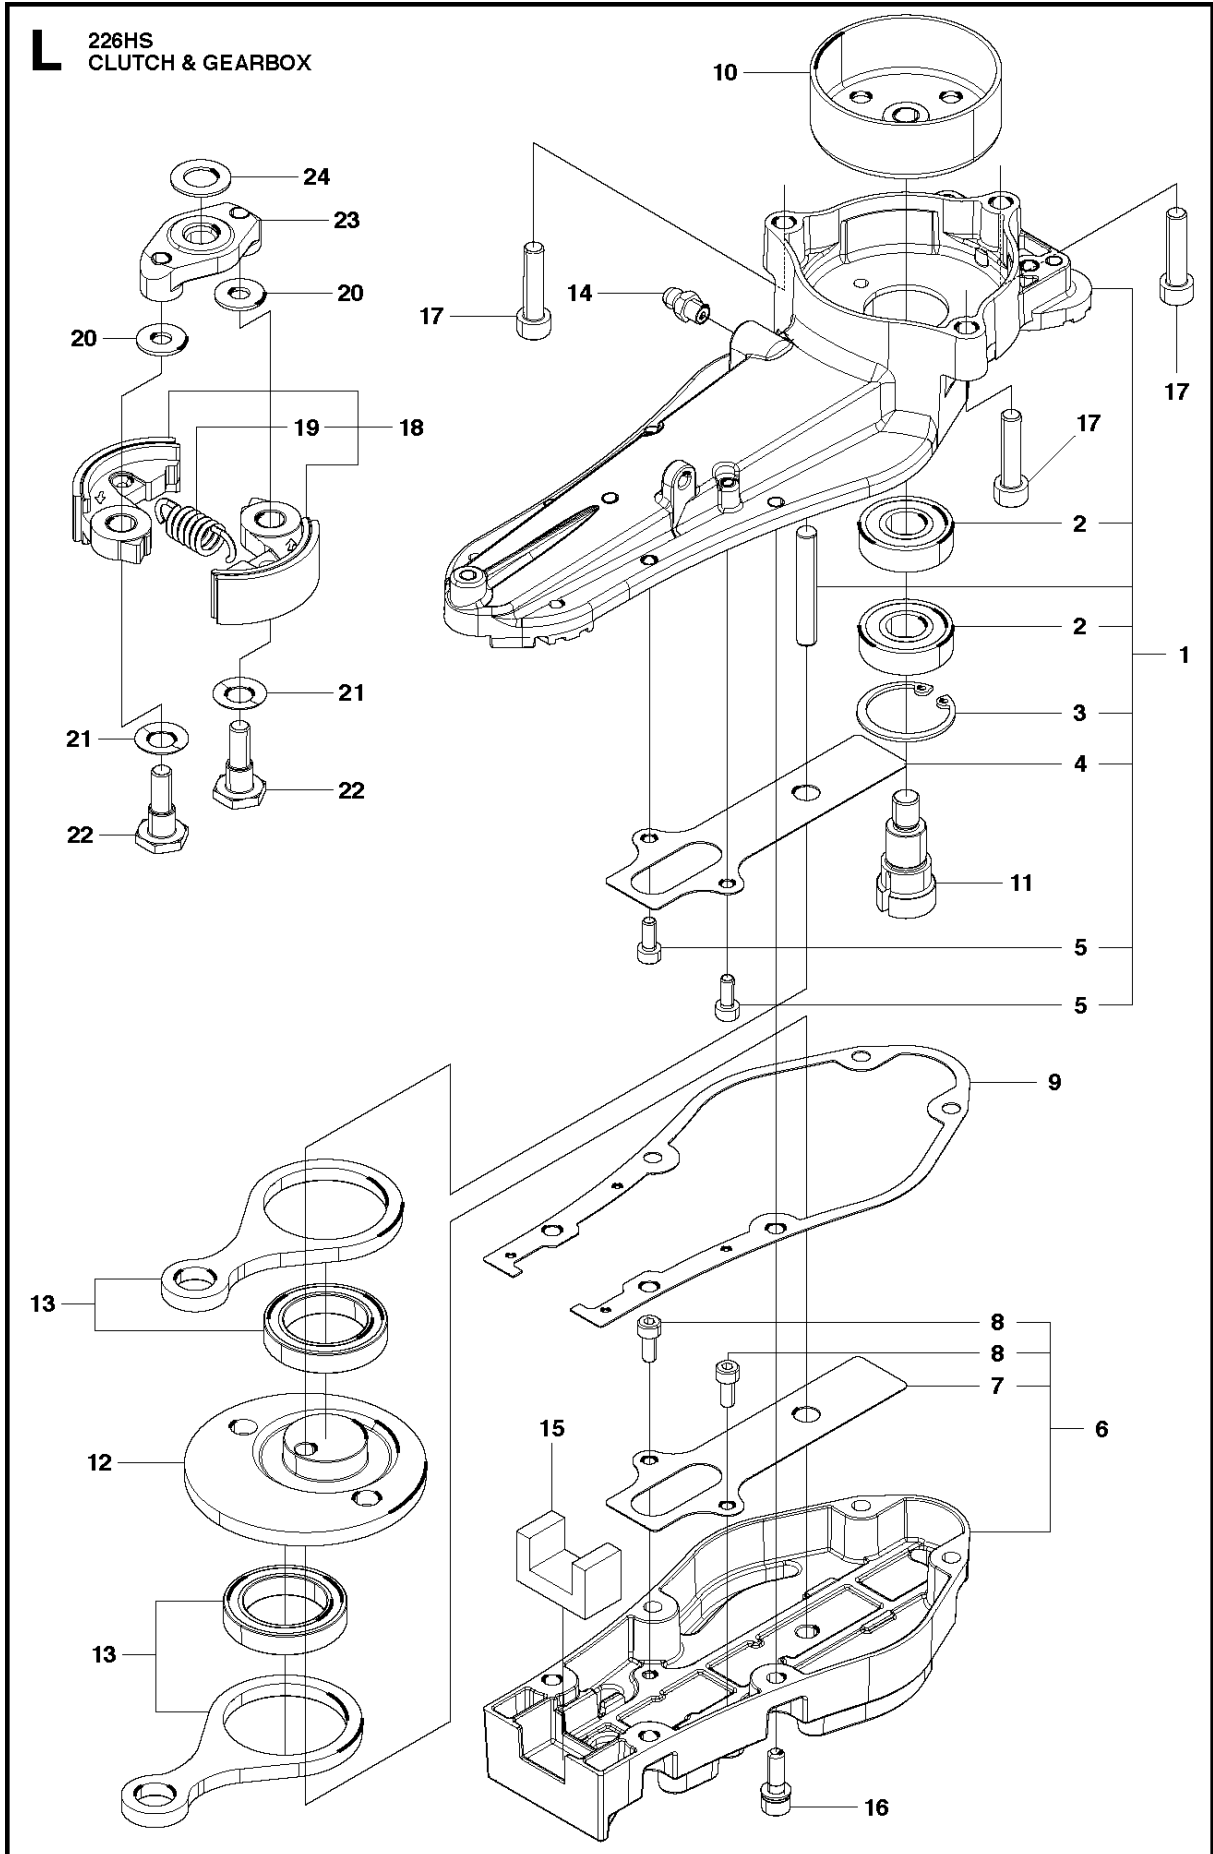

## CARBURETOR

226HS99S, 967279702, 967279701, 2015-02

Ref	Part No	Description	Remark	QTY	KIT
1	586 43 44-01	CARBURETTOR		1	
2	528 07 01-01	REBUILD KIT		1	1
3	502 23 84-01	CARBURETTOR BODY		1	1, 2
4	515 37 87-01	GASKET KIT		1	1, 2
5	506 74 09-01	BODY		1	1
6	506 74 10-01	COVER		1	1
7	505 30 67-01	PUMP		1	1
8	506 73 86-01	RING		1	1
9	506 74 12-01	SWIVEL		1	1
10	505 30 79-01	SCREW		2	1
11	506 74 60-01	BRACKET		1	1
12	506 61 26-01	NUT		1	1
13	505 30 82-01	SCREW-CABLE-ADJ		1	1
14	506 74 11-01	SCREW		4	1
15	506 74 61-01	WASHER		1	1
16	505 30 83-01	SCREW		1	1

## CARBURETOR &amp; AIR FILTER

226HS99S, 967279702, 967279701, 2015-02

Ref	Part No	Description	Remark	QTY	KIT
1	511 35 92-01	BODY&SCREEN		1	
2	506 68 43-01	PLATE.CHOKE		1	1
3	521 76 05-01	LEVER CHOKE		1	1
4	581 73 62-01	SCREW		1	1
5	521 75 13-01	PACKING		1	1
6	521 60 79-01	SCREEN		1	1
7	581 73 62-01	SCREW		1	1
8	523 09 00-01	FILTER		1	
9	523 07 11-01	FILTER		1	
10	523 07 12-01	COVER		1	
11	523 07 13-01	KNOB		1	10
12	574 29 97-01	LABEL		1	
13	523 07 14-01	LABEL	US only	1	
14	511 34 97-01	INSULATOR		1	
15	511 35 00-01	GASKET.INSU		1	
16	521 75 50-01	GASKET		1	
17	506 68 90-01	BOLT		4	
18	504 11 65-01	SCREW		2	
19	506 74 15-01	CLIP		1	
20	506 74 42-01	COVER		1	
21	586 43 44-01	CARBURETTOR		1	

## CLUTCH

226HS99S, 967279702, 967279701, 2015-02

Ref	Part No	Description	Remark	QTY	KIT
1	586 93 71-01	GEAR CASE		1	
2	529 26 98-01	BEARING		2	1
3	506 60 99-01	RING		1	1
4	506 62 69-01	PLATE		1	1
5	506 68 88-01	BOLT		2	1
6	586 93 72-01	GEAR CASE		1	
7	506 62 69-01	PLATE		1	6
8	506 68 88-01	BOLT		2	6
9	506 68 83-01	GASKET		1	
10	506 61 95-01	DRUM		1	
11	506 62 72-01	GEAR		1	
12	506 68 87-01	GEAR		1	
13	586 93 75-01	ROD		2	
14	505 17 15-01	FITTING		1	
15	506 68 89-01	FELT		1	
16	575 70 10-01	SCREW		6	
17	521 51 75-01	BOLT		3	
18	506 62 94-01	CLUTCH		1	
19	506 68 58-01	SPRING		1	18
20	505 05 44-01	WASHER		2	
21	506 61 38-01	WASHER		2	
22	506 65 22-01	BOLT		2	
23	506 65 21-01	PLATE		1	
24	506 61 42-01	WASHER		1	