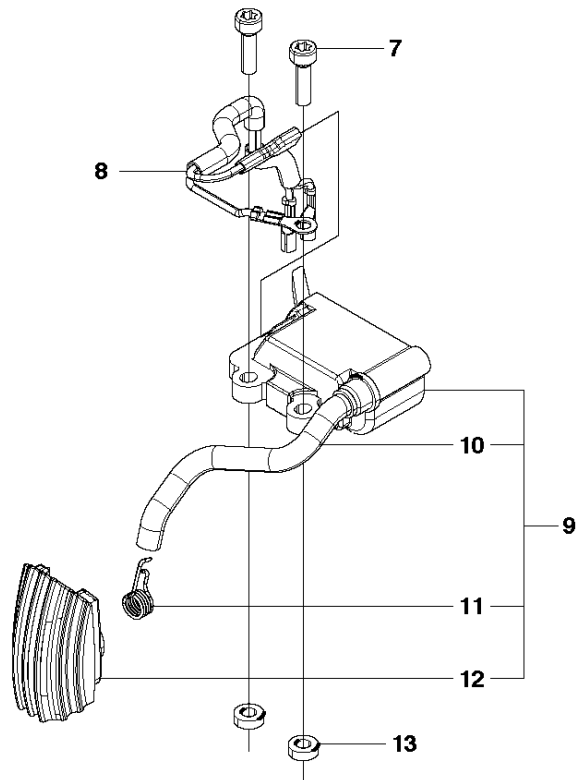

E 226HS
IGNITION SYSTEM

IGNITION SYSTEM

226HS99S, 967279702, 967279701, 2015-02

Ref	Part No	Description	Remark	QTY	KIT
1	506 65 60-01	ROTOR-A		1	
2	504 11 80-01	NUT		1	
3	506 61 43-01	SCREW		2	1
4	506 61 41-01	PAWL		2	1
5	506 61 44-01	WASHER		2	1
6	521 74 71-01	SPRING		2	1
7	506 74 57-01	BOLT		2	
8	506 65 23-01	CORD-COMP		1	
9	506 65 61-01	COIL-A		1	
10	511 35 12-01	CORD		1	9
11	506 65 52-01	SPRING		1	9
12	521 61 00-01	HUB CAP		1	9
13	504 11 86-01	SPACER		2