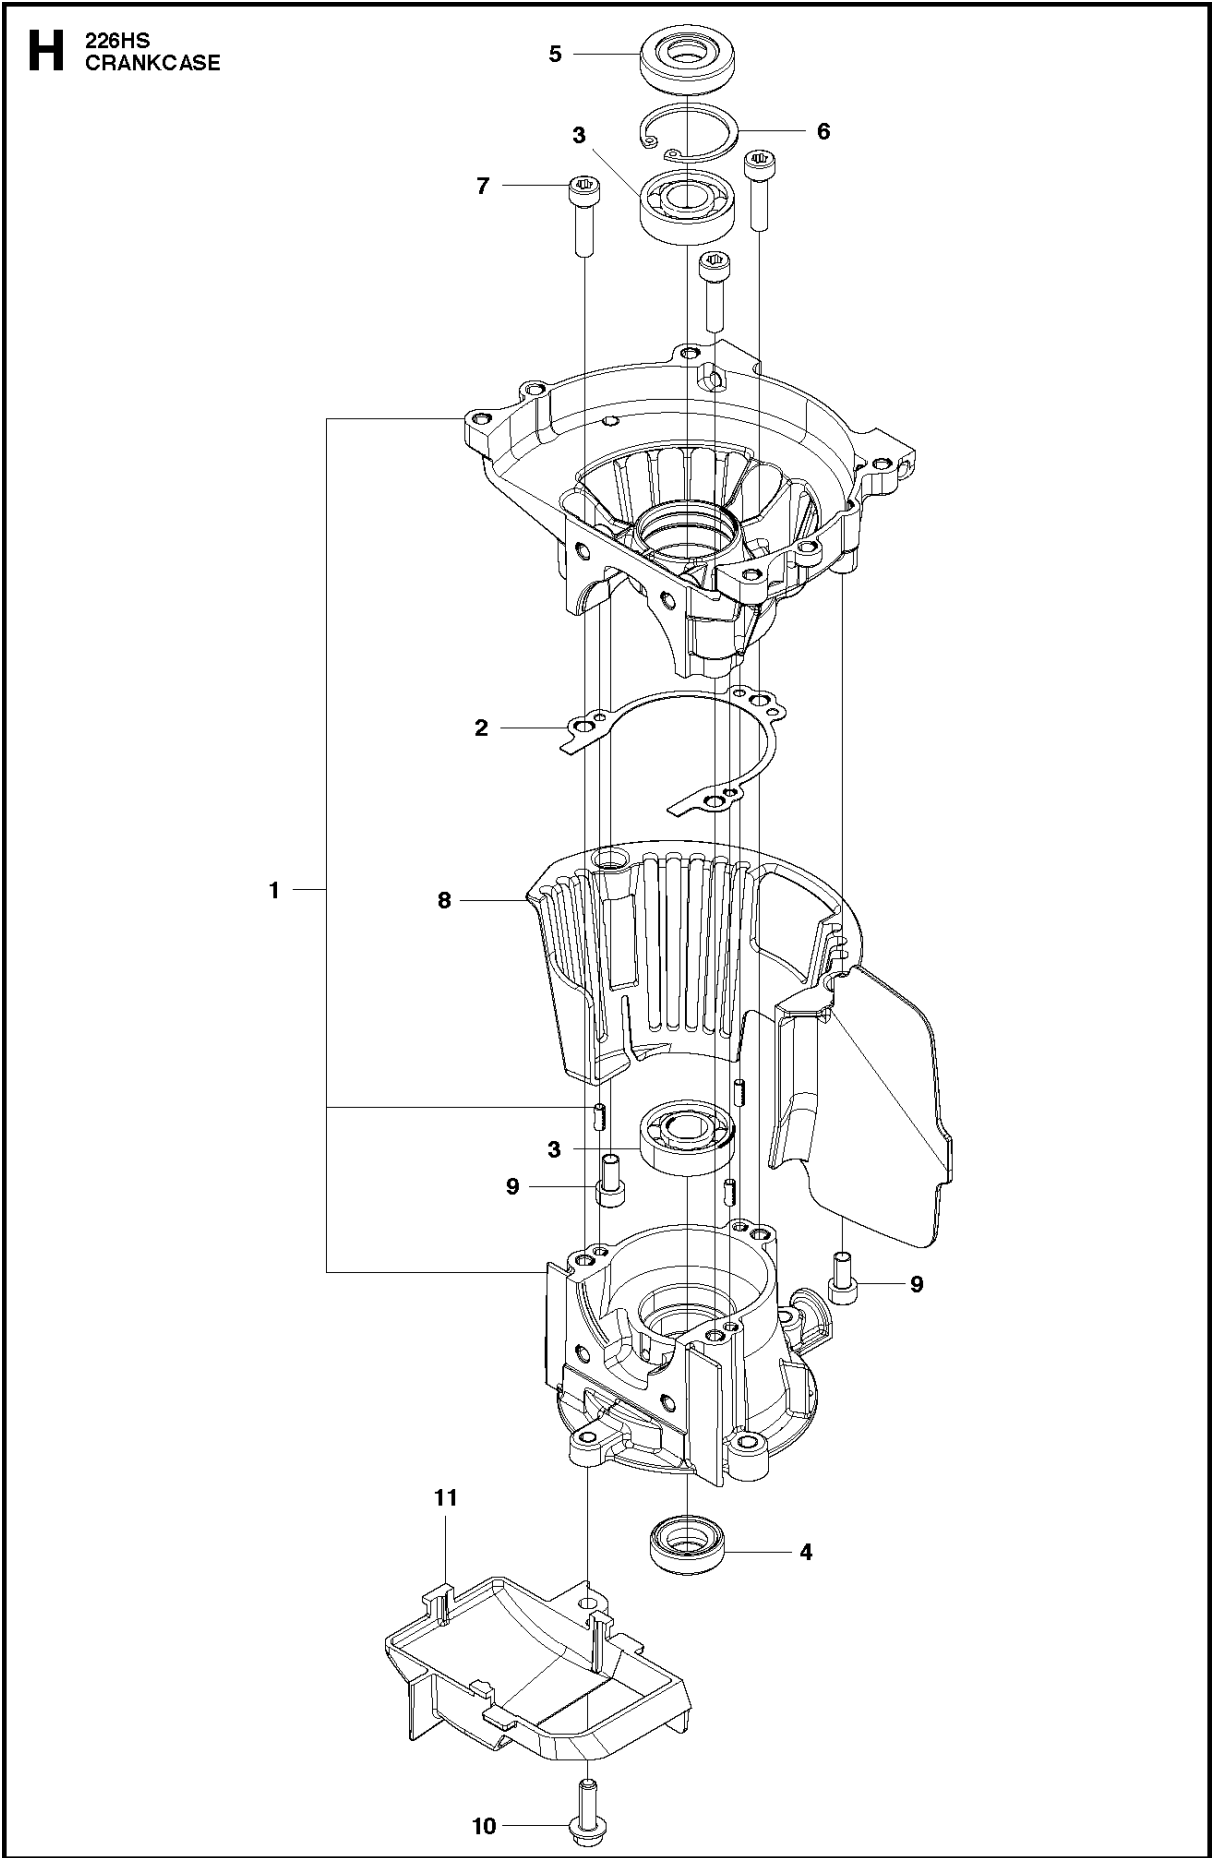

## CARBURETOR

226HS99S, 967279702, 967279701, 2015-02

Ref	Part No	Description	Remark	QTY	KIT
1	586 43 44-01	CARBURETTOR		1	
2	528 07 01-01	REBUILD KIT		1	1
3	502 23 84-01	CARBURETTOR BODY		1	1, 2
4	515 37 87-01	GASKET KIT		1	1, 2
5	506 74 09-01	BODY		1	1
6	506 74 10-01	COVER		1	1
7	505 30 67-01	PUMP		1	1
8	506 73 86-01	RING		1	1
9	506 74 12-01	SWIVEL		1	1
10	505 30 79-01	SCREW		2	1
11	506 74 60-01	BRACKET		1	1
12	506 61 26-01	NUT		1	1
13	505 30 82-01	SCREW-CABLE-ADJ		1	1
14	506 74 11-01	SCREW		4	1
15	506 74 61-01	WASHER		1	1
16	505 30 83-01	SCREW		1	1

## CARBURETOR &amp; AIR FILTER

226HS99S, 967279702, 967279701, 2015-02

Ref	Part No	Description	Remark	QTY	KIT
1	511 35 92-01	BODY&SCREEN		1	
2	506 68 43-01	PLATE.CHOKE		1	1
3	521 76 05-01	LEVER CHOKE		1	1
4	581 73 62-01	SCREW		1	1
5	521 75 13-01	PACKING		1	1
6	521 60 79-01	SCREEN		1	1
7	581 73 62-01	SCREW		1	1
8	523 09 00-01	FILTER		1	
9	523 07 11-01	FILTER		1	
10	523 07 12-01	COVER		1	
11	523 07 13-01	KNOB		1	10
12	574 29 97-01	LABEL		1	
13	523 07 14-01	LABEL	US only	1	
14	511 34 97-01	INSULATOR		1	
15	511 35 00-01	GASKET.INSU		1	
16	521 75 50-01	GASKET		1	
17	506 68 90-01	BOLT		4	
18	504 11 65-01	SCREW		2	
19	506 74 15-01	CLIP		1	
20	506 74 42-01	COVER		1	
21	586 43 44-01	CARBURETTOR		1	

## CLUTCH

226HS99S, 967279702, 967279701, 2015-02

Ref	Part No	Description	Remark	QTY	KIT
1	586 93 71-01	GEAR CASE		1	
2	529 26 98-01	BEARING		2	1
3	506 60 99-01	RING		1	1
4	506 62 69-01	PLATE		1	1
5	506 68 88-01	BOLT		2	1
6	586 93 72-01	GEAR CASE		1	
7	506 62 69-01	PLATE		1	6
8	506 68 88-01	BOLT		2	6
9	506 68 83-01	GASKET		1	
10	506 61 95-01	DRUM		1	
11	506 62 72-01	GEAR		1	
12	506 68 87-01	GEAR		1	
13	586 93 75-01	ROD		2	
14	505 17 15-01	FITTING		1	
15	506 68 89-01	FELT		1	
16	575 70 10-01	SCREW		6	
17	521 51 75-01	BOLT		3	
18	506 62 94-01	CLUTCH		1	
19	506 68 58-01	SPRING		1	18
20	505 05 44-01	WASHER		2	
21	506 61 38-01	WASHER		2	
22	506 65 22-01	BOLT		2	
23	506 65 21-01	PLATE		1	
24	506 61 42-01	WASHER		1	