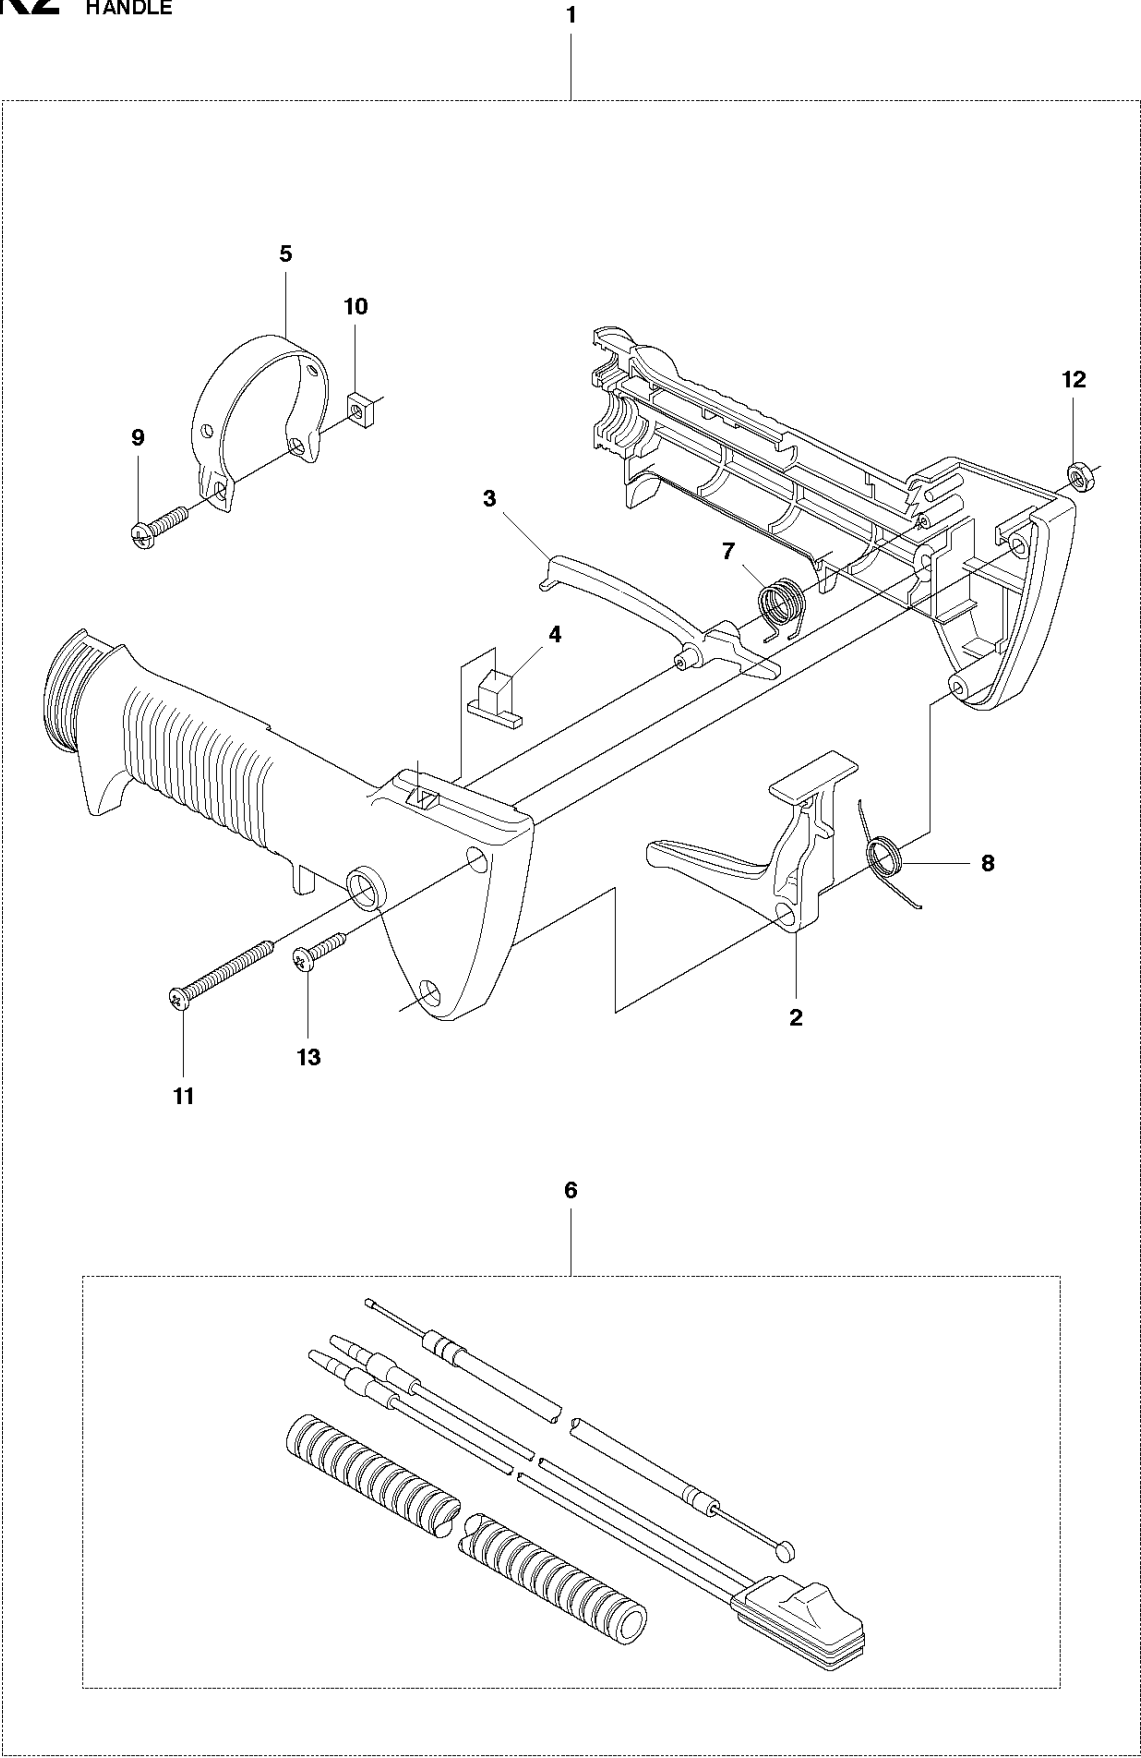

K2 226HS
HANDLE

HANDLE

226HS99S, 967279702, 967279701, 2015-02

Ref	Part No	Description	Remark	QTY	KIT
1	506 68 70-01	LEVER		1	
2	506 61 16-01	LEVER		1	1
3	506 61 17-01	LEVER		1	1
4	506 61 73-01	TOP		1	1
5	506 61 18-01	CLAMP		1	1
6	506 68 69-01	CABLE ASSY		1	1
7	506 61 19-01	SPRING		1	1
8	506 61 20-01	SPRING		1	1
9	506 60 97-01	SCREW		1	1
10	506 61 21-01	NUT		1	1
11	506 60 96-01	SCREW		1	1
12	575 52 11-01	NUT		1	1
13	506 61 23-01	SCREW		1	1