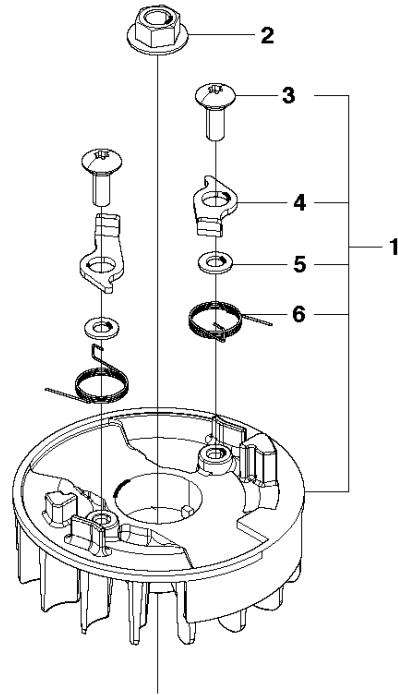

E 226HS
IGNITION SYSTEM

IGNITION SYSTEM

226HS99S, 967279702, 967279701, 2015-02

Ref	Part No	Description	Remark	QTY	KIT
1	506 65 60-01	ROTOR-A		1	
2	504 11 80-01	NUT		1	
3	506 61 43-01	SCREW		2	1
4	506 61 41-01	PAWL		2	1
5	506 61 44-01	WASHER		2	1
6	521 74 71-01	SPRING		2	1
7	506 74 57-01	BOLT		2	
8	506 65 23-01	CORD-COMP		1	
9	506 65 61-01	COIL-A		1	
10	511 35 12-01	CORD		1	9
11	506 65 52-01	SPRING		1	9
12	521 61 00-01	HUB CAP		1	9
13	504 11 86-01	SPACER		2