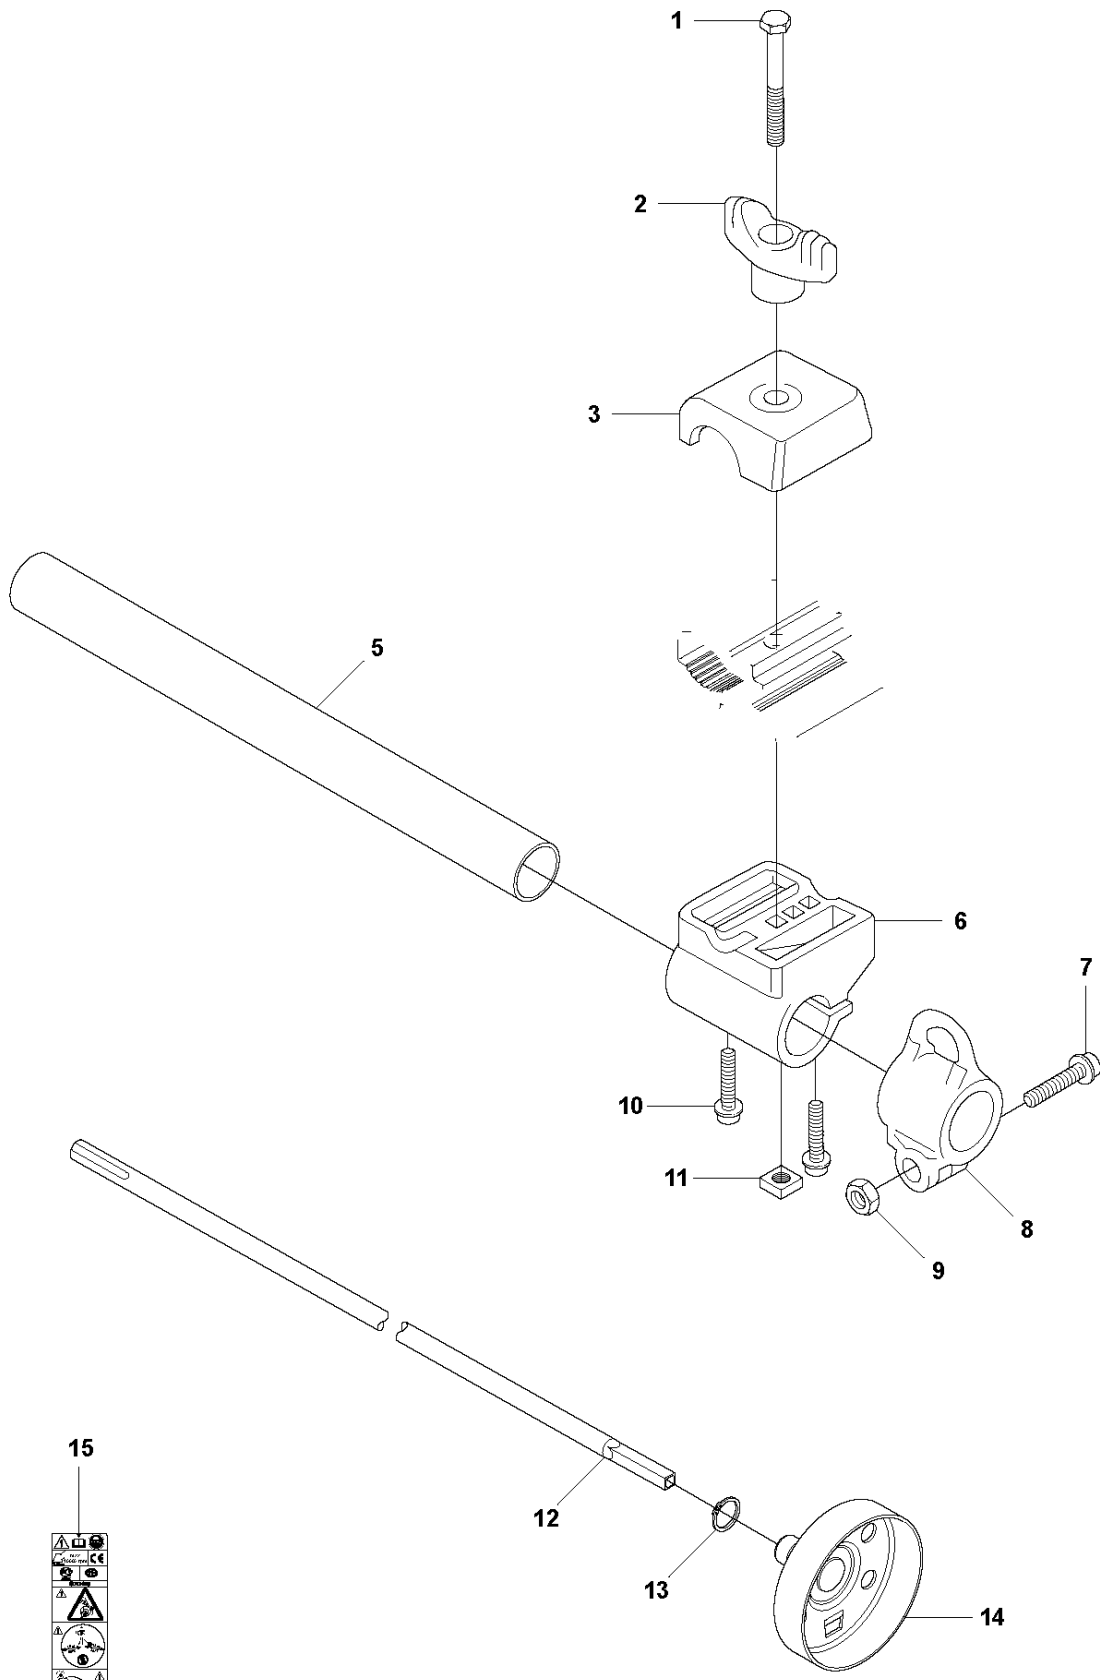

D 323RII
SHAFT

SHAFT

323 RII, 2009, 2010

Ref	Part No	Description	Remark	QTY KIT
1	725 23 86-51	SCREW EHHM		1
2	503 87 90-01	KNOB		1
3	503 72 29-01	COVER		1
5	503 88 88-01	TUBE		1
6	503 88 23-01	BRACKET		1
7	503 20 07-16	SCREW IHSCFM		1
8	503 94 10-01	HOOK		1
9	731 23 14-01	HEXAGON NUT		1
10	503 21 75-25	SCREW IHSCFT		2
11	502 19 71-01	SQUARE NUT		1
12	537 23 48-01	DRIVE SHAFT		1
13	735 31 12-00	CIRCLIP		1
14	537 23 75-01	CLUTCH DRUM ASSY		1
15	589 29 51-01	LABEL		1