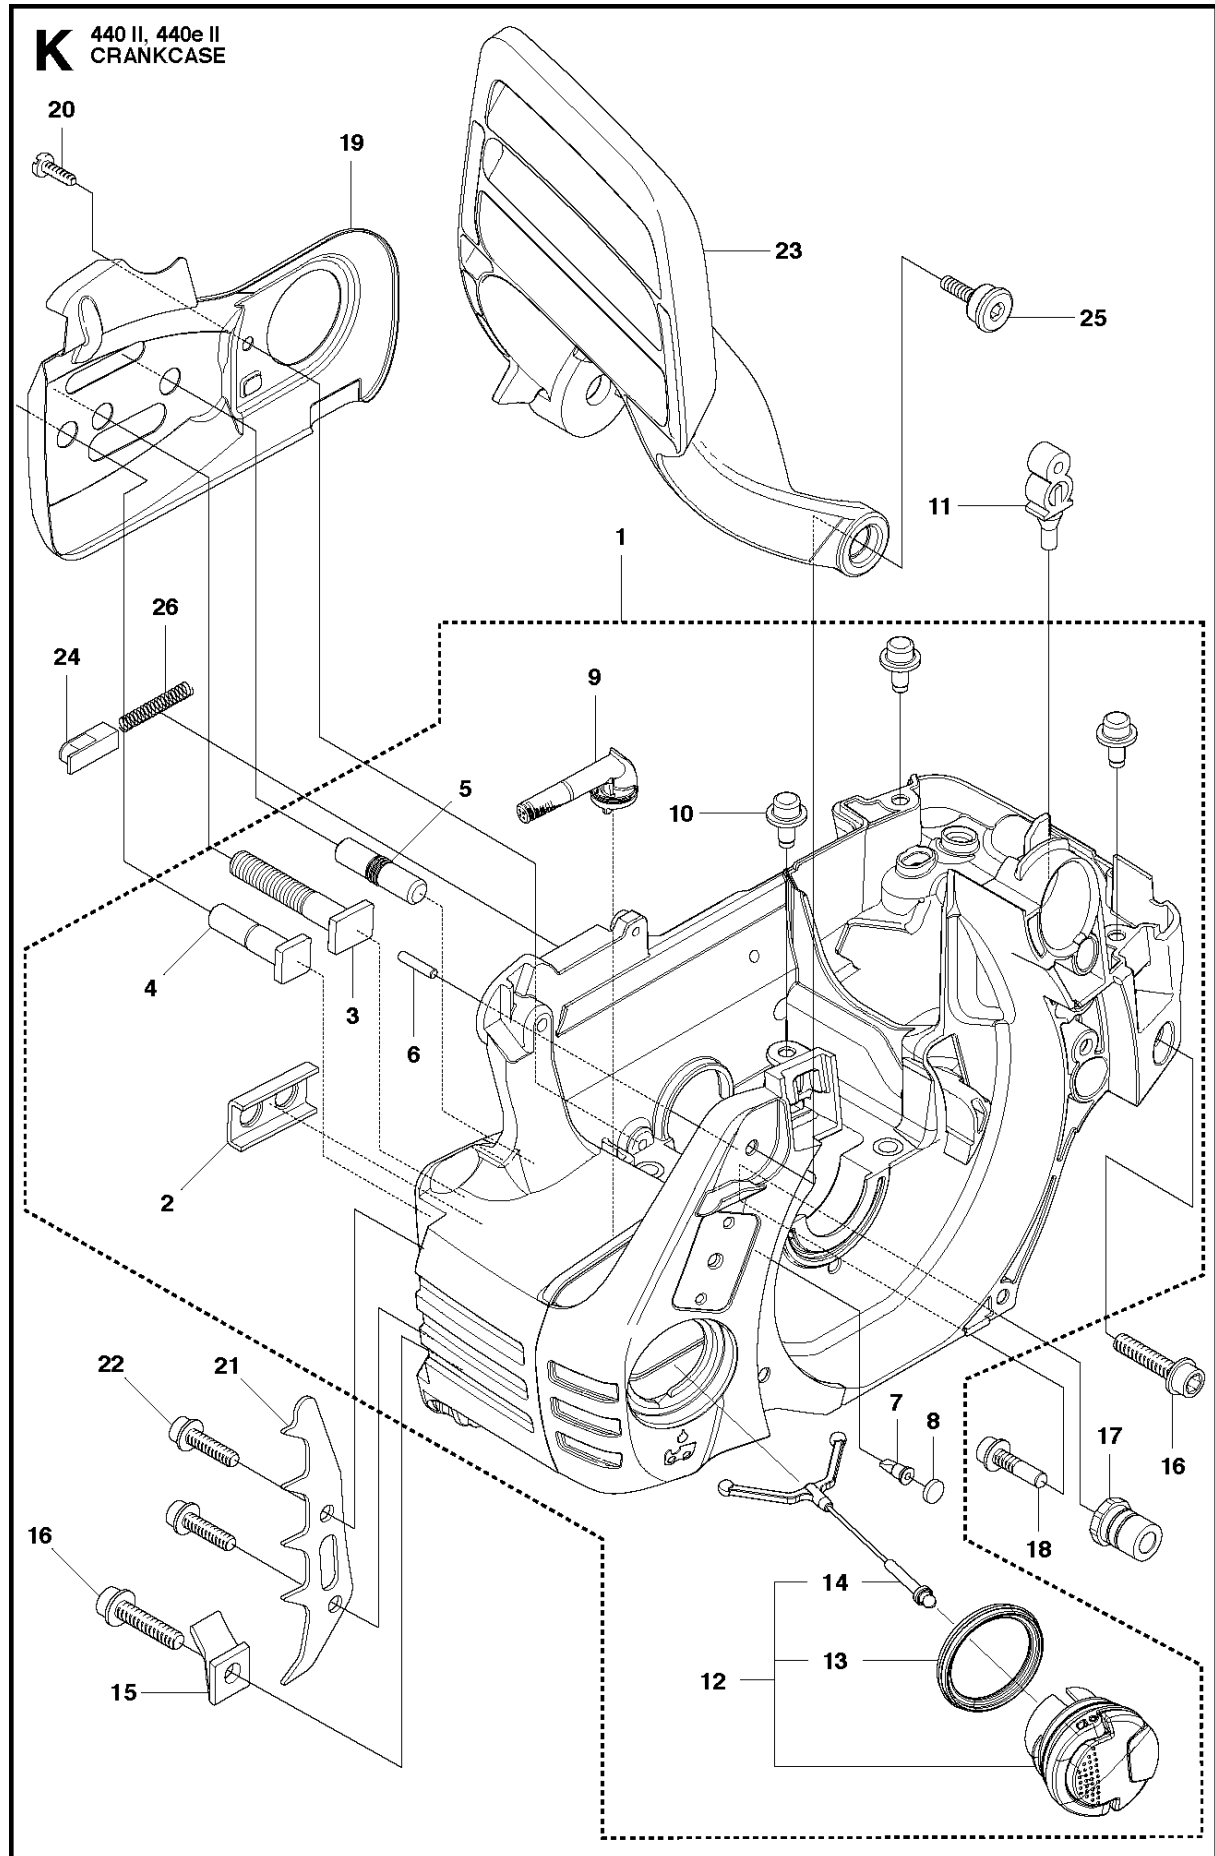

Ref	Part No	Description	Remark	QTY	KIT
1	544 93 25-07	CRANKCASE ASSY		1	
2	503 87 58-02	STIFFENING PLATE		1	1
3	503 87 54-02	BAR BOLT		1	1
4	537 33 46-01	BAR BOLT		1	1
5	544 03 64-01	BAR BOLT		1	1
6	503 24 09-05	NEEDLE ROLLER		1	1
7	530 02 61-19	CHECK VALVE		1	1
8	537 40 35-01	FILTER		1	1
9	544 08 33-01	OIL SCREEN		1	1
10	544 33 16-01	GUIDE PIN		3	1
11	503 86 93-01	CARBURETTOR		1	
12	522 62 00-01	TANK CAP ASSY		1	
13	537 21 50-01	SEALING		1	12
14	503 57 89-01	HOLDER		1	12
15	503 88 63-01	PIN		1	
16	503 21 88-76	SCREW IHSC T		2	
17	501 00 76-01	LATERAL SUPPORT		1	
18	503 21 51-03	SCREW IHSC T		1	
19	544 28 46-01	CHAIN GUIDE PLATE		1	
20	503 21 70-10	SCREW CCRPANT		1	
21	544 28 65-01	INDRE BARKSTØD		1	
22	503 21 75-20	SCREW IHSC FT		2	
23	544 25 15-01	HAND GUARD		1	
24	503 89 24-01	LOCK		1	
25	503 89 30-01	SCREW		2	
26	503 43 65-01	POSITION SPRING		1