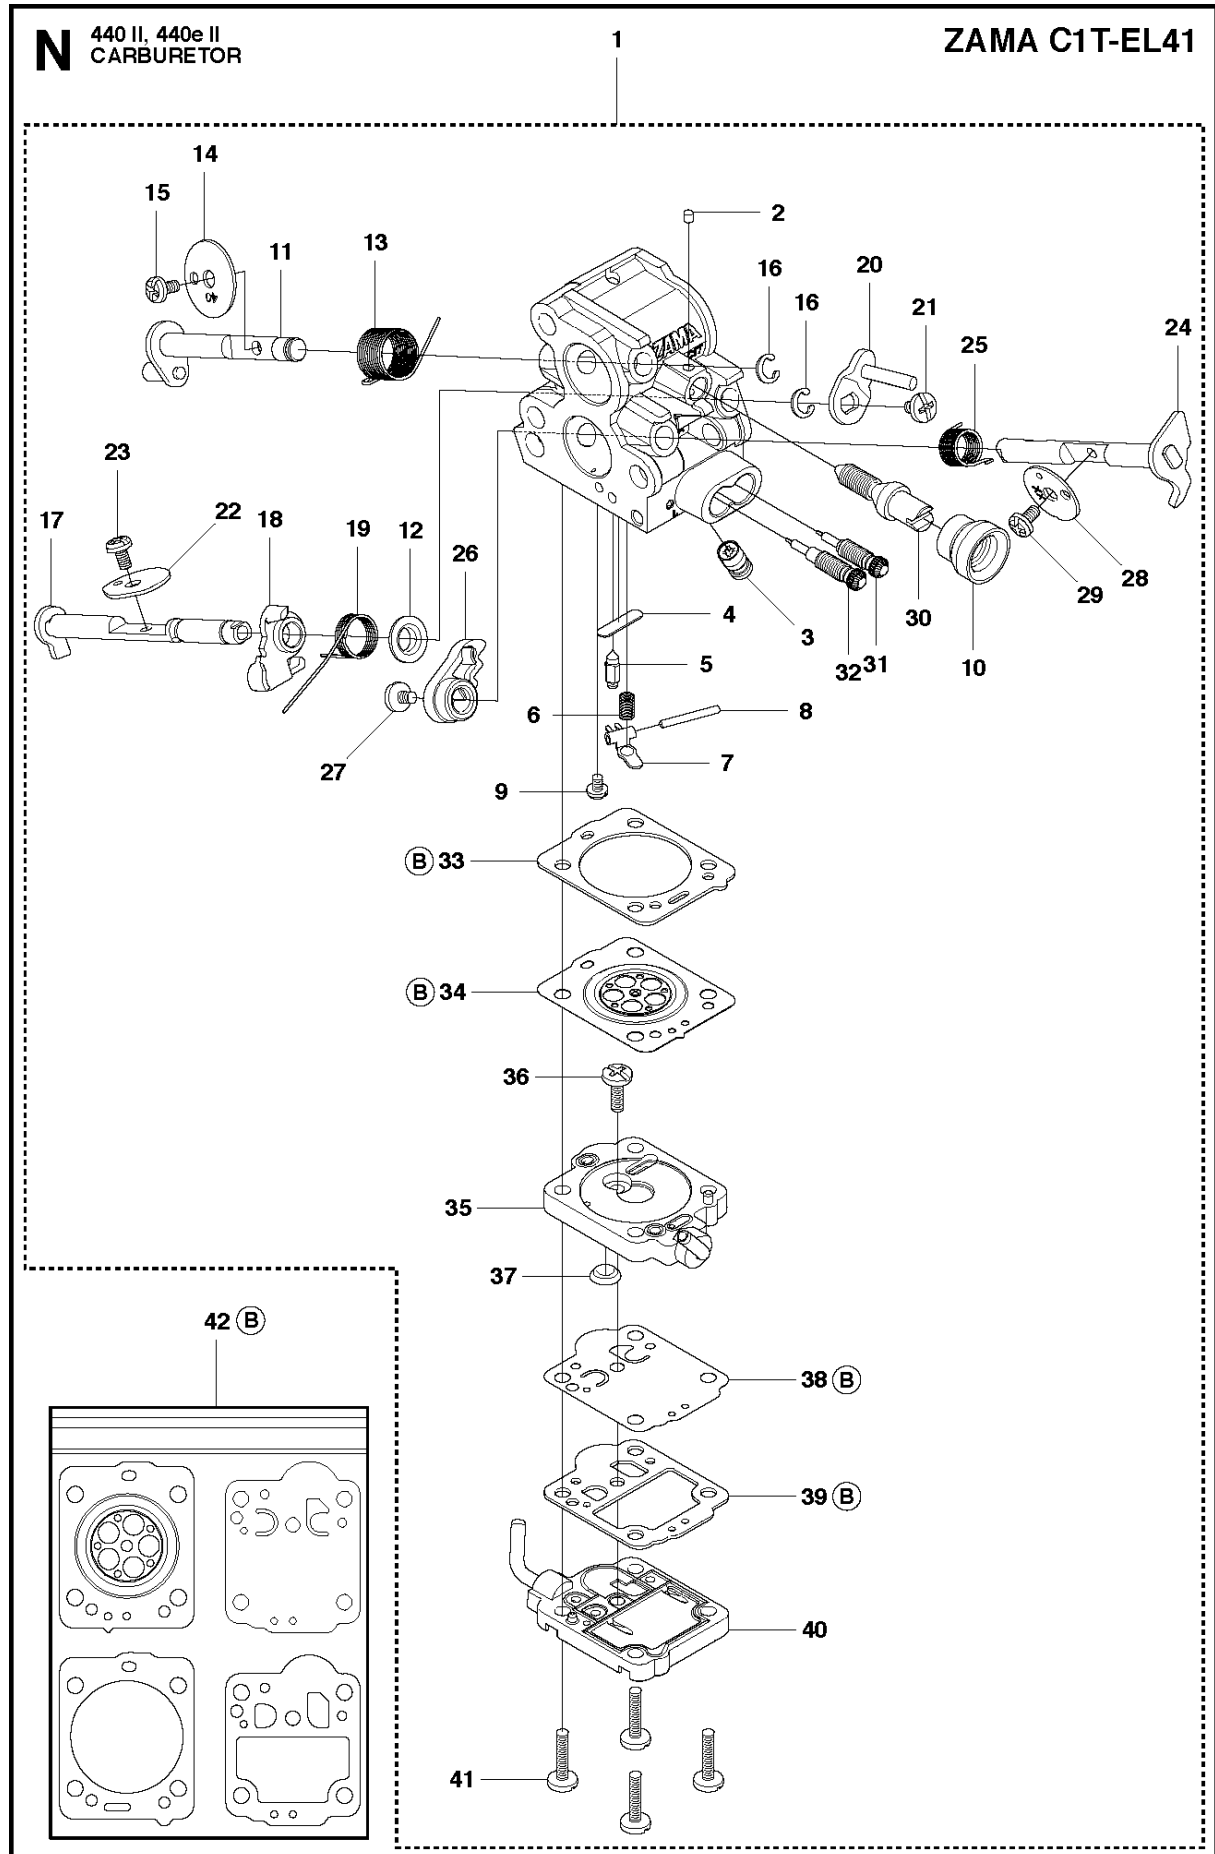

# SPARE PARTS LIST

CHAIN SAWS

440 II

**P** 440 II, 440e II  
ACCESSORIES

ACCESSORIES

440 II

Ref	Part No	Description	Remark	QTY KIT
1	503 55 85-04	TOOL		1

Ref	Part No	Description	Remark	QTY KIT	
1	506 45 05-01	CARBURETTOR	Zama C1T-EL41	1	
2	503 48 11-01	PIECE		1	1
3	504 02 40-01	NOZZLE ASSY		1	1
4	503 53 56-01	PLUG WELCH		1	1
5	503 47 97-01	VALVE		1	1
6	537 02 03-01	SPRING		1	1
7	503 66 59-01	LEVER		1	1
8	503 48 00-01	PIN RETAINING SCREW		1	1
9	504 02 41-01	SCREW		1	1
10	505 53 52-01	HUB CAP		1	1
11	504 02 61-01	SHAFT ASSY		1	1
12	505 11 07-01	COLLAR		1	1
13	504 02 85-01	SPRING		1	1
14	504 02 75-01	VALVE		1	1
15	503 48 18-01	SCREW		2	1
16	504 02 67-01	CIRCLIP		2	1
17	504 02 62-01	SHAFT ASSY		1	1
18	540 05 37-01	LEVER		1	1
19	504 02 83-01	SPRING		1	1
20	504 02 63-01	LEVER		1	1
21	503 47 90-01	SCREW		2	1
22	504 02 74-01	VALVE		1	1
23	503 48 18-01	SCREW		2	1
24	504 02 60-01	SHAFT ASSY		1	1
25	504 02 84-01	SPRING		1	1
26	544 98 31-01	LEVER		1	1
27	503 47 90-01	SCREW		2	1
28	504 02 76-01	VALVE		1	1
29	503 47 92-01	SCREW		1	1
30	504 02 73-01	SCREW		1	1
31	504 90 92-01	SCREW		1	1
32	504 02 81-01	SCREW		1	1
33	504 02 43-01	GASKET		1	1, 42
34	504 02 45-01	DIAPHRAGM		1	1, 42
35	504 02 46-01	BODY		1	1
36	504 02 82-01	SCREW		1	1
37	504 02 50-01	STRAINER		1	1
38	504 02 56-01	DIAPHRAGM		1	1, 42
39	504 02 57-01	GASKET		1	1, 42
40	504 02 59-01	COVER		1	1
41	504 02 78-01	SCREW		4	1
42	504 02 86-01	GASKET KIT		1	