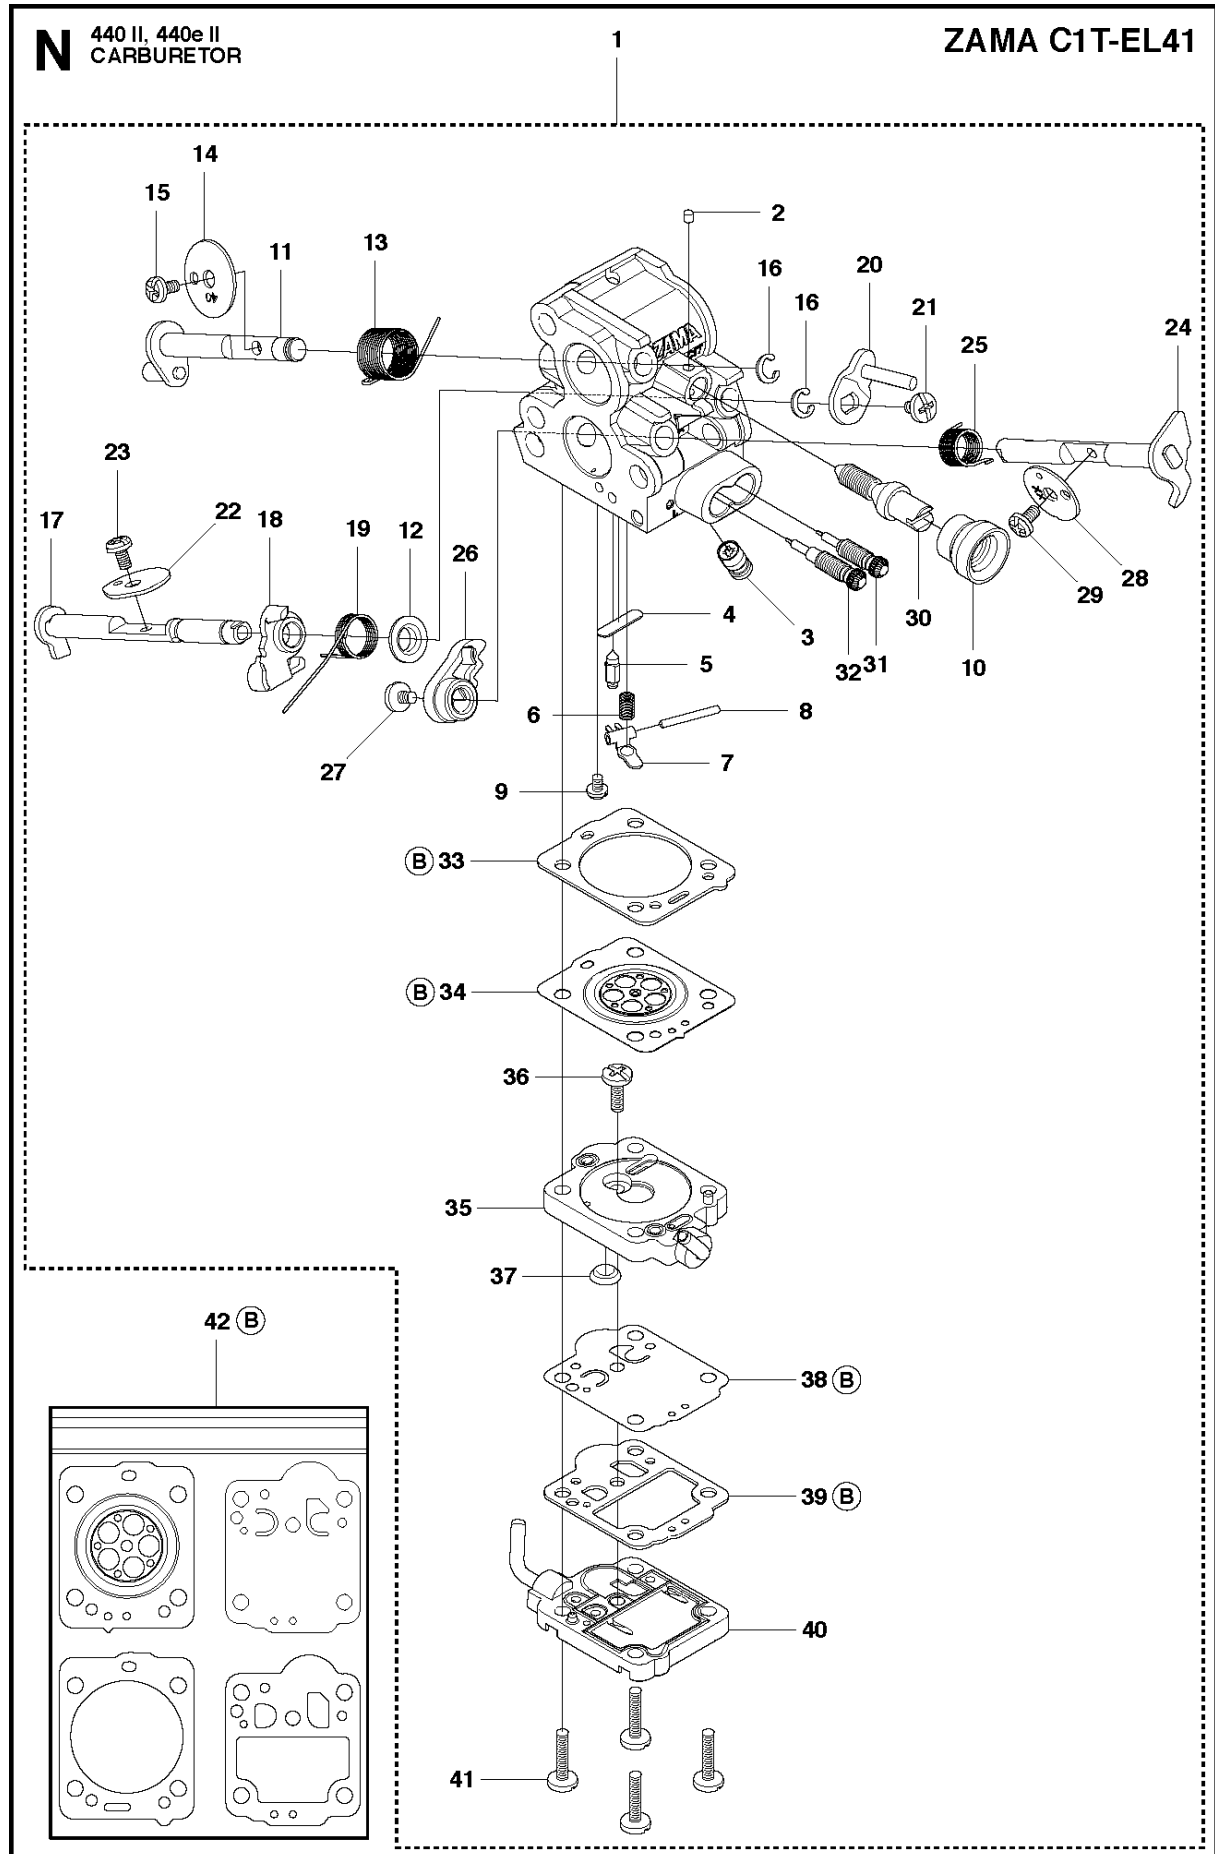

# SPARE PARTS LIST

CHAIN SAWS

440 e II

**P** 440 II, 440e II  
ACCESSORIES

ACCESSORIES

440 e II

Ref	Part No	Description	Remark	QTY KIT
1	503 55 85-04	TOOL		1

Ref	Part No	Description	Remark	QTY KIT	
1	506 45 05-01	CARBURETTOR	Zama C1T-EL41	1	
2	503 48 11-01	PIECE		1	1
3	504 02 40-01	NOZZLE ASSY		1	1
4	503 53 56-01	PLUG WELCH		1	1
5	503 47 97-01	VALVE		1	1
6	537 02 03-01	SPRING		1	1
7	503 66 59-01	LEVER		1	1
8	503 48 00-01	PIN RETAINING SCREW		1	1
9	504 02 41-01	SCREW		1	1
10	505 53 52-01	HUB CAP		1	1
11	504 02 61-01	SHAFT ASSY		1	1
12	505 11 07-01	COLLAR		1	1
13	504 02 85-01	SPRING		1	1
14	504 02 75-01	VALVE		1	1
15	503 48 18-01	SCREW		2	1
16	504 02 67-01	CIRCLIP		2	1
17	504 02 62-01	SHAFT ASSY		1	1
18	540 05 37-01	LEVER		1	1
19	504 02 83-01	SPRING		1	1
20	504 02 63-01	LEVER		1	1
21	503 47 90-01	SCREW		2	1
22	504 02 74-01	VALVE		1	1
23	503 48 18-01	SCREW		2	1
24	504 02 60-01	SHAFT ASSY		1	1
25	504 02 84-01	SPRING		1	1
26	544 98 31-01	LEVER		1	1
27	503 47 90-01	SCREW		2	1
28	504 02 76-01	VALVE		1	1
29	503 47 92-01	SCREW		1	1
30	504 02 73-01	SCREW		1	1
31	504 90 92-01	SCREW		1	1
32	504 02 81-01	SCREW		1	1
33	504 02 43-01	GASKET		1	1, 42
34	504 02 45-01	DIAPHRAGM		1	1, 42
35	504 02 46-01	BODY		1	1
36	504 02 82-01	SCREW		1	1
37	504 02 50-01	STRAINER		1	1
38	504 02 56-01	DIAPHRAGM		1	1, 42
39	504 02 57-01	GASKET		1	1, 42
40	504 02 59-01	COVER		1	1
41	504 02 78-01	SCREW		4	1
42	504 02 86-01	GASKET KIT		1	