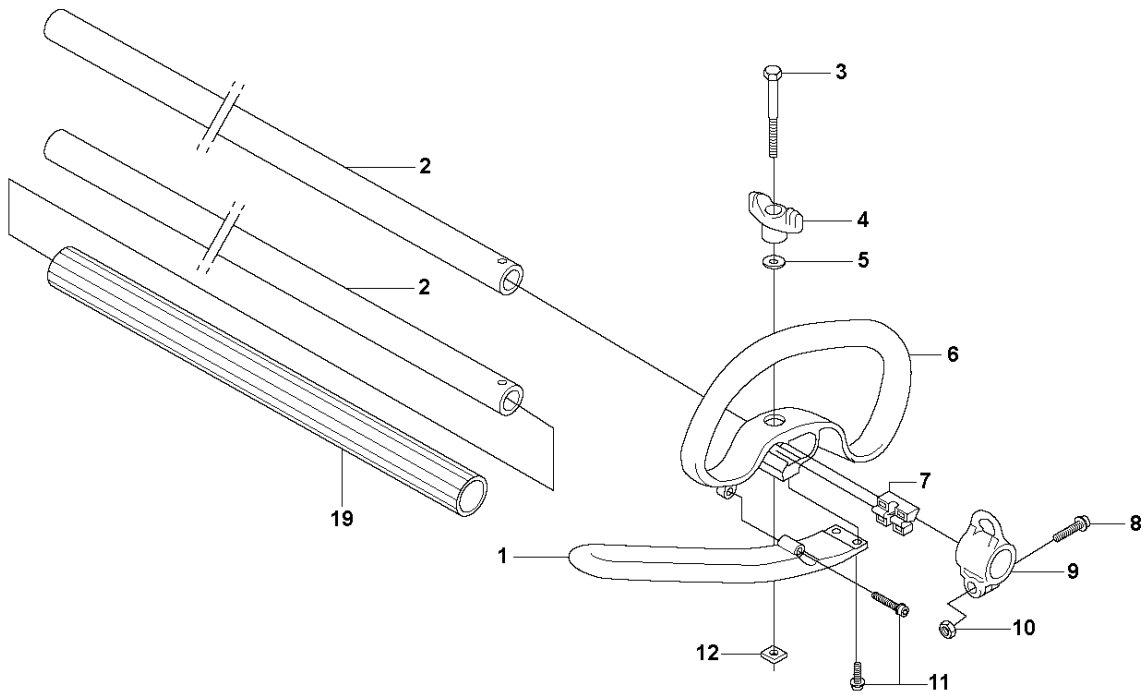

S Duo Balance HARNESS

HARNES

524 L

Ref	Part No	Description	Remark	QTY KIT	
1	537 27 57-01	HARNES		1	
1	537 27 57-03	HARNES	US	1	1
2	503 99 61-01	BAND		3	1
3	503 99 61-03	BAND		1	1
4	537 11 35-01	RETAINER		1	1
5	537 28 84-01	FRONT PIECE		1	1
6	537 28 83-01	FRONT PIECE		1	1
7	537 27 59-01	HIP PAD		1	1
8	502 02 28-01	HOOK		1	1
9	502 02 30-02	LOCK		1	1,8
10	586 34 10-01	SPRING		1	1,8
11	502 02 29-02	HOOK		1	1,8
12	735 31 09-20	E-CLIP		1	1,8
13	537 17 54-01	HIP PAD		3	1

IGNITION SYSTEM & CLUTCH

524 L

Ref	Part No	Description	Remark	QTY	KIT
1	588 14 15-01	IGNITION COIL		1	
2	584 82 66-01	IGNITION CABLE		1	1
3	579 59 07-01	TUBE		1	1
4	576 40 40-01	SPARK PLUG CAP		1	1
5	580 63 48-01	SPRING		1	1
6	584 96 81-01	SPARK PLUG	BPMR-8Y : NGK	1	
7	521 51 58-01	BOLT		2	
8	521 76 97-01	SPACER		2	
9	577 85 17-01	SHORT CIRCUIT CABLE		1	
10	516 12 41-01	RING		1	
11	581 14 20-01	CLUTCH DRUM		1	
12	513 18 96-01	SCREW		2	
13	521 75 82-01	WASHER		2	
14	577 05 28-01	CLUTCH ASSY		1	
15	576 40 07-01	CLUTCH SPRING		1	14
16	504 11 80-01	NUT		1	
17	578 96 78-01	FLYWHEEL		1	
18	505 05 44-01	WASHER		2	

B 524L, 525L, LS, LST, RJX,
SHAFT & HANDLE

SHAFT & HANDLE

524 L

Ref	Part No	Description	Remark	QTY KIT
1	503 99 78-04	HANDLE	RJX, (L, LST, RJD Australia)	1
2	579 14 90-01	TUBE	L=1483 ?24mm	1
3	510 90 61-01	BOLT	L, LS, LST, RJD M6x35	1
3	725 23 80-51	SCREW EHHM	RJX, LK M6x50	1
4	503 87 90-01	KNOB	RJX, LK	1
5	503 23 00-61	WASHER	RJX, LK	1
6	503 87 19-06	HANDLE	L, LS, LST, RJX	1
6	503 87 19-08	HANDLE	LK, RJD, (LST Australia)	1
7	503 94 03-01	DISTANCE		1
8	525 75 51-01	SCREW ITXSCFM	RJX	1
9	503 94 10-01	HOOK	RJX	1
10	731 23 14-01	HEXAGON NUT	RJX	1
11	574 18 15-01	SCREW IHSCFTO	RJX, (L, LST, RJD Australia)	3
12	502 19 71-01	SQUARE NUT		1
13	581 81 51-01	DRIVE SHAFT	L=1515 ?7mm	1
14	587 11 19-04	LABEL		1
15	503 79 56-01	LABEL		1
16	537 10 10-01	LABEL	RJX	1