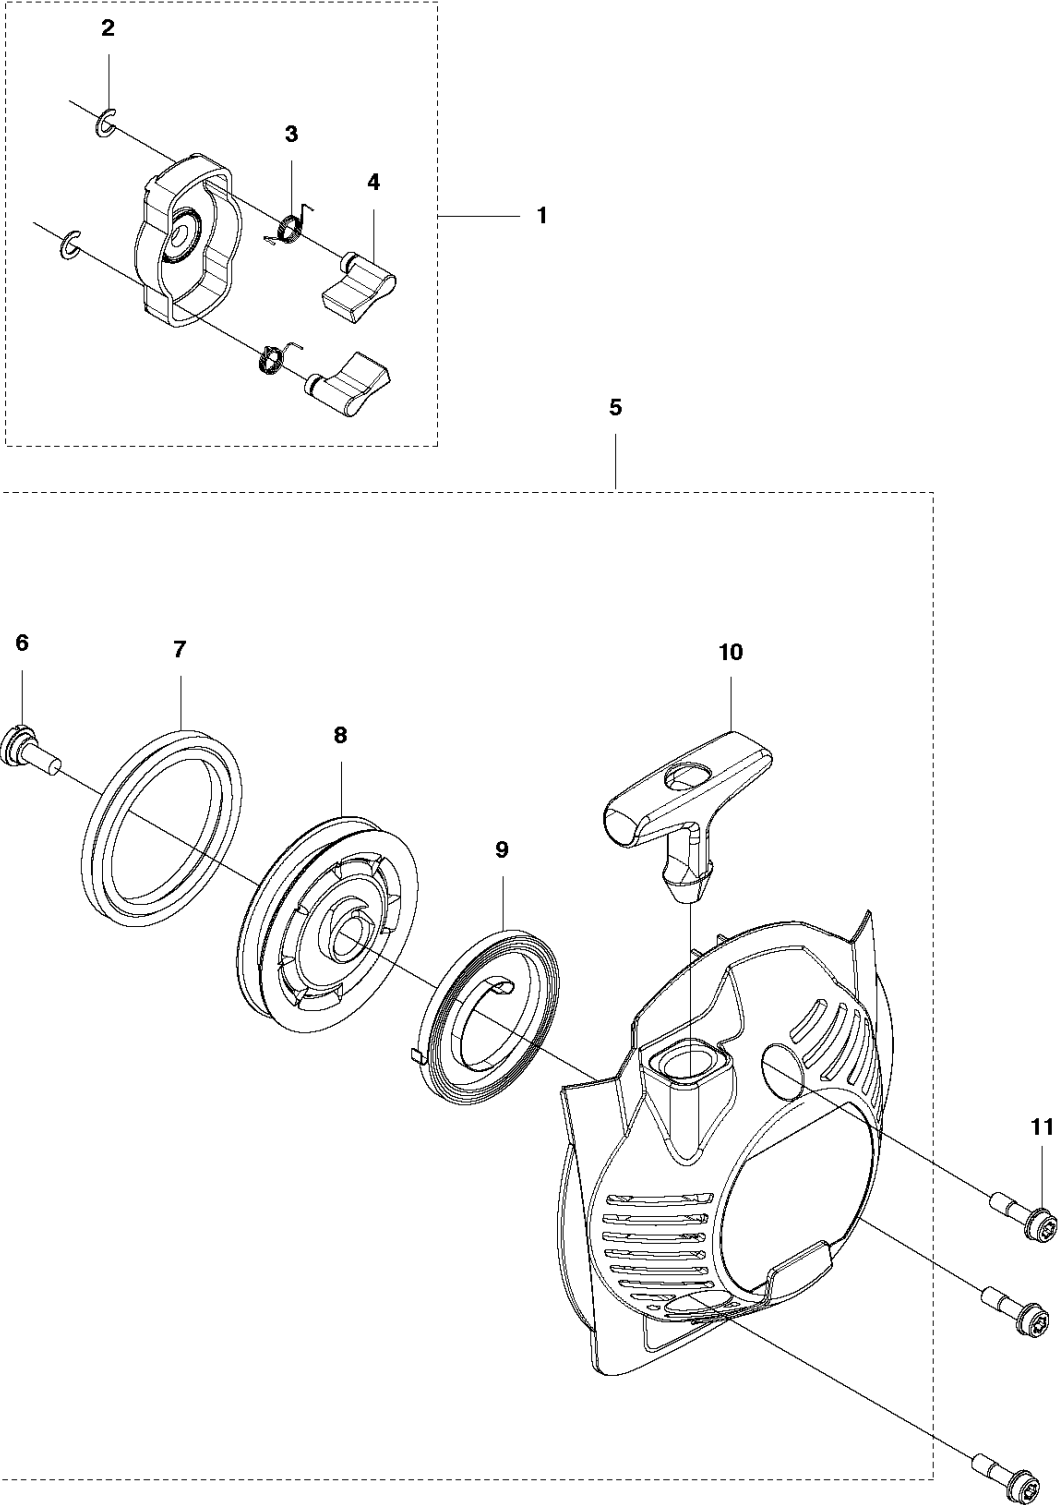

J 525 RS
STARTER

STARTER

525 RS for China, 967622801, 2015-09

Ref	Part No	Description	Remark	QTY	KIT
1	581 14 65-01	STARTER PULLEY		1	
2	521 60 04-01	E-RING		2	1
3	521 60 03-01	SPRING		2	1
4	521 60 02-01	RATCHET		2	1
5	578 99 25-01	STARTER		1	
6	506 61 30-01	SCREW		1	5
7	579 06 46-01	ROPE		1	5
8	579 06 48-01	STARTER PULLEY		1	5
9	504 11 50-01	SPRING.SPIRAL		1	5
10	575 48 95-01	STARTER HANDLE		1	5
11	577 81 54-01	BOLT		3	
12	579 36 96-01	DECAL		1