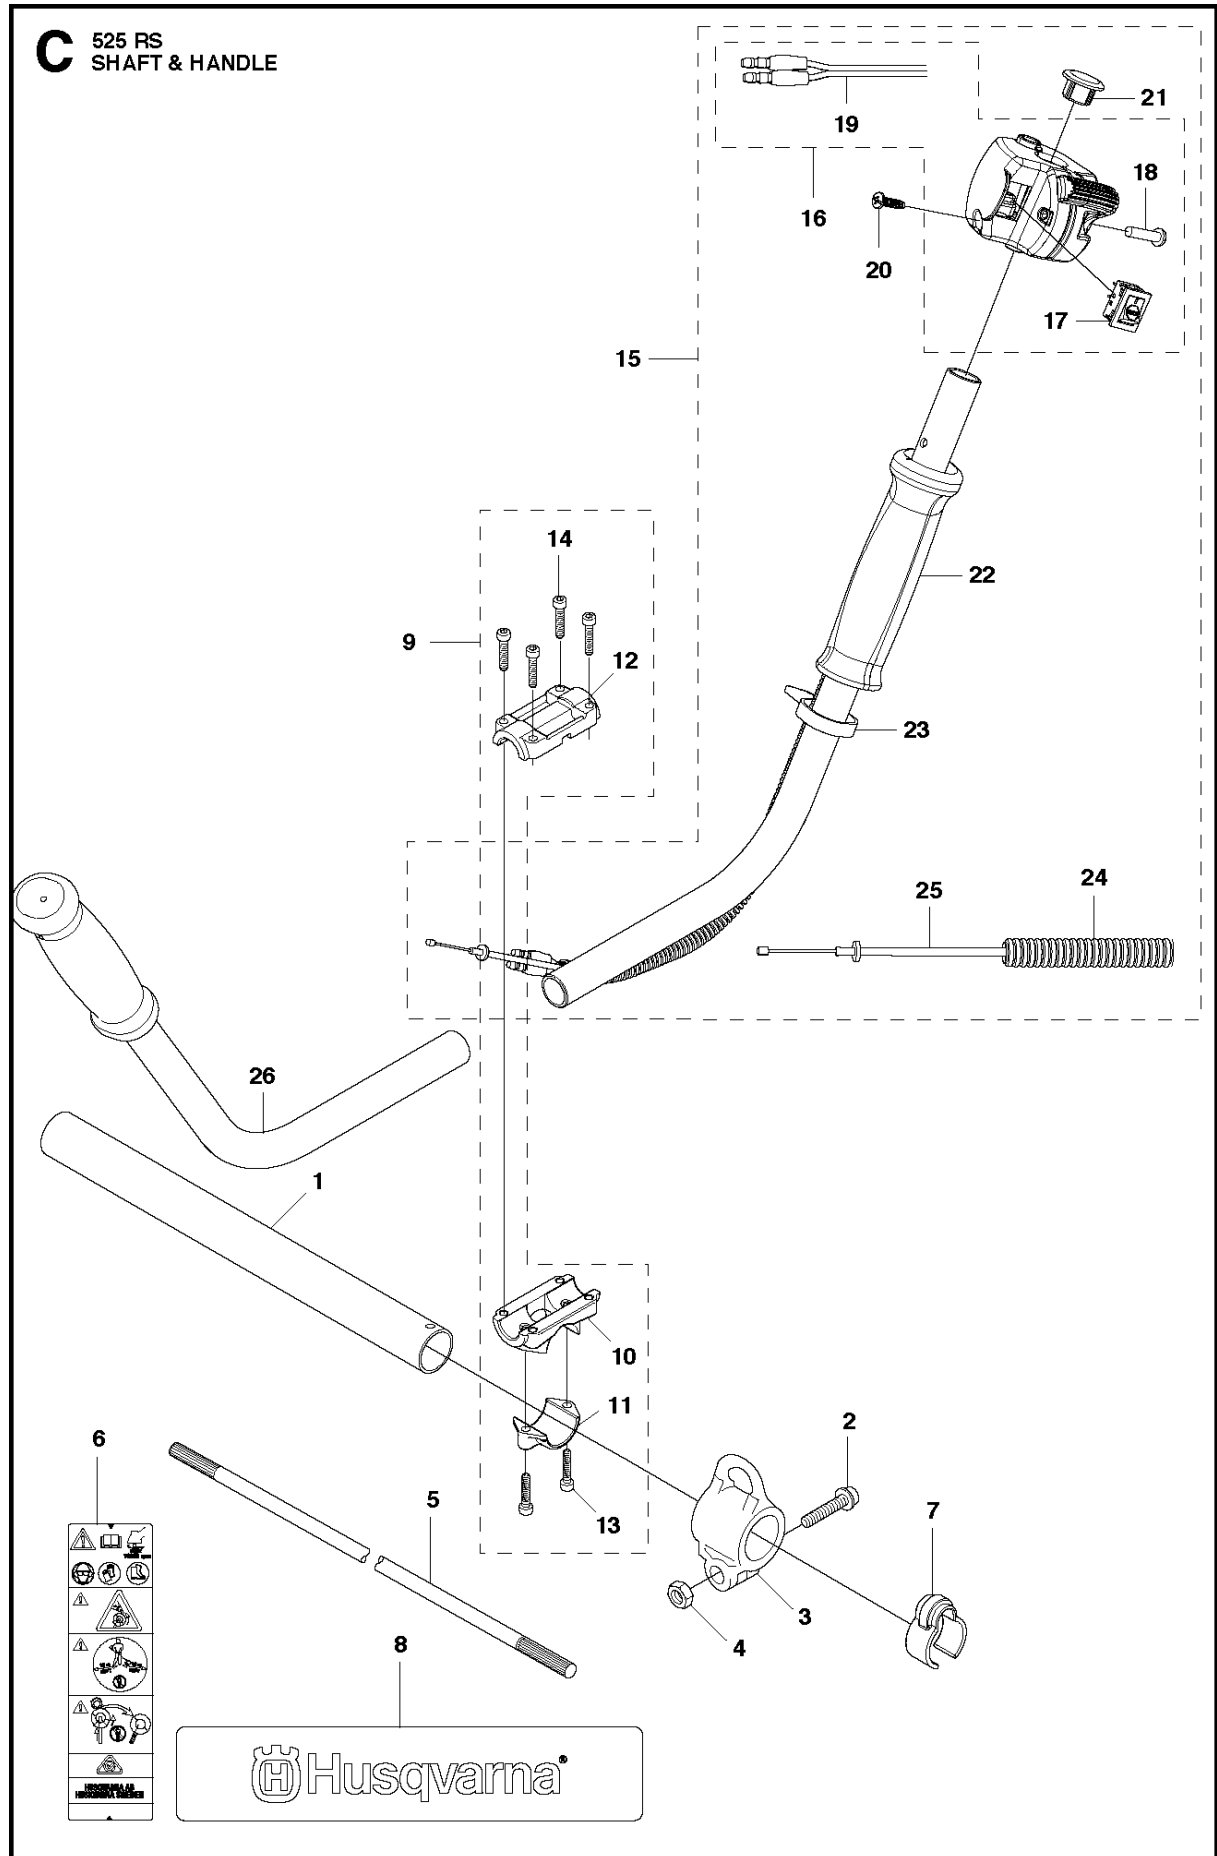

## IGNITION SYSTEM &amp; CLUTCH

525 RS for China, 967622801, 2015-09

Ref	Part No	Description	Remark	QTY	KIT
1	588 14 15-01	IGNITION COIL		1	
2	584 82 66-01	IGNITION CABLE		1	1
3	579 59 07-01	TUBE		1	1
4	586 10 72-01	SPARK PLUG CAP		1	1
5	580 63 48-01	SPRING		1	1
6	584 70 31-01	SPARK PLUG	BPMR-8Y : NGK	1	
7	521 51 58-01	BOLT		2	
8	588 17 14-01	SPACER		2	
9	577 85 17-01	SHORT CIRCUIT CABLE		1	
10	516 12 41-01	RING		1	
11	581 14 20-01	CLUTCH DRUM		1	
12	513 18 96-01	SCREW		2	
13	521 75 82-01	WASHER		2	
14	585 38 47-01	DECAL		1	
15	576 40 07-01	CLUTCH SPRING		1	14
16	504 11 80-01	NUT		1	
17	578 96 78-01	FLYWHEEL		1	
18	505 05 44-01	WASHER		2	

## SHAFT

525 RS for China, 967622801, 2015-09

Ref	Part No	Description	Remark	QTY	KIT
1	584 15 82-01	TUBE		1	
2	525 75 51-01	SCREW ITXSCFM	M5x16	1	
3	503 94 10-01	HOOK		1	
4	505 17 23-01	NUT		1	
5	581 81 51-01	DRIVE SHAFT		1	
6	587 36 26-01	DECAL		1	
7	521 53 92-01	CLAMP		1	
8	584 63 69-01	DECAL		1	
9	521 65 32-01	BRACKET		1	
10	514 39 55-01	BRACKET		1	
11	514 39 56-01	CAP		1	
12	505 29 49-01	CAP		1	
13	504 11 43-01	SCREW		2	
14	512 84 57-01	BOLT		4	
15	588 54 99-01	THROTTLE HANDLE		1	
16	588 54 97-01	THROTTLE CONTROL		1	15
17	586 24 68-01	STOP SWITCH		1	15, 16
18	510 48 08-01	SCREW		1	15, 16
19	578 93 47-14	CORD		1	15, 16
20	505 04 70-01	SCREW		1	15
21	511 53 36-01	HUB CAP		1	15
22	511 53 34-01	HANDLE		1	15
23	514 36 40-01	BAND		1	15
24	513 50 32-01	TUBE		1	15
25	588 54 98-02	THROTTLE CABLE		1	15
26	521 65 17-01	HANDLE		1	