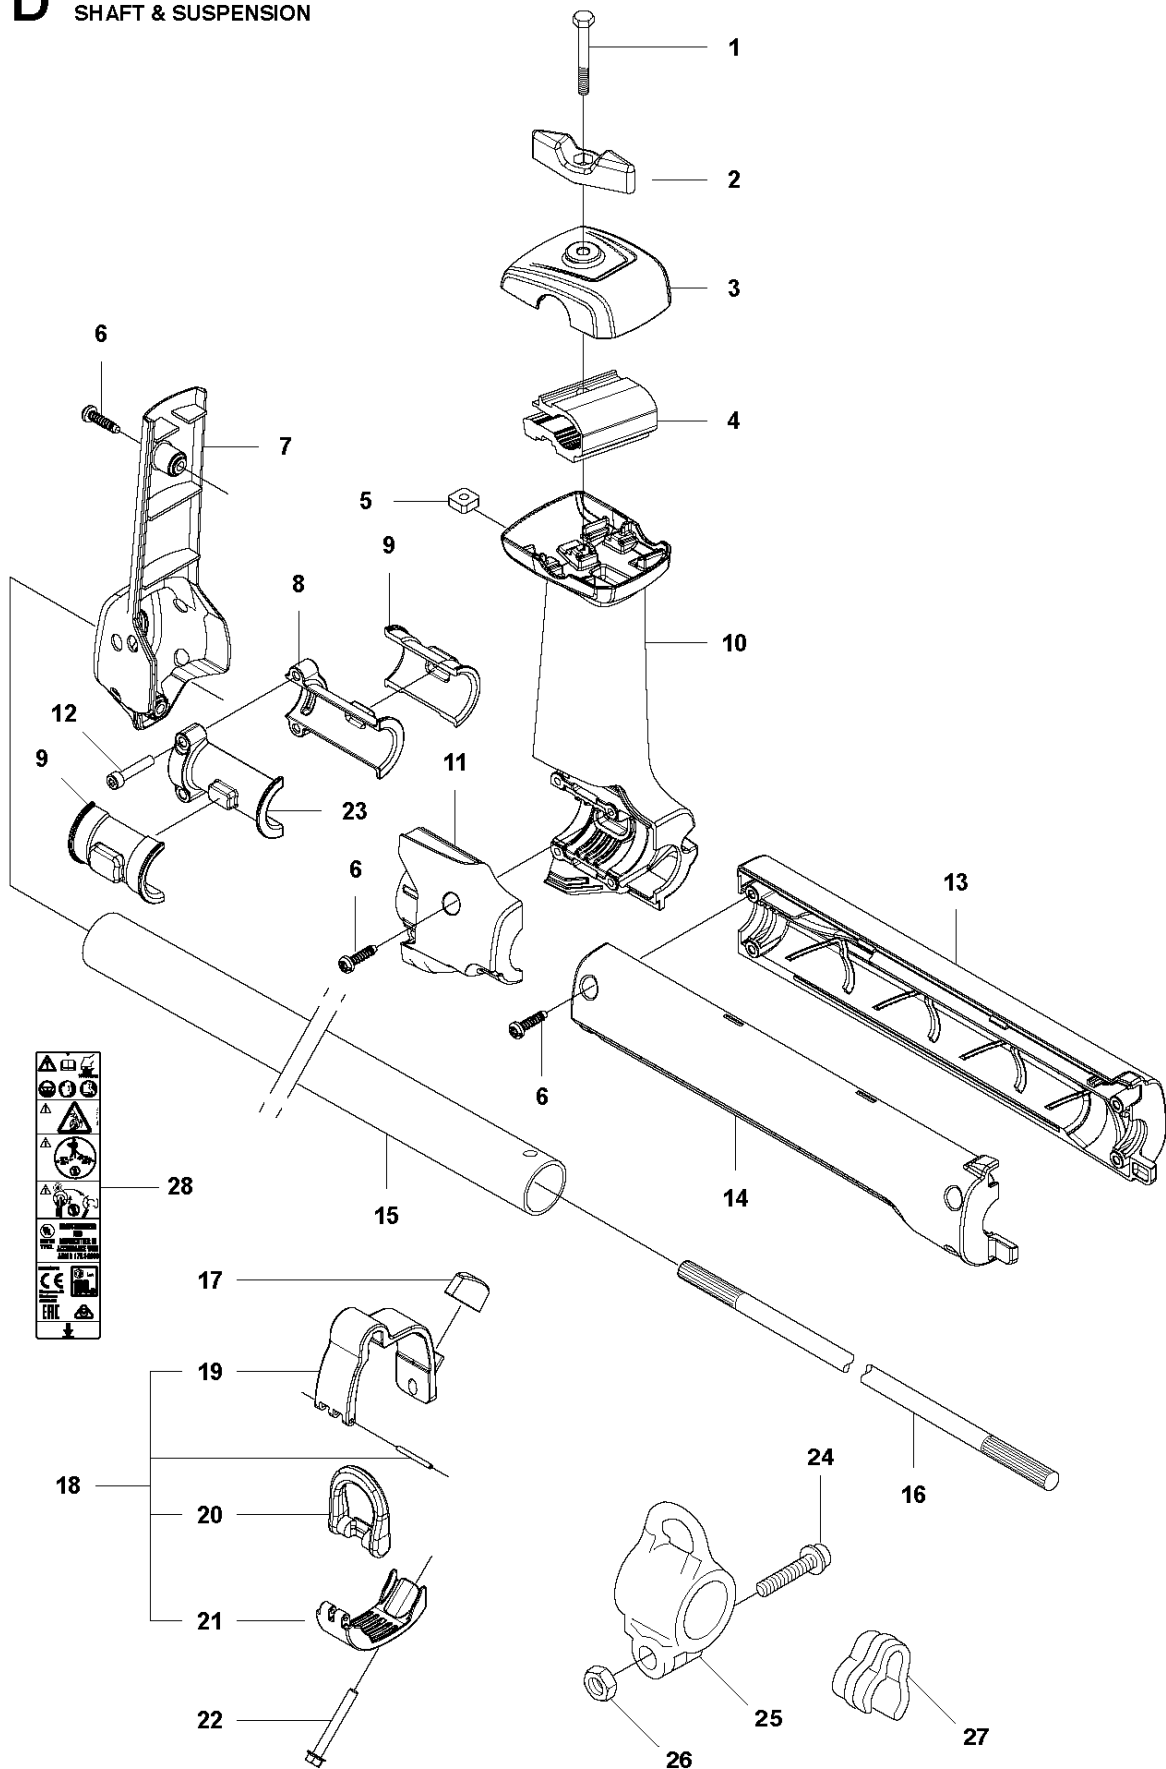

D 525 RXT, RK, RX
SHAFT & SUSPENSION

SHAFT & HANDLE

525 RXT

Ref	Part No	Description	Remark	QTY	KIT
1	725 23 82-85	SCREW EHHM	M6x60	1	
2	502 20 38-01	KNOB		1	
3	577 55 82-01	CAP		1	
4	544 02 09-01	CLIP		1	
5	502 19 71-01	SQUARE NUT		1	10
6	525 76 46-04	SCREW ITXSCT		10	
7	577 55 81-01	COVER		1	
8	578 13 90-01	BRACKET		1	
9	578 13 92-01	ABSORBER	RXT, RK	2	
9	585 17 76-01	SPACER	RX	2	
10	578 24 77-01	HANDLEBAR BRACKET		1	
11	577 55 80-01	COVER		1	
12	525 82 50-01	SCREW ITXSCM		2	
13	577 55 75-01	WEAR PROTECTION		1	
14	577 55 76-01	WEAR PROTECTION		1	
15	584 97 79-01	TUBE	RXT, RX	1	
16	581 81 51-01	DRIVE SHAFT	RXT, RX	1	
17	537 13 04-02	KNOB	RXT, RK	1	
18	578 24 78-01	LOOP	RXT, RK	1	
19	577 55 77-01	CLAMP	RXT, RK	1	18
20	537 35 01-01	LOOP	RXT, RK	1	18
21	577 55 78-01	CLAMP	RXT, RK	1	18
22	725 23 39-51	SCREW EHHM	RXT, RK	1	
23	578 13 91-01	BRACKET		1	
24	525 75 51-01	SCREW ITXSFCM	RX	1	
25	503 94 10-01	HOOK	RX	1	
26	731 23 14-01	HEXAGON NUT	RX	1	
27	502 21 12-01	STAPLE	RX	1	
28	587 11 19-07	LABEL	RX	1