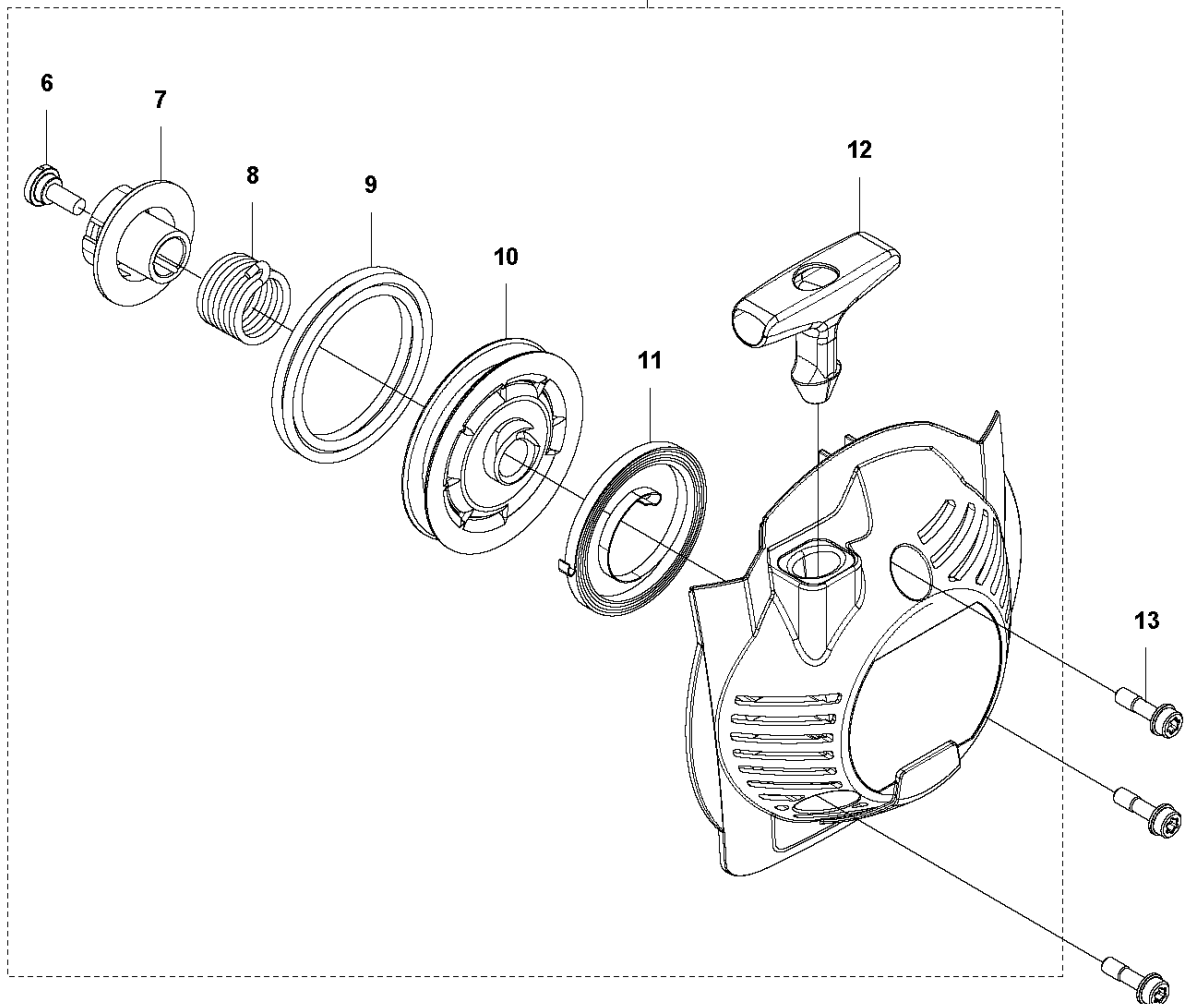

J2 525 LK, RJX, RXT, RX, RK
STARTER

STARTER

525 RXT

Ref	Part No	Description	Remark	QTY	KIT
1	581 14 65-01	STARTER PULLEY		1	
2	521 60 04-01	E-RING		2	1
3	521 60 03-01	SPRING		2	1
4	521 60 02-01	RATCHET		2	1
5	577 84 92-01	STARTER ASSY		1	
6	521 60 00-01	SCREW		1	5
7	576 40 12-01	PULLEY		1	5
8	577 13 41-01	SPRING		1	5
9	577 84 87-01	ROPE		1	5
10	577 84 88-01	REEL		1	5
11	504 11 50-01	SPRING.SPIRAL		1	5
12	575 48 95-01	STARTER HANDLE		1	5
13	577 81 54-01	BOLT		3	
14	579 36 96-01	DECAL		1