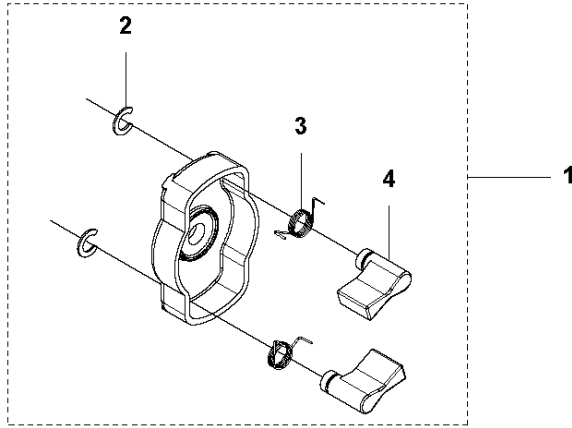

J2 525 LK, RJX, RXT, RX, RK
STARTER

STARTER

525 RXT

Ref	Part No	Description	Remark	QTY	KIT
1	581 14 65-01	STARTER PULLEY		1	
2	521 60 04-01	E-RING		2	1
3	521 60 03-01	SPRING		2	1
4	521 60 02-01	RATCHET		2	1
5	577 84 92-01	STARTER ASSY		1	
6	521 60 00-01	SCREW		1	5
7	576 40 12-01	PULLEY		1	5
8	577 13 41-01	SPRING		1	5
9	577 84 87-01	ROPE		1	5
10	577 84 88-01	REEL		1	5
11	504 11 50-01	SPRING.SPIRAL		1	5
12	575 48 95-01	STARTER HANDLE		1	5
13	577 81 54-01	BOLT		3	
14	579 36 96-01	DECAL		1