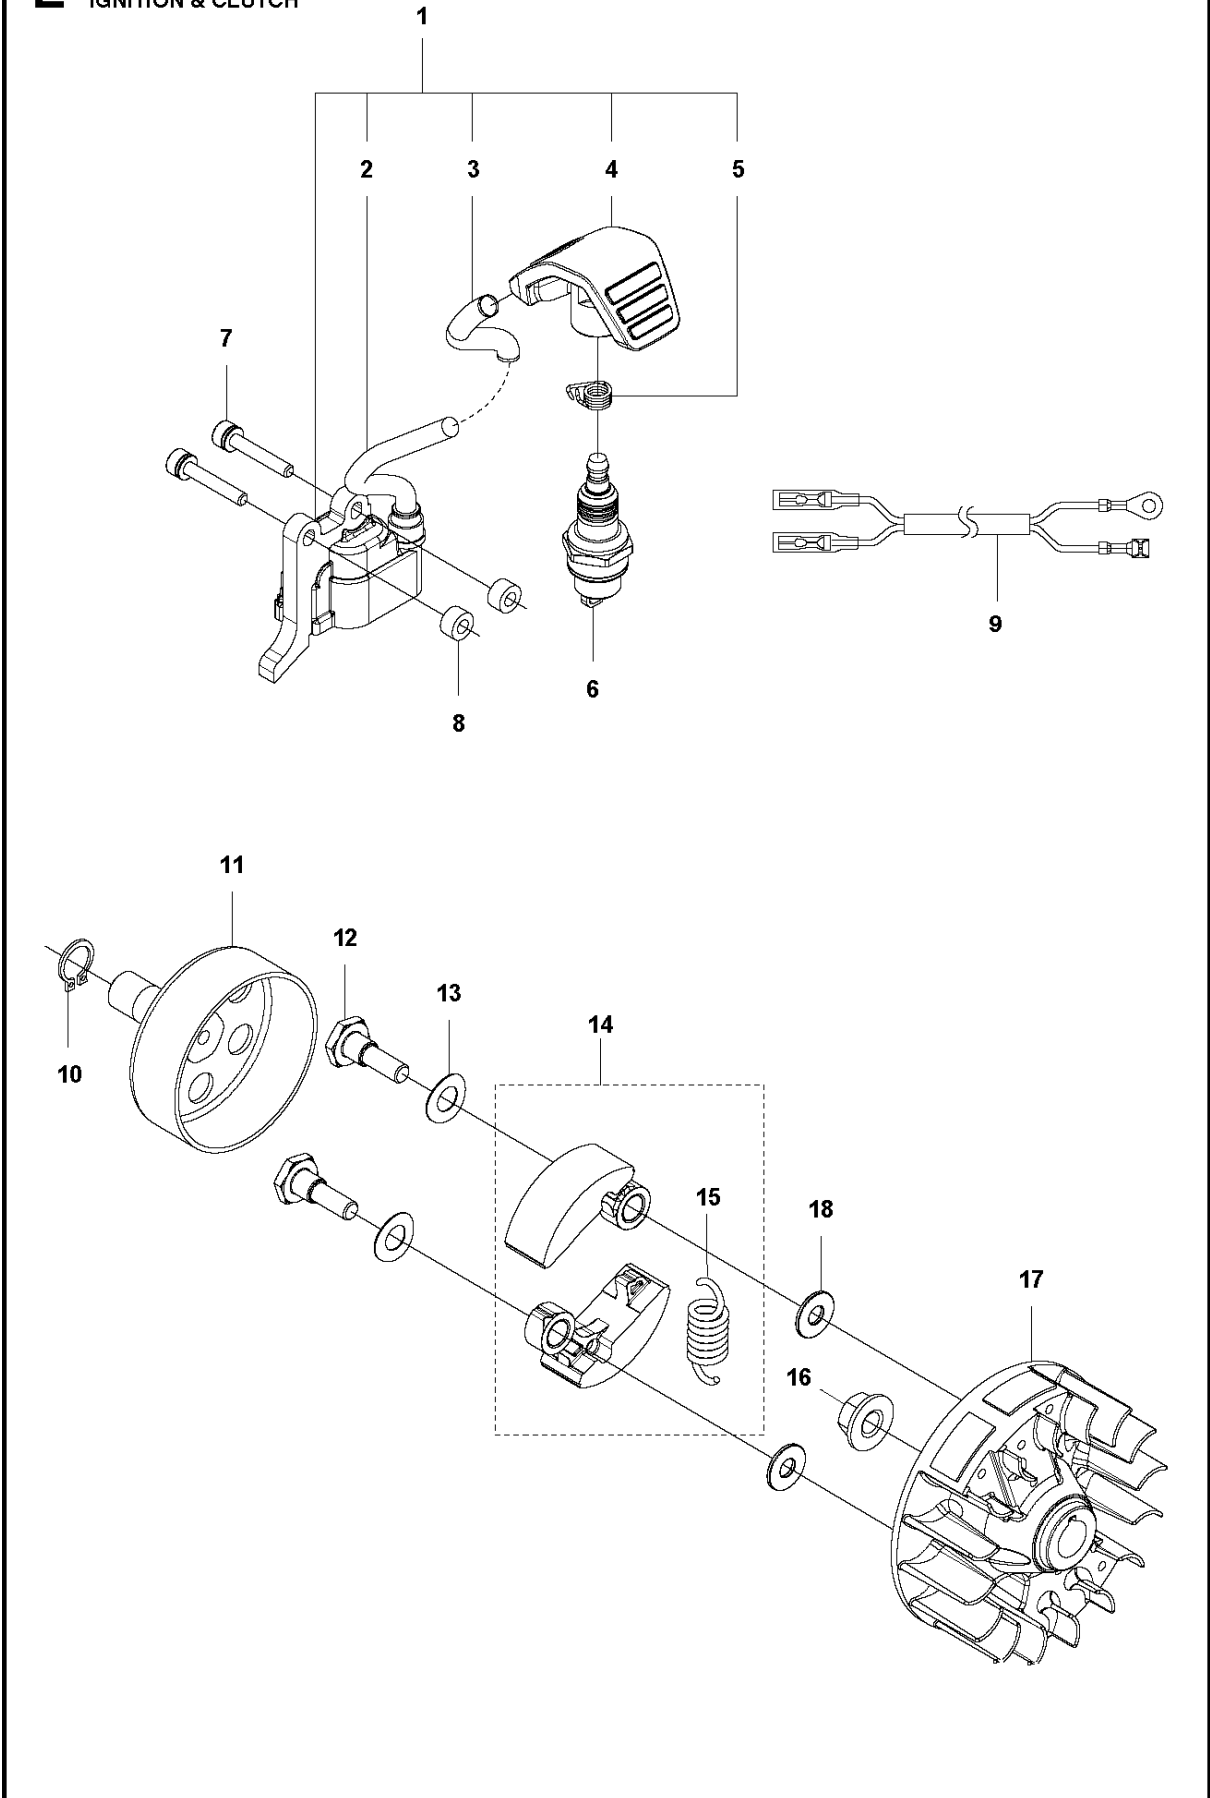

S Duo Balance
HARNESS

HARNES

525 RX

Ref	Part No	Description	Remark	QTY KIT	
1	537 27 57-01	HARNES		1	
1	537 27 57-03	HARNES	US	1	1
2	503 99 61-01	BAND		3	1
3	503 99 61-03	BAND		1	1
4	537 11 35-01	RETAINER		1	1
5	537 28 84-01	FRONT PIECE		1	1
6	537 28 83-01	FRONT PIECE		1	1
7	537 27 59-01	HIP PAD		1	1
8	502 02 28-01	HOOK		1	1
9	502 02 30-02	LOCK		1	1,8
10	586 34 10-01	SPRING		1	1,8
11	502 02 29-02	HOOK		1	1,8
12	735 31 09-20	E-CLIP		1	1,8
13	537 17 54-01	HIP PAD		3	1

L 524, 525
IGNITION & CLUTCH

IGNITION SYSTEM & CLUTCH

525 RX

Ref	Part No	Description	Remark	QTY	KIT
1	588 14 15-01	IGNITION COIL		1	
2	584 82 66-01	IGNITION CABLE		1	1
3	579 59 07-01	TUBE		1	1
4	586 10 72-01	SPARK PLUG CAP		1	1
5	580 63 48-01	SPRING		1	1
6	584 96 81-01	SPARK PLUG	BPMR-8Y : NGK	1	
7	521 51 58-01	BOLT		2	
8	588 17 14-01	SPACER		2	
9	577 85 17-01	SHORT CIRCUIT CABLE		1	
10	516 12 41-01	RING		1	
11	581 14 20-01	CLUTCH DRUM		1	
12	513 18 96-01	SCREW		2	
13	521 75 82-01	WASHER		2	
14	585 83 47-01	CLUTCH ASSY		1	
15	576 40 07-01	CLUTCH SPRING		1	14
16	504 11 80-01	NUT		1	
17	578 96 78-01	FLYWHEEL		1	
18	505 05 44-01	WASHER		2	