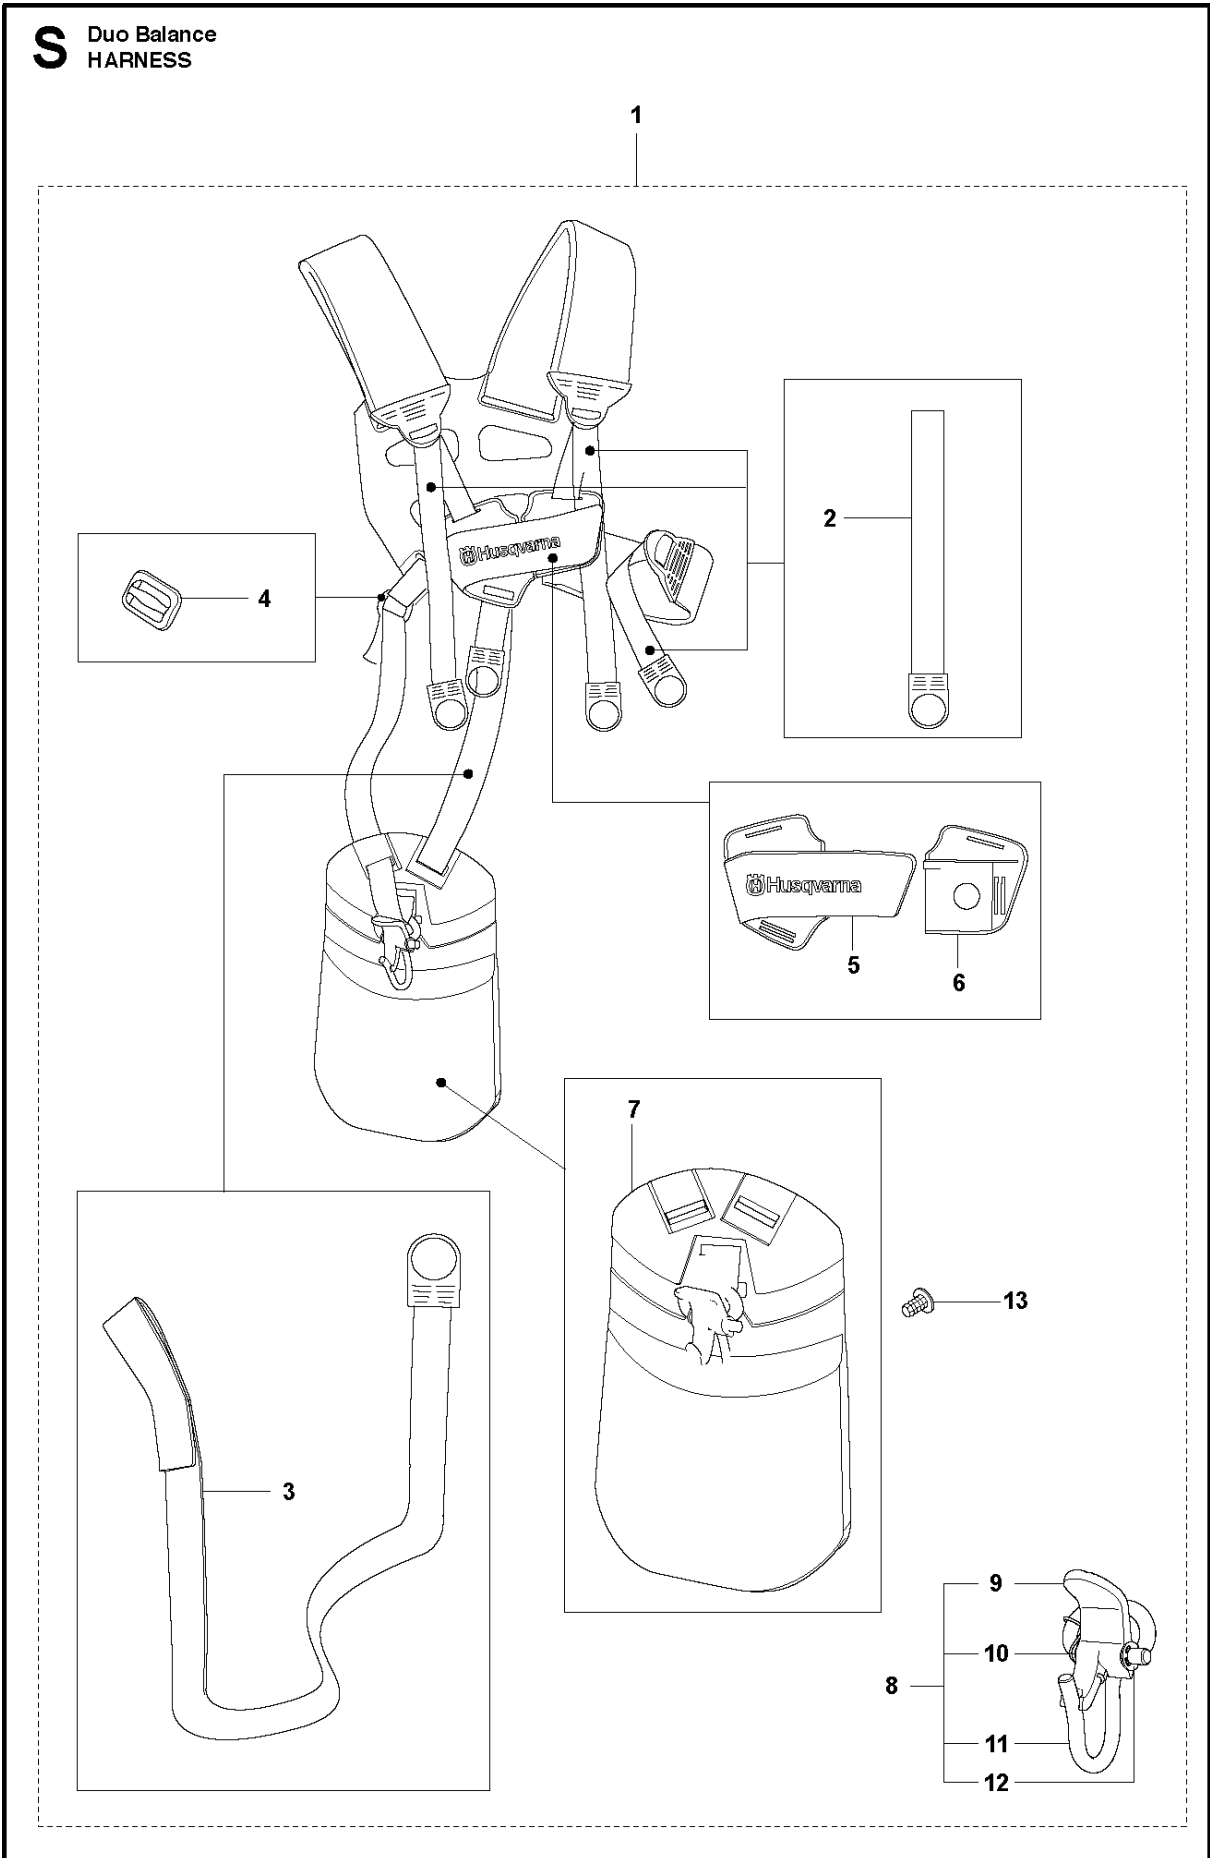

S Duo Balance
HARNESS

HARNES

525 RX

Ref	Part No	Description	Remark	QTY KIT	
1	537 27 57-01	HARNES		1	
1	537 27 57-03	HARNES	US	1	1
2	503 99 61-01	BAND		3	1
3	503 99 61-03	BAND		1	1
4	537 11 35-01	RETAINER		1	1
5	537 28 84-01	FRONT PIECE		1	1
6	537 28 83-01	FRONT PIECE		1	1
7	537 27 59-01	HIP PAD		1	1
8	502 02 28-01	HOOK		1	1
9	502 02 30-02	LOCK		1	1,8
10	586 34 10-01	SPRING		1	1,8
11	502 02 29-02	HOOK		1	1,8
12	735 31 09-20	E-CLIP		1	1,8
13	537 17 54-01	HIP PAD		3	1

L 524, 525
IGNITION & CLUTCH

IGNITION SYSTEM & CLUTCH

525 RX

Ref	Part No	Description	Remark	QTY	KIT
1	588 14 15-01	IGNITION COIL		1	
2	584 82 66-01	IGNITION CABLE		1	1
3	579 59 07-01	TUBE		1	1
4	586 10 72-01	SPARK PLUG CAP		1	1
5	580 63 48-01	SPRING		1	1
6	584 96 81-01	SPARK PLUG	BPMR-8Y : NGK	1	
7	521 51 58-01	BOLT		2	
8	588 17 14-01	SPACER		2	
9	577 85 17-01	SHORT CIRCUIT CABLE		1	
10	516 12 41-01	RING		1	
11	581 14 20-01	CLUTCH DRUM		1	
12	513 18 96-01	SCREW		2	
13	521 75 82-01	WASHER		2	
14	585 83 47-01	CLUTCH ASSY		1	
15	576 40 07-01	CLUTCH SPRING		1	14
16	504 11 80-01	NUT		1	
17	578 96 78-01	FLYWHEEL		1	
18	505 05 44-01	WASHER		2	