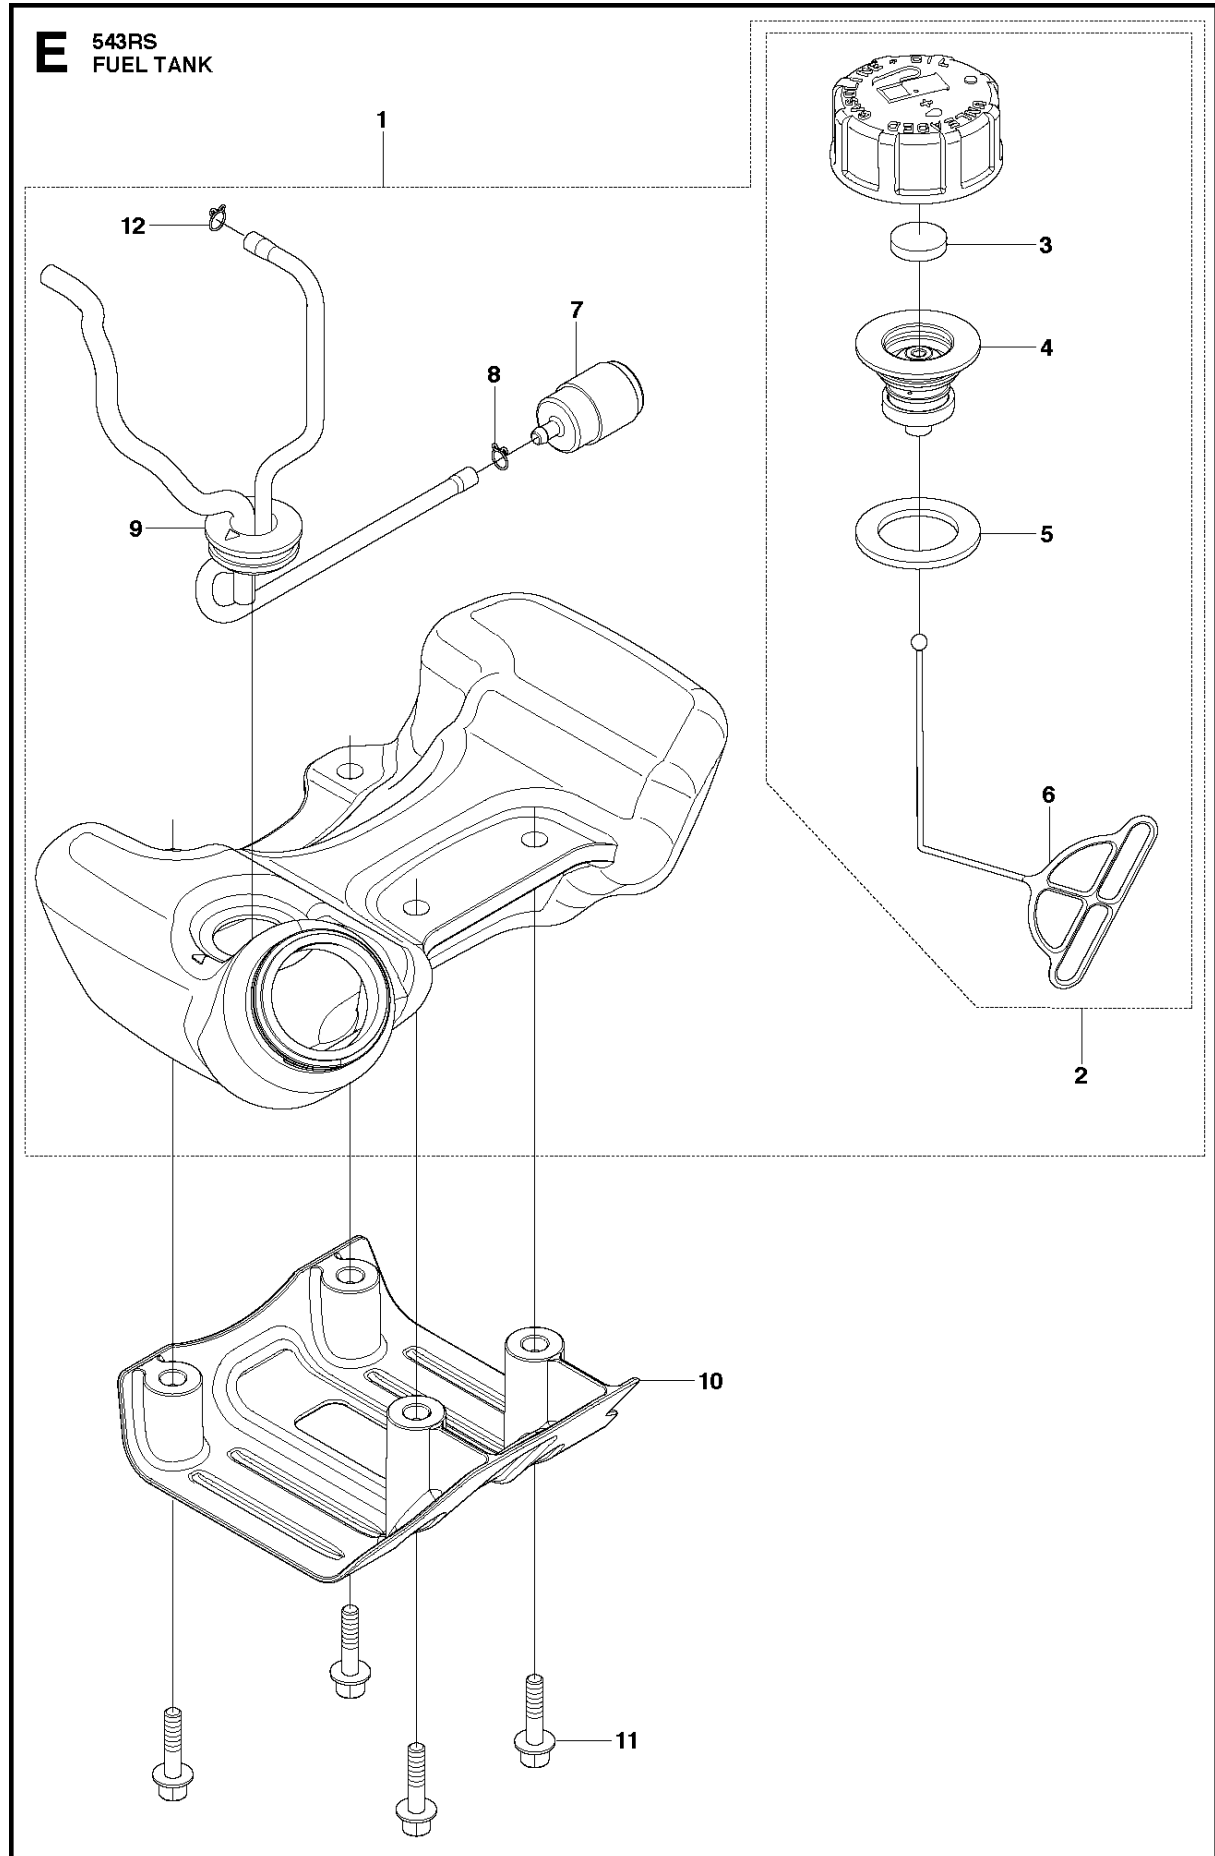

Ref	Part No	Description	Remark	QTY KIT
1	577 40 95-02	CYLINDER		1
6	506 74 52-01	BOLT		4
8	528 07 40-01	SPARK PLUG		1
10	510 91 80-01	RING.PISTON		2
11	577 63 98-01	PISTON		1
12	516 28 30-01	RING		2
13	521 52 27-01	PEN		1
14	513 75 24-01	WASHER		2
15	505 29 73-01	BEARING		1
16	521 62 20-01	GASKET		1