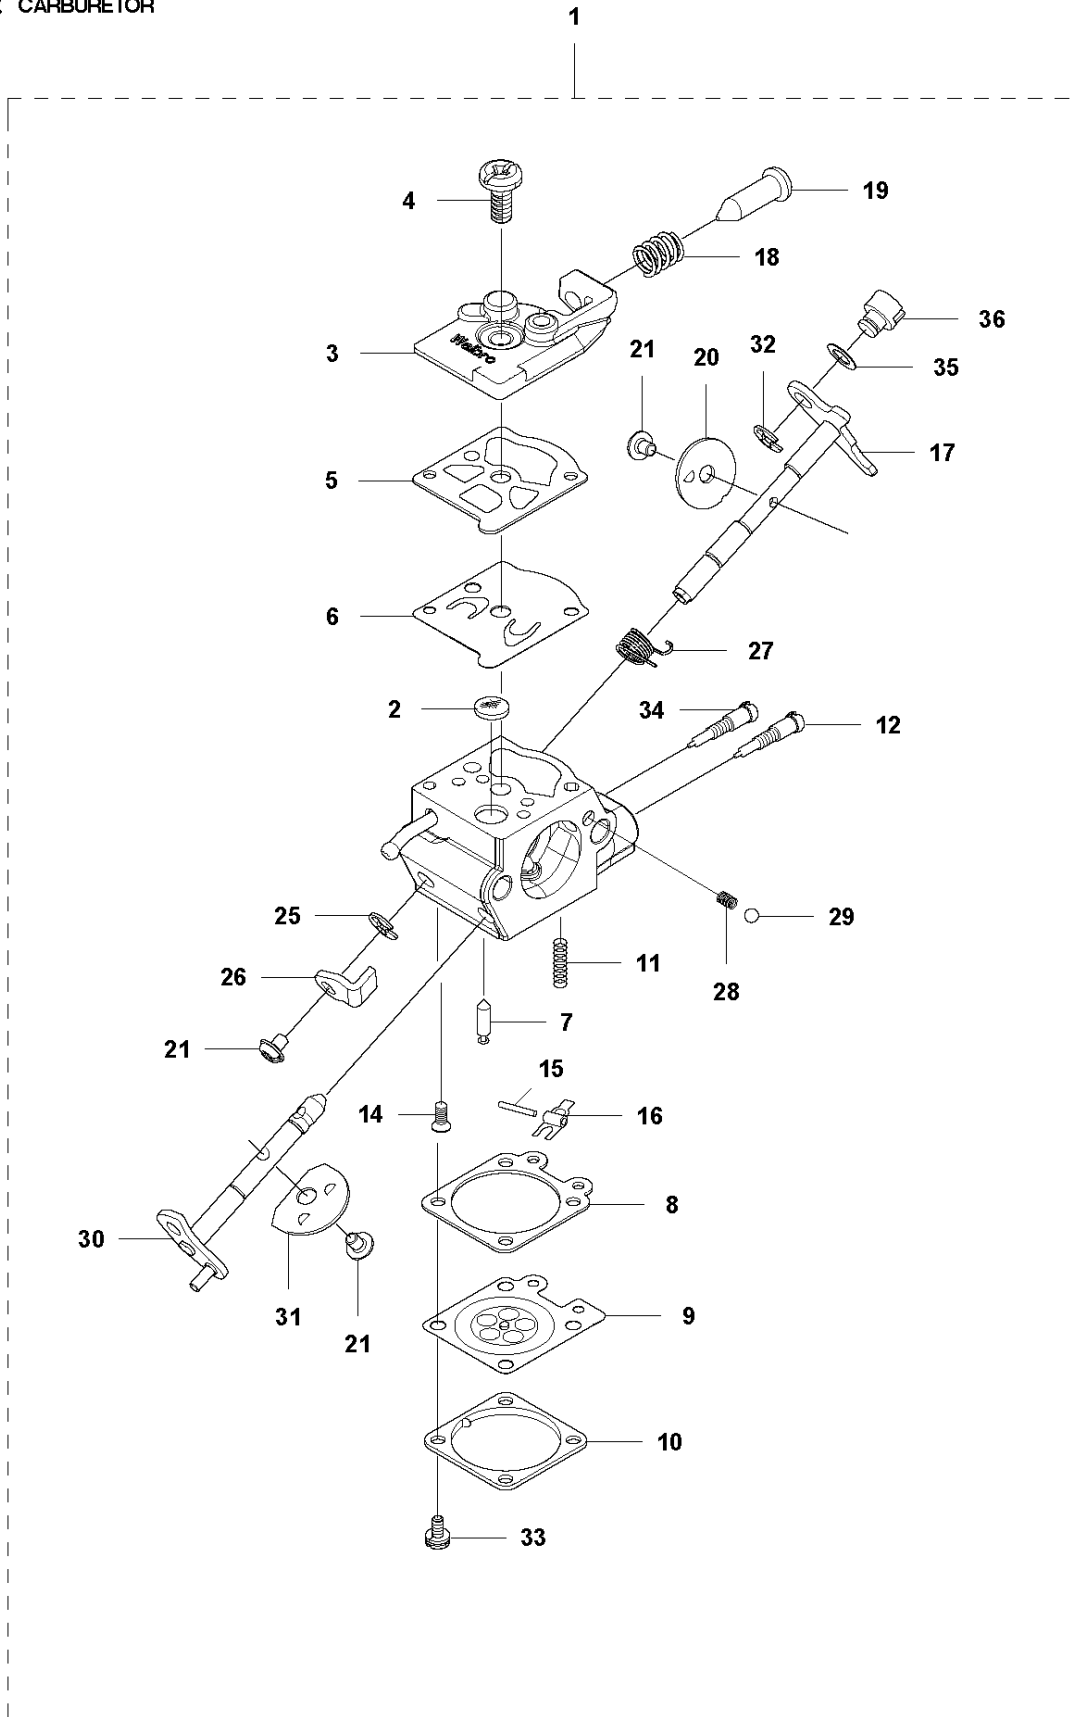

A 543RS
BEVEL GEAR

BEVEL GEAR

543 RS for China, 967348201, 2015-11

Ref	Part No	Description	Remark	QTY	KIT
1	579 07 62-01	GEAR CASE		1	
2	506 74 56-01	BOLT		1	
5	521 86 20-01	BOLT		1	1
6	521 86 24-01	BOLT		1	1
7	579 07 68-01	PINION		1	1
8	516 12 41-01	RING		1	1
9	516 12 79-01	BEARING		1	1
10	516 13 00-01	BEARING		1	1
11	506 60 99-01	RING		1	1
12	544 36 27-01	BOLT		1	1
13	505 17 02-01	BEARING		1	1
14	579 07 67-01	GEAR		1	1
15	579 07 66-01	SHAFT		1	1
16	516 13 17-01	BALL BEARING		1	1
17	502 84 93-01	SNAP RING		1	1
18	521 52 22-01	SEAL		1	1
19	579 07 69-01	HOLDER		1	1
20	579 07 70-01	PLATE		1	1
21	579 07 71-01	HOLDER		1	1
22	579 07 64-01	NUT		1	1

Q 543RS
CARBURETOR

CARBURETOR

543 RS for China, 967348201, 2015-11

Ref	Part No	Description	Remark	QTY KIT	
1	588 77 70-02	CARBURETTOR	WTEA-10	1	
2	520 95 70-01	SCREEN		1	1
3	577 80 69-01	COVER		1	1
4	520 97 63-01	SCREW		1	1
5	520 95 48-01	GASKET		1	1
6	520 95 49-01	DIAPHRAGM		1	1
7	521 08 54-01	VALVE.INLET		1	1
8	516 97 21-01	GASKET		1	1
9	577 80 70-01	DIAPHRAGM		1	1
10	514 18 92-01	COVER		1	1
11	578 89 54-01	SPRING		1	1
12	582 14 79-01	NEEDLE		1	1
14	577 80 71-01	SCREW		1	1
15	520 97 74-01	PIN		1	1
16	577 80 72-01	LEVER		1	1
17	578 89 55-01	SHAFT		1	1
18	513 59 32-01	SPRING		1	1
19	577 81 57-01	SCREW		1	1
20	501 70 69-01	THROTTLE VALVE		1	1
21	520 75 98-01	SCREW		3	1
25	505 05 65-01	RING		1	1
26	577 81 58-01	LEVER		1	1
27	577 81 55-01	SPRING		1	1
28	514 24 33-01	SPRING.CHOKE		1	1
29	514 24 26-01	BALL		1	1
30	577 81 64-01	SHAFT		1	1
31	579 36 71-01	VALVE		1	1
32	506 73 86-01	RING		1	1
33	520 97 88-01	SCREW ASSY		4	1
34	582 14 78-01	NEEDLE		1	1
35	516 52 42-01	WASHER		1	1
36	513 40 08-01	SWIVEL		1	1