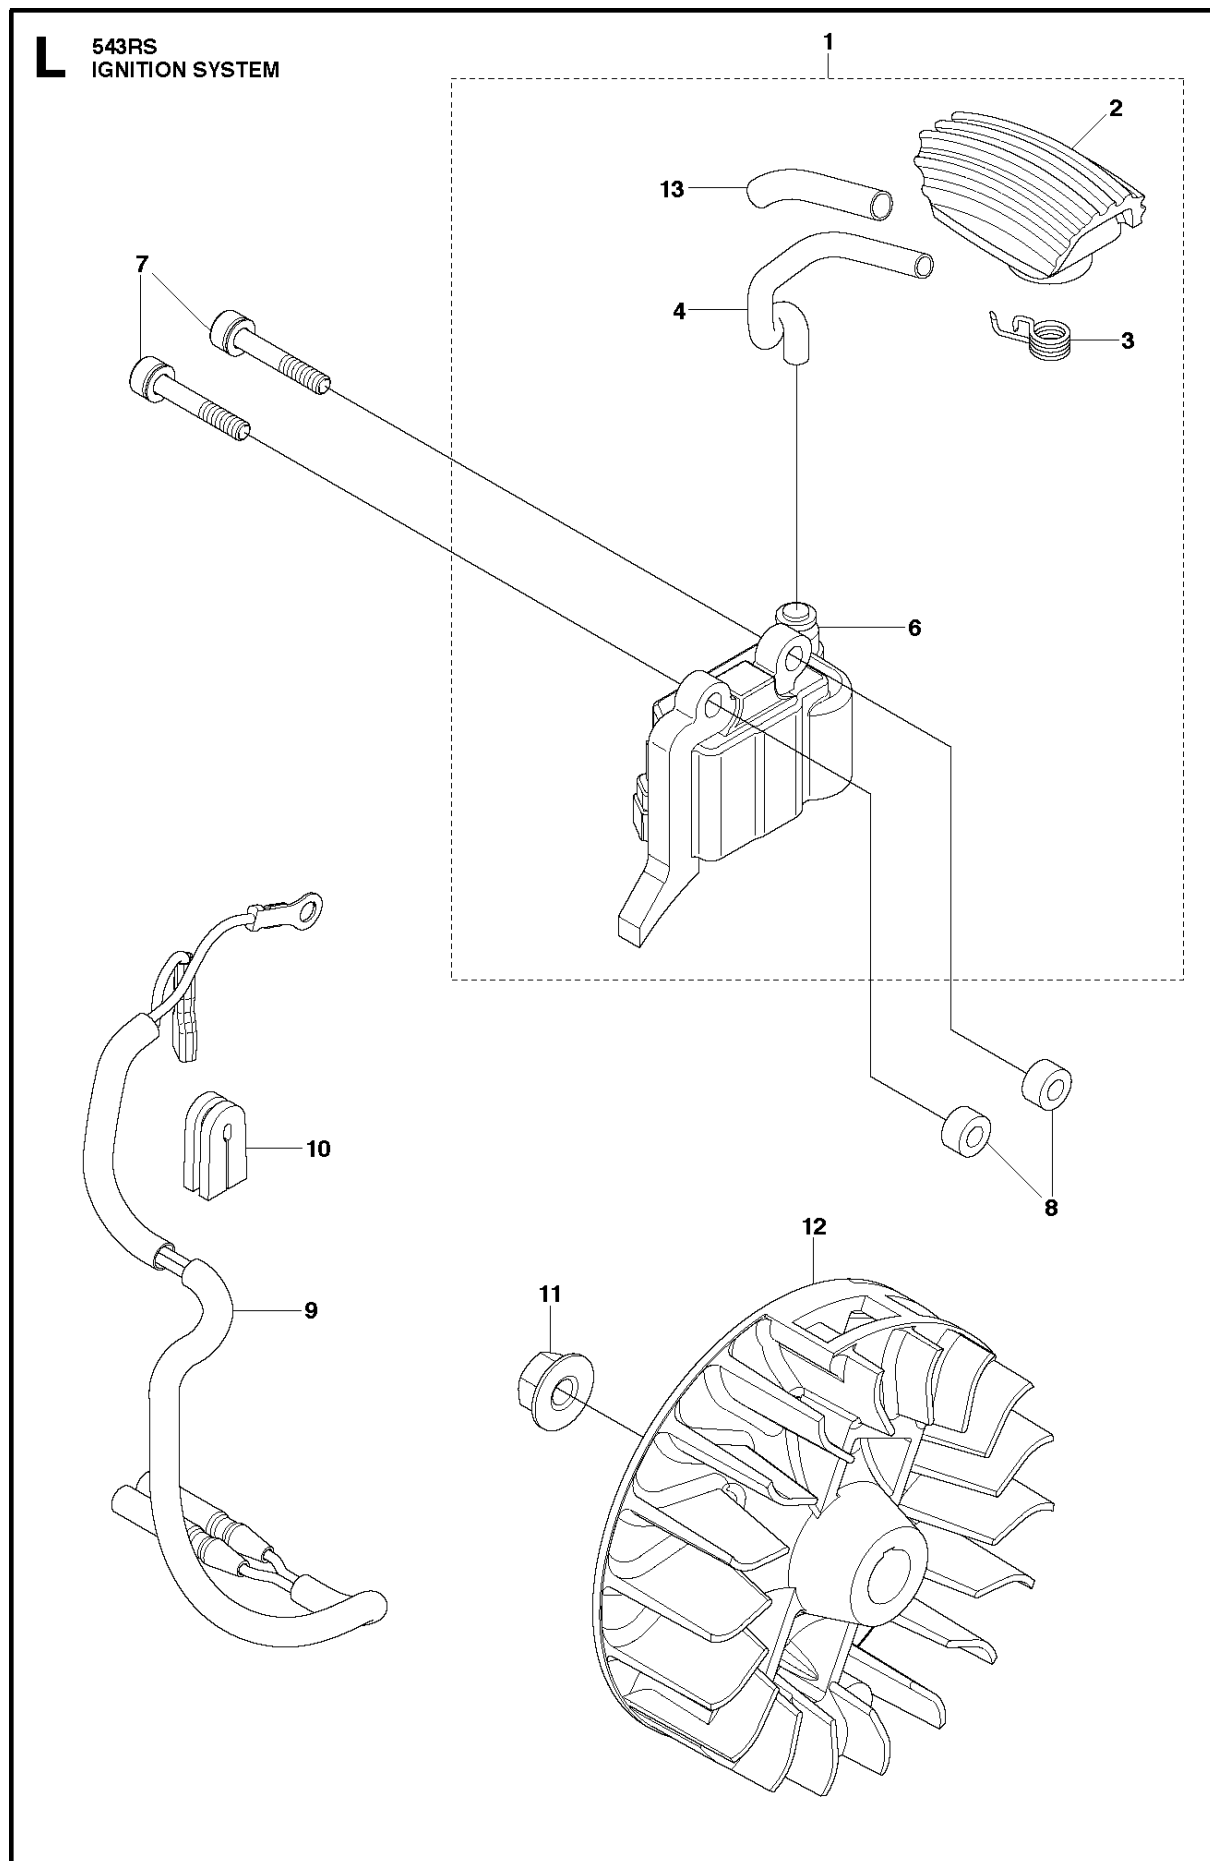

IGNITION SYSTEM

543 RS for China, 967348201, 2015-11

Ref	Part No	Description	Remark	QTY	KIT
1	577 13 39-02	IGNITION MODULE ASSY		1	
2	521 61 00-01	HUB CAP		1	1
3	506 65 52-01	SPRING		1	1
4	577 13 39-02	IGNITION MODULE ASSY		1	
6	505 04 28-01	HUB CAP		1	1
7	521 51 58-01	BOLT		2	
8	588 17 14-01	SPACER		2	
9	577 57 49-01	CORD		1	
10	506 61 59-01	GROMMET		1	
11	504 11 80-01	NUT		1	
12	583 91 89-01	FLYWHEEL		1	
13	579 45 36-01	TUBE		1