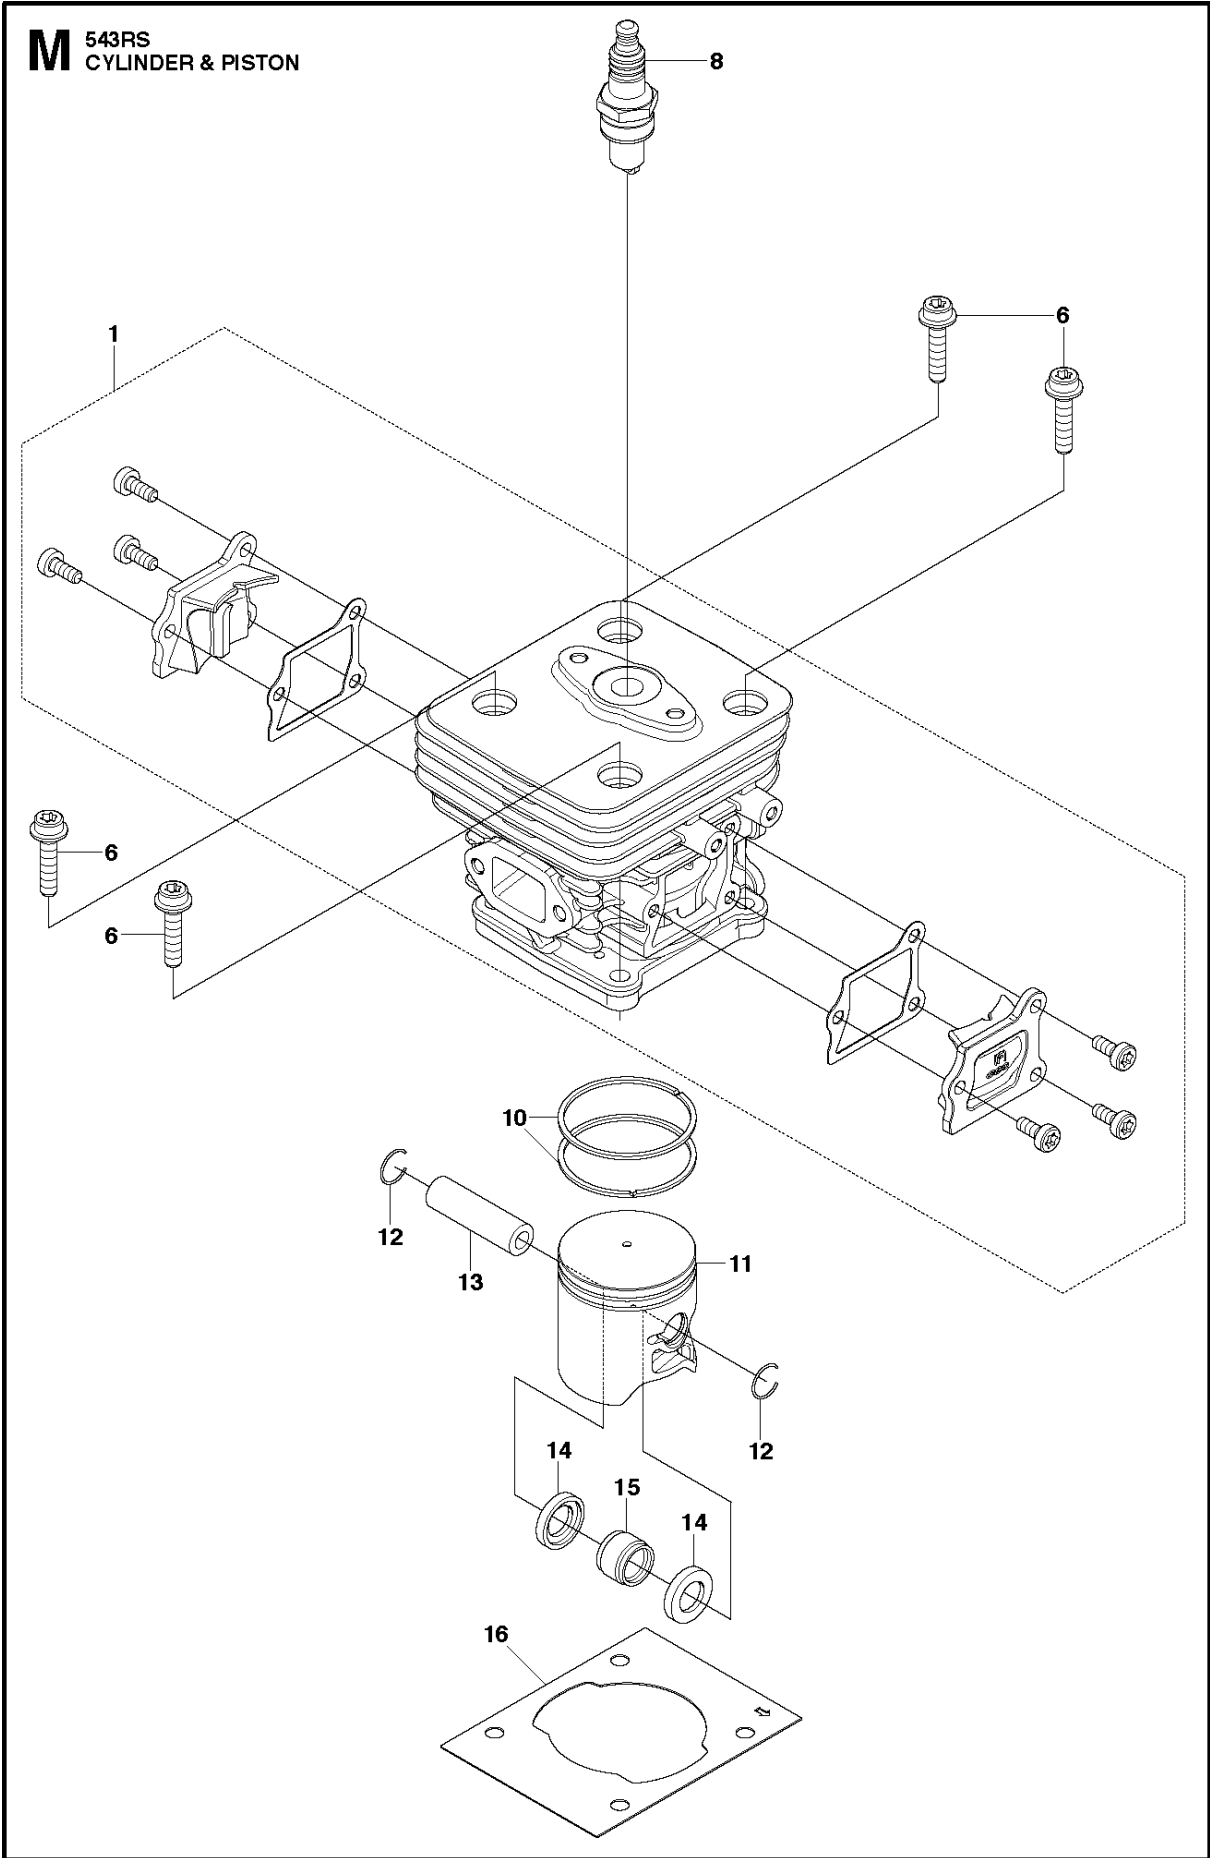

CYLINDER PISTON

543 RS for China, 967348201, 2015-11

Ref	Part No	Description	Remark	QTY KIT
1	577 40 95-02	CYLINDER		1
6	506 74 52-01	BOLT		4
8	528 07 40-01	SPARK PLUG		1
10	510 91 80-01	RING.PISTON		2
11	577 63 98-01	PISTON		1
12	516 28 30-01	RING		2
13	521 52 27-01	PEN		1
14	513 75 24-01	WASHER		2
15	505 29 73-01	BEARING		1
16	521 62 20-01	GASKET		1