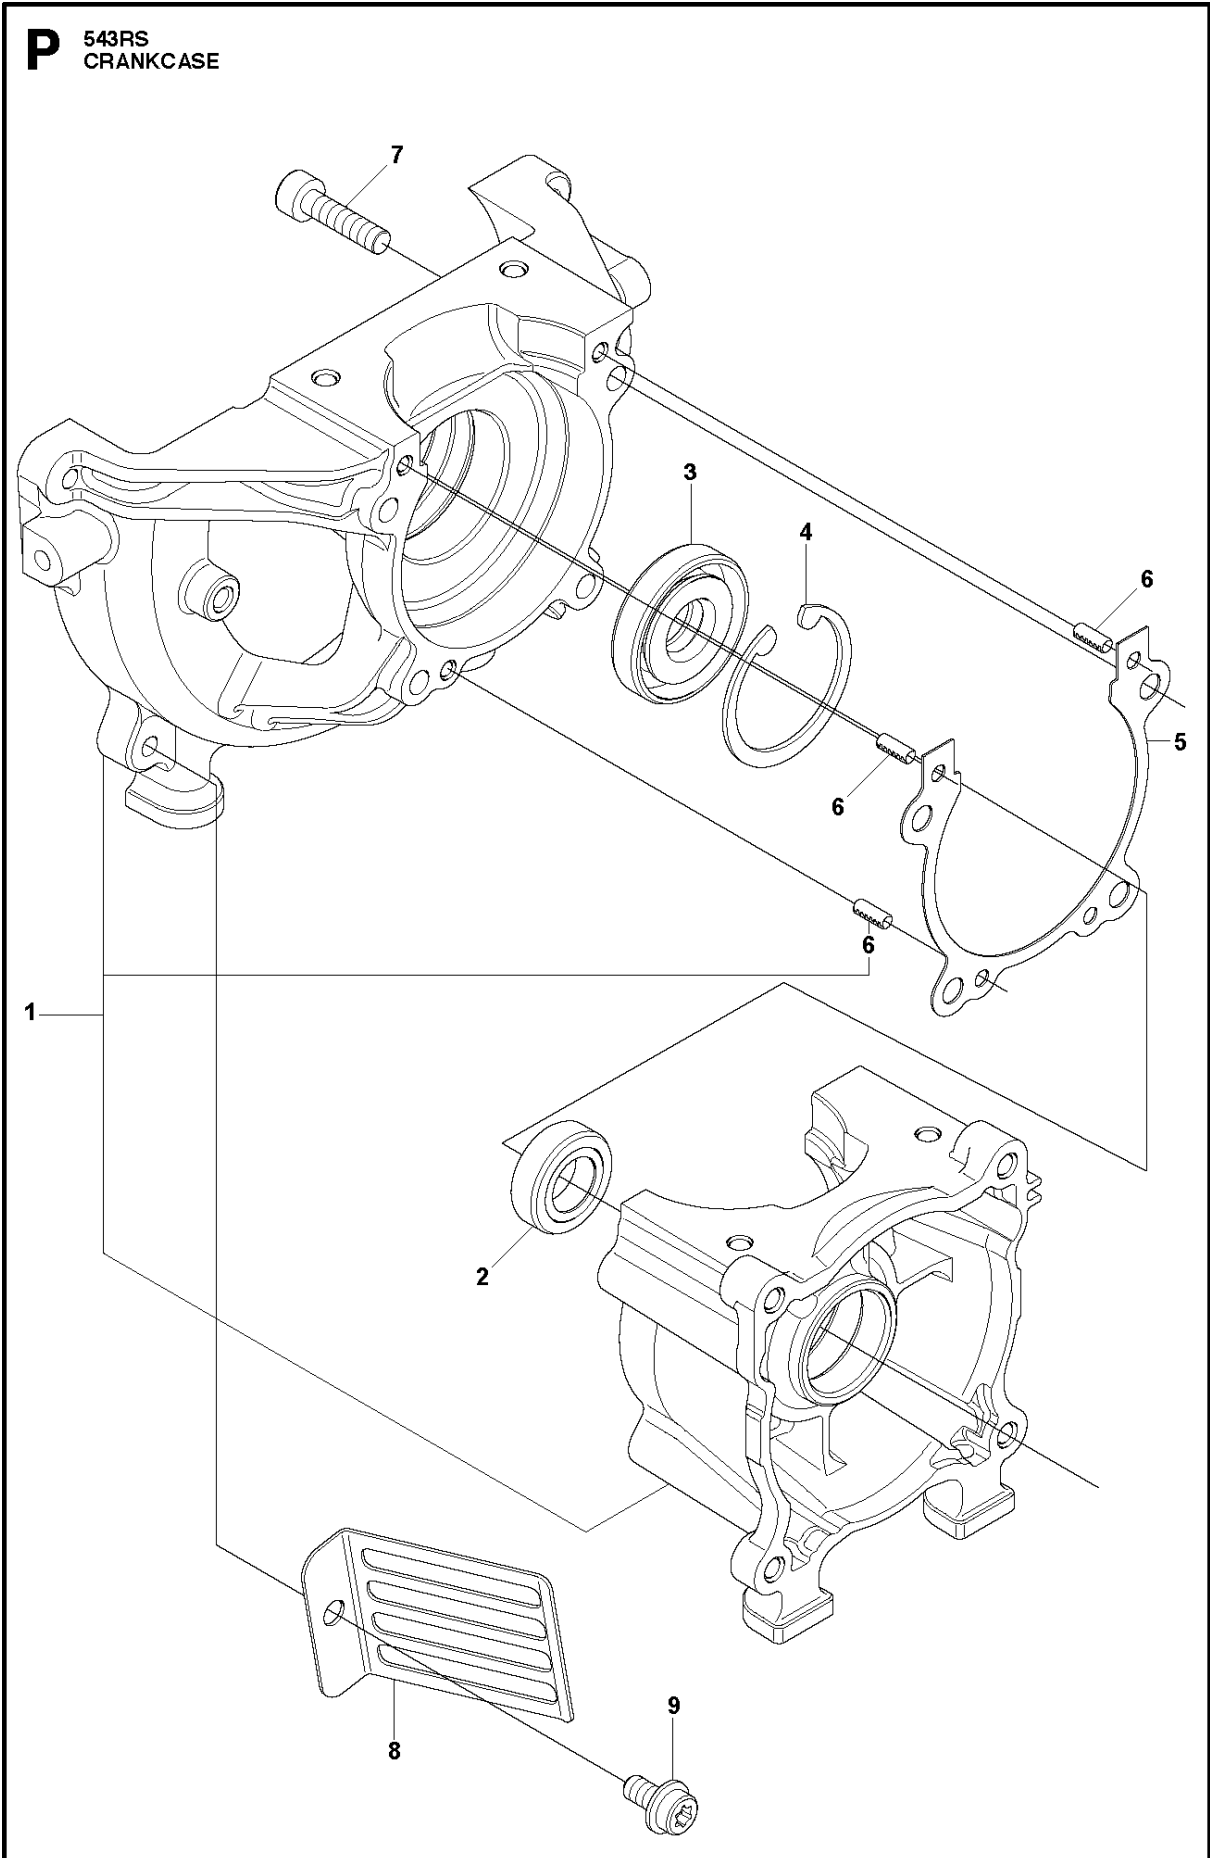

CRANKCASE

543 RS for China, 967348201, 2015-11

Ref	Part No	Description	Remark	QTY	KIT
1	521 62 35-03	CASE		1	
2	504 12 15-01	SEALING		1	
3	505 29 67-01	SEAL		1	
4	504 12 10-01	SNAP RING		1	
5	521 62 36-01	GASKET		1	
6	505 29 61-01	PIN		3	1
7	504 11 43-01	SCREW		4	
8	515 41 26-01	GUARD		1	
9	521 51 59-01	BOLT		1