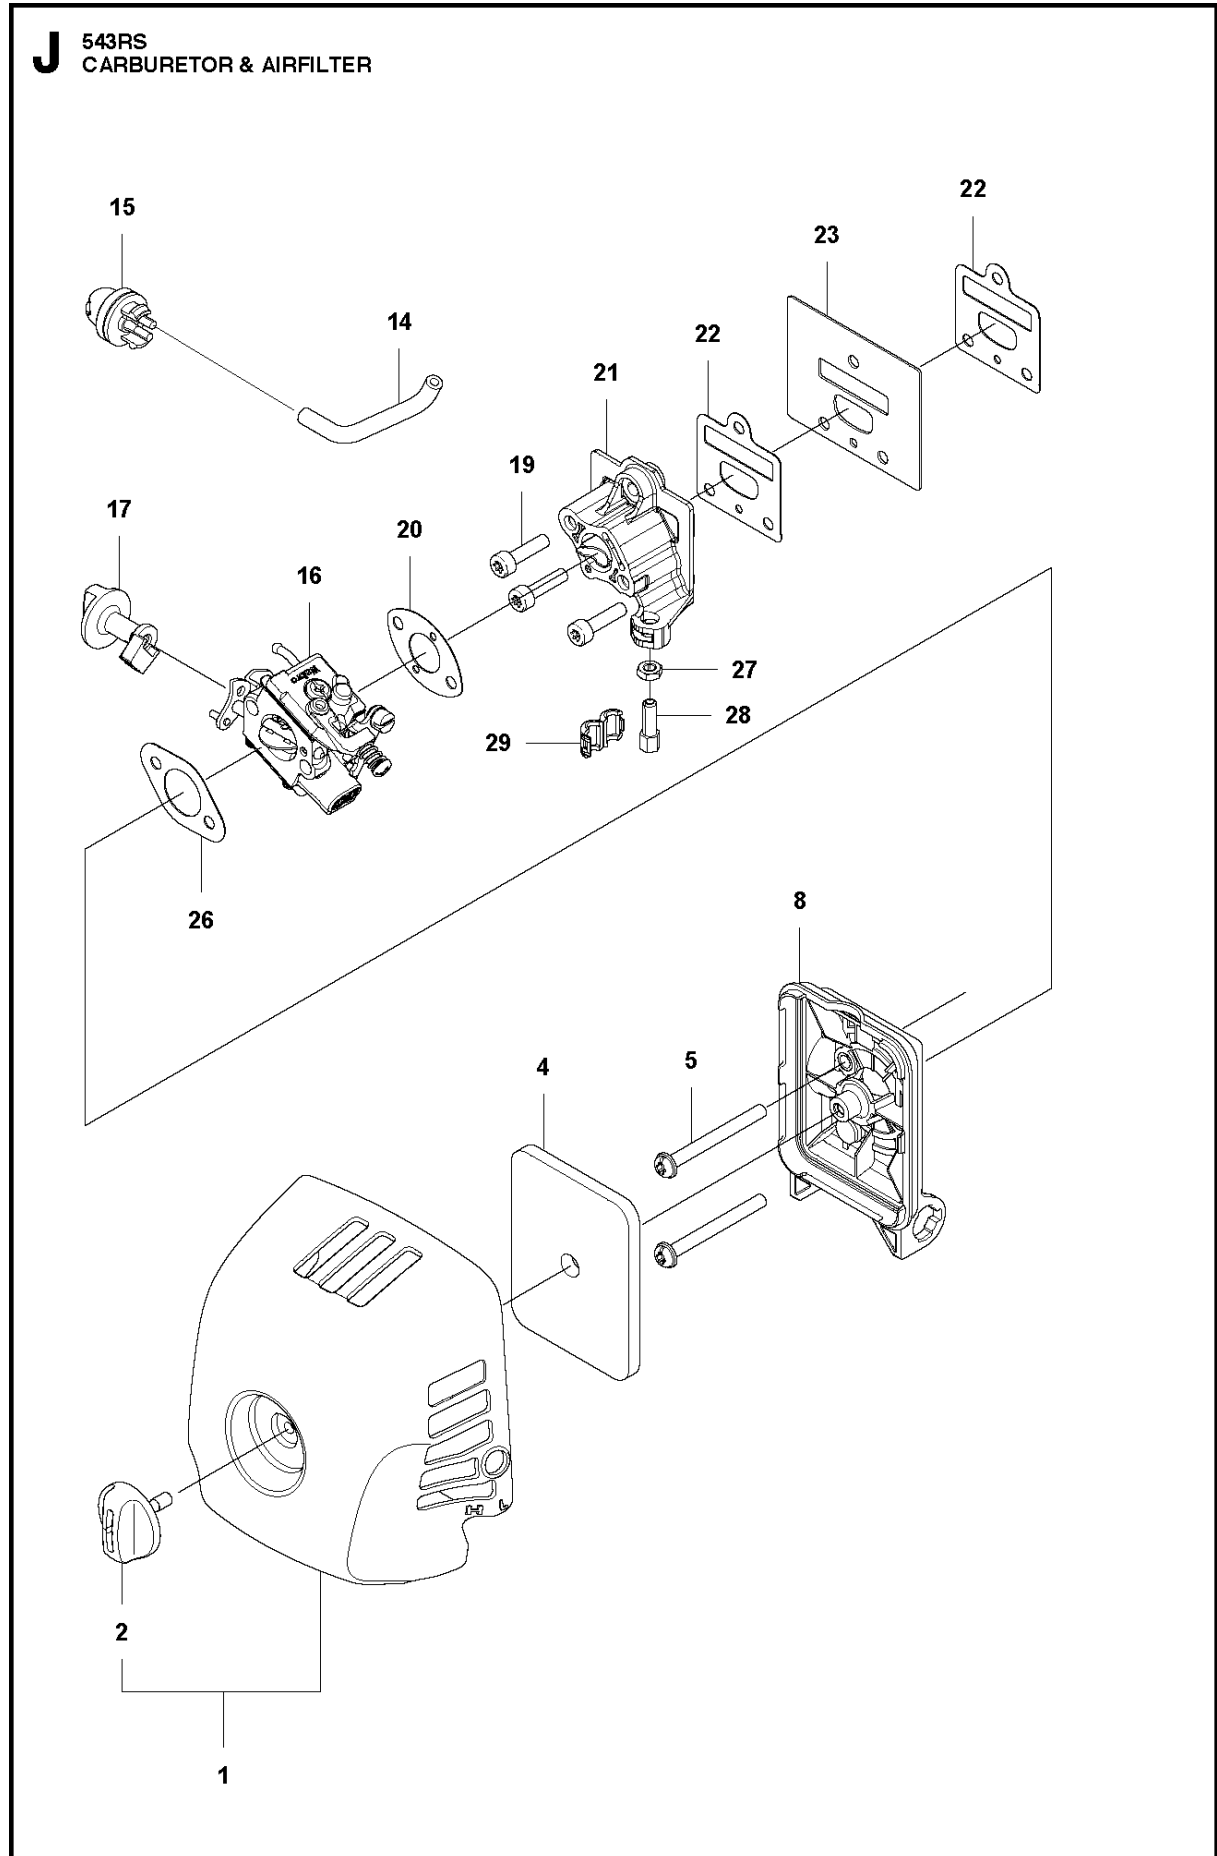

A 543RS
BEVEL GEAR

BEVEL GEAR

543 RS for China, 967348201, 2015-11

Ref	Part No	Description	Remark	QTY	KIT
1	579 07 62-01	GEAR CASE		1	
2	506 74 56-01	BOLT		1	
5	521 86 20-01	BOLT		1	1
6	521 86 24-01	BOLT		1	1
7	579 07 68-01	PINION		1	1
8	516 12 41-01	RING		1	1
9	516 12 79-01	BEARING		1	1
10	516 13 00-01	BEARING		1	1
11	506 60 99-01	RING		1	1
12	544 36 27-01	BOLT		1	1
13	505 17 02-01	BEARING		1	1
14	579 07 67-01	GEAR		1	1
15	579 07 66-01	SHAFT		1	1
16	516 13 17-01	BALL BEARING		1	1
17	502 84 93-01	SNAP RING		1	1
18	521 52 22-01	SEAL		1	1
19	579 07 69-01	HOLDER		1	1
20	579 07 70-01	PLATE		1	1
21	579 07 71-01	HOLDER		1	1
22	579 07 64-01	NUT		1	1

Q 543RS
CARBURETOR

CARBURETOR

543 RS for China, 967348201, 2015-11

Ref	Part No	Description	Remark	QTY KIT	
1	588 77 70-02	CARBURETTOR	WTEA-10	1	
2	520 95 70-01	SCREEN		1	1
3	577 80 69-01	COVER		1	1
4	520 97 63-01	SCREW		1	1
5	520 95 48-01	GASKET		1	1
6	520 95 49-01	DIAPHRAGM		1	1
7	521 08 54-01	VALVE.INLET		1	1
8	516 97 21-01	GASKET		1	1
9	577 80 70-01	DIAPHRAGM		1	1
10	514 18 92-01	COVER		1	1
11	578 89 54-01	SPRING		1	1
12	582 14 79-01	NEEDLE		1	1
14	577 80 71-01	SCREW		1	1
15	520 97 74-01	PIN		1	1
16	577 80 72-01	LEVER		1	1
17	578 89 55-01	SHAFT		1	1
18	513 59 32-01	SPRING		1	1
19	577 81 57-01	SCREW		1	1
20	501 70 69-01	THROTTLE VALVE		1	1
21	520 75 98-01	SCREW		3	1
25	505 05 65-01	RING		1	1
26	577 81 58-01	LEVER		1	1
27	577 81 55-01	SPRING		1	1
28	514 24 33-01	SPRING.CHOKE		1	1
29	514 24 26-01	BALL		1	1
30	577 81 64-01	SHAFT		1	1
31	579 36 71-01	VALVE		1	1
32	506 73 86-01	RING		1	1
33	520 97 88-01	SCREW ASSY		4	1
34	582 14 78-01	NEEDLE		1	1
35	516 52 42-01	WASHER		1	1
36	513 40 08-01	SWIVEL		1	1