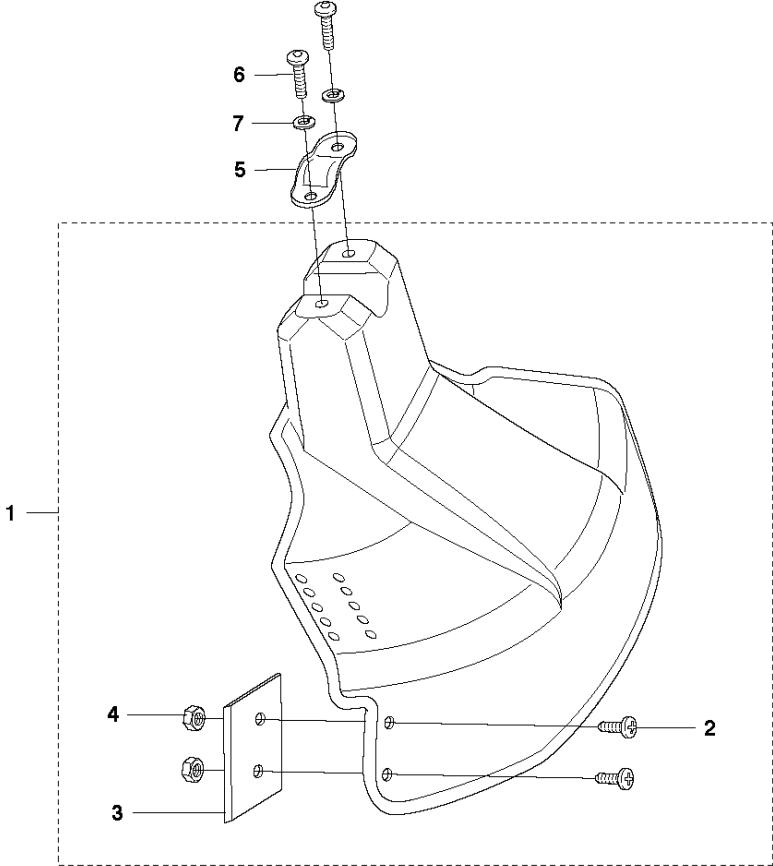

SPARE PARTS LIST

BRUSHCUTTERS/CLEARING SAWS
543 RS for China, 967348201, 2015-11

R1 543RS
ACCESSORIES

ACCESSORIES

543 RS for China, 967348201, 2015-11

Ref	Part No	Description	Remark	QTY KIT
1	506 68 61-01	COMBINATION WRENCH		1
2	505 31 20-01	BAR		1
3	506 68 95-01	DRIVER		1
4	528 81 81-01	SUPPORT CUP		1
5	511 41 68-01	TANK		1
6	512 60 97-01	GOGGLE		1

R2 543RS
ACCESSORIES

ACCESSORIES

543 RS for China, 967348201, 2015-11

Ref	Part No	Description	Remark	QTY	KIT
1	584 40 42-01	SPLASH GUARD		1	
2	510 47 83-01	SCREW		2	1
3	515 58 62-01	BLADE		1	1
4	521 00 06-01	NUT		2	1
5	514 36 34-01	CLAMP		1	
6	514 36 35-01	BOLT		2	
7	510 48 80-01	WASHER		2	

A 543RS
BEVEL GEAR

BEVEL GEAR

543 RS for China, 967348201, 2015-11

Ref	Part No	Description	Remark	QTY	KIT
1	579 07 62-01	GEAR CASE		1	
2	506 74 56-01	BOLT		1	
5	521 86 20-01	BOLT		1	1
6	521 86 24-01	BOLT		1	1
7	579 07 68-01	PINION		1	1
8	516 12 41-01	RING		1	1
9	516 12 79-01	BEARING		1	1
10	516 13 00-01	BEARING		1	1
11	506 60 99-01	RING		1	1
12	544 36 27-01	BOLT		1	1
13	505 17 02-01	BEARING		1	1
14	579 07 67-01	GEAR		1	1
15	579 07 66-01	SHAFT		1	1
16	516 13 17-01	BALL BEARING		1	1
17	502 84 93-01	SNAP RING		1	1
18	521 52 22-01	SEAL		1	1
19	579 07 69-01	HOLDER		1	1
20	579 07 70-01	PLATE		1	1
21	579 07 71-01	HOLDER		1	1
22	579 07 64-01	NUT		1	1