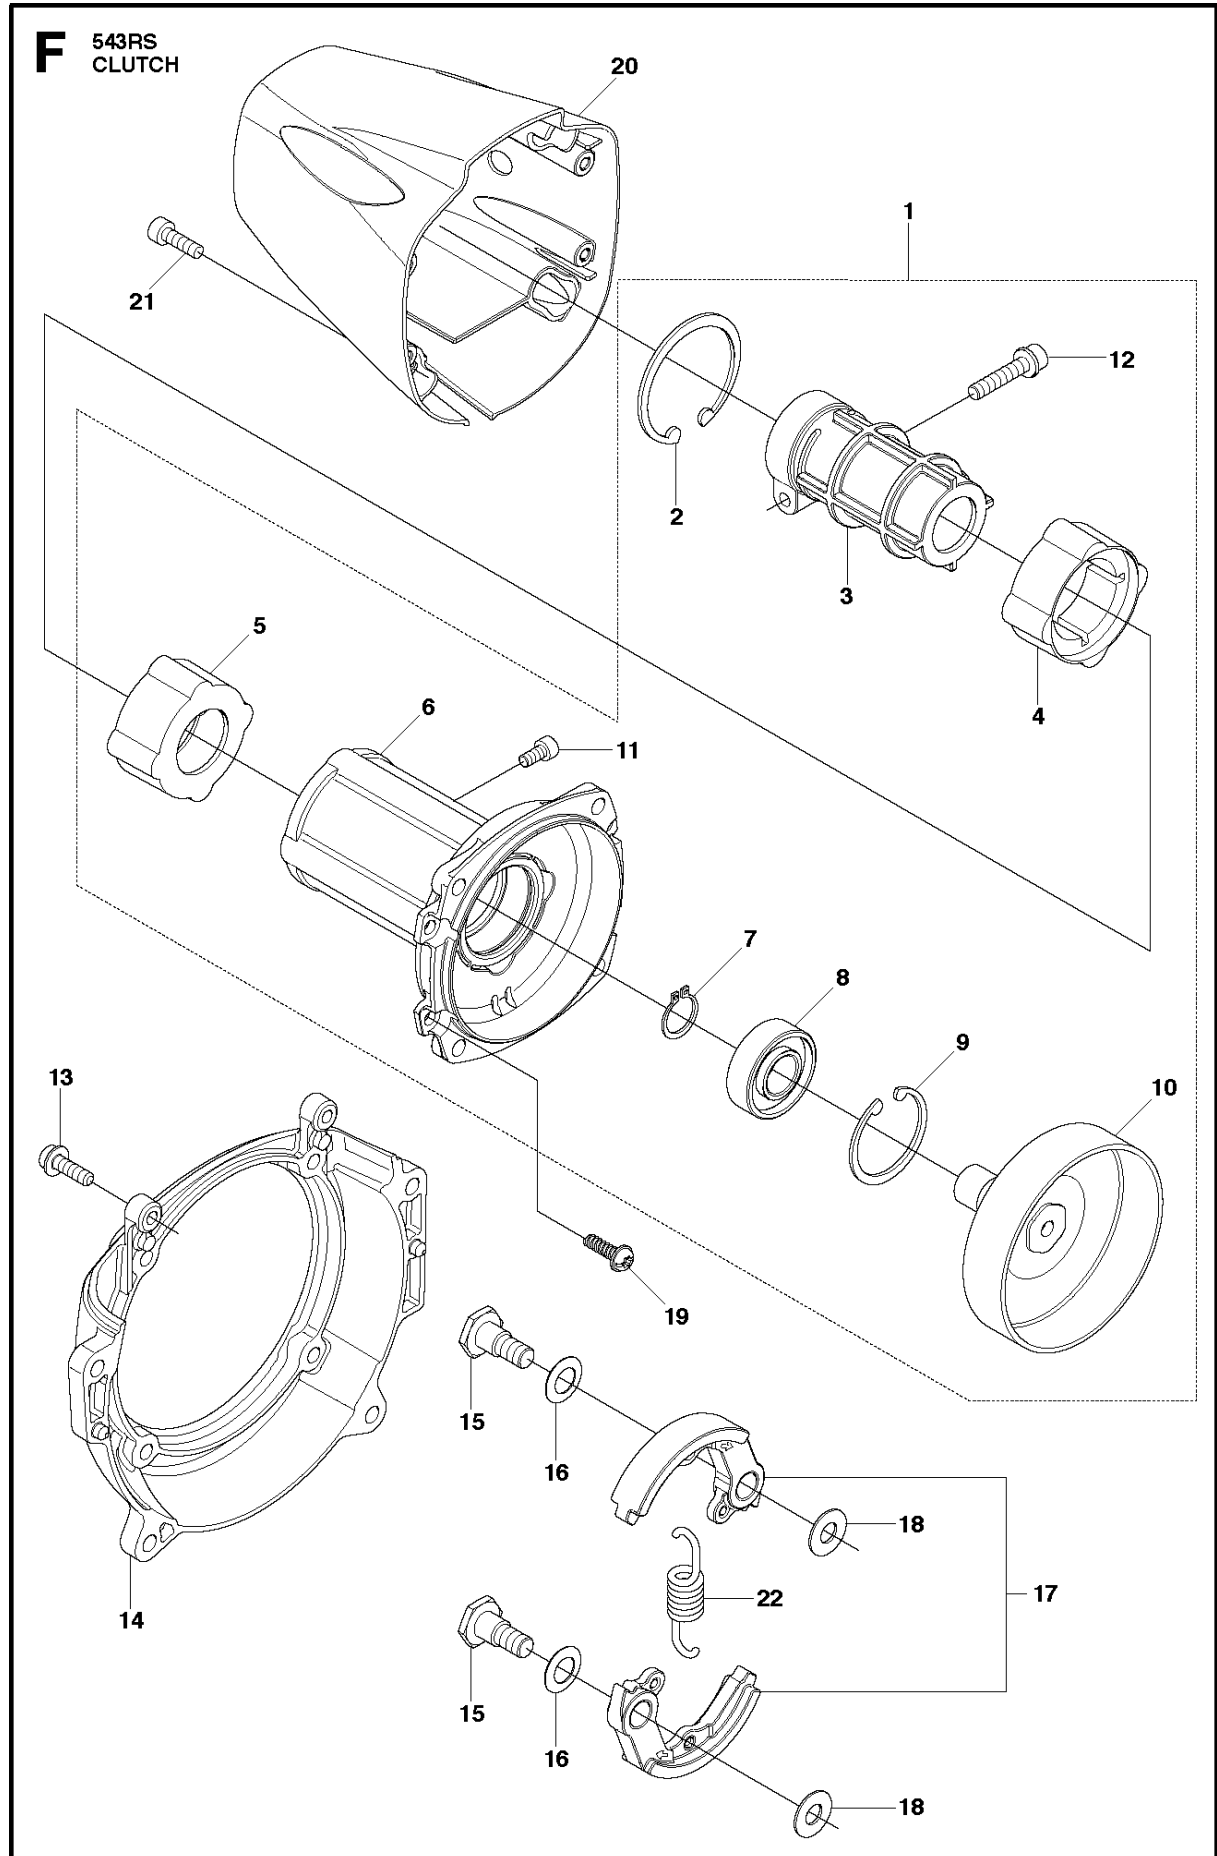

CLUTCH

543 RS for China, 967348201, 2015-11

Ref	Part No	Description	Remark	QTY	KIT
1	528 81 57-01	HOUSING ASSY		1	
2	516 12 64-01	RING		1	1
3	521 66 50-01	CLAMP		1	1
4	521 66 52-01	ABSSORBER		1	1
5	521 66 51-01	ABSSORBER		1	1
6	521 66 49-01	HOUSING		1	1
7	516 12 42-01	RING		1	1
8	516 13 17-01	BALL BEARING		1	1
9	502 84 93-01	SNAP RING		1	1
10	505 29 38-01	DRUM		1	1
11	504 11 96-01	SCREW		1	1
12	521 86 23-01	BOLT		1	1
13	515 39 13-01	BOLT		4	
14	578 85 42-03	FAN COVER		1	
15	505 29 78-01	SCREW		2	
16	505 29 81-01	WASHER		2	
17	521 63 64-01	SHOE		1	
18	505 29 80-01	WASHER		2	
19	521 51 79-01	SCREW		4	
20	528 81 56-01	COVER		1	
21	523 01 90-01	BOLT		4	
22	521 52 34-01	SPRING		1