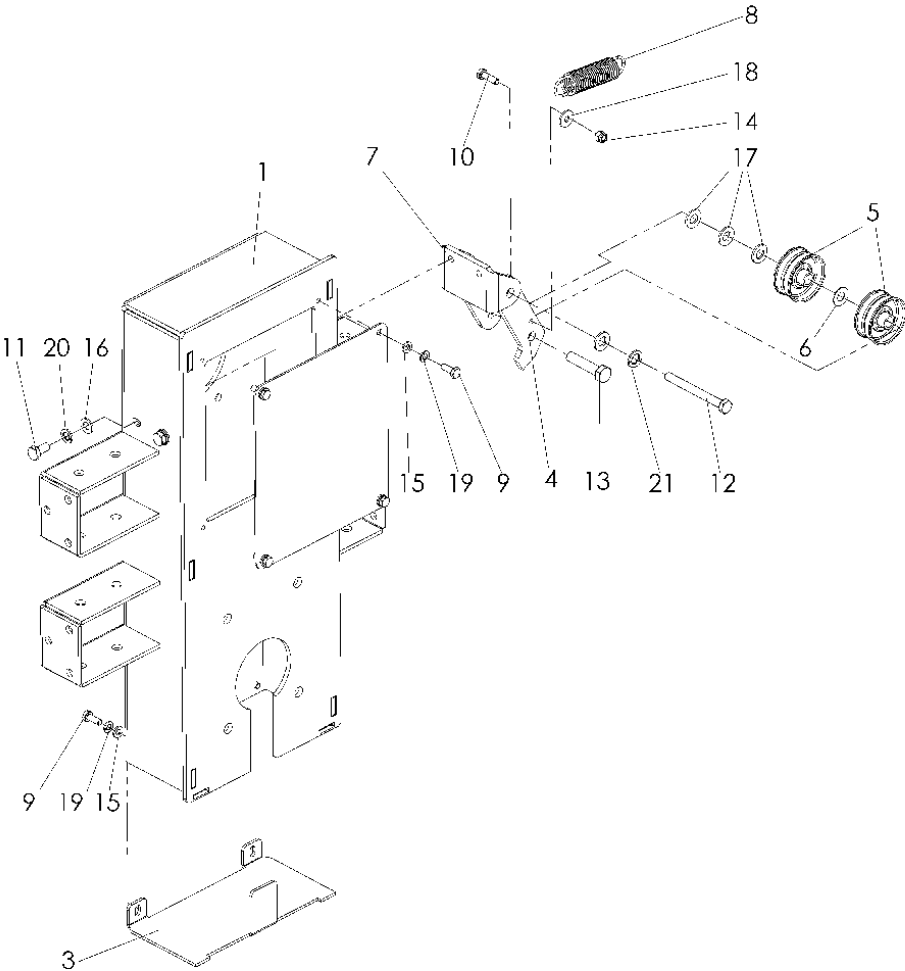

Ersatzteilliste LBV 4300 - ABR

2 Baugruppenübersicht

2.1 Anbaurahmen LBV für Husqvarna - C03869 R00

FRAME

BLOWER, 587932901, 2015-05

Ref	Part No	Description	Remark	QTY KIT
1	588 71 57-01	FRAME		1
2	N/A	TBD		1
3	588 71 58-01	FORK		2
4	588 71 59-01	HOLDER		1
5	588 71 60-01	SUPPORT		1
6	588 71 61-01	SPACER		8
7	588 71 62-01	SPACER		4
8	588 71 63-01	WHEEL		2
9	588 71 64-01	AXLE		2
10	588 71 65-01	BEARING		4
11	588 71 66-01	SPACER RING		3
12	588 50 84-01	BOLT		2
13	588 50 86-01	BOLT		2
14	588 71 67-01	LEVER		1
15	588 71 68-01	BOLT		2
16	588 50 85-01	BOLT		2
17	588 71 69-01	BOLT		2
18	588 71 71-01	CAP		2
19	588 71 72-01	SCREW		12
20	588 51 11-01	WASHER		24
21	588 51 49-01	LOCK NUT		12
22	588 51 09-01	SCREW		4
23	588 71 73-01	SCREW		2
24	588 71 74-01	SCREW		2
25	588 43 42-01	WASHER		12
26	588 71 75-01	WASHER		4
27	588 43 43-01	LOCK NUT		8
28	588 43 37-01	LUBRICATION NIPPLE		2
29	588 71 76-01	WASHER		4

Ersatzteilliste

2.9 Keilriemengehäuse für Direktantrieb - C01674 R01

HOUSING

BLOWER, 587932901, 2015-05

Ref	Part No	Description	Remark	QTY KIT
1	588 72 17-01	HOUSING		1
2	588 72 18-01	COVER PLATE		1
3	588 72 20-01	PLATE		1
4	588 72 21-01	BRACKET		1
5	588 72 22-01	PULLEY		2
6	588 72 23-01	WASHER		1
7	588 72 24-01	MOUNTING PLATE		1
8	588 72 25-01	SPRING		1
9	588 72 12-01	SCREW		6
10	588 53 73-01	SCREW		1
11	588 51 08-01	SCREW		2
12	588 72 26-01	SCREW		1
13	588 72 27-01	BOLT		1
14	588 53 74-01	LOCK NUT		1
15	588 53 75-01	WASHER		6
16	588 51 11-01	WASHER		2
17	588 43 42-01	WASHER		5
18	588 71 89-01	SPRING WASHER		1
19	588 71 89-01	SPRING WASHER		6
20	588 51 47-01	SPRING WASHER		2
21	588 51 13-01	SPRING WASHER		1