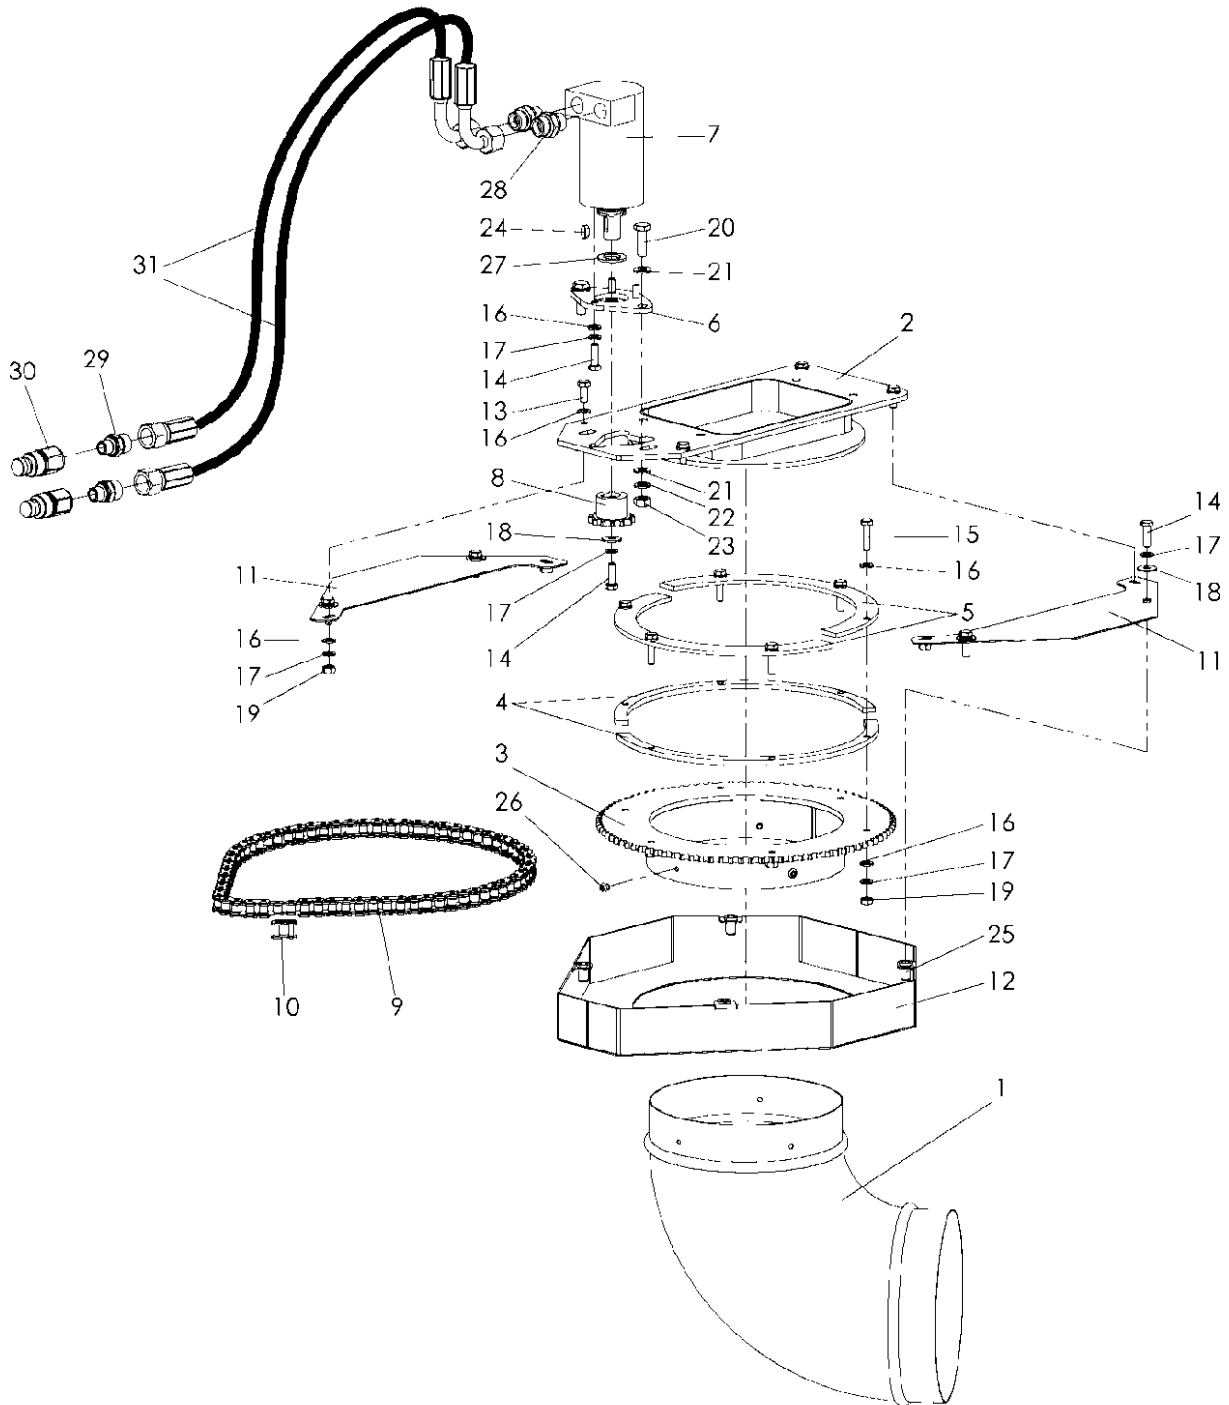

Ersatzteilliste LBV 4300 - ABR

3 Zubehör

3.1 Hydraulische Drehhülse für LBV 4300 - C03867 R00

HYDRAULIC HOSES SWIVEL

BLOWER, 587932901, 2015-05

Ref	Part No	Description	Remark	QTY KIT
1	588 72 28-01	PIPE		1
2	588 72 29-01	RING		1
3	588 72 30-01	SUPPORT		1
4	588 72 33-01	RING		2
5	588 72 36-01	RING		2
6	588 72 37-01	SUPPORT		1
7	588 72 38-01	HYDRAULIC MOTOR		1
8	588 72 40-01	GEAR WHEEL		1
9	588 72 41-01	CHAIN		1
10	588 72 42-01	LOCK		1
11	588 72 43-01	CHAIN GUARD		2
12	588 72 44-01	CAP		1
13	588 72 12-01	SCREW		4
14	588 53 73-01	SCREW		8
15	588 72 45-01	SCREW		6
16	588 53 75-01	WASHER		26
17	588 71 89-01	SPRING WASHER		18
18	588 71 91-01	WASHER		5
19	588 72 46-01	NUT		10
20	588 51 45-01	SCREW		2
21	588 51 11-01	WASHER		4
22	588 51 47-01	SPRING WASHER		2
23	588 72 47-01	NUT		2
24	588 72 48-01	KEY		1
25	588 72 49-01	RIVET NUT		4
26	588 51 44-01	RIVET		5
27	588 72 50-01	COVERING		4
28	588 72 51-01	FITTING		2
29	588 72 52-01	FITTING		2
30	588 72 55-01	PLUG		2
31	588 72 56-01	HYDRAULIC HOSE		2