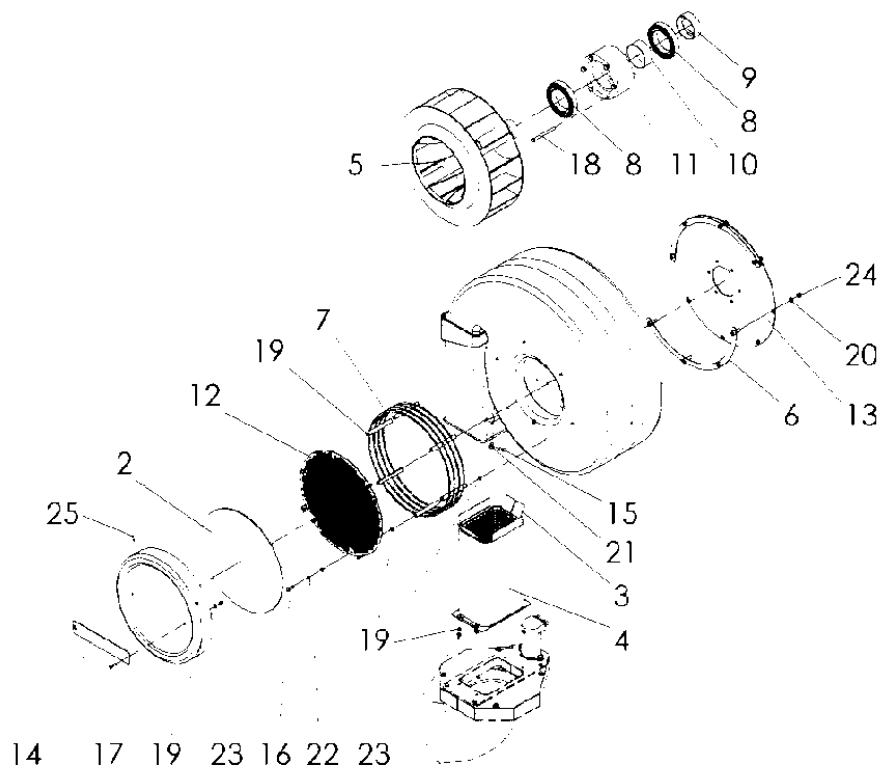

Ersatzteilliste LBV 4300 - ABR

2.3 Bläservorsatz für LBV 4300 mit Drehhutze - C03851 R00

FAN

BLOWER, 587932901, 2015-05

Ref	Part No	Description	Remark	QTY KIT
1	588 71 96-01	FAN HOUSING		1
2	588 71 97-01	INSULATION		1
3	588 71 98-01	SILENCER		1
4	588 71 99-01	INSULATION		1
5	588 72 00-01	FAN		1
6	588 72 01-01	MOUNTING PLATE		2
7	588 72 02-01	SPACER		1
8	588 72 03-01	BEARING		2
9	588 72 04-01	SLEEVE		1
10	588 72 05-01	SLEEVE		1
11	588 72 07-01	BRACKET		1
12	588 72 08-01	COVERING		1
13	588 72 09-01	MOUNTING PLATE		1
14	588 72 11-01	COVER PLATE		1
15	588 72 12-01	SCREW		4
16	588 72 13-01	SCREW		2
17	588 72 14-01	SCREW		6
18	588 72 15-01	SCREW		6
19	588 53 75-01	WASHER		24
20	588 51 11-01	WASHER		8
21	588 71 91-01	WASHER		10
22	588 71 89-01	SPRING WASHER		6
23	588 53 74-01	LOCK NUT		12
24	588 51 49-01	LOCK NUT		8
25	588 72 16-01	SCREW		4