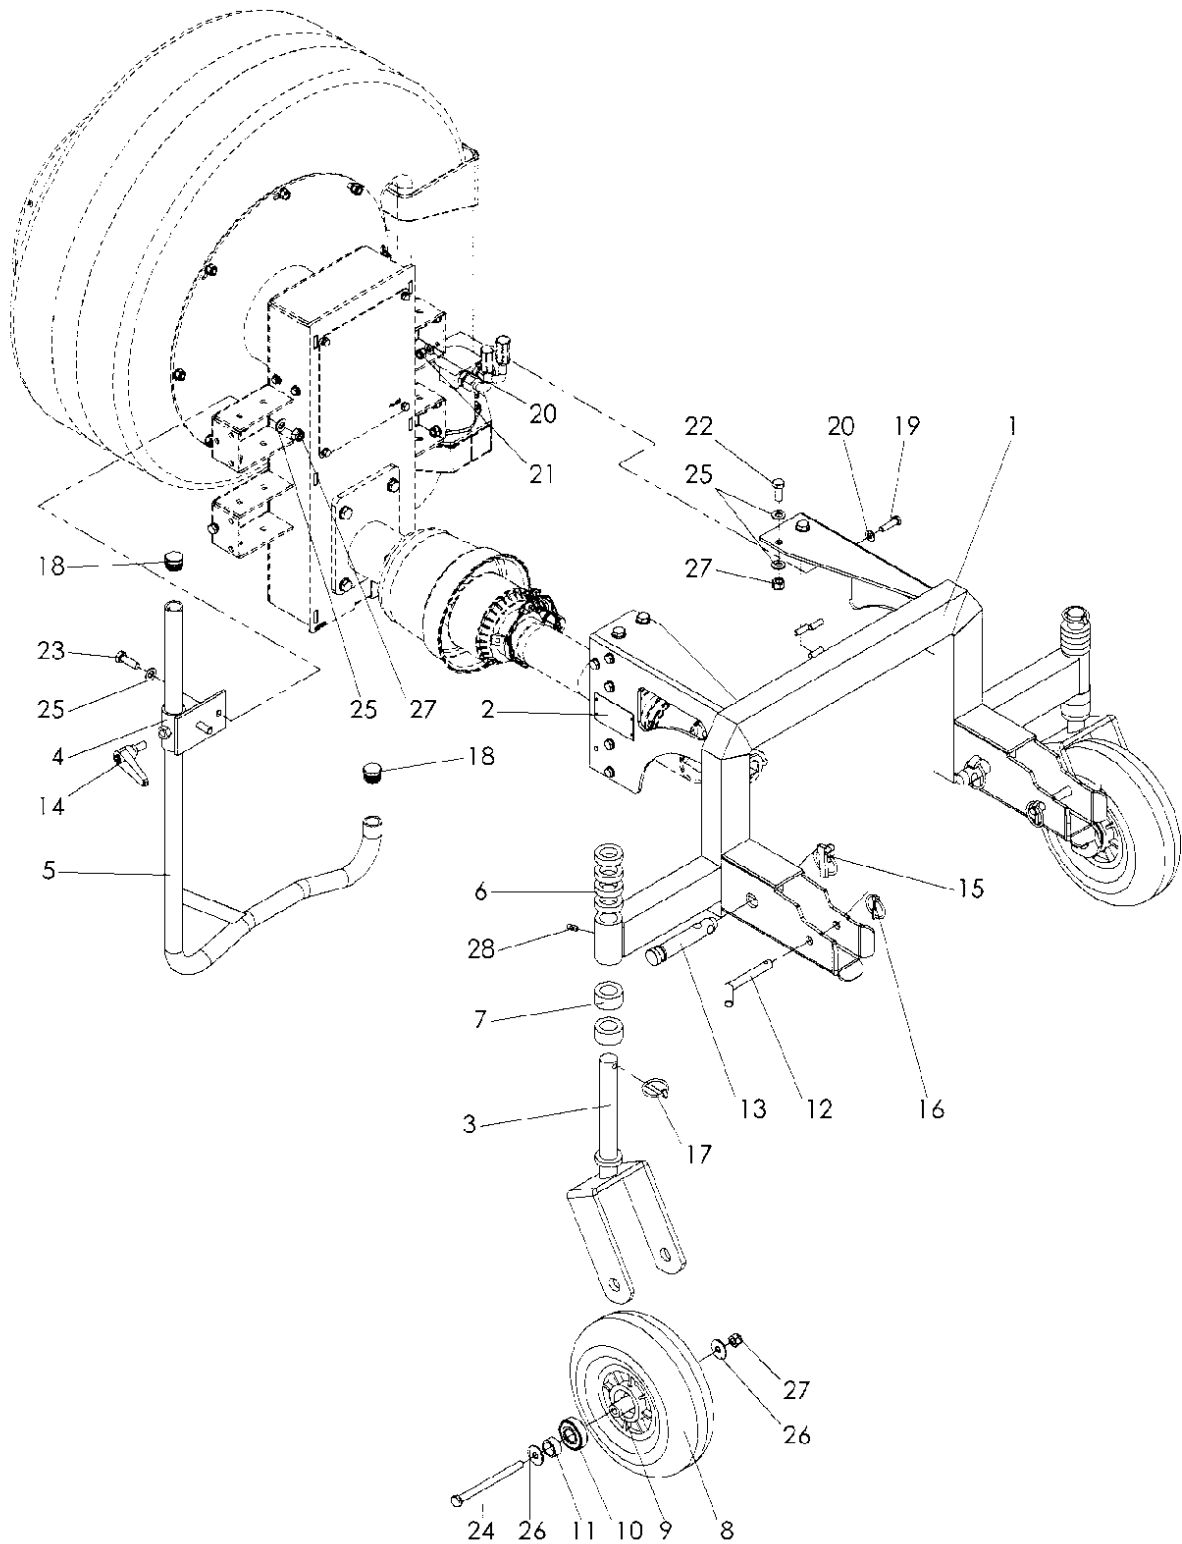

SPARE PARTS LIST

RIDERS

BLOWER, 587932901, 2015-05

DRIVE

BLOWER, 587932901, 2015-05

Ref	Part No	Description	Remark	QTY KIT
1	588 71 77-01	BRACKET		1
2	588 71 78-01	DRIVE SHAFT		1
3	588 71 79-01	KEY		1
4	588 71 80-01	BEARING		2
5	588 71 81-01	CIRCLIP		1
6	588 71 82-01	PULLEY		1
7	588 71 83-01	PULLEY		1
8	588 71 84-01	COVERING		1
9	588 71 85-01	V-BELT		2
10	588 71 86-01	SCREW		6
11	588 71 87-01	SCREW		1
12	588 71 88-01	SCREW		4
13	588 53 75-01	WASHER		6
14	588 51 11-01	WASHER		6
15	588 43 42-01	WASHER		8
16	588 71 89-01	SPRING WASHER		6
17	588 53 74-01	LOCK NUT		4
18	588 51 49-01	LOCK NUT		6
19	588 43 43-01	LOCK NUT		4
20	588 71 90-01	COVER		1
21	588 71 91-01	WASHER		4
22	588 71 92-01	DRIVE SHAFT		1

Ersatzteilliste LBV 4300 - ABR

2 Baugruppenübersicht

2.1 Anbaurahmen LBV für Husqvarna - C03869 R00

FRAME

BLOWER, 587932901, 2015-05

Ref	Part No	Description	Remark	QTY KIT
1	588 71 57-01	FRAME		1
2	N/A	TBD		1
3	588 71 58-01	FORK		2
4	588 71 59-01	HOLDER		1
5	588 71 60-01	SUPPORT		1
6	588 71 61-01	SPACER		8
7	588 71 62-01	SPACER		4
8	588 71 63-01	WHEEL		2
9	588 71 64-01	AXLE		2
10	588 71 65-01	BEARING		4
11	588 71 66-01	SPACER RING		3
12	588 50 84-01	BOLT		2
13	588 50 86-01	BOLT		2
14	588 71 67-01	LEVER		1
15	588 71 68-01	BOLT		2
16	588 50 85-01	BOLT		2
17	588 71 69-01	BOLT		2
18	588 71 71-01	CAP		2
19	588 71 72-01	SCREW		12
20	588 51 11-01	WASHER		24
21	588 51 49-01	LOCK NUT		12
22	588 51 09-01	SCREW		4
23	588 71 73-01	SCREW		2
24	588 71 74-01	SCREW		2
25	588 43 42-01	WASHER		12
26	588 71 75-01	WASHER		4
27	588 43 43-01	LOCK NUT		8
28	588 43 37-01	LUBRICATION NIPPLE		2
29	588 71 76-01	WASHER		4