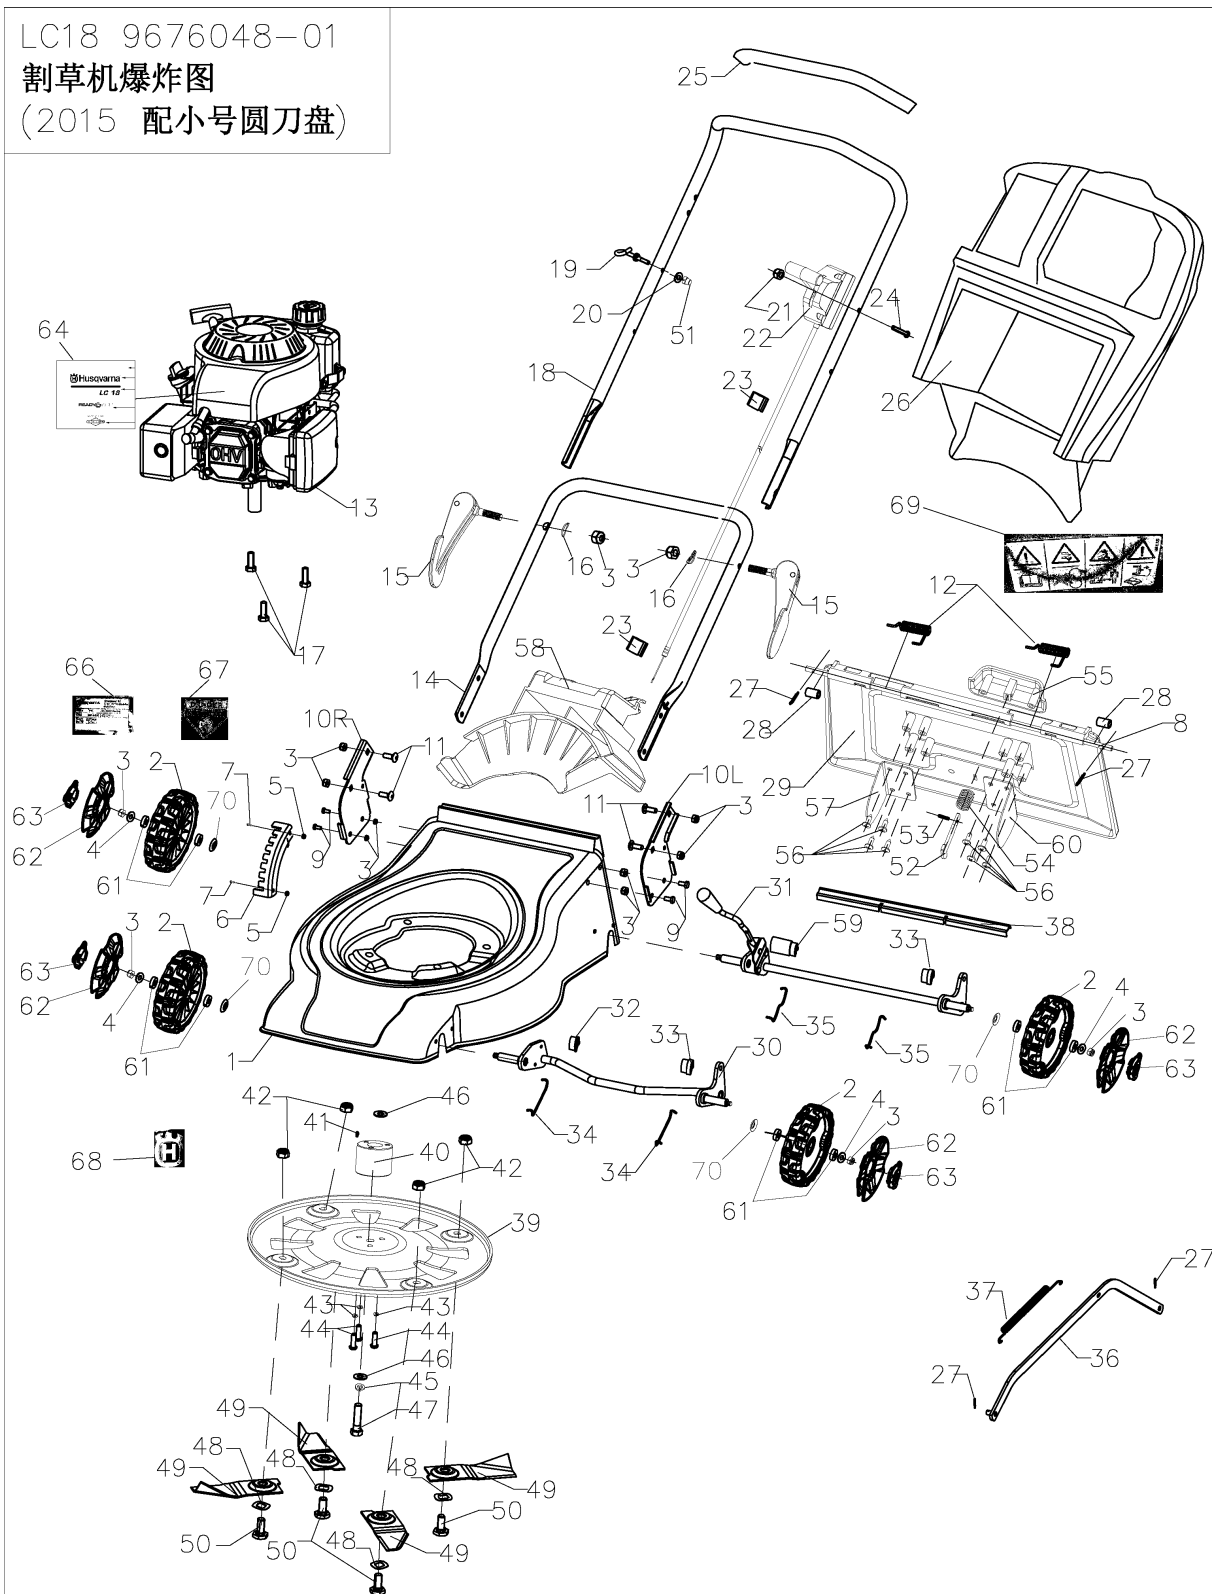

SPARE PARTS LIST

LAWN MOWERS: CONSUMER
WALK-BEHINDS

LC18, 967604801, 2015-06

LC18 9676048-01
割草机爆炸图
(2015 配小号圆刀盘)

PRODUCT COMPLETE

LC18, 967604801, 2015-06

Ref	Part No	Description	Remark	QTY KIT
1	581 39 43-01	CHASSIS		1
2	585 68 34-01	WHEEL		4
3	581 40 11-01	NUT		14
4	581 40 22-01	WASHER		4
5	581 40 08-01	NUT		2
6	585 68 35-01	LEVER		1
7	581 40 04-01	BOLT		2
8	581 39 91-01	AXLE		1
9	581 40 06-01	BOLT		4
10	581 40 29-01	BRACKET	RIGHT	1
10	581 40 27-01	BRACKET	LEFT	1
11	581 40 25-01	BOLT		4
12	581 39 96-01	SPRING		2
13	.	TBD	ENGINE B&S 9P7020192H1	1
14	581 40 00-01	HANDLE		1
15	581 40 23-01	SPANNER		2
16	581 40 24-01	WASHER		2
17	581 40 69-01	BOLT		3
18	581 39 50-01	HANDLE		1
19	581 40 26-01	ROPE		1
20	581 40 21-01	WASHER		1
21	581 40 09-01	NUT		1
22	581 40 31-02	THROTTLE		1
23	581 40 32-02	CABLE		2
24	581 40 16-01	BOLT		1
25	581 39 94-01	COVER		1
26	585 87 00-02	BOX		1
27	581 40 64-01	CLIP		4
28	581 39 95-01	PIPE		2
29	581 39 89-01	DEFLECTOR		1
30	585 68 36-02	AXLE		1
31	585 68 37-02	AXLE		1
32	581 40 43-01	LINING		1
33	581 40 41-01	LINING		2
34	581 40 44-01	CLIP		2
35	581 40 47-01	CLIP		2
36	581 40 57-01	LINK		1
37	581 40 62-01	SPRING		1
38	581 39 97-01	SEAL		1
39	581 39 76-02	DISC		1
40	581 39 60-03	BLADE		1
41	581 39 64-02	KEY		1
42	581 40 13-01	NUT	INCL. IN REF. NO. 74 (581367901)	2
43	581 40 18-01	WASHER		3
44	581 40 07-01	BOLT		3
45	581 40 17-01	WASHER		1
46	581 40 19-01	WASHER		2
47	581 39 55-01	BOLT		1
48	581 39 70-01	WASHER	INCL. IN REF. NO. 74 (581367901)	4
49	581 27 78-02	BLADE	INCL. IN REF. NO. 74 (581367901)	4
50	581 39 73-01	BOLT	INCL. IN REF. NO. 74 (581367901)	4
51	581 40 15-01	NUT		1
52	581 45 75-01	HOOK		1
53	581 45 72-01	PEN		1
54	581 45 73-01	SPRING		1
55	581 45 77-01	HANDLE		1
56	585 87 04-01	BOLT		8
57	581 45 79-01	BRACKET		1
58	581 45 81-01	PLUG		1
59	581 45 74-01	LINING		1