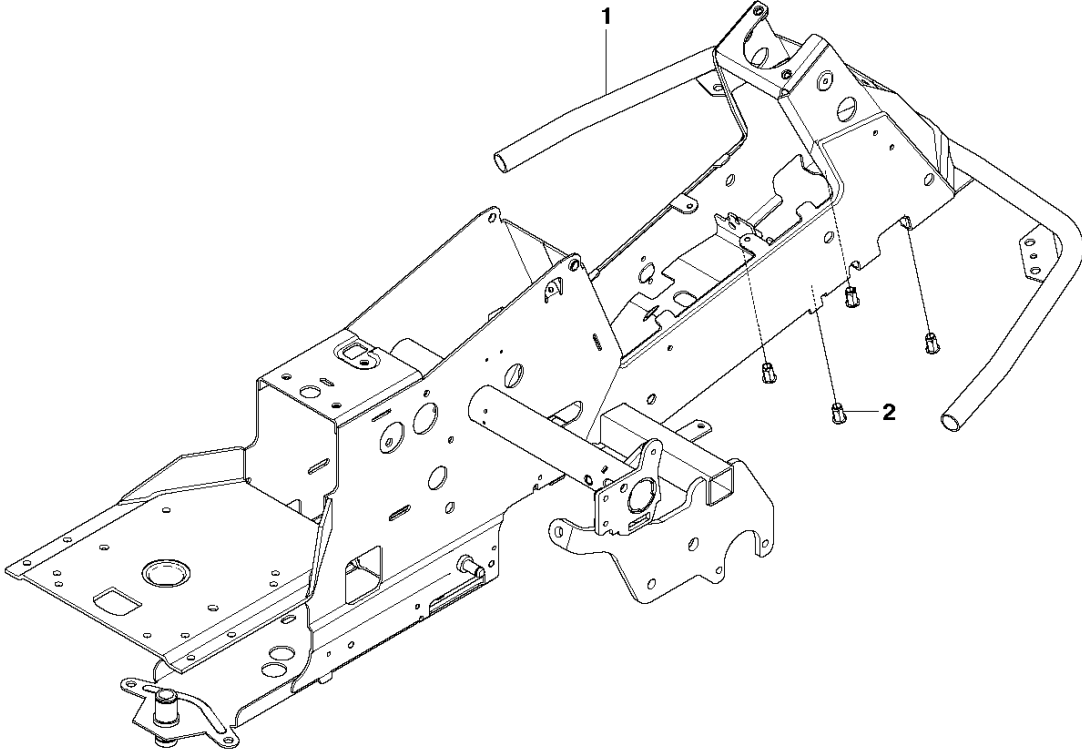

F R320 AWD
CHASSIS

Ref	Part No	Description	Remark	QTY KIT
1	577 93 91-01	CHASSIS		1
2	506 91 62-01	BLIND RIVET NUT		4