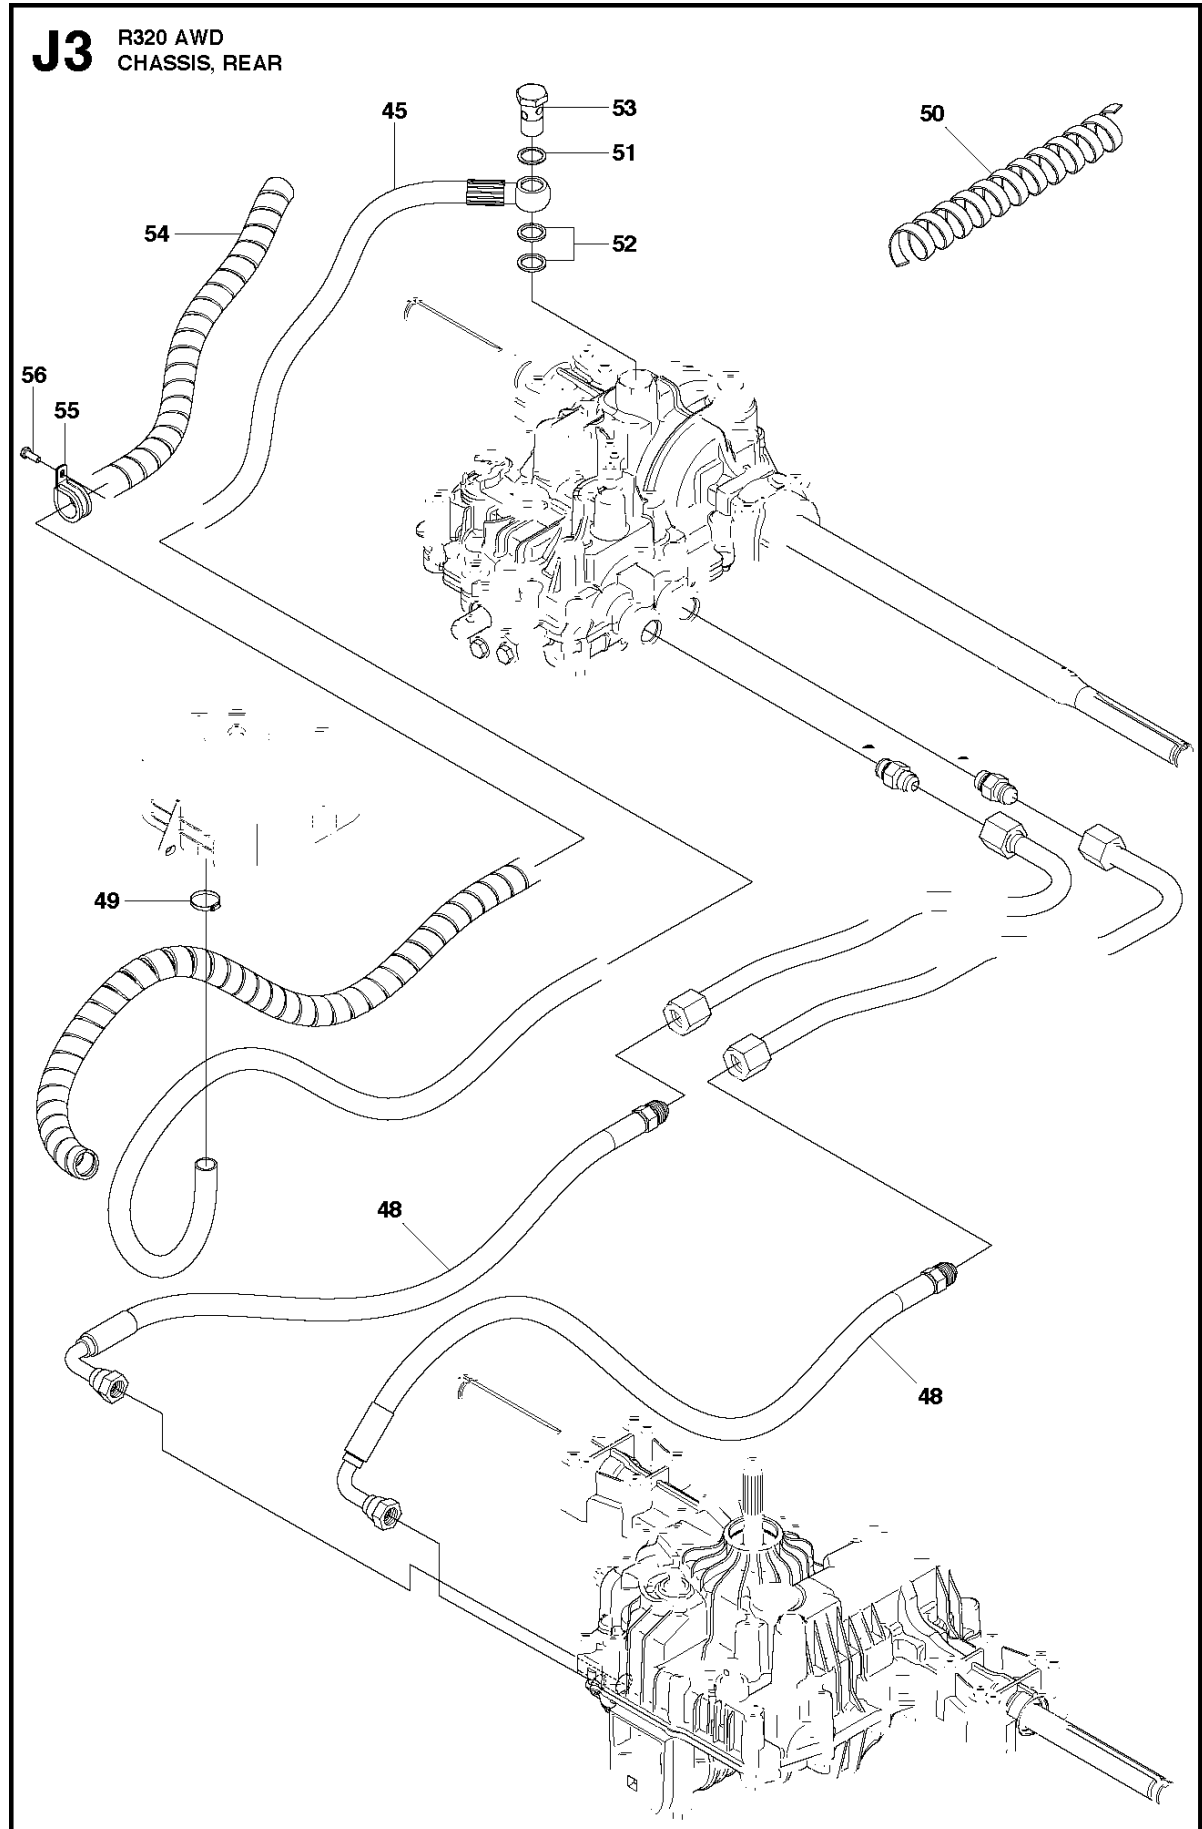

Ref	Part No	Description	Remark	QTY KIT
45	578 29 50-03	HYDRAULIC HOSE		1
48	544 45 64-03	HYDRAULIC HOSE		2
49	505 13 11-01	HOSE CLAMP		1
50	544 02 66-01	HOSE GUARD		1
51	544 01 00-01	GASKET		1
52	544 01 00-03	GASKET		2
53	544 02 05-01	PIPE FITTING		1
54	544 02 66-07	HOSE GUARD		1
55	574 53 12-01	HOSE CLAMP		1
56	725 23 68-61	SCREW EHHFT		1