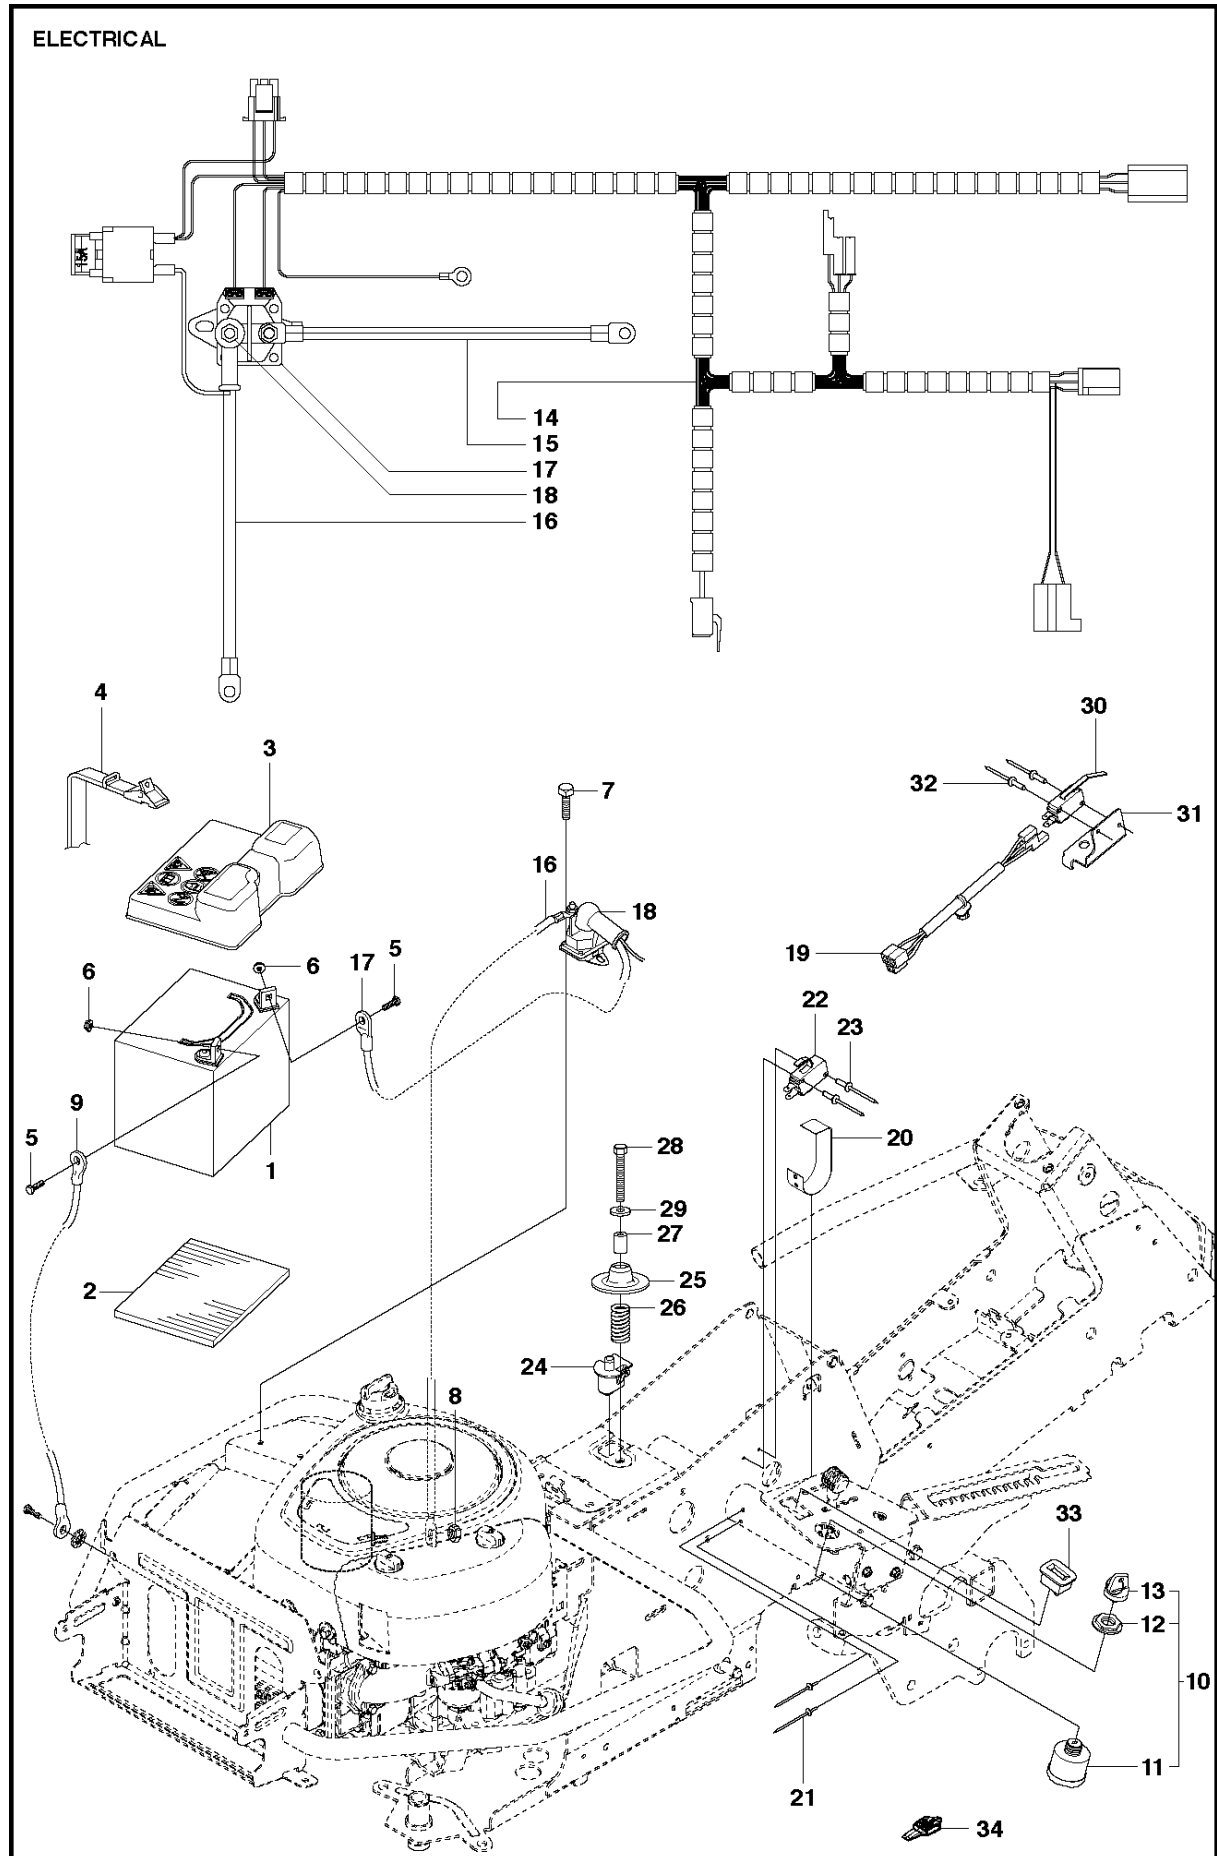

ELECTRICAL

R320 AWD, 967291501, 2015

Ref	Part No	Description	Remark	QTY	KIT
1	577 04 16-01	BATTERY		1	
2	535 44 11-01	BATTERY MAT		1	
3	578 20 06-01	COVER		1	
4	506 83 68-02	BELT		1	
5	522 62 21-01	SCREW EHHM		2	
6	522 62 43-01	NUT		2	
7	725 23 64-61	SCREW EHHFT		1	
8	506 89 98-01	NUT		1	
9	576 18 38-01	CABLE		1	
10	544 44 21-01	IGNITION SWITCH		1	
11	544 44 22-01	IGNITION SWITCH		1	10
12	544 44 23-01	NUT		1	10
13	544 44 24-01	IGNITION KEY		1	10
14	578 33 83-01	WIRING		1	
15	576 18 40-01	CABLE		1	
16	576 18 39-01	CABLE		1	
17	544 43 98-01	RELAY		1	
18	506 89 98-01	NUT		2	
19	576 18 54-01	WIRING		1	
20	506 90 93-01	PLATE SPRING		1	
21	722 78 39-02	BLIND RIVET		2	
22	574 31 60-01	SWITCH		1	
23	544 44 07-01	RIVET		2	
24	506 90 96-01	SWITCH		1	
25	506 90 97-01	SPRING WASHER		1	
26	544 44 12-01	SPRING		1	
27	506 90 99-02	SPACING TUBE		1	
28	725 24 60-51	SCREW EHHM		1	
29	734 11 64-01	WASHER		1	
30	574 31 61-01	SWITCH		1	
31	544 41 57-01	BRACKET		1	
32	544 44 07-01	RIVET		2	
33	578 38 24-01	HOUR METER		1	
34	586 37 94-01	LEVER		1