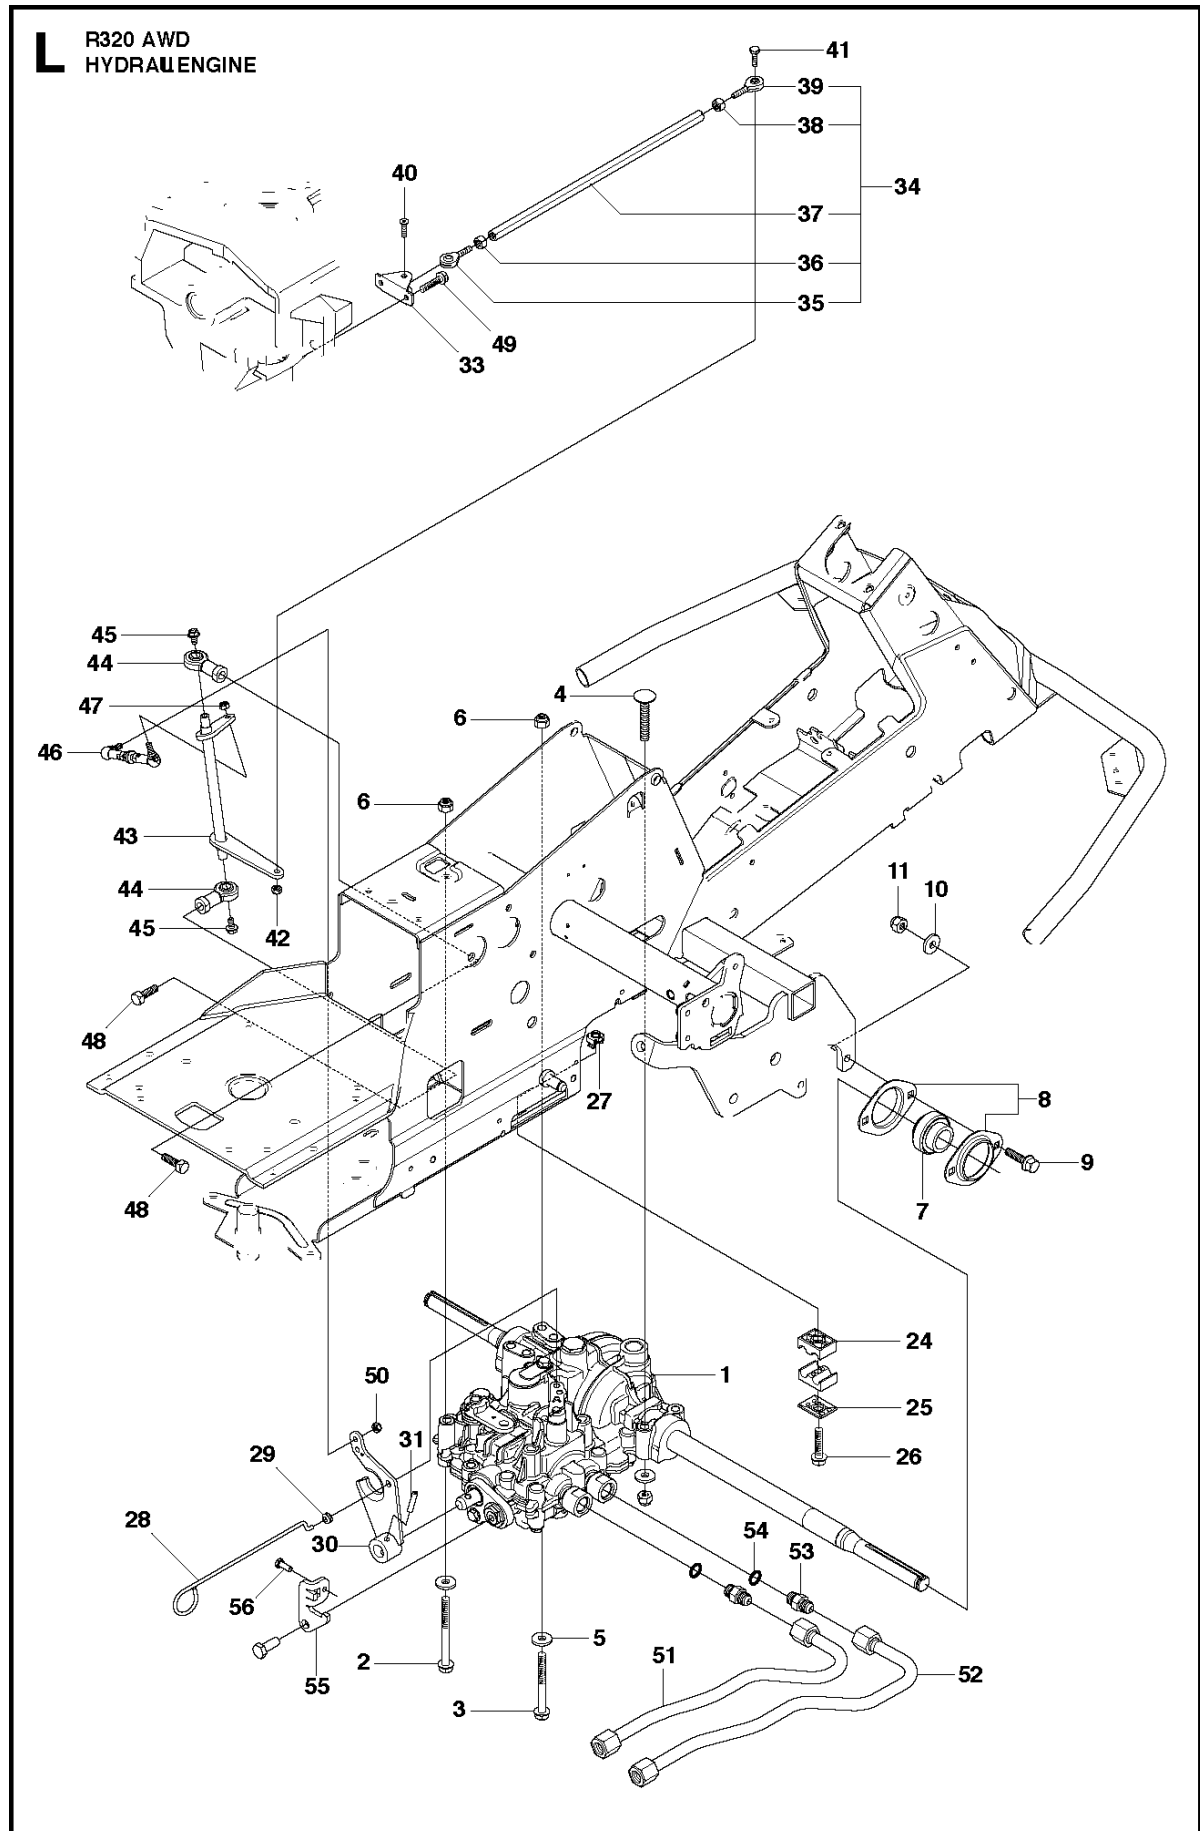

HYDRAULIC PUMP - MOTOR

R320 AWD, 967291501, 2015

Ref	Part No	Description	Remark	QTY	KIT
1	575 48 43-01	TRANSMISSION		1	
2	725 24 67-51	SCREW EHHM		1	
3	725 24 64-51	SCREW EHHM		1	
4	535 42 38-03	SCREW RSQM		1	
5	734 11 64-01	WASHER		3	
6	732 21 18-01	LOCK NUT		3	
7	544 00 89-02	BEARING		1	
8	544 00 90-02	BEARING HOUSING		2	
9	506 57 01-05	SCREW EHHFM		2	
10	734 11 64-01	WASHER		2	
11	732 21 18-01	LOCK NUT		2	
24	544 37 33-02	PIPE CLAMP		1	
25	544 37 38-02	COVER PLATE		1	
26	506 57 01-07	SCREW EHHFM		1	
27	544 81 17-01	CAGE NUT		1	
28	535 49 97-01	ARM		1	
29	503 73 58-01	BUSHING		1	
30	578 29 19-01	LEVER		1	
31	721 43 47-01	SPRING PIN		1	
33	535 49 28-02	BRACKET		1	
34	544 45 67-03	ROD		1	
35	535 48 66-02	ROD END		1	34
36	503 22 10-18	HEXAGON NUT		1	34
37	535 48 65-03	ROD		1	34
38	731 23 16-01	HEXAGON NUT		1	34
39	535 48 66-01	ROD END		1	34
40	544 84 17-01	SCREW		1	
41	725 23 70-71	SCREW EHHM		1	
42	732 21 16-01	NUT		1	
43	535 49 74-02	LEVER		1	
44	506 95 17-01	ROD END		2	
45	535 47 52-12	SCREW EHHFM		2	
46	544 44 19-01	ADJUSTMENT ROD		1	
47	732 21 16-01	NUT		1	
48	725 24 93-71	SCREW EHHM		2	
49	725 23 66-51	HEXAGONAL SCREW M6X12		2	
50	732 21 16-01	NUT		3	
51	544 80 80-01	HYDRAULIC PIPE		2	
52	544 80 79-01	HYDRAULIC PIPE		2	
53	535 42 68-06	PIPE FITTING		2	
54	505 45 11-01	O-RING		2	
55	578 04 78-01	BRACKET		1	
56	725 23 68-61	SCREW EHHFT		1