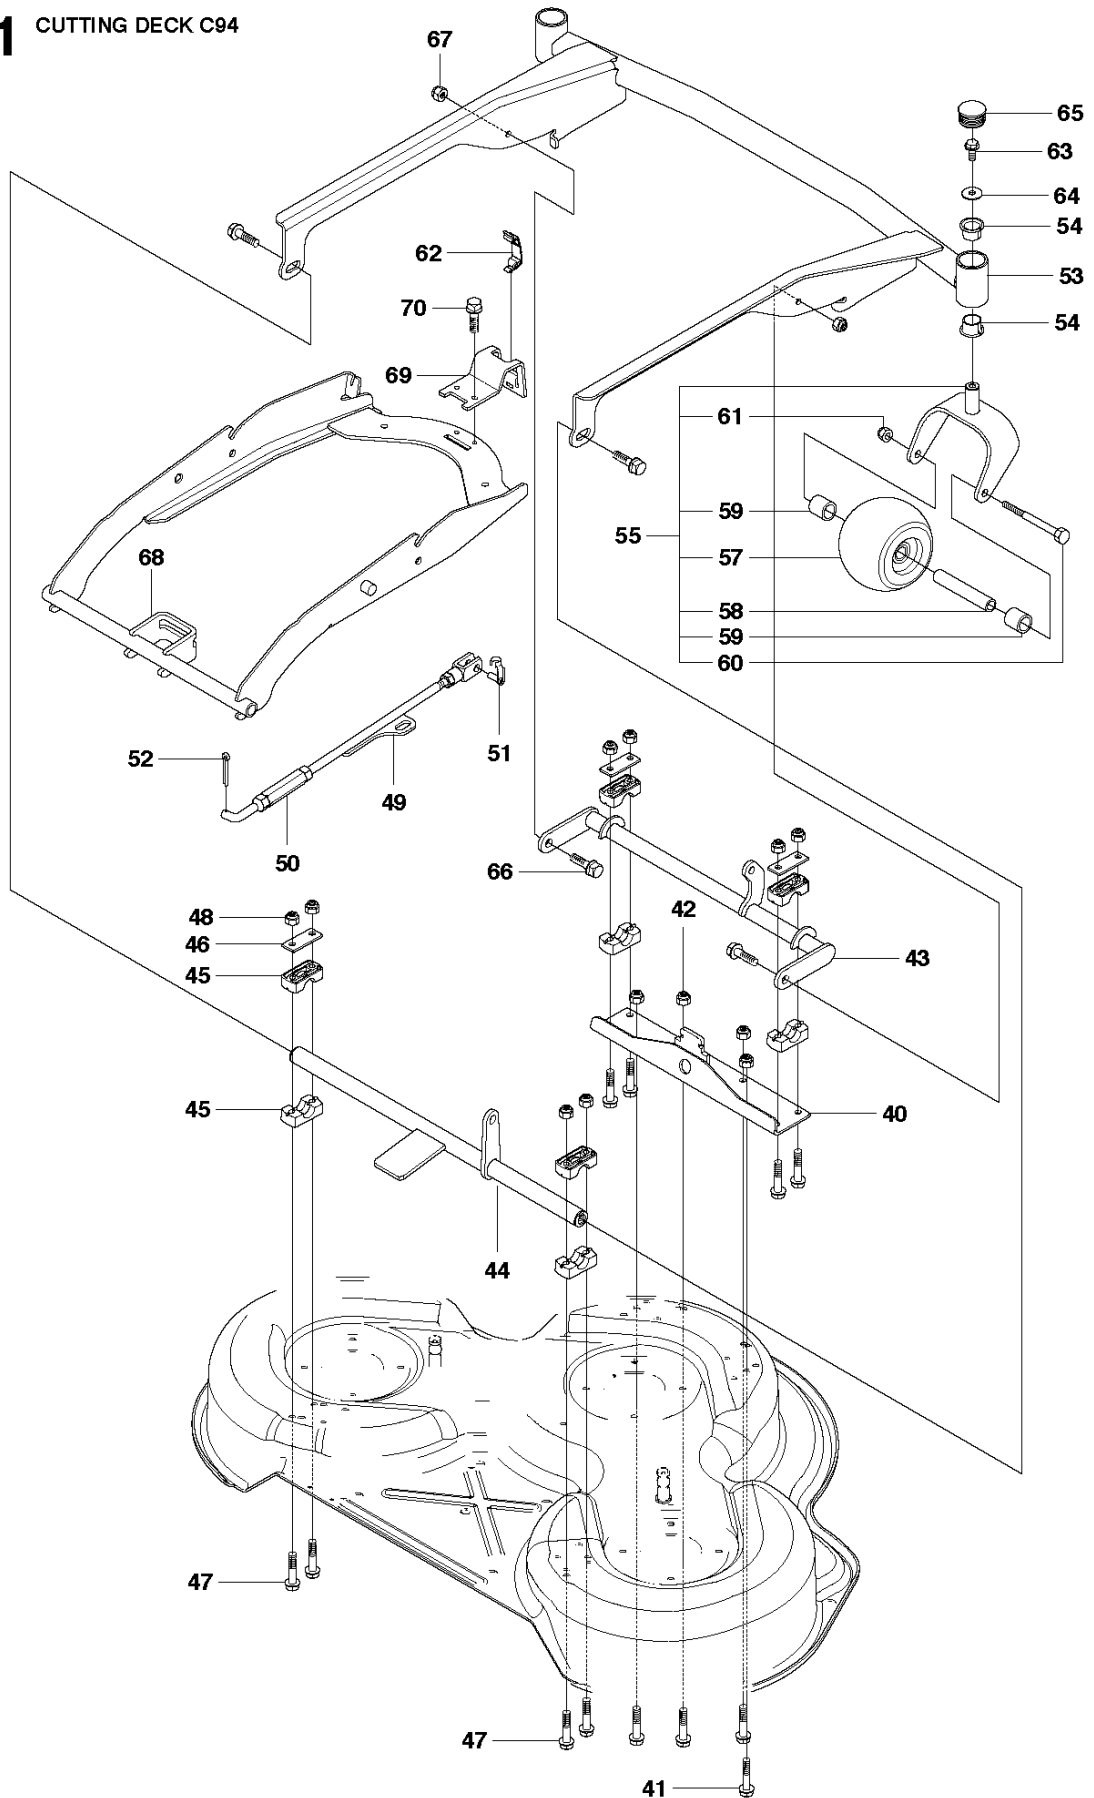

A1 CUTTING DECK C94

94CM CUTTING DECK

R320 AWD, 967291501, 2015

Ref	Part No	Description	Remark	QTY	KIT
40	523 09 53-01	BRACKET		1	
41	725 24 51-71	SCREW EHHM		5	
42	732 21 18-01	LOCK NUT		4	
43	502 64 18-02	CROSS BAR		1	
44	523 09 45-01	CROSS BAR		1	
45	506 86 96-01	BEARING		8	
46	506 81 38-01	REINFORCING PLATE		4	
47	725 24 61-51	SCREW EHHM		8	
48	732 21 18-01	LOCK NUT		8	
49	523 11 42-01	PARALLEL ROD ASSY		1	
50	502 64 23-01	PARALLEL ROD		1	
51	506 83 98-01	GAFFELLÄNK		1	
52	721 61 83-01	SPLIT PIN		1	
53	523 08 65-01	DECK FRAME		1	
54	574 56 19-01	BEARING		4	
55	574 21 01-01	PIVOT WHEEL ASSY		2	
57	506 96 30-01	WHEEL ASSY		1	55
58	506 81 08-02	WHEEL AXLE TUBE		1	55
59	506 87 41-02	SPACER		2	55
60	725 25 19-51	SCREW EHHM		1	55
61	732 21 20-51	NUT		1	55
62	503 89 47-03	SNAP		1	
63	506 57 01-04	SCREW EHHFM		2	
64	734 11 64-41	WASHER		2	
65	574 03 48-01	PLUG		2	
66	506 59 74-01	SCREW EHHFM		4	
67	732 21 18-01	LOCK NUT		2	
68	523 08 75-01	DECK ATTACHMENT		1	
69	523 11 46-01	LOCK		1	
70	725 23 68-61	SCREW EHHFT		2