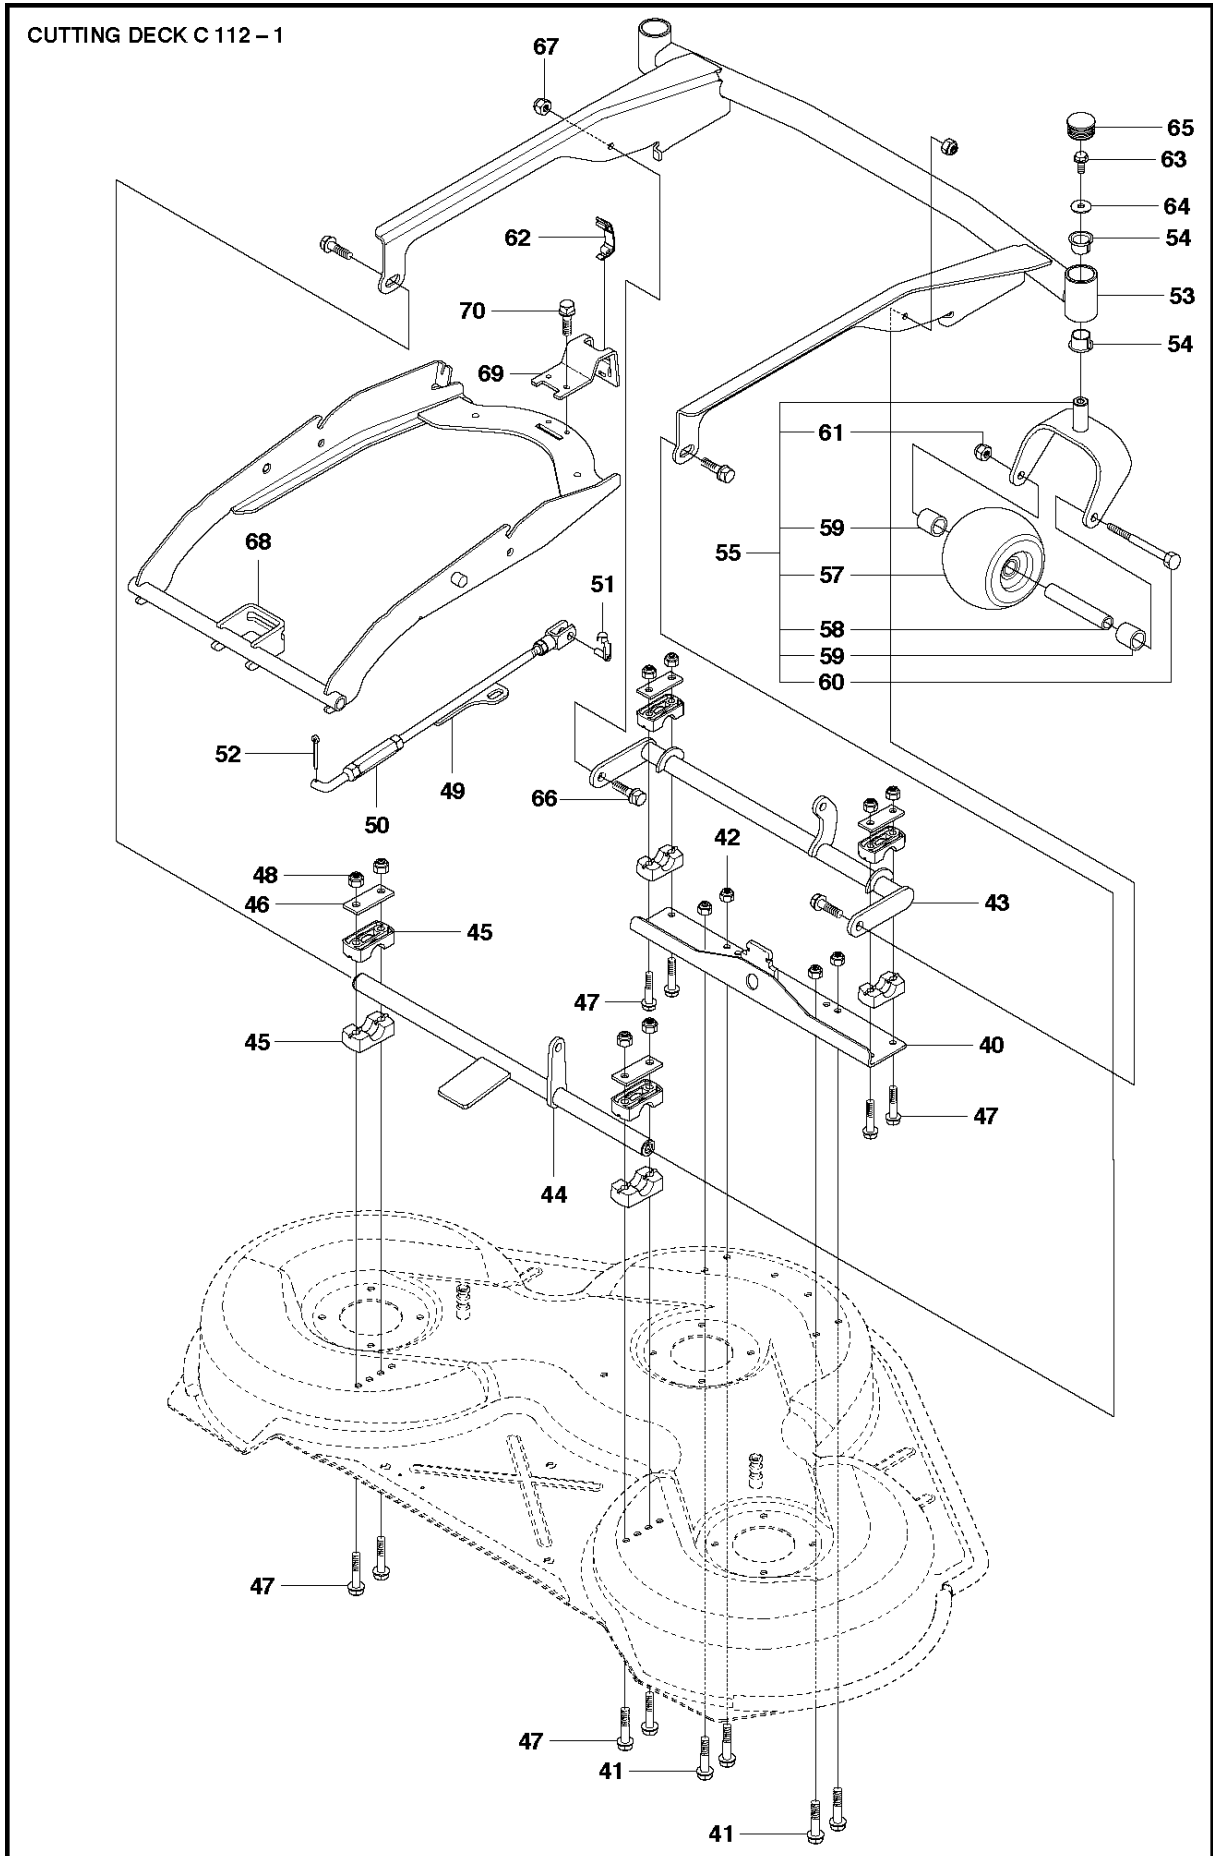

SPARE PARTS LIST

RIDERS

R320 AWD, 967291501, 2015

Ref	Part No	Description	Remark	QTY	KIT
40	523 09 53-01	BRACKET		1	
41	725 24 51-71	SCREW EHHM		5	
42	732 21 18-01	LOCK NUT		4	
43	502 64 18-05	CROSS BAR		1	
44	523 09 45-03	CROSS BAR		1	
45	506 86 96-01	BEARING		8	
46	506 81 38-01	REINFORCING PLATE		4	
47	725 24 61-51	SCREW EHHM		8	
48	732 21 18-01	LOCK NUT		8	
49	523 11 42-01	PARALLEL ROD ASSY		1	
50	502 64 23-01	PARALLEL ROD		1	
51	506 83 98-01	GAFFELLÄNK		1	
52	721 61 83-01	SPLIT PIN		1	
53	523 08 65-03	DECK FRAME		1	
54	574 56 19-01	BEARING		4	
55	574 21 01-01	PIVOT WHEEL ASSY		2	
57	506 96 30-01	WHEEL ASSY		1	55
58	506 81 08-02	WHEEL AXLE TUBE		1	55
59	506 87 41-02	SPACER		2	55
60	725 25 19-51	SCREW EHHM		1	55
61	732 21 20-51	NUT		1	55
62	503 89 47-03	SNAP		1	
63	506 57 01-04	SCREW EHHFM		2	
64	734 11 64-41	WASHER		2	
65	574 03 48-01	PLUG		2	
66	506 59 74-01	SCREW EHHFM		4	
67	732 21 18-01	LOCK NUT		2	
68	523 08 75-01	DECK ATTACHMENT		1	
69	523 11 46-01	LOCK		1	
70	725 23 68-61	SCREW EHHFT		2	

Ref	Part No	Description	Remark	QTY	KIT
40	523 09 53-01	BRACKET		1	
41	725 24 51-71	SCREW EHHM		4	
42	732 21 18-01	LOCK NUT		4	
43	502 64 18-05	CROSS BAR		1	
44	523 09 45-03	CROSS BAR		1	
45	506 86 96-01	BEARING		8	
46	506 81 38-01	REINFORCING PLATE		4	
47	725 24 61-51	SCREW EHHM		8	
48	732 21 18-01	LOCK NUT		8	
49	523 11 42-01	PARALLEL ROD ASSY		1	
50	502 64 23-01	PARALLEL ROD		1	
51	506 83 98-01	GAFFELLÄNK		1	
52	721 61 83-01	SPLIT PIN		1	
53	523 08 65-03	DECK FRAME		1	
54	574 56 19-01	BEARING		4	
55	574 21 01-01	PIVOT WHEEL ASSY		2	
57	506 96 30-01	WHEEL ASSY		1	55
58	506 81 08-02	WHEEL AXLE TUBE		1	55
59	506 87 41-02	SPACER		2	55
60	725 25 19-51	SCREW EHHM		1	55
61	732 21 20-51	NUT		1	55
62	503 89 47-03	SNAP		1	
63	506 57 01-04	SCREW EHHFM		2	
64	734 11 64-41	WASHER		2	
65	574 03 48-01	PLUG		2	
66	506 59 74-01	SCREW EHHFM		4	
67	732 21 18-01	LOCK NUT		2	
68	523 08 75-01	DECK ATTACHMENT		1	
69	523 11 46-01	LOCK		1	
70	725 23 68-61	SCREW EHHFT		2	