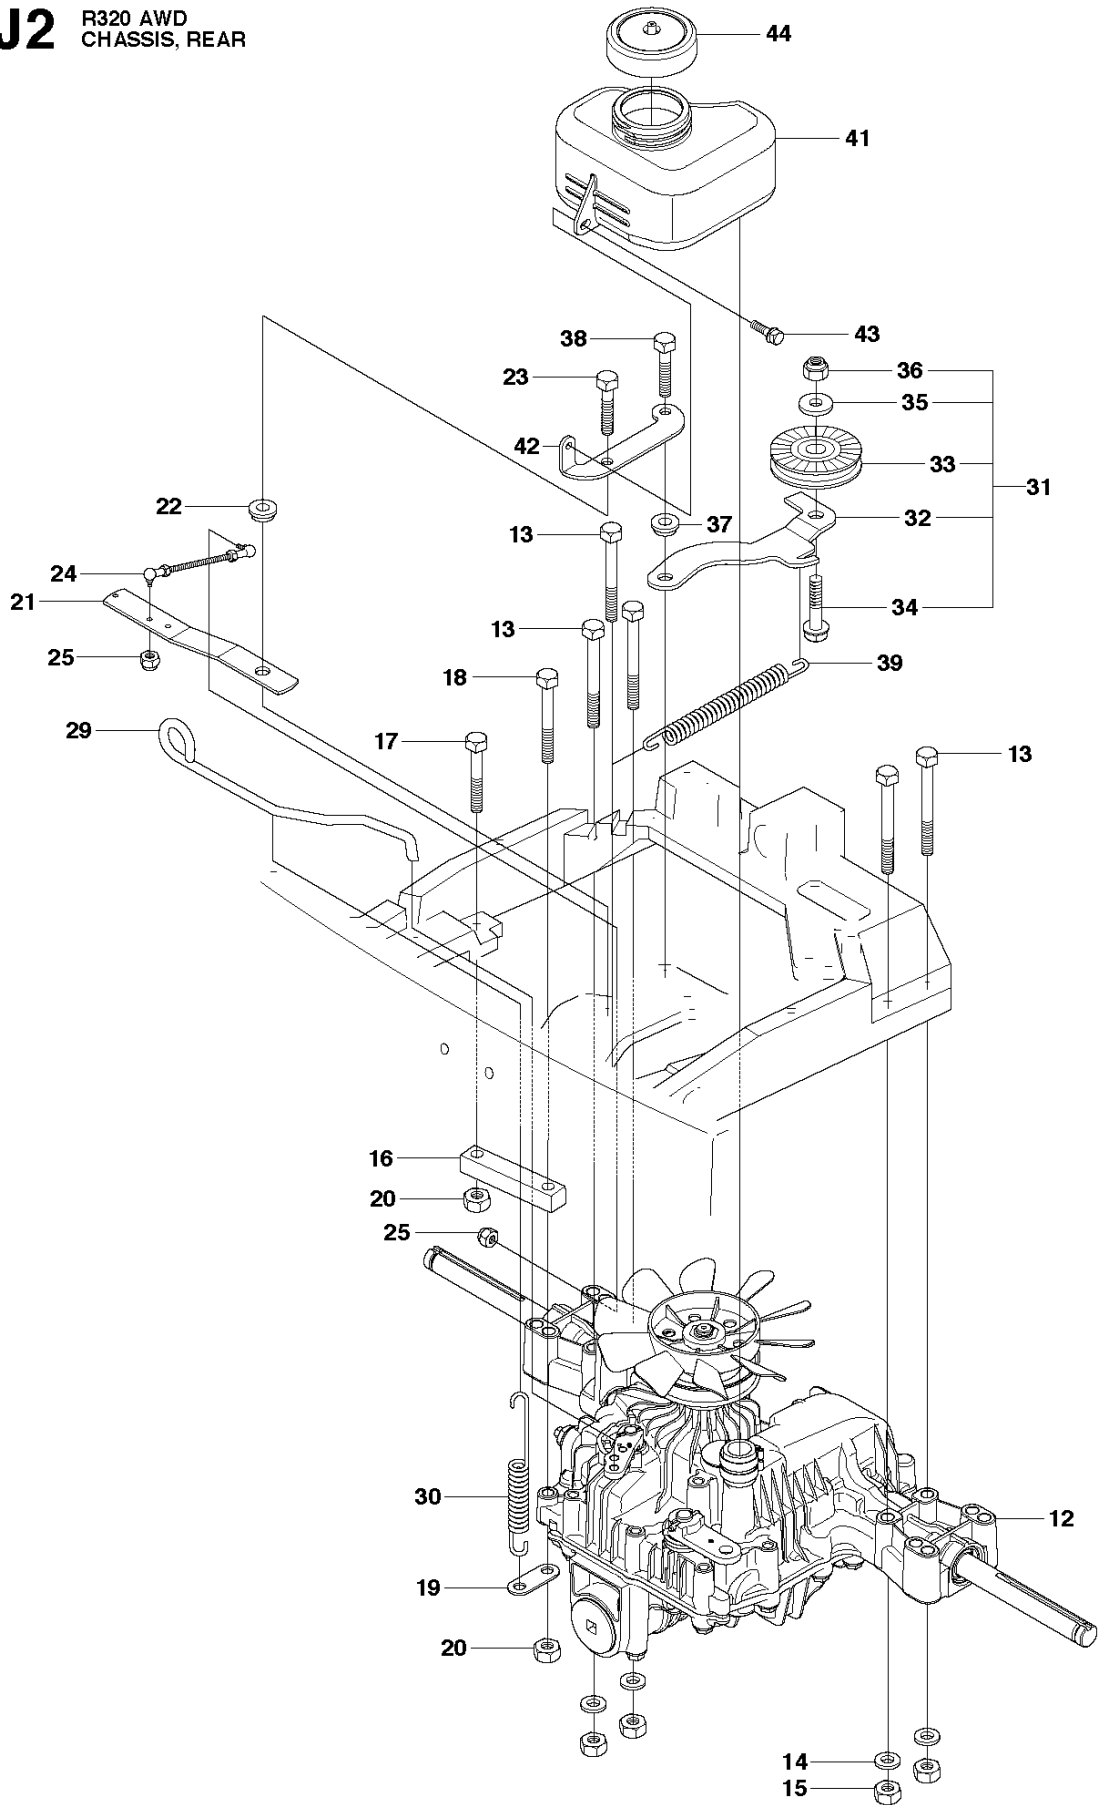

J2 R320 AWD
CHASSIS, REAR

Ref	Part No	Description	Remark	QTY	KIT
12	544 11 61-01	TRANSMISSION		1	
13	725 24 67-51	SCREW EHHM		5	
14	734 11 64-01	WASHER		4	
15	731 23 18-01	HEXAGON NUT		4	
16	506 98 72-01	MOMENTFÄSTE		1	
17	725 24 59-51	SCREW EHHM		1	
18	725 24 62-51	SCREW EHHM		1	
19	506 59 93-01	LINK		1	
20	731 23 18-01	HEXAGON NUT		2	
21	506 98 74-03	LEVER		1	
22	506 91 87-02	WASHER		1	
23	725 24 51-71	SCREW EHHM		1	
24	506 98 75-01	ADJUSTMENT ROD		1	
25	732 21 14-01	LOCK NUT		2	
29	506 98 82-01	FRIKOPPLINGSSTÅNG		1	
30	506 83 43-01	SPRING		1	
31	506 98 84-01	BELT TENSIONER ASSY		1	
32	506 98 85-01	BELT TENSIONER		1	31
33	506 94 69-01	BELT TENS WHEEL ASSY		1	31
34	725 24 55-51	SCREW		1	31
35	734 11 64-41	WASHER		1	31
36	732 21 18-01	LOCK NUT		1	31
37	506 91 87-02	WASHER		1	
38	725 24 51-71	SCREW EHHM		1	
39	506 98 86-01	SPRING		1	
41	544 10 01-01	EXPANSION TANK		1	
42	544 12 17-01	BRACKET		1	
43	725 23 64-61	SCREW EHHFT		1	
44	506 67 33-01	TANK CAP ASSY		1