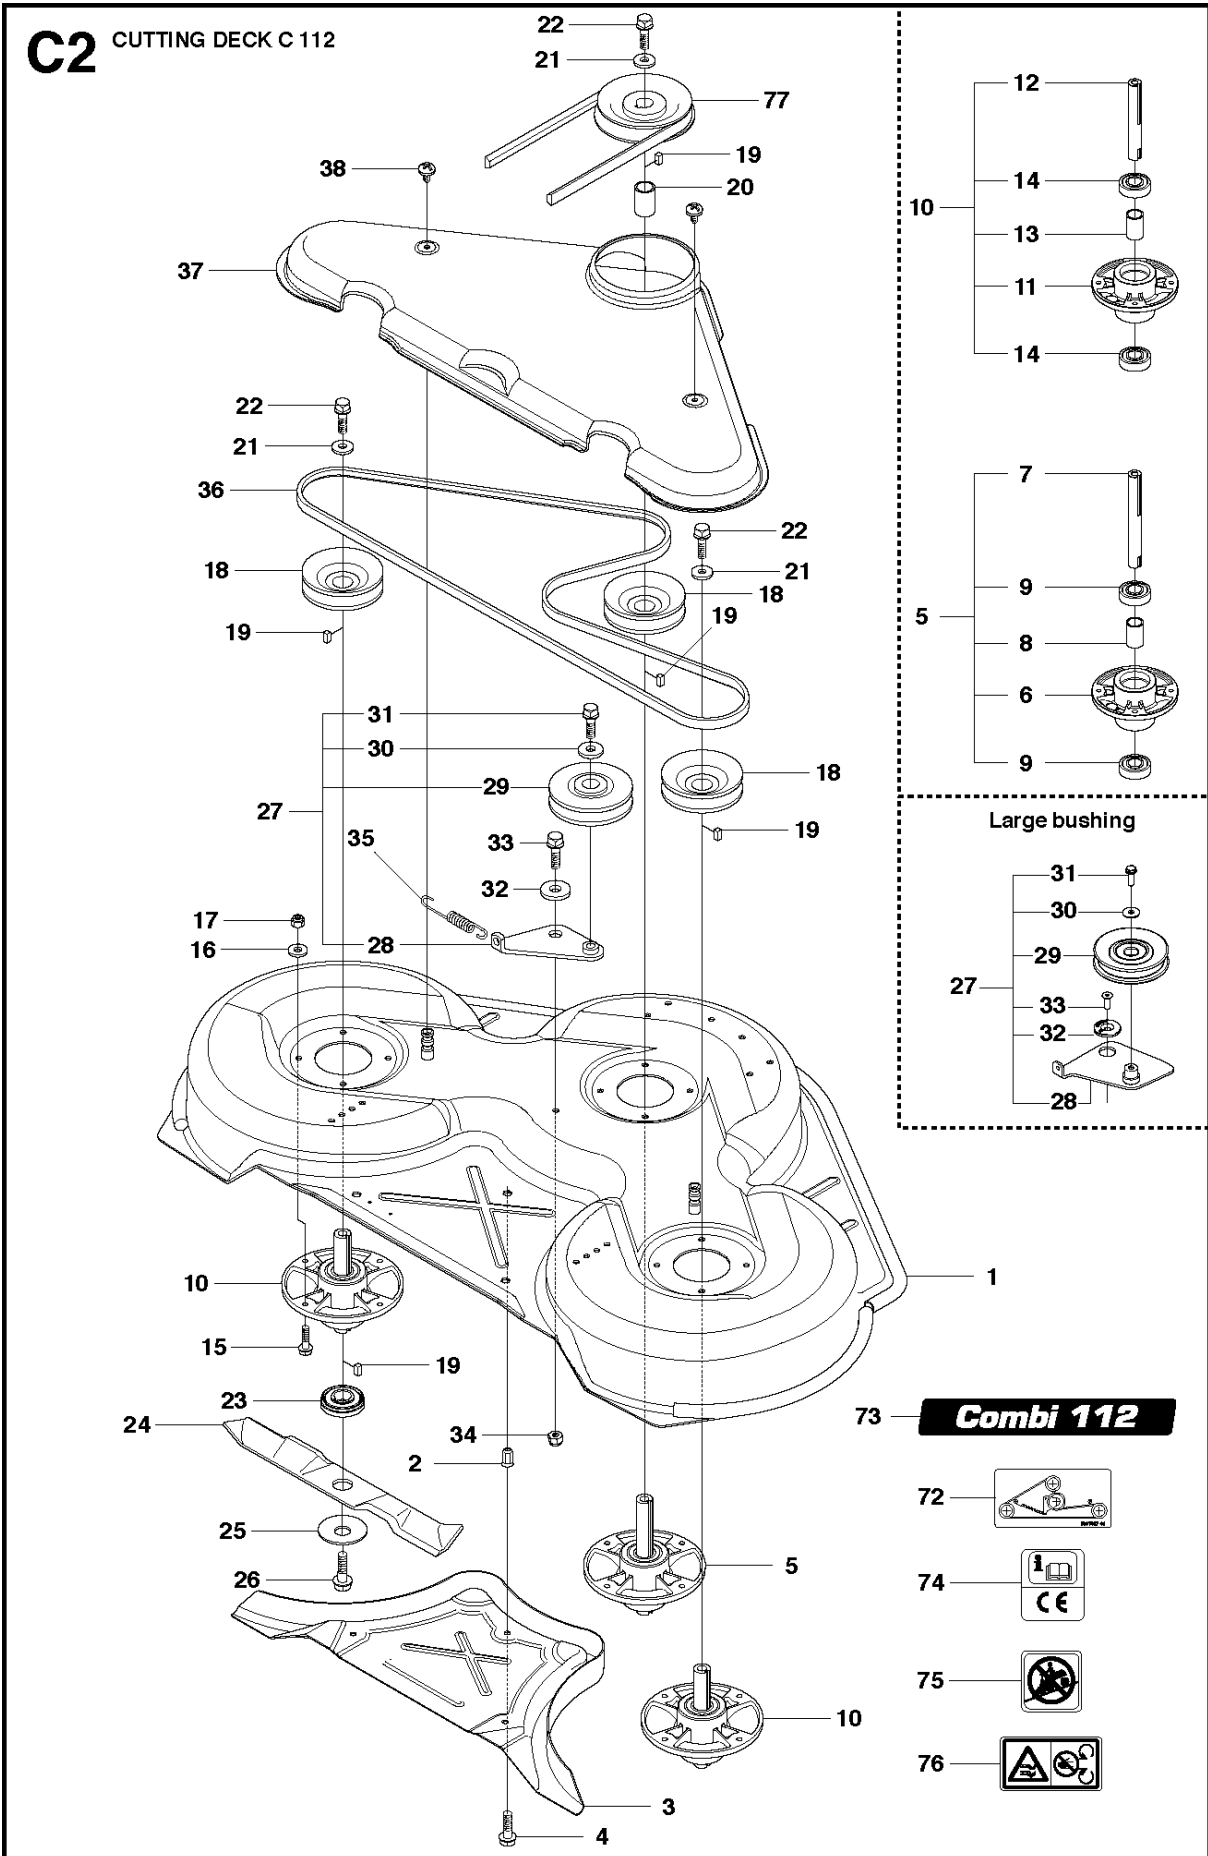

SPARE PARTS LIST

RIDERS

R320 AWD, 967291501, 2015

Ref	Part No	Description	Remark	QTY	KIT
40	523 09 53-01	BRACKET		1	
41	725 24 51-71	SCREW EHHM		5	
42	732 21 18-01	LOCK NUT		4	
43	502 64 18-05	CROSS BAR		1	
44	523 09 45-03	CROSS BAR		1	
45	506 86 96-01	BEARING		8	
46	506 81 38-01	REINFORCING PLATE		4	
47	725 24 61-51	SCREW EHHM		8	
48	732 21 18-01	LOCK NUT		8	
49	523 11 42-01	PARALLEL ROD ASSY		1	
50	502 64 23-01	PARALLEL ROD		1	
51	506 83 98-01	GAFFELLÄNK		1	
52	721 61 83-01	SPLIT PIN		1	
53	523 08 65-03	DECK FRAME		1	
54	574 56 19-01	BEARING		4	
55	574 21 01-01	PIVOT WHEEL ASSY		2	
57	506 96 30-01	WHEEL ASSY		1	55
58	506 81 08-02	WHEEL AXLE TUBE		1	55
59	506 87 41-02	SPACER		2	55
60	725 25 19-51	SCREW EHHM		1	55
61	732 21 20-51	NUT		1	55
62	503 89 47-03	SNAP		1	
63	506 57 01-04	SCREW EHHFM		2	
64	734 11 64-41	WASHER		2	
65	574 03 48-01	PLUG		2	
66	506 59 74-01	SCREW EHHFM		4	
67	732 21 18-01	LOCK NUT		2	
68	523 08 75-01	DECK ATTACHMENT		1	
69	523 11 46-01	LOCK		1	
70	725 23 68-61	SCREW EHHFT		2	

Ref	Part No	Description	Remark	QTY	KIT
40	523 09 53-01	BRACKET		1	
41	725 24 51-71	SCREW EHHM		4	
42	732 21 18-01	LOCK NUT		4	
43	502 64 18-05	CROSS BAR		1	
44	523 09 45-03	CROSS BAR		1	
45	506 86 96-01	BEARING		8	
46	506 81 38-01	REINFORCING PLATE		4	
47	725 24 61-51	SCREW EHHM		8	
48	732 21 18-01	LOCK NUT		8	
49	523 11 42-01	PARALLEL ROD ASSY		1	
50	502 64 23-01	PARALLEL ROD		1	
51	506 83 98-01	GAFFELLÄNK		1	
52	721 61 83-01	SPLIT PIN		1	
53	523 08 65-03	DECK FRAME		1	
54	574 56 19-01	BEARING		4	
55	574 21 01-01	PIVOT WHEEL ASSY		2	
57	506 96 30-01	WHEEL ASSY		1	55
58	506 81 08-02	WHEEL AXLE TUBE		1	55
59	506 87 41-02	SPACER		2	55
60	725 25 19-51	SCREW EHHM		1	55
61	732 21 20-51	NUT		1	55
62	503 89 47-03	SNAP		1	
63	506 57 01-04	SCREW EHHFM		2	
64	734 11 64-41	WASHER		2	
65	574 03 48-01	PLUG		2	
66	506 59 74-01	SCREW EHHFM		4	
67	732 21 18-01	LOCK NUT		2	
68	523 08 75-01	DECK ATTACHMENT		1	
69	523 11 46-01	LOCK		1	
70	725 23 68-61	SCREW EHHFT		2	