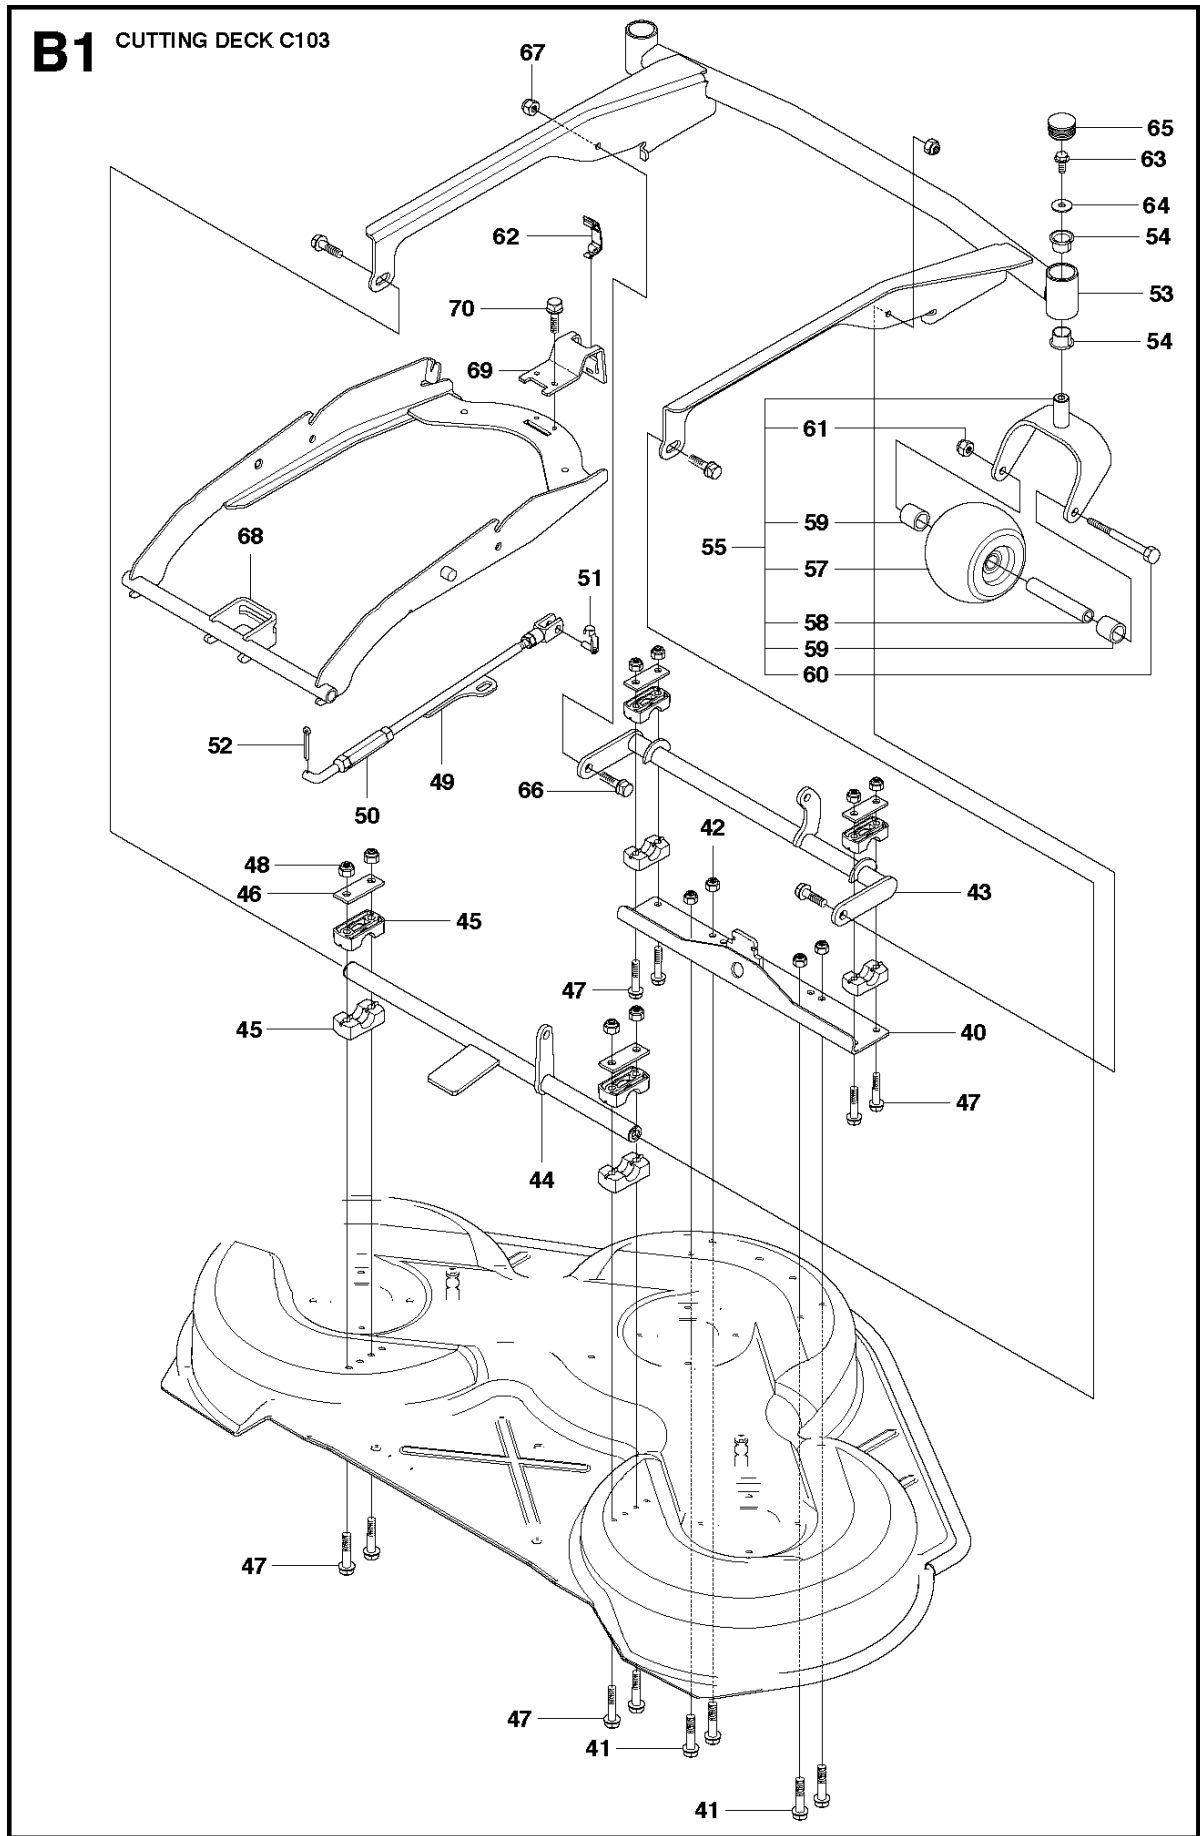

SPARE PARTS LIST

RIDERS

R320 AWD, 967291501, 2015

Ref	Part No	Description	Remark	QTY	KIT
40	523 09 53-01	BRACKET		1	
41	725 24 51-71	SCREW EHHM		5	
42	732 21 18-01	LOCK NUT		4	
43	502 64 18-05	CROSS BAR		1	
44	523 09 45-03	CROSS BAR		1	
45	506 86 96-01	BEARING		8	
46	506 81 38-01	REINFORCING PLATE		4	
47	725 24 61-51	SCREW EHHM		8	
48	732 21 18-01	LOCK NUT		8	
49	523 11 42-01	PARALLEL ROD ASSY		1	
50	502 64 23-01	PARALLEL ROD		1	
51	506 83 98-01	GAFFELLÄNK		1	
52	721 61 83-01	SPLIT PIN		1	
53	523 08 65-03	DECK FRAME		1	
54	574 56 19-01	BEARING		4	
55	574 21 01-01	PIVOT WHEEL ASSY		2	
57	506 96 30-01	WHEEL ASSY		1	55
58	506 81 08-02	WHEEL AXLE TUBE		1	55
59	506 87 41-02	SPACER		2	55
60	725 25 19-51	SCREW EHHM		1	55
61	732 21 20-51	NUT		1	55
62	503 89 47-03	SNAP		1	
63	506 57 01-04	SCREW EHHFM		2	
64	734 11 64-41	WASHER		2	
65	574 03 48-01	PLUG		2	
66	506 59 74-01	SCREW EHHFM		4	
67	732 21 18-01	LOCK NUT		2	
68	523 08 75-01	DECK ATTACHMENT		1	
69	523 11 46-01	LOCK		1	
70	725 23 68-61	SCREW EHHFT		2	

Ref	Part No	Description	Remark	QTY	KIT
40	523 09 53-01	BRACKET		1	
41	725 24 51-71	SCREW EHHM		4	
42	732 21 18-01	LOCK NUT		4	
43	502 64 18-05	CROSS BAR		1	
44	523 09 45-03	CROSS BAR		1	
45	506 86 96-01	BEARING		8	
46	506 81 38-01	REINFORCING PLATE		4	
47	725 24 61-51	SCREW EHHM		8	
48	732 21 18-01	LOCK NUT		8	
49	523 11 42-01	PARALLEL ROD ASSY		1	
50	502 64 23-01	PARALLEL ROD		1	
51	506 83 98-01	GAFFELLÄNK		1	
52	721 61 83-01	SPLIT PIN		1	
53	523 08 65-03	DECK FRAME		1	
54	574 56 19-01	BEARING		4	
55	574 21 01-01	PIVOT WHEEL ASSY		2	
57	506 96 30-01	WHEEL ASSY		1	55
58	506 81 08-02	WHEEL AXLE TUBE		1	55
59	506 87 41-02	SPACER		2	55
60	725 25 19-51	SCREW EHHM		1	55
61	732 21 20-51	NUT		1	55
62	503 89 47-03	SNAP		1	
63	506 57 01-04	SCREW EHHFM		2	
64	734 11 64-41	WASHER		2	
65	574 03 48-01	PLUG		2	
66	506 59 74-01	SCREW EHHFM		4	
67	732 21 18-01	LOCK NUT		2	
68	523 08 75-01	DECK ATTACHMENT		1	
69	523 11 46-01	LOCK		1	
70	725 23 68-61	SCREW EHHFT		2	