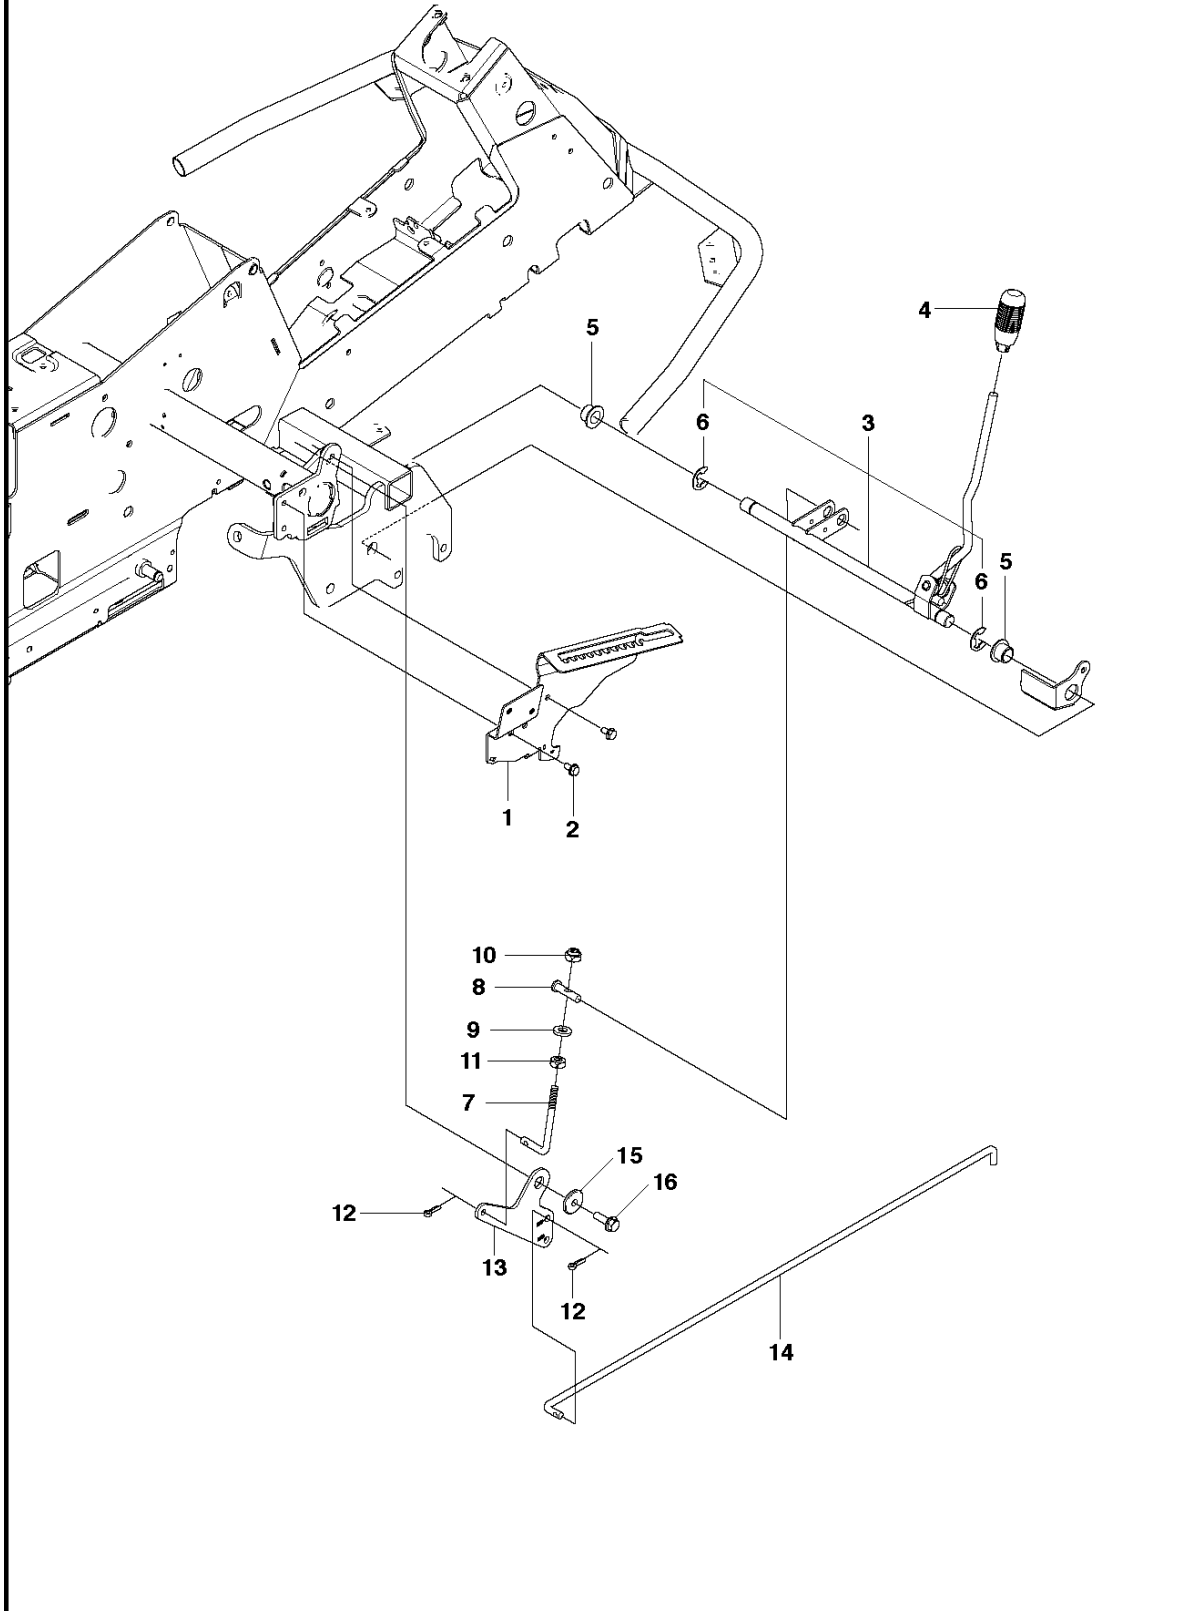

D R320 AWD
HEIGHT ADJUSTMENT

HEIGHT ADJUSTMENT

R320 AWD, 967291501, 2015

Ref	Part No	Description	Remark	QTY KIT
1	578 00 13-02	BRACKET		1
2	506 57 01-03	SCREW EHHFM		2
3	577 99 99-01	ADJUSTER		1
4	506 54 20-01	HANDLE		1
5	506 55 43-01	BEARING		2
6	735 31 22-20	E-CLIP		2
7	506 90 82-01	HEIGHT ROD		1
8	506 78 46-01	PEN		1
9	734 11 72-01	WASHER		1
10	732 21 18-01	LOCK NUT		1
11	731 23 18-01	HEXAGON NUT		1
12	721 61 83-01	SPLIT PIN		2
13	578 04 07-01	LINK		1
14	523 11 45-01	CONNECTION ROD		1
15	506 91 87-02	WASHER		1
16	506 57 01-05	SCREW EHHFM		1