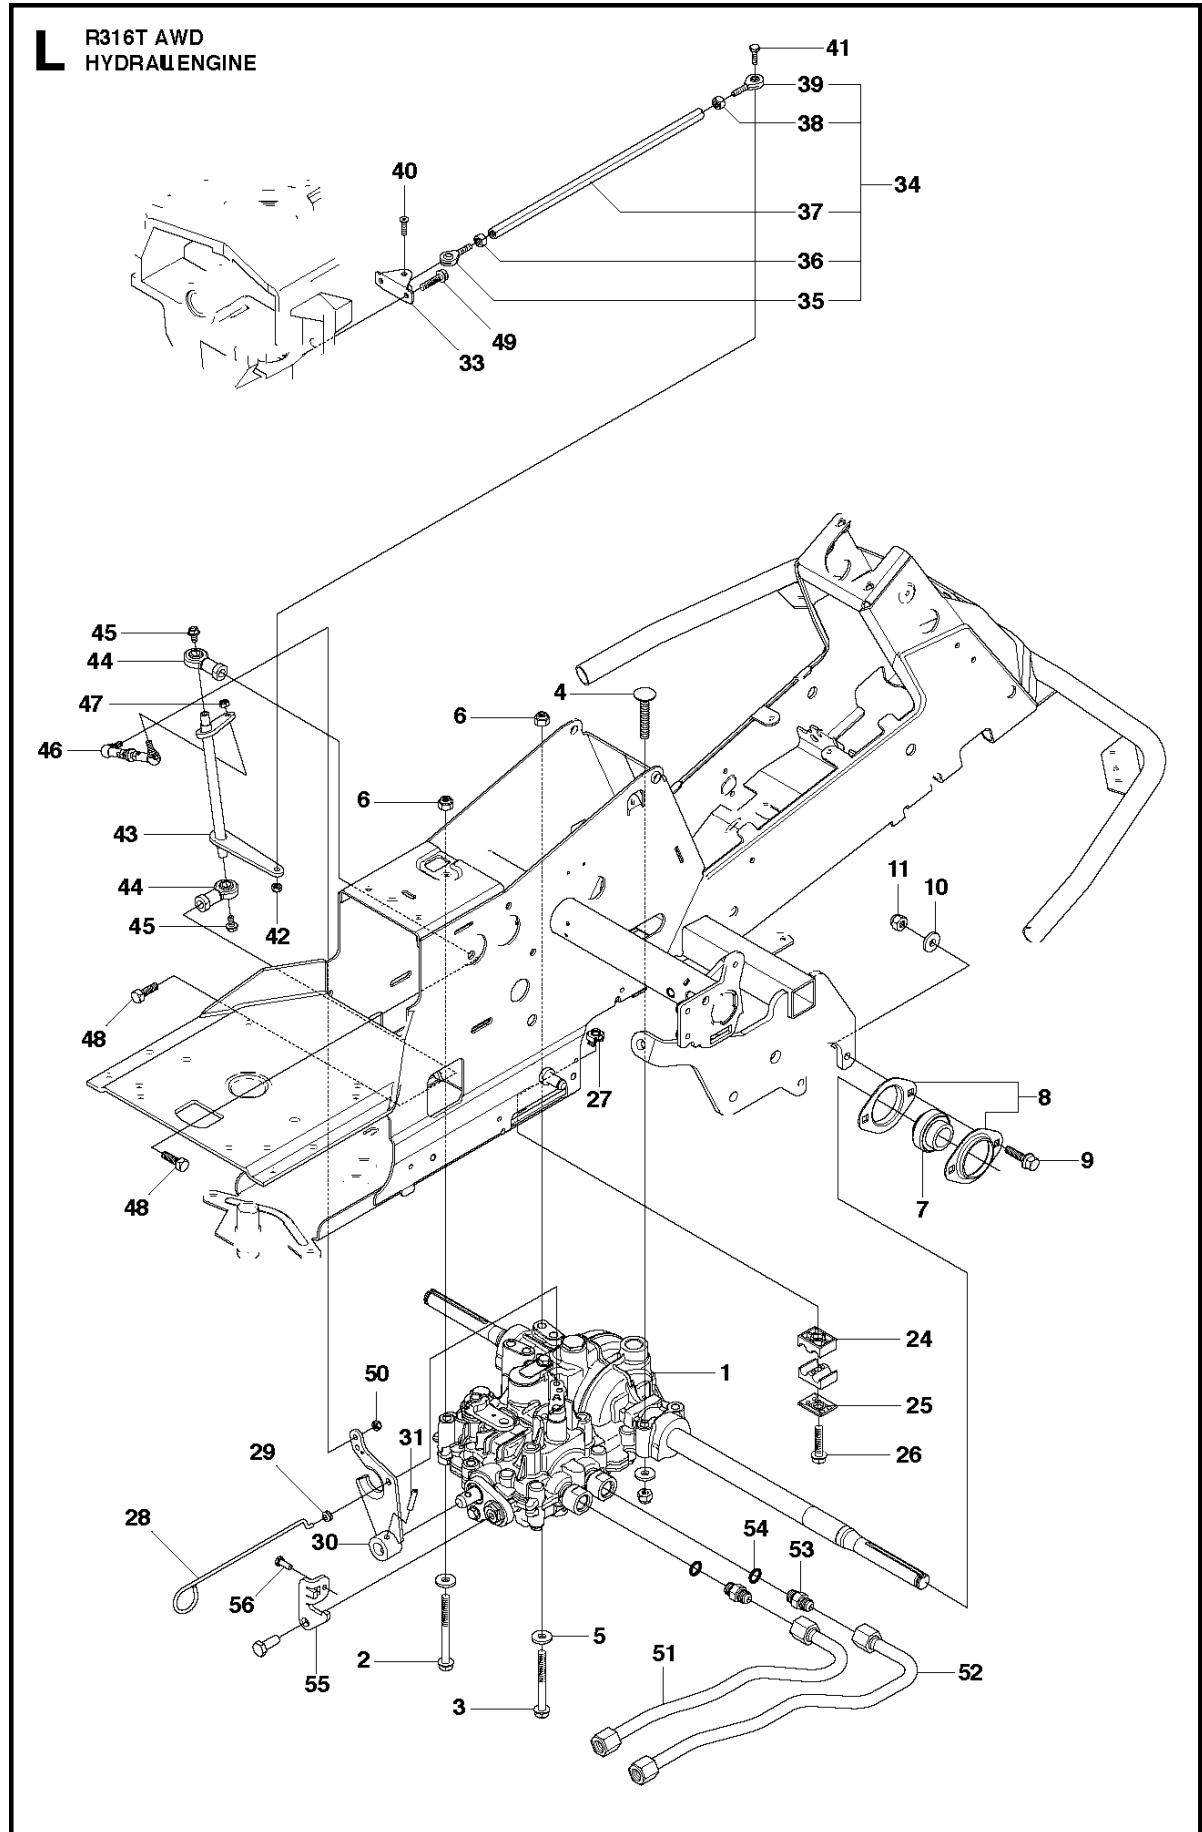

HYDRAULIC PUMP - MOTOR

R316 T AWD, 967291701, 2015

Ref	Part No	Description	Remark	QTY	KIT
1	575 48 43-01	TRANSMISSION		1	
2	725 24 67-51	SCREW EHHM		1	
3	725 24 64-51	SCREW EHHM		1	
4	535 42 38-03	SCREW RSQM		1	
5	734 11 64-01	WASHER		3	
6	732 21 18-01	LOCK NUT		3	
7	544 00 89-02	BEARING		1	
8	544 00 90-02	BEARING HOUSING		2	
9	506 57 01-05	SCREW EHHFM		2	
10	734 11 64-01	WASHER		2	
11	732 21 18-01	LOCK NUT		2	
24	544 37 33-02	PIPE CLAMP		1	
25	544 37 38-02	COVER PLATE		1	
26	506 57 01-07	SCREW EHHFM		1	
27	544 81 17-01	CAGE NUT		1	
28	535 49 97-01	ARM		1	
29	503 73 58-01	BUSHING		1	
30	578 29 19-01	LEVER		1	
31	721 43 47-01	SPRING PIN		1	
33	535 49 28-02	BRACKET		1	
34	544 45 67-03	ROD		1	
35	535 48 66-02	ROD END		1	34
36	503 22 10-18	HEXAGON NUT		1	34
37	535 48 65-03	ROD		1	34
38	731 23 16-01	HEXAGON NUT		1	34
39	535 48 66-01	ROD END		1	34
40	544 84 17-01	SCREW		1	
41	725 23 70-71	SCREW EHHM		1	34
42	732 21 16-01	NUT		1	
43	535 49 74-02	LEVER		1	
44	506 95 17-01	ROD END		2	
45	535 47 52-12	SCREW EHHFM		2	
46	544 44 19-01	ADJUSTMENT ROD		1	
47	732 21 16-01	NUT		1	
48	725 24 93-71	SCREW EHHM		2	
49	725 23 66-51	HEXAGONAL SCREW M6X12		2	
50	732 21 16-01	NUT		3	
51	544 80 80-01	HYDRAULIC PIPE		2	
52	544 80 79-01	HYDRAULIC PIPE		2	
53	535 42 68-06	PIPE FITTING		2	
54	505 45 11-01	O-RING		2	
55	578 04 78-01	BRACKET		1	
56	725 23 68-61	SCREW EHHFT		1