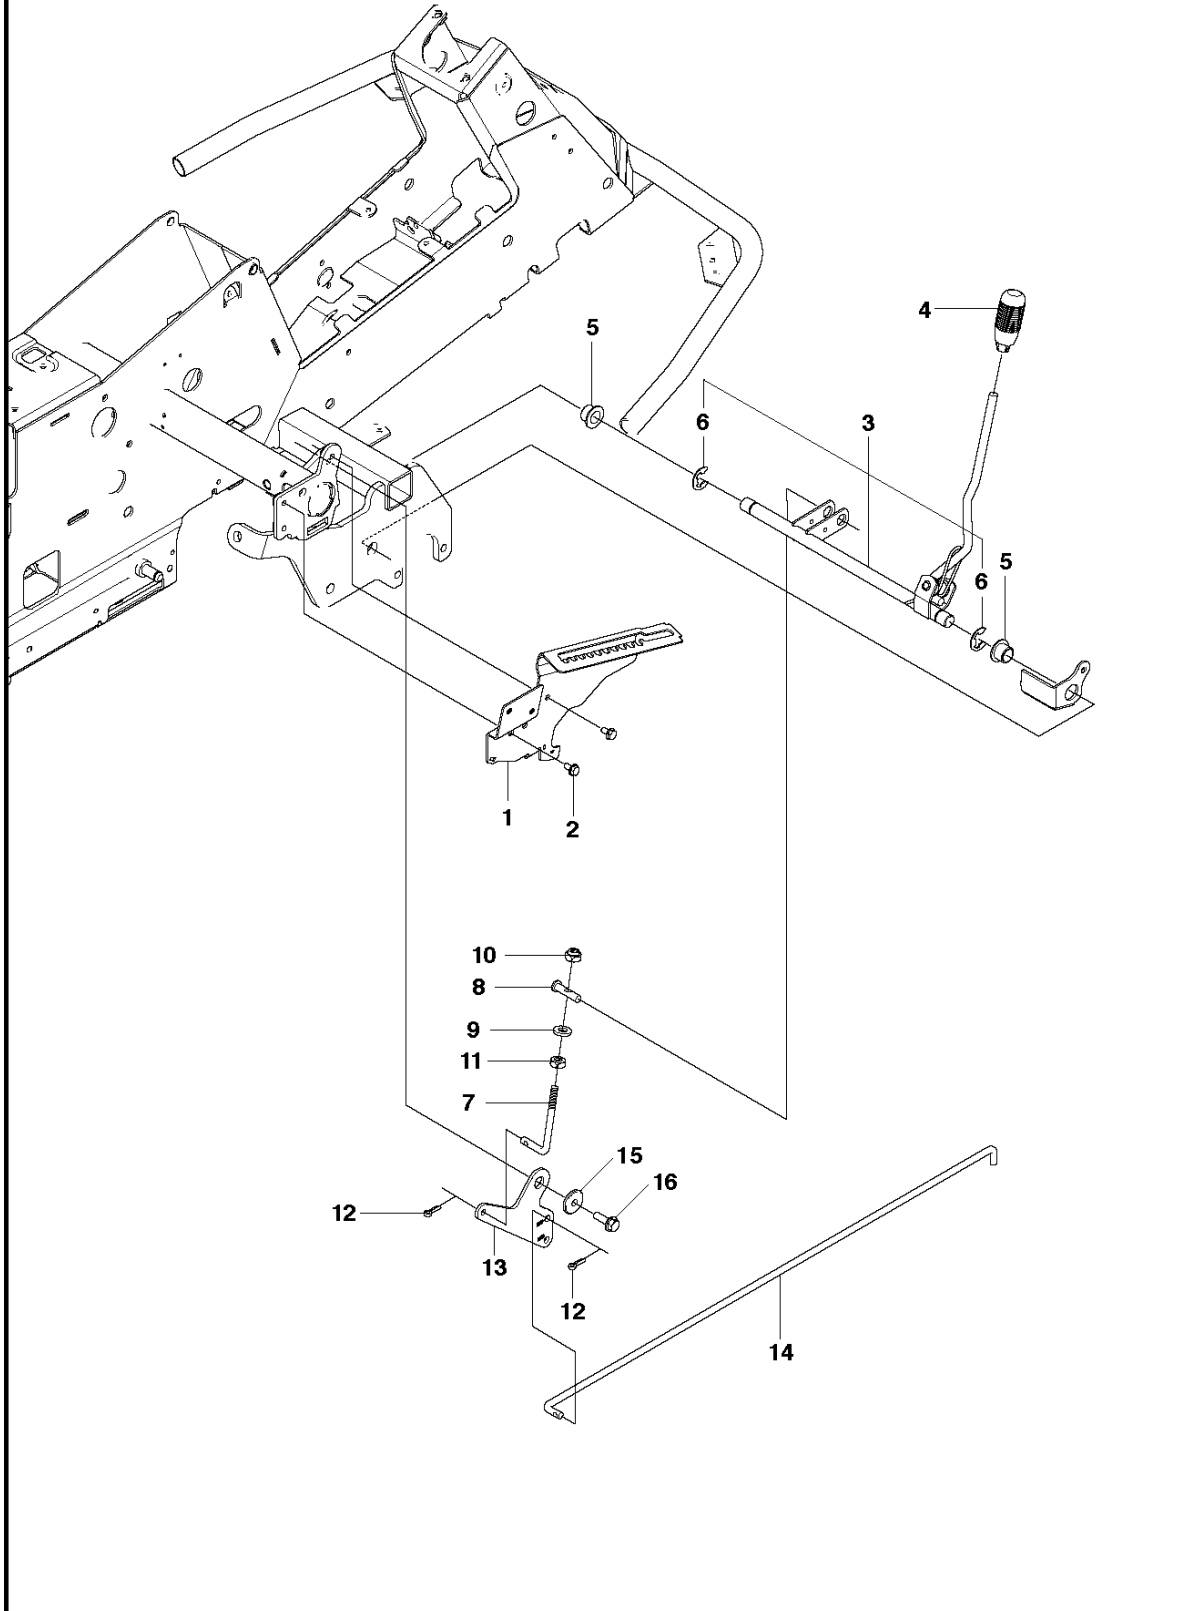

D R316T AWD
HEIGHT ADJUSTMENT

HEIGHT ADJUSTMENT

R316 T AWD, 967291701, 2015

Ref	Part No	Description	Remark	QTY KIT
1	578 00 13-02	BRACKET		1
2	506 57 01-03	SCREW EHHFM		2
3	577 99 99-01	ADJUSTER		1
4	506 54 20-01	HANDLE		1
5	506 55 43-01	BEARING		2
6	735 31 22-20	E-CLIP		2
7	506 90 82-01	HEIGHT ROD		1
8	506 78 46-01	PEN		1
9	734 11 72-01	WASHER		1
10	732 21 18-01	LOCK NUT		1
11	731 23 18-01	HEXAGON NUT		1
12	721 61 83-01	SPLIT PIN		2
13	578 04 07-01	LINK		1
14	523 11 45-01	CONNECTION ROD		1
15	506 91 87-02	WASHER		1
16	506 57 01-05	SCREW EHHFM		1