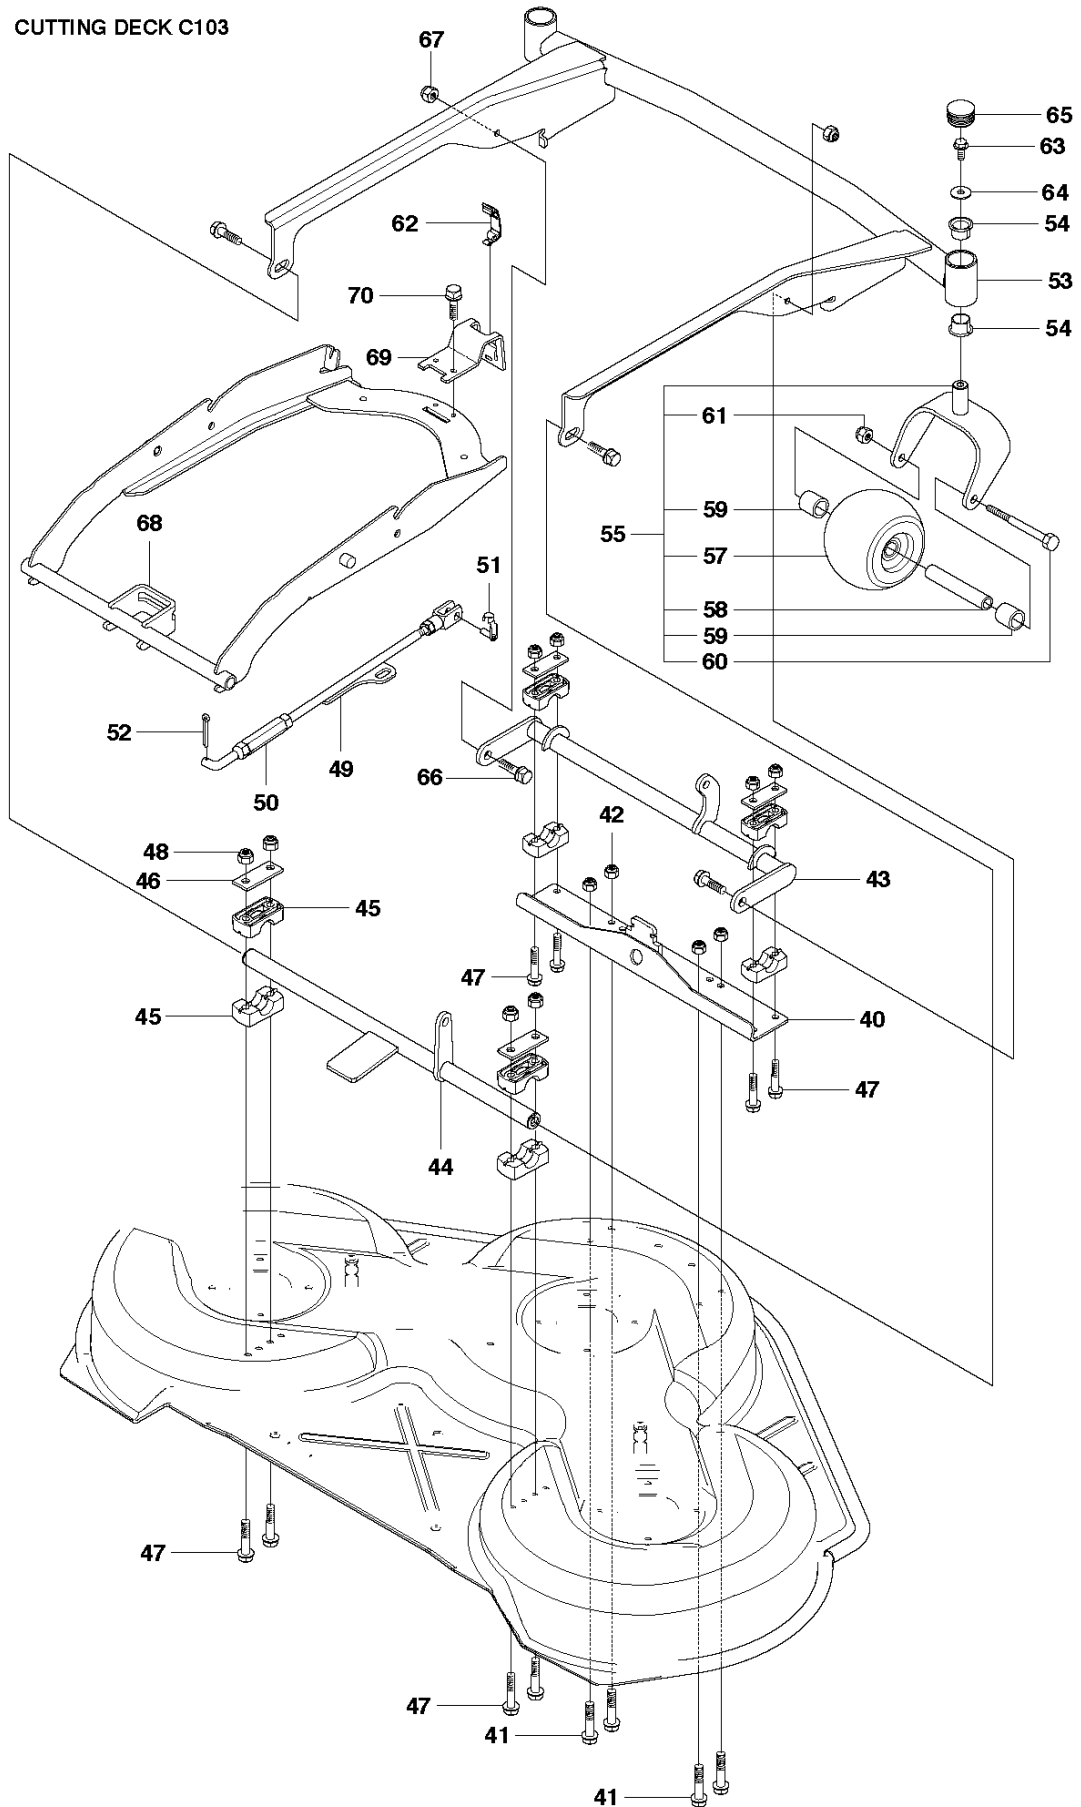

SPARE PARTS LIST

RIDERS

R316 T AWD, 967291701, 2015

B1 CUTTING DECK C103

Ref	Part No	Description	Remark	QTY	KIT
40	523 09 53-01	BRACKET		1	
41	725 24 51-71	SCREW EHHM		5	
42	732 21 18-01	LOCK NUT		4	
43	502 64 18-05	CROSS BAR		1	
44	523 09 45-03	CROSS BAR		1	
45	506 86 96-01	BEARING		8	
46	506 81 38-01	REINFORCING PLATE		4	
47	725 24 61-51	SCREW EHHM		8	
48	732 21 18-01	LOCK NUT		8	
49	523 11 42-01	PARALLEL ROD ASSY		1	
50	502 64 23-01	PARALLEL ROD		1	
51	506 83 98-01	GAFFELLÄNK		1	
52	721 61 83-01	SPLIT PIN		1	
53	523 08 65-03	DECK FRAME		1	
54	574 56 19-01	BEARING		4	
55	574 21 01-01	PIVOT WHEEL ASSY		2	
57	506 96 30-01	WHEEL ASSY		1	55
58	506 81 08-02	WHEEL AXLE TUBE		1	55
59	506 87 41-02	SPACER		2	55
60	725 25 19-51	SCREW EHHM		1	55
61	732 21 20-51	NUT		1	55
62	503 89 47-03	SNAP		1	
63	506 57 01-04	SCREW EHHFM		2	
64	734 11 64-41	WASHER		2	
65	574 03 48-01	PLUG		2	
66	506 59 74-01	SCREW EHHFM		4	
67	732 21 18-01	LOCK NUT		2	
68	523 08 75-01	DECK ATTACHMENT		1	
69	523 11 46-01	LOCK		1	
70	725 23 68-61	SCREW EHHFT		2	