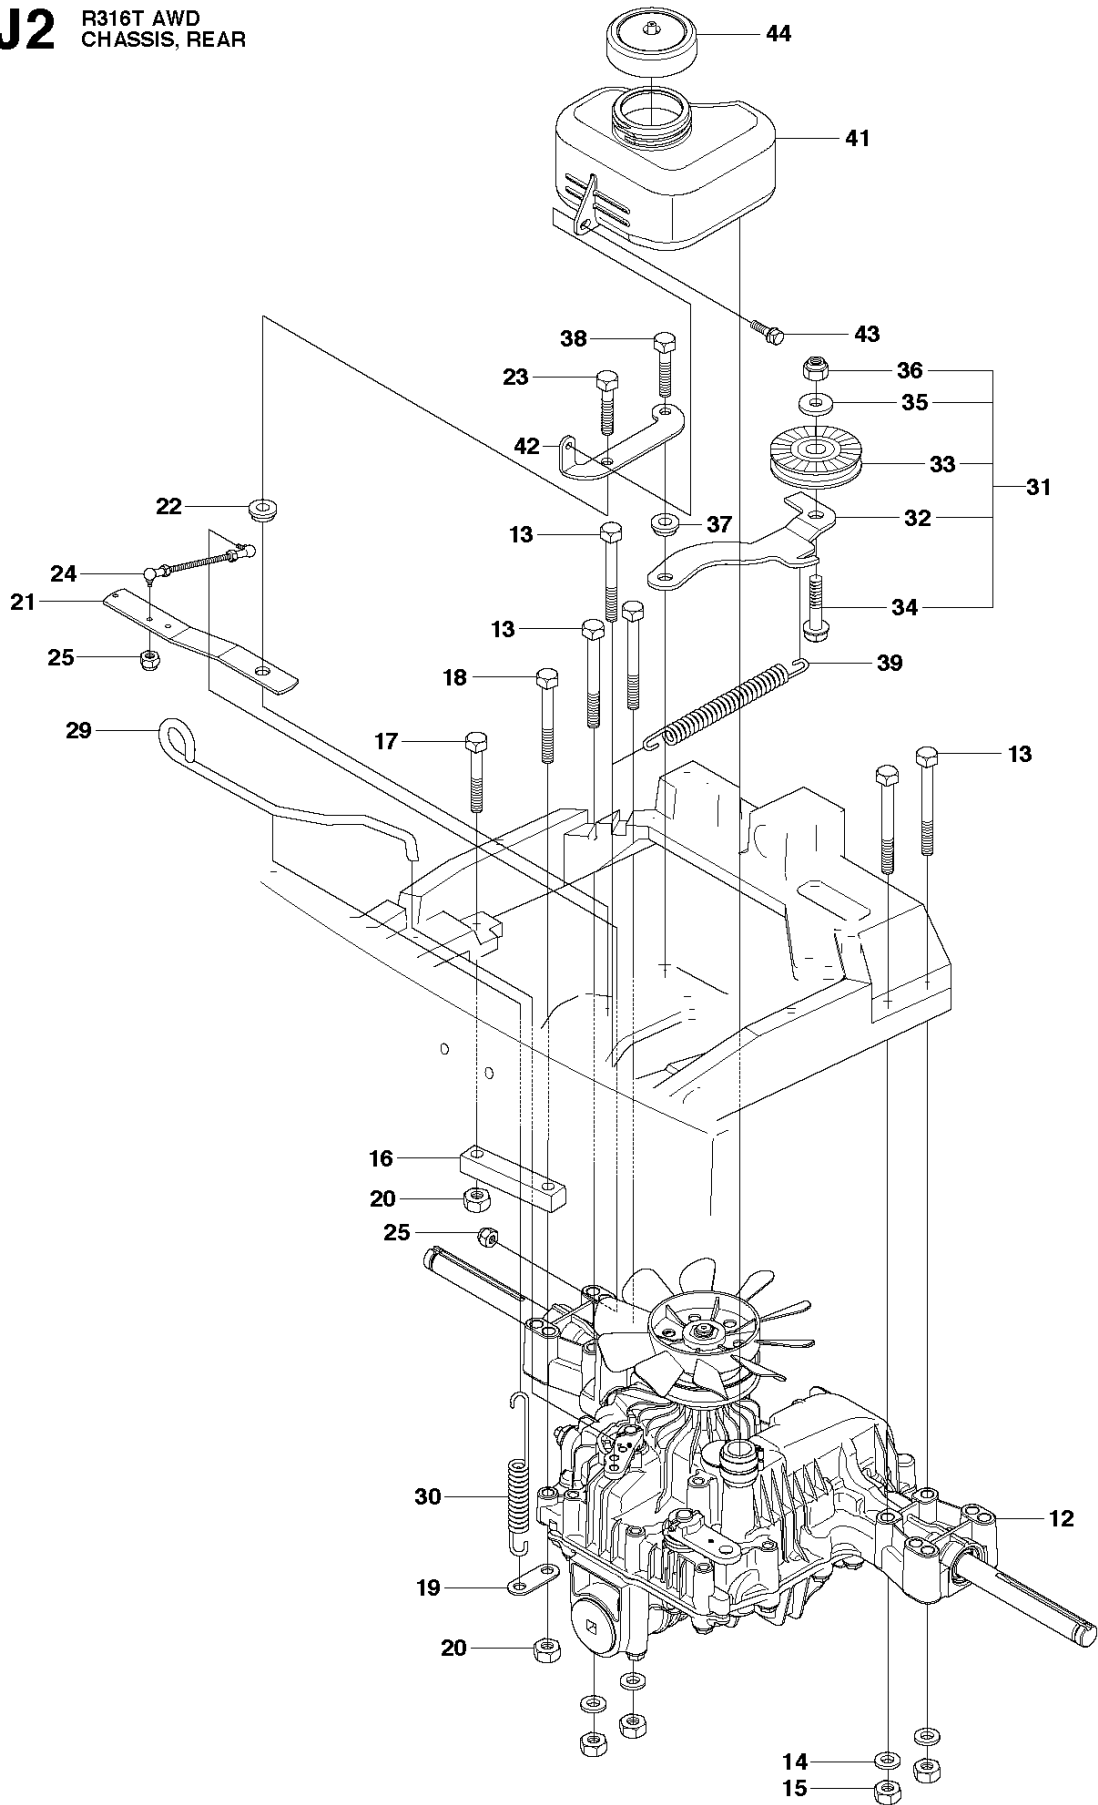

J2 R316T AWD
CHASSIS, REAR

CHASSIS REAR

R316 T AWD, 967291701, 2015

Ref	Part No	Description	Remark	QTY	KIT
12	544 11 61-01	TRANSMISSION		1	
13	725 24 67-51	SCREW EHHM		5	
14	734 11 64-01	WASHER		4	
15	731 23 18-01	HEXAGON NUT		4	
16	506 98 72-01	MOMENTFÄSTE		1	
17	725 24 59-51	SCREW EHHM		1	
18	725 24 62-51	SCREW EHHM		1	
19	506 59 93-01	LINK		1	
20	731 23 18-01	HEXAGON NUT		2	
21	506 98 74-03	LEVER		1	
22	506 91 87-02	WASHER		1	
23	725 24 51-71	SCREW EHHM		1	
24	506 98 75-01	ADJUSTMENT ROD		1	
25	732 21 14-01	LOCK NUT		2	
29	506 98 82-01	FRIKOPPLINGSSTÅNG		1	
30	506 83 43-01	SPRING		1	
31	506 98 84-01	BELT TENSIONER ASSY		1	
32	506 98 85-01	BELT TENSIONER		1	31
33	506 94 69-01	BELT TENS WHEEL ASSY		1	31
34	725 24 55-51	SCREW		1	31
35	734 11 64-41	WASHER		1	31
36	732 21 18-01	LOCK NUT		1	31
37	506 91 87-02	WASHER		1	
38	725 24 51-71	SCREW EHHM		1	
39	506 98 86-01	SPRING		1	
41	544 10 01-01	EXPANSION TANK		1	
42	544 12 17-01	BRACKET		1	
43	725 23 64-61	SCREW EHHFT		1	
44	506 67 33-01	TANK CAP ASSY		1