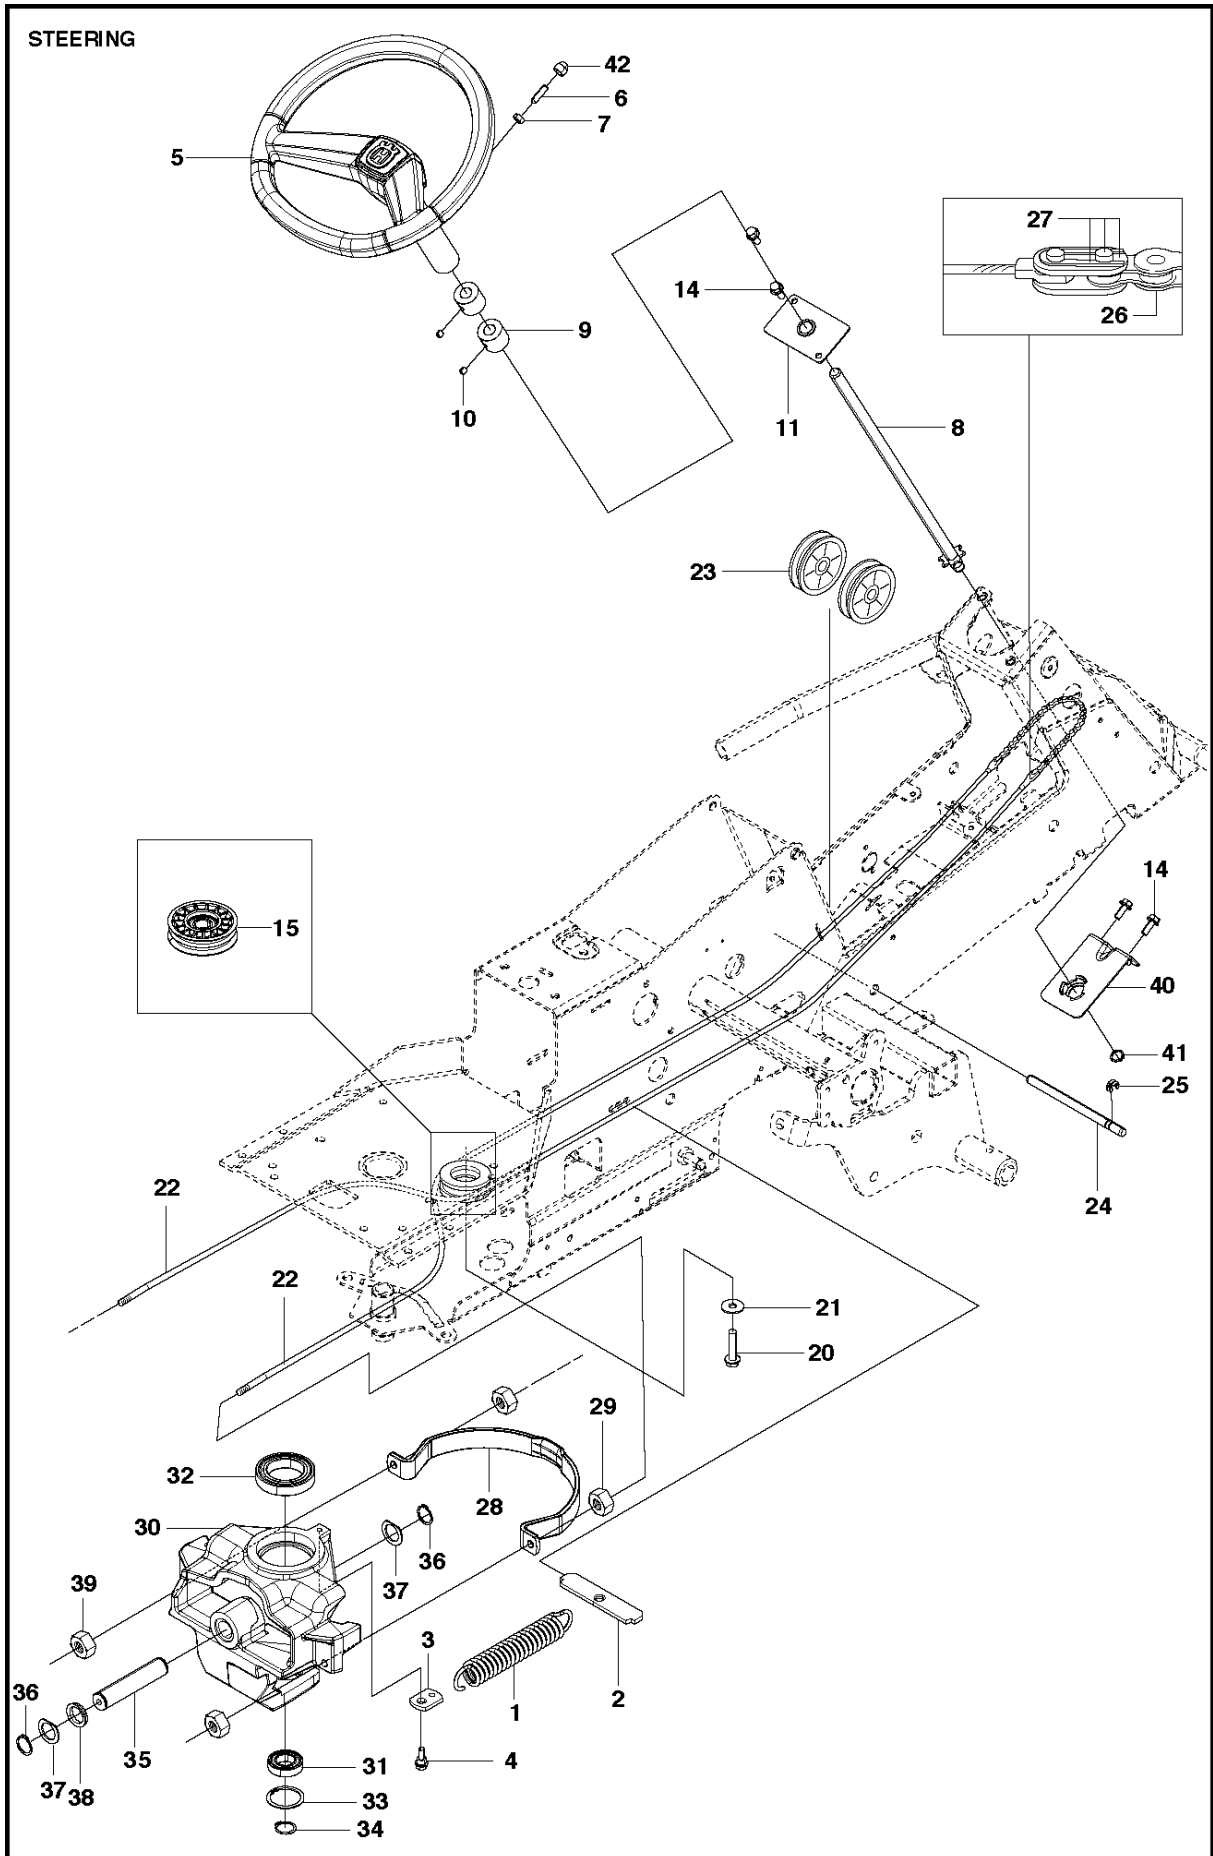

STEERING

R316 T AWD, 967291701, 2015

Ref	Part No	Description	Remark	QTY KIT
1	506 67 19-01	SPRING		1
2	506 57 63-01	SPRING RETAINER		1
3	506 67 08-01	LINK		1
4	506 59 74-01	SCREW EHHFM		1
5	577 96 04-01	STEERING WHEEL		1
6	728 74 55-05	SCREW IHSETM		1
7	731 23 18-01	HEXAGON NUT		1
8	583 90 88-01	STEERING ROD		1
9	506 86 34-01	DRIVER		2
10	728 84 43-05	SCREW IHSETM		2
11	584 15 56-01	BRACKET		1
14	506 57 01-04	SCREW EHHFM		4
15	576 49 25-01	PULLEY		1
20	506 67 54-03	SCREW EHHFM		1
21	734 11 74-41	WASHER		1
22	577 19 99-04	WIRE ASSY		2
23	506 52 24-01	STARTER PULLEY		2
24	506 53 94-03	SHAFT		1
25	735 31 14-20	E-CLIP		2
26	506 55 46-01	CHAIN		1
27	506 55 47-01	LINKAGE		2
28	544 42 73-01	WIRE GUIDE		1
29	731 23 20-01	HEXAGON NUT		2
30	577 65 93-01	SPINDLE		1
31	738 21 05-04	BALL BEARING		1
32	738 21 10-04	BALL BEARING		1
33	735 31 40-10	CIRCLIP		1
34	735 31 26-00	CIRCLIP		1
35	506 98 59-01	SWING AXLE		1
36	735 31 26-00	CIRCLIP		2
37	506 77 34-01	WASHER		2
38	740 68 14-21	V-RING		1
39	732 21 20-51	NUT		2
40	583 89 97-01	BRACKET		1
41	735 31 17-00	CIRCLIP		1
42	544 43 32-01	PROTECTIVE COVER		1