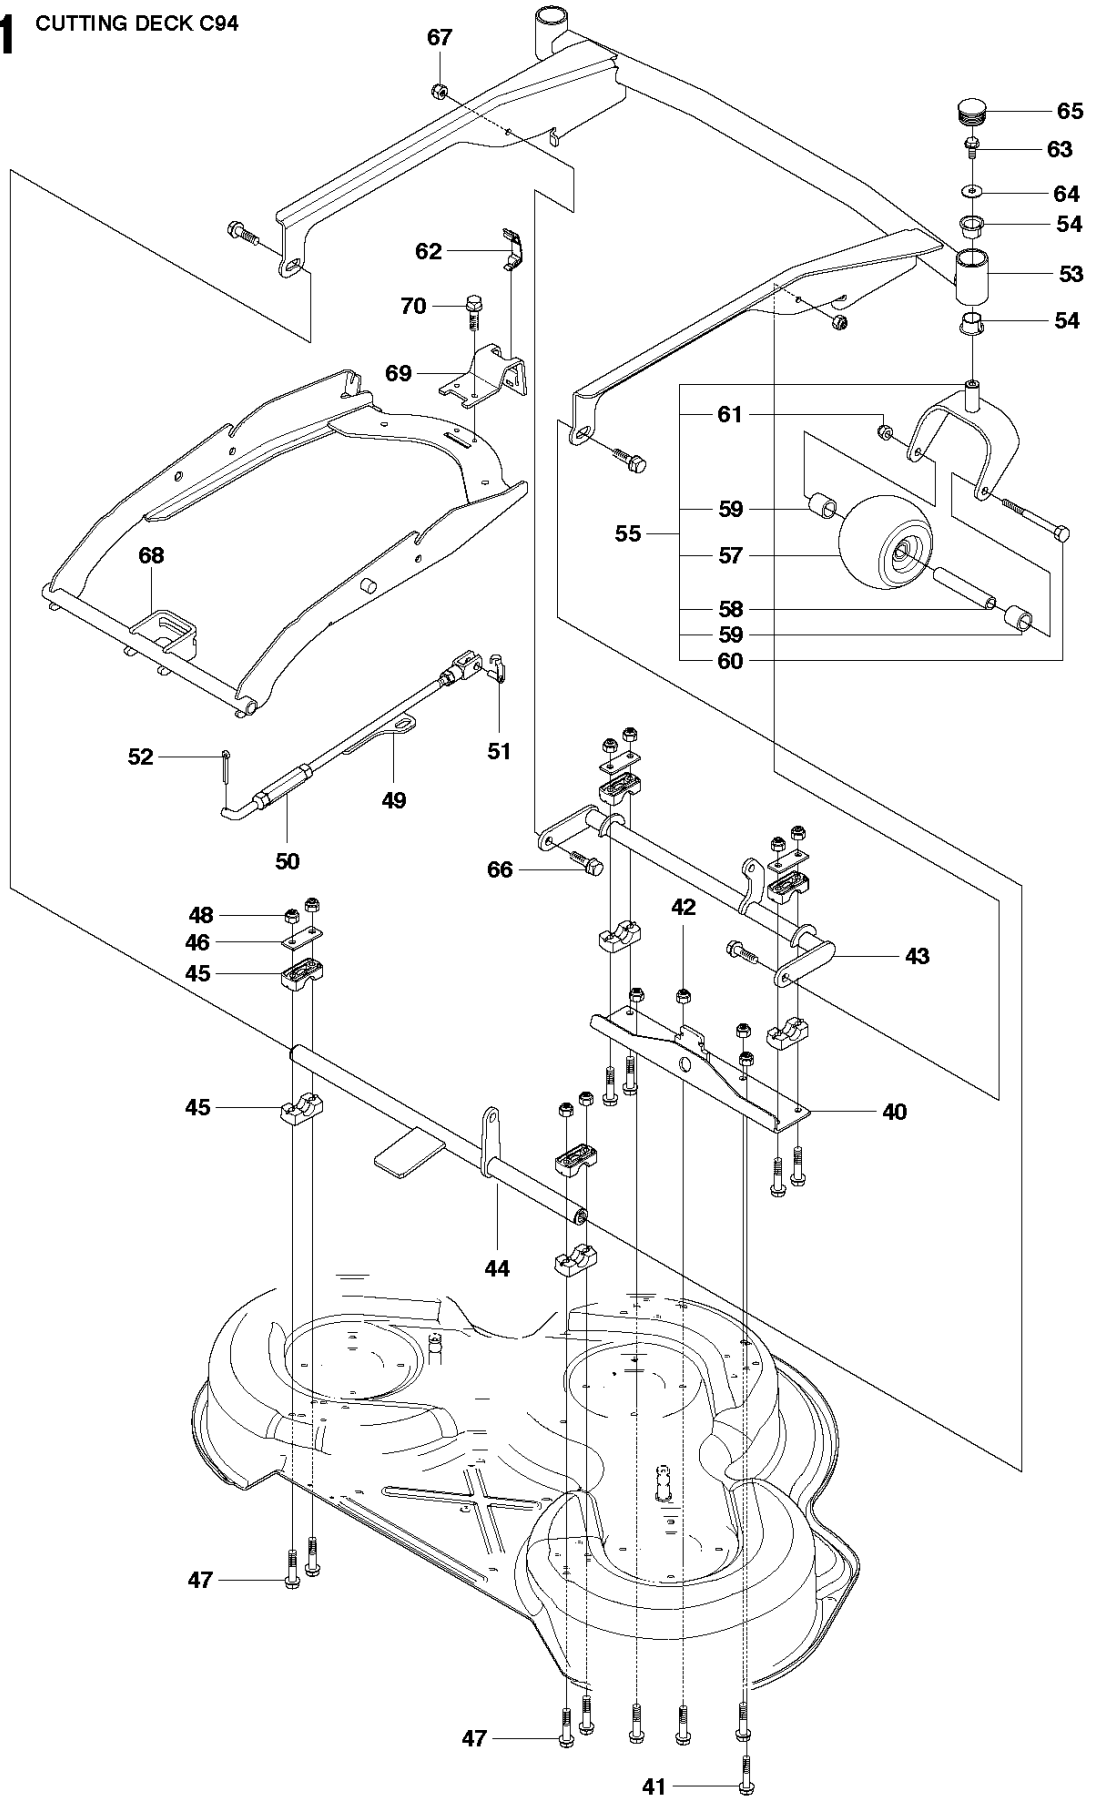

A1 CUTTING DECK C94

94CM CUTTING DECK

R316 T AWD, 967291701, 2015

Ref	Part No	Description	Remark	QTY	KIT
40	523 09 53-01	BRACKET		1	
41	725 24 51-71	SCREW EHHM		5	
42	732 21 18-01	LOCK NUT		4	
43	502 64 18-02	CROSS BAR		1	
44	523 09 45-01	CROSS BAR		1	
45	506 86 96-01	BEARING		8	
46	506 81 38-01	REINFORCING PLATE		4	
47	725 24 61-51	SCREW EHHM		8	
48	732 21 18-01	LOCK NUT		8	
49	523 11 42-01	PARALLEL ROD ASSY		1	
50	502 64 23-01	PARALLEL ROD		1	
51	506 83 98-01	GAFFELLÄNK		1	
52	721 61 83-01	SPLIT PIN		1	
53	523 08 65-01	DECK FRAME		1	
54	574 56 19-01	BEARING		4	
55	574 21 01-01	PIVOT WHEEL ASSY		2	
57	506 96 30-01	WHEEL ASSY		1	55
58	506 81 08-02	WHEEL AXLE TUBE		1	55
59	506 87 41-02	SPACER		2	55
60	725 25 19-51	SCREW EHHM		1	55
61	732 21 20-51	NUT		1	55
62	503 89 47-03	SNAP		1	
63	506 57 01-04	SCREW EHHFM		2	
64	734 11 64-41	WASHER		2	
65	574 03 48-01	PLUG		2	
66	506 59 74-01	SCREW EHHFM		4	
67	732 21 18-01	LOCK NUT		2	
68	523 08 75-01	DECK ATTACHMENT		1	
69	523 11 46-01	LOCK		1	
70	725 23 68-61	SCREW EHHFT		2