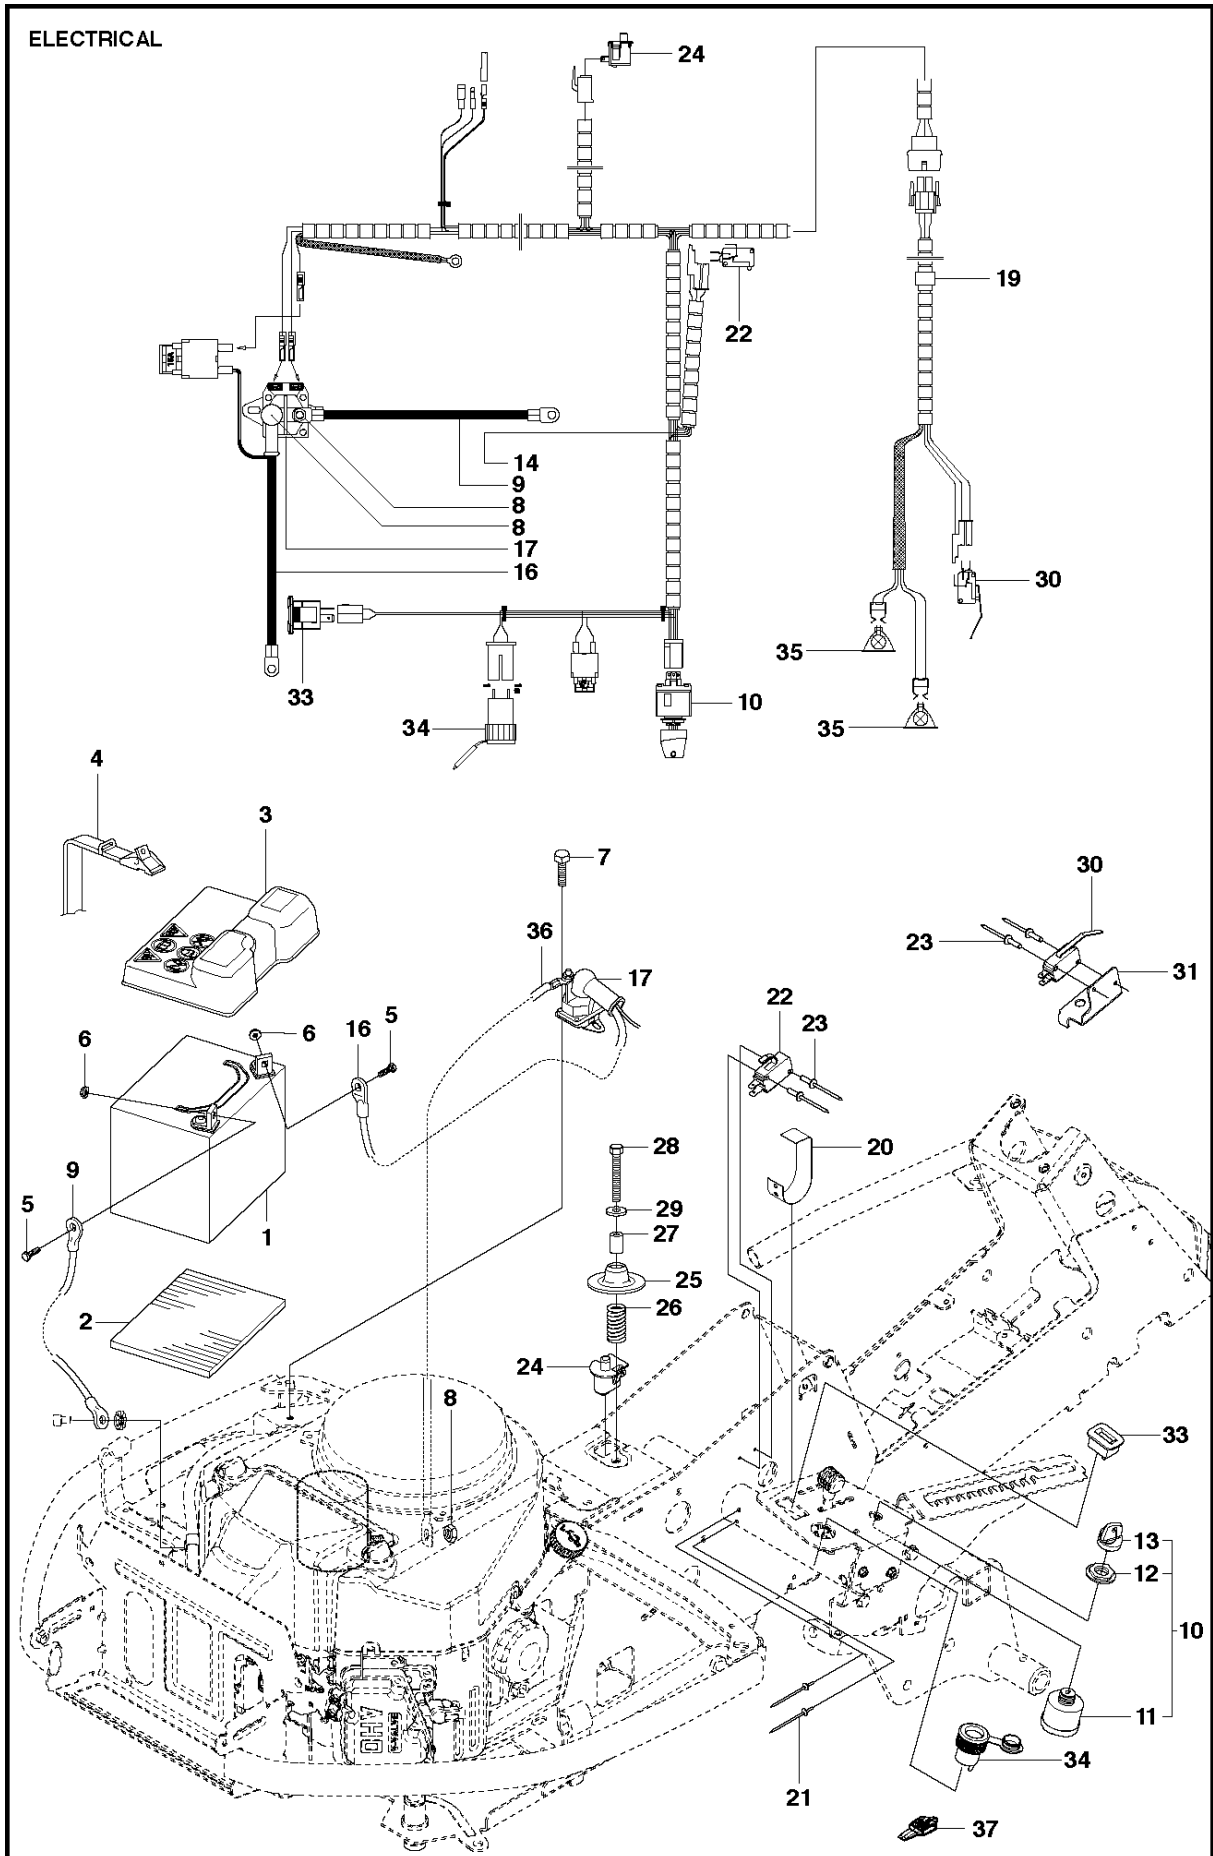

ELECTRICAL

R316 T AWD, 967291701, 2015

Ref	Part No	Description	Remark	QTY	KIT
1	577 04 16-01	BATTERY		1	
2	535 44 11-01	BATTERY MAT		1	
3	578 20 06-01	COVER		1	
4	506 83 68-02	BELT		1	
5	522 62 21-01	SCREW EHHM		2	
6	522 62 43-01	NUT		2	
7	725 23 64-61	SCREW EHHFT		1	
8	506 89 98-01	NUT		3	
9	576 18 39-01	CABLE		1	
10	579 43 43-01	IGNITION SWITCH		1	
11	578 26 17-01	IGNITION SWITCH		1	10
12	544 44 23-01	NUT		1	10
13	544 44 24-01	IGNITION KEY		1	10
14	578 33 85-01	WIRING		1	
16	576 18 40-01	CABLE		1	
17	544 43 98-01	RELAY		1	
19	578 32 89-01	WIRING		1	
20	506 90 93-01	PLATE SPRING		1	
21	722 78 39-02	BLIND RIVET		2	
22	574 31 60-01	SWITCH		1	
23	544 44 07-01	RIVET		4	
24	506 90 96-01	SWITCH		1	
25	506 90 97-01	SPRING WASHER		1	
26	544 44 12-01	SPRING		1	
27	506 90 99-02	SPACING TUBE		1	
28	725 24 60-51	SCREW EHHM		1	
29	734 11 64-01	WASHER		1	
30	574 31 61-01	SWITCH		1	
31	544 41 57-01	BRACKET		1	
33	578 38 24-01	HOUR METER		1	
34	535 47 48-01	POWER SOCKET		1	
35	535 44 68-01	LAMP		2	
36	576 18 38-01	CABLE		1	
37	586 37 94-01	LEVER		1