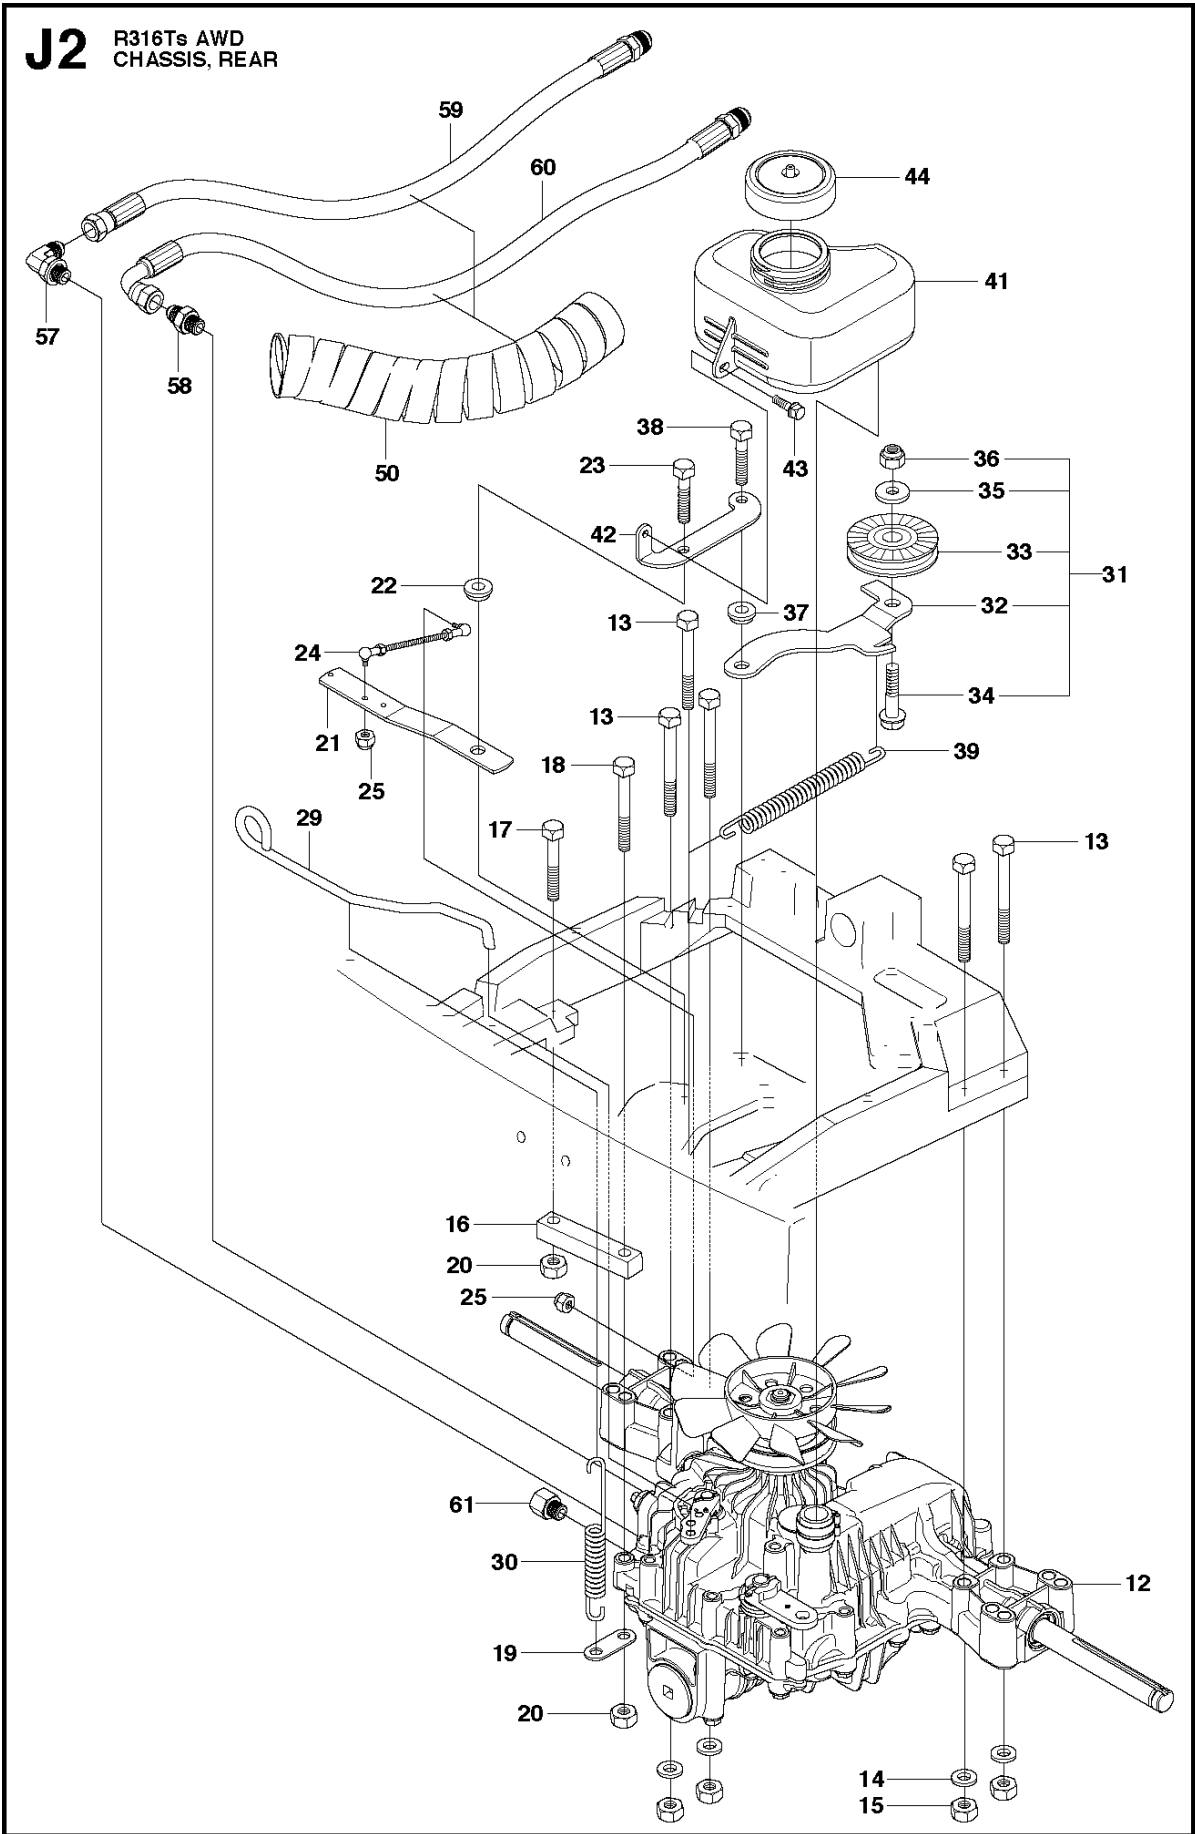

CHASSIS REAR

R316 Ts AWD, 967291801, 2015

Ref	Part No	Description	Remark	QTY	KIT
12	586 71 15-01	TRANSMISSION		1	
13	725 24 67-51	SCREW EHHM		5	
14	734 11 64-01	WASHER		4	
15	731 23 18-01	HEXAGON NUT		4	
16	506 98 72-01	MOMENTFÄSTE		1	
17	725 24 59-51	SCREW EHHM		1	
18	725 24 62-51	SCREW EHHM		1	
19	506 59 93-01	LINK		1	
20	731 23 18-01	HEXAGON NUT		2	
21	506 98 74-03	LEVER		1	
22	506 91 87-02	WASHER		1	
23	725 24 51-71	SCREW EHHM		1	
24	506 98 75-01	ADJUSTMENT ROD		1	
25	732 21 14-01	LOCK NUT		2	
29	506 98 82-01	FRIKOPPLINGSSTÅNG		1	
30	506 83 43-01	SPRING		1	
31	506 98 84-01	BELT TENSIONER ASSY		1	
32	506 98 85-01	BELT TENSIONER		1	31
33	506 94 69-01	BELT TENS WHEEL ASSY		1	31
34	725 24 55-51	SCREW		1	31
35	734 11 64-41	WASHER		1	31
36	732 21 18-01	LOCK NUT		1	31
37	506 91 87-02	WASHER		1	
38	725 24 51-71	SCREW EHHM		1	
39	506 98 86-01	SPRING		1	
41	544 10 01-01	EXPANSION TANK		1	
42	544 12 17-01	BRACKET		1	
43	725 23 64-61	SCREW EHHFT		1	
44	506 67 33-01	TANK CAP ASSY		1	
50	544 02 66-03	HOSE GUARD		1	
57	535 43 73-04	PIPE FITTING		1	
58	535 42 68-05	PIPE FITTING		1	
59	535 45 04-02	HYDRAULIC HOSE		1	
60	535 45 03-02	HYDRAULIC HOSE		1	
61	504 56 74-01	PIPE FITTING		1