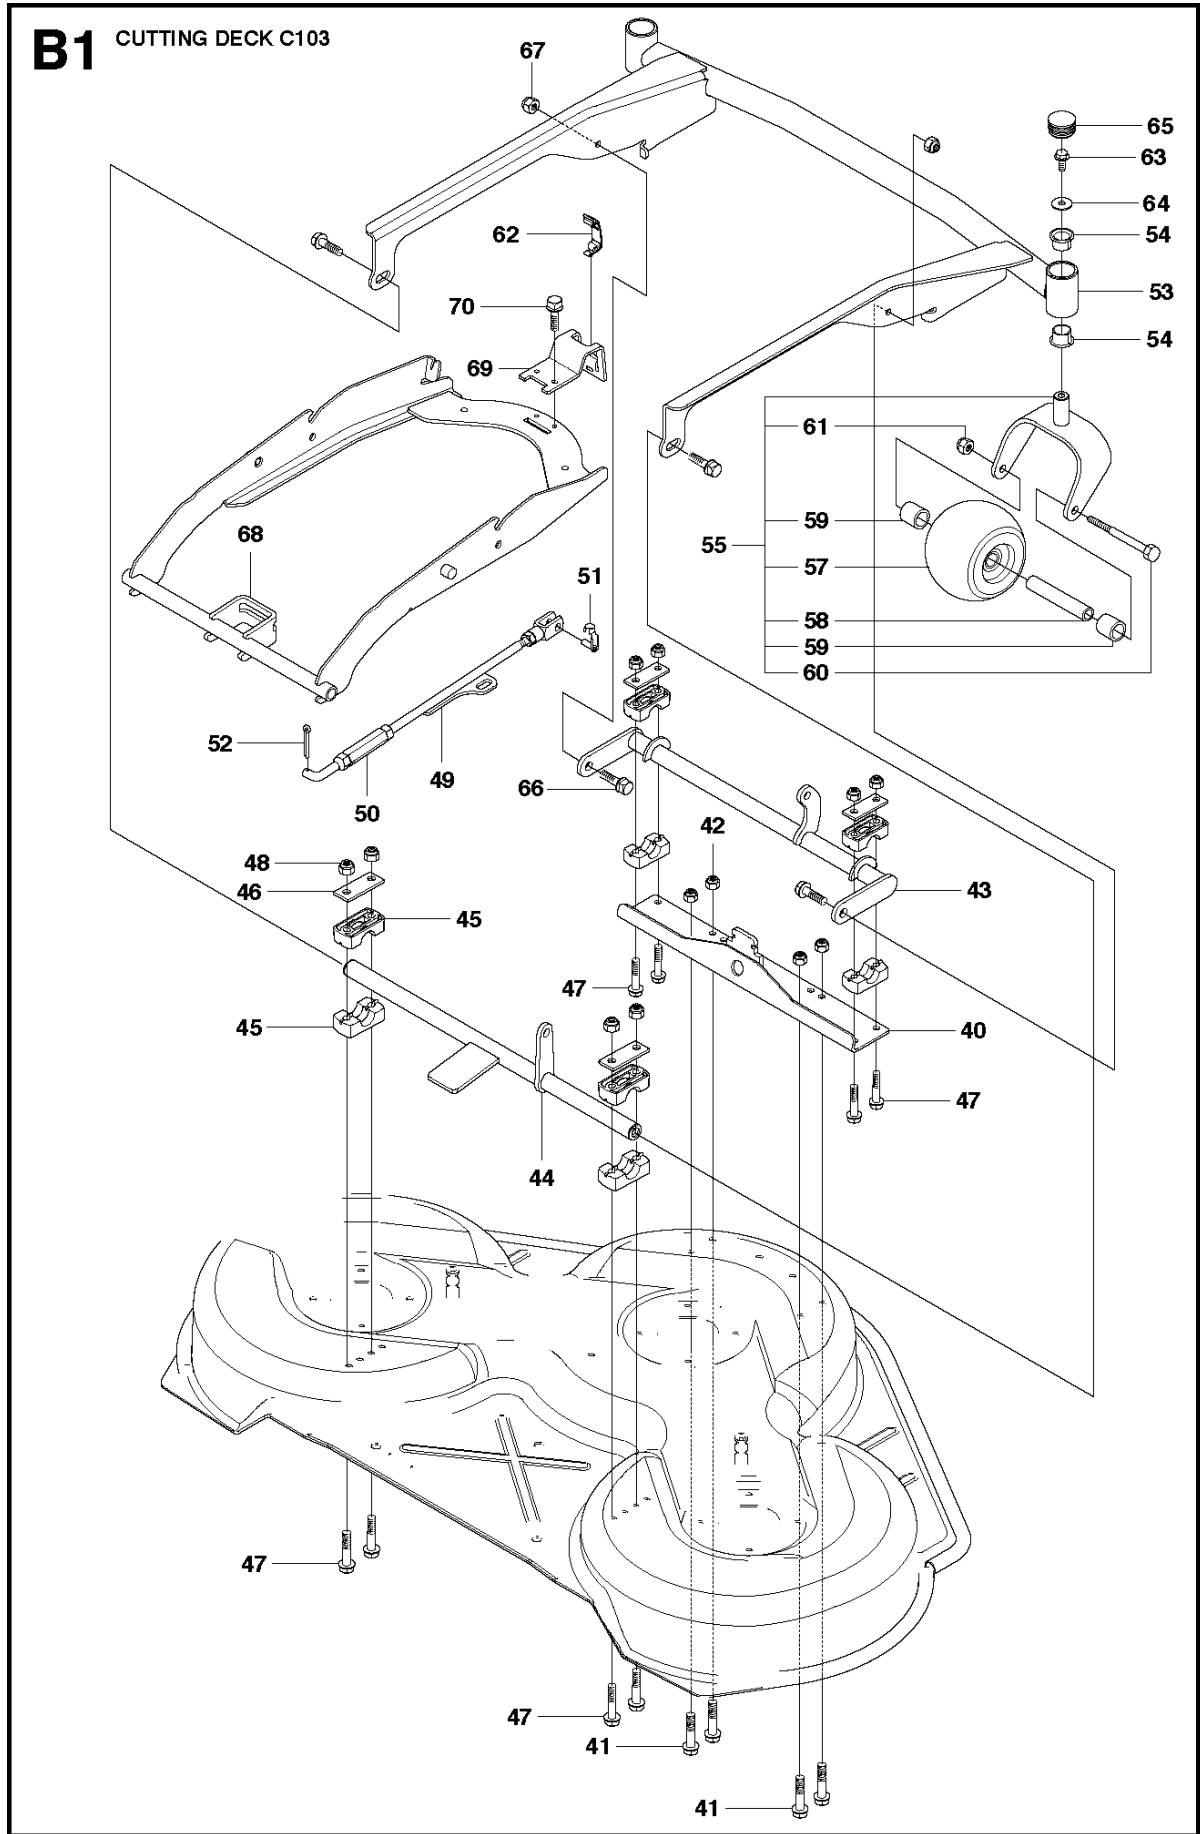

## 103CM CUTTING DECK

R316 Ts AWD, 967291801, 2015

Ref	Part No	Description	Remark	QTY	KIT
40	523 09 53-01	BRACKET		1	
41	725 24 51-71	SCREW EHHM		5	
42	732 21 18-01	LOCK NUT		4	
43	502 64 18-05	CROSS BAR		1	
44	523 09 45-03	CROSS BAR		1	
45	506 86 96-01	BEARING		8	
46	506 81 38-01	REINFORCING PLATE		4	
47	725 24 61-51	SCREW EHHM		8	
48	732 21 18-01	LOCK NUT		8	
49	523 11 42-01	PARALLEL ROD ASSY		1	
50	502 64 23-01	PARALLEL ROD		1	
51	506 83 98-01	GAFFELLÄNK		1	
52	721 61 83-01	SPLIT PIN		1	
53	523 08 65-03	DECK FRAME		1	
54	574 56 19-01	BEARING		4	
55	574 21 01-01	PIVOT WHEEL ASSY		2	
57	506 96 30-01	WHEEL ASSY		1	55
58	506 81 08-02	WHEEL AXLE TUBE		1	55
59	506 87 41-02	SPACER		2	55
60	725 25 19-51	SCREW EHHM		1	55
61	732 21 20-51	NUT		1	55
62	503 89 47-03	SNAP		1	
63	506 57 01-04	SCREW EHHFM		2	
64	734 11 64-41	WASHER		2	
65	574 03 48-01	PLUG		2	
66	506 59 74-01	SCREW EHHFM		4	
67	732 21 18-01	LOCK NUT		2	
68	523 08 75-01	DECK ATTACHMENT		1	
69	523 11 46-01	LOCK		1	
70	725 23 68-61	SCREW EHHFT		2	

Ref	Part No	Description	Remark	QTY	KIT
40	523 09 53-01	BRACKET		1	
41	725 24 51-71	SCREW EHHM		4	
42	732 21 18-01	LOCK NUT		4	
43	502 64 18-05	CROSS BAR		1	
44	523 09 45-03	CROSS BAR		1	
45	506 86 96-01	BEARING		8	
46	506 81 38-01	REINFORCING PLATE		4	
47	725 24 61-51	SCREW EHHM		8	
48	732 21 18-01	LOCK NUT		8	
49	523 11 42-01	PARALLEL ROD ASSY		1	
50	502 64 23-01	PARALLEL ROD		1	
51	506 83 98-01	GAFFELLÄNK		1	
52	721 61 83-01	SPLIT PIN		1	
53	523 08 65-03	DECK FRAME		1	
54	574 56 19-01	BEARING		4	
55	574 21 01-01	PIVOT WHEEL ASSY		2	
57	506 96 30-01	WHEEL ASSY		1	55
58	506 81 08-02	WHEEL AXLE TUBE		1	55
59	506 87 41-02	SPACER		2	55
60	725 25 19-51	SCREW EHHM		1	55
61	732 21 20-51	NUT		1	55
62	503 89 47-03	SNAP		1	
63	506 57 01-04	SCREW EHHFM		2	
64	734 11 64-41	WASHER		2	
65	574 03 48-01	PLUG		2	
66	506 59 74-01	SCREW EHHFM		4	
67	732 21 18-01	LOCK NUT		2	
68	523 08 75-01	DECK ATTACHMENT		1	
69	523 11 46-01	LOCK		1	
70	725 23 68-61	SCREW EHHFT		2	