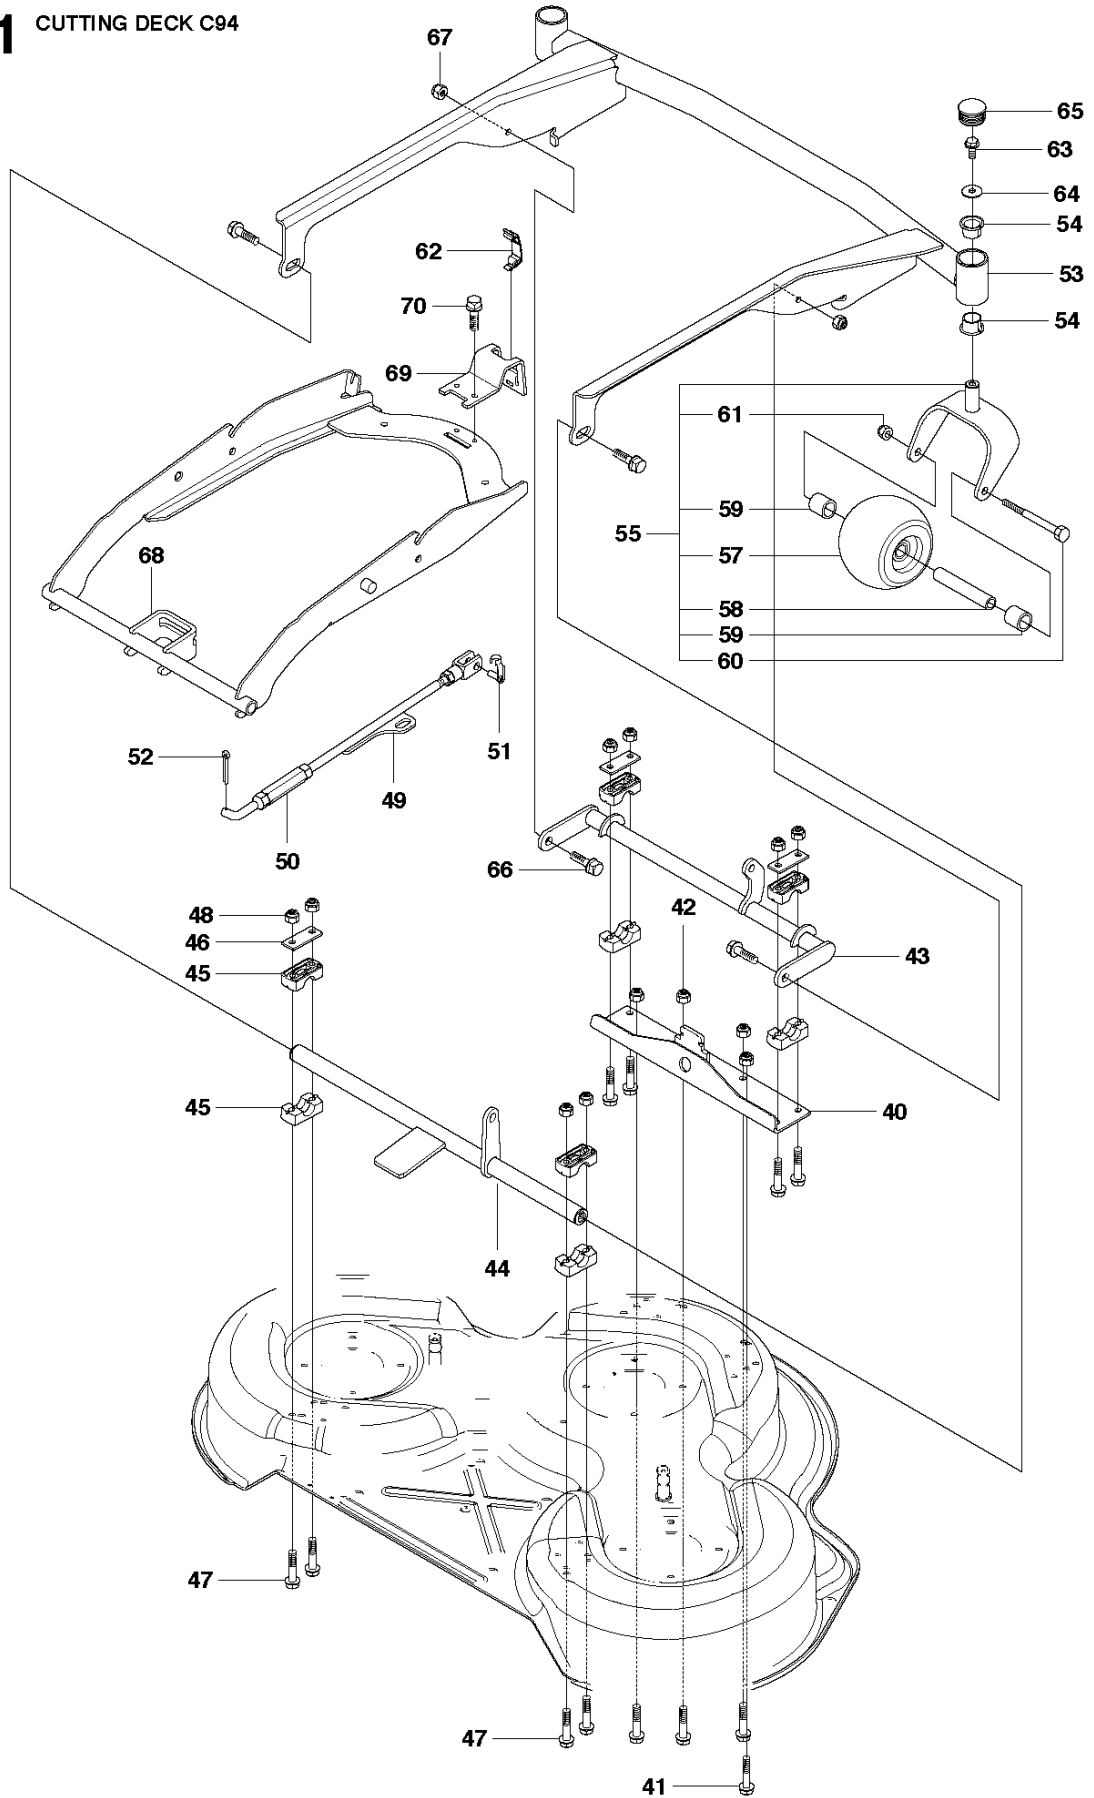

A1 CUTTING DECK C94

94CM CUTTING DECK

R316 Ts AWD, 967291801, 2015

Ref	Part No	Description	Remark	QTY	KIT
40	523 09 53-01	BRACKET		1	
41	725 24 51-71	SCREW EHHM		5	
42	732 21 18-01	LOCK NUT		4	
43	502 64 18-02	CROSS BAR		1	
44	523 09 45-01	CROSS BAR		1	
45	506 86 96-01	BEARING		8	
46	506 81 38-01	REINFORCING PLATE		4	
47	725 24 61-51	SCREW EHHM		8	
48	732 21 18-01	LOCK NUT		8	
49	523 11 42-01	PARALLEL ROD ASSY		1	
50	502 64 23-01	PARALLEL ROD		1	
51	506 83 98-01	GAFFELLÄNK		1	
52	721 61 83-01	SPLIT PIN		1	
53	523 08 65-01	DECK FRAME		1	
54	574 56 19-01	BEARING		4	
55	574 21 01-01	PIVOT WHEEL ASSY		2	
57	506 96 30-01	WHEEL ASSY		1	55
58	506 81 08-02	WHEEL AXLE TUBE		1	55
59	506 87 41-02	SPACER		2	55
60	725 25 19-51	SCREW EHHM		1	55
61	732 21 20-51	NUT		1	55
62	503 89 47-03	SNAP		1	
63	506 57 01-04	SCREW EHHFM		2	
64	734 11 64-41	WASHER		2	
65	574 03 48-01	PLUG		2	
66	506 59 74-01	SCREW EHHFM		4	
67	732 21 18-01	LOCK NUT		2	
68	523 08 75-01	DECK ATTACHMENT		1	
69	523 11 46-01	LOCK		1	
70	725 23 68-61	SCREW EHHFT		2