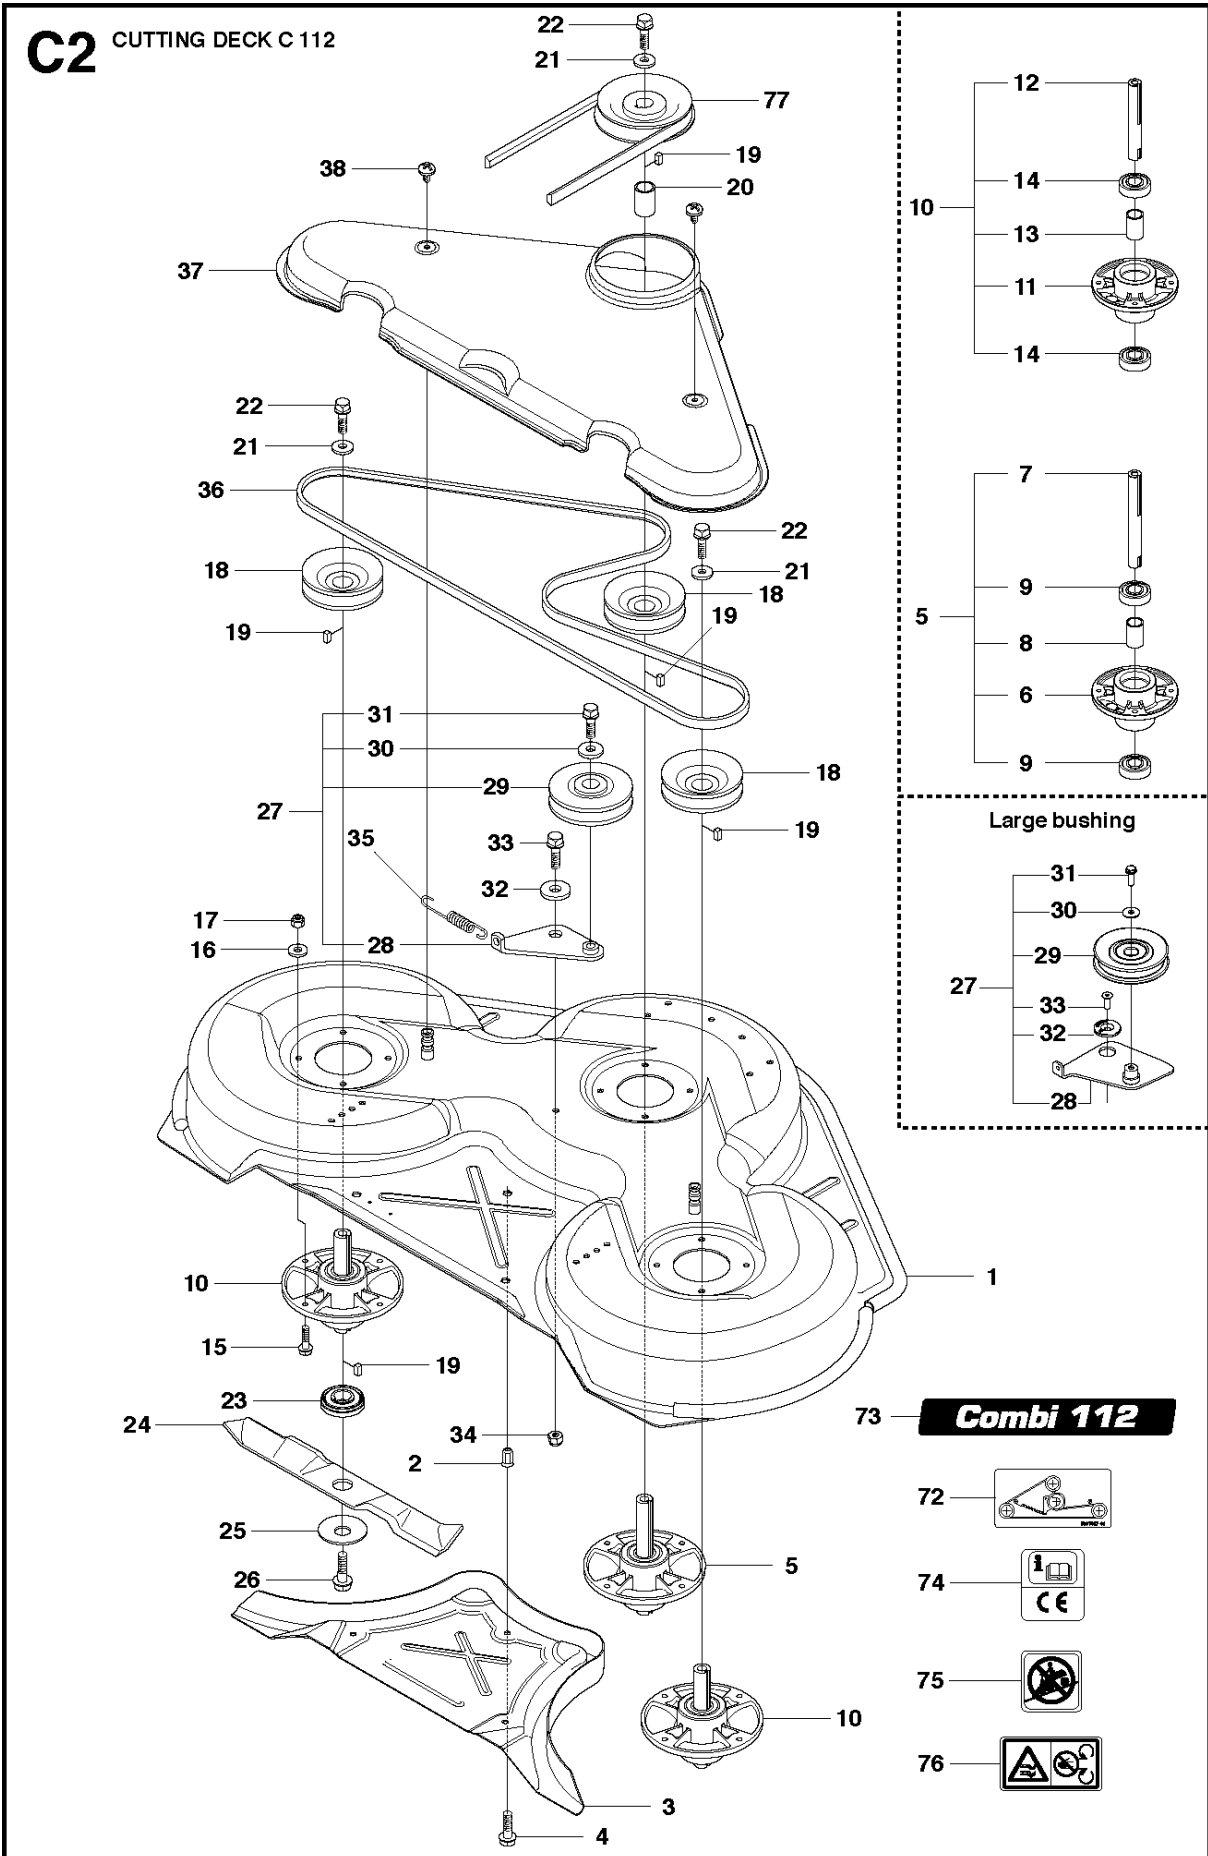

## 103CM CUTTING DECK

R316 Ts AWD, 967291801, 2015

Ref	Part No	Description	Remark	QTY	KIT
40	523 09 53-01	BRACKET		1	
41	725 24 51-71	SCREW EHHM		5	
42	732 21 18-01	LOCK NUT		4	
43	502 64 18-05	CROSS BAR		1	
44	523 09 45-03	CROSS BAR		1	
45	506 86 96-01	BEARING		8	
46	506 81 38-01	REINFORCING PLATE		4	
47	725 24 61-51	SCREW EHHM		8	
48	732 21 18-01	LOCK NUT		8	
49	523 11 42-01	PARALLEL ROD ASSY		1	
50	502 64 23-01	PARALLEL ROD		1	
51	506 83 98-01	GAFFELLÄNK		1	
52	721 61 83-01	SPLIT PIN		1	
53	523 08 65-03	DECK FRAME		1	
54	574 56 19-01	BEARING		4	
55	574 21 01-01	PIVOT WHEEL ASSY		2	
57	506 96 30-01	WHEEL ASSY		1	55
58	506 81 08-02	WHEEL AXLE TUBE		1	55
59	506 87 41-02	SPACER		2	55
60	725 25 19-51	SCREW EHHM		1	55
61	732 21 20-51	NUT		1	55
62	503 89 47-03	SNAP		1	
63	506 57 01-04	SCREW EHHFM		2	
64	734 11 64-41	WASHER		2	
65	574 03 48-01	PLUG		2	
66	506 59 74-01	SCREW EHHFM		4	
67	732 21 18-01	LOCK NUT		2	
68	523 08 75-01	DECK ATTACHMENT		1	
69	523 11 46-01	LOCK		1	
70	725 23 68-61	SCREW EHHFT		2	

Ref	Part No	Description	Remark	QTY	KIT
40	523 09 53-01	BRACKET		1	
41	725 24 51-71	SCREW EHHM		4	
42	732 21 18-01	LOCK NUT		4	
43	502 64 18-05	CROSS BAR		1	
44	523 09 45-03	CROSS BAR		1	
45	506 86 96-01	BEARING		8	
46	506 81 38-01	REINFORCING PLATE		4	
47	725 24 61-51	SCREW EHHM		8	
48	732 21 18-01	LOCK NUT		8	
49	523 11 42-01	PARALLEL ROD ASSY		1	
50	502 64 23-01	PARALLEL ROD		1	
51	506 83 98-01	GAFFELLÄNK		1	
52	721 61 83-01	SPLIT PIN		1	
53	523 08 65-03	DECK FRAME		1	
54	574 56 19-01	BEARING		4	
55	574 21 01-01	PIVOT WHEEL ASSY		2	
57	506 96 30-01	WHEEL ASSY		1	55
58	506 81 08-02	WHEEL AXLE TUBE		1	55
59	506 87 41-02	SPACER		2	55
60	725 25 19-51	SCREW EHHM		1	55
61	732 21 20-51	NUT		1	55
62	503 89 47-03	SNAP		1	
63	506 57 01-04	SCREW EHHFM		2	
64	734 11 64-41	WASHER		2	
65	574 03 48-01	PLUG		2	
66	506 59 74-01	SCREW EHHFM		4	
67	732 21 18-01	LOCK NUT		2	
68	523 08 75-01	DECK ATTACHMENT		1	
69	523 11 46-01	LOCK		1	
70	725 23 68-61	SCREW EHHFT		2	