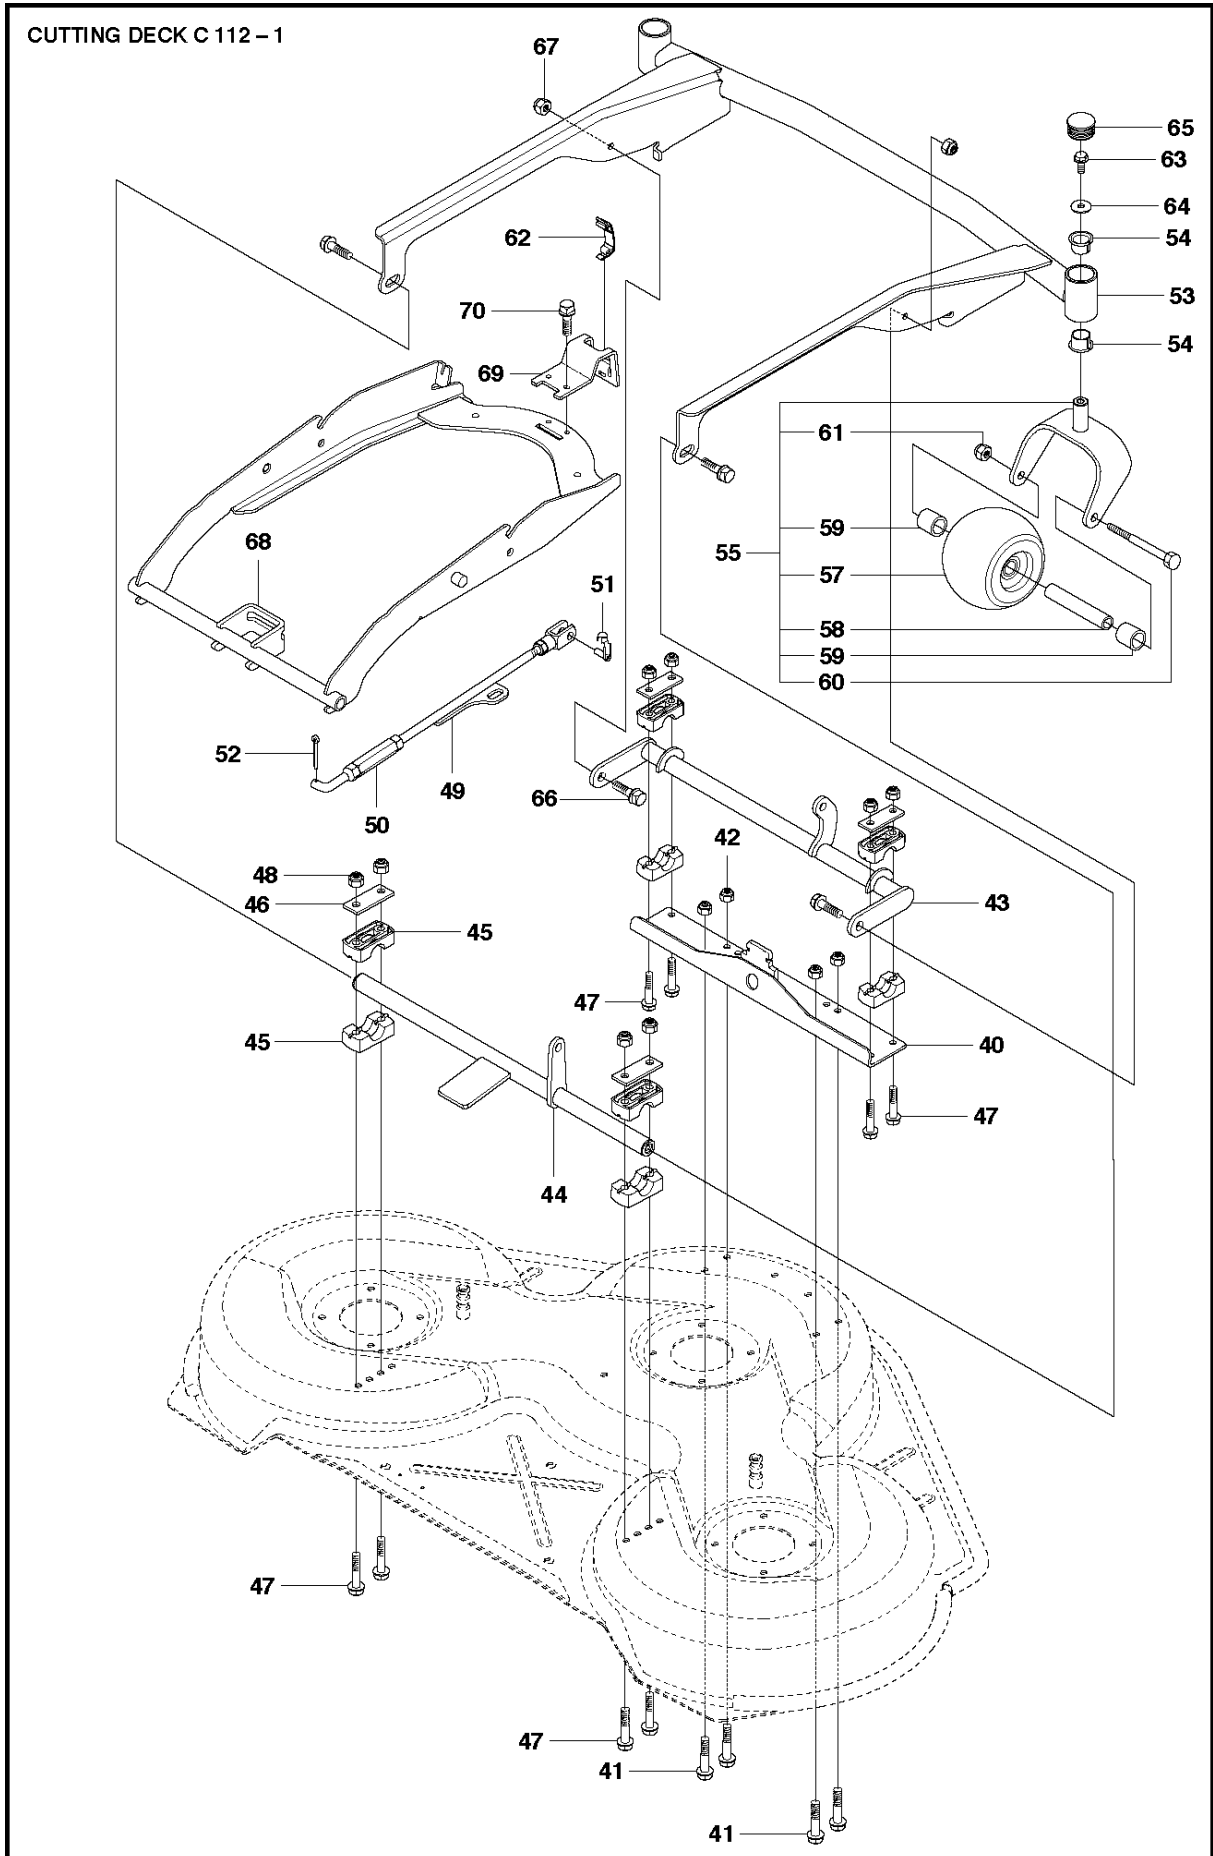

## 103CM CUTTING DECK

R316 TXs AWD, 967291901, 2015

Ref	Part No	Description	Remark	QTY	KIT
40	523 09 53-01	BRACKET		1	
41	725 24 51-71	SCREW EHHM		5	
42	732 21 18-01	LOCK NUT		4	
43	502 64 18-05	CROSS BAR		1	
44	523 09 45-03	CROSS BAR		1	
45	506 86 96-01	BEARING		8	
46	506 81 38-01	REINFORCING PLATE		4	
47	725 24 61-51	SCREW EHHM		8	
48	732 21 18-01	LOCK NUT		8	
49	523 11 42-01	PARALLEL ROD ASSY		1	
50	502 64 23-01	PARALLEL ROD		1	
51	506 83 98-01	GAFFELLÄNK		1	
52	721 61 83-01	SPLIT PIN		1	
53	523 08 65-03	DECK FRAME		1	
54	574 56 19-01	BEARING		4	
55	574 21 01-01	PIVOT WHEEL ASSY		2	
57	506 96 30-01	WHEEL ASSY		1	55
58	506 81 08-02	WHEEL AXLE TUBE		1	55
59	506 87 41-02	SPACER		2	55
60	725 25 19-51	SCREW EHHM		1	55
61	732 21 20-51	NUT		1	55
62	503 89 47-03	SNAP		1	
63	506 57 01-04	SCREW EHHFM		2	
64	734 11 64-41	WASHER		2	
65	574 03 48-01	PLUG		2	
66	506 59 74-01	SCREW		4	
67	732 21 18-01	LOCK NUT		2	
68	523 08 75-01	DECK ATTACHMENT		1	
69	523 11 46-01	LOCK		1	
70	725 23 68-61	SCREW EHHFT		2	

Ref	Part No	Description	Remark	QTY	KIT
40	523 09 53-01	BRACKET		1	
41	725 24 51-71	SCREW EHHM		4	
42	732 21 18-01	LOCK NUT		4	
43	502 64 18-05	CROSS BAR		1	
44	523 09 45-03	CROSS BAR		1	
45	506 86 96-01	BEARING		8	
46	506 81 38-01	REINFORCING PLATE		4	
47	725 24 61-51	SCREW EHHM		8	
48	732 21 18-01	LOCK NUT		8	
49	523 11 42-01	PARALLEL ROD ASSY		1	
50	502 64 23-01	PARALLEL ROD		1	
51	506 83 98-01	GAFFELLÄNK		1	
52	721 61 83-01	SPLIT PIN		1	
53	523 08 65-03	DECK FRAME		1	
54	574 56 19-01	BEARING		4	
55	574 21 01-01	PIVOT WHEEL ASSY		2	
57	506 96 30-01	WHEEL ASSY		1	55
58	506 81 08-02	WHEEL AXLE TUBE		1	55
59	506 87 41-02	SPACER		2	55
60	725 25 19-51	SCREW EHHM		1	55
61	732 21 20-51	NUT		1	55
62	503 89 47-03	SNAP		1	
63	506 57 01-04	SCREW EHHFM		2	
64	734 11 64-41	WASHER		2	
65	574 03 48-01	PLUG		2	
66	506 59 74-01	SCREW		4	
67	732 21 18-01	LOCK NUT		2	
68	523 08 75-01	DECK ATTACHMENT		1	
69	523 11 46-01	LOCK		1	
70	725 23 68-61	SCREW EHHFT		2	