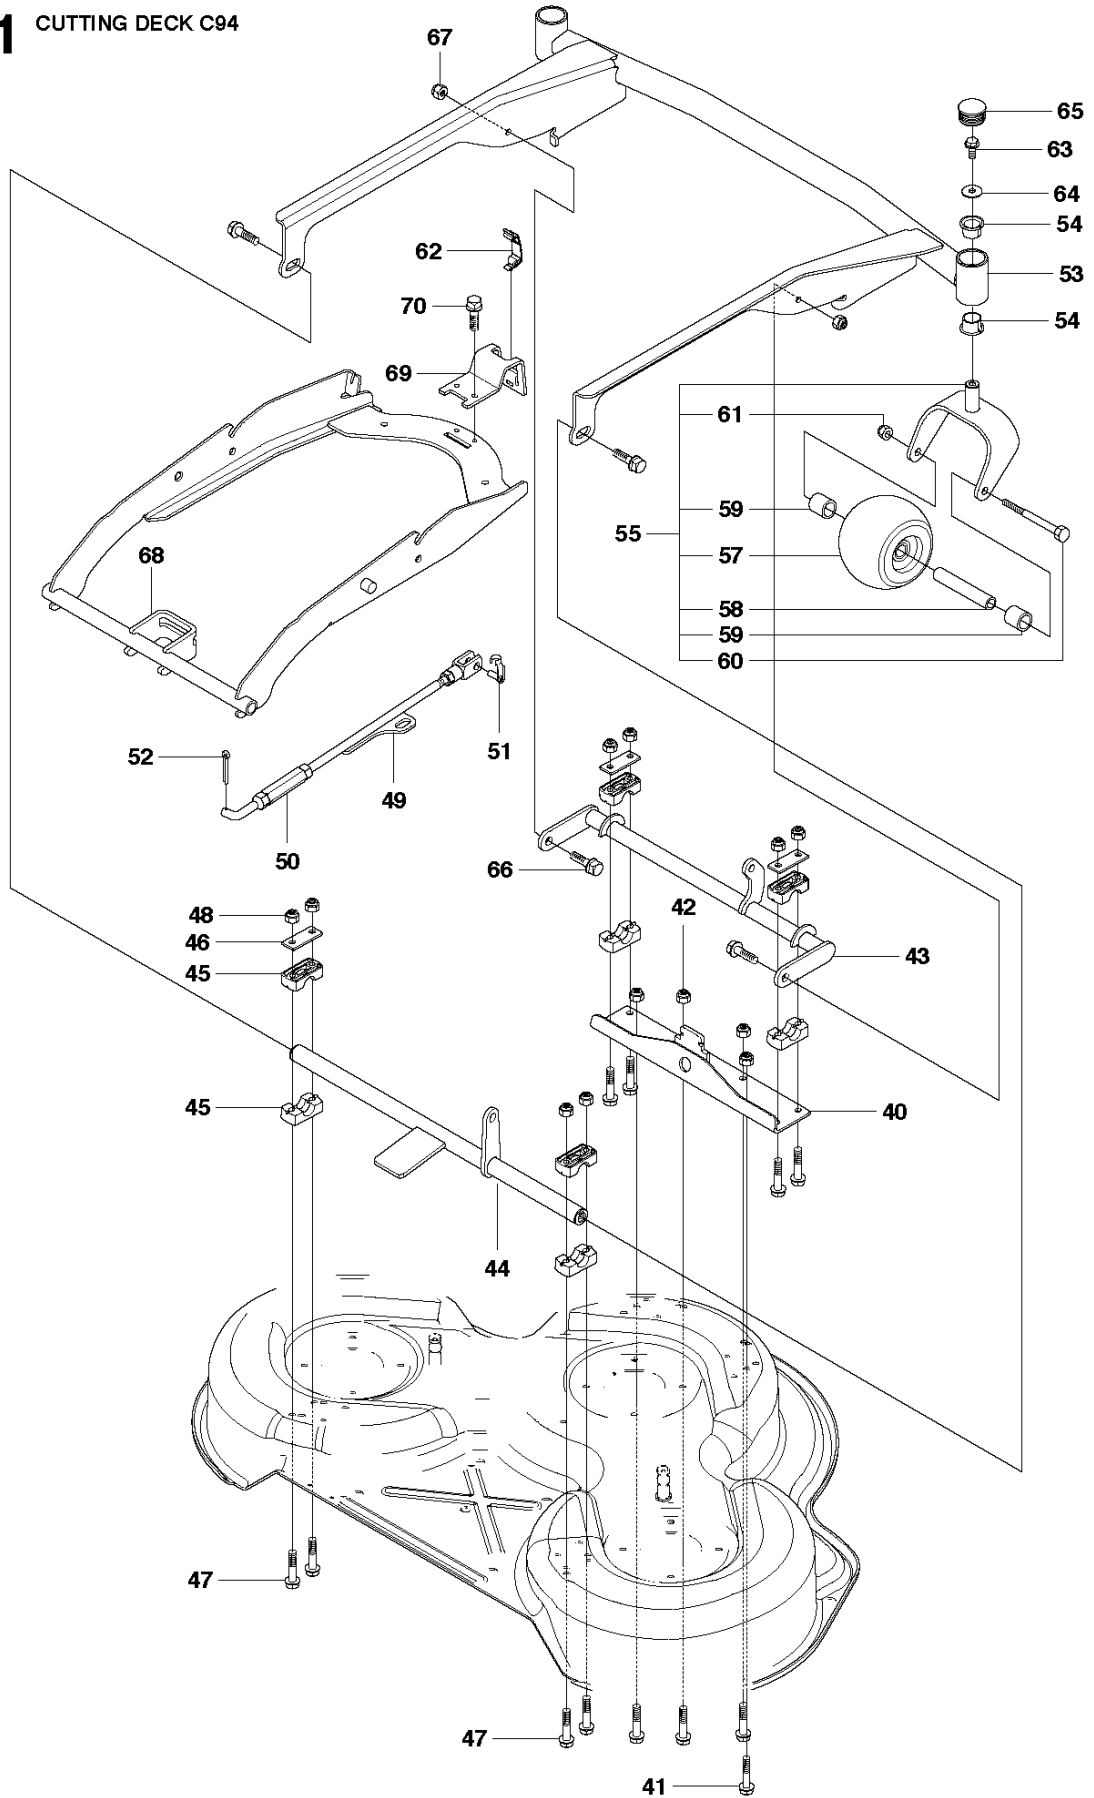

A1 CUTTING DECK C94

94CM CUTTING DECK

R316 TXs AWD, 967291901, 2015

Ref	Part No	Description	Remark	QTY	KIT
40	523 09 53-01	BRACKET		1	
41	725 24 51-71	SCREW EHHM		5	
42	732 21 18-01	LOCK NUT		4	
43	502 64 18-02	CROSS BAR		1	
44	523 09 45-01	CROSS BAR		1	
45	506 86 96-01	BEARING		8	
46	506 81 38-01	REINFORCING PLATE		4	
47	725 24 61-51	SCREW EHHM		8	
48	732 21 18-01	LOCK NUT		8	
49	523 11 42-01	PARALLEL ROD ASSY		1	
50	502 64 23-01	PARALLEL ROD		1	
51	506 83 98-01	GAFFELLÄNK		1	
52	721 61 83-01	SPLIT PIN		1	
53	523 08 65-01	DECK FRAME		1	
54	574 56 19-01	BEARING		4	
55	574 21 01-01	PIVOT WHEEL ASSY		2	
57	506 96 30-01	WHEEL ASSY		1	55
58	506 81 08-02	WHEEL AXLE TUBE		1	55
59	506 87 41-02	SPACER		2	55
60	725 25 19-51	SCREW EHHM		1	55
61	732 21 20-51	NUT		1	55
62	503 89 47-03	SNAP		1	
63	506 57 01-04	SCREW EHHFM		2	
64	734 11 64-41	WASHER		2	
65	574 03 48-01	PLUG		2	
66	506 59 74-01	SCREW		4	
67	732 21 18-01	LOCK NUT		2	
68	523 08 75-01	DECK ATTACHMENT		1	
69	523 11 46-01	LOCK		1	
70	725 23 68-61	SCREW EHHFT		2