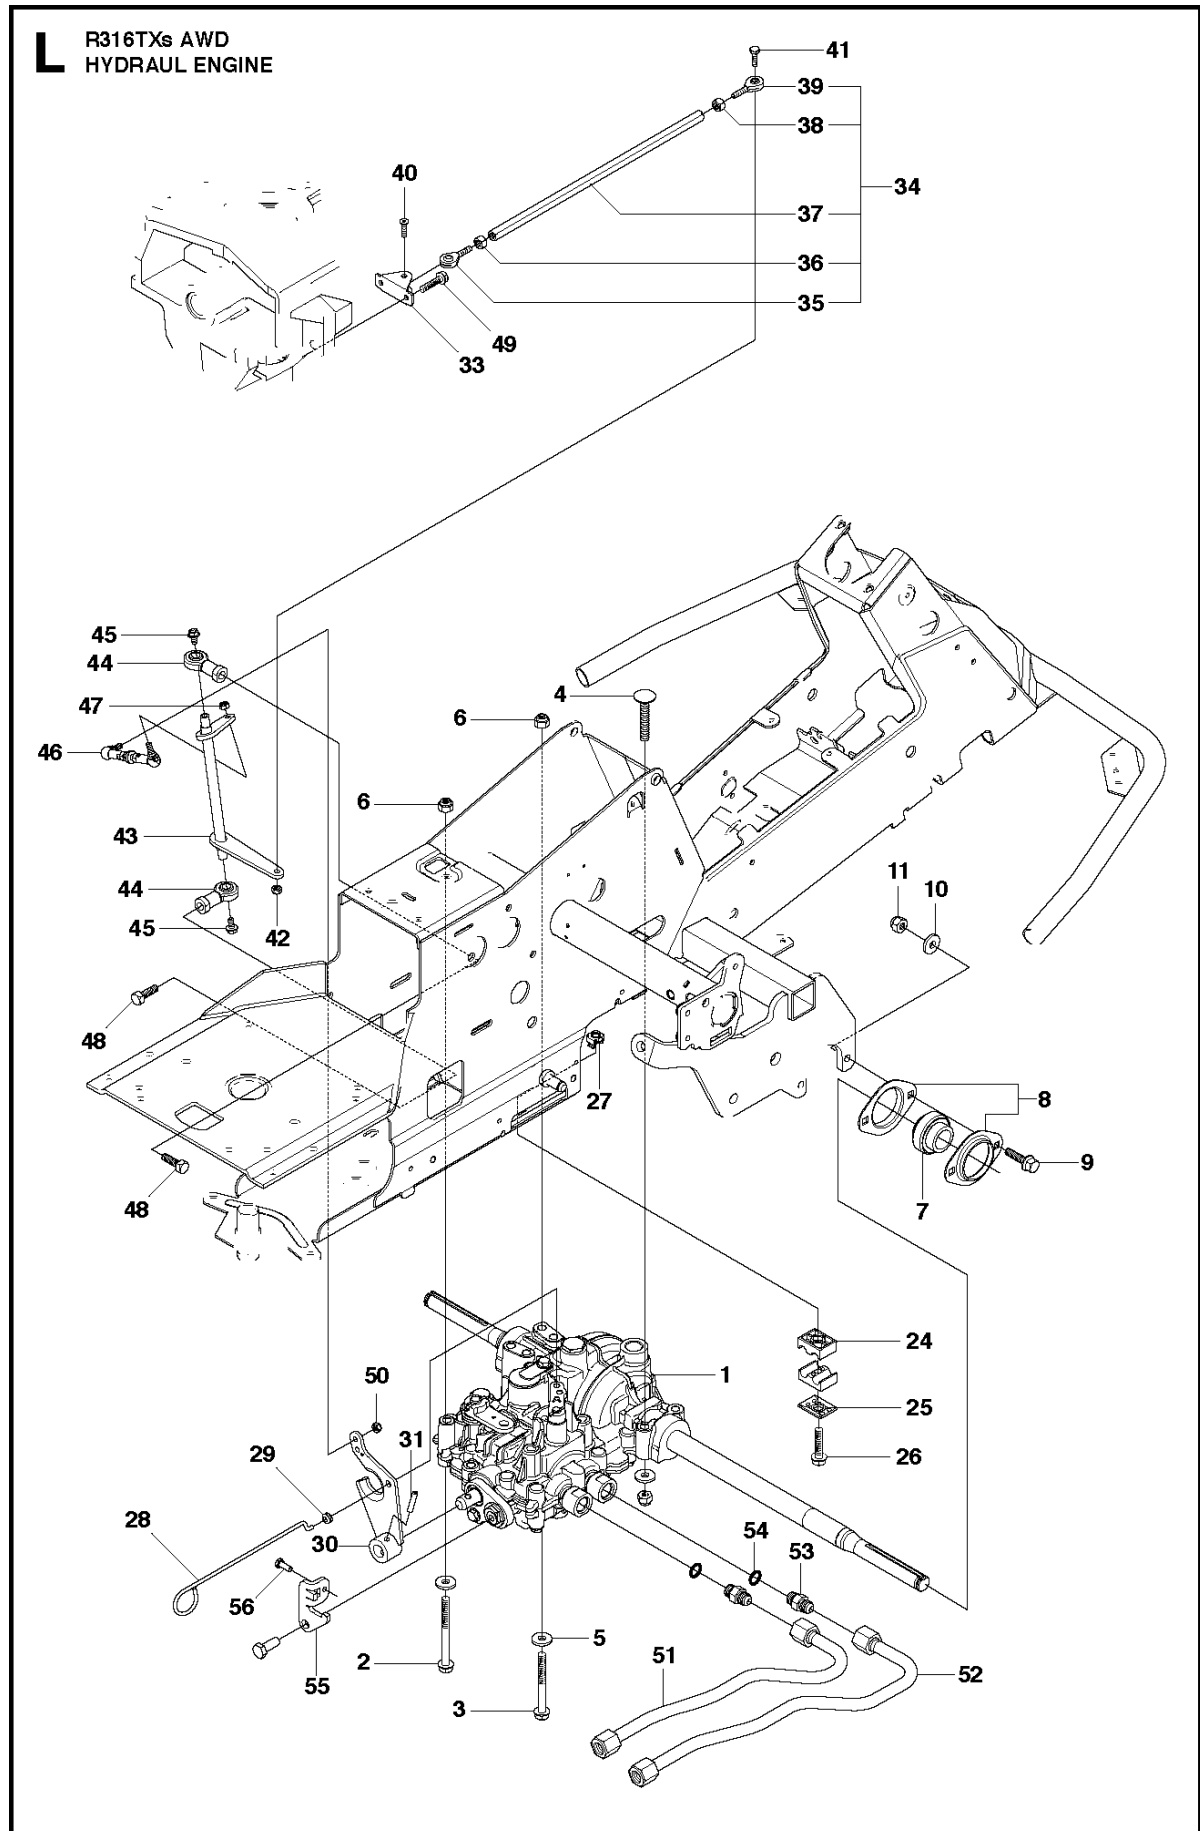

HYDRAUL ENGINE

R316 TXs AWD, 967291901, 2015

Ref	Part No	Description	Remark	QTY	KIT
1	575 48 43-01	TRANSMISSION		1	
2	725 24 67-51	SCREW EHHM		1	
3	725 24 64-51	SCREW EHHM		1	
4	535 42 38-03	SCREW RSQM		1	
5	734 11 64-01	WASHER		3	
6	732 21 18-01	LOCK NUT		3	
7	544 00 89-02	BEARING		1	
8	544 00 90-02	BEARING HOUSING		2	
9	506 57 01-05	SCREW EHHFM		2	
10	734 11 64-01	WASHER		2	
11	732 21 18-01	LOCK NUT		2	
24	544 37 33-02	PIPE CLAMP		1	
25	544 37 38-02	COVER PLATE		1	
26	506 57 01-07	SCREW EHHFM		1	
27	544 81 17-01	CAGE NUT		1	
28	535 49 97-01	ARM		1	
29	503 73 58-01	BUSHING		1	
30	578 29 19-01	LEVER		1	
31	721 43 47-01	SPRING PIN		1	
33	535 49 28-02	BRACKET		1	
34	544 45 67-03	ROD		1	
35	535 48 66-02	ROD END		1	34
36	503 22 10-18	HEXAGON NUT		1	34
37	535 48 65-03	ROD		1	34
38	731 23 16-01	HEXAGON NUT		1	34
39	535 48 66-01	ROD END		1	34
40	544 84 17-01	SCREW		1	
41	725 23 70-71	SCREW EHHM		1	
42	732 21 16-01	NUT		1	
43	535 49 74-02	LEVER		1	
44	506 95 17-01	ROD END		2	
45	535 47 52-12	SCREW EHHFM		2	
46	544 44 19-01	ADJUSTMENT ROD		1	
47	732 21 16-01	NUT		1	
48	725 24 93-71	SCREW EHHM		2	
49	725 23 66-51	HEXAGONAL SCREW M6X12		2	
50	732 21 16-01	NUT		3	
51	544 80 80-01	HYDRAULIC PIPE		2	
52	544 80 79-01	HYDRAULIC PIPE		2	
53	535 42 68-06	PIPE FITTING		2	
54	505 45 11-01	O-RING		2	
55	578 04 78-01	BRACKET		1	
56	725 23 68-61	SCREW EHHFT		1