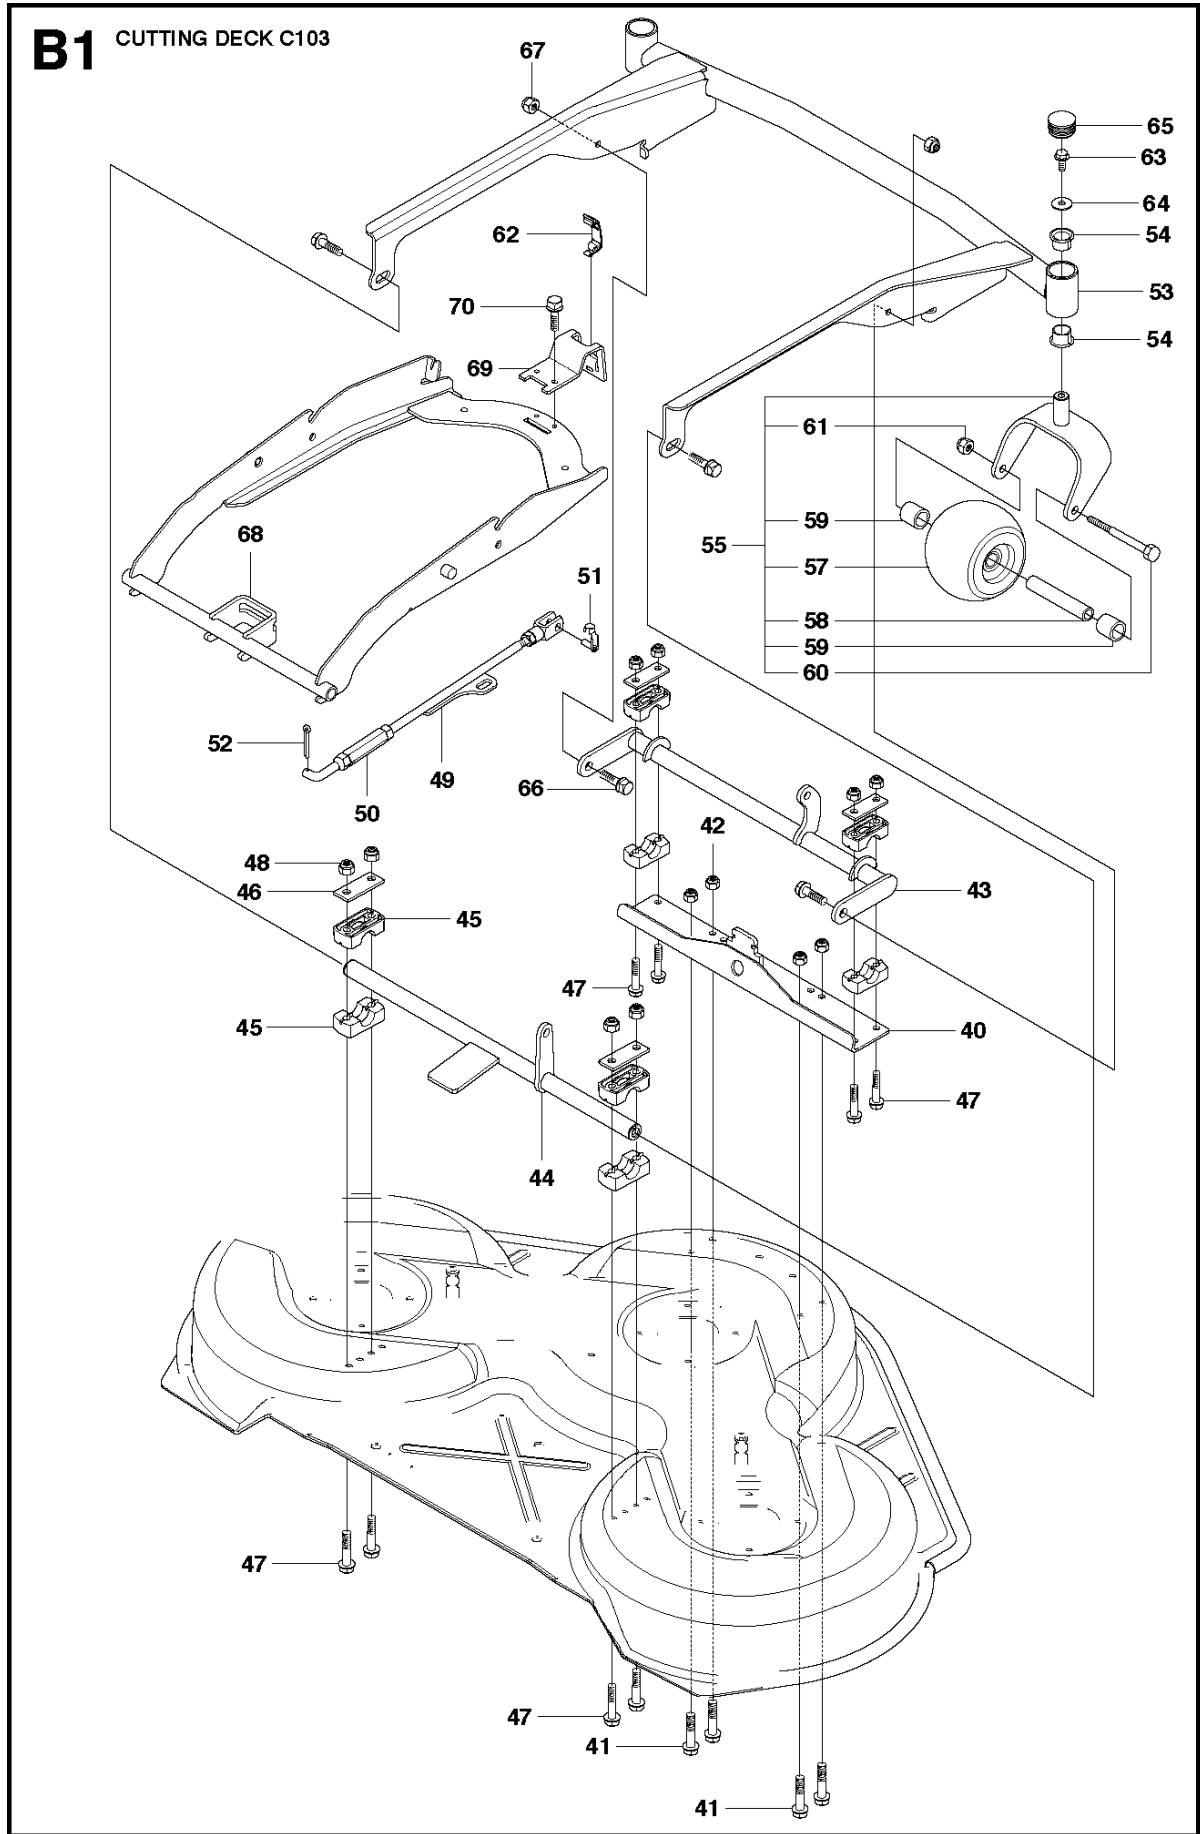

## 103CM CUTTING DECK

R316 TXs AWD, 967291901, 2015

Ref	Part No	Description	Remark	QTY	KIT
40	523 09 53-01	BRACKET		1	
41	725 24 51-71	SCREW EHHM		5	
42	732 21 18-01	LOCK NUT		4	
43	502 64 18-05	CROSS BAR		1	
44	523 09 45-03	CROSS BAR		1	
45	506 86 96-01	BEARING		8	
46	506 81 38-01	REINFORCING PLATE		4	
47	725 24 61-51	SCREW EHHM		8	
48	732 21 18-01	LOCK NUT		8	
49	523 11 42-01	PARALLEL ROD ASSY		1	
50	502 64 23-01	PARALLEL ROD		1	
51	506 83 98-01	GAFFELLÄNK		1	
52	721 61 83-01	SPLIT PIN		1	
53	523 08 65-03	DECK FRAME		1	
54	574 56 19-01	BEARING		4	
55	574 21 01-01	PIVOT WHEEL ASSY		2	
57	506 96 30-01	WHEEL ASSY		1	55
58	506 81 08-02	WHEEL AXLE TUBE		1	55
59	506 87 41-02	SPACER		2	55
60	725 25 19-51	SCREW EHHM		1	55
61	732 21 20-51	NUT		1	55
62	503 89 47-03	SNAP		1	
63	506 57 01-04	SCREW EHHFM		2	
64	734 11 64-41	WASHER		2	
65	574 03 48-01	PLUG		2	
66	506 59 74-01	SCREW		4	
67	732 21 18-01	LOCK NUT		2	
68	523 08 75-01	DECK ATTACHMENT		1	
69	523 11 46-01	LOCK		1	
70	725 23 68-61	SCREW EHHFT		2	

Ref	Part No	Description	Remark	QTY	KIT
40	523 09 53-01	BRACKET		1	
41	725 24 51-71	SCREW EHHM		4	
42	732 21 18-01	LOCK NUT		4	
43	502 64 18-05	CROSS BAR		1	
44	523 09 45-03	CROSS BAR		1	
45	506 86 96-01	BEARING		8	
46	506 81 38-01	REINFORCING PLATE		4	
47	725 24 61-51	SCREW EHHM		8	
48	732 21 18-01	LOCK NUT		8	
49	523 11 42-01	PARALLEL ROD ASSY		1	
50	502 64 23-01	PARALLEL ROD		1	
51	506 83 98-01	GAFFELLÄNK		1	
52	721 61 83-01	SPLIT PIN		1	
53	523 08 65-03	DECK FRAME		1	
54	574 56 19-01	BEARING		4	
55	574 21 01-01	PIVOT WHEEL ASSY		2	
57	506 96 30-01	WHEEL ASSY		1	55
58	506 81 08-02	WHEEL AXLE TUBE		1	55
59	506 87 41-02	SPACER		2	55
60	725 25 19-51	SCREW EHHM		1	55
61	732 21 20-51	NUT		1	55
62	503 89 47-03	SNAP		1	
63	506 57 01-04	SCREW EHHFM		2	
64	734 11 64-41	WASHER		2	
65	574 03 48-01	PLUG		2	
66	506 59 74-01	SCREW		4	
67	732 21 18-01	LOCK NUT		2	
68	523 08 75-01	DECK ATTACHMENT		1	
69	523 11 46-01	LOCK		1	
70	725 23 68-61	SCREW EHHFT		2	