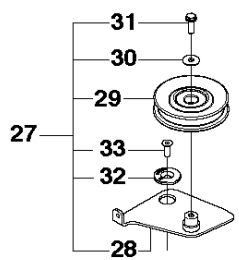

Large bushing