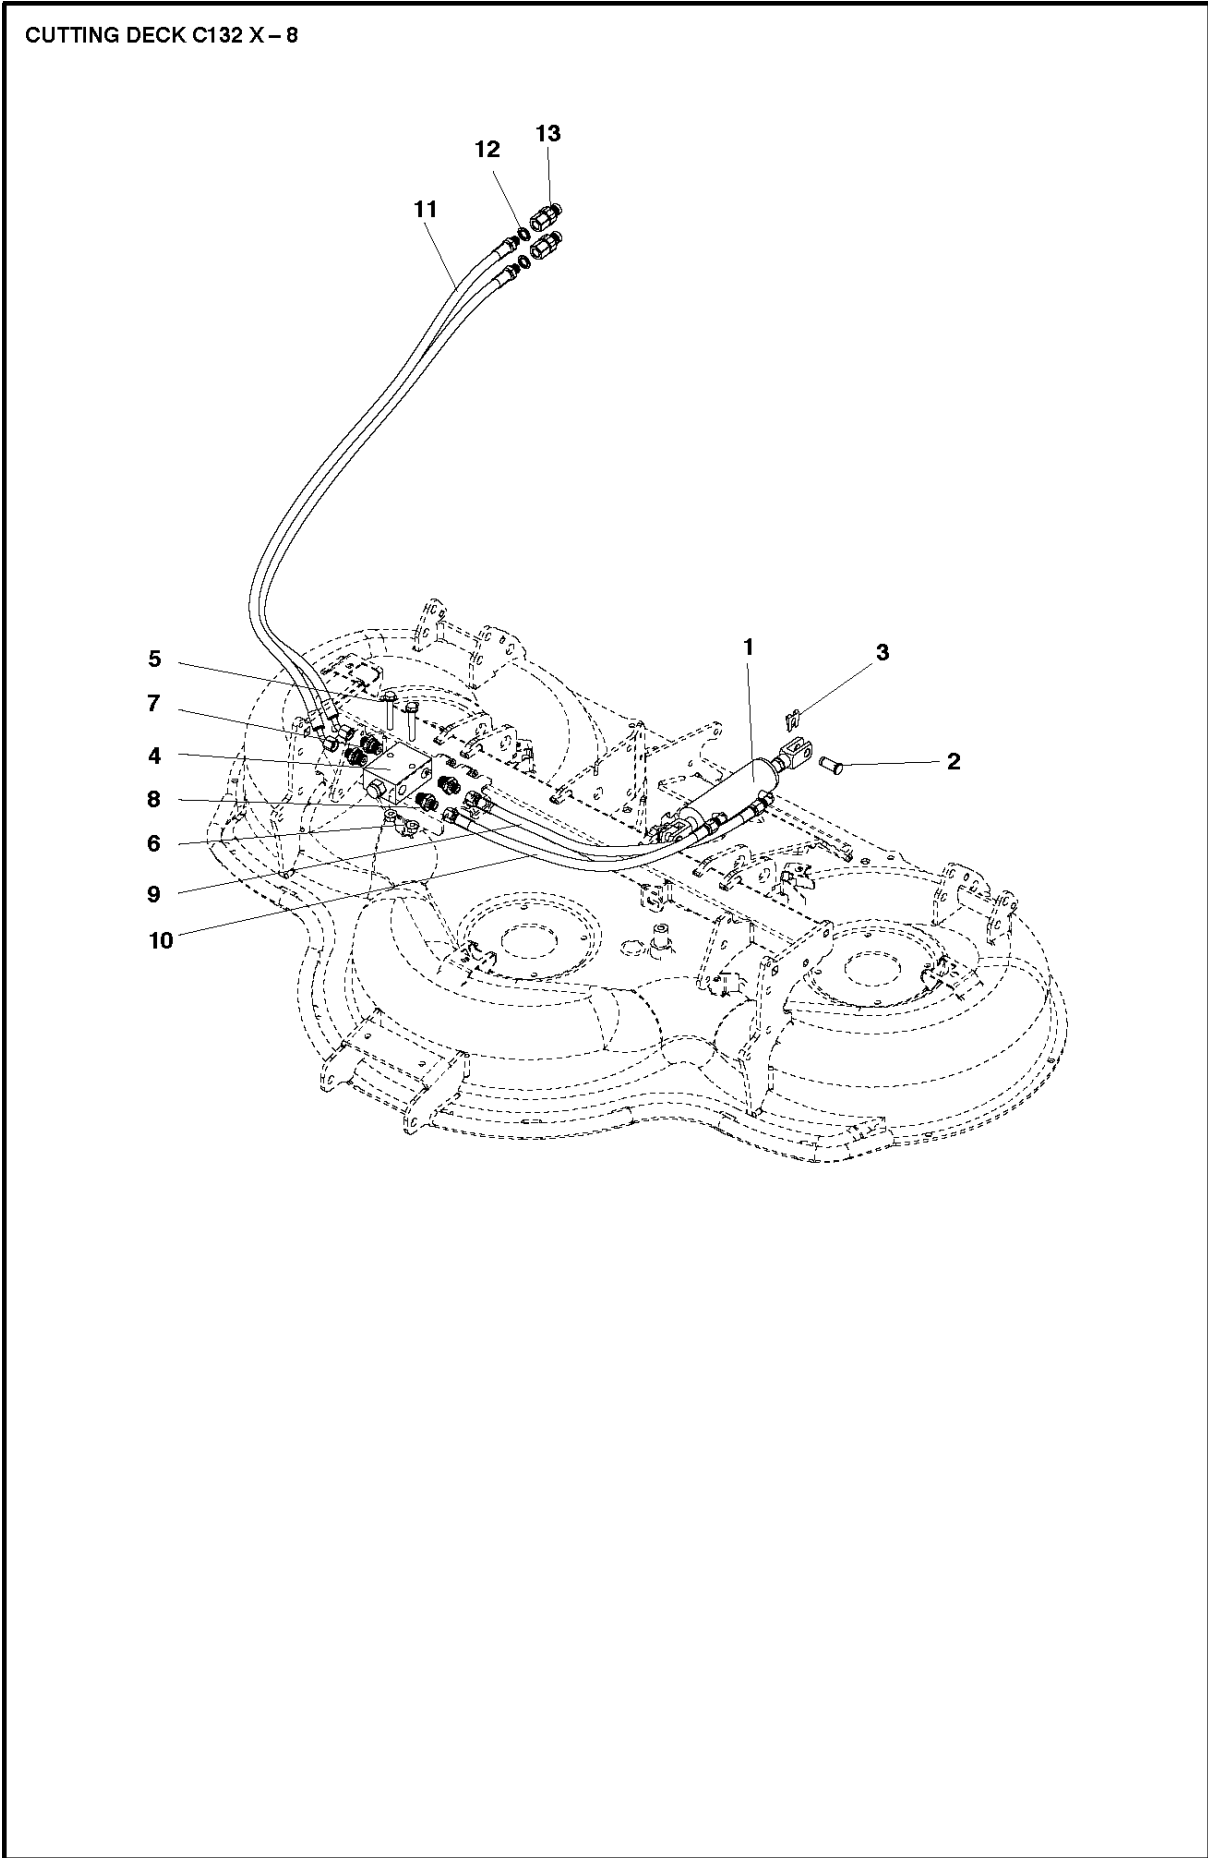

Ref	Part No	Description	Remark	QTY KIT
1	586 24 99-01	CROSSBAR		1
2	586 24 98-01	SHEET		2
3	579 59 59-01	COTTER		2
4	579 50 34-01	SPRING		2
5	735 31 13-20	E-CLIP		2
6	576 64 57-05	NUT FLANGE		8
7	586 36 70-01	COTTER		2
8	535 42 38-05	SCREW RSQM		4
9	576 64 57-04	NUT FLANGE		4
10	586 24 94-01	ROD		2
11	506 95 17-04	ROD END		2
12	731 23 22-01	HEXAGON NUT		3
13	506 95 17-05	ROD END		2
14	504 81 26-01	NUT		2
15	576 65 48-05	SCREW EHHFM		4
16	576 64 57-06	NUT FLANGE		6
17	586 24 92-01	GUIDE PLATE		1
18	586 24 92-02	GUIDE PLATE		1
19	587 96 19-02	SCREW ITXCFSM		6
20	587 97 22-01	SHEET		2
21	587 63 09-01	SHAFT		2
22	587 63 08-01	BEARING SLEEVE		2
23	586 85 02-01	SPRING WASHER		8
24	576 65 48-12	SCREW EHHFM		2
25	586 24 95-01	LINK ARM ASSY		1
26	586 24 95-02	LINK ARM ASSY		1
27	586 23 67-03	DISTANCE		2
28	727 65 56-51	SCREW		2
29	586 36 26-01	INDEX PLATE ASSY		1
30	587 92 22-01	SPRING		1
31	506 57 01-05	SCREW EHHFM		1
32	503 28 48-01	SHOULDER NUT		1
33	506 89 58-01	COLLAR SCREW		1
34	721 43 47-01	SPRING PIN		1
35	738 88 10-01	LUBRICATION NIPPLE		4
36	734 11 52-01	WASHER		2