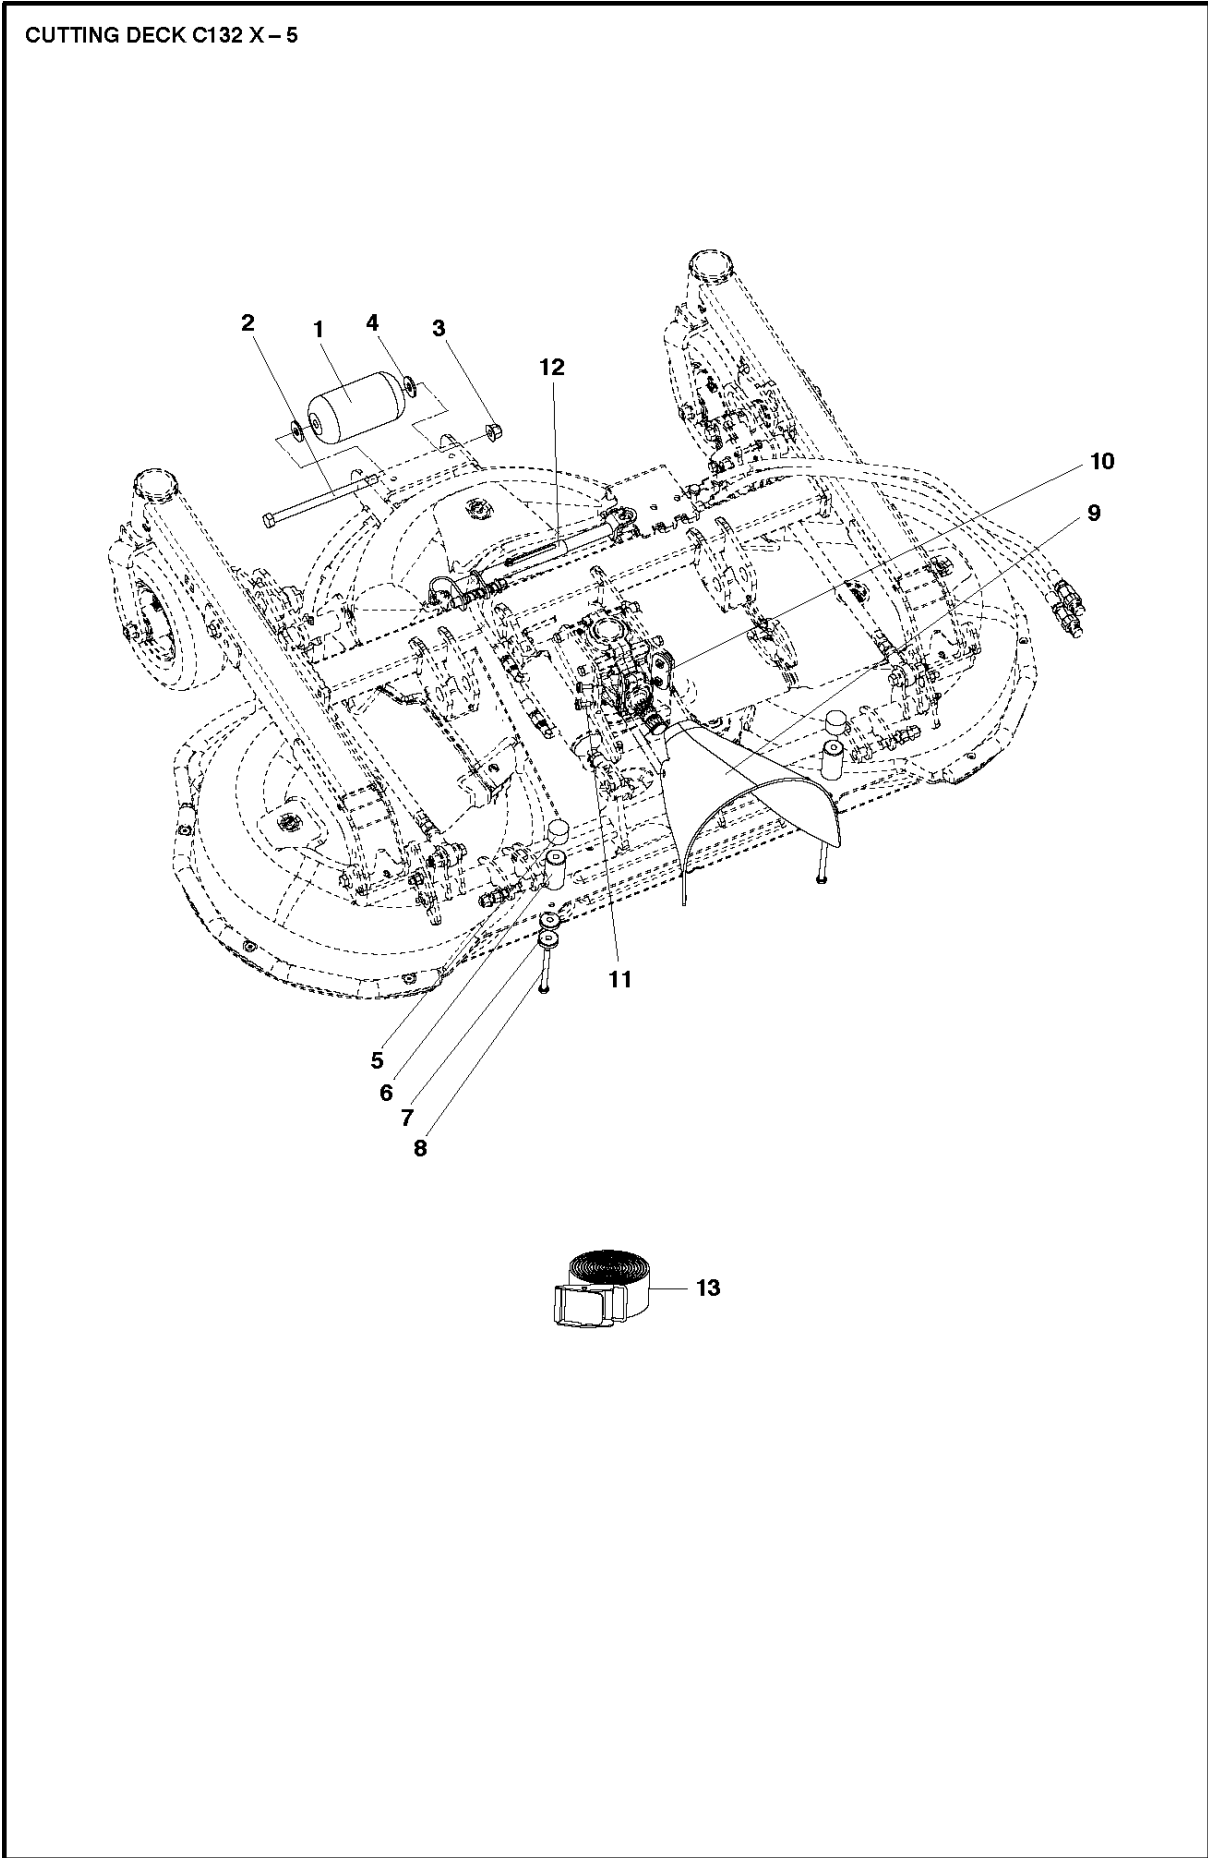

52"/132CM CUTTING DECK

CUTTING DECK C132 X, 967294001, 2015-04

Ref	Part No	Description	Remark	QTY KIT
1	586 87 02-01	ROLLER		1
2	544 22 10-01	SCREW EHHM		1
3	576 64 57-06	NUT FLANGE		1
4	577 61 45-01	WASHER		2
5	544 25 21-02	ANTIVIBRATION ELEMENT		2
6	586 31 61-01	SLEEVE		2
7	586 31 65-01	DISTANCE		4
8	725 24 69-51	SCREW EHHM		2
9	586 23 59-01	COVER		1
10	586 23 63-01	HOLDER ASSY		2
11	574 85 62-02	SCREW		4
12	586 55 52-01	STAY		1
13	580 42 86-01	STRAP		1