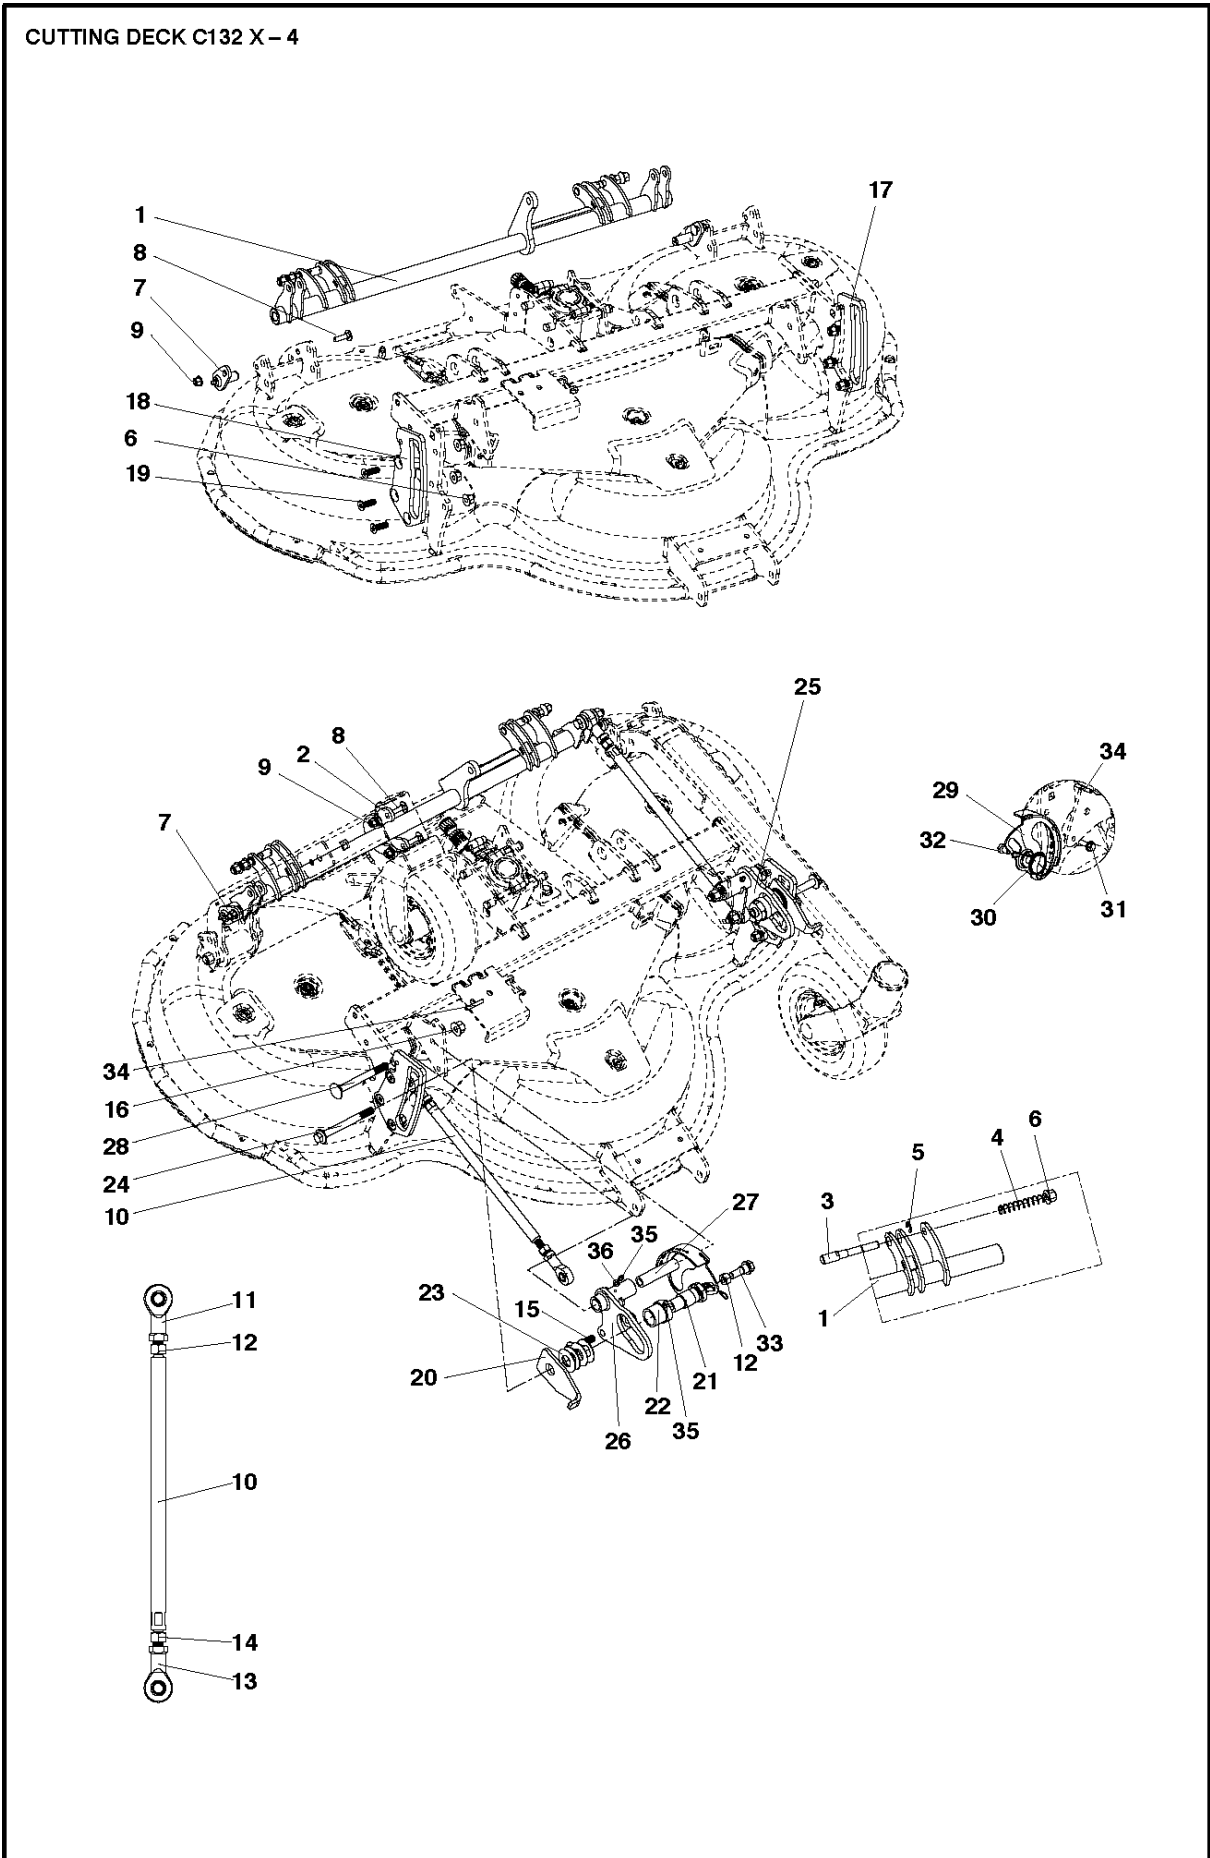

Ref	Part No	Description	Remark	QTY KIT
1	586 24 99-01	CROSSBAR		1
2	586 24 98-01	SHEET		2
3	579 59 59-01	COTTER		2
4	579 50 34-01	SPRING		2
5	735 31 13-20	E-CLIP		2
6	576 64 57-05	NUT FLANGE		8
7	586 36 70-01	COTTER		2
8	535 42 38-05	SCREW RSQM		4
9	576 64 57-04	NUT FLANGE		4
10	586 24 94-01	ROD		2
11	506 95 17-04	ROD END		2
12	731 23 22-01	HEXAGON NUT		3
13	506 95 17-05	ROD END		2
14	504 81 26-01	NUT		2
15	576 65 48-05	SCREW EHHFM		4
16	576 64 57-06	NUT FLANGE		6
17	586 24 92-01	GUIDE PLATE		1
18	586 24 92-02	GUIDE PLATE		1
19	587 96 19-02	SCREW ITXCFSM		6
20	587 97 22-01	SHEET		2
21	587 63 09-01	SHAFT		2
22	587 63 08-01	BEARING SLEEVE		2
23	586 85 02-01	SPRING WASHER		8
24	576 65 48-12	SCREW EHHFM		2
25	586 24 95-01	LINK ARM ASSY		1
26	586 24 95-02	LINK ARM ASSY		1
27	586 23 67-03	DISTANCE		2
28	727 65 56-51	SCREW		2
29	586 36 26-01	INDEX PLATE ASSY		1
30	587 92 22-01	SPRING		1
31	506 57 01-05	SCREW EHHFM		1
32	503 28 48-01	SHOULDER NUT		1
33	506 89 58-01	COLLAR SCREW		1
34	721 43 47-01	SPRING PIN		1
35	738 88 10-01	LUBRICATION NIPPLE		4
36	734 11 52-01	WASHER		2