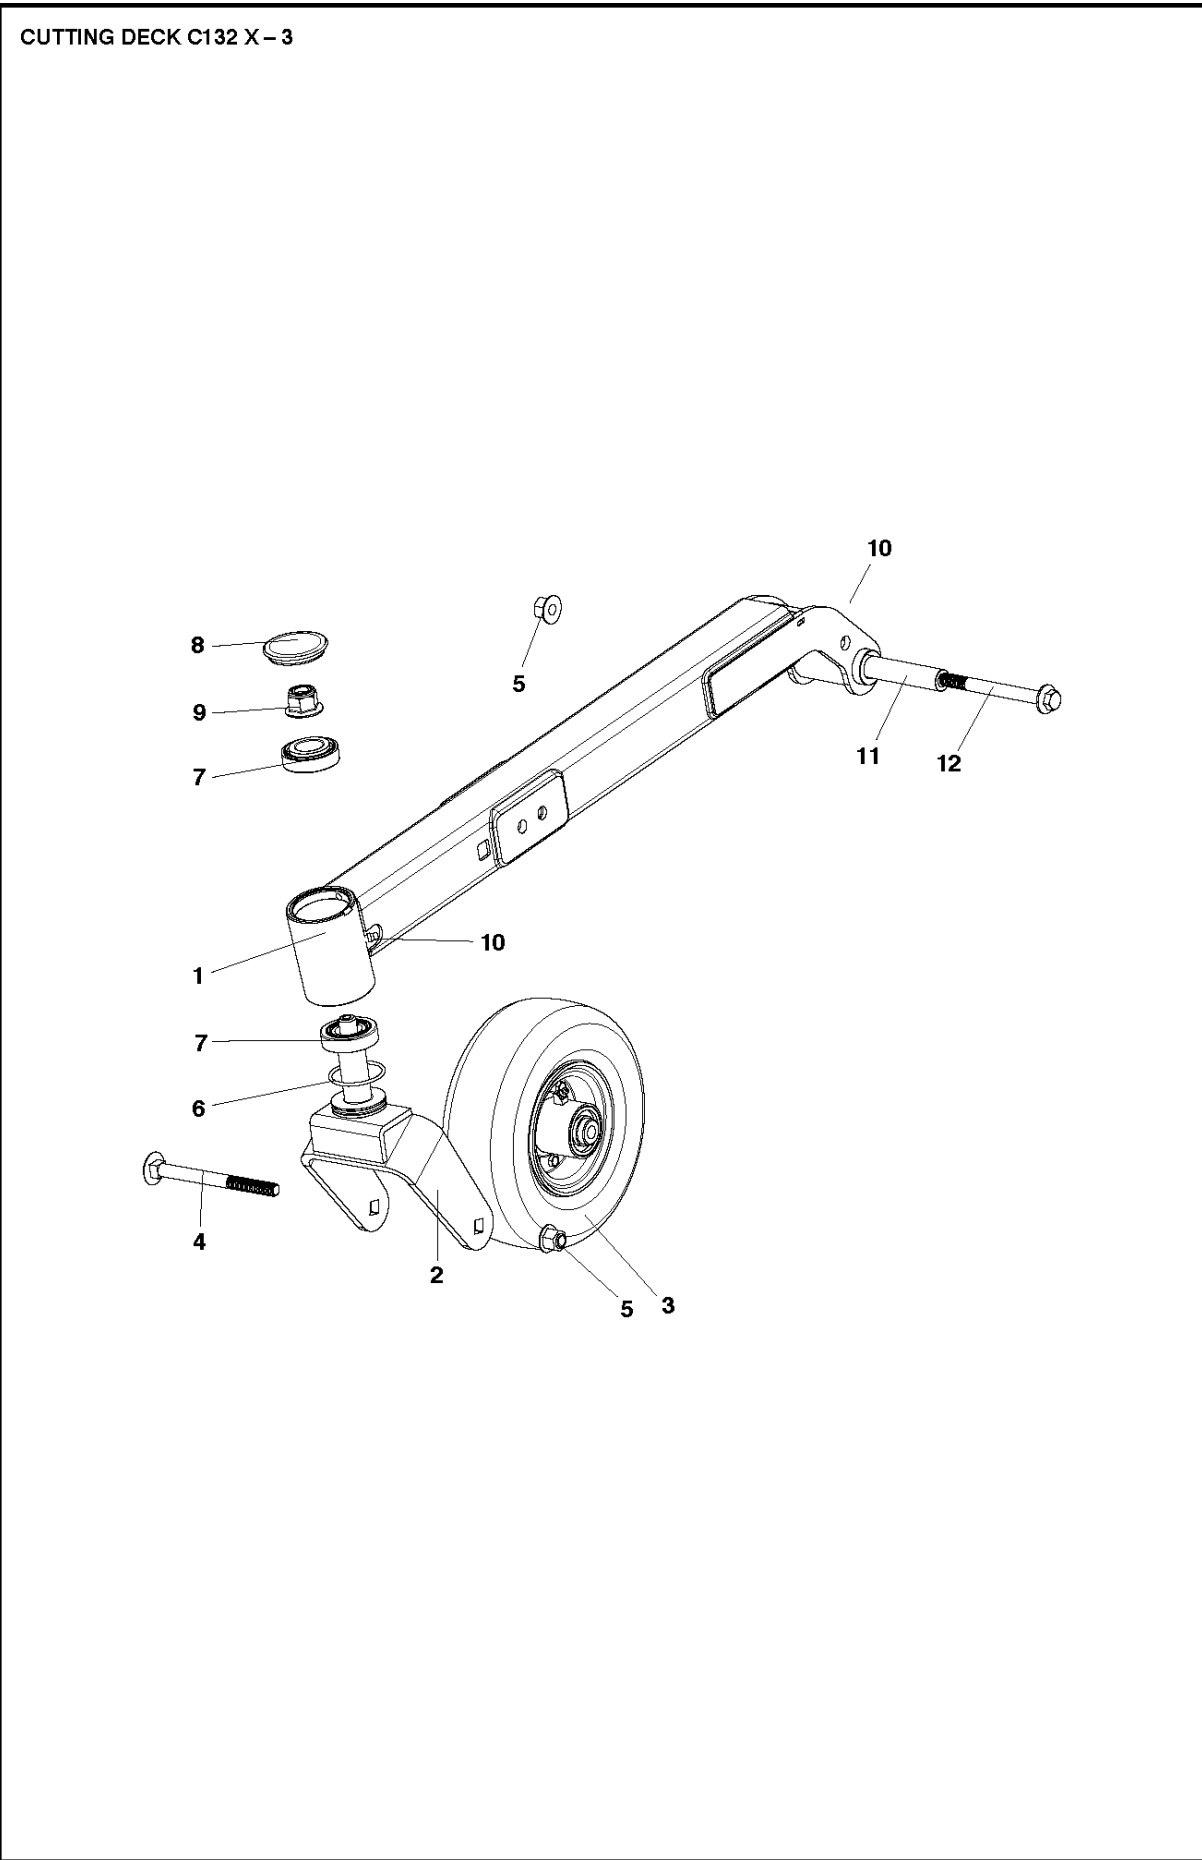

SPARE PARTS LIST

RIDERS

CUTTING DECK C132 X, 967294001,
2015-04

52"/132CM CUTTING DECK

CUTTING DECK C132 X, 967294001, 2015-04

Ref	Part No	Description	Remark	QTY KIT
1	506 91 62-03	BLIND RIVET NUT		3
2	506 57 01-07	SCREW EHHFM		3
3	544 16 62-03	PLUG ASSY		1
4	501 01 14-01	CUTTING DECK KIT		1
5	586 48 34-01	NUT CAP		6
6	587 96 20-03	SCREW ITXCFSM		6
7	586 22 54-01	WEAR PLATE		2
8	586 22 55-01	REINFORCEMENT		2

52"/132CM CUTTING DECK

CUTTING DECK C132 X, 967294001, 2015-04

Ref	Part No	Description	Remark	QTY KIT
1	586 19 43-01	SUPPORTING ARM		1
2	586 22 24-01	FORK		1
3	585 06 62-01	PIVOT WHEEL ASSY		1
4	586 88 36-01	SCREW RSQM		1
5	576 64 57-06	NUT FLANGE		2
6	586 55 87-01	O-RING		1
7	586 55 86-01	ROLLER BEARING		2
8	586 22 20-01	DUST COVER		1
9	577 41 19-01	NUT FLANGE		1
10	738 88 10-01	LUBRICATION NIPPLE		2
11	586 23 67-01	DISTANCE		1
12	576 65 48-12	SCREW EHHFM		1

Ref	Part No	Description	Remark	QTY KIT
1	586 24 99-01	CROSSBAR		1
2	586 24 98-01	SHEET		2
3	579 59 59-01	COTTER		2
4	579 50 34-01	SPRING		2
5	735 31 13-20	E-CLIP		2
6	576 64 57-05	NUT FLANGE		8
7	586 36 70-01	COTTER		2
8	535 42 38-05	SCREW RSQM		4
9	576 64 57-04	NUT FLANGE		4
10	586 24 94-01	ROD		2
11	506 95 17-04	ROD END		2
12	731 23 22-01	HEXAGON NUT		3
13	506 95 17-05	ROD END		2
14	504 81 26-01	NUT		2
15	576 65 48-05	SCREW EHHFM		4
16	576 64 57-06	NUT FLANGE		6
17	586 24 92-01	GUIDE PLATE		1
18	586 24 92-02	GUIDE PLATE		1
19	587 96 19-02	SCREW ITXCFSM		6
20	587 97 22-01	SHEET		2
21	587 63 09-01	SHAFT		2
22	587 63 08-01	BEARING SLEEVE		2
23	586 85 02-01	SPRING WASHER		8
24	576 65 48-12	SCREW EHHFM		2
25	586 24 95-01	LINK ARM ASSY		1
26	586 24 95-02	LINK ARM ASSY		1
27	586 23 67-03	DISTANCE		2
28	727 65 56-51	SCREW		2
29	586 36 26-01	INDEX PLATE ASSY		1
30	587 92 22-01	SPRING		1
31	506 57 01-05	SCREW EHHFM		1
32	503 28 48-01	SHOULDER NUT		1
33	506 89 58-01	COLLAR SCREW		1
34	721 43 47-01	SPRING PIN		1
35	738 88 10-01	LUBRICATION NIPPLE		4
36	734 11 52-01	WASHER		2