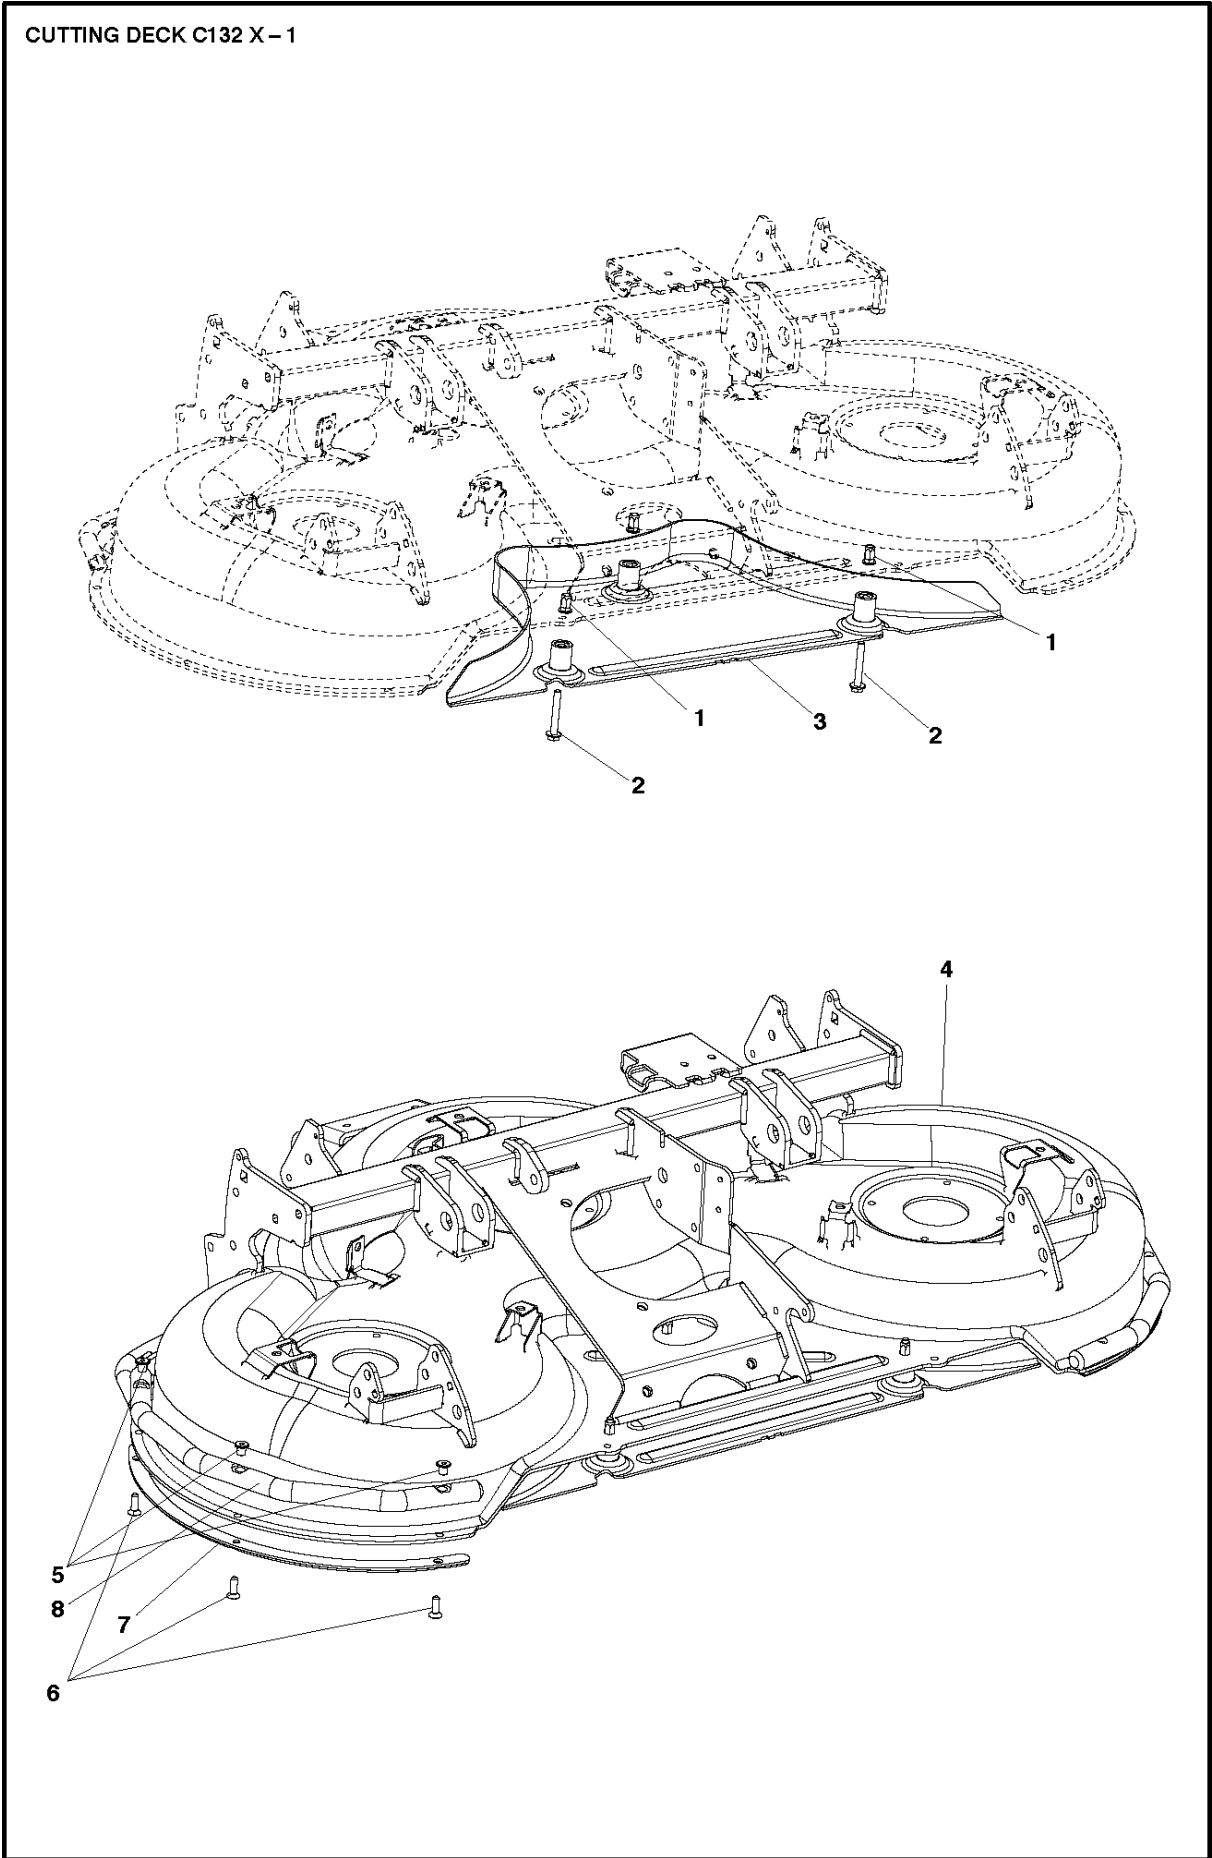

SPARE PARTS LIST

RIDERS

CUTTING DECK C132 X, 967294001,
2015-04

52"/132CM CUTTING DECK

CUTTING DECK C132 X, 967294001, 2015-04

Ref	Part No	Description	Remark	QTY KIT
1	506 91 62-03	BLIND RIVET NUT		3
2	506 57 01-07	SCREW EHHFM		3
3	544 16 62-03	PLUG ASSY		1
4	501 01 14-01	CUTTING DECK KIT		1
5	586 48 34-01	NUT CAP		6
6	587 96 20-03	SCREW ITXCFSM		6
7	586 22 54-01	WEAR PLATE		2
8	586 22 55-01	REINFORCEMENT		2

52"/132CM CUTTING DECK

CUTTING DECK C132 X, 967294001, 2015-04

Ref	Part No	Description	Remark	QTY KIT
1	586 19 43-01	SUPPORTING ARM		1
2	586 22 24-01	FORK		1
3	585 06 62-01	PIVOT WHEEL ASSY		1
4	586 88 36-01	SCREW RSQM		1
5	576 64 57-06	NUT FLANGE		2
6	586 55 87-01	O-RING		1
7	586 55 86-01	ROLLER BEARING		2
8	586 22 20-01	DUST COVER		1
9	577 41 19-01	NUT FLANGE		1
10	738 88 10-01	LUBRICATION NIPPLE		2
11	586 23 67-01	DISTANCE		1
12	576 65 48-12	SCREW EHHFM		1

Ref	Part No	Description	Remark	QTY KIT
1	586 24 99-01	CROSSBAR		1
2	586 24 98-01	SHEET		2
3	579 59 59-01	COTTER		2
4	579 50 34-01	SPRING		2
5	735 31 13-20	E-CLIP		2
6	576 64 57-05	NUT FLANGE		8
7	586 36 70-01	COTTER		2
8	535 42 38-05	SCREW RSQM		4
9	576 64 57-04	NUT FLANGE		4
10	586 24 94-01	ROD		2
11	506 95 17-04	ROD END		2
12	731 23 22-01	HEXAGON NUT		3
13	506 95 17-05	ROD END		2
14	504 81 26-01	NUT		2
15	576 65 48-05	SCREW EHHFM		4
16	576 64 57-06	NUT FLANGE		6
17	586 24 92-01	GUIDE PLATE		1
18	586 24 92-02	GUIDE PLATE		1
19	587 96 19-02	SCREW ITXCFSM		6
20	587 97 22-01	SHEET		2
21	587 63 09-01	SHAFT		2
22	587 63 08-01	BEARING SLEEVE		2
23	586 85 02-01	SPRING WASHER		8
24	576 65 48-12	SCREW EHHFM		2
25	586 24 95-01	LINK ARM ASSY		1
26	586 24 95-02	LINK ARM ASSY		1
27	586 23 67-03	DISTANCE		2
28	727 65 56-51	SCREW		2
29	586 36 26-01	INDEX PLATE ASSY		1
30	587 92 22-01	SPRING		1
31	506 57 01-05	SCREW EHHFM		1
32	503 28 48-01	SHOULDER NUT		1
33	506 89 58-01	COLLAR SCREW		1
34	721 43 47-01	SPRING PIN		1
35	738 88 10-01	LUBRICATION NIPPLE		4
36	734 11 52-01	WASHER		2