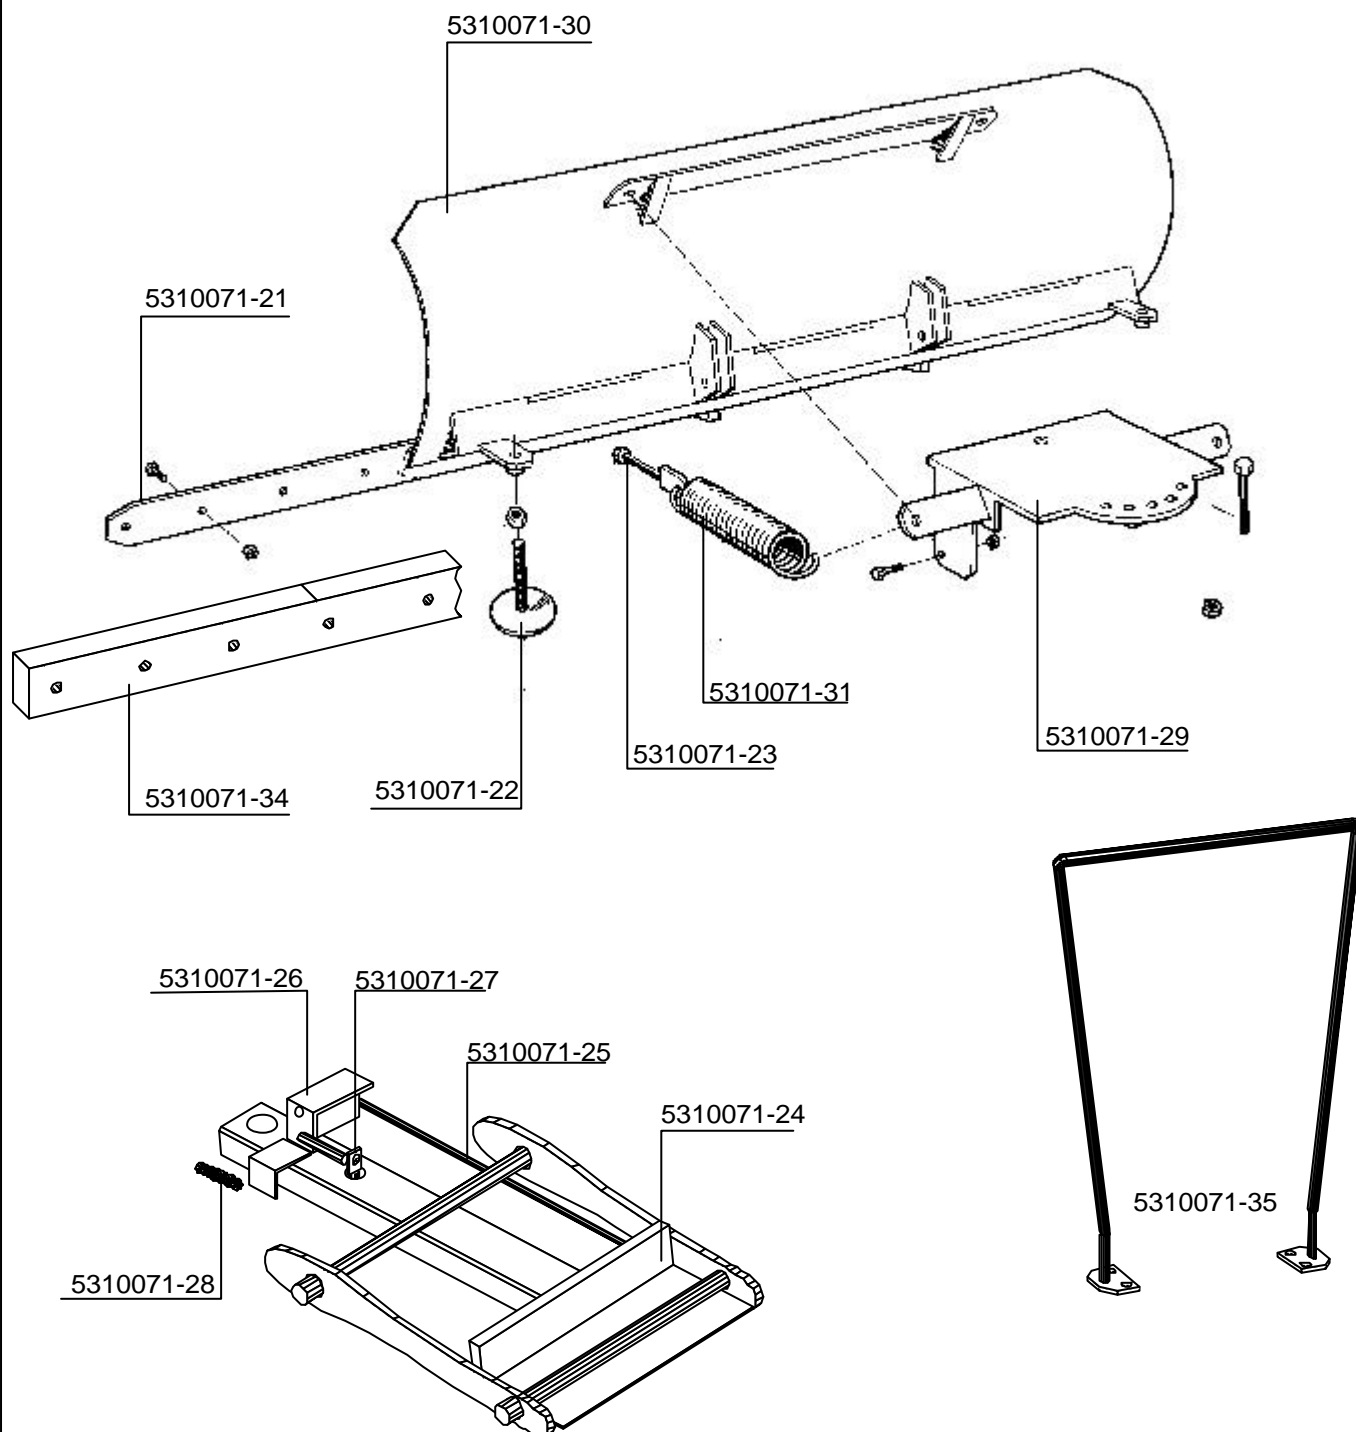

MONTERINGSANVISNING FÖR SNÖBLAD PROFLEX 953 51 63-01

HUSQVARNA Rider ProFlex

Spareparts snowplough :

Beställning av reserv-
och slitagedelar görs
via återförsäljare till :

Orders made to :

P. Olssons i Linderöd AB