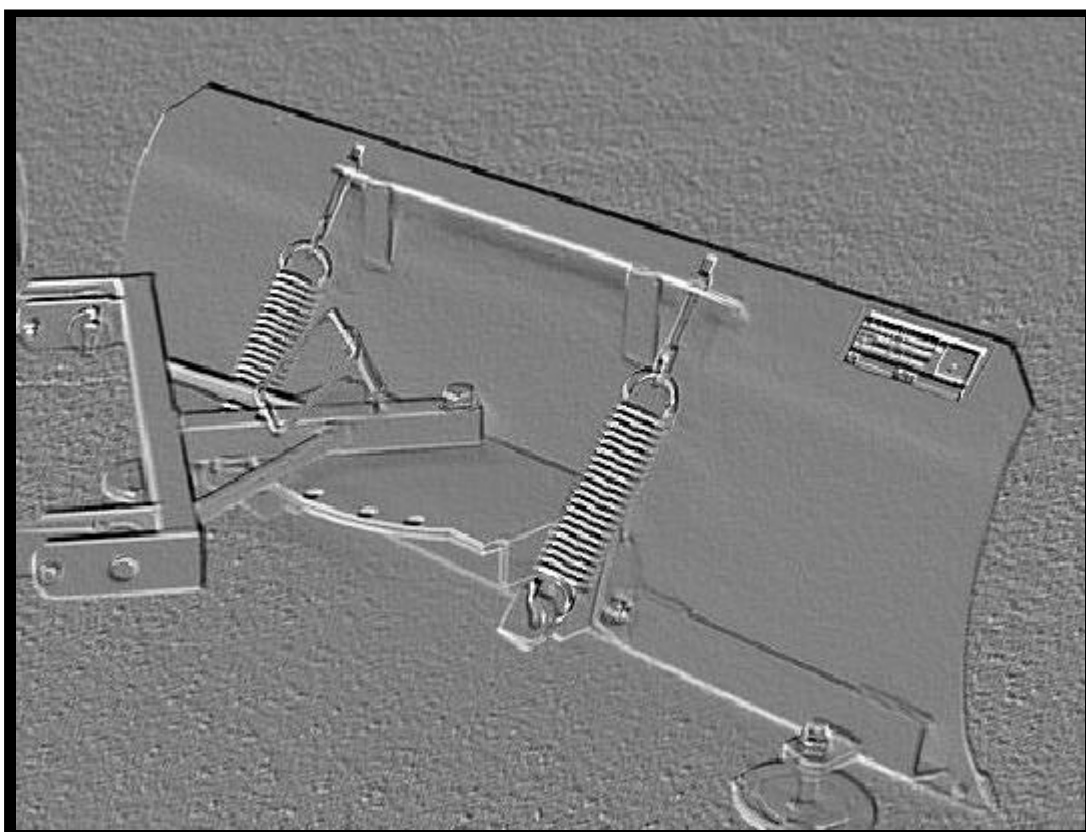

MONTERINGSANVISNING FÖR SNÖBLAD PROFLEX 953 51 63-01

HUSQVARNA Rider ProFlex

Spareparts snowplough :

Beställning av reserv-
och slitagedelar görs
via återförsäljare till :

Orders made to :

P. Olssons i Linderöd AB