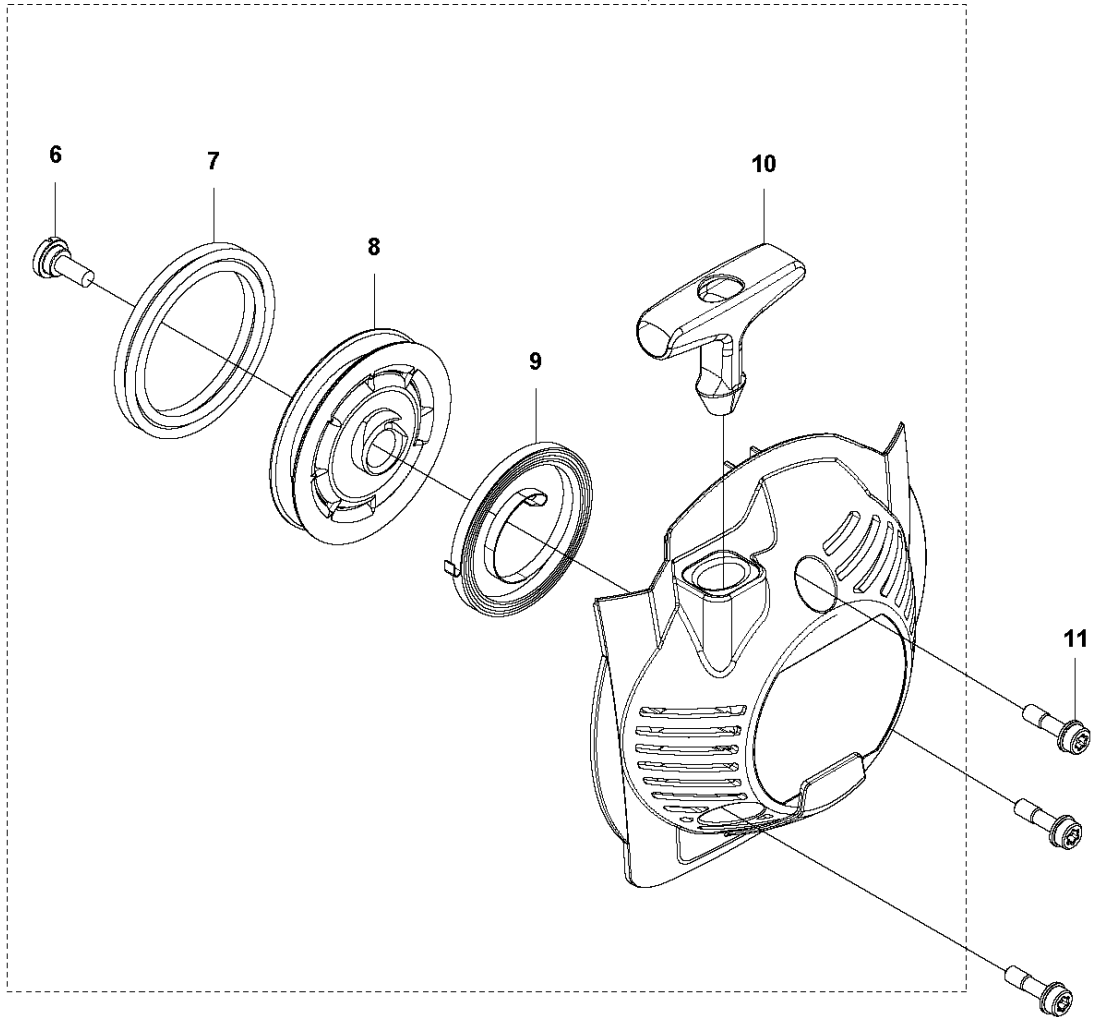

IGNITION SYSTEM & CLUTCH

525 ECS, 2015-11

Ref	Part No	Description	Remark	QTY	KIT
1	588 14 15-01	IGNITION COIL		1	
2	584 82 66-01	IGNITION CABLE		1	1
3	579 59 07-01	TUBE		1	1
4	586 10 72-01	SPARK PLUG CAP		1	1
5	580 63 48-01	SPRING		1	1
6	584 96 81-01	SPARK PLUG		1	
7	521 51 58-01	BOLT		2	
8	588 17 14-01	SPACER		2	
9	577 85 17-01	SHORT CIRCUIT CABLE		1	
10	516 12 41-01	RING		1	
11	578 98 63-01	CLUTCH DRUM		1	
12	513 18 96-01	SCREW		2	
13	521 75 82-01	WASHER		2	
14	585 83 47-01	CLUTCH ASSY		1	
15	576 40 07-01	CLUTCH SPRING		1	14
16	504 11 80-01	NUT		1	
17	578 96 78-01	FLYWHEEL		1	
18	505 05 44-01	WASHER		2	

E 525ECS
STARTER

5

STARTER

525 ECS, 2015-11

Ref	Part No	Description	Remark	QTY	KIT
1	581 14 65-01	STARTER PULLEY		1	
2	521 60 04-01	E-RING		1	1
3	521 60 03-01	SPRING		1	1
4	521 60 02-01	RATCHET		2	1
5	578 99 25-01	STARTER		1	
6	506 61 30-01	SCREW		1	5
7	579 06 46-01	ROPE		1	5
8	579 06 48-01	STARTER PULLEY		1	5
9	504 11 50-01	SPRING.SPIRAL		1	5
10	575 48 95-01	STARTER HANDLE		1	5
11	577 81 54-01	BOLT		3	
12	579 36 96-01	DECAL		1	