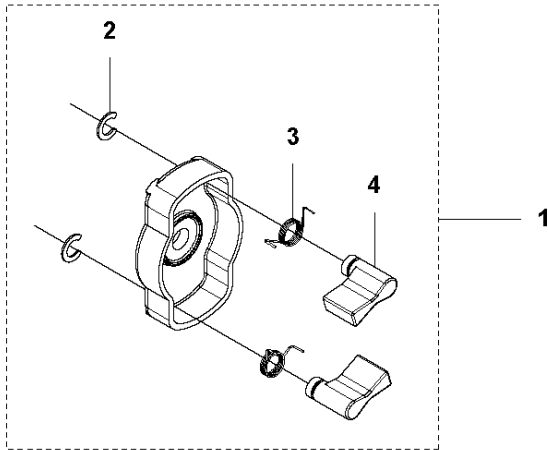

E 525ECS
STARTER