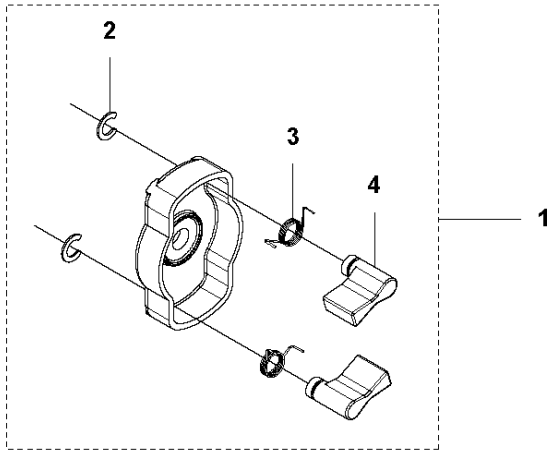

E 525ES
STARTER