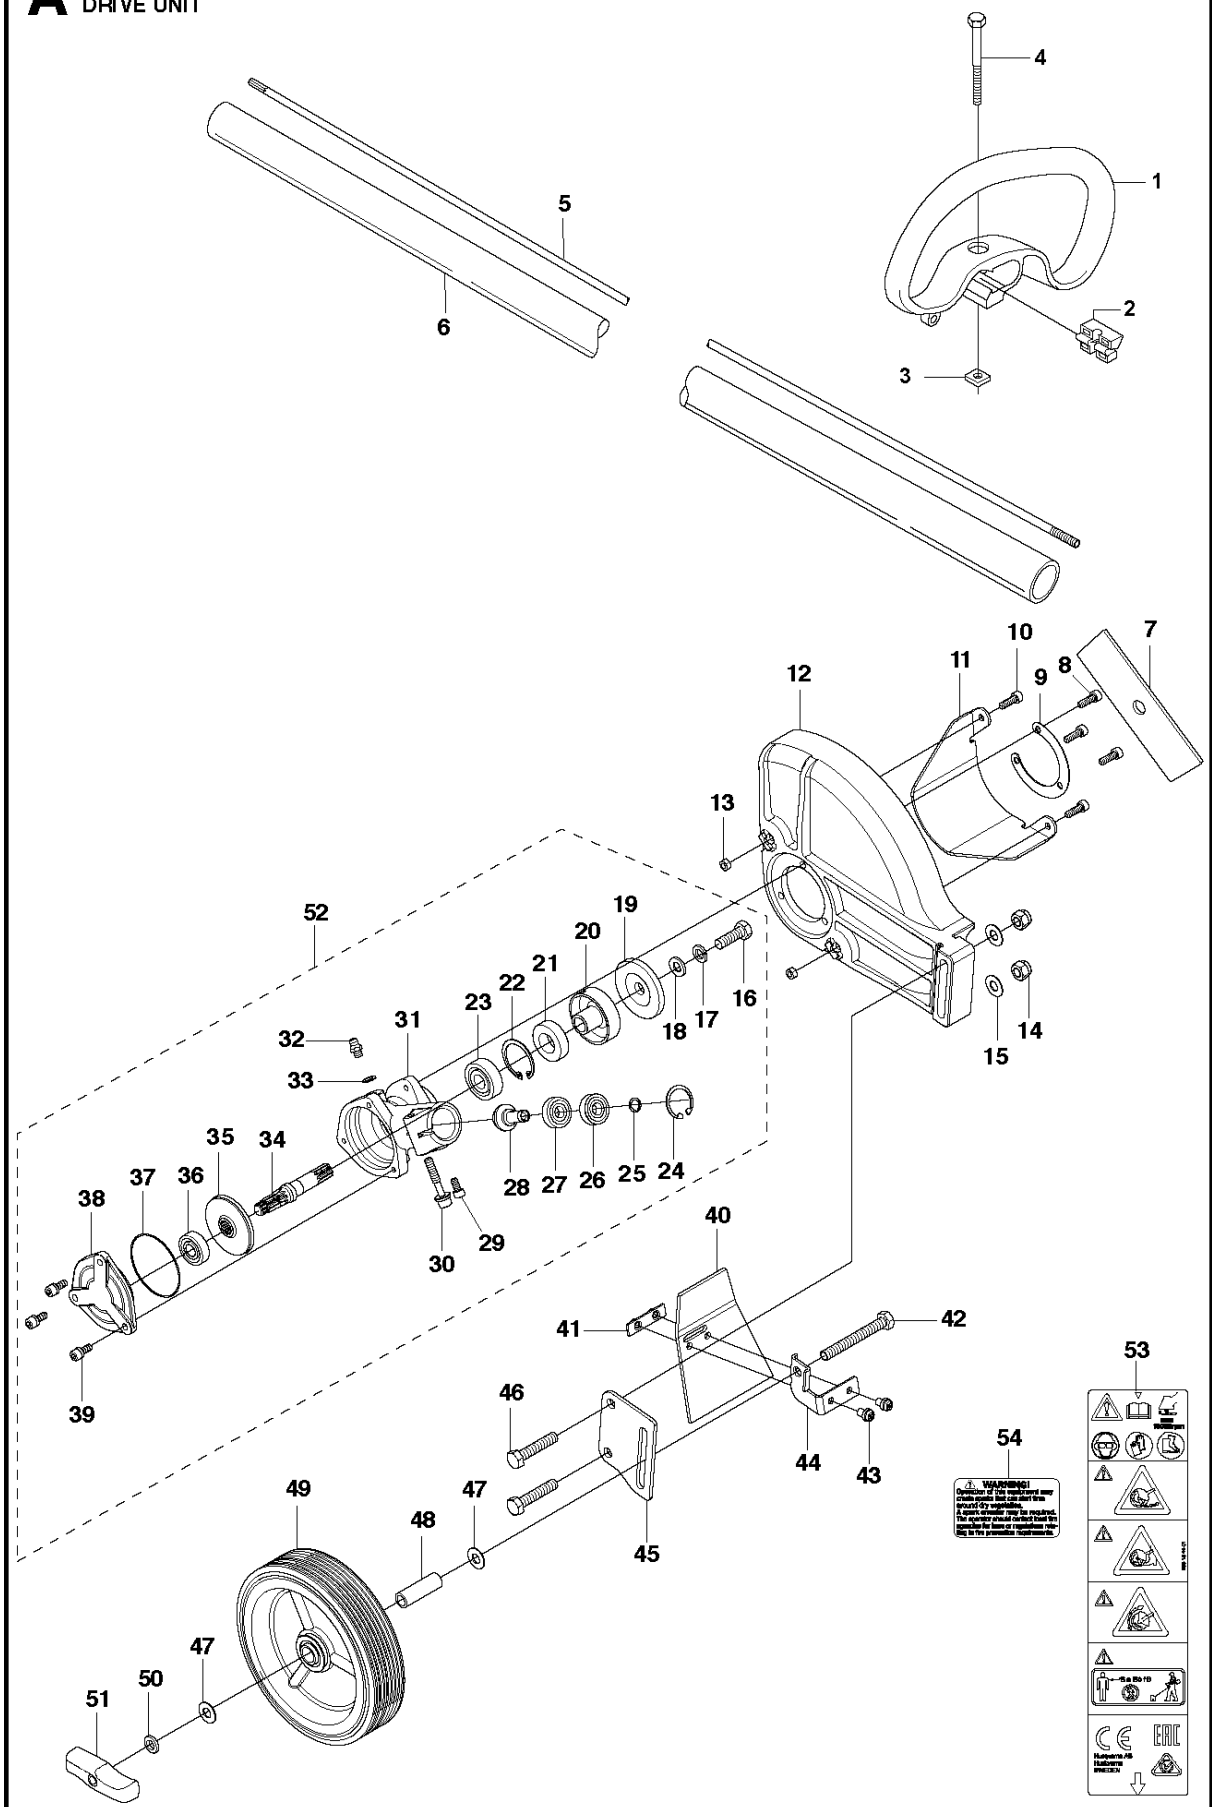

A 525ES
DRIVE UNIT

DRIVE

525 ES,

Ref	Part No	Description	Remark	QTY	KIT
1	503 87 19-06	HANDLE		1	
2	503 94 03-01	DISTANCE		1	
3	502 19 71-01	SQUARE NUT		1	
4	510 90 61-01	BOLT		1	
5	581 11 05-02	DRIVE SHAFT		1	
6	579 14 90-02	TUBE		1	
7	503 84 82-02	EDGER BLADE		1	
8	505 17 18-01	BOLT		3	
9	505 17 19-01	PLATE		1	
10	506 74 56-01	BOLT		2	
11	505 17 20-01	PROTECTIVE PLATE		1	
12	505 17 17-01	GUARD		1	
13	505 17 23-01	NUT		2	
14	505 17 48-01	NUT		2	
15	505 17 30-01	WASHER		2	
16	505 16 96-01	BOLT		1	52
17	505 16 97-01	SPRING WASHER		1	52
18	505 16 98-01	WASHER		1	52
19	505 17 14-01	HOLDER(B)		1	52
20	505 17 12-01	HOLDER(A)		1	52
21	505 16 87-01	SEAL		1	52
22	504 12 10-01	SNAP RING		1	52
23	505 16 86-01	BEARING		1	52
24	505 16 94-01	LOCK RING		1	52
25	505 16 95-01	LOCK RING		1	52
26	505 16 93-01	BEARING		1	52
27	505 16 92-01	BEARING		1	52
28	505 16 91-01	PINION		1	52
29	521 51 61-01	BOLT		1	52
30	521 86 24-01	BOLT		1	52
31	505 16 84-01	HOUSING		1	52
32	505 17 15-01	FITTING		1	52
33	505 17 16-01	WASHER		1	52
34	505 16 89-01	SHAFT		1	52
35	505 16 90-01	GEAR WHEEL		1	52
36	505 17 02-01	BEARING		1	52
37	505 16 85-01	O-RING		1	
38	505 17 01-01	COVER		1	
39	575 70 10-01	SCREW		3	
40	505 17 37-01	RUBBER		1	
41	505 17 36-01	PLATE		1	
42	505 17 26-01	BOLT		1	
43	521 51 61-01	BOLT		2	
44	505 17 35-01	BRACKET		1	
45	505 17 46-01	BLADE GUARD BRACKET		1	
46	505 17 47-01	SCREW		2	
47	505 17 30-01	WASHER		2	
48	505 17 33-01	SLEEVE		1	
49	505 17 25-01	WHEEL		1	
50	505 17 29-01	SPRING WASHER		1	
51	527 06 86-01	NUT		1	
52	588 16 30-01	GEAR CASE		1	
53	588 18 44-01	DECAL		1	
54	522 92 86-02	LABEL		1