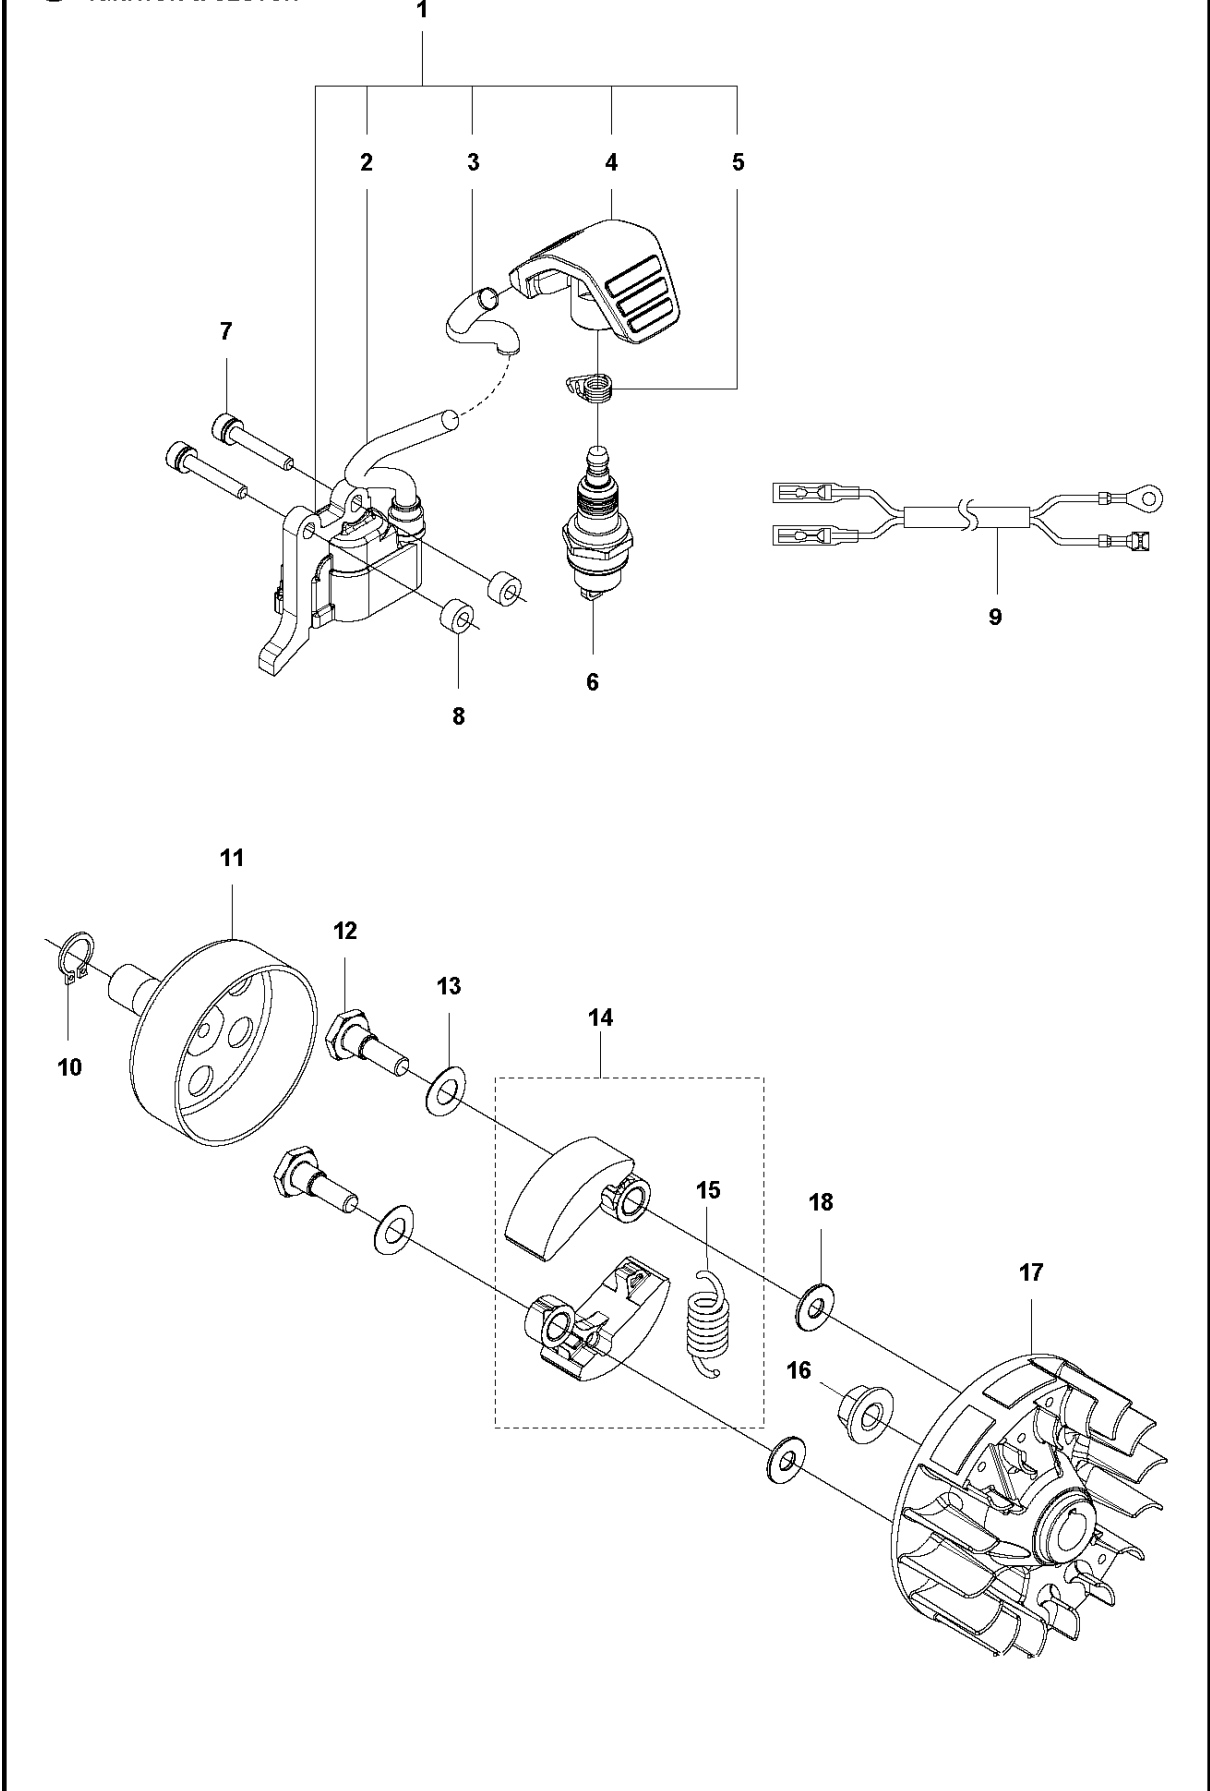

G 525ES
IGNITION & CLUTCH

IGNITION SYSTEM & CLUTCH

525 ES,

Ref	Part No	Description	Remark	QTY	KIT
1	588 14 15-01	IGNITION COIL		1	
2	584 82 66-01	IGNITION CABLE		1	1
3	579 59 07-01	TUBE		1	1
4	586 10 72-01	SPARK PLUG CAP		1	1
5	580 63 48-01	SPRING		1	1
6	584 96 81-01	SPARK PLUG		1	
7	521 51 58-01	BOLT		2	
8	588 17 14-01	SPACER		2	
9	577 85 17-01	SHORT CIRCUIT CABLE		1	
10	516 12 41-01	RING		1	
11	581 14 20-01	CLUTCH DRUM		1	
12	513 18 96-01	SCREW		2	
13	521 75 82-01	WASHER		2	
14	585 83 47-01	CLUTCH ASSY		1	
15	576 40 07-01	CLUTCH SPRING		1	14
16	504 11 80-01	NUT		1	
17	578 96 78-01	FLYWHEEL		1	
18	505 05 44-01	WASHER		2