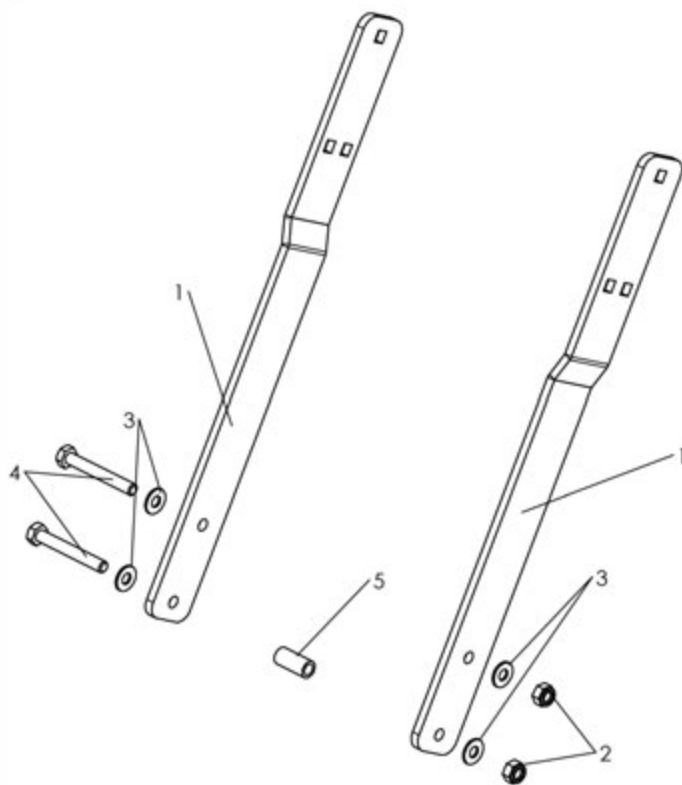

KEY NO.	PART NO.	REF.	DESCRIPTION	DESIGNATION	QTY QTE
1	590 16 16-01	3002180606	HANDLEBAR BRACKET 40X6 DRAW6.5 GREY (627)	PLAT POTENCE GUID 40X6 EMB 6.5 GRIS (627)	2
2	544 20 79-01	0300210802	BLOCKING NUT HM 8 Z	ECROU FREIN M 8 Z	2
3	544 20 81-01	0300400802	PLATE WASHER M 8X18X1.5 Z	RONDELLE PLATE M 8X18X1.5 Z	4
4	531 00 85-09	0300010811	SCREW HM 8X60/22 Z	VIS H 8X60/22 Z	2
5	577 52 03-01	0302020103	SPACER 12X8X26 Z	ENTR. 12X8X26 Z	1