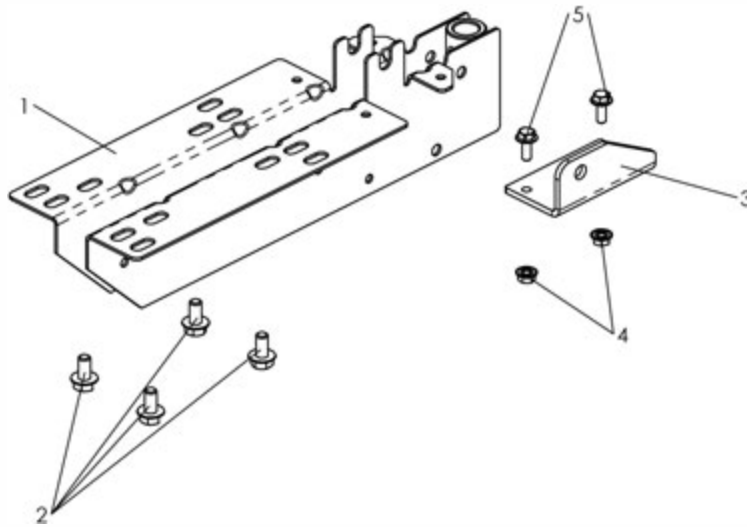

# TF 120

Spare parts

Pièces détachées

KEY NO.	PART NO.	REF.	DESCRIPTION	DESIGNATION	QTY QTE
1	590 15 97-01	6002050602	FRAME GREY 627	CHASSIS GRIS 627	1
2	531 00 82-02	0300010815	SCREW H M8X16 Z NOTCHED SHOULDER	VIS H 8X16 Z EMB CR	4
3	575 36 01-01	0304000280	SUPPORT FOR CLUTCH LEVER	EQUERRE SUPPORT LEVIER EMBRAYAGE	1
4	519 65 34-32	0300260601	NUT H M6 Z NOTCHED SHOULDER	ECROU HM 6 Z EMB CR	2
5	519 65 34-35	0300010609	SCREW HM 6X16 Z NOTCHED SHOULDER	VIS H 6x16 Z EMB CR	2

KEY NO.	PART NO.	REF.	DESCRIPTION	DESIGNATION	QTY QTE
1	577 52 00-01	0302020102	SPACER 12X6X27 Z	ENTR. 12X6X27 Z	1
2	577 51 90-01	0300010619	SCREW H 6x45 Z NOTCHED SHOULDER	VIS H 6x45 Z EMB CR	1
3	732 26 16-01	0300210602	BLOCKING NUT M 6 Z	ECROU FREIN M 6 Z	5
4	531 00 83-90	0300410602	SPECIAL WASHER 6,3 X19X2,5 Z	RONDELLE SPECIALE 6,3X19 X2,5 Z	1
5	590 15 98-01	6002050601	TINE GUARD GREY (627)	TOLE DE PROTECTION GRIS (627)	2
6	590 15 99-01	0340060080	ADDITIONNAL TINE GUARD ORANGE	TOLE ADD PROT ORANGE	2
7	519 65 34-35	0300010609	SCREW HM 6X16 Z NOTCHED SHOULDER	VIS H 6X16 Z EMB CR	4
8	587 99 55-01	0503000094	STICKER SECURITY	ETIQ. "SECURITE"	1

KEY NO.	PART NO.	REF.	DESCRIPTION	DESIGNATION	QTY QTE
1	577 51 65-01	6001040003	TRANSMISSION BLACK RAL9005	CART JONC NOIR RAL9005	1
2	519 65 30-60	0341000007	TRANSMISSION PULLEY	POULIE	1
3	522 53 04-01	0306030053	BELT	COURROIE	1
4	519 65 30-67	0302010021	PULLEY PIN SHAFT	AXE FIXATION POULIE	1
5	531 00 85-77	0304000035	DRIVE BELT ENGINE PULLEY Ø55	GUIDE COURROIE POULIE Ø55	1
6	577 51 90-01	0300010619	SCREW H 6x45 Z NOTCHED SHOULDER	VIS H 6x45 Z EMB CR	3
7	519 65 34-32	0300260601	NUT H M6 Z NOTCHED SHOULDER	ECROU HM 6 Z EMB CR	3
8	531 00 83-90	0300410602	SPECIAL WASHER 6,3X19X2,5 Z	RONDELLE SPECIALE 6,3X19 X2,5 Z	2
9	531 00 84-56	0306060003	ENGINE PULLEY Ø50 BORE Ø15	POULIE MOT Ø50 ALES Ø15	1
10	728 69 23-00	0300040801	SCREW ST HC M8X16	VIS ST HC 8 X16	1
11	531 00 83-95	0301040022	KEY 5X5X18	CLAVETTE 5X5X18	1