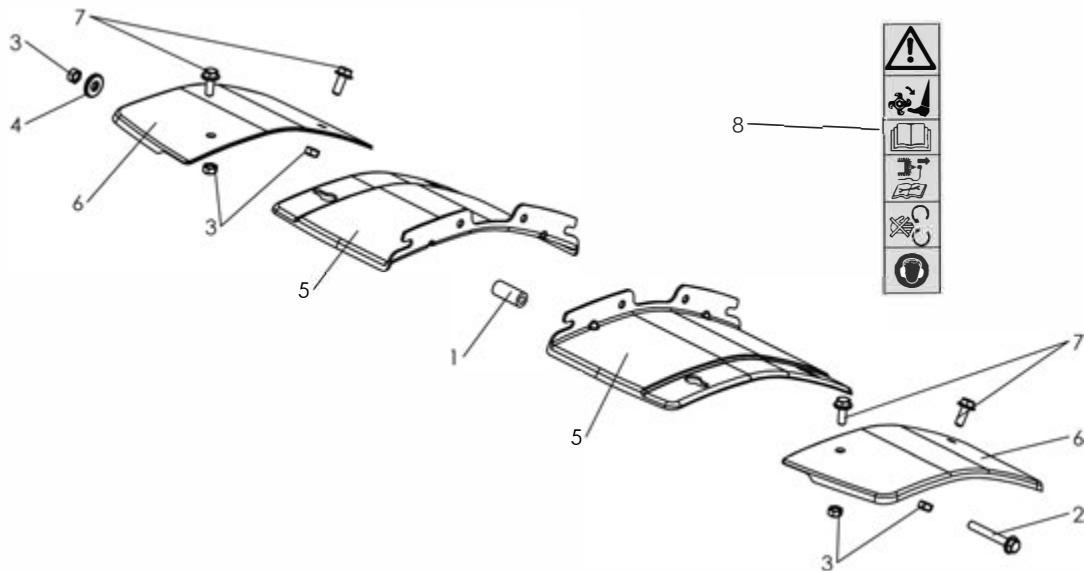

# TF 120

Spare parts

Pièces détachées

KEY NO.	PART NO.	REF.	DESCRIPTION	DESIGNATION	QTY QTE
1	590 15 97-01	6002050602	FRAME GREY 627	CHASSIS GRIS 627	1
2	531 00 82-02	0300010815	SCREW H M8X16 Z NOTCHED SHOULDER	VIS H 8X16 Z EMB CR	4
3	575 36 01-01	0304000280	SUPPORT FOR CLUTCH LEVER	EQUERRE SUPPORT LEVIER EMBRAYAGE	1
4	519 65 34-32	0300260601	NUT H M6 Z NOTCHED SHOULDER	ECROU HM 6 Z EMB CR	2
5	519 65 34-35	0300010609	SCREW HM 6X16 Z NOTCHED SHOULDER	VIS H 6x16 Z EMB CR	2

KEY NO.	PART NO.	REF.	DESCRIPTION	DESIGNATION	QTY QTE
1	577 52 00-01	0302020102	SPACER 12X6X27 Z	ENTR. 12X6X27 Z	1
2	577 51 90-01	0300010619	SCREW H 6x45 Z NOTCHED SHOULDER	VIS H 6x45 Z EMB CR	1
3	732 26 16-01	0300210602	BLOCKING NUT M 6 Z	ECROU FREIN M 6 Z	5
4	531 00 83-90	0300410602	SPECIAL WASHER 6,3 X19X2,5 Z	RONDELLE SPECIALE 6,3X19 X2,5 Z	1
5	590 15 98-01	6002050601	TINE GUARD GREY (627)	TOLE DE PROTECTION GRIS (627)	2
6	590 15 99-01	0340060080	ADDITIONNAL TINE GUARD ORANGE	TOLE ADD PROT ORANGE	2
7	519 65 34-35	0300010609	SCREW HM 6X16 Z NOTCHED SHOULDER	VIS H 6X16 Z EMB CR	4
8	587 99 55-01	0503000094	STICKER SECURITY	ETIQ. "SECURITE"	1

KEY NO.	PART NO.	REF.	DESCRIPTION	DESIGNATION	QTY QTE
1	577 51 65-01	6001040003	TRANSMISSION BLACK RAL9005	CART JONC NOIR RAL9005	1
2	519 65 30-60	0341000007	TRANSMISSION PULLEY	POULIE	1
3	522 53 04-01	0306030053	BELT	COURROIE	1
4	519 65 30-67	0302010021	PULLEY PIN SHAFT	AXE FIXATION POULIE	1
5	531 00 85-77	0304000035	DRIVE BELT ENGINE PULLEY Ø55	GUIDE COURROIE POULIE Ø55	1
6	577 51 90-01	0300010619	SCREW H 6x45 Z NOTCHED SHOULDER	VIS H 6x45 Z EMB CR	3
7	519 65 34-32	0300260601	NUT H M6 Z NOTCHED SHOULDER	ECROU HM 6 Z EMB CR	3
8	531 00 83-90	0300410602	SPECIAL WASHER 6,3X19X2,5 Z	RONDELLE SPECIALE 6,3X19 X2,5 Z	2
9	531 00 84-56	0306060003	ENGINE PULLEY Ø50 BORE Ø15	POULIE MOT Ø50 ALES Ø15	1
10	728 69 23-00	0300040801	SCREW ST HC M8X16	VIS ST HC 8 X16	1
11	531 00 83-95	0301040022	KEY 5X5X18	CLAVETTE 5X5X18	1