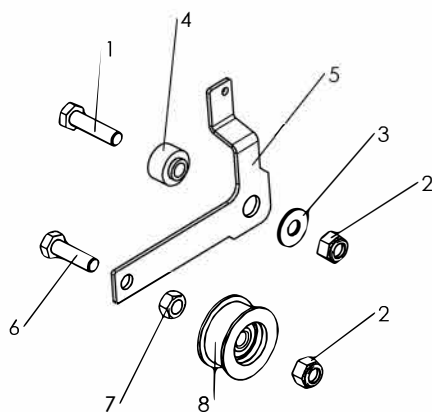

KEY NO.	PART NO.	REF.	DESCRIPTION	DESIGNATION	QTY QTE
1	577 51 65-01	6001040003	TRANSMISSION BLACK RAL9005	CART JONC NOIR RAL9005	1
2	519 65 30-60	0341000007	TRANSMISSION PULLEY	POULIE	1
3	522 53 04-01	0306030053	BELT	COURROIE	1
4	519 65 30-67	0302010021	PULLEY PIN SHAFT	AXE FIXATION POULIE	1
5	531 00 85-77	0304000035	DRIVE BELT ENGINE PULLEY Ø55	GUIDE COURROIE POULIE Ø55	1
6	577 51 90-01	0300010619	SCREW H 6x45 Z NOTCHED SHOULDER	VIS H 6x45 Z EMB CR	3
7	519 65 34-32	0300260601	NUT H M6 Z NOTCHED SHOULDER	ECROU HM 6 Z EMB CR	3
8	531 00 83-90	0300410602	SPECIAL WASHER 6,3X19X2,5 Z	RONDELLE SPECIALE 6,3X19 X2,5 Z	2
9	531 00 84-56	0306060003	ENGINE PULLEY Ø50 BORE Ø15	POULIE MOT Ø50 ALES Ø15	1
10	728 69 23-00	0300040801	SCREW ST HC M8X16	VIS ST HC 8 X16	1
11	531 00 83-95	0301040022	KEY 5X5X18	CLAVETTE 5X5X18	1

KEY NO.	PART NO.	REF.	DESCRIPTION	DESIGNATION	QTY QTE
1	590 16 07-01	0503060039	STICKER H	ETIQUETTE H	1
2	577 51 77-01	0330062001	SWITCH ON/OFF	SWITCH ON/OFF	1

KEY NO.	PART NO.	REF.	DESCRIPTION	DESIGNATION	QTY QTE
1	519 65 31-26	0300011004	SCREW HM 10X40Z	VIS H 10X40 Z	1
2	519 65 34-58	0300211001	BLOCKING NUT M 10 Z	ECROU FREIN M 10 Z	2
3	531 00 84-66	0300401001	PLATE WASHER M 10X27X2 Z	RONDELLE PLATE M 10X27X2 Z	1
4	577 52 23-01	0302020105	SPACER FOR CLUTCH LEVER	ENTRETOISE LEVIER EMBRAYAGE	1
5	577 51 79-01	6002040106	PLATE FOR CLUTCH LEVER	PLATINE LEVIER EMBRAYAGE	1
6	519 65 34-55	0300011003	SCREW HM 10X35 Z	VIS H 10X35 Z	1
7	519 65 34-56	0300201002	NUT HM 10 Z	ECROU H.U. M 10 Z	1
8	519 65 34-57	0341000003	CLUTCH RUNNER ROUL 6200 ZZ	GALET 2 EPAULEMENTS ROUL 6200 ZZ	1