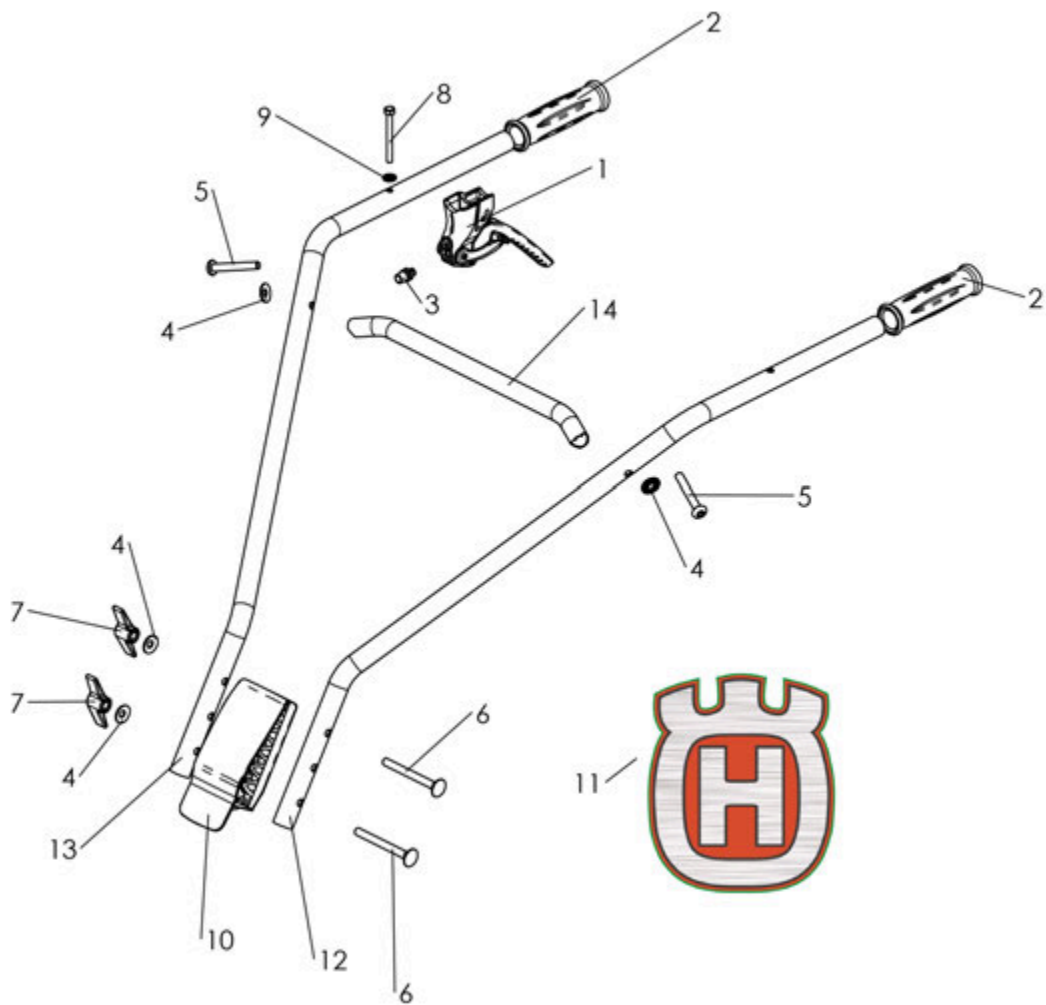

KEY NO.	PART NO.	REF.	DESCRIPTION	DESIGNATION	QTY QTE
1	590 16 07-01	0503060039	STICKER H	ETIQUETTE H	1
2	577 51 77-01	0330062001	SWITCH ON/OFF	SWITCH ON/OFF	1

KEY NO.	PART NO.	REF.	DESCRIPTION	DESIGNATION	QTY QTE
1	519 65 31-26	0300011004	SCREW HM 10X40Z	VIS H 10X40 Z	1
2	519 65 34-58	0300211001	BLOCKING NUT M 10 Z	ECROU FREIN M 10 Z	2
3	531 00 84-66	0300401001	PLATE WASHER M 10X27X2 Z	RONDELLE PLATE M 10X27X2 Z	1
4	577 52 23-01	0302020105	SPACER FOR CLUTCH LEVER	ENTRETOISE LEVIER EMBRAYAGE	1
5	577 51 79-01	6002040106	PLATE FOR CLUTCH LEVER	PLATINE LEVIER EMBRAYAGE	1
6	519 65 34-55	0300011003	SCREW HM 10X35 Z	VIS H 10X35 Z	1
7	519 65 34-56	0300201002	NUT HM 10 Z	ECROU H.U. M 10 Z	1
8	519 65 34-57	0341000003	CLUTCH RUNNER ROUL 6200 ZZ	GALET 2 EPAULEMENTS ROUL 6200 ZZ	1

KEY NO.	PART NO.	REF.	DESCRIPTION	DESIGNATION	QTY QTE
1	590 16 16-01	3002180606	HANDLEBAR BRACKET 40X6 DRAW6.5 GREY (627)	PLAT POTENCE GUID 40X6 EMB 6.5 GRIS (627)	2
2	544 20 79-01	0300210802	BLOCKING NUT HM 8 Z	ECROU FREIN M 8 Z	2
3	544 20 81-01	0300400802	PLATE WASHER M 8X18X1.5 Z	RONDELLE PLATE M 8X18X1.5 Z	4
4	531 00 85-09	0300010811	SCREW HM 8X60/22 Z	VIS H 8X60/22 Z	2
5	577 52 03-01	0302020103	SPACER 12X8X26 Z	ENTR. 12X8X26 Z	1