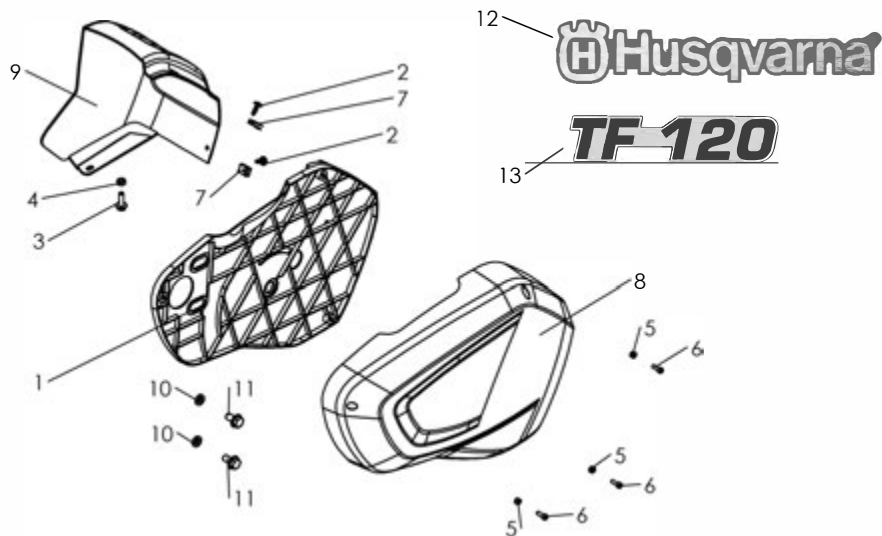

KEY NO.	PART NO.	REF.	DESCRIPTION	DESIGNATION	QTY QTE
1	577 51 65-01	6001040003	TRANSMISSION BLACK RAL9005	CART JONC NOIR RAL9005	1
2	519 65 30-60	0341000007	TRANSMISSION PULLEY	POULIE	1
3	522 53 04-01	0306030053	BELT	COURROIE	1
4	519 65 30-67	0302010021	PULLEY PIN SHAFT	AXE FIXATION POULIE	1
5	531 00 85-77	0304000035	DRIVE BELT ENGINE PULLEY Ø55	GUIDE COURROIE POULIE Ø55	1
6	577 51 90-01	0300010619	SCREW H 6x45 Z NOTCHED SHOULDER	VIS H 6x45 Z EMB CR	3
7	519 65 34-32	0300260601	NUT H M6 Z NOTCHED SHOULDER	ECROU HM 6 Z EMB CR	3
8	531 00 83-90	0300410602	SPECIAL WASHER 6,3X19X2,5 Z	RONDELLE SPECIALE 6,3X19 X2,5 Z	2
9	531 00 84-56	0306060003	ENGINE PULLEY Ø50 BORE Ø15	POULIE MOT Ø50 ALES Ø15	1
10	728 69 23-00	0300040801	SCREW ST HC M8X16	VIS ST HC 8 X16	1
11	531 00 83-95	0301040022	KEY 5X5X18	CLAVETTE 5X5X18	1

KEY NO.	PART NO.	REF.	DESCRIPTION	DESIGNATION	QTY QTE
1	590 16 07-01	0503060039	STICKER H	ETIQUETTE H	1
2	577 51 77-01	0330062001	SWITCH ON/OFF	SWITCH ON/OFF	1

KEY NO.	PART NO.	REF.	DESCRIPTION	DESIGNATION	QTY QTE
1	519 65 31-26	0300011004	SCREW HM 10X40Z	VIS H 10X40 Z	1
2	519 65 34-58	0300211001	BLOCKING NUT M 10 Z	ECROU FREIN M 10 Z	2
3	531 00 84-66	0300401001	PLATE WASHER M 10X27X2 Z	RONDELLE PLATE M 10X27X2 Z	1
4	577 52 23-01	0302020105	SPACER FOR CLUTCH LEVER	ENTRETOISE LEVIER EMBRAYAGE	1
5	577 51 79-01	6002040106	PLATE FOR CLUTCH LEVER	PLATINE LEVIER EMBRAYAGE	1
6	519 65 34-55	0300011003	SCREW HM 10X35 Z	VIS H 10X35 Z	1
7	519 65 34-56	0300201002	NUT HM 10 Z	ECROU H.U. M 10 Z	1
8	519 65 34-57	0341000003	CLUTCH RUNNER ROUL 6200 ZZ	GALET 2 EPAULEMENTS ROUL 6200 ZZ	1