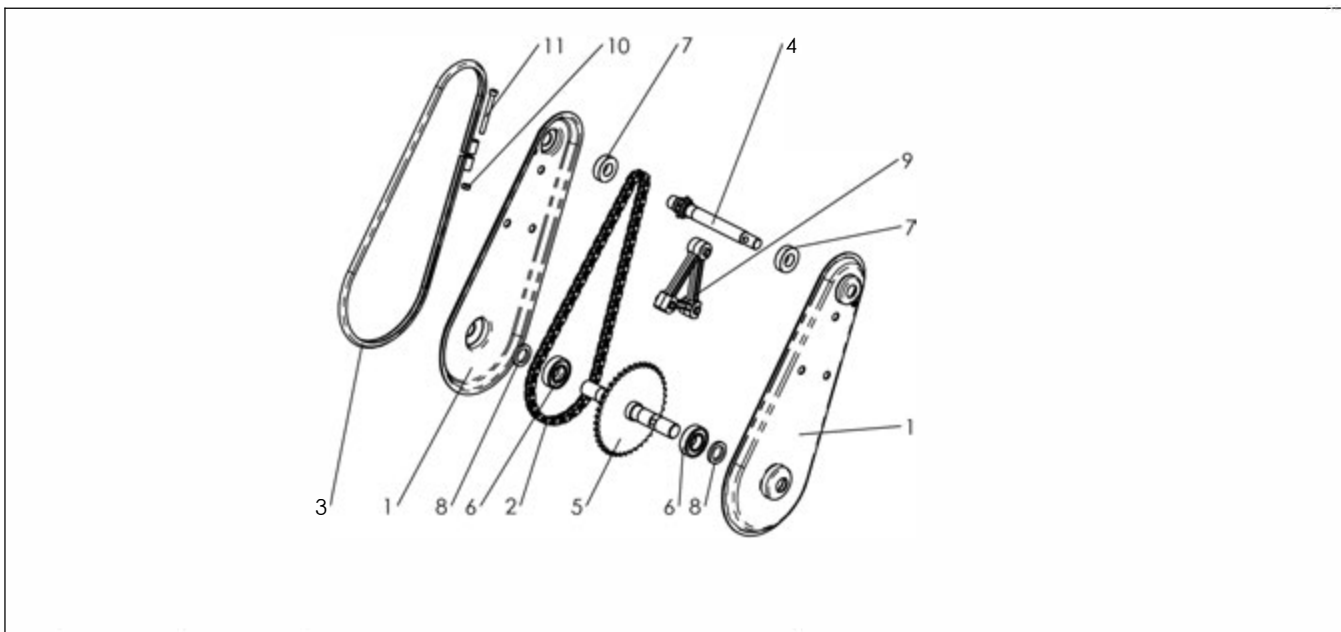

# TF 120

Spare parts

Pièces détachées

KEY NO.	PART NO.	REF.	DESCRIPTION	DESIGNATION	QTY QTE
1	590 15 97-01	6002050602	FRAME GREY 627	CHASSIS GRIS 627	1
2	531 00 82-02	0300010815	SCREW H M8X16 Z NOTCHED SHOULDER	VIS H 8X16 Z EMB CR	4
3	575 36 01-01	0304000280	SUPPORT FOR CLUTCH LEVER	EQUERRE SUPPORT LEVIER EMBRAYAGE	1
4	519 65 34-32	0300260601	NUT H M6 Z NOTCHED SHOULDER	ECROU HM 6 Z EMB CR	2
5	519 65 34-35	0300010609	SCREW HM 6X16 Z NOTCHED SHOULDER	VIS H 6x16 Z EMB CR	2

KEY NO.	PART NO.	REF.	DESCRIPTION	DESIGNATION	QTY QTE
1	577 52 00-01	0302020102	SPACER 12X6X27 Z	ENTR. 12X6X27 Z	1
2	577 51 90-01	0300010619	SCREW H 6x45 Z NOTCHED SHOULDER	VIS H 6x45 Z EMB CR	1
3	732 26 16-01	0300210602	BLOCKING NUT M 6 Z	ECROU FREIN M 6 Z	5
4	531 00 83-90	0300410602	SPECIAL WASHER 6,3 X19X2,5 Z	RONDELLE SPECIALE 6,3X19 X2,5 Z	1
5	590 15 98-01	6002050601	TINE GUARD GREY (627)	TOLE DE PROTECTION GRIS (627)	2
6	590 15 99-01	0340060080	ADDITIONNAL TINE GUARD ORANGE	TOLE ADD PROT ORANGE	2
7	519 65 34-35	0300010609	SCREW HM 6X16 Z NOTCHED SHOULDER	VIS H 6X16 Z EMB CR	4
8	587 99 55-01	0503000094	STICKER SECURITY	ETIQ. "SECURITE"	1

KEY NO.	PART NO.	REF.	DESCRIPTION	DESIGNATION	QTY QTE
1	577 51 65-01	6001040003	TRANSMISSION BLACK RAL9005	CART JONC NOIR RAL9005	1
2	519 65 30-60	0341000007	TRANSMISSION PULLEY	POULIE	1
3	522 53 04-01	0306030053	BELT	COURROIE	1
4	519 65 30-67	0302010021	PULLEY PIN SHAFT	AXE FIXATION POULIE	1
5	531 00 85-77	0304000035	DRIVE BELT ENGINE PULLEY Ø55	GUIDE COURROIE POULIE Ø55	1
6	577 51 90-01	0300010619	SCREW H 6x45 Z NOTCHED SHOULDER	VIS H 6x45 Z EMB CR	3
7	519 65 34-32	0300260601	NUT H M6 Z NOTCHED SHOULDER	ECROU HM 6 Z EMB CR	3
8	531 00 83-90	0300410602	SPECIAL WASHER 6,3X19X2,5 Z	RONDELLE SPECIALE 6,3X19 X2,5 Z	2
9	531 00 84-56	0306060003	ENGINE PULLEY Ø50 BORE Ø15	POULIE MOT Ø50 ALES Ø15	1
10	728 69 23-00	0300040801	SCREW ST HC M8X16	VIS ST HC 8 X16	1
11	531 00 83-95	0301040022	KEY 5X5X18	CLAVETTE 5X5X18	1