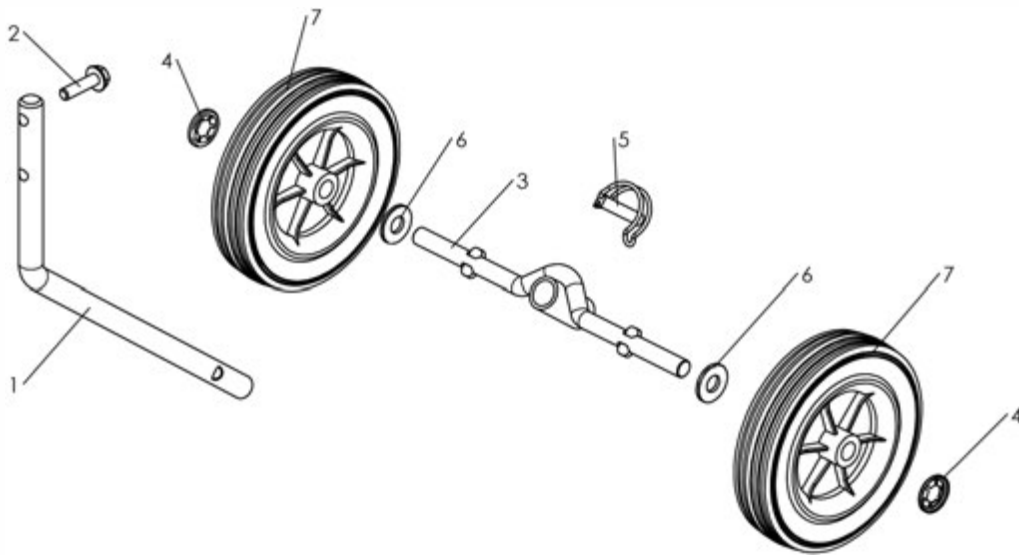

KEY NO.	PART NO.	REF.	DESCRIPTION	DESIGNATION	QTY QTE
1	577 51 87-01	6002040205	SPUR ZINC PLATED	EPERON ZN	1
2	573 94 25-01	0300010846	SCREW H 8X30 NOTCHED SHOULDER	VIS HM 8X30 EMB CR	1
3	577 51 68-01	6002010311	DOUBLE WHEEL SUPPORT BLACK RAL9005	SUPP ROUE DOUBL NOIR RAL9005	1
4	501 99 25-01	0300461201	STARLOCK WASHER Ø12	RONDELLE STARLOCK Ø12	2
5	519 65 33-60	0301010003	CLIP PIN 8X32	GOUPILLE CLIPS 8X32	1
6	519 65 34-53	0300401201	PLATE WASHER M 12X27X2.5 Z	RONDELLE PLATE M 12X27X2.5 Z	2
7	577 51 67-01	0309000032	BLACK WHEEL Ø150 BORE 12.7	ROUE Ø150 MOYEU ALES 12.7	2

KEY NO.	PART NO.	REF.	DESCRIPTION	DESIGNATION	QTY QTE
1	531 00 84-58	0320010017	TINE REMOVABLE Ø240 STRAIGHT BLADE (30X3)	FRAISE DEPART 30X3 Ø240 NOIR	4
2	531 00 84-60	0320010018	DISK TINE D240 STRAIGHT BLADE (30X3)	FRAISE DISQUE 30X3 Ø240 NOIR	2
3	519 65 33-60	0301010003	CLIP PIN Ø 8X32	GOUPILLE CLIPS Ø8X32	6