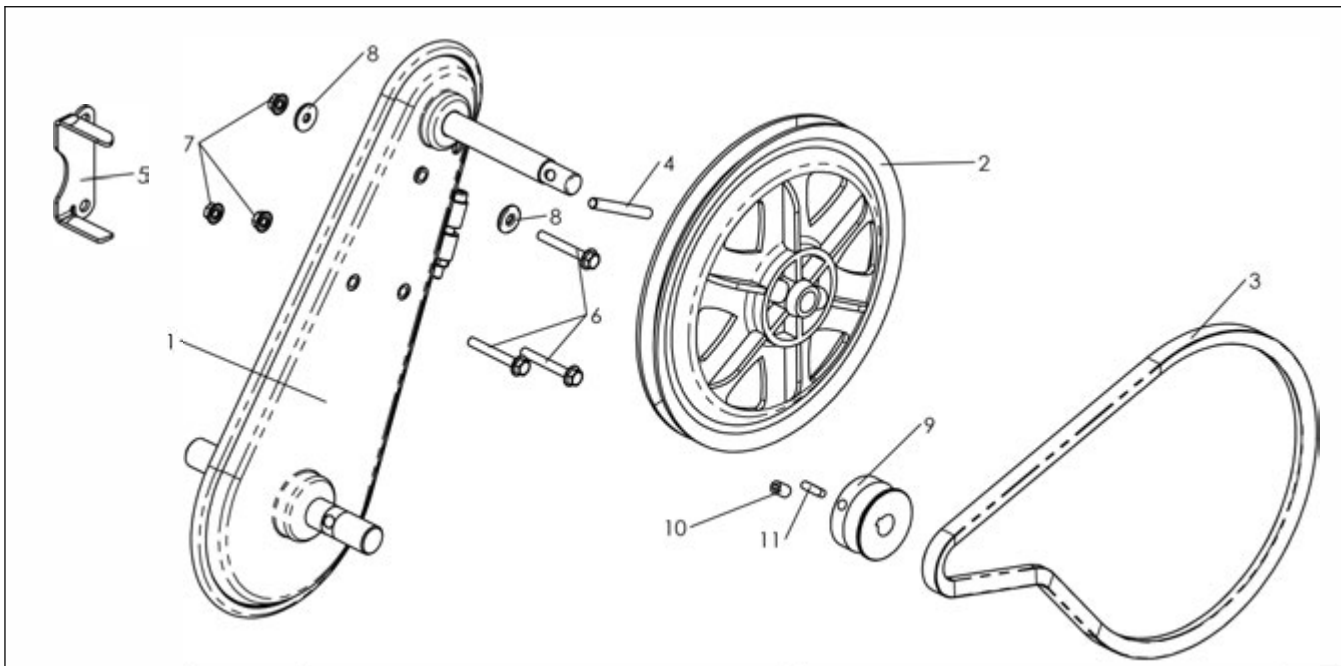

# TF 120

Spare parts

Pièces détachées

KEY NO.	PART NO.	REF.	DESCRIPTION	DESIGNATION	QTY QTE
1	590 15 97-01	6002050602	FRAME GREY 627	CHASSIS GRIS 627	1
2	531 00 82-02	0300010815	SCREW H M8X16 Z NOTCHED SHOULDER	VIS H 8X16 Z EMB CR	4
3	575 36 01-01	0304000280	SUPPORT FOR CLUTCH LEVER	EQUERRE SUPPORT LEVIER EMBRAYAGE	1
4	519 65 34-32	0300260601	NUT H M6 Z NOTCHED SHOULDER	ECROU HM 6 Z EMB CR	2
5	519 65 34-35	0300010609	SCREW HM 6X16 Z NOTCHED SHOULDER	VIS H 6x16 Z EMB CR	2

KEY NO.	PART NO.	REF.	DESCRIPTION	DESIGNATION	QTY QTE
1	577 52 00-01	0302020102	SPACER 12X6X27 Z	ENTR. 12X6X27 Z	1
2	577 51 90-01	0300010619	SCREW H 6x45 Z NOTCHED SHOULDER	VIS H 6x45 Z EMB CR	1
3	732 26 16-01	0300210602	BLOCKING NUT M 6 Z	ECROU FREIN M 6 Z	5
4	531 00 83-90	0300410602	SPECIAL WASHER 6,3 X19X2,5 Z	RONDELLE SPECIALE 6,3X19 X2,5 Z	1
5	590 15 98-01	6002050601	TINE GUARD GREY (627)	TOLE DE PROTECTION GRIS (627)	2
6	590 15 99-01	0340060080	ADDITIONNAL TINE GUARD ORANGE	TOLE ADD PROT ORANGE	2
7	519 65 34-35	0300010609	SCREW HM 6X16 Z NOTCHED SHOULDER	VIS H 6X16 Z EMB CR	4
8	587 99 55-01	0503000094	STICKER SECURITY	ETIQ. "SECURITE"	1

KEY NO.	PART NO.	REF.	DESCRIPTION	DESIGNATION	QTY QTE
1	577 51 65-01	6001040003	TRANSMISSION BLACK RAL9005	CART JONC NOIR RAL9005	1
2	519 65 30-60	0341000007	TRANSMISSION PULLEY	POULIE	1
3	522 53 04-01	0306030053	BELT	COURROIE	1
4	519 65 30-67	0302010021	PULLEY PIN SHAFT	AXE FIXATION POULIE	1
5	531 00 85-77	0304000035	DRIVE BELT ENGINE PULLEY Ø55	GUIDE COURROIE POULIE Ø55	1
6	577 51 90-01	0300010619	SCREW H 6x45 Z NOTCHED SHOULDER	VIS H 6x45 Z EMB CR	3
7	519 65 34-32	0300260601	NUT H M6 Z NOTCHED SHOULDER	ECROU HM 6 Z EMB CR	3
8	531 00 83-90	0300410602	SPECIAL WASHER 6,3X19X2,5 Z	RONDELLE SPECIALE 6,3X19 X2,5 Z	2
9	531 00 84-56	0306060003	ENGINE PULLEY Ø50 BORE Ø15	POULIE MOT Ø50 ALES Ø15	1
10	728 69 23-00	0300040801	SCREW ST HC M8X16	VIS ST HC 8 X16	1
11	531 00 83-95	0301040022	KEY 5X5X18	CLAVETTE 5X5X18	1