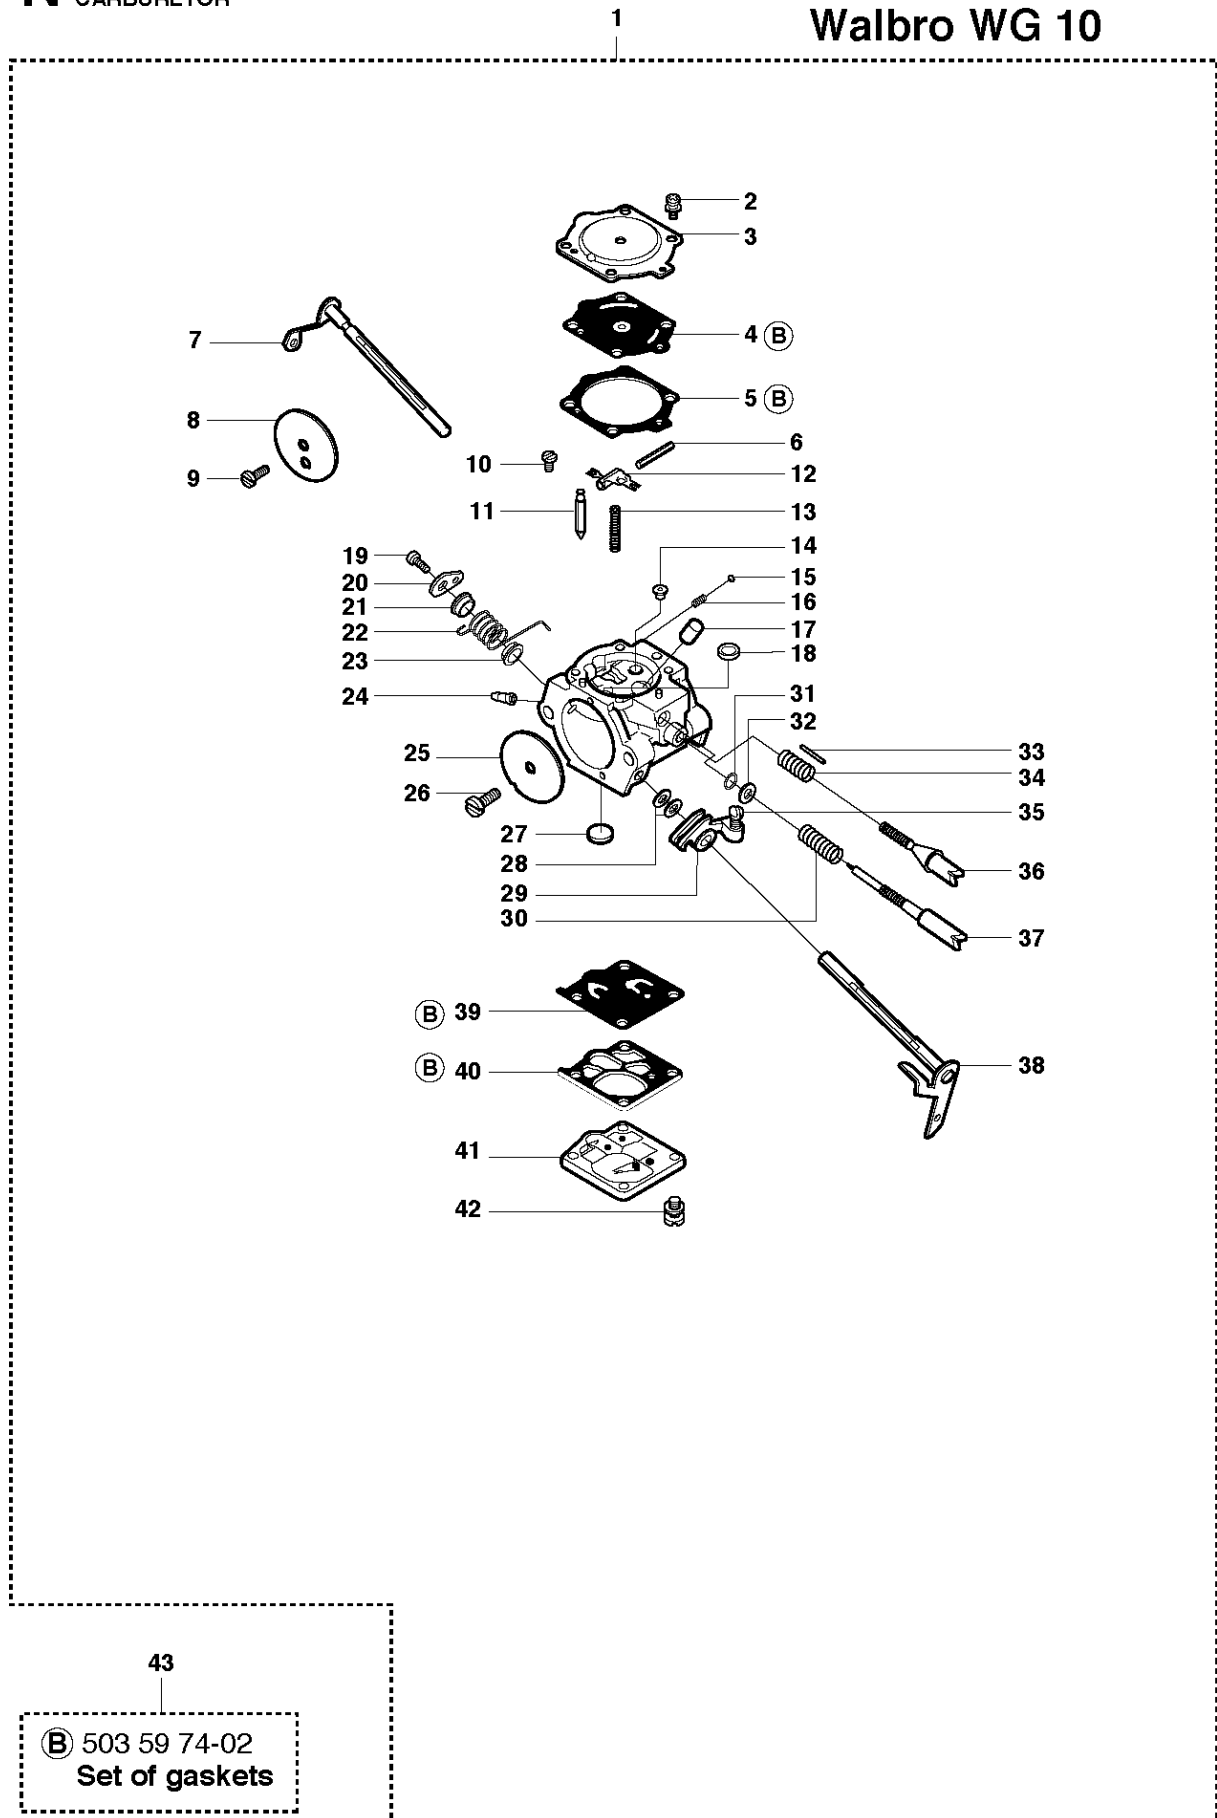

N 3120
CARBURETOR

Walbro WG 7A EPA
Walbro WG 10

CARBURETOR

3120 XP, 3120 XP EPA, 2016-07

Ref	Part No	Description	Remark	QTY	KIT
1	503 28 12-16	CARBURETTOR	WG 7A EPA	1	
1	503 28 20-01	CARBURETTOR	WG10	1	
2	503 10 87-01	SCREW		4	1
3	501 69 28-01	COVER		1	1
4	503 63 28-01	DIAPHRAGM ASSY		1	1, 43
5	501 46 75-01	GASKET		1	1, 43
6	505 31 67-31	PIN-METERING LEVER		1	1
7	503 52 57-01	SHAFT ASSY		1	1
8	503 52 58-01	VALVE CHOKE		1	1
9	530 03 50-15	SCREW		1	1
10	505 31 67-17	SCREW		1	1
11	503 63 25-01	VALVE -INLET NEEDLE		1	1
12	505 31 67-34	LEVER		1	1
13	505 31 67-23	SPRING		1	1
14	503 97 67-05	JET	EPA	1	1
14	537 21 85-01	NOZZLE ASSY		1	1
15	501 46 85-01	BALL		1	1
16	501 46 84-01	SPRING		1	1
17	503 97 66-01	NOZZLE ASSY		1	1
18	503 57 42-01	PLUG		1	1
19	501 46 87-01	SCREW		1	1
20	503 59 56-01	LEVER		1	1
21	502 10 31-01	BUSHING		1	1
22	503 52 59-01	SPRING THROTT RETURN		1	1
23	502 10 31-01	BUSHING		1	1
24	503 59 84-01	FITTING		1	1
25	503 63 24-01	VALVE THROTTLE		1	1
26	530 03 50-15	SCREW		1	1
27	501 66 61-01	SCREEN		1	1
28	506 02 83-01	WASHER		2	1
29	503 59 57-01	LEVER		1	1
30	505 31 67-37	SPRING		1	1
31	503 59 55-01	O-RING		1	1
32	503 59 72-01	WASHER		1	1
33	503 52 60-01	PIN THROTTLE STOP		1	1
34	503 63 31-01	SPRING		1	1
35	503 59 65-01	SCREW		1	1
36	503 63 29-01	SCREW IDLE SPEED		1	1
37	503 63 32-01	NEEDLE IDLE SPEED		1	1
38	503 59 59-01	SHAFT ASSY		1	1
39	503 11 73-01	DIAPHRAGM PUMP		1	1, 43
40	503 11 72-01	GASKET		1	1, 43
41	503 59 58-01	COVER		1	1
42	503 11 75-01	SCREW		4	1
43	503 59 74-02	GASKET KIT	Set of gaskets	1